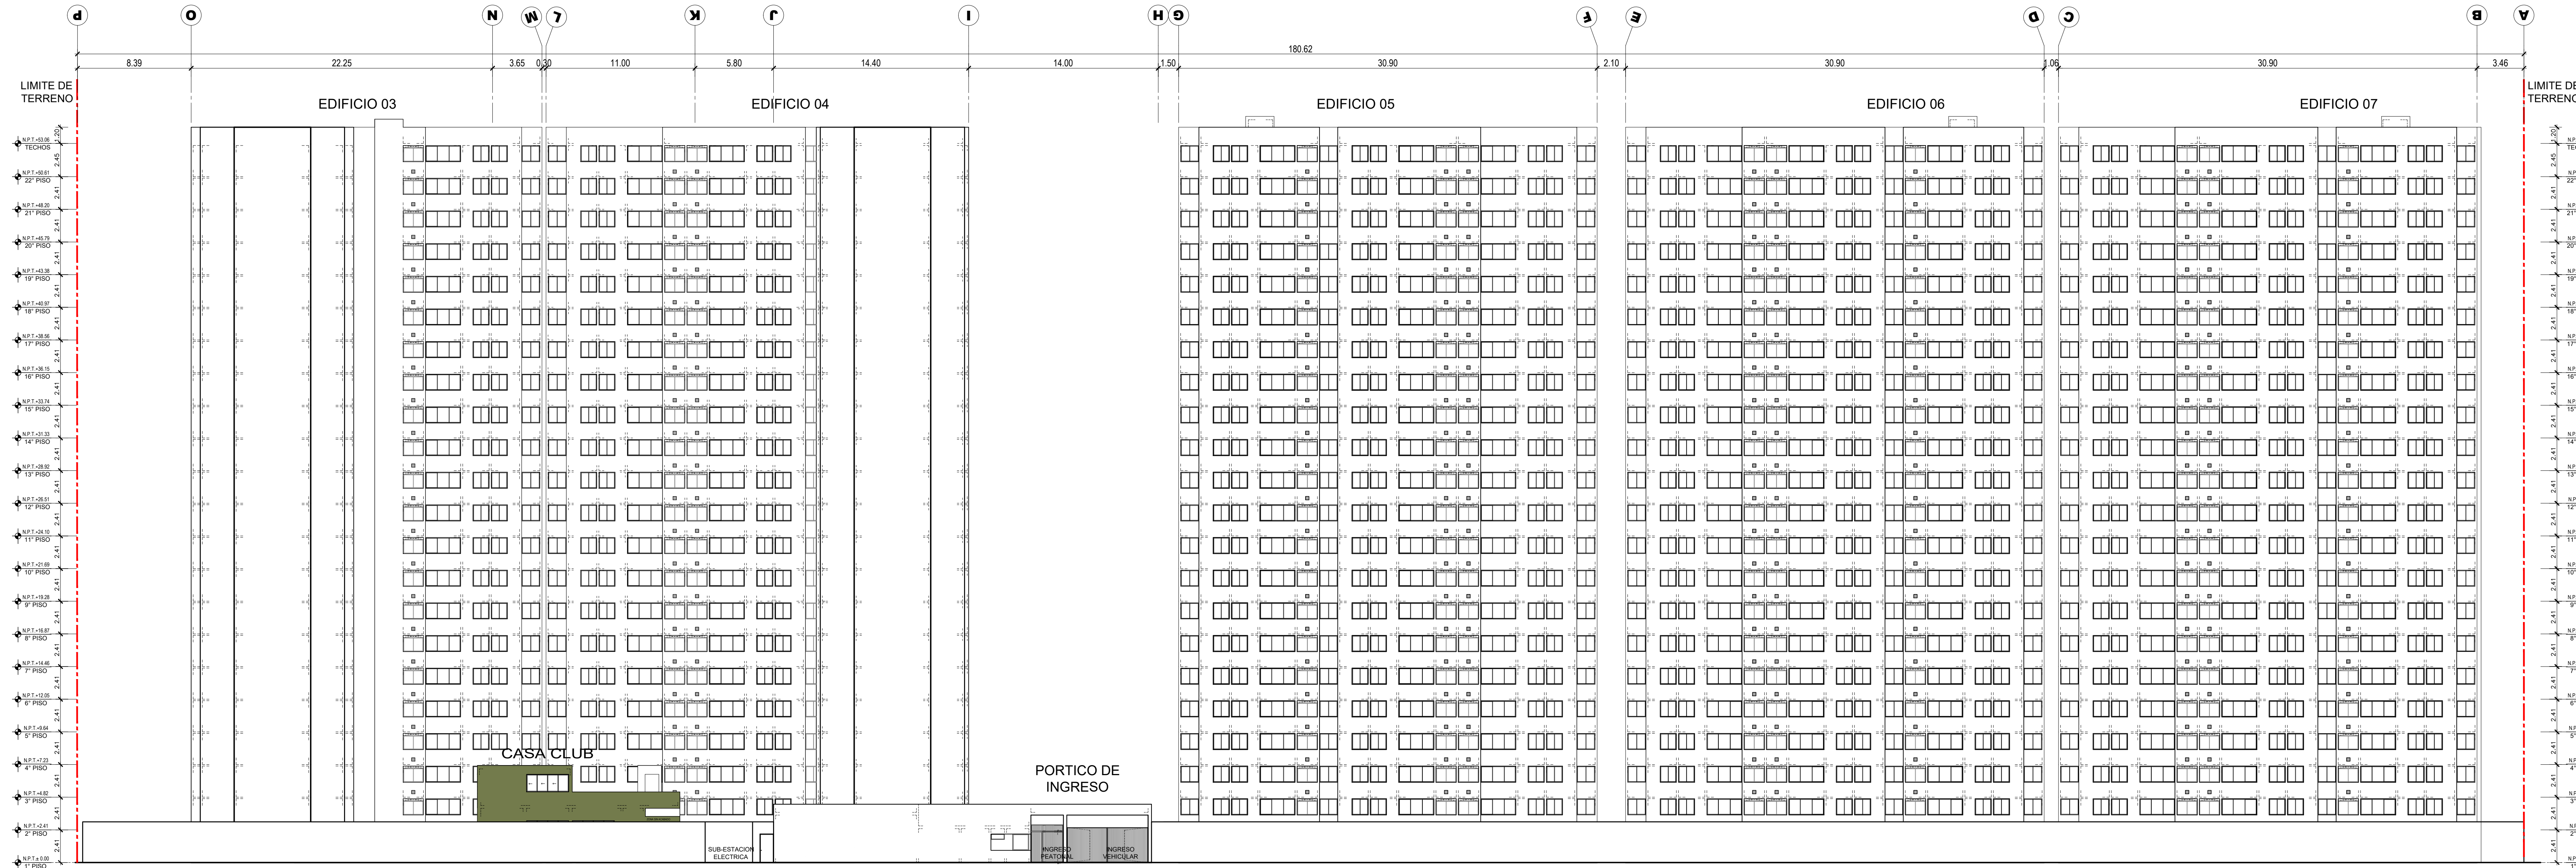

AVENIDA VICTOR ANDRES BELAUDE

ELEVACION - AV. VICTOR ANDRES BELAUDE
ESC. 1/200

REV. A/FEDAT. DES. DE LA REV. REV. SERENITE

VIVA

VIVA

ALFONSO DE LA PIEDRA
CAP. 1006

GERMÁN SALAZAR BRINGAS
CAP. 0146

los parques de
COMAS

ARQUITECTURA

ANTEPROYECTO

PROGRAMA TECNO PROPIO
OND. 2361 - 2021 - MM.
Mz. 1

Rev 1 OCT. 2024 1:200

A-01