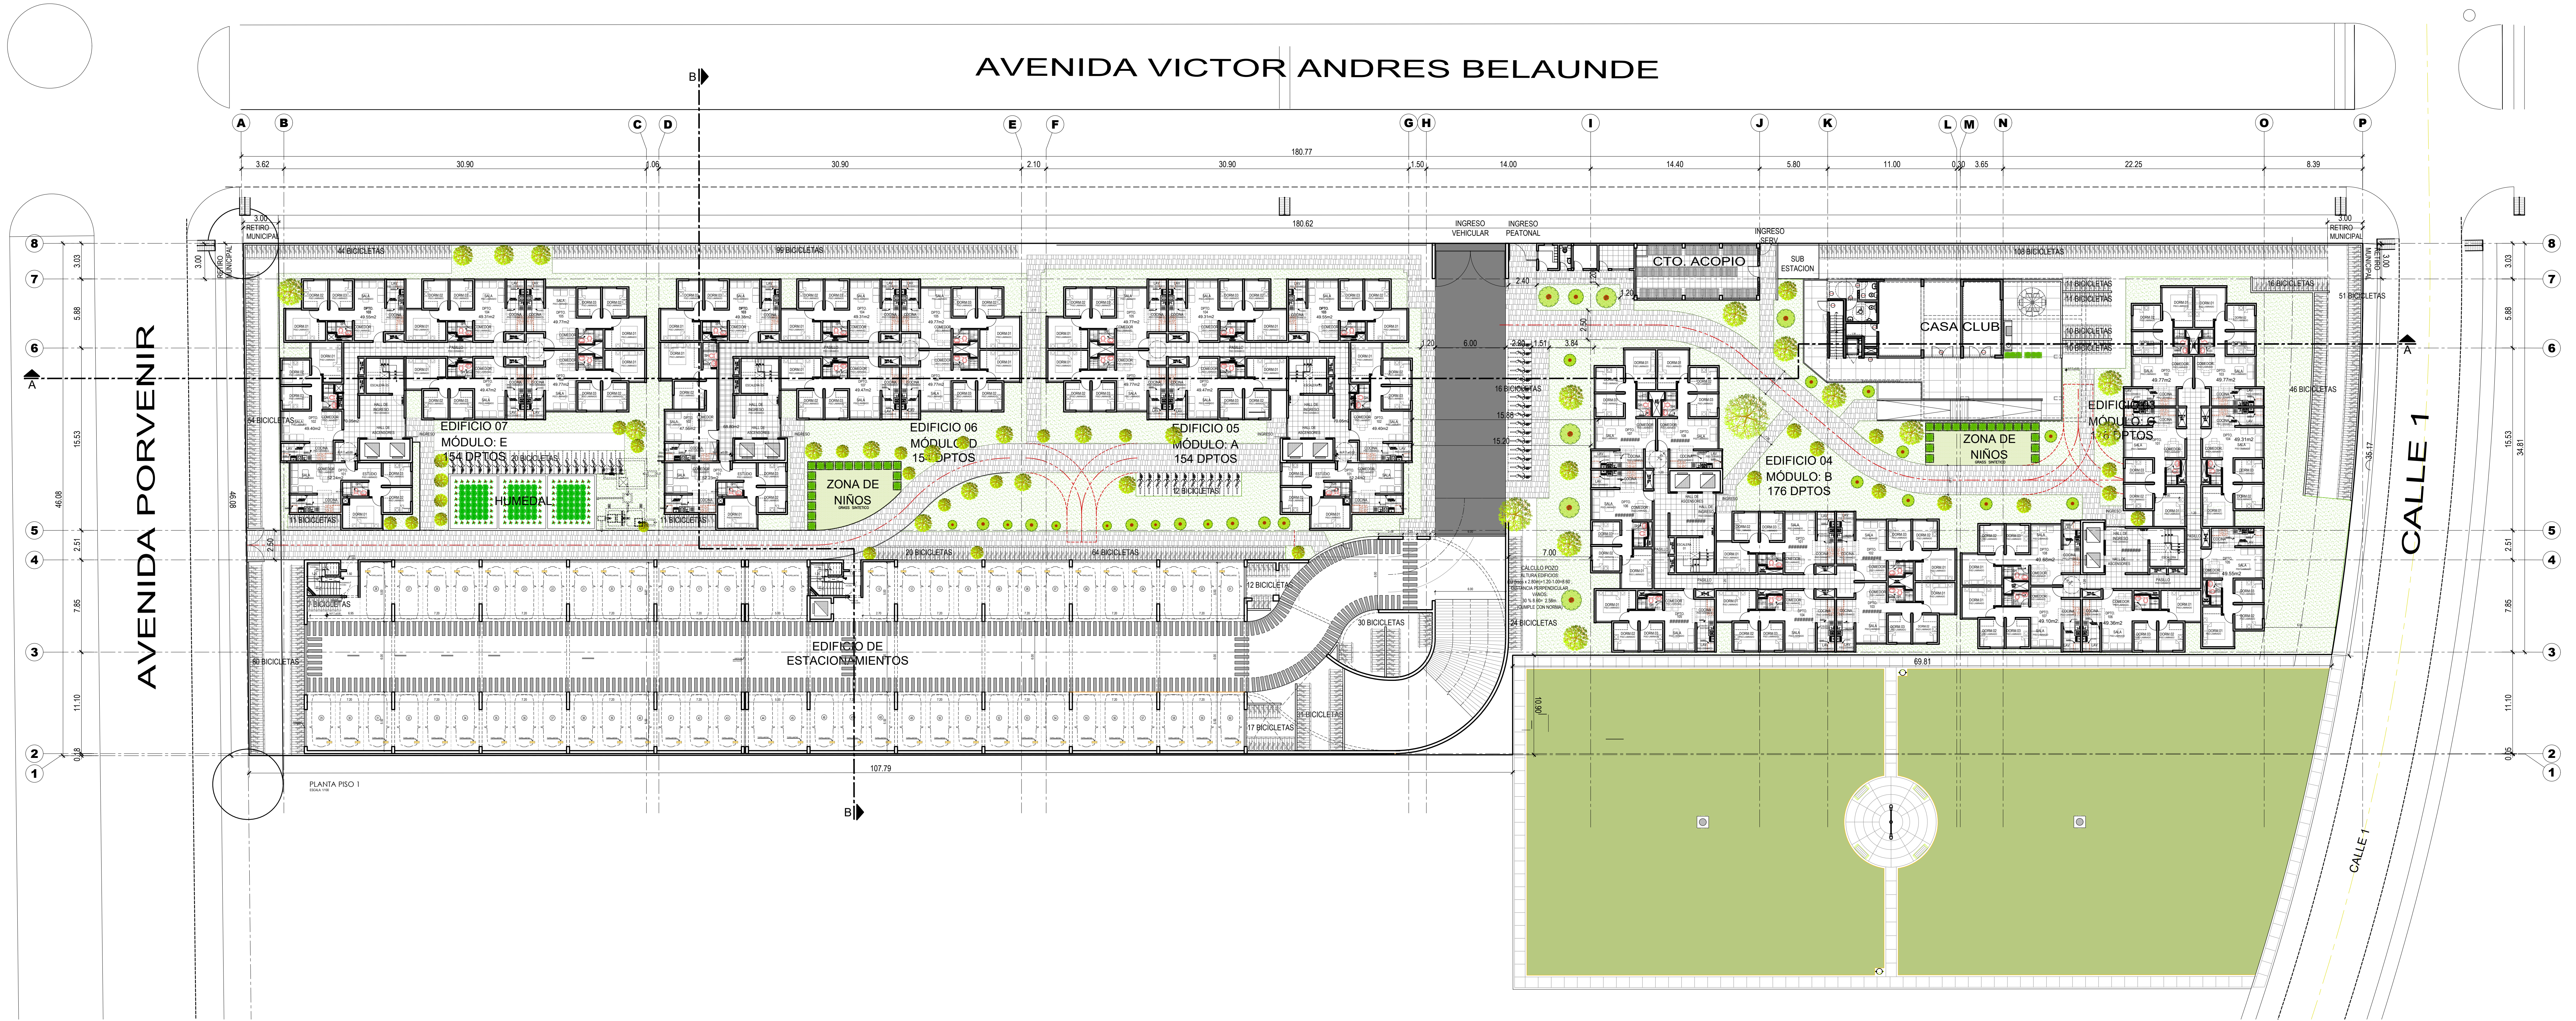

AVENIDA VICTOR ANDRES BELAUDE

ELEVACION - AV. VICTOR ANDRES BELAUDE
ESC. 1/200

REV. A/FEDAT. DES. DE LA REV. REV. SERENITE

VIVA

VIVA

ALFONSO DE LA PIEDRA
CAP. 1006

GERMÁN SALAZAR BRINGAS
CAP. 0146

los parques de
COMAS

ARQUITECTURA

ANTEPROYECTO

PROGRAMA TECNO PROPIO
OND. 2361 - 2021 - MM.
Mz. 1

Rev 1 OCT. 2024 1:200

A-01