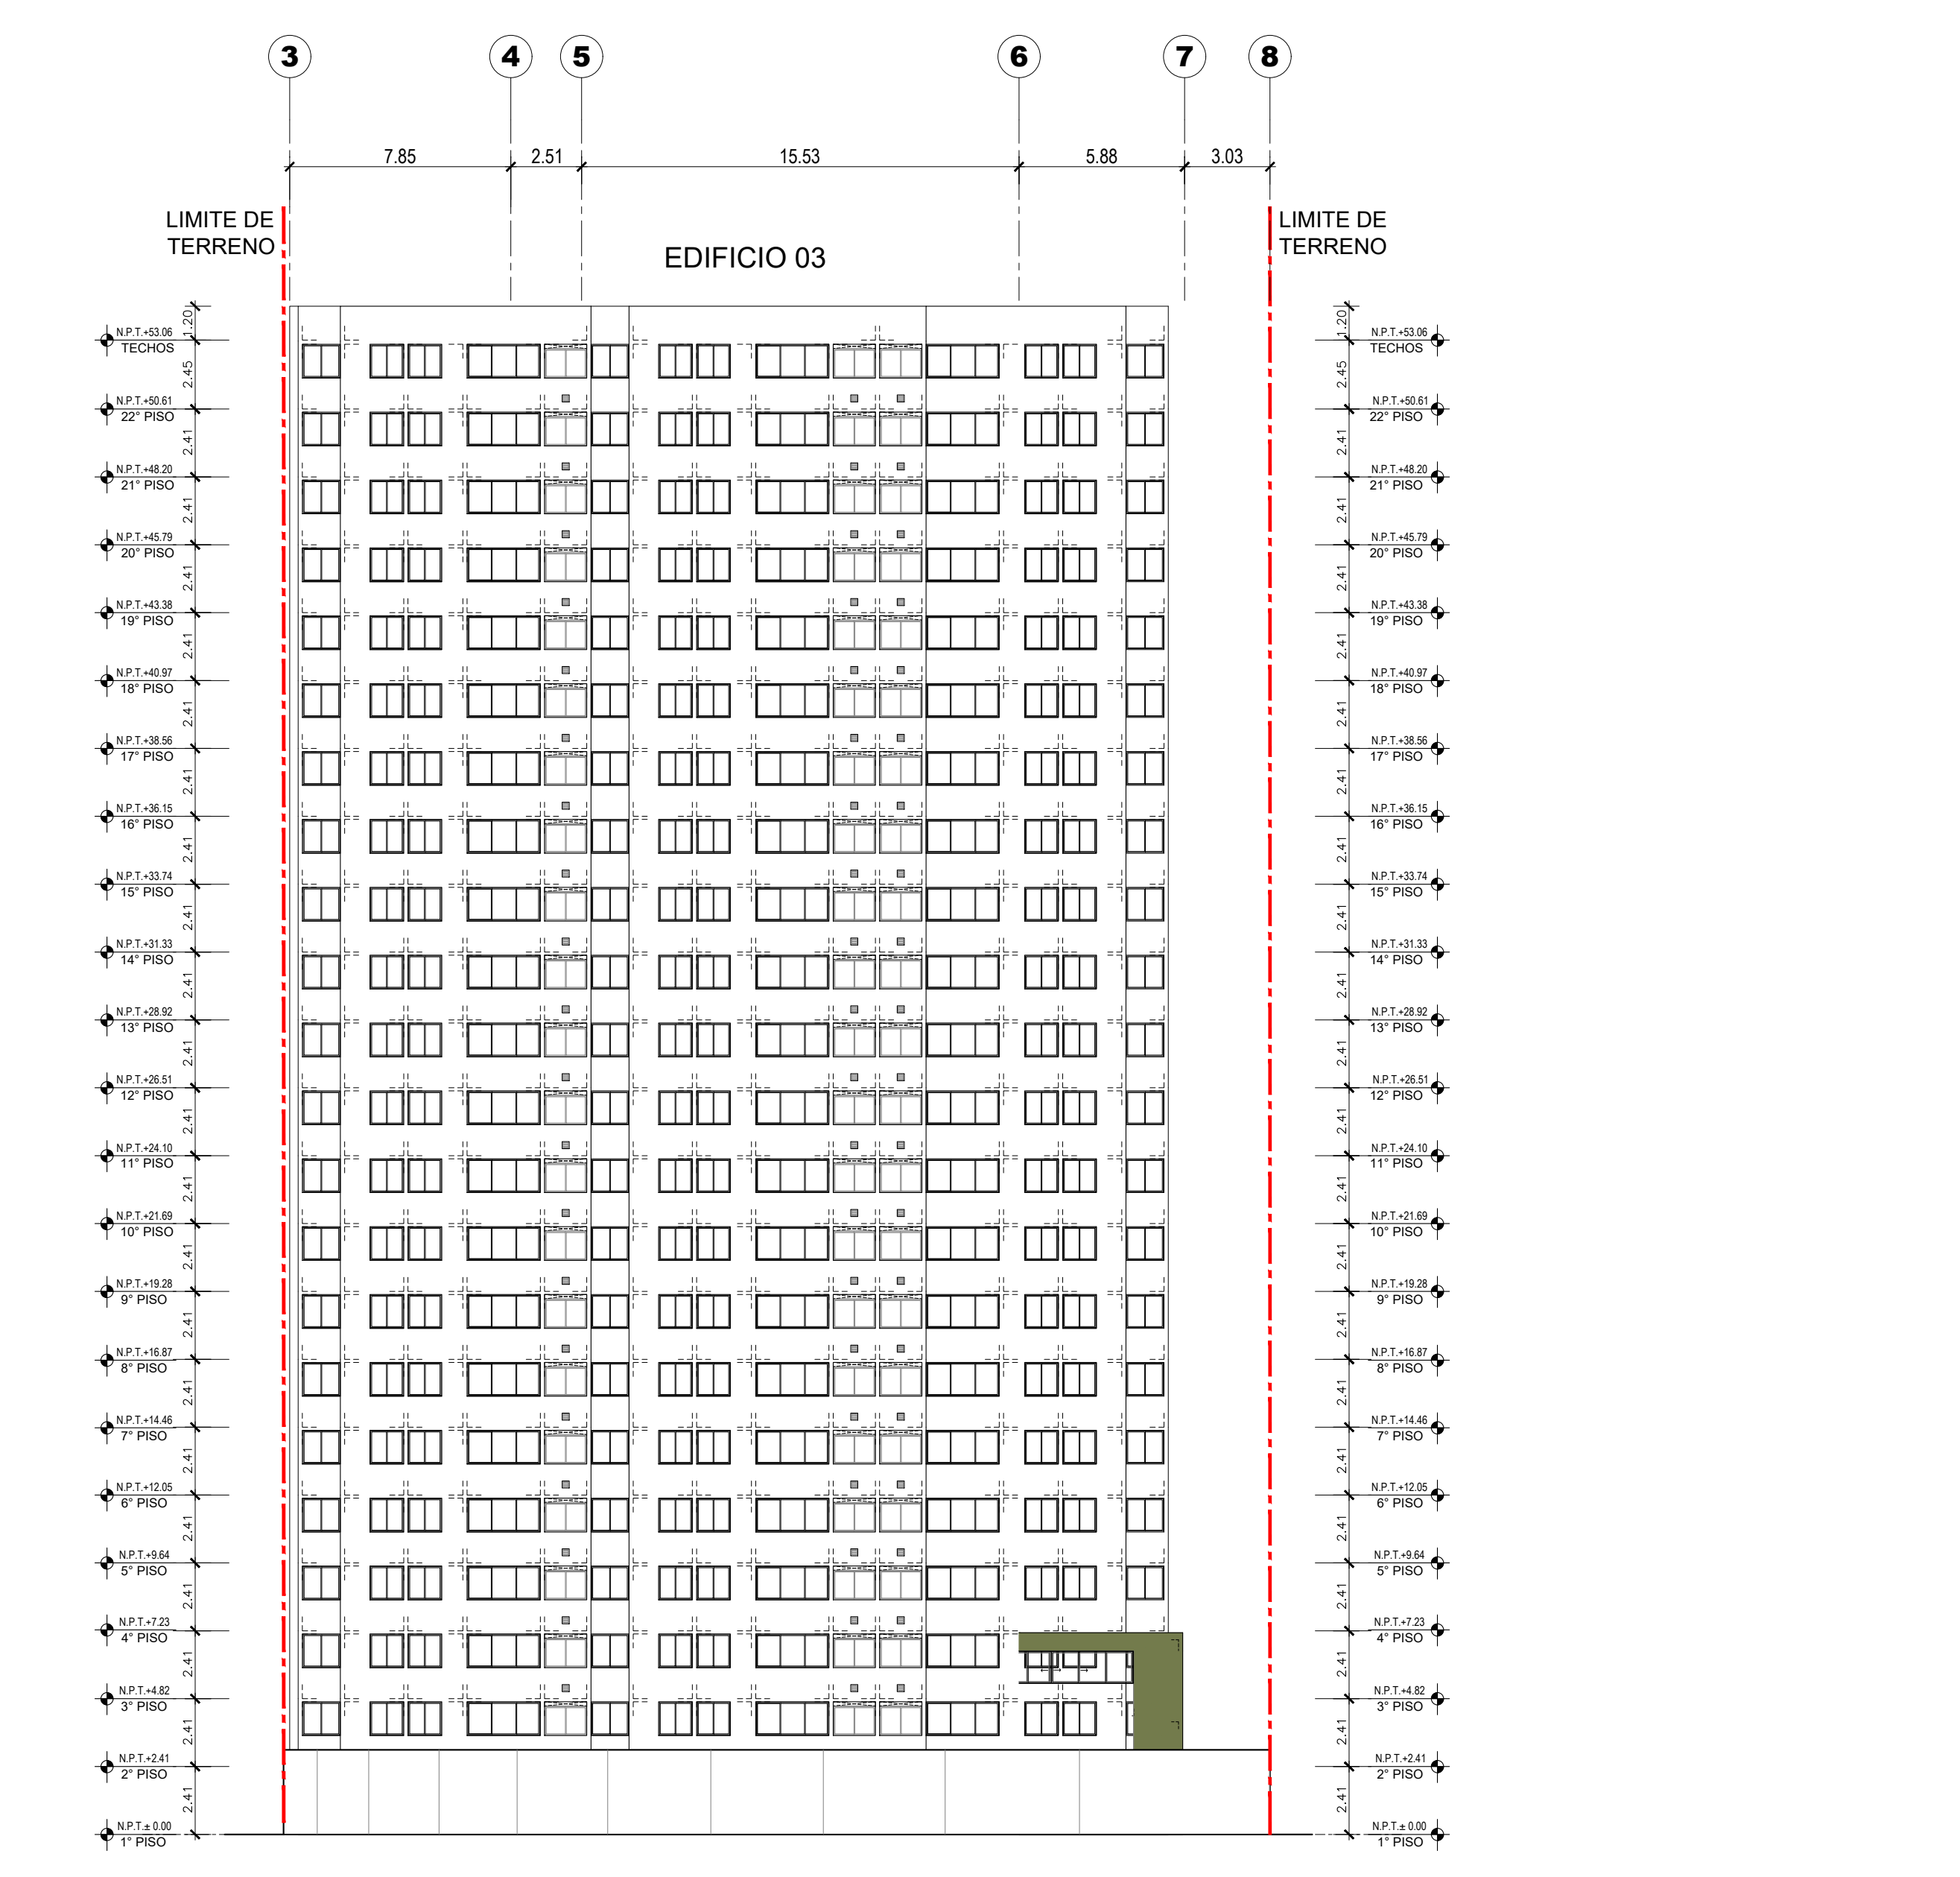

REVISOR: DES. DE LA REV. REV. SEÑORITA

VIVA

VIVA

ALFONSO DE LA PIEDRA
CAP. 3254

GEMÁN SALAZAR BRINGAS
CAP. 5740

los parques de **COMAS**

ARQUITECTURA

ANTEPROYECTO

PROGRAMA TECHO PROPIO
ORD. 2361 - 2021 - MML
Mz. 1

CORTE B-B
ELEVACION - AV. PORVENIR
ELEVACION - CALLE 1

Rev. 1 OCT. 2024 T.200

A-02