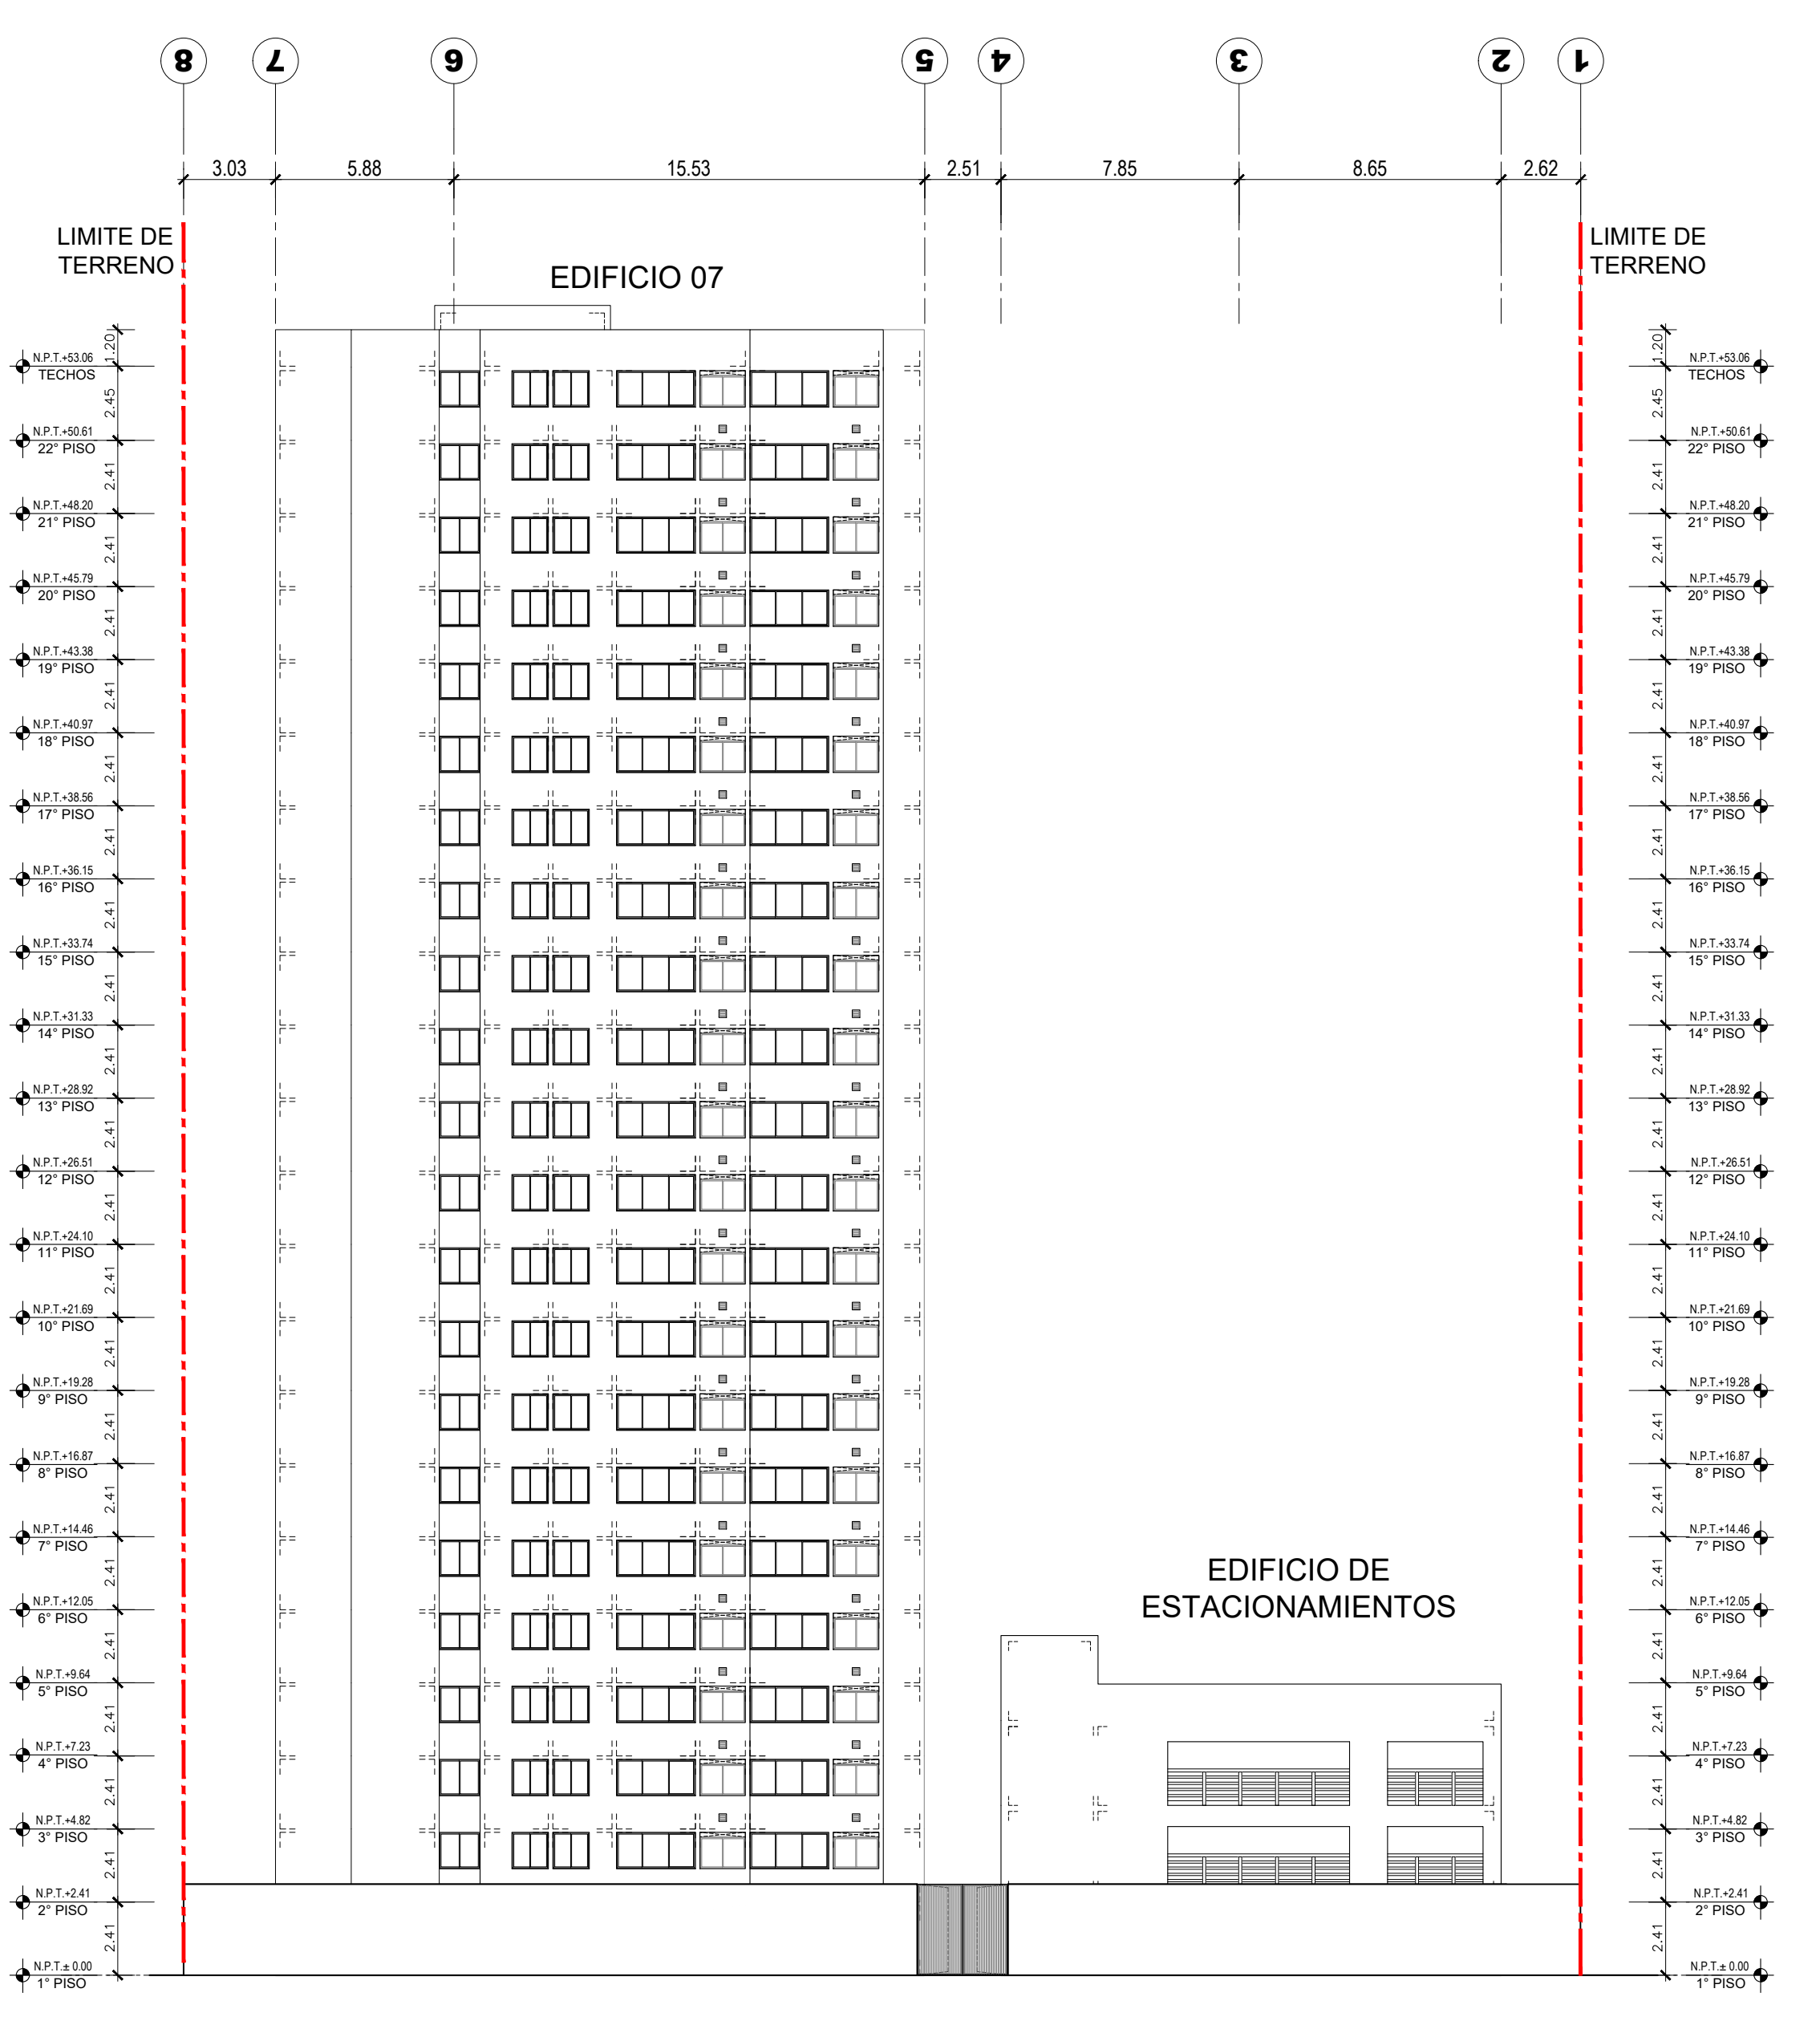

REVISOR: DES. DE LA REV. REV. SEÑORITA

VIVA

VIVA

ALFONSO DE LA PIEDRA
CAP. 3254

GEMÁN SALAZAR BRINGAS
CAP. 5740

los parques de **COMAS**

ARQUITECTURA

ANTEPROYECTO

PROGRAMA TECHO PROPIO
ORD. 2361 - 2021 - MML
Mz. 1

CORTE B-B
ELEVACION - AV. PORVENIR
ELEVACION - CALLE 1

Rev. 1 OCT. 2024 T.200

A-02