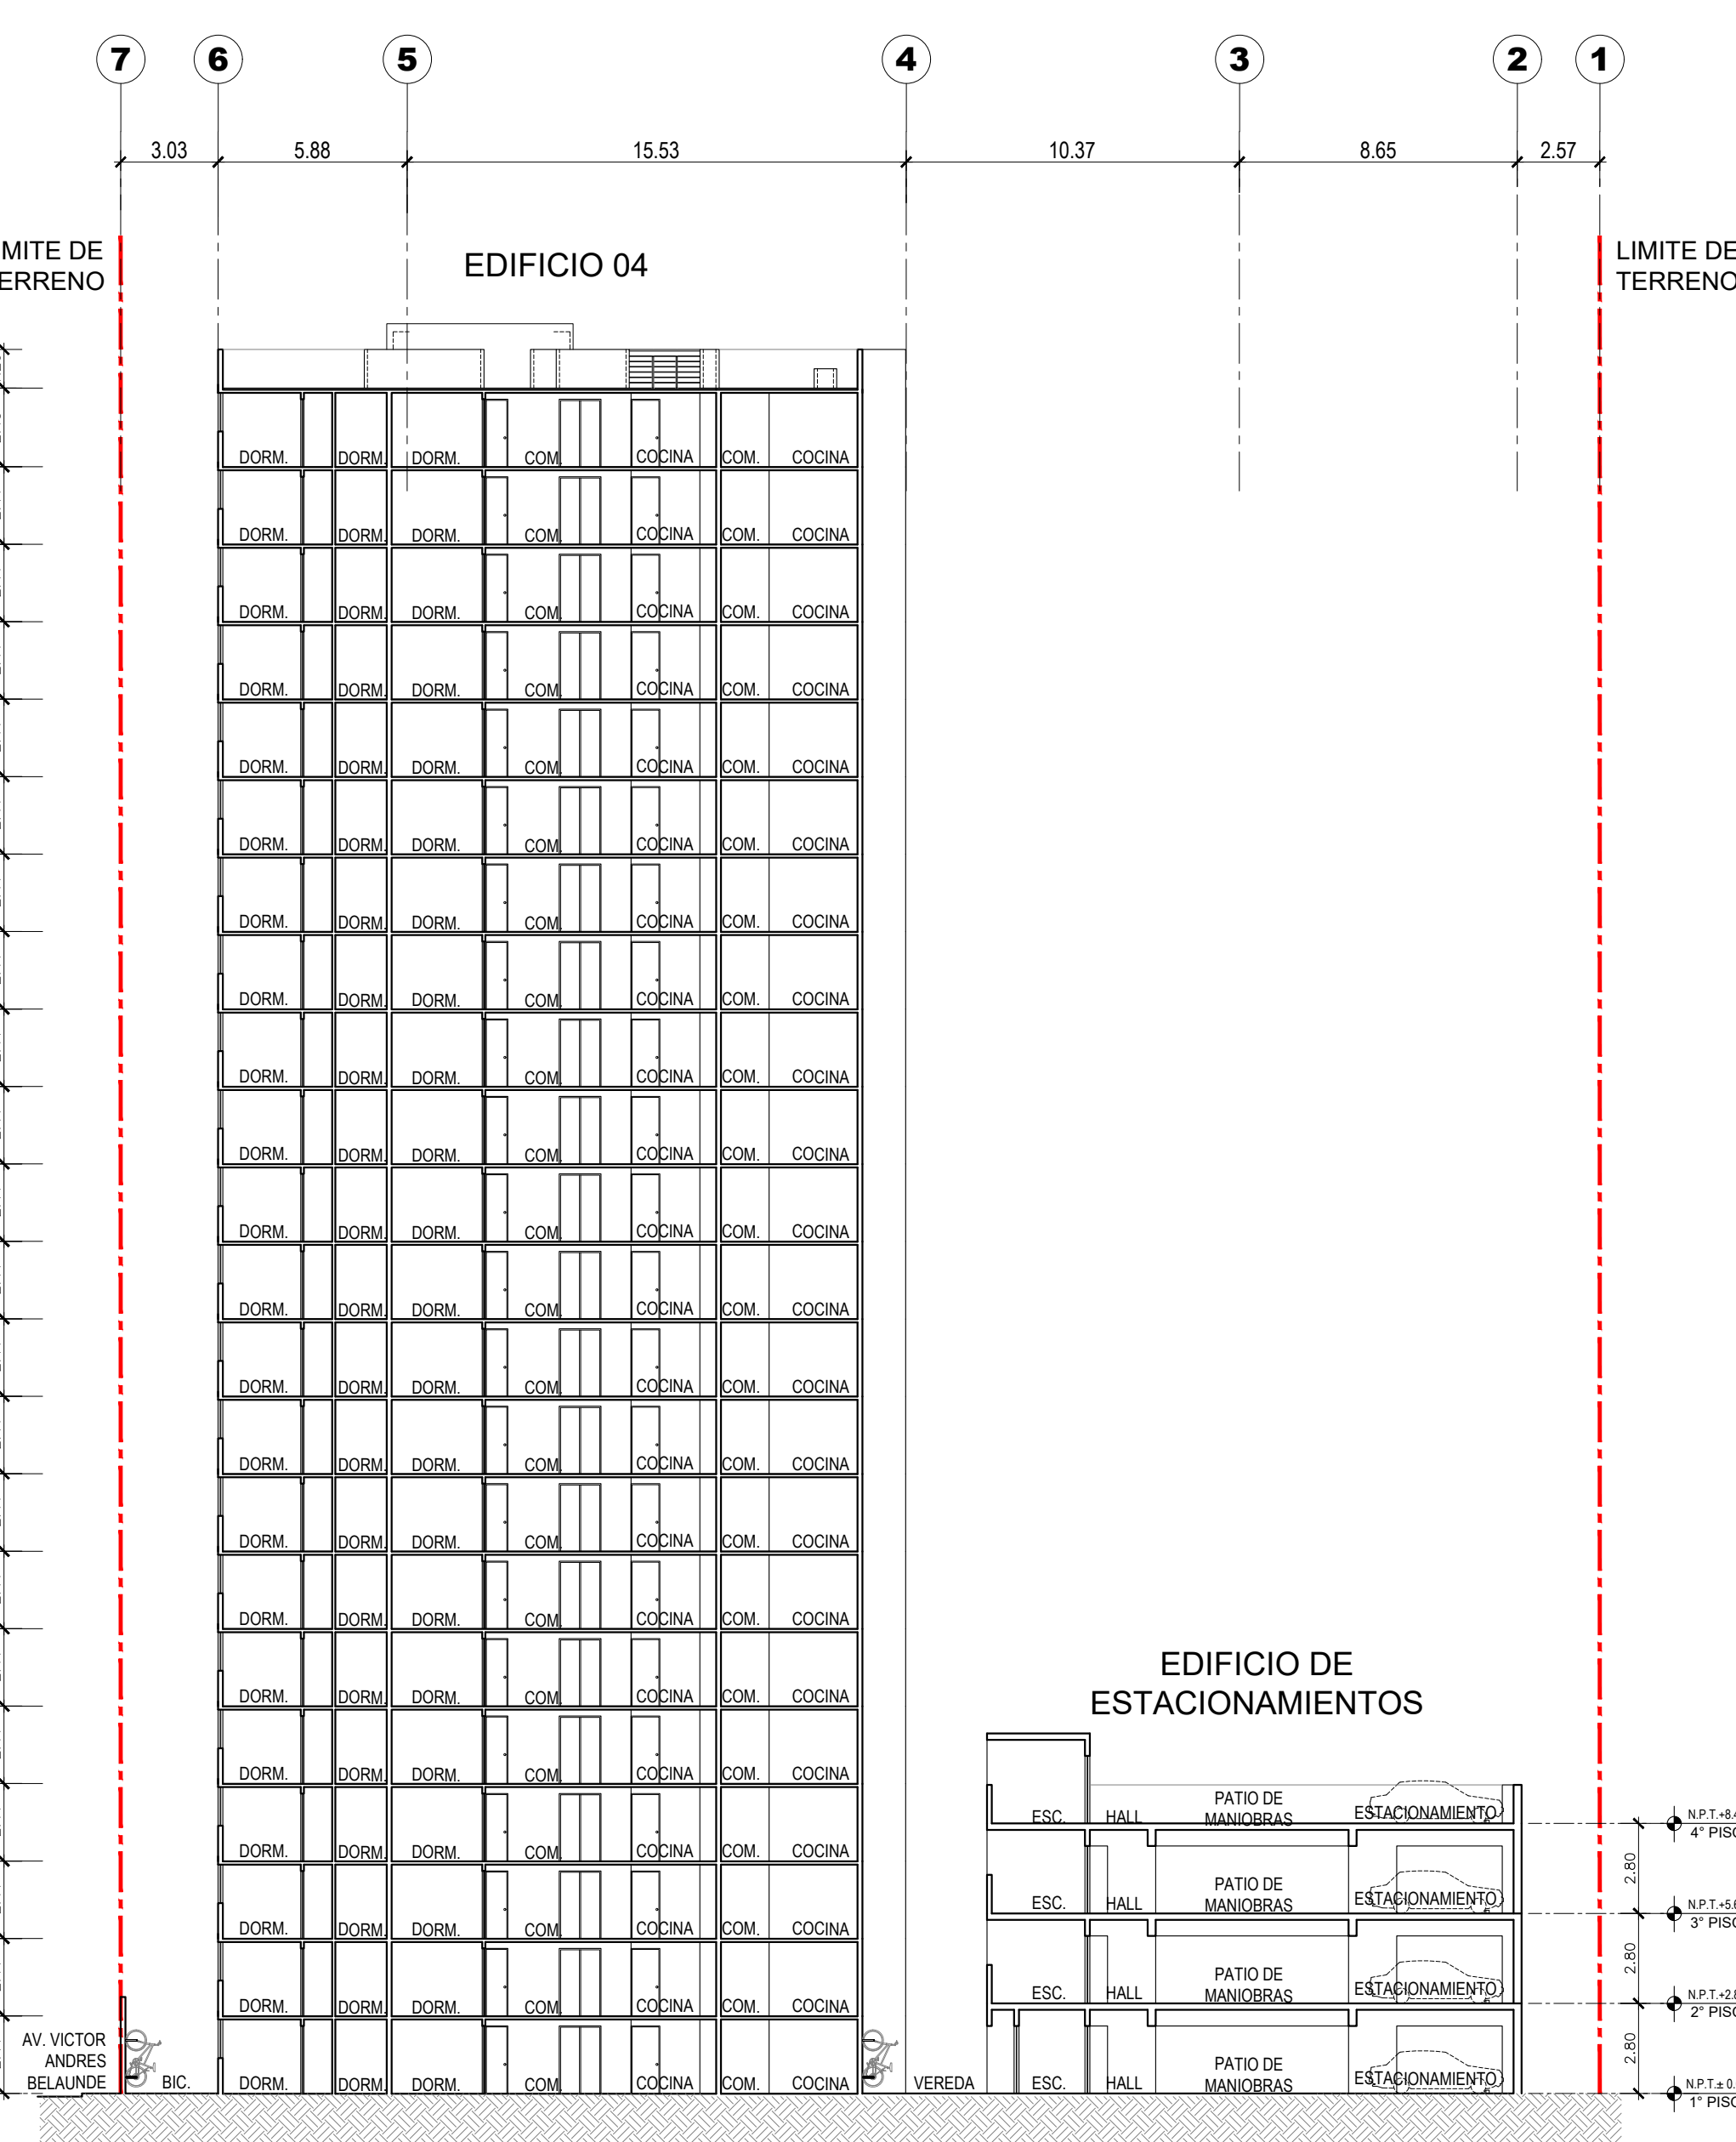

REVISOR: DES. DE LA REV. REV. SEÑORITA

VIVA

VIVA

ALFONSO DE LA PIEDRA
CAP. 3254

GEMÁN SALAZAR BRINGAS
CAP. 5740

los parques de **COMAS**

ARQUITECTURA

ANTEPROYECTO

PROGRAMA TECHO PROPIO
ORD. 2361 - 2021 - MML
Mz. 1

CORTE B-B
ELEVACION - AV. PORVENIR
ELEVACION - CALLE 1

Rev. 1 OCT. 2024 T.200

A-02