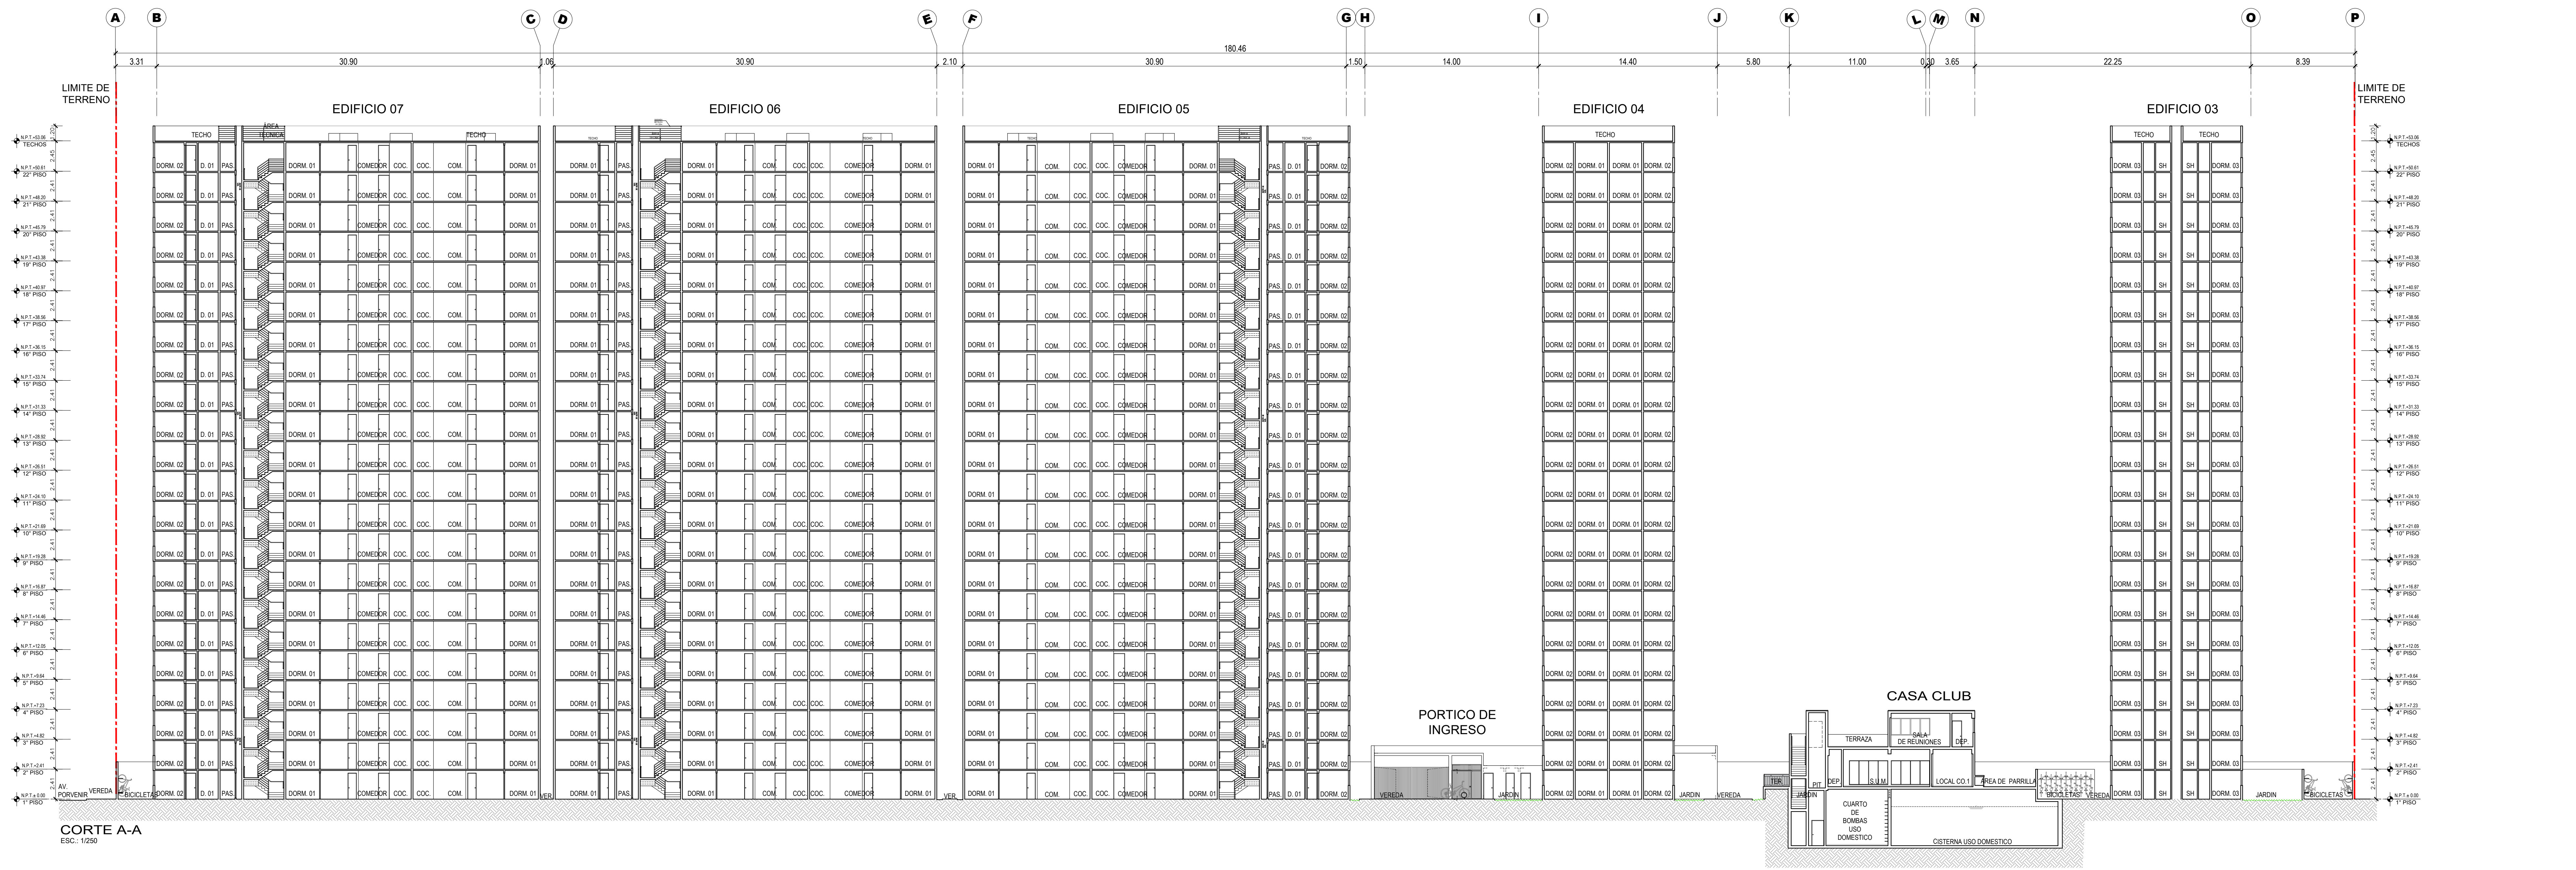

REVISOR: DES. DE LA REV. REV. SEÑORITA

VIVA

VIVA

ALFONSO DE LA PIEDRA
CAP. 3254

GEMÁN SALAZAR BRINGAS
CAP. 5740

los parques de **COMAS**

ARQUITECTURA

ANTEPROYECTO

PROGRAMA TECHO PROPIO
ORD. 2361 - 2021 - MML
Mz. 1

CORTE B-B
ELEVACION - AV. PORVENIR
ELEVACION - CALLE 1

Rev. 1 OCT. 2024 T.200

A-02