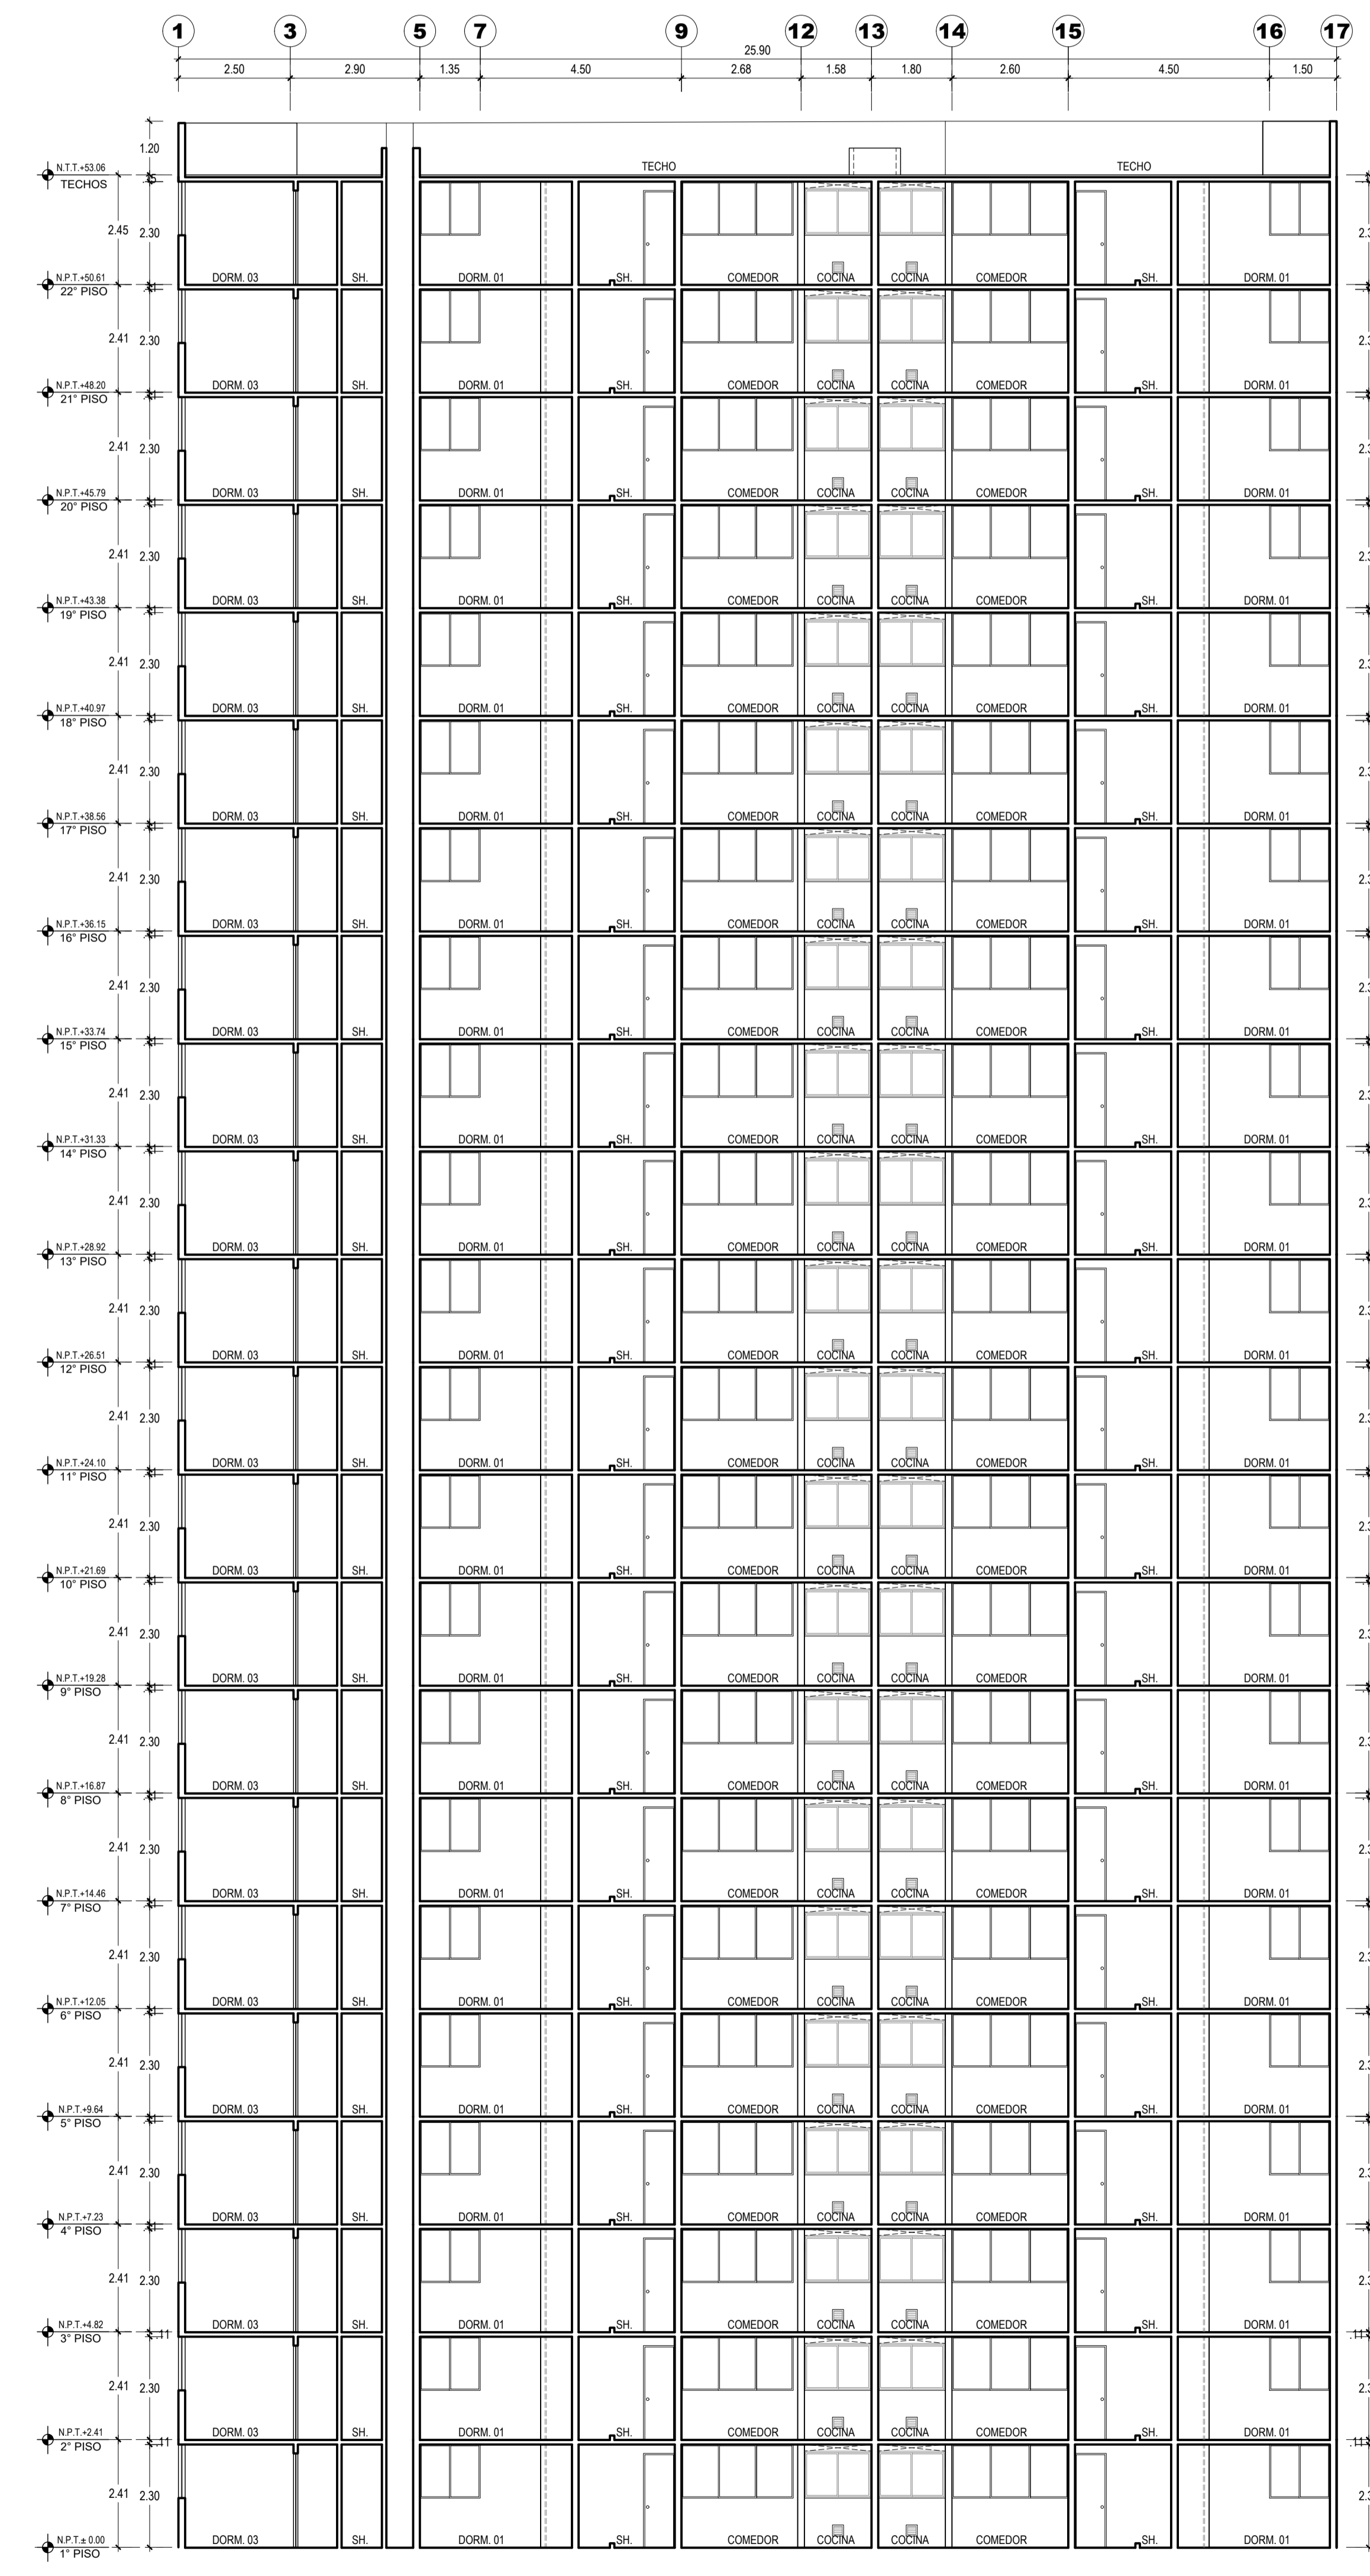

CORTE B
ESCALA 1/100