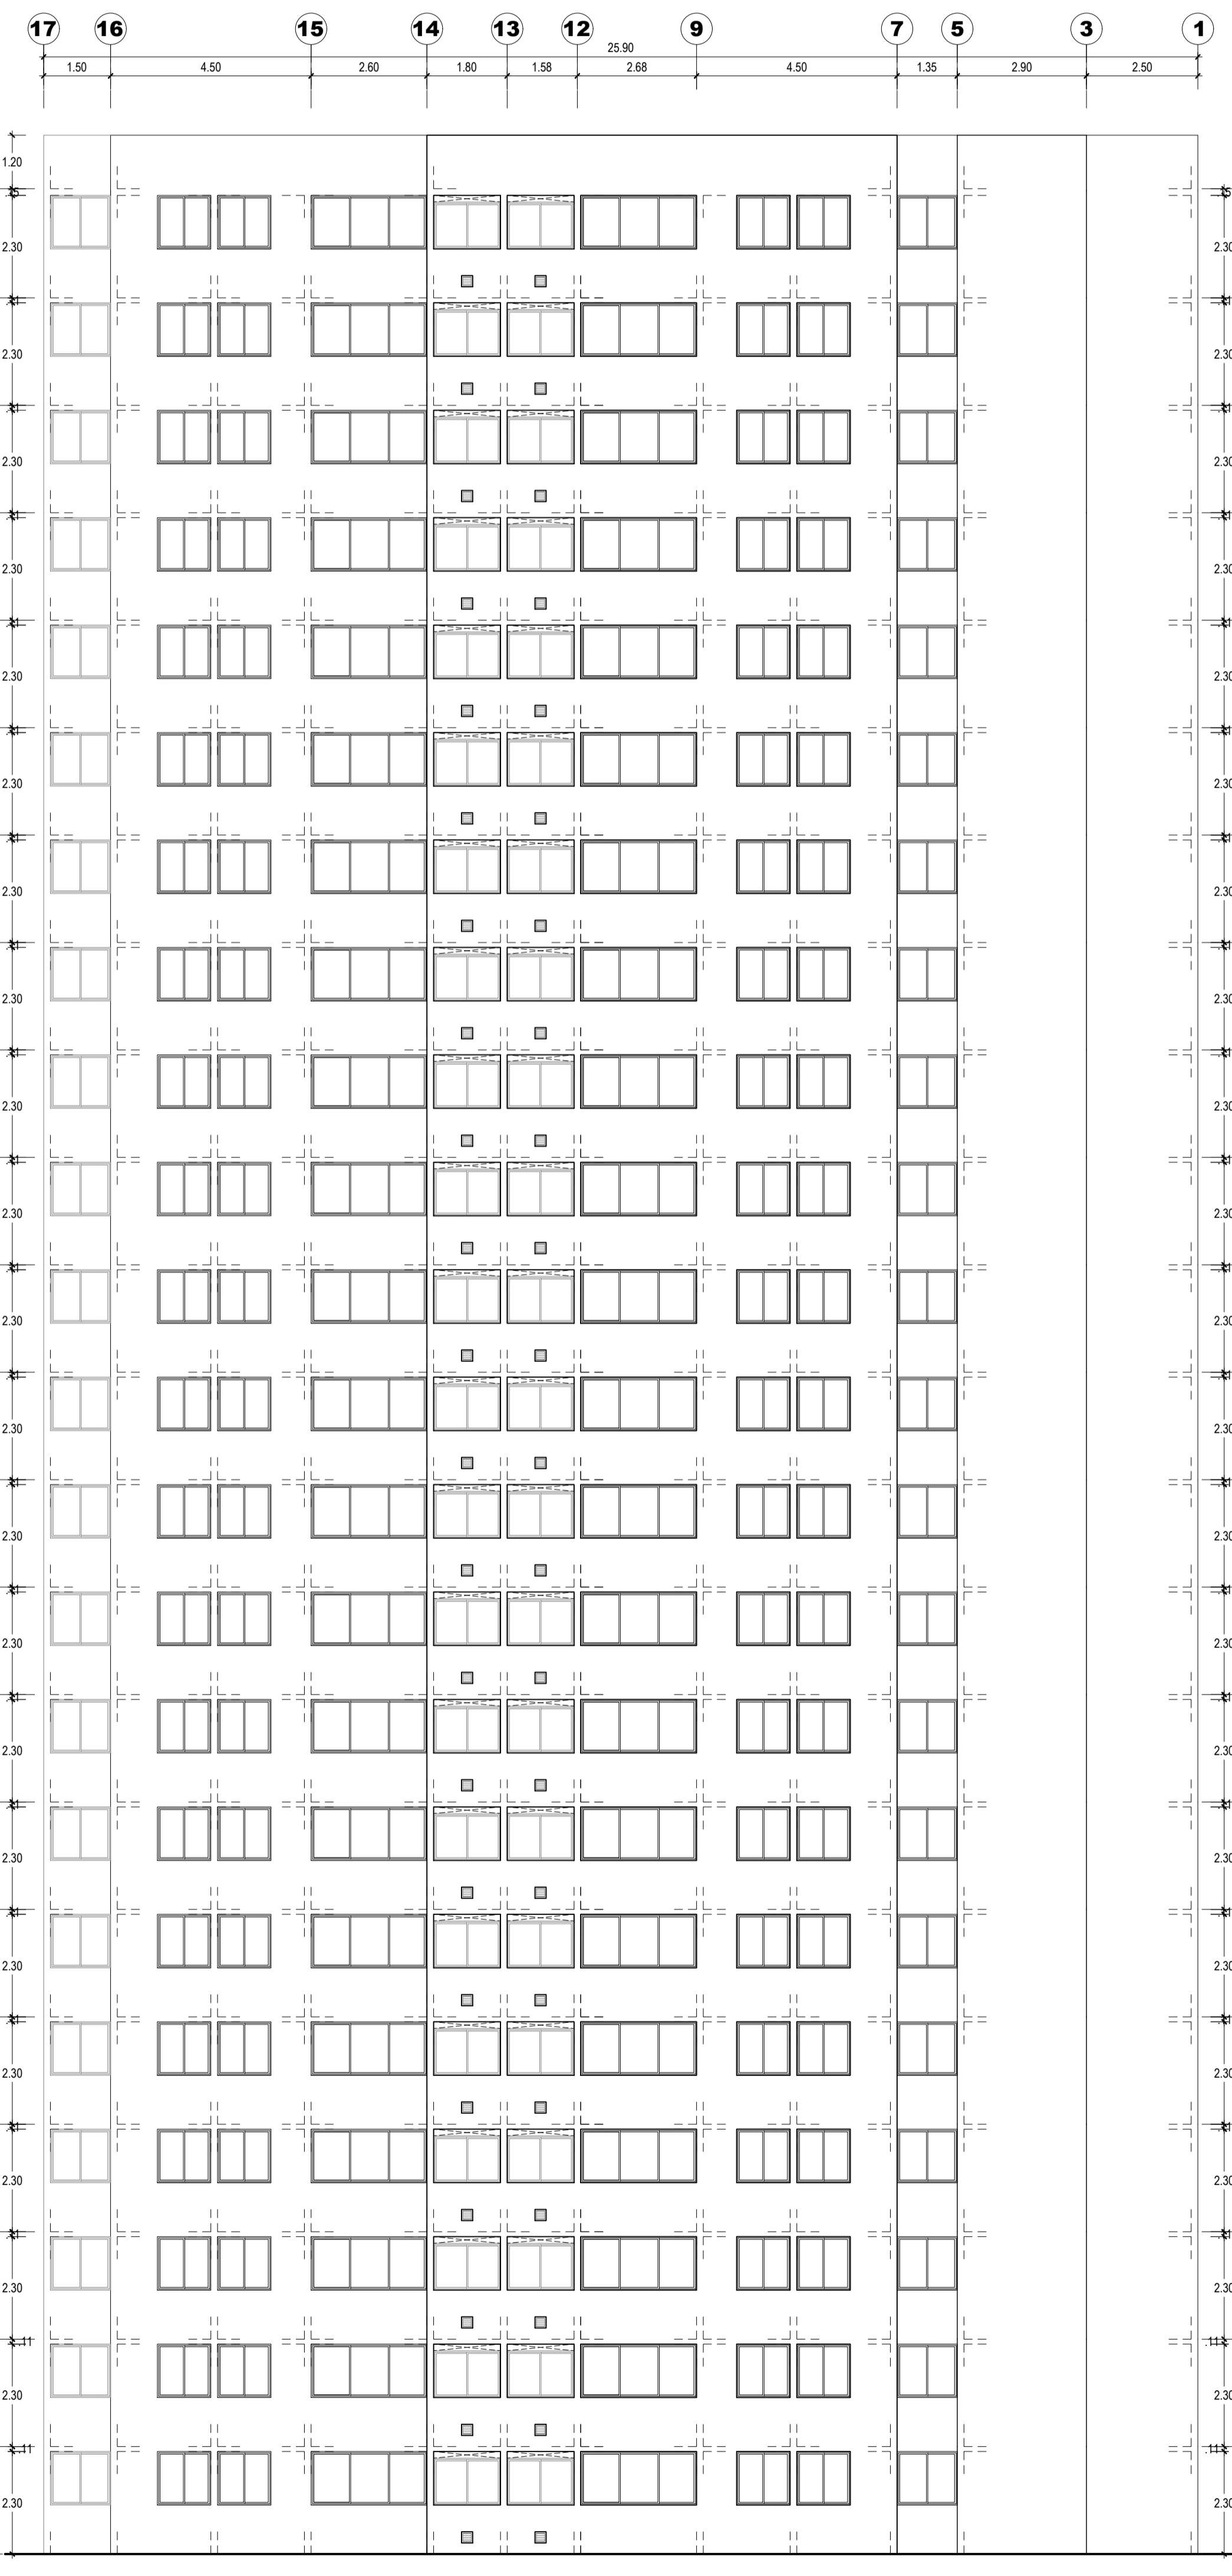

ELEVACION 2
ESCALA 1:100