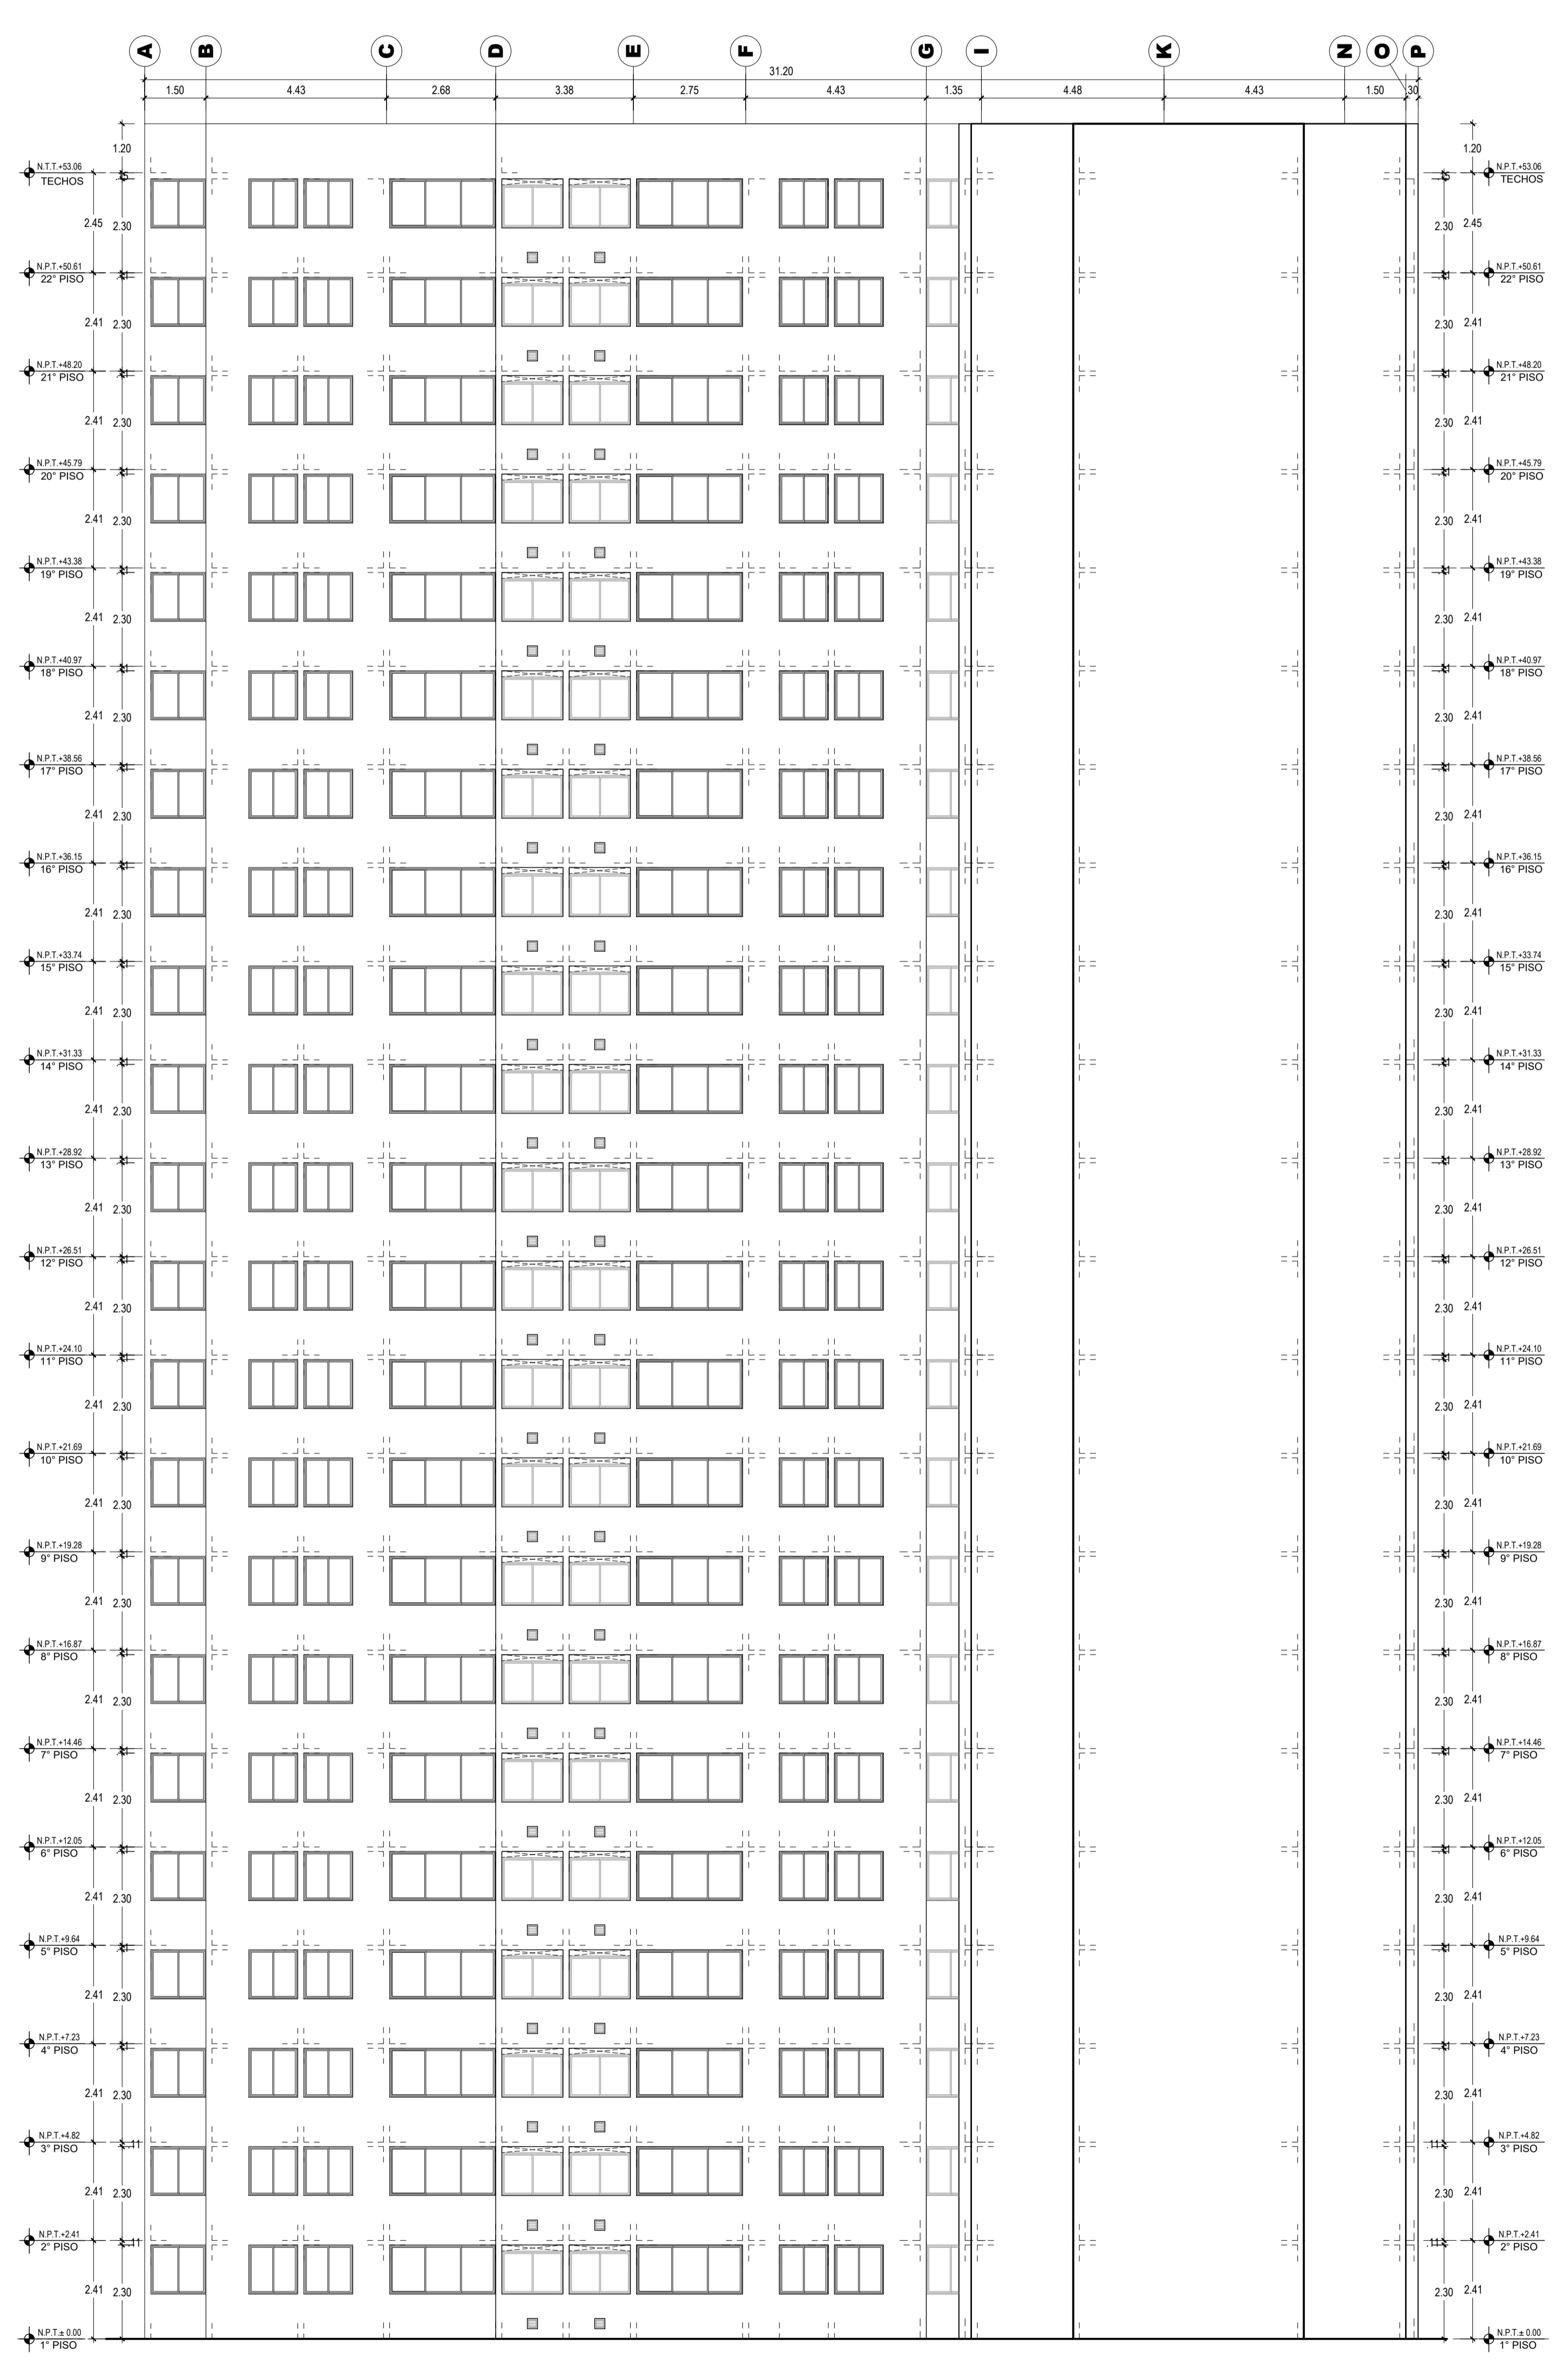

ELEVACION 3
ESCALA 1:100