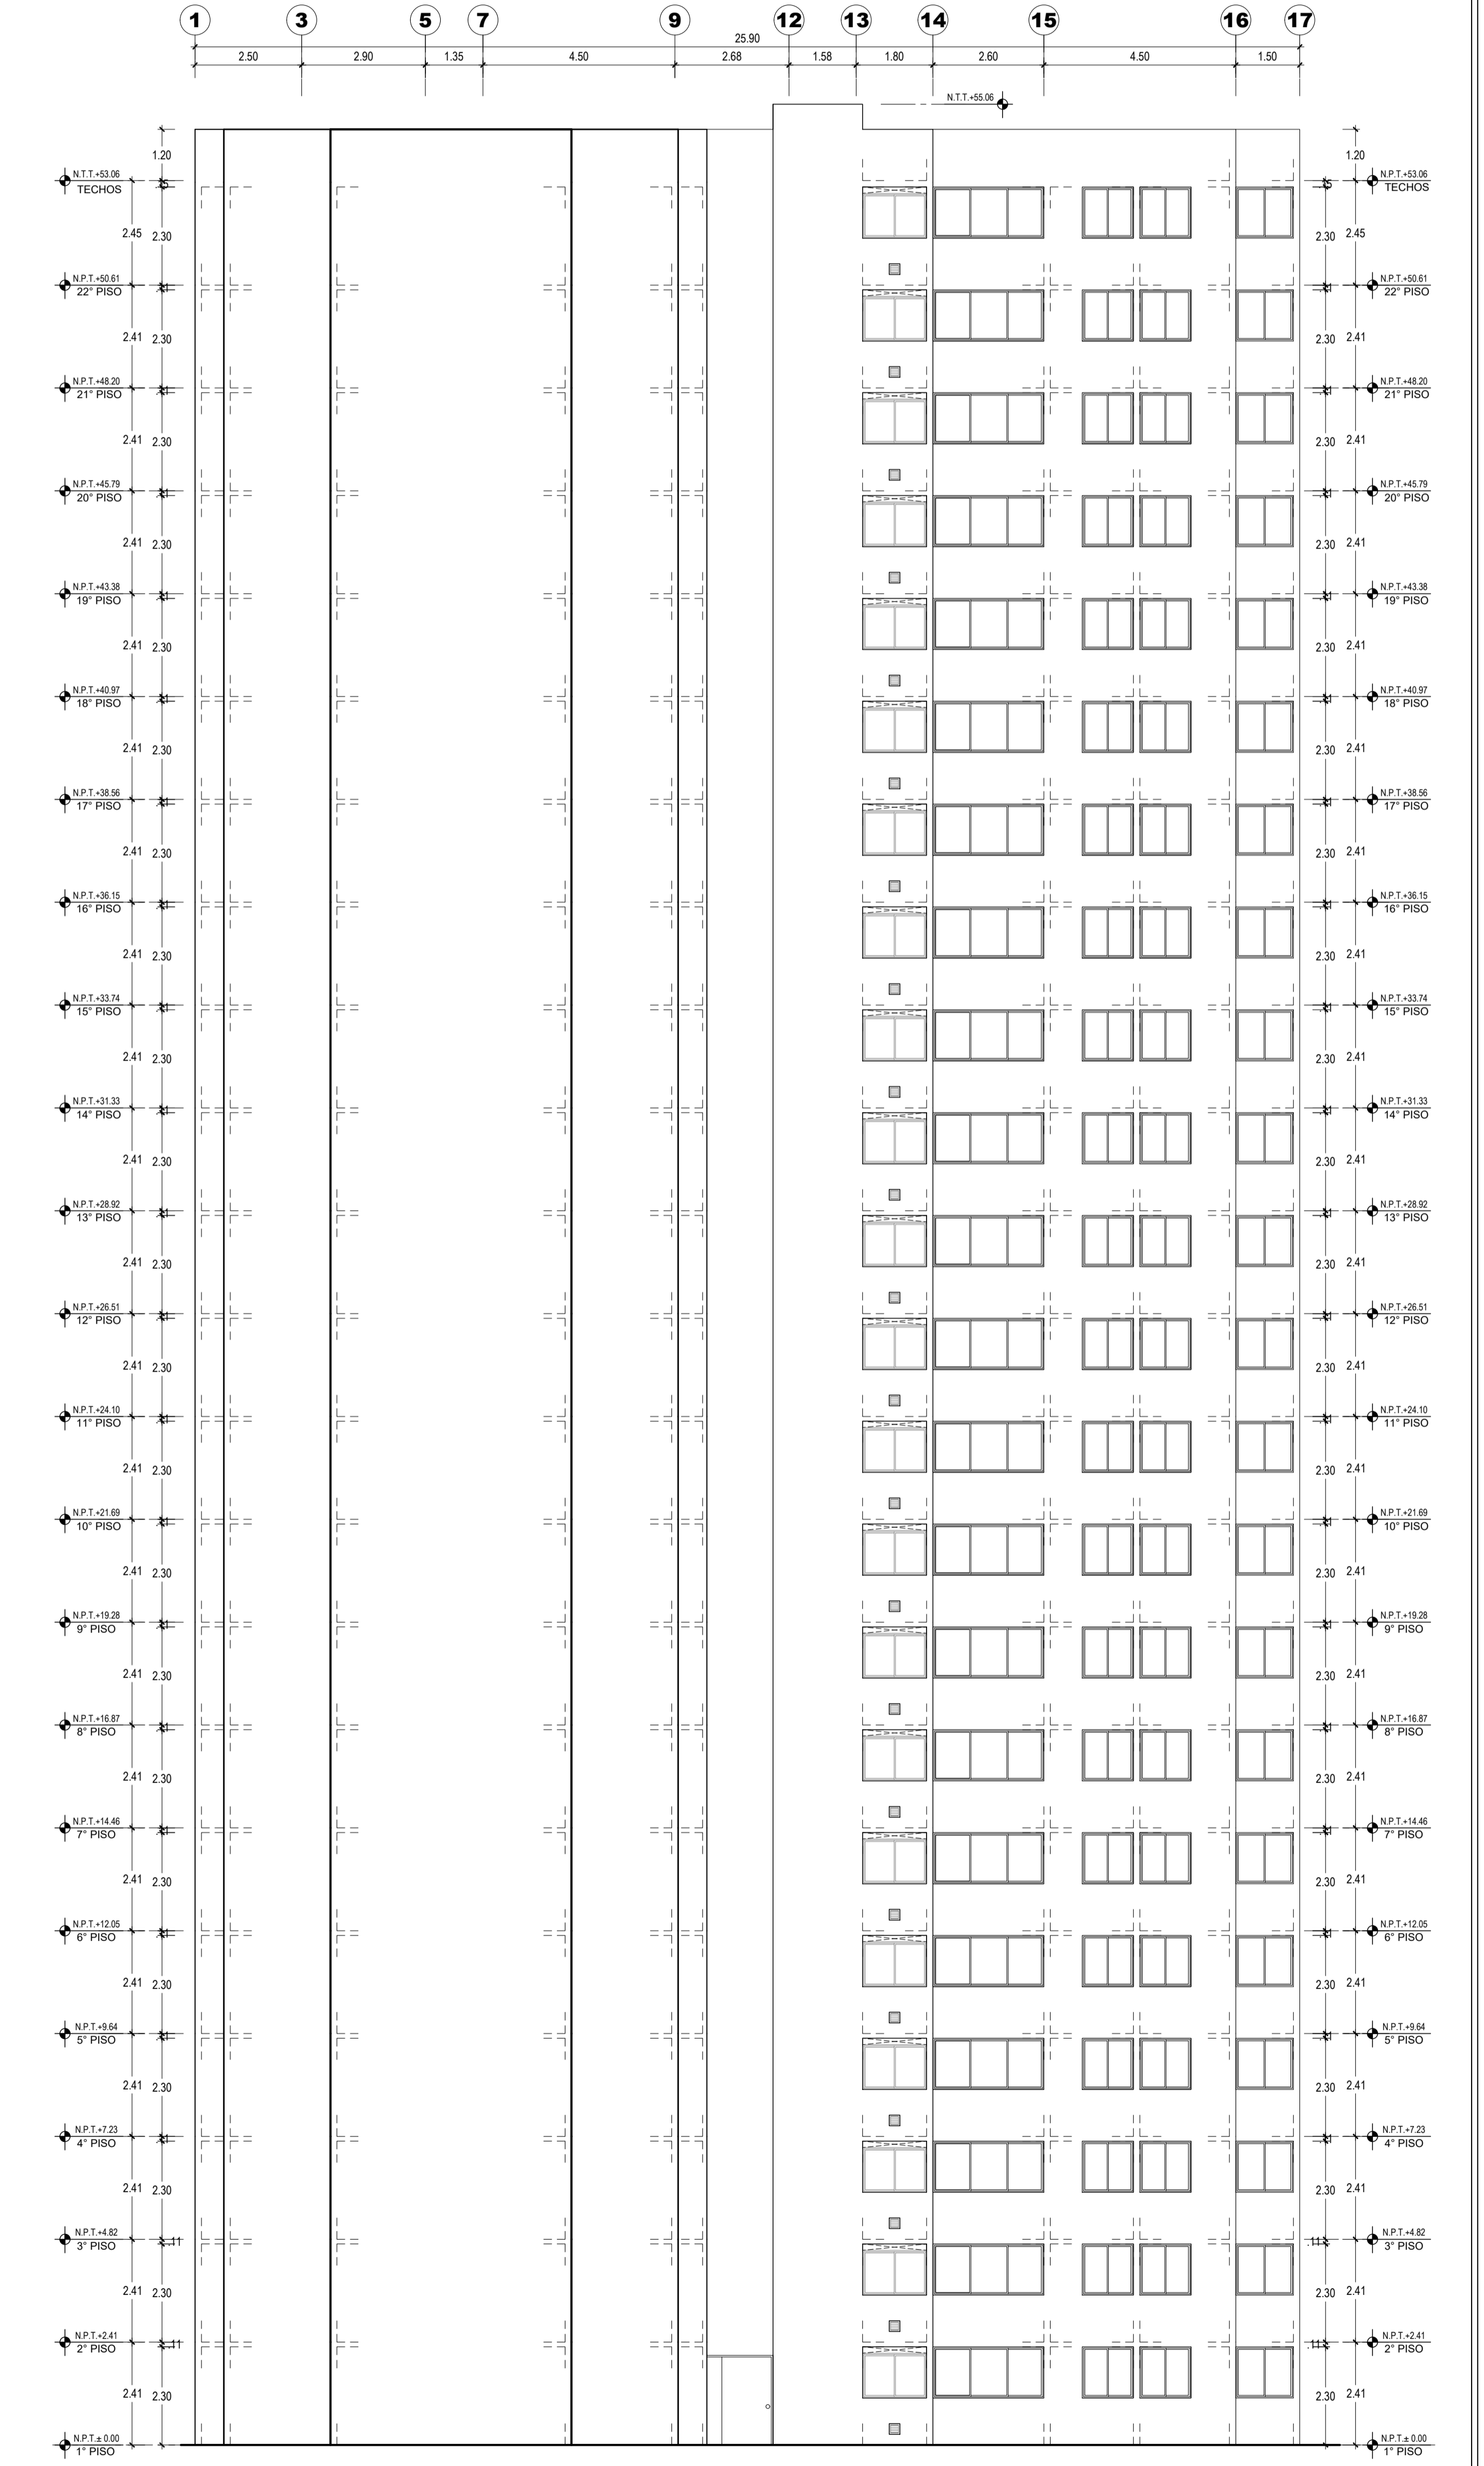

ELEVACION 4
ESCALA 1:100

REVISOR: DES. DE LA REV. REV. SERENA

VIVA

VIVA

ALFONSO DE LA PIEDRA
CAP. 3254

GEMÁN SALAZAR BRINGAS
CAP. 5740

los parques de
COMAS

ARQUITECTURA

ANTEPROYECTO

Rev. 1 | OCT. 2024 | 1:100

A-08