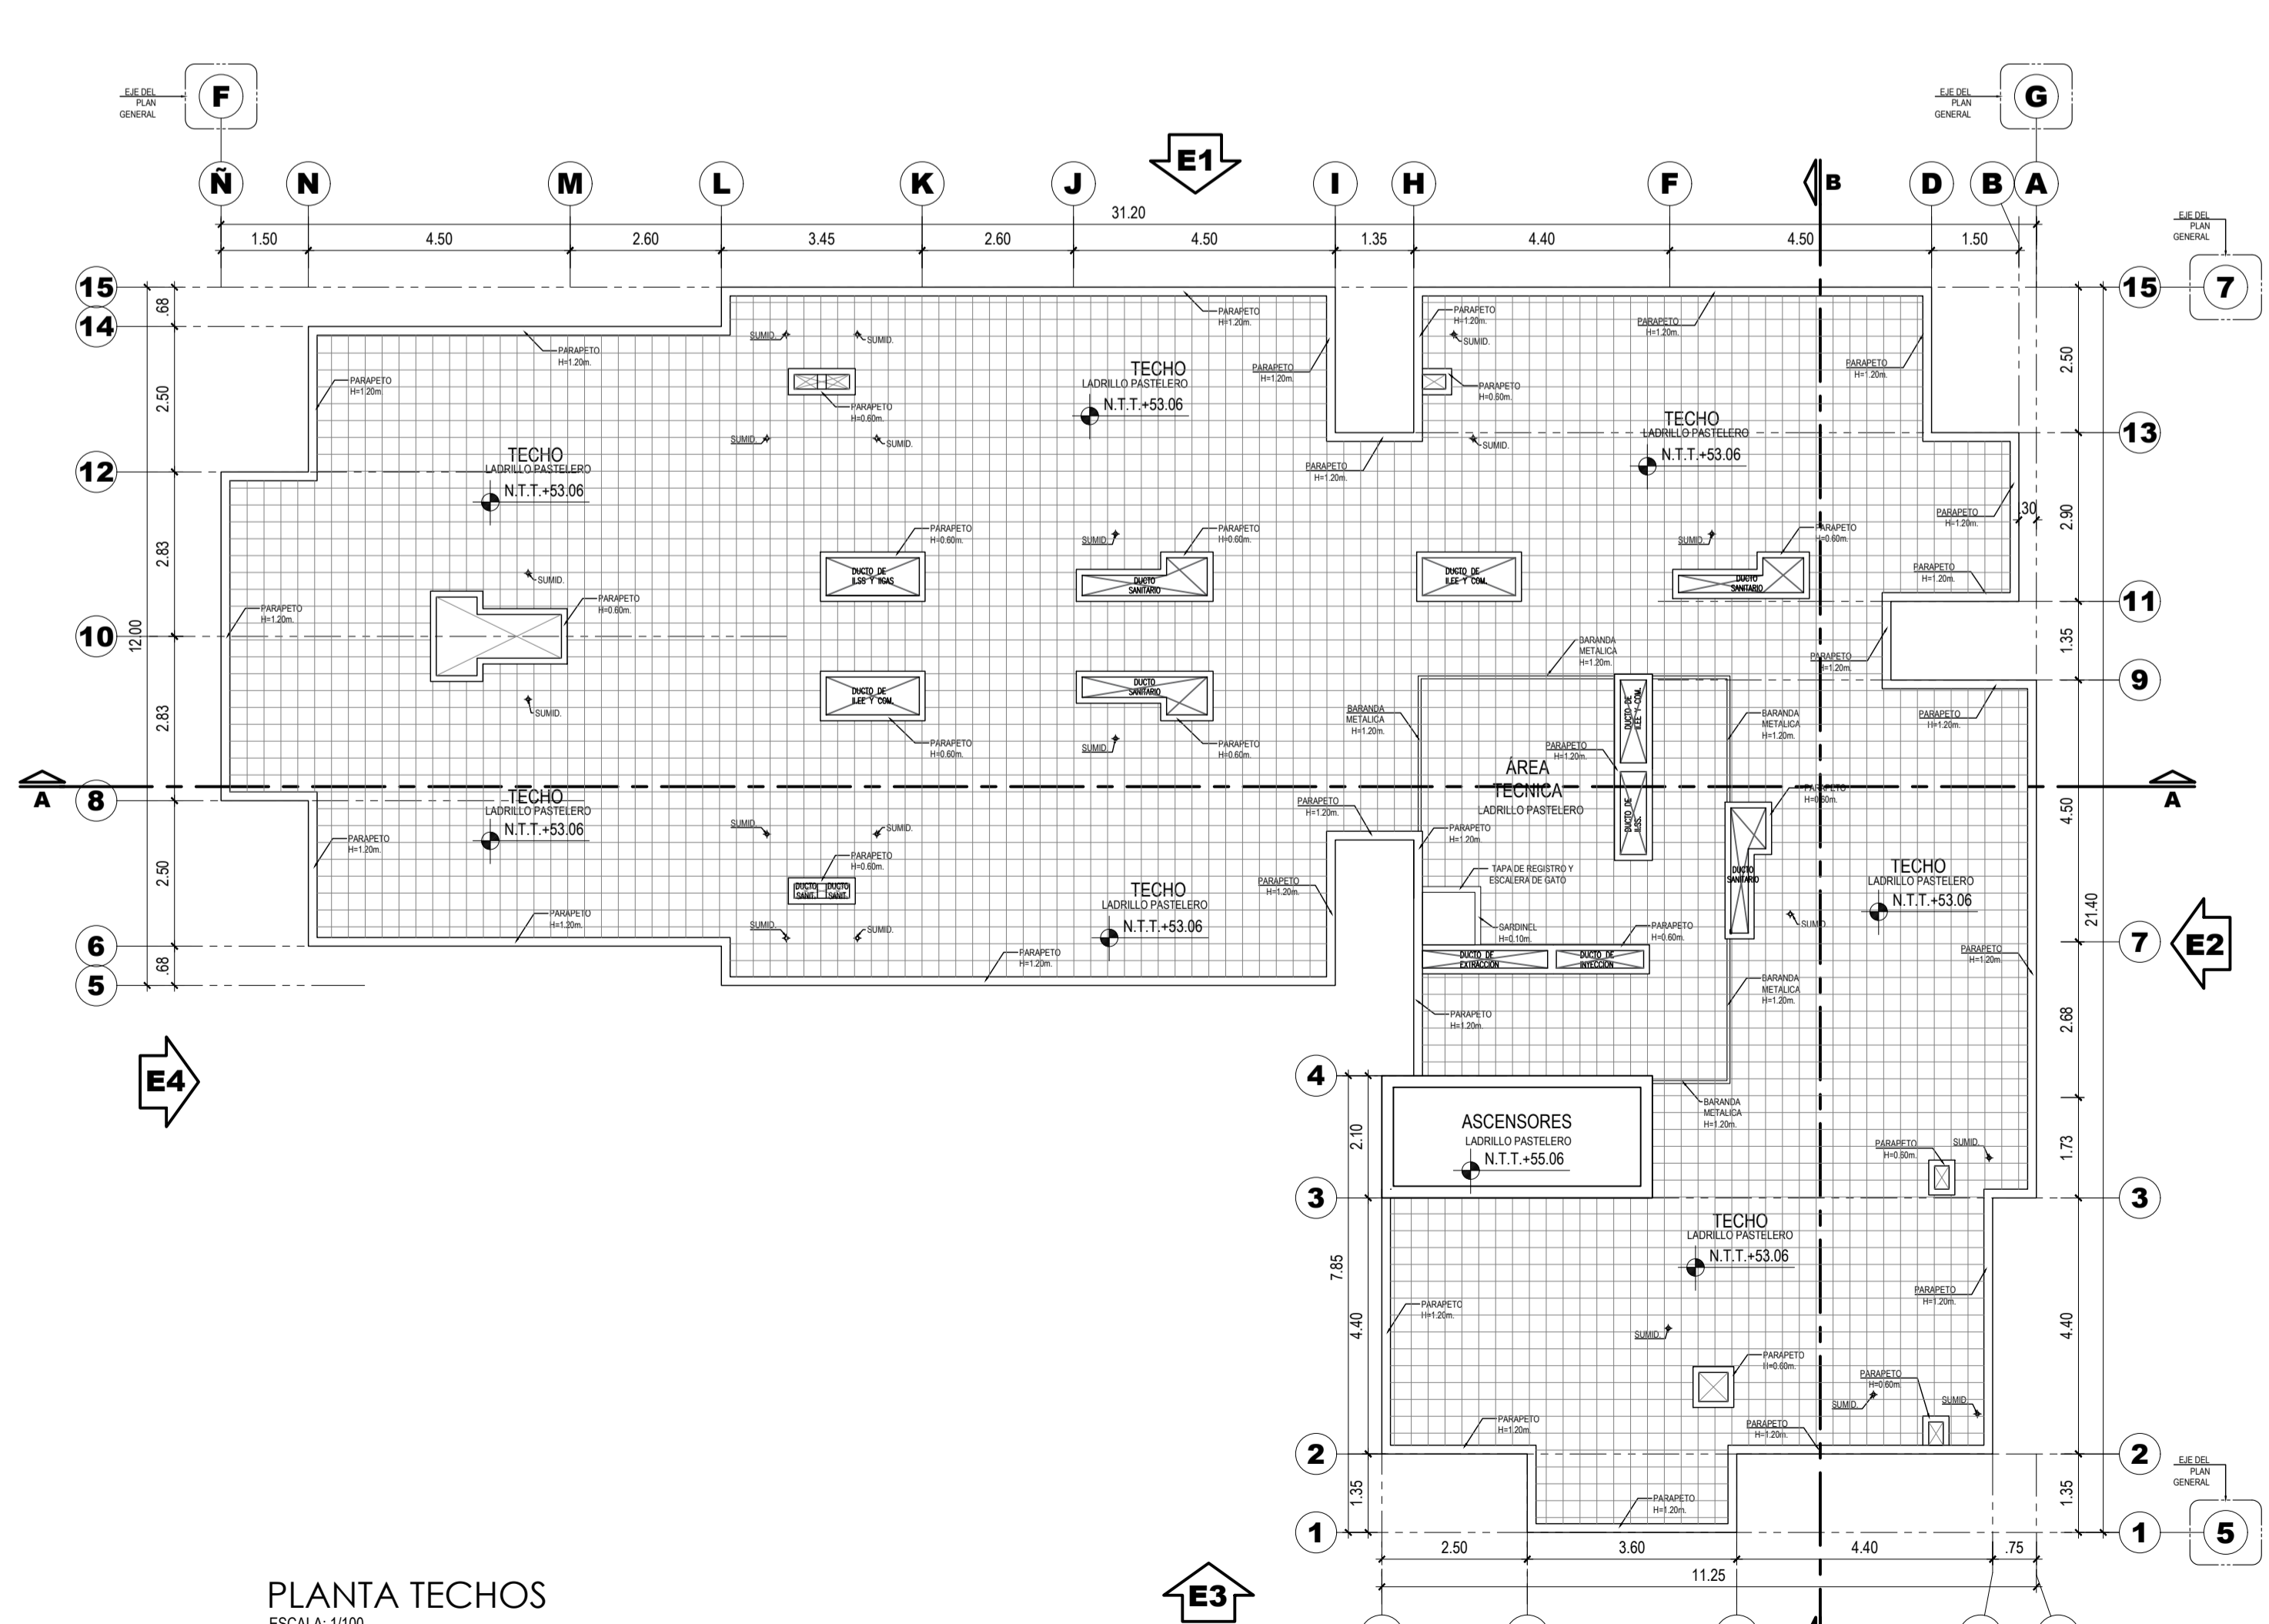

PLANTA TECHOS
ESCALA: 1/100

REV. FECHA, DES. DE LA REV., REV., SEÑALADO

REV. FECHA, DES. DE LA REV., REV., SEÑALADO

VIVA

VIVA

ALFONSO DE LA PIEDRA
CAP. 3254

GERMÁN SALAZAR BRINGAS
CAP. 5740

los parques de
COMAS

ARQUITECTURA

ANTEPROYECTO

PROGRAMA TECHO PROPIO
ORD. 2361 - 2021 - MML
ME.1

EDIFICIO 5
PLANTAS :
1º PISO, TÍPICO 2º AL 21º,
22º PISO Y TECHOS