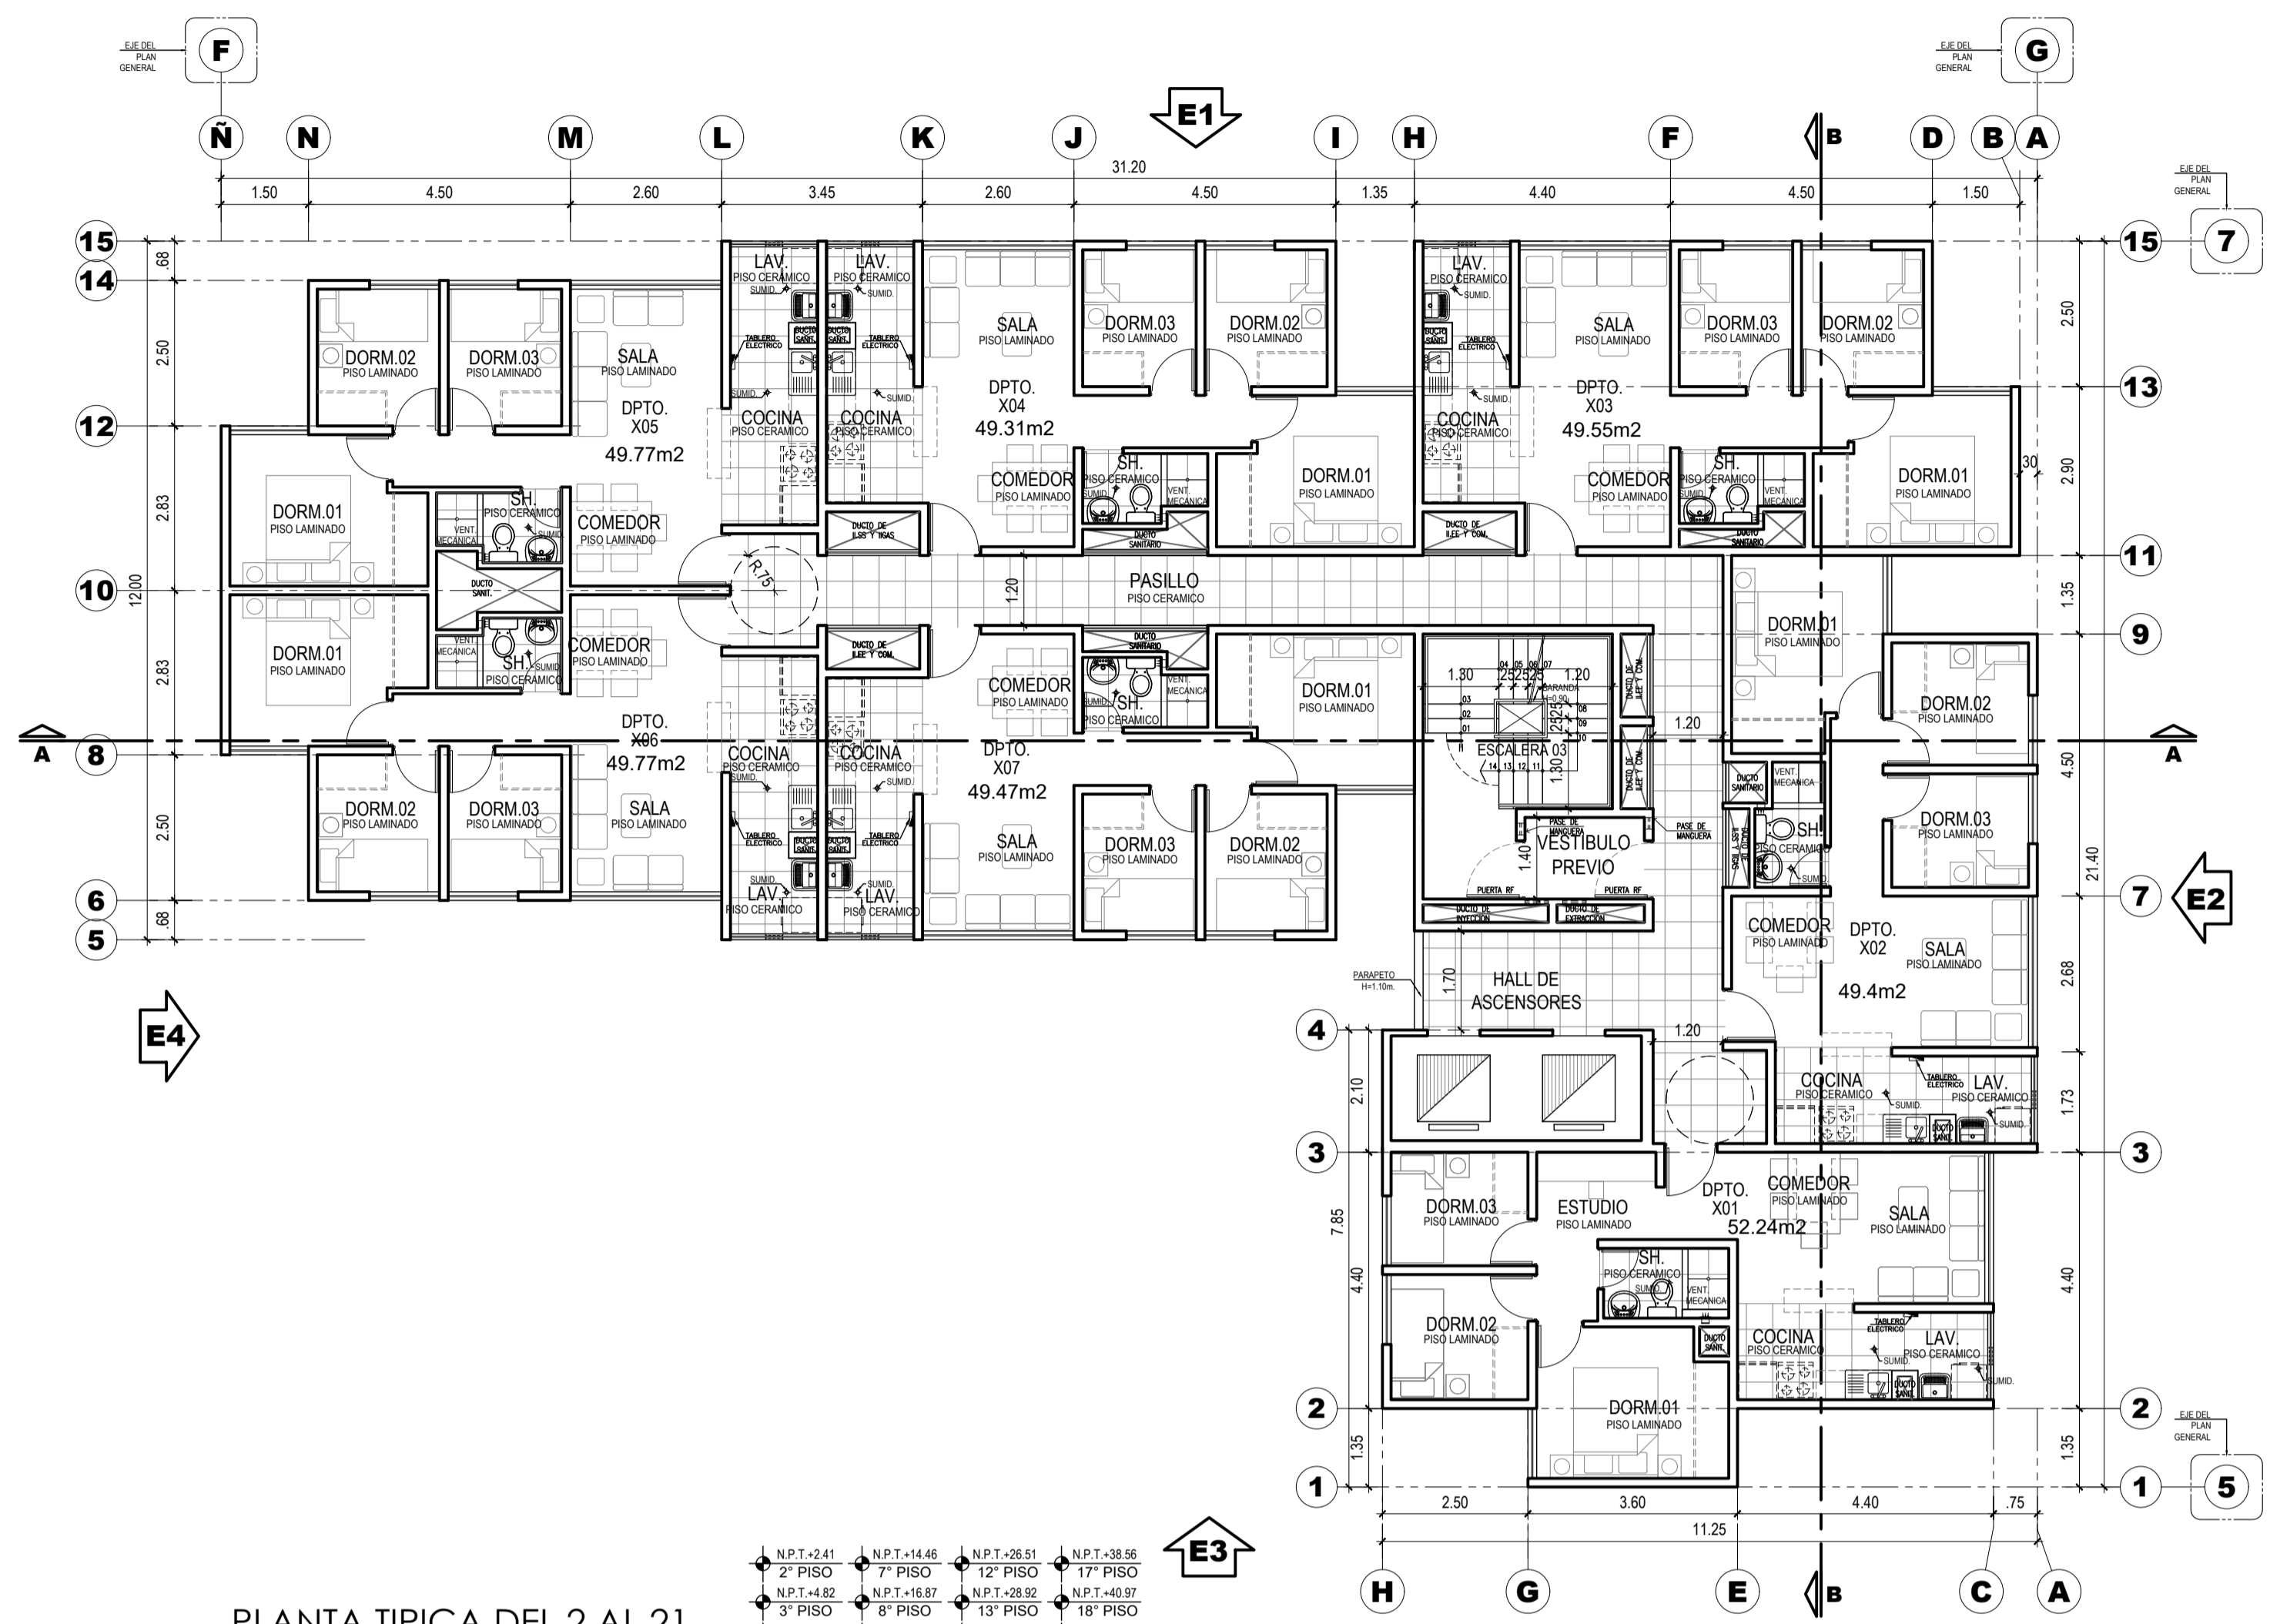

PLANTA TÍPICA DEL 2 AL 21
ESCALA: 1/100

- 1º PISO
- 2º PISO
- 3º PISO
- 4º PISO
- 5º PISO
- 6º PISO
- 7º PISO
- 8º PISO
- 9º PISO
- 10º PISO
- 11º PISO
- 12º PISO
- 13º PISO
- 14º PISO
- 15º PISO
- 16º PISO
- 17º PISO
- 18º PISO
- 19º PISO
- 20º PISO
- 21º PISO