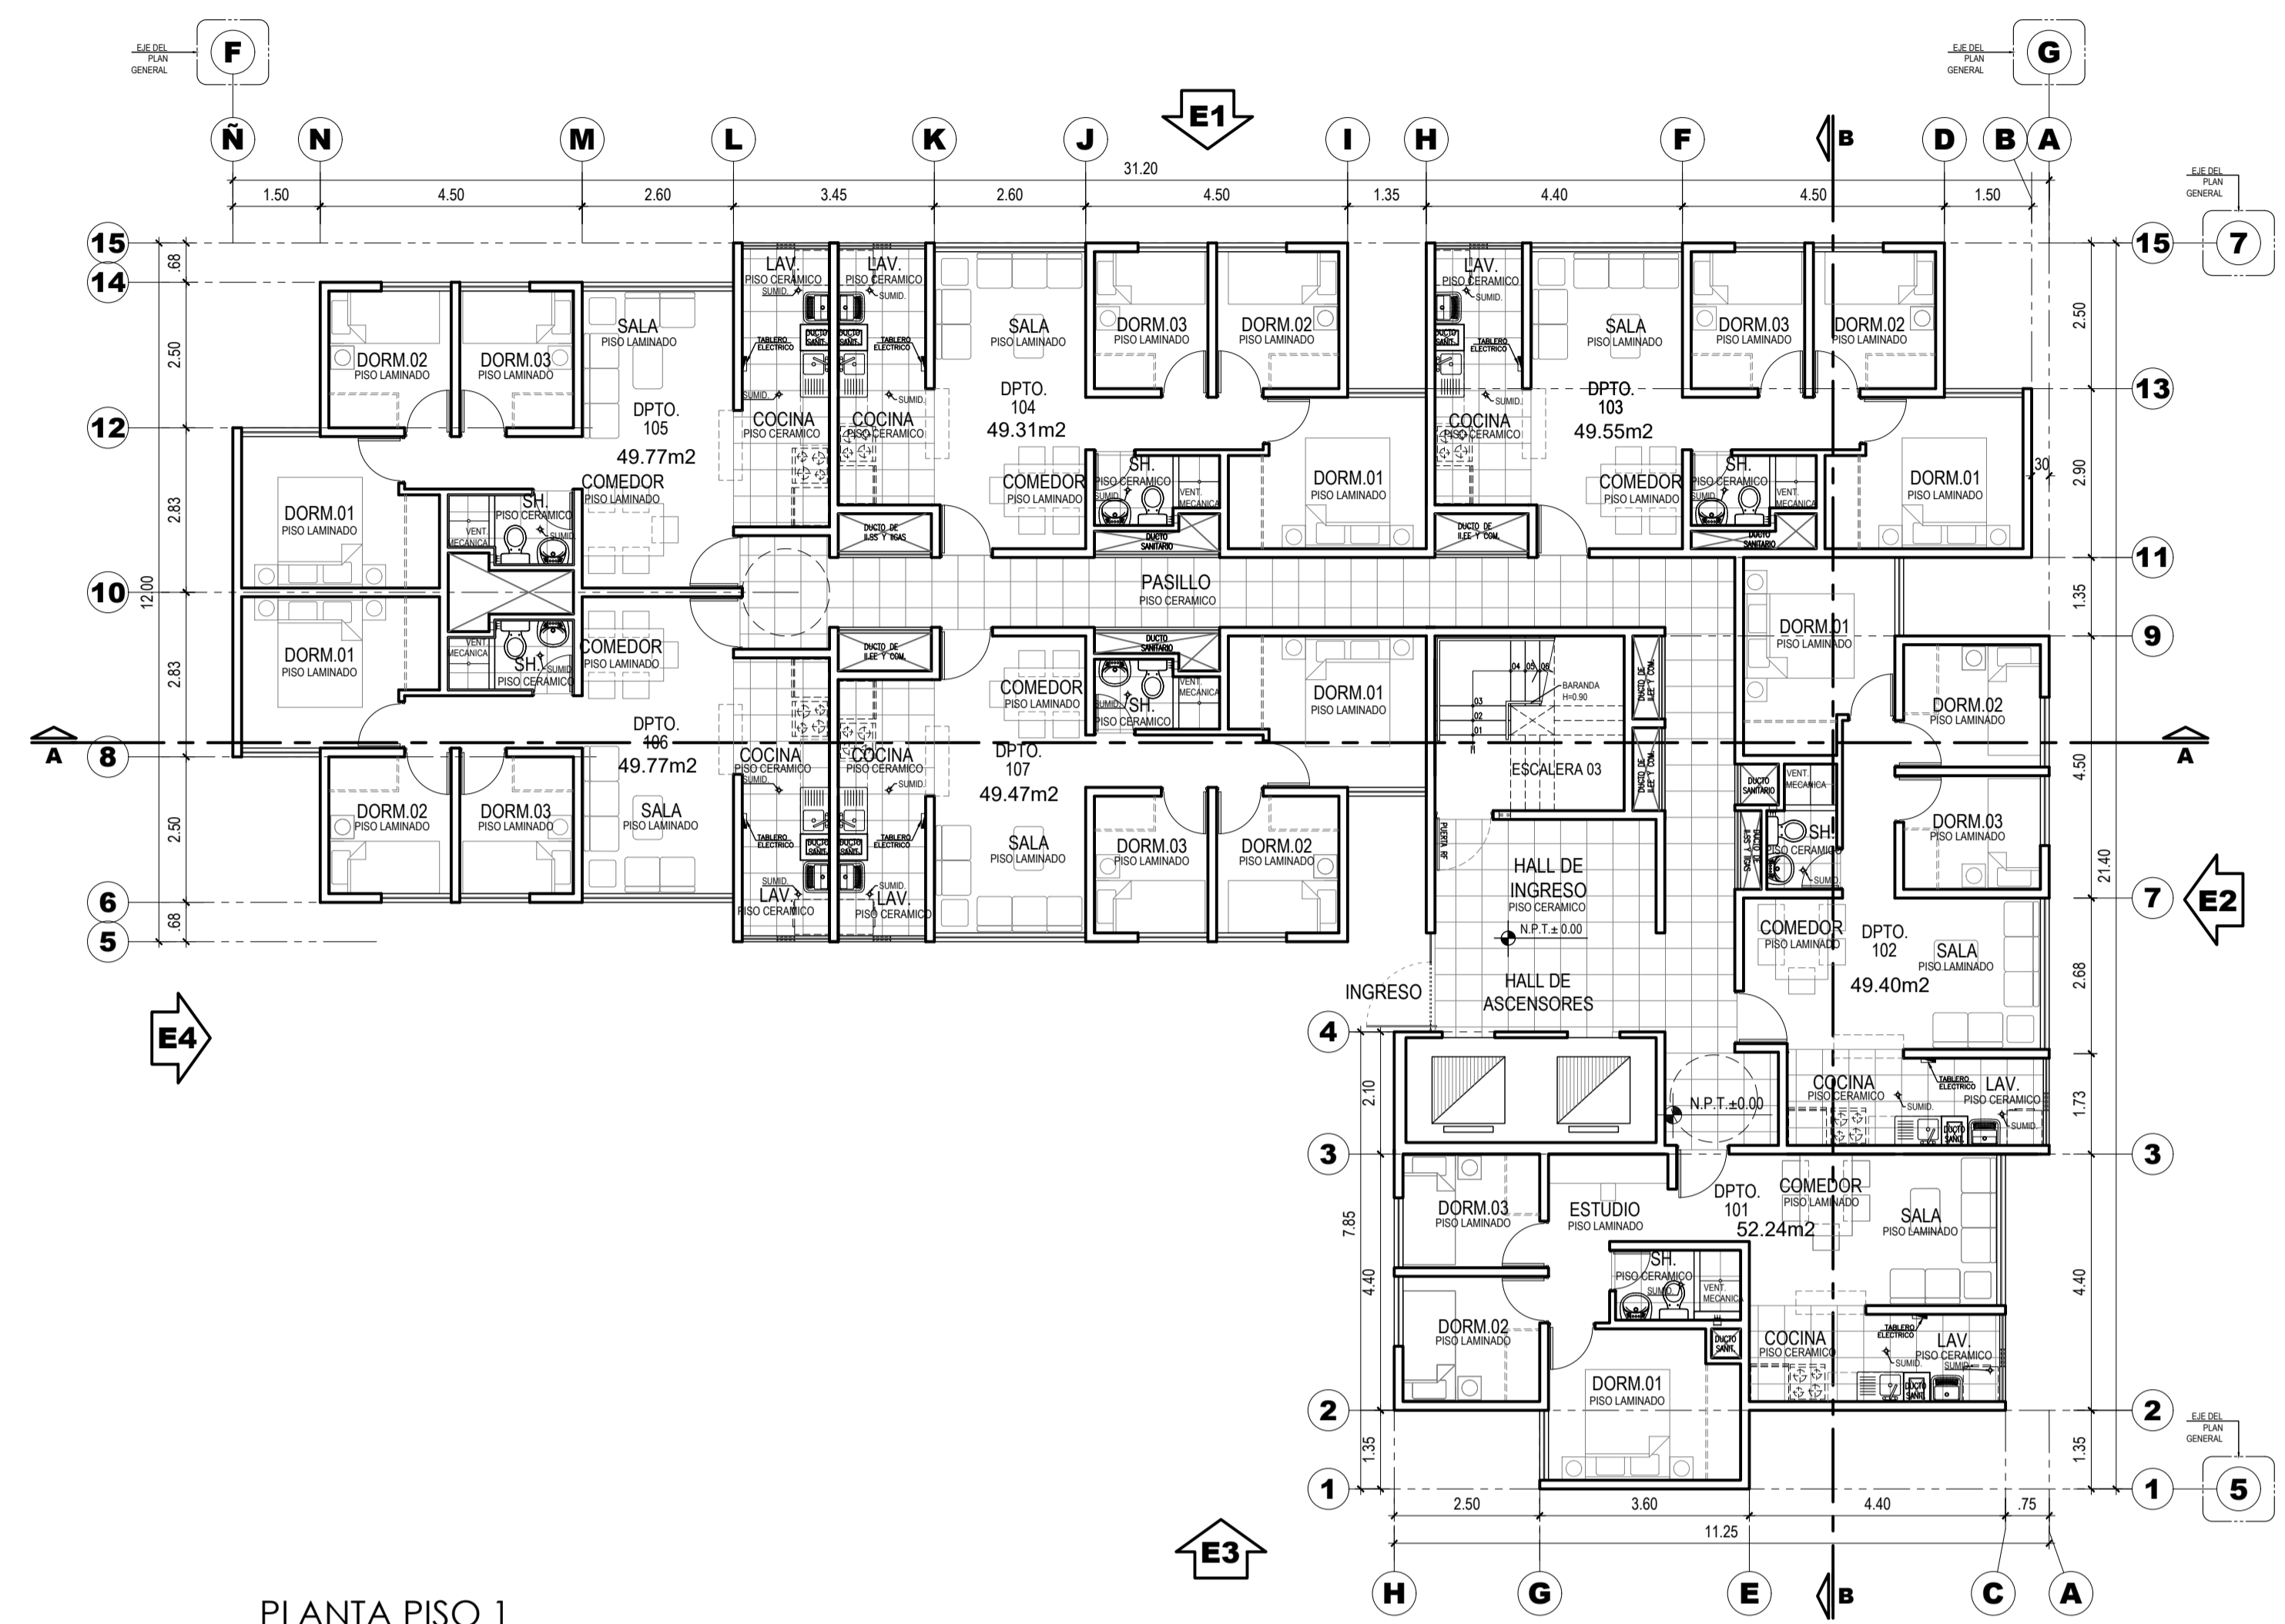

PLANTA PISO 1
ESCALA: 1/100