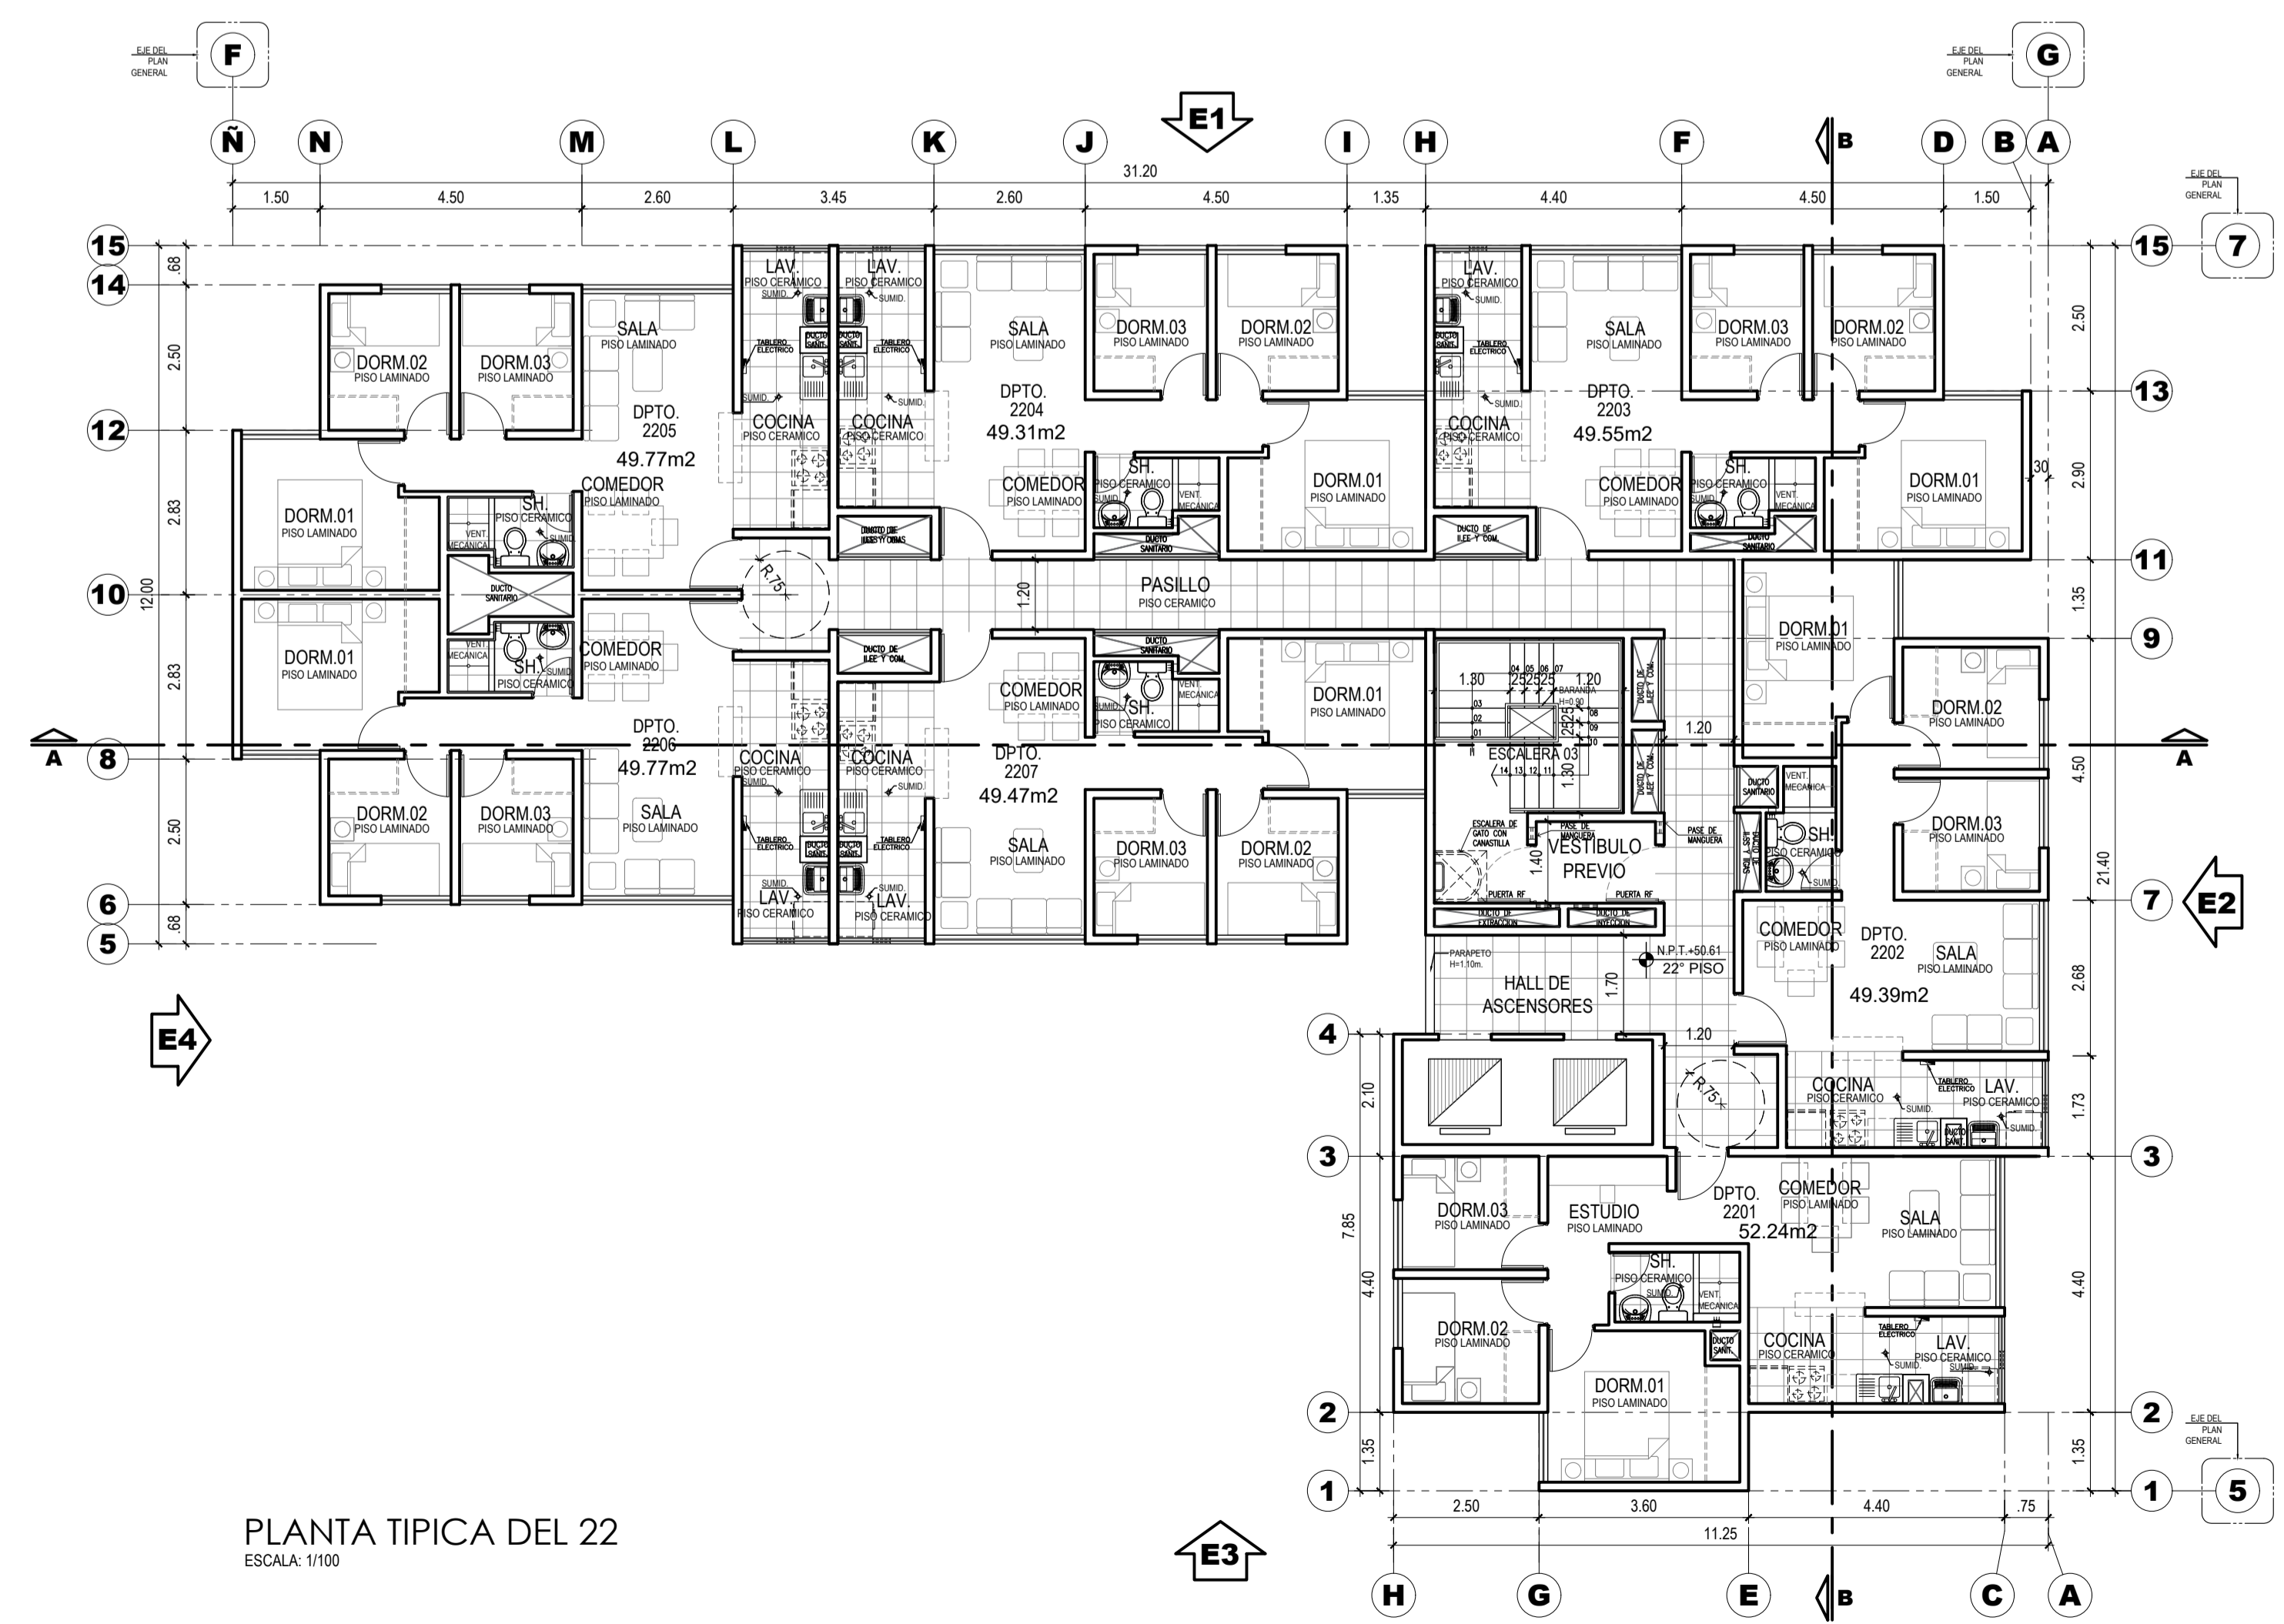

PLANTA TÍPICA DEL 22
ESCALA: 1/100