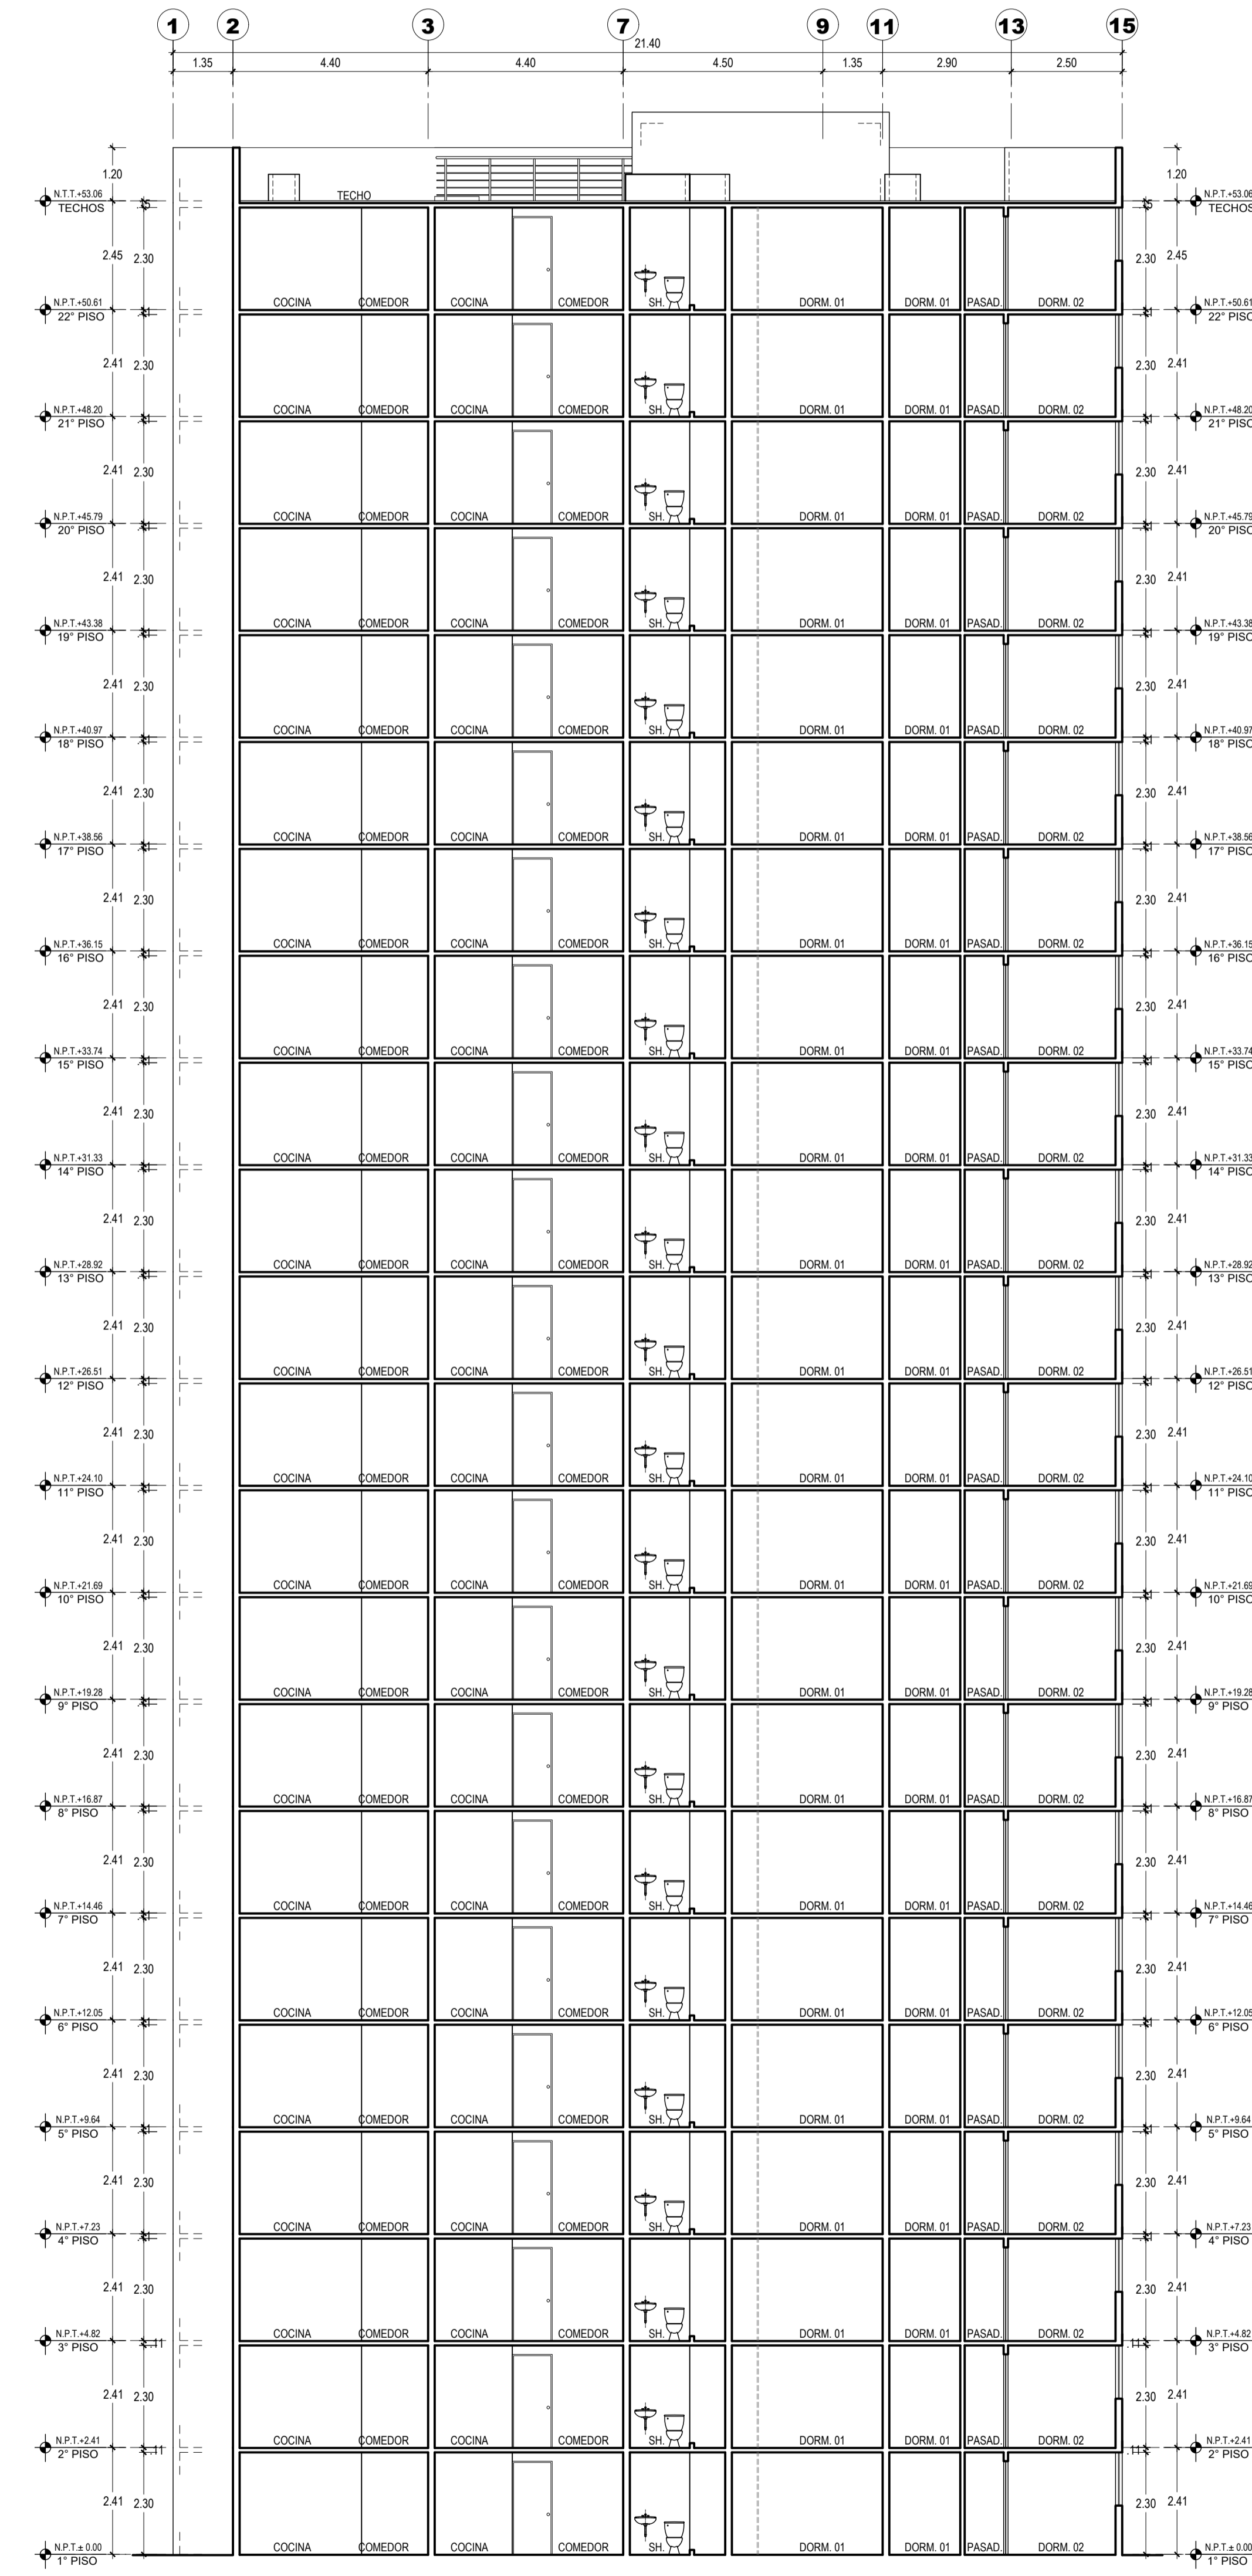

CORTE B
ESCALA: 1/100