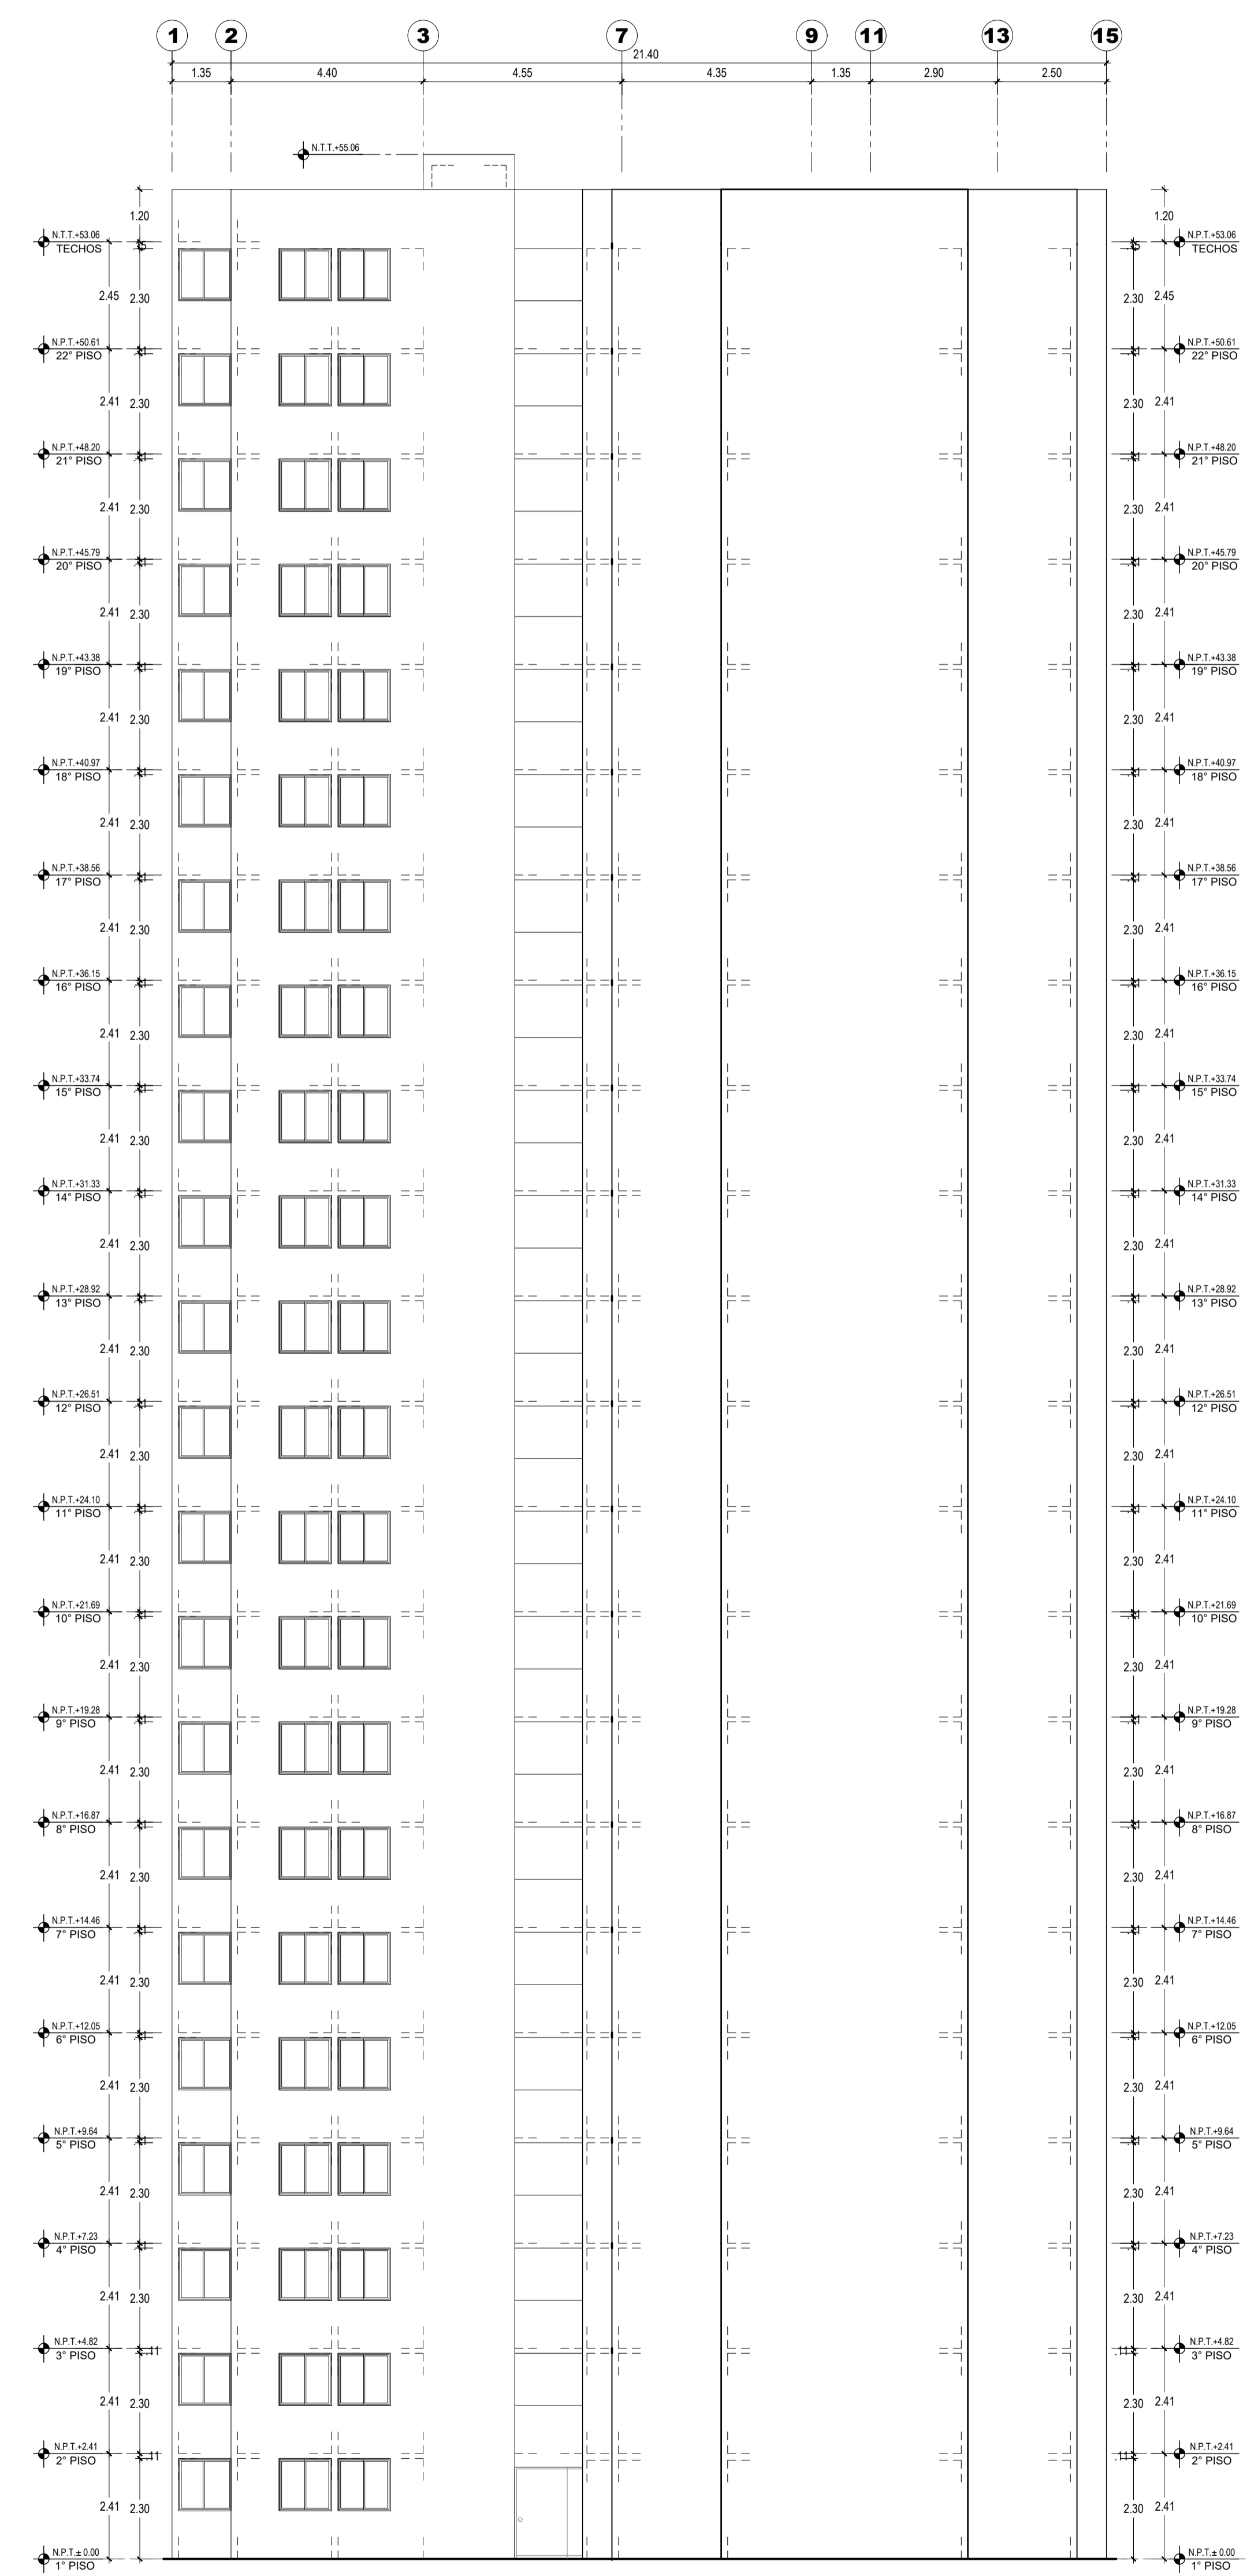

ELEVACION 4
ESCALA 1:100

REVISOR: DES. DE LA REV. REV. DESENHO

PROYECTO

VIVA

PROYECTO

VIVA

PROYECTO

ALFONSO DE LA PIEDRA
CAP. 3254

PROYECTO

GEMÁN SALAZAR BRINGAS
CAP. 5740

PROYECTO

los parques de
COMAS

PROYECTO

ARQUITECTURA

ANTEPROYECTO

PROGRAMA TECHO PROPIO
ORD. 2361 - 2021 - MML

Rev.1 | OCT. 2024 | 1:100