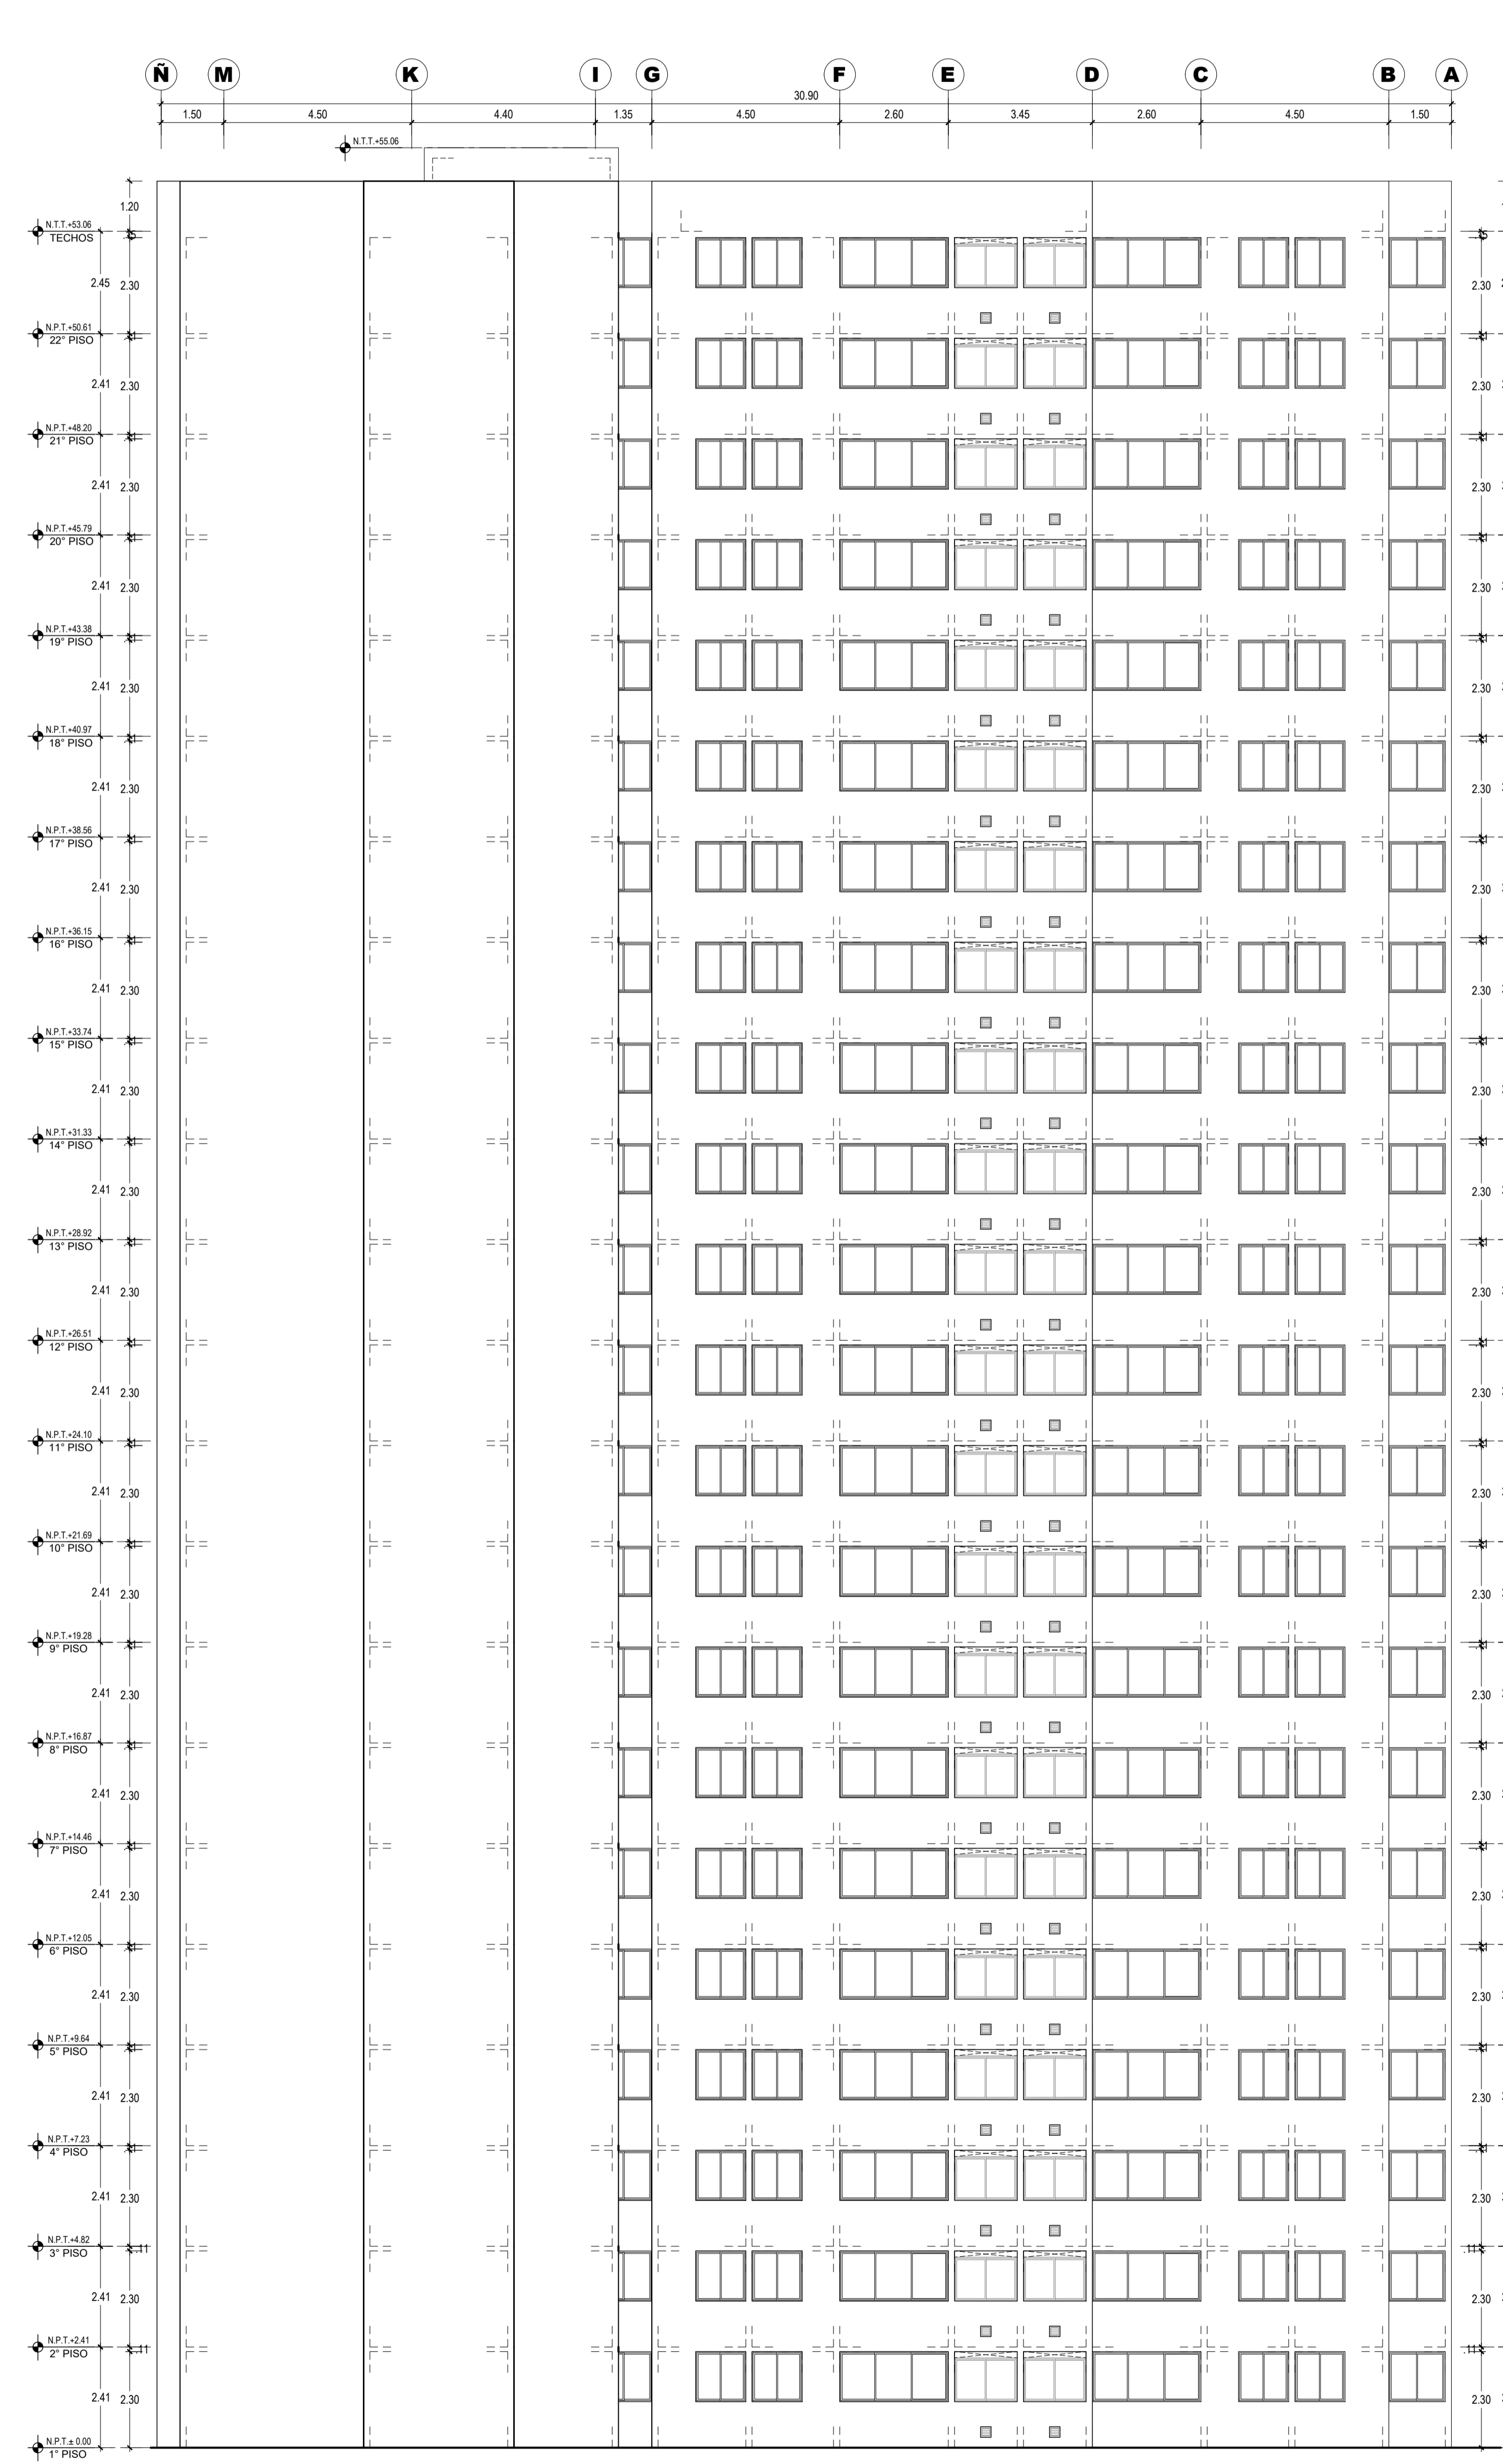

ELEVACION 3
ESCALA 1:100