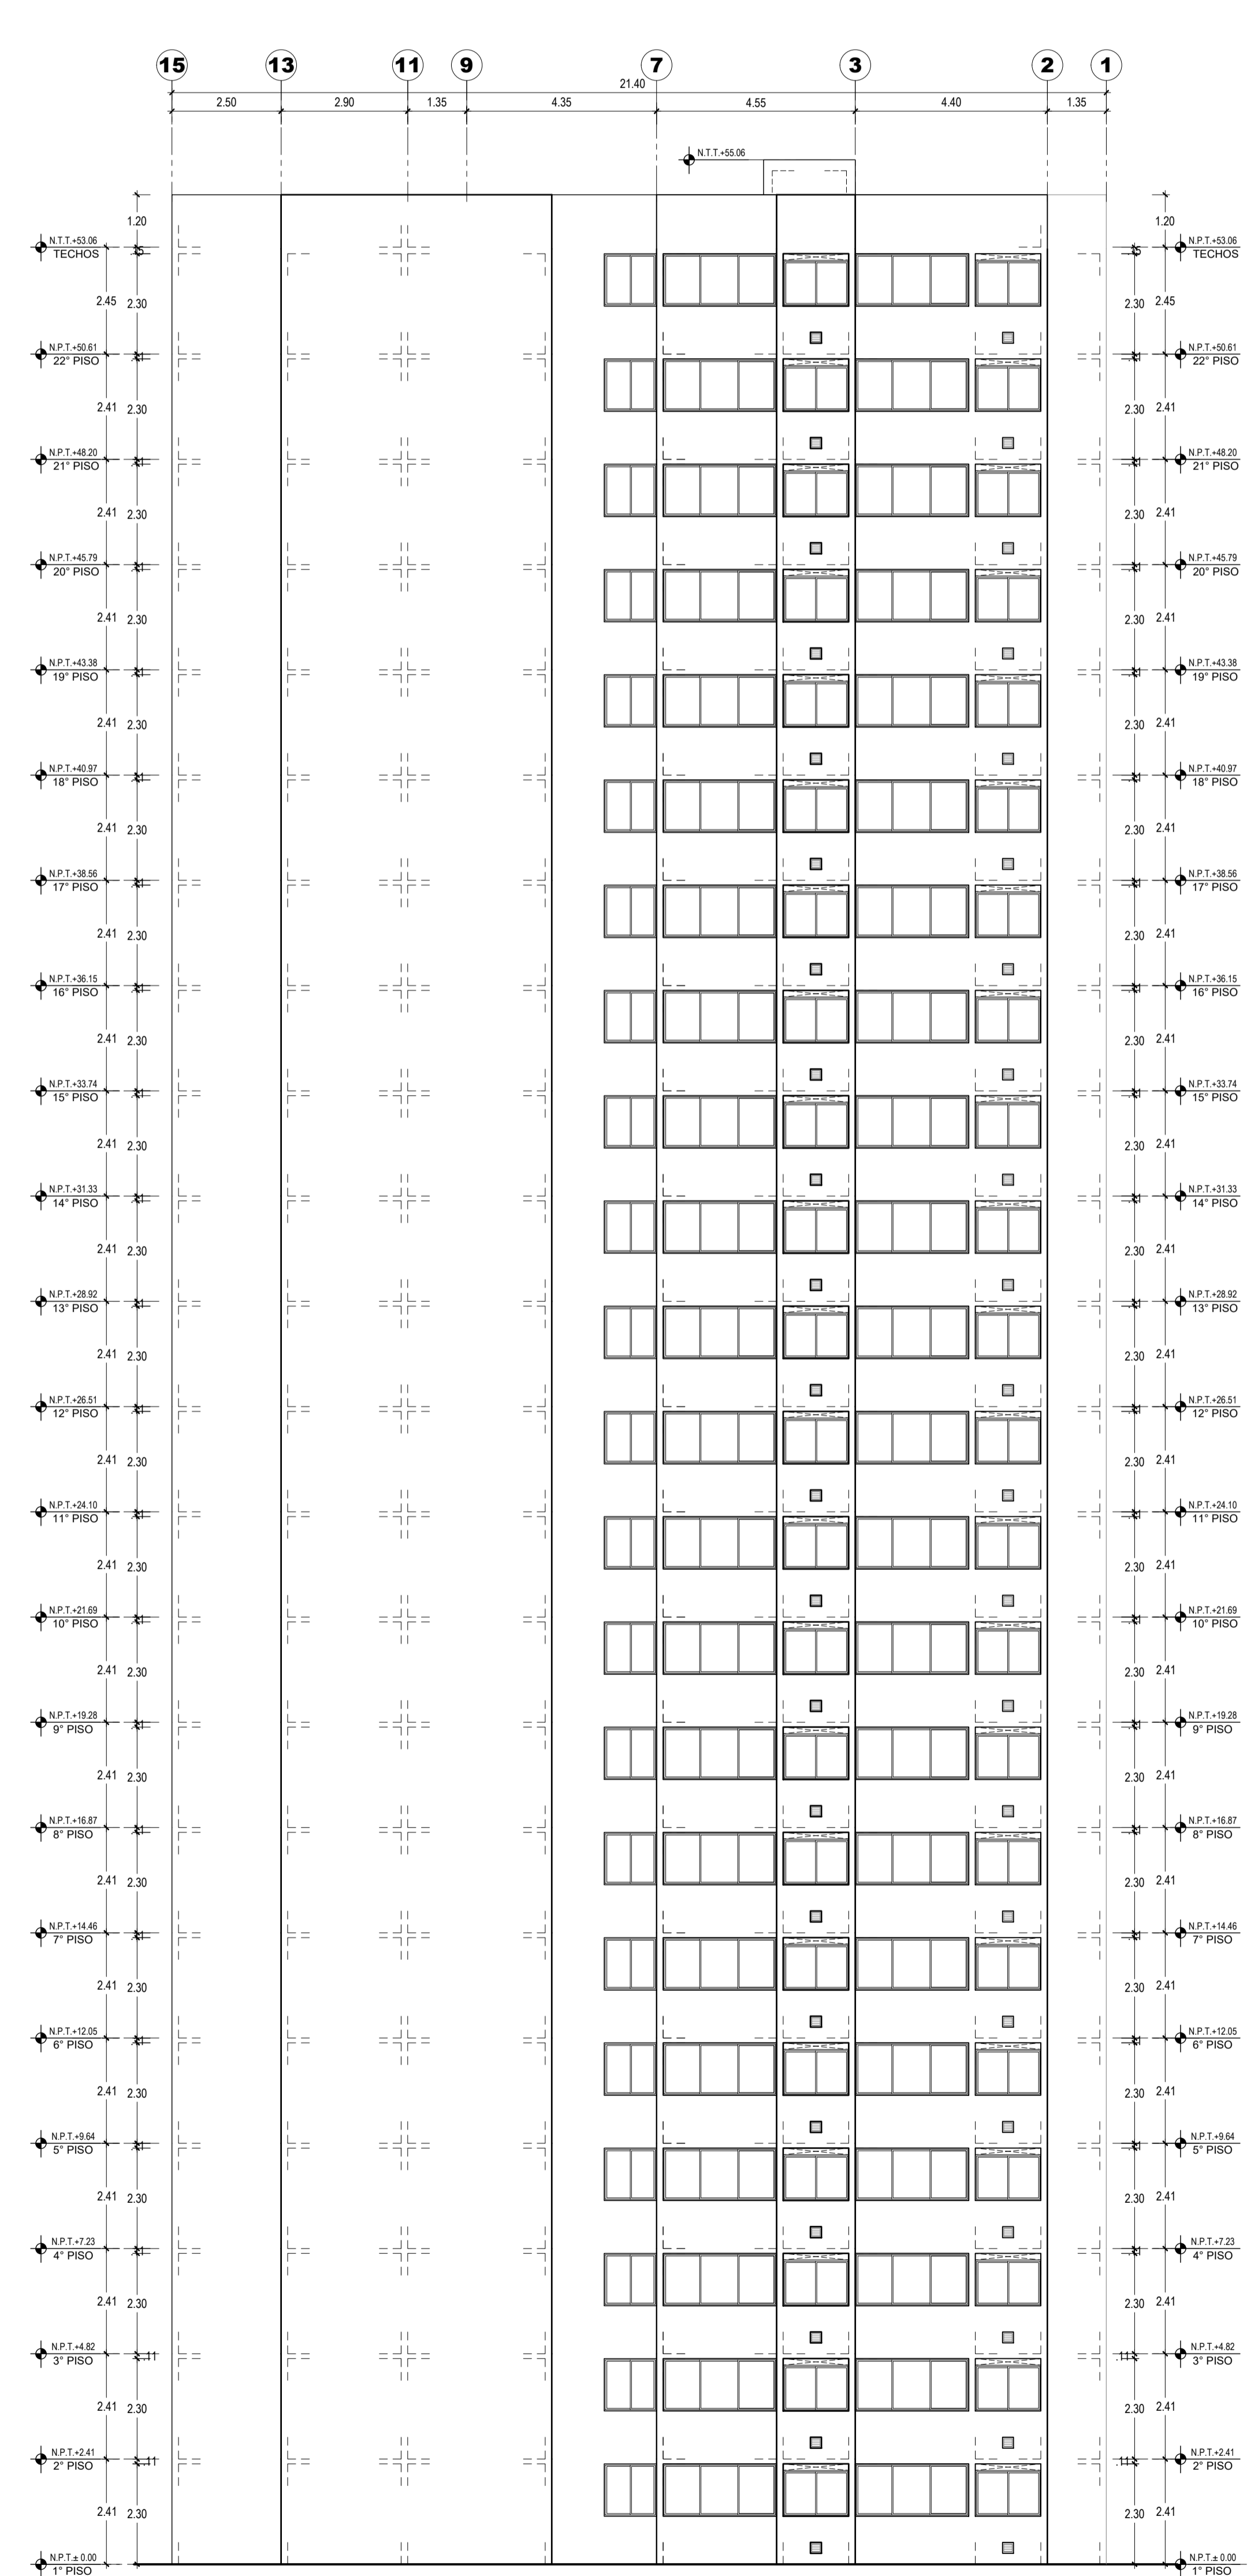

ELEVACION 2
ESCALA 1:100