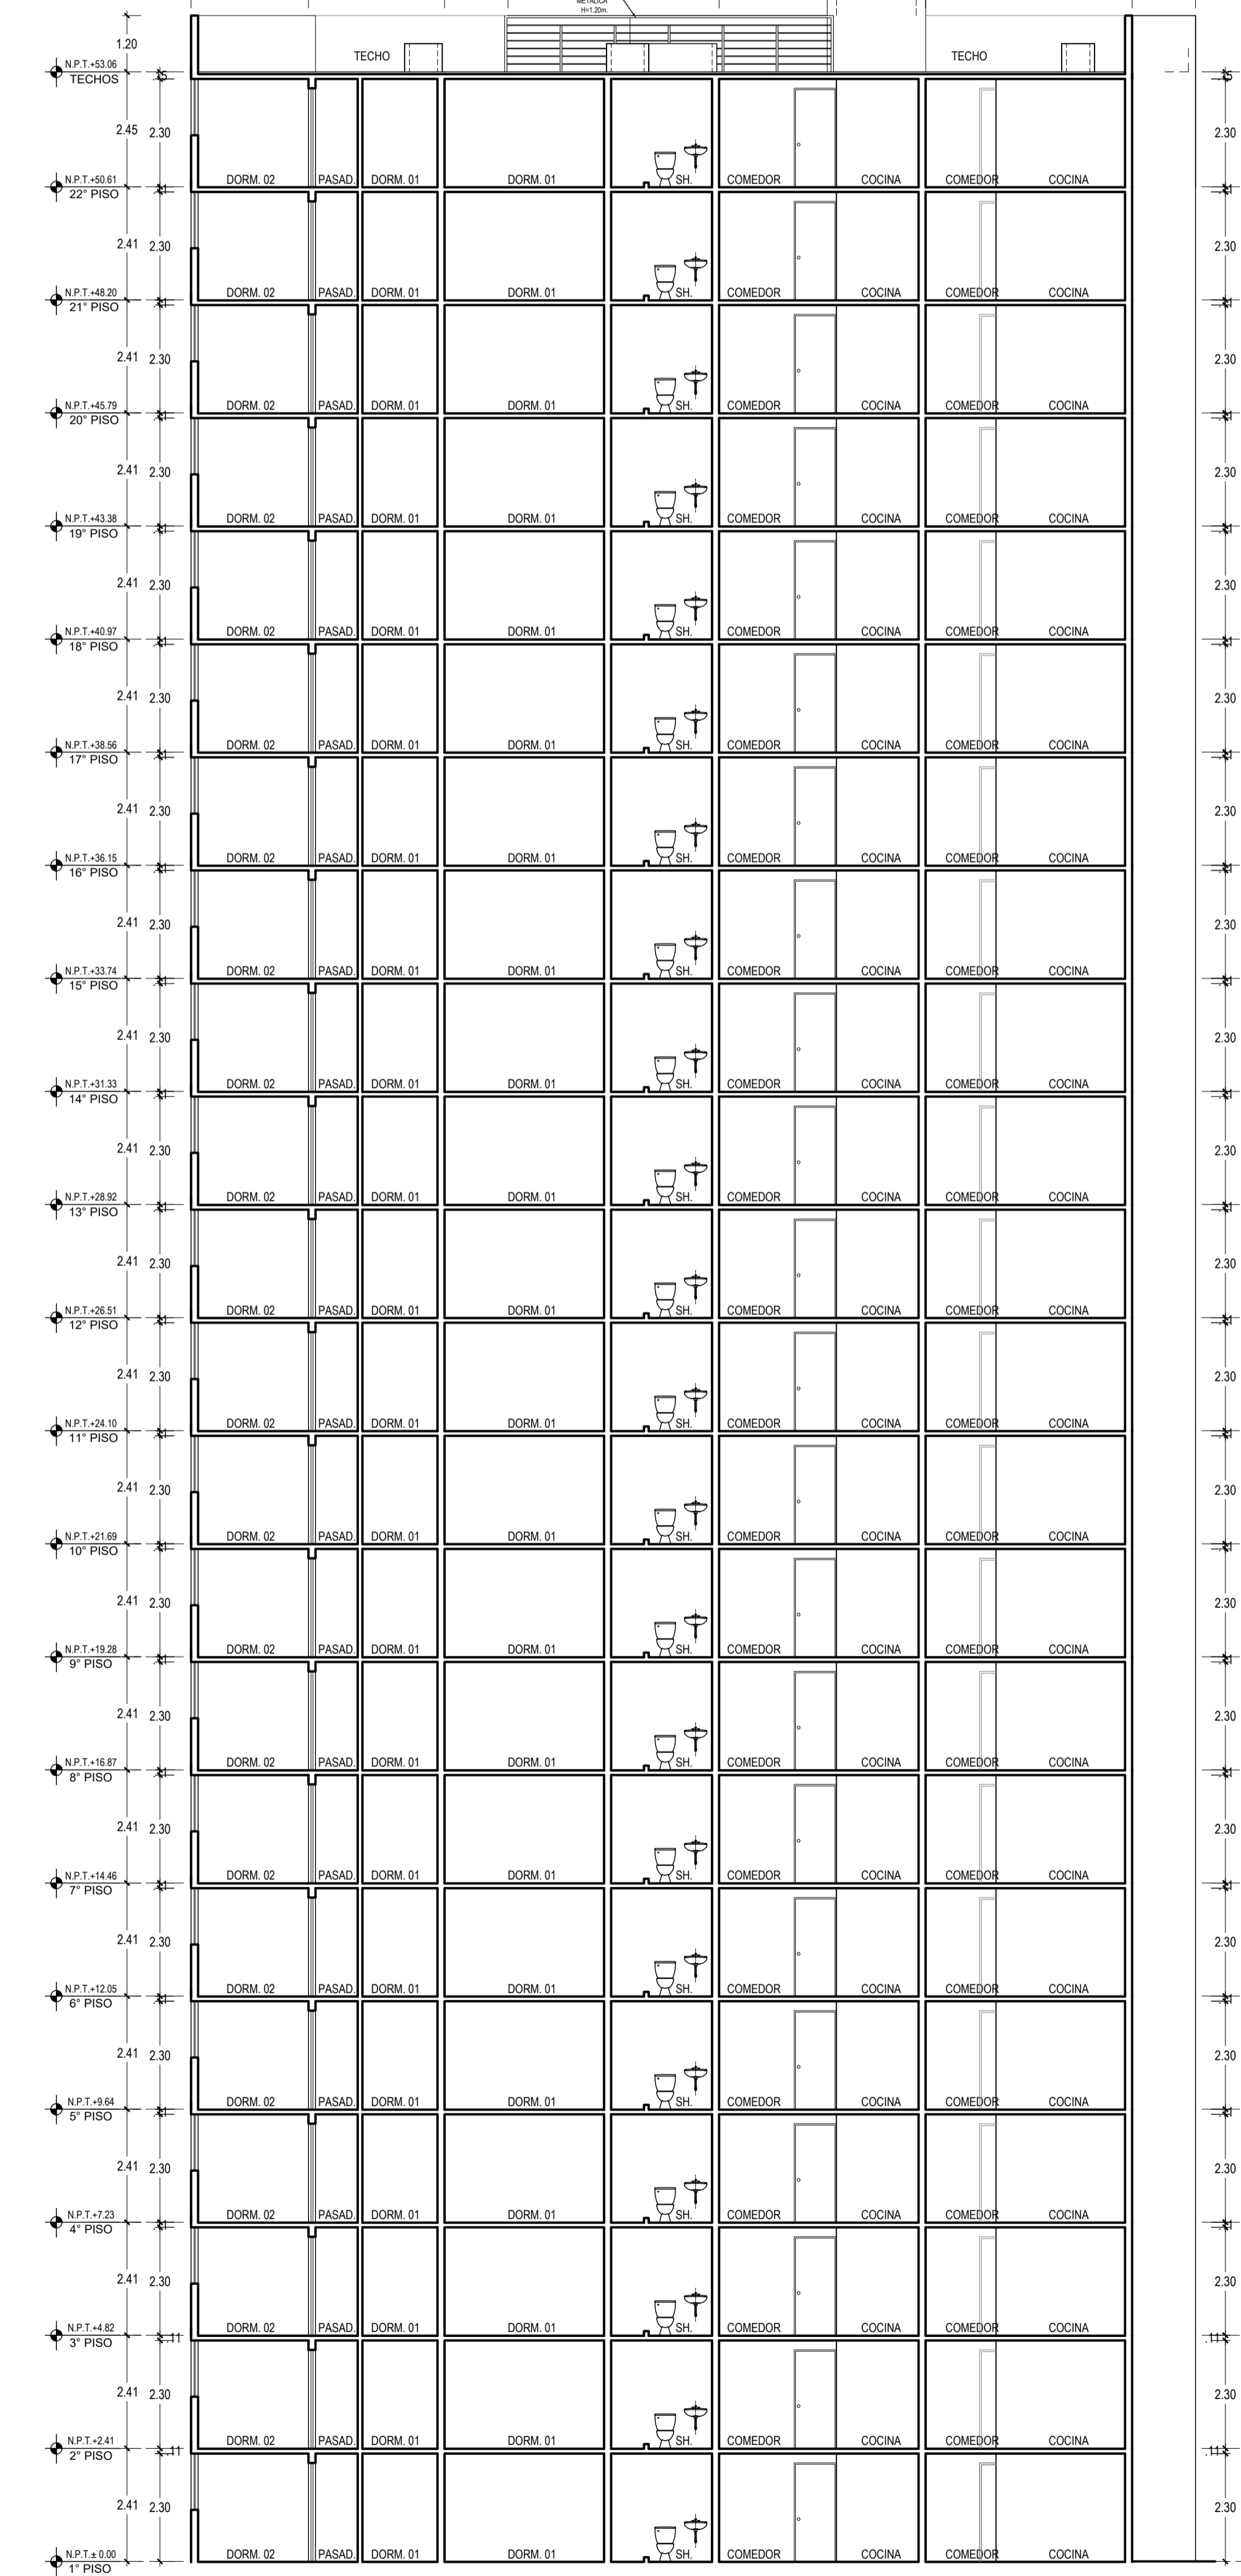

CORTE B
ESCALA 1/100

N N M L K J I G E C A
051 052 052 052 052 051 051 051 051