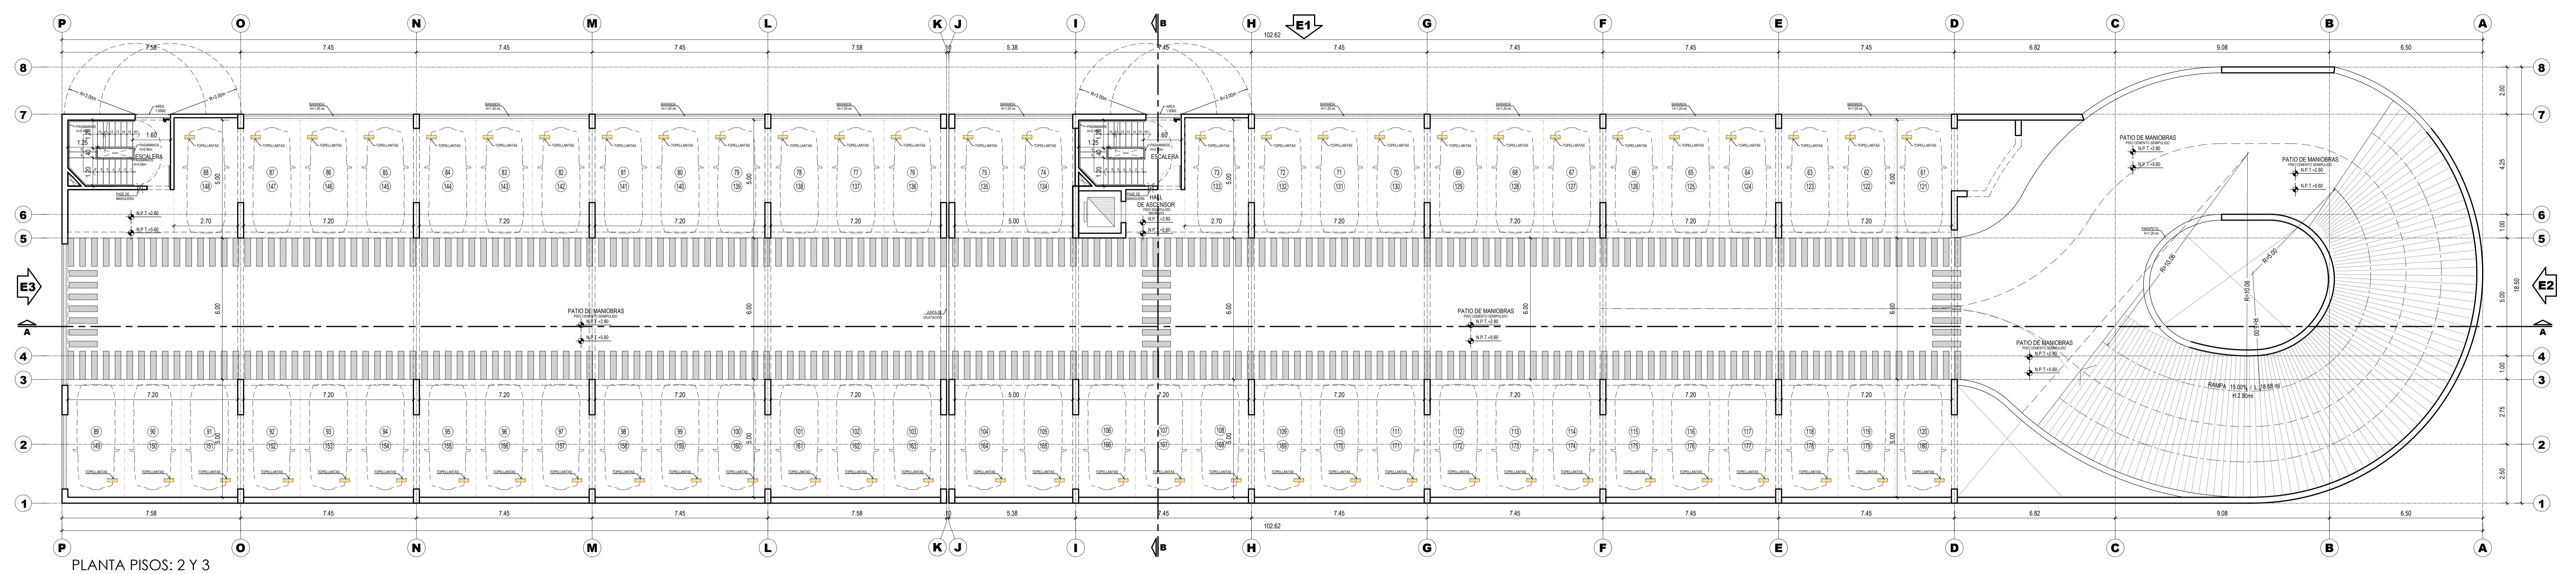

PLANTA PISOS: 2 Y 3
ESCALA: 1/100