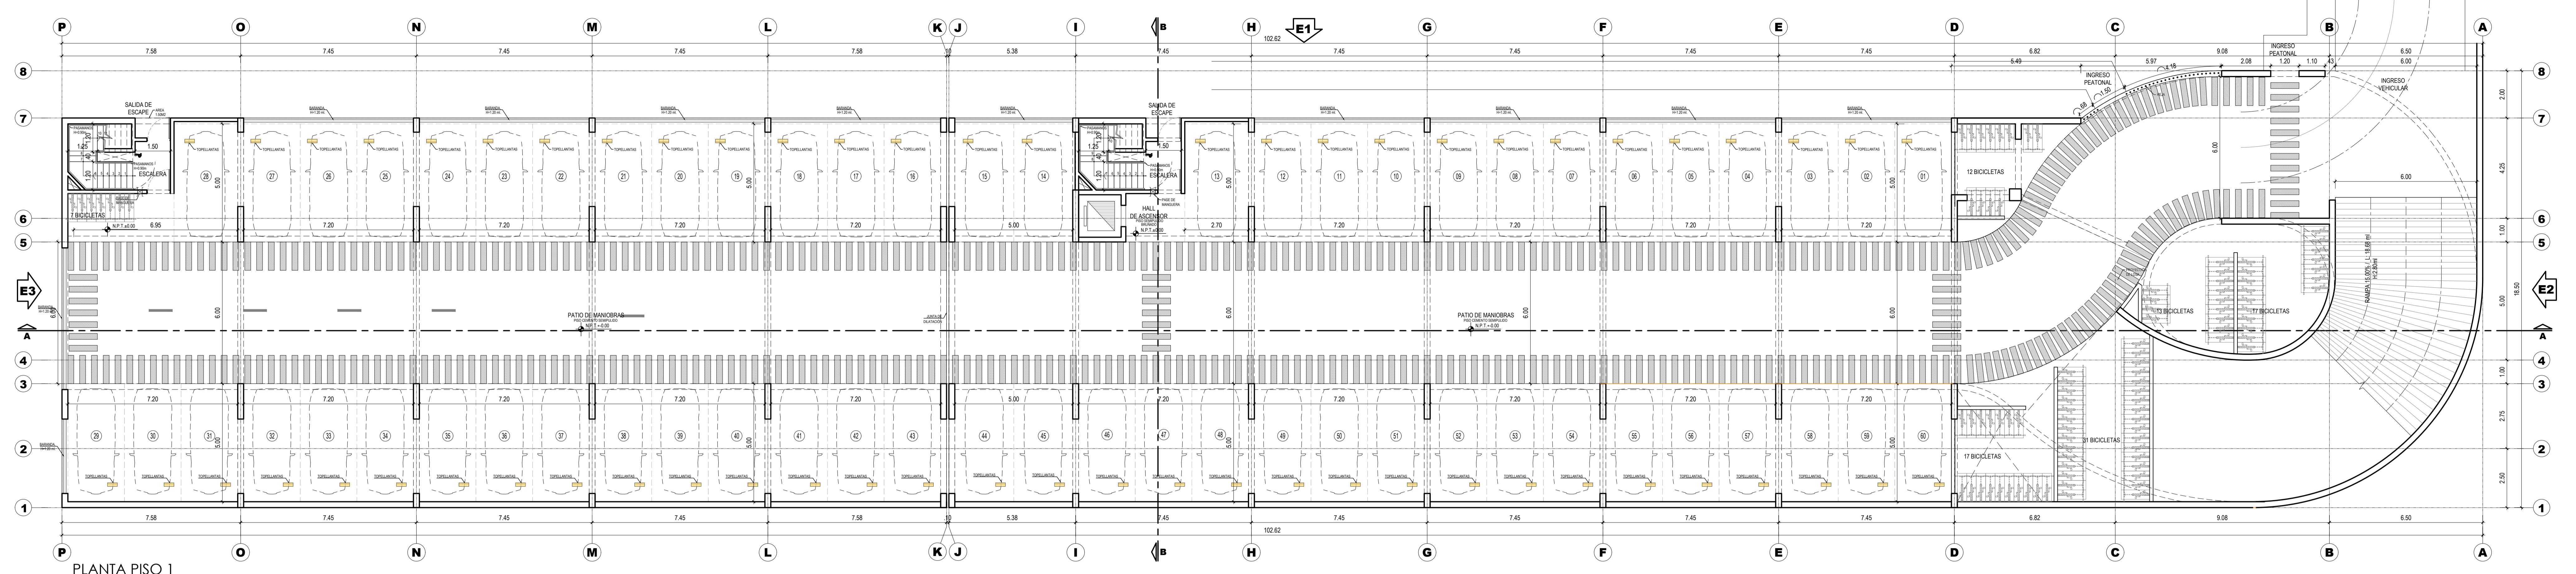

PLANTA PISO 1
ESCALA: 1/100