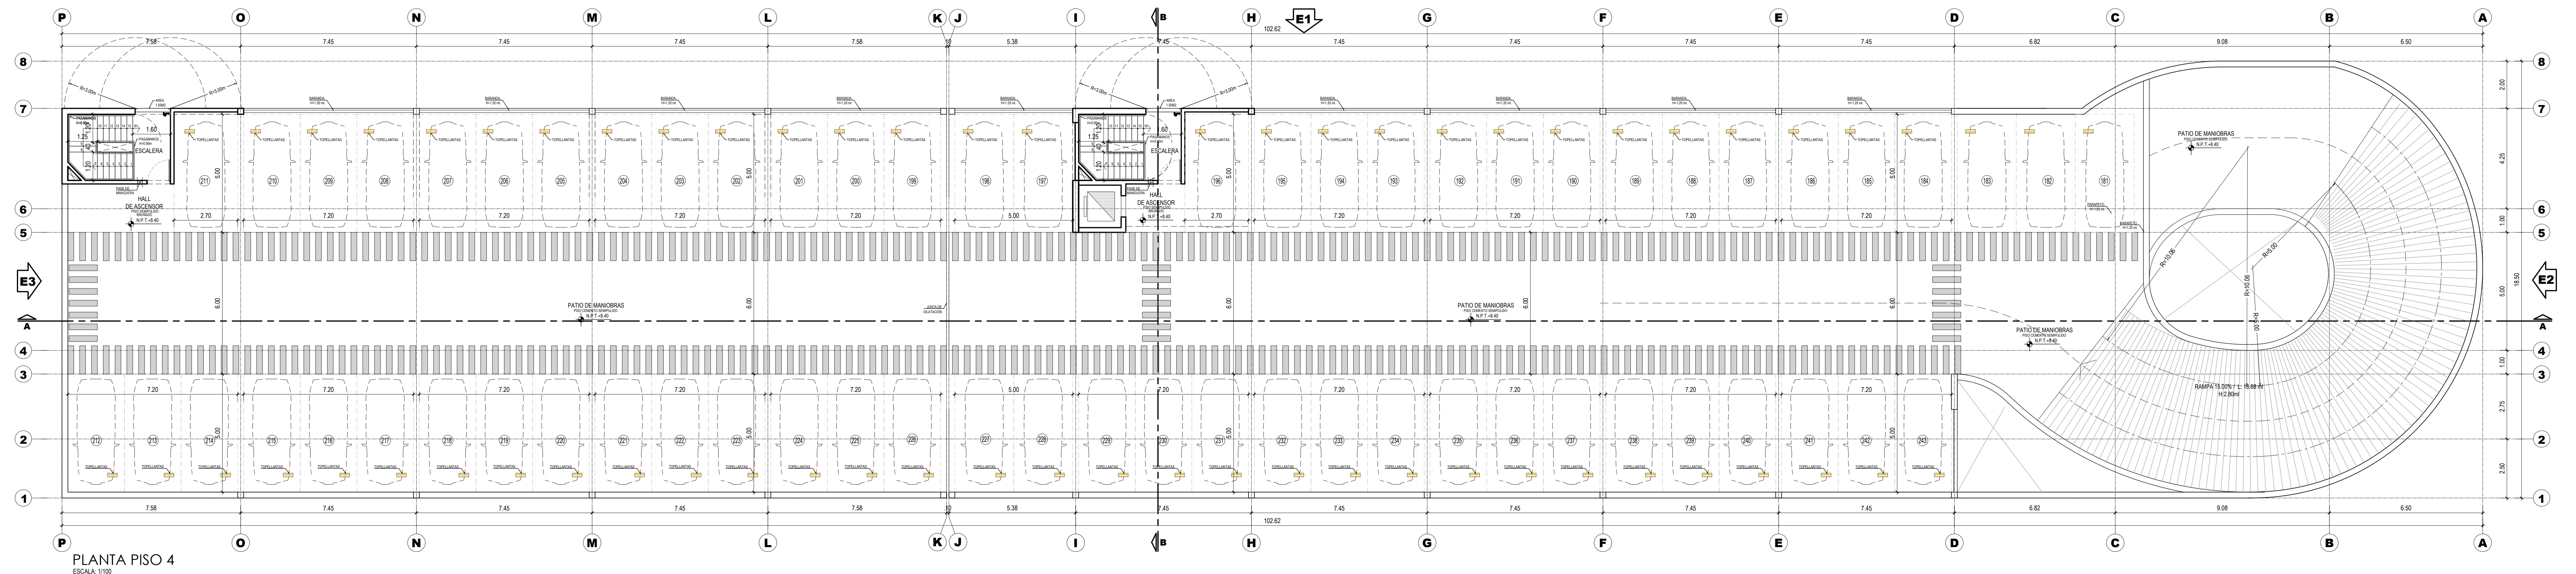

PLANTA PISO 4
ESCALA: 1/100

REVISOR: DES. DE LA REV. REV. DESENHO

PROYECTO

VIVA

PROYECTO

VIVA

PROYECTO

ALFONSO DE LA PIEDRA
CAP. 3254

GEMÁN SALAZAR BRINGAS
CAP. 5740

los parques de
COMAS

ARQUITECTURA

ANTEPROYECTO

PROGRAMA TECNO PROPIO
ORD. 2361 - 2021 - MML
M2.1

Rev. 1 | 01.2024 | 1:00

A-18