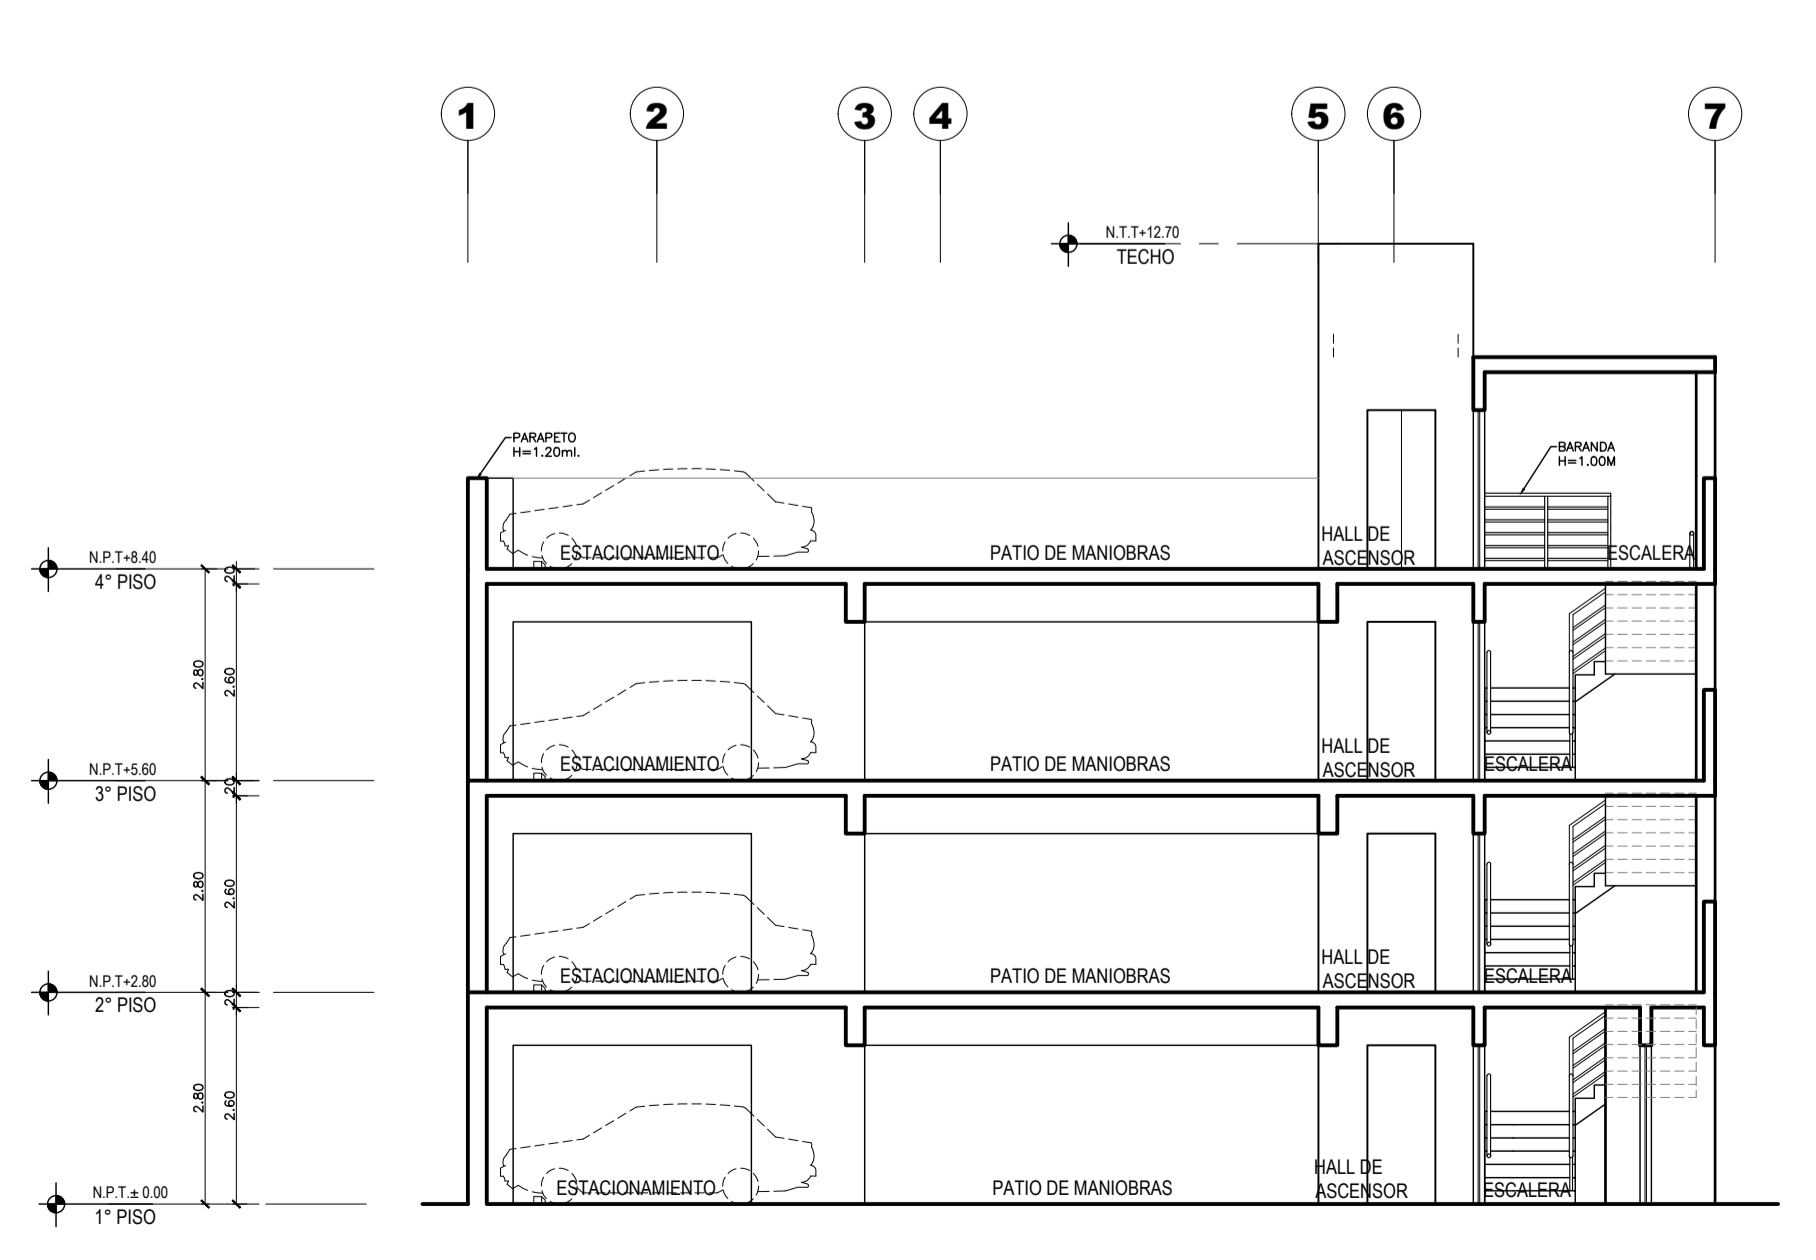

CORTE B
ESCALA 1/100