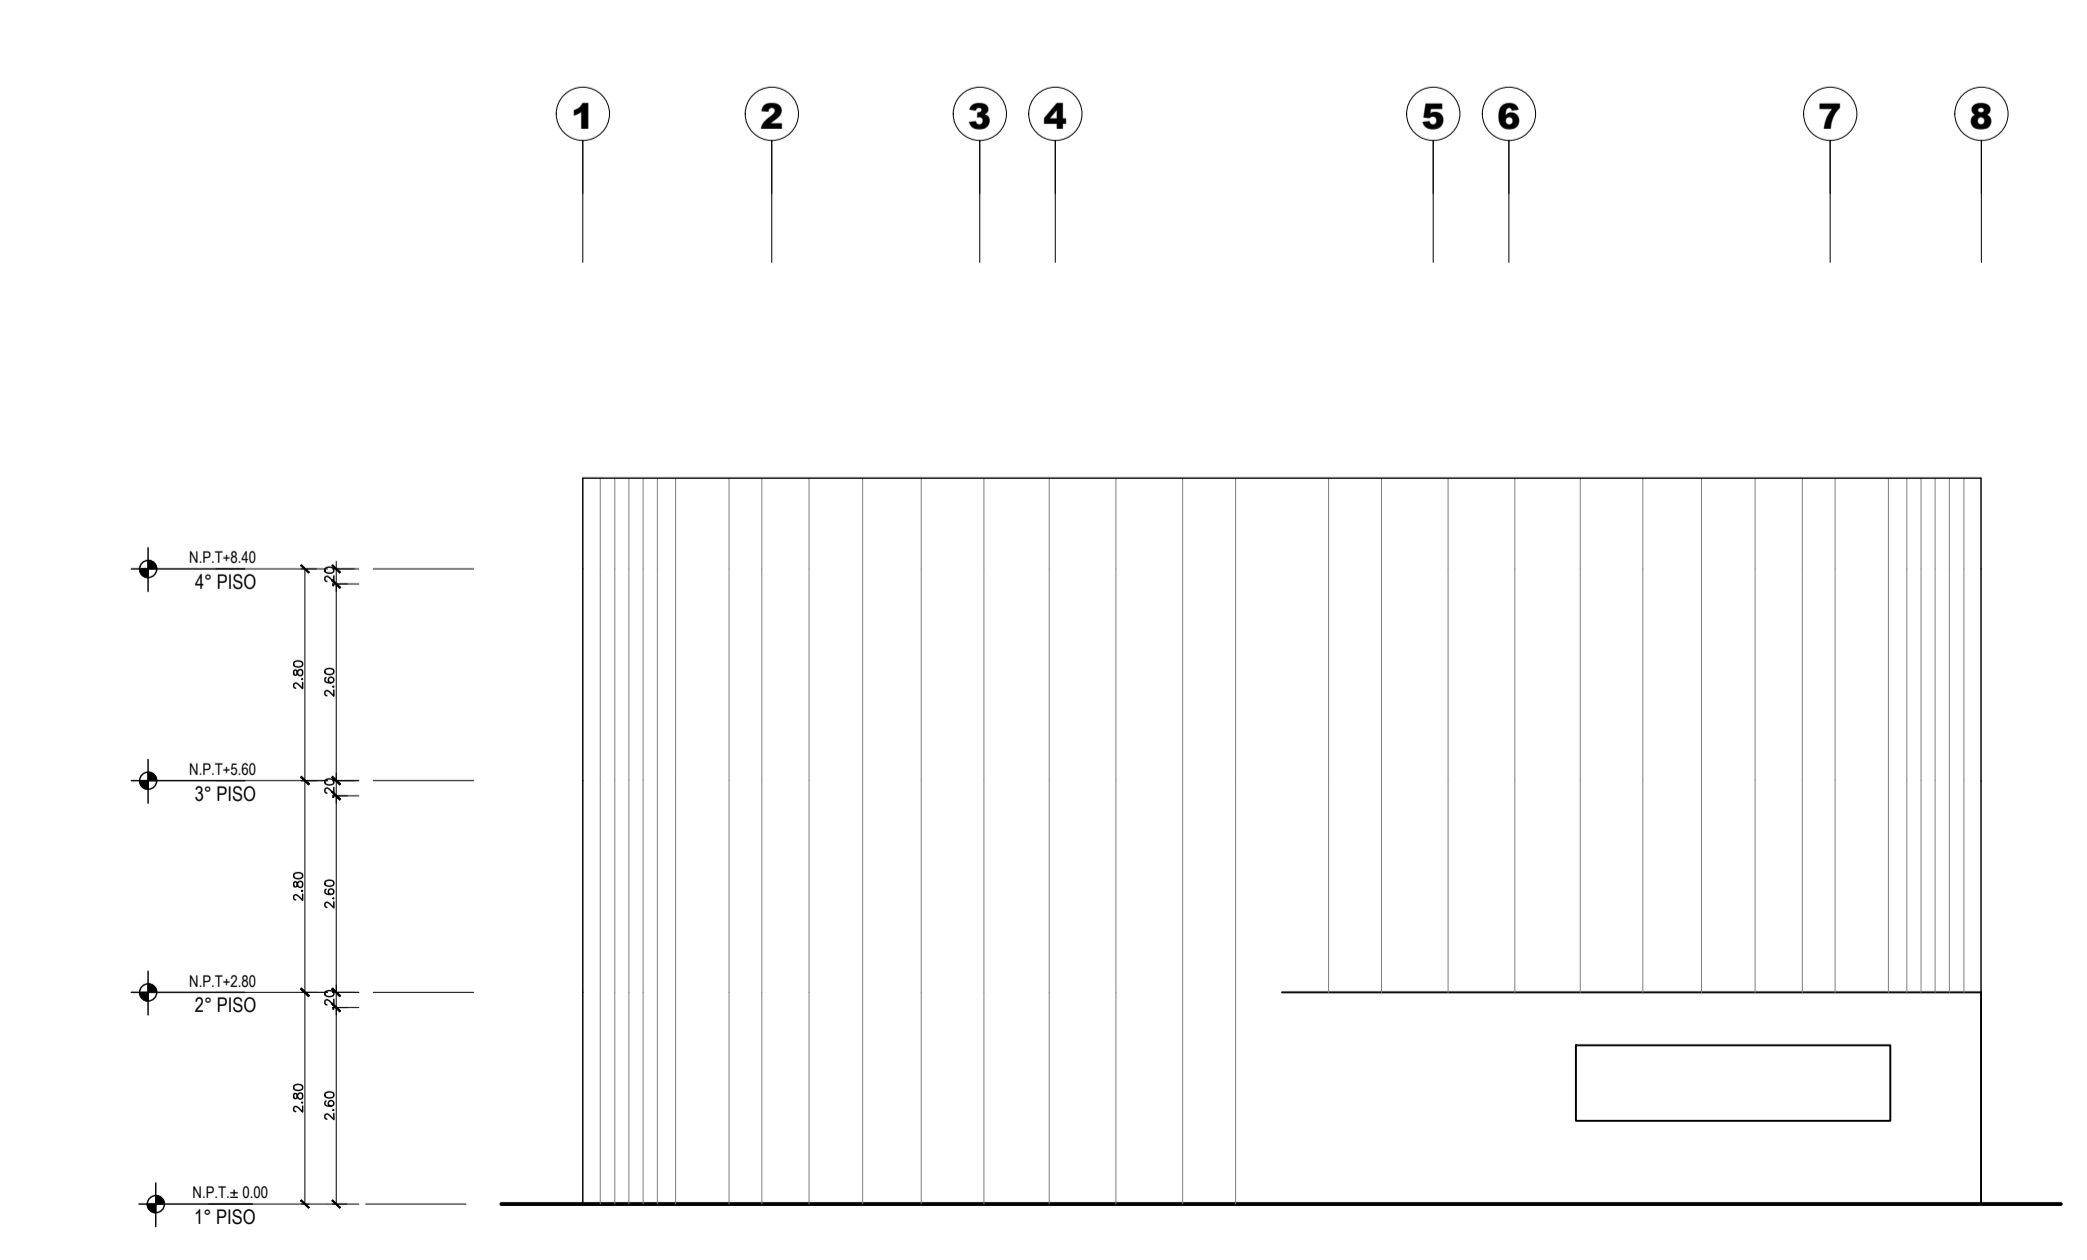

ELEVACION 2
ESCALA 1/100