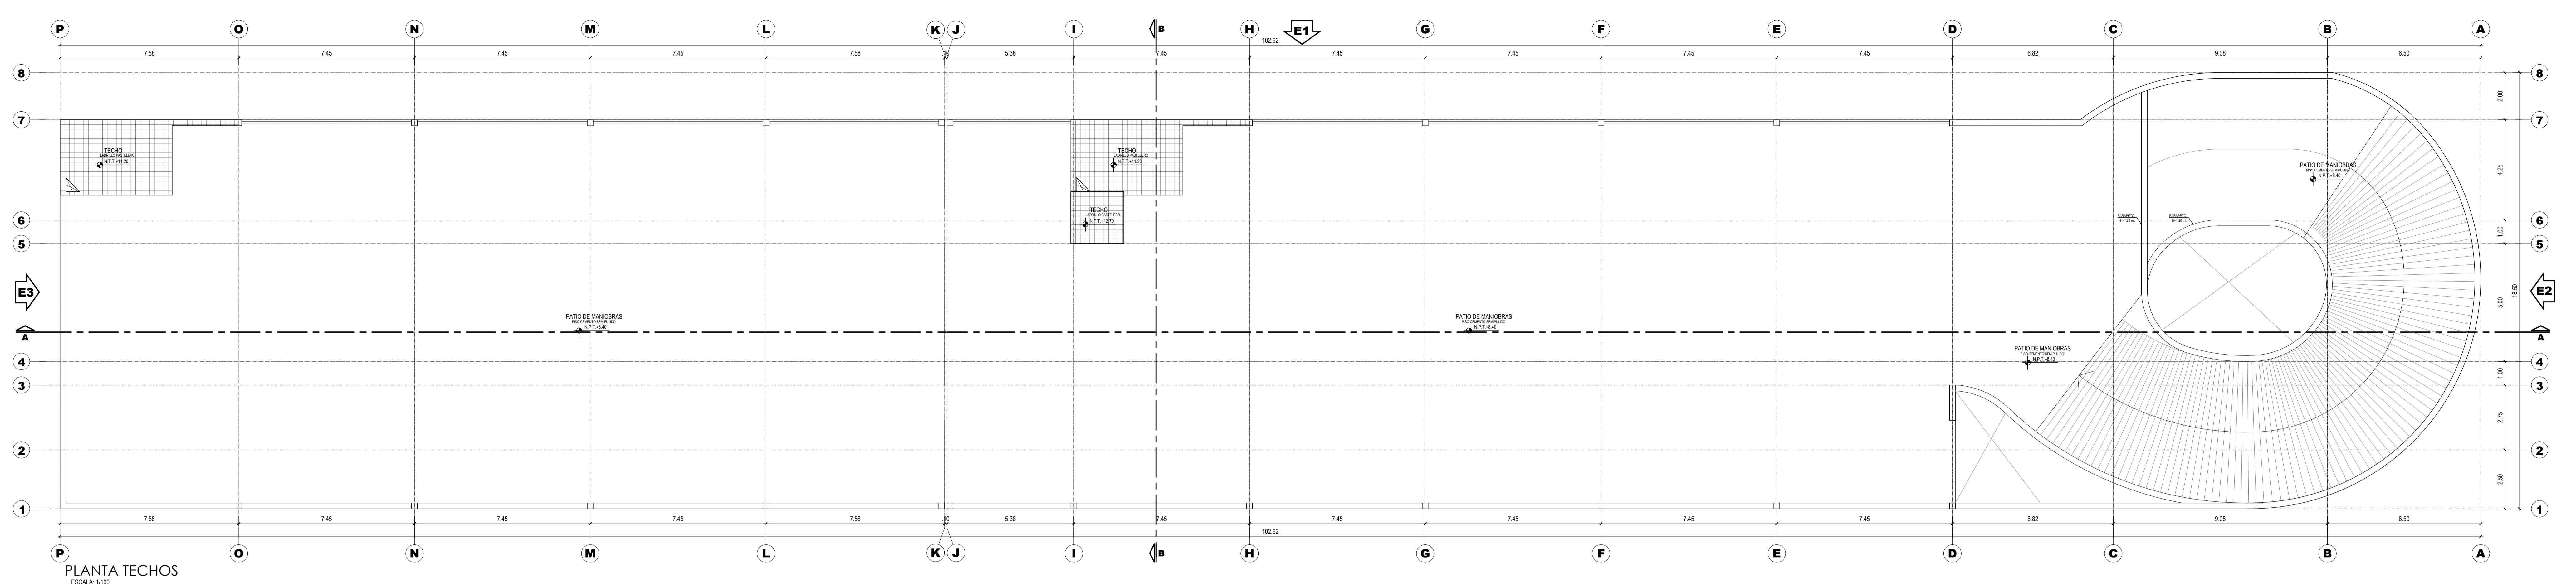

PLANTA TECHOS
ESCALA 1/100