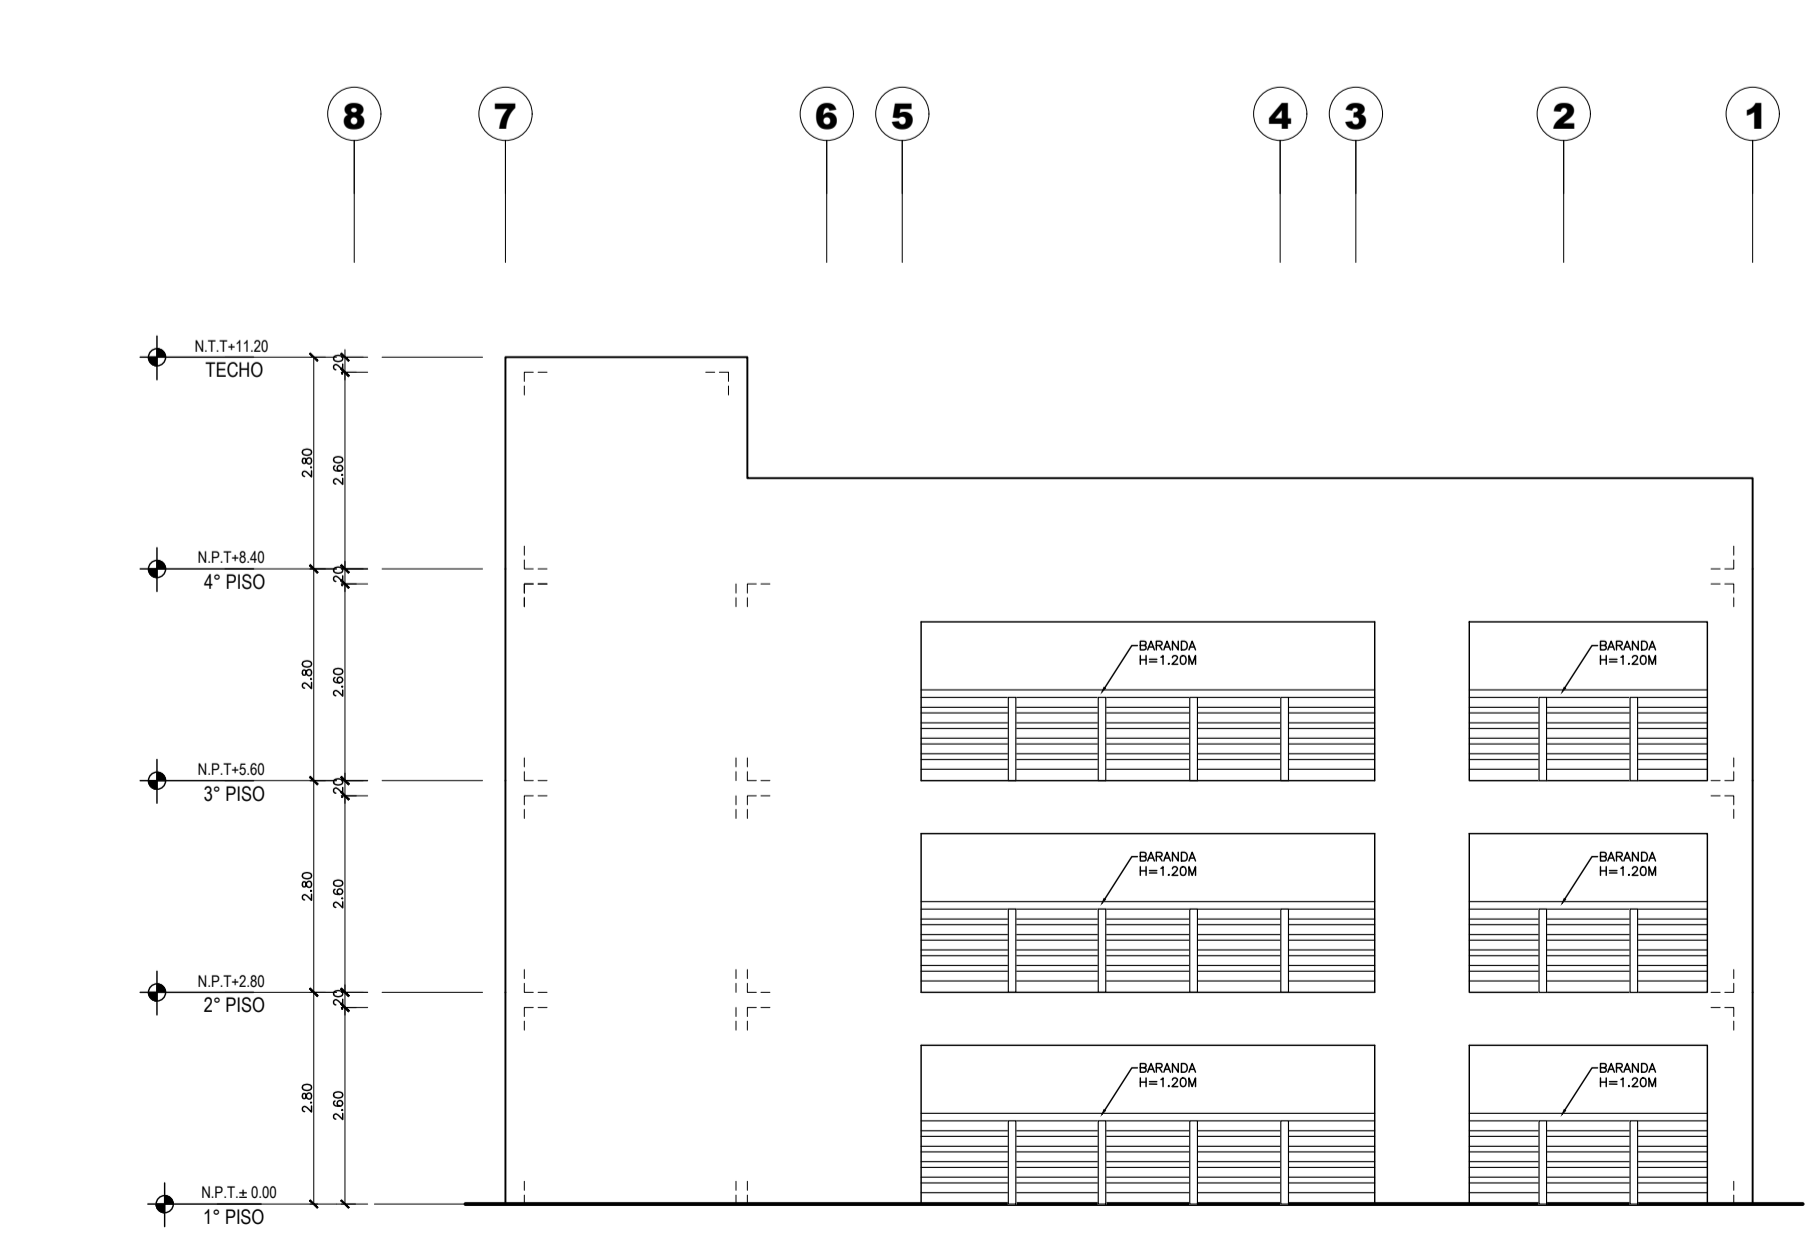

ELEVACION 3
ESCALA 1/100

ALFONSO DE LA PIEDRA
CAP. 3254

GEMÁN SALAZAR BRINGAS
CAP. 5740

ARQUITECTURA

ANTEPROYECTO

Rev. 1 OCT. 2024 1/100