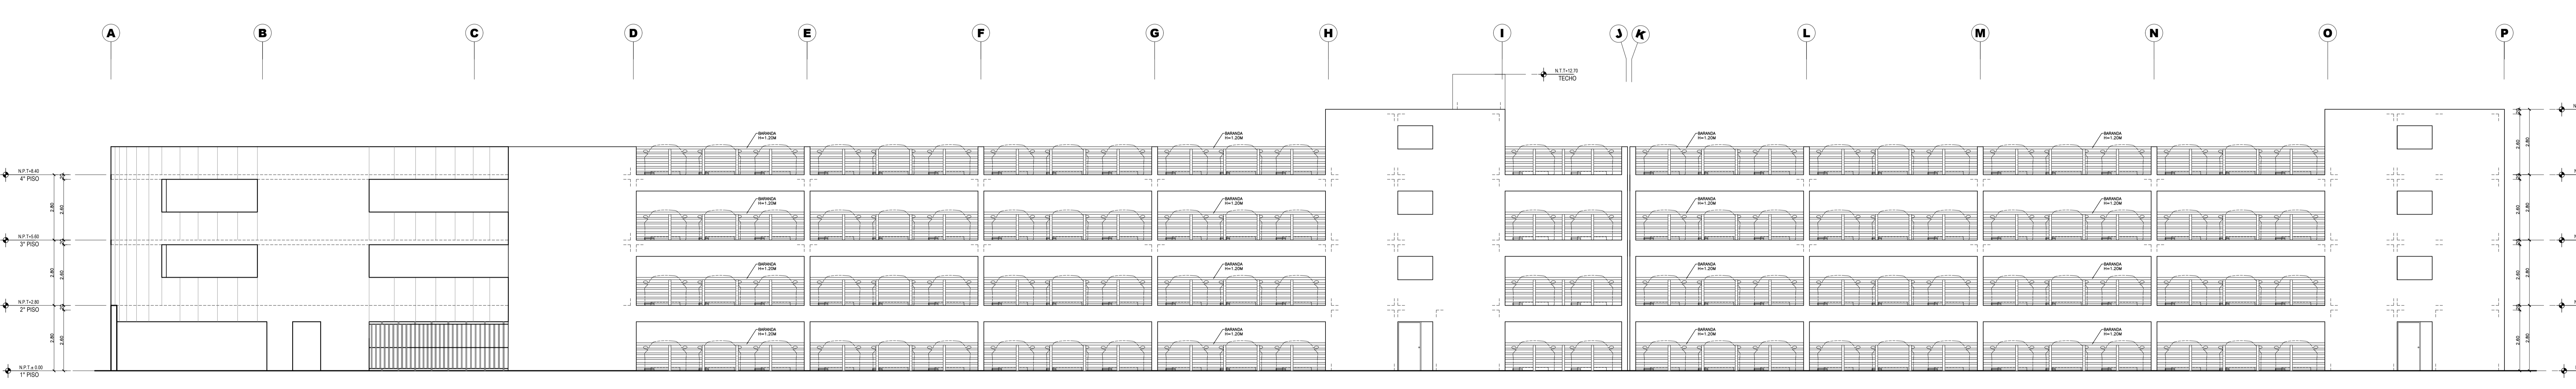

ELEVACION 1
ESCALA 1/100