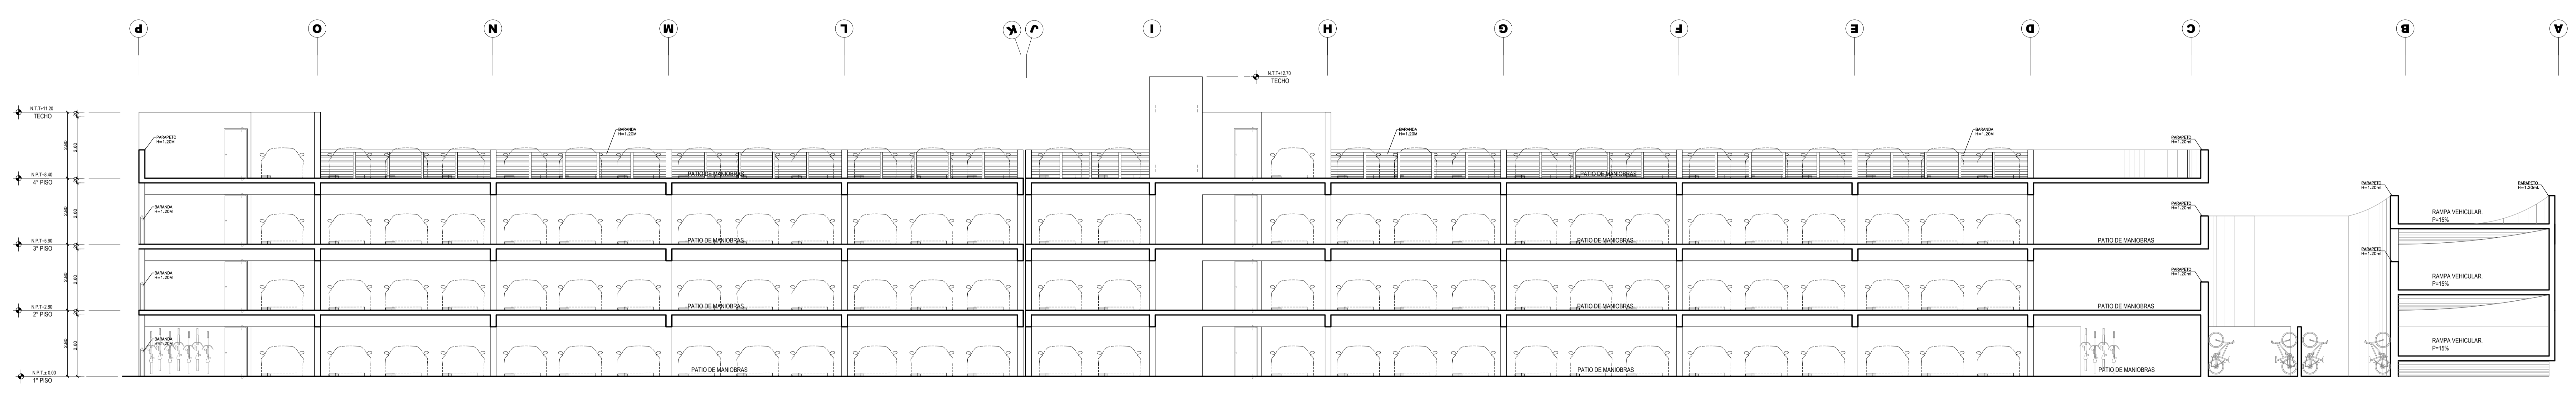

CORTE A
ESCALA 1/100