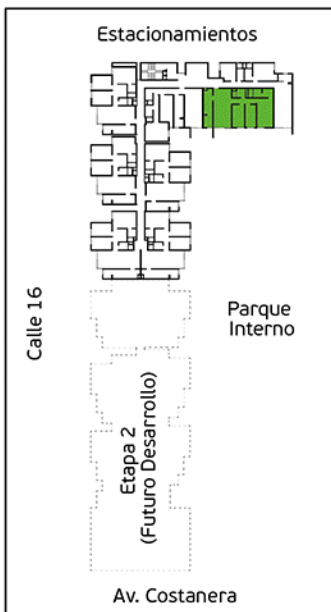

Torre A
Área Techada: 75,47 m² aprox.

PLANO PISO 15 – DPTO 1501

Torre A

Área Techada: 64,22 m² aprox.

Área sin techar: 3,20 m² aprox.

PLANO PISO 15 – DPTO 1502

Torre A

Área Total: 75,11 m² aprox.