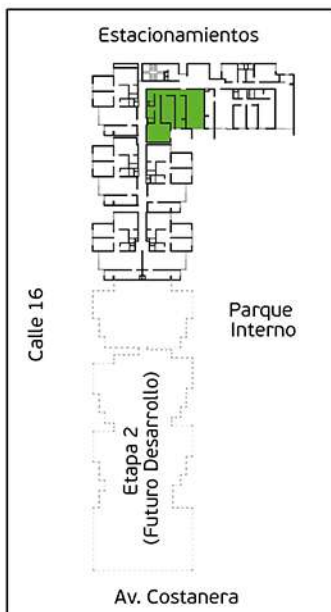

Área Techada: 75,19 m² aprox.

PLANO PISO 2 - DPTO. 205

Torre A

Área Techada: 76,03 m² aprox.

PLANO PISO 2 - DPTO. 206

Torre A

Área Techada: 76,61 m² aprox.

PLANO PISO 2 - DPTO. 207

Torre A

Área Techada: 75,24 m² aprox.

PLANO PISO 2 - DPTO. 208

Torre A
Área Techada: 75,47 m² aprox.

PLANO PISO 3 - DPTO. 301

Torre A
Área Techada: 67,40 m² aprox.

PLANO PISO 3 - DPTO. 302

Torre A

Área Techada: 78,29 m² aprox.

PLANO PISO 3 - DPTO. 303

Torre A

Área Techada: 74,96 m² aprox.

PLANO PISO 3 - DPTO. 304

Torre A

Área Techada: 75,19 m² aprox.

PLANO PISO 3 - DPTO. 305

Torre A

Área Techada: 76,03 m² aprox.

PLANO PISO 3 - DPTO. 306

Torre A

Área Techada: 76,61 m² aprox.

PLANO PISO 3 - DPTO. 307

Torre A

Área Techada: 75,24 m² aprox.