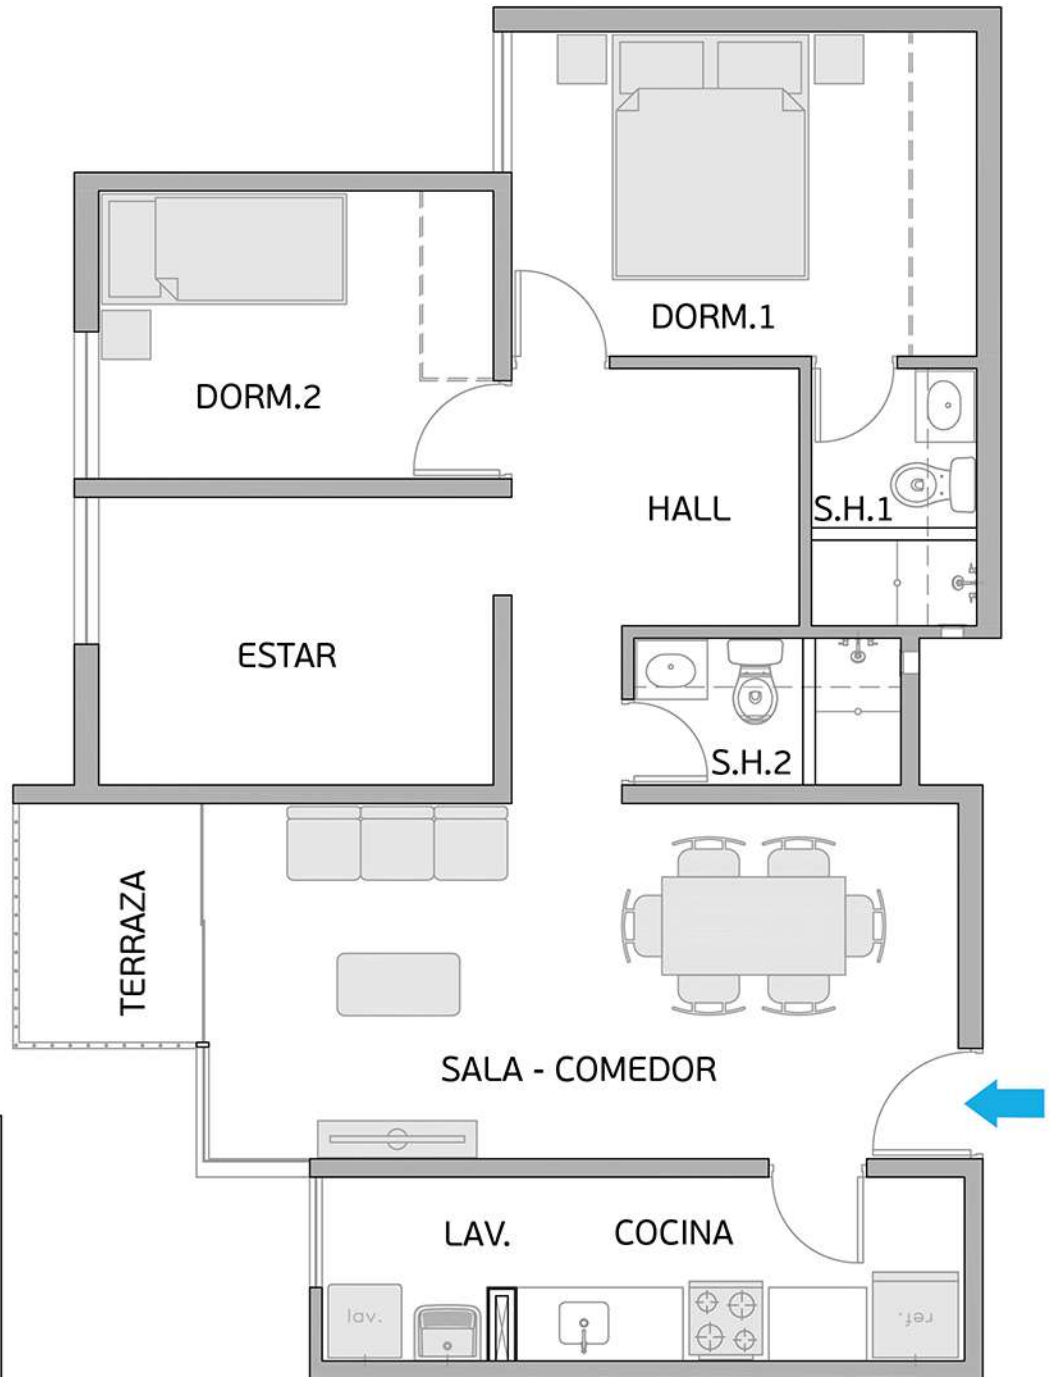

PLANO PISO 1 - DPTO. 107

Torre A

Área Techada: 75,21 m² aprox.

PLANO PISO 1 - DPTO. 108

Torre A

Área Techada: 75,44 m² aprox.

PLANO PISO 2 - DPTO. 201

Torre A

Área Techada: 67,40 m² aprox.

PLANO PISO 2 - DPTO. 202

Torre A
Área Techada: 78,29 m² aprox.

PLANO PISO 2 - DPTO. 203

Torre A

Área Techada: 74,96 m² aprox.

PLANO PISO 2 - DPTO. 204

Torre A

Área Techada: 75,19 m² aprox.

PLANO PISO 2 - DPTO. 205

Torre A

Área Techada: 76,03 m² aprox.

PLANO PISO 2 - DPTO. 206

Torre A

Área Techada: 76,61 m² aprox.

PLANO PISO 2 - DPTO. 207

Torre A

Área Techada: 75,24 m² aprox.

PLANO PISO 2 - DPTO. 208

Torre A
Área Techada: 75,47 m² aprox.

PLANO PISO 3 - DPTO. 301

Torre A
Área Techada: 67,40 m² aprox.

PLANO PISO 3 - DPTO. 302

Torre A