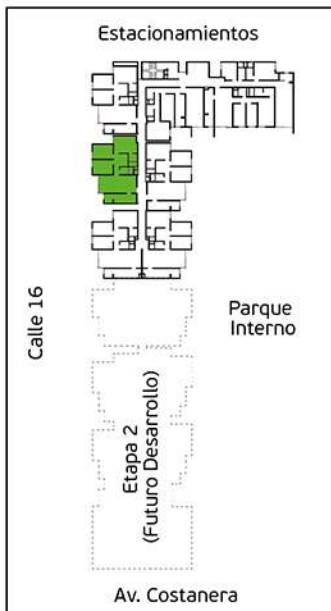

PLANO PISO 6 - DPTO. 601

Torre A

Área Techada: 66,27 m² aprox.

Área sin techar: 1,13 m² aprox.

PLANO PISO 6 - DPTO. 602

Torre A

Área Techada: 78,29 m² aprox.

PLANO PISO 6 - DPTO. 603

Torre A
Área Techada: 74,96 m² aprox.

PLANO PISO 6 - DPTO. 604

Torre A

Área Techada: 75,19 m² aprox.

PLANO PISO 6 - DPTO. 605

Torre A

Área Techada: 76,03 m² aprox.

PLANO PISO 6 - DPTO.606

Torre A
Área Techada: 76,61 m² aprox.

PLANO PISO 6 - DPTO. 607

Torre A

Área Techada: 75,24 m² aprox.

PLANO PISO 6 - DPTO. 608

Torre A

Área Techada: 75,47 m² aprox.

PLANO PISO 7 - DPTO. 701

Torre A

Área Techada: 67,42 m² aprox.

PLANO PISO 7 - DPTO. 702

Torre A
Área Techada: 78,29 m² aprox.

PLANO PISO 7 - DPTO. 703

Torre A

Área Techada: 74,96 m² aprox.

PLANO PISO 7 - DPTO. 704