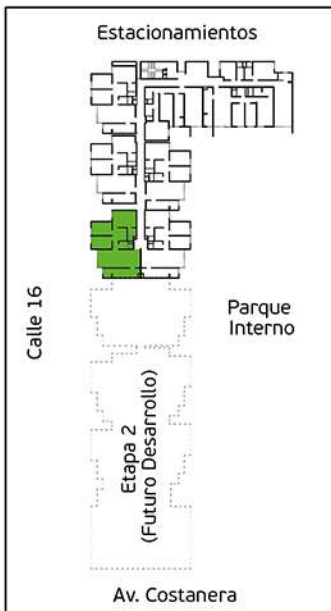

PLANO PISO 3 - DPTO. 308

Torre A
Área Techada: 75,47 m² aprox.

PLANO PISO 4 - DPTO. 401

Torre A

Área Techada: 67,40 m² aprox.

PLANO PISO 4 - DPTO. 402

Torre A
Área Techada: 78,29 m² aprox.

PLANO PISO 4 - DPTO. 403

Torre A

Área Techada: 74,96 m² aprox.

PLANO PISO 4 - DPTO. 404

Torre A

Área Techada: 75,16 m² aprox.

PLANO PISO 4 - DPTO. 405

Torre A

Área Techada: 76,03 m² aprox.

PLANO PISO 4 - DPTO. 406

Torre A

Área Techada: 76,61 m² aprox.

PLANO PISO 4 - DPTO. 407

Torre A

Área Techada: 75,21 m² aprox.

PLANO PISO 4 - DPTO. 408

Torre A