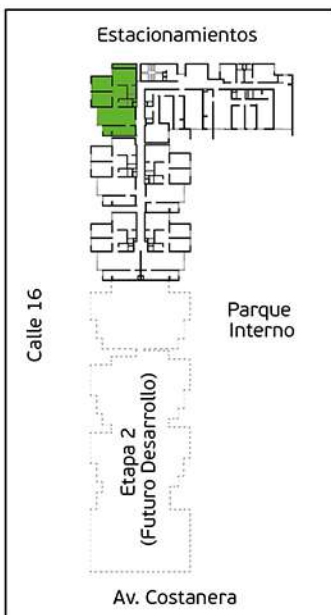

Torre A
Área Techada: 76,61 m² aprox.

PLANO PISO 6 - DPTO. 607

Torre A

Área Techada: 75,24 m² aprox.

PLANO PISO 6 - DPTO. 608

Torre A

Área Techada: 75,47 m² aprox.

PLANO PISO 7 - DPTO. 701

Torre A

Área Techada: 67,42 m² aprox.

PLANO PISO 7 - DPTO. 702

Torre A
Área Techada: 78,29 m² aprox.

PLANO PISO 7 - DPTO. 703

Torre A

Área Techada: 74,96 m² aprox.

PLANO PISO 7 - DPTO. 704