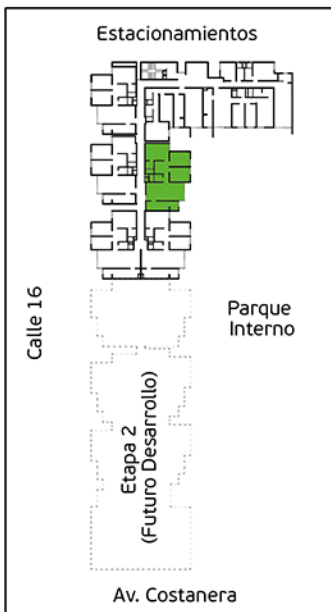

Torre A

Área Techada: 77,16 m² aprox.

PLANO PISO 10 - DPTO. 1003

Torre A

Área Techada: 74,96 m² aprox.

PLANO PISO 10 - DPTO. 1004

Torre A

Área Techada: 75,19 m² aprox.