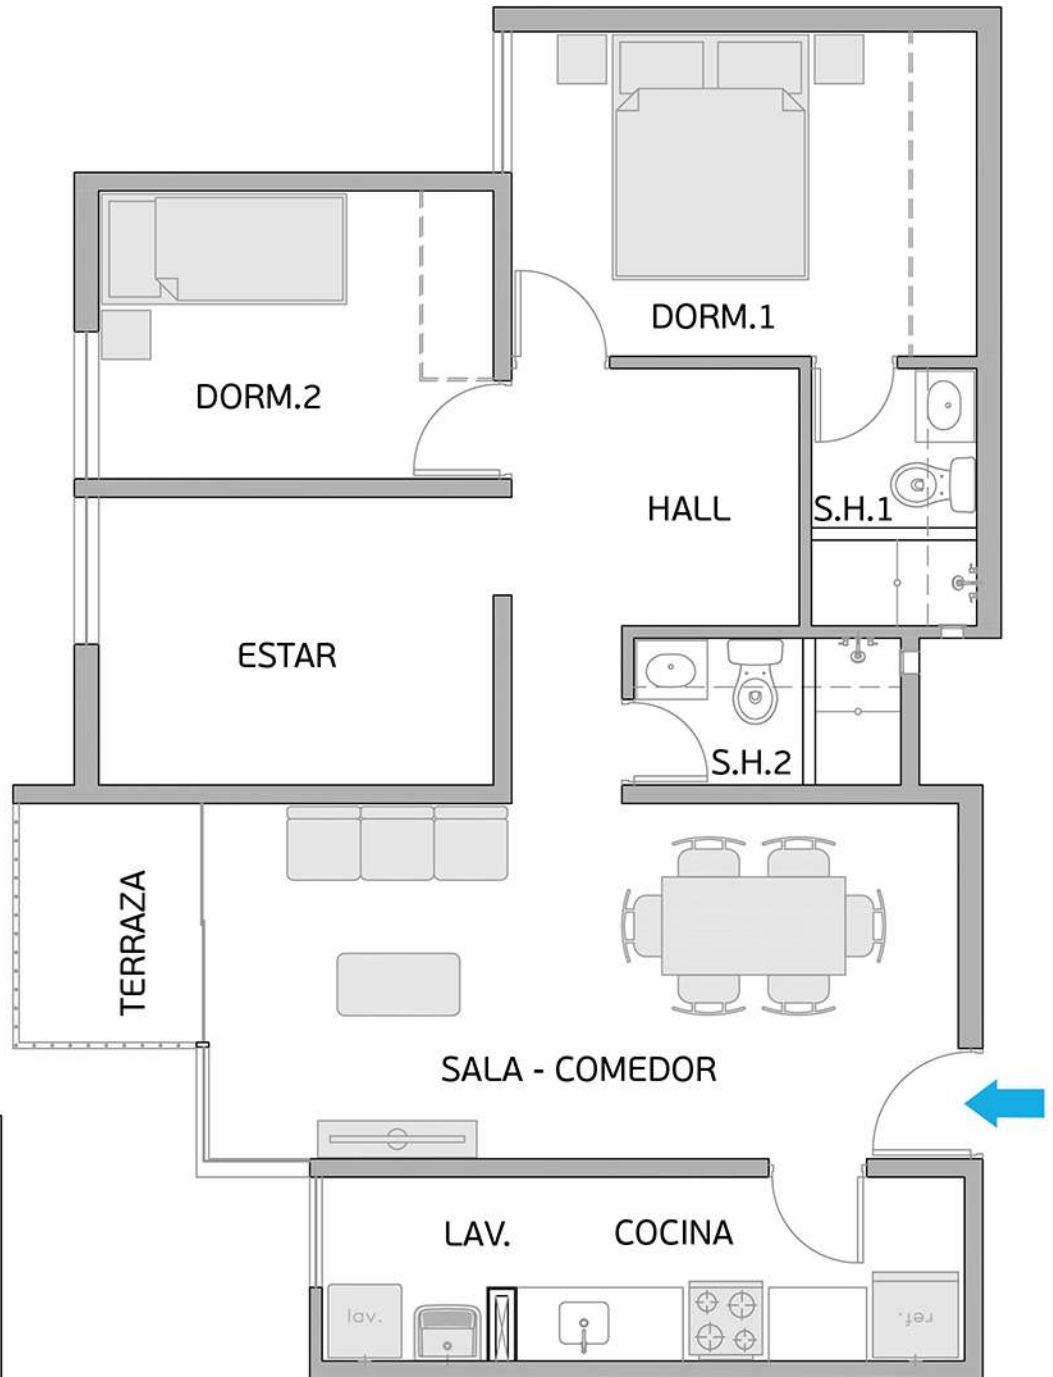

Área Techada: 78,29 m² aprox.

PLANO PISO 3 - DPTO. 303

Torre A

Área Techada: 74,96 m² aprox.

PLANO PISO 3 - DPTO. 304

Torre A

Área Techada: 75,19 m² aprox.

PLANO PISO 3 - DPTO. 305

Torre A

Área Techada: 76,03 m² aprox.

PLANO PISO 3 - DPTO. 306

Torre A

Área Techada: 76,61 m² aprox.

PLANO PISO 3 - DPTO. 307

Torre A

Área Techada: 75,24 m² aprox.

PLANO PISO 3 - DPTO. 308

Torre A
Área Techada: 75,47 m² aprox.

PLANO PISO 4 - DPTO. 401

Torre A

Área Techada: 67,40 m² aprox.

PLANO PISO 4 - DPTO. 402

Torre A
Área Techada: 78,29 m² aprox.

PLANO PISO 4 - DPTO. 403