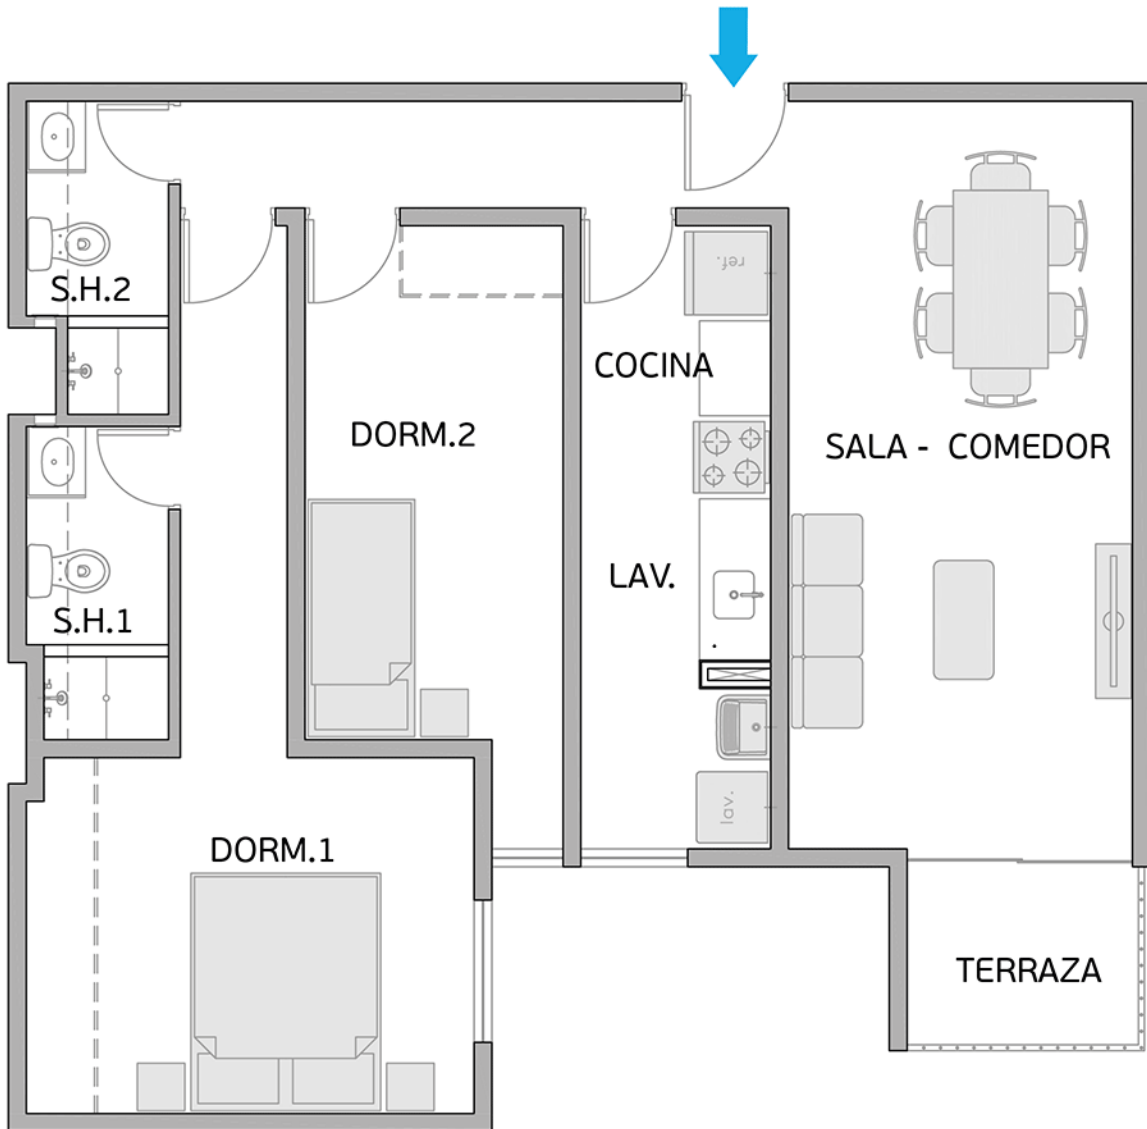

Torre A

Área Techada: 75,19 m² aprox.

PLANO PISO 7 - DPTO. 705

Torre A

Área Techada: 76,03 m² aprox.

PLANO PISO 7 - DPTO. 706

Torre A

Área Techada: 76,61 m² aprox.

PLANO PISO 7 - DPTO. 707

Torre A

Área Techada: 75,24 m² aprox.

PLANO PISO 7 - DPTO. 708

Torre A
Área Techada: 75,47 m² aprox.

PLANO PISO 8 - DPTO. 801

Torre A

Área Techada: 67,42 m² aprox.

PLANO PISO 8 - DPTO. 802

Torre A

Área Techada: 78,29 m² aprox.

PLANO PISO 8 - DPTO. 803

Torre A

Área Techada: 74,96 m² aprox.

PLANO PISO 8 - DPTO. 804

Torre A