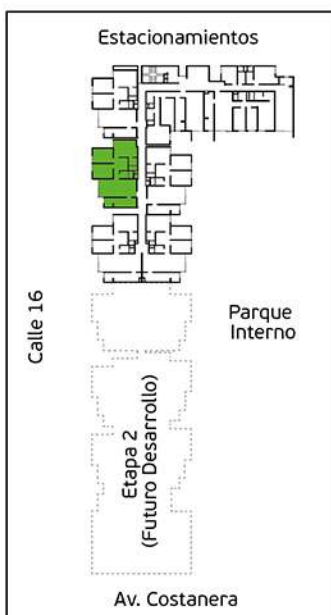

Área Techada: 75,47 m² aprox.

PLANO PISO 5 - DPTO. 501

Torre A

Área Techada: 67,40 m² aprox.

PLANO PISO 5 - DPTO. 502

Torre A

Área Techada: 78,29 m² aprox.

PLANO PISO 5 - DPTO. 503

Torre A

Área Techada: 74,96 m² aprox.

PLANO PISO 5 - DPTO. 504

Torre A

Área Techada: 75,16 m² aprox.

PLANO PISO 5 - DPTO. 505

Torre A

Área Techada: 76,03 m² aprox.

PLANO PISO 5 - DPTO. 506

Torre A

Área Techada: 76,61 m² aprox.

PLANO PISO 5 - DPTO. 507

Torre A

Área Techada: 75,21 m² aprox.

PLANO PISO 5 - DPTO. 508

Torre A
Área Techada: 75,47 m² aprox.