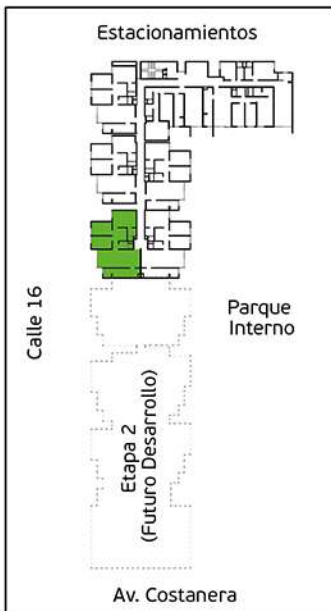

Área Techada: 75,47 m² aprox.

PLANO PISO 5 - DPTO. 501

Torre A

Área Techada: 67,40 m² aprox.

PLANO PISO 5 - DPTO. 502

Torre A

Área Techada: 78,29 m² aprox.

PLANO PISO 5 - DPTO. 503

Torre A

Área Techada: 74,96 m² aprox.

PLANO PISO 5 - DPTO. 504

Torre A

Área Techada: 75,16 m² aprox.

PLANO PISO 5 - DPTO. 505

Torre A

Área Techada: 76,03 m² aprox.

PLANO PISO 5 - DPTO. 506

Torre A

Área Techada: 76,61 m² aprox.

PLANO PISO 5 - DPTO. 507

Torre A

Área Techada: 75,21 m² aprox.

PLANO PISO 5 - DPTO. 508

Torre A
Área Techada: 75,47 m² aprox.