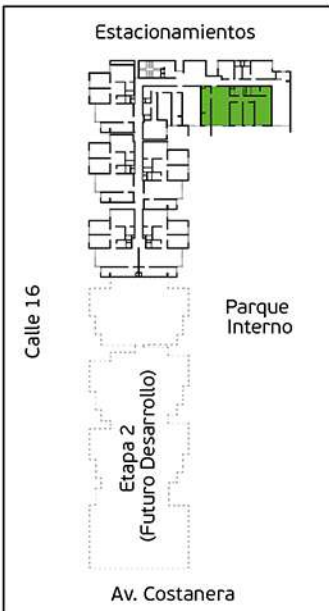

Área Techada: 75,19 m² aprox.

PLANO PISO 2 - DPTO. 205

Torre A

Área Techada: 76,03 m² aprox.

PLANO PISO 2 - DPTO. 206

Torre A

Área Techada: 76,61 m² aprox.

PLANO PISO 2 - DPTO. 207

Torre A

Área Techada: 75,24 m² aprox.

PLANO PISO 2 - DPTO. 208

Torre A
Área Techada: 75,47 m² aprox.

PLANO PISO 3 - DPTO. 301

Torre A
Área Techada: 67,40 m² aprox.

PLANO PISO 3 - DPTO. 302

Torre A

Área Techada: 78,29 m² aprox.

PLANO PISO 3 - DPTO. 303

Torre A

Área Techada: 74,96 m² aprox.

PLANO PISO 3 - DPTO. 304

Torre A

Área Techada: 75,19 m² aprox.

PLANO PISO 3 - DPTO. 305

Torre A

Área Techada: 76,03 m² aprox.

PLANO PISO 3 - DPTO. 306

Torre A

Área Techada: 76,61 m² aprox.

PLANO PISO 3 - DPTO. 307

Torre A

Área Techada: 75,24 m² aprox.