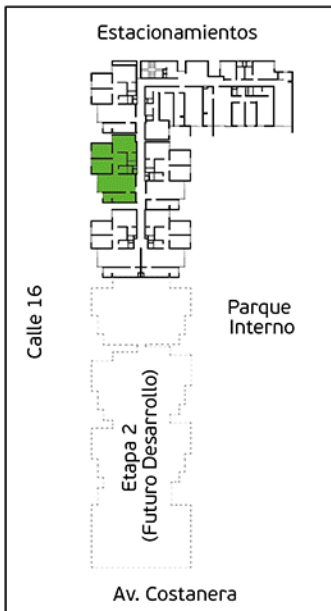

Área Techada: 75,16 m² aprox.

PLANO PISO 8 - DPTO. 805

Torre A

Área Techada: 76,00 m² aprox.

PLANO PISO 8 - DPTO. 806

Torre A

Área Techada: 76,59 m² aprox.

PLANO PISO 8 - DPTO. 807