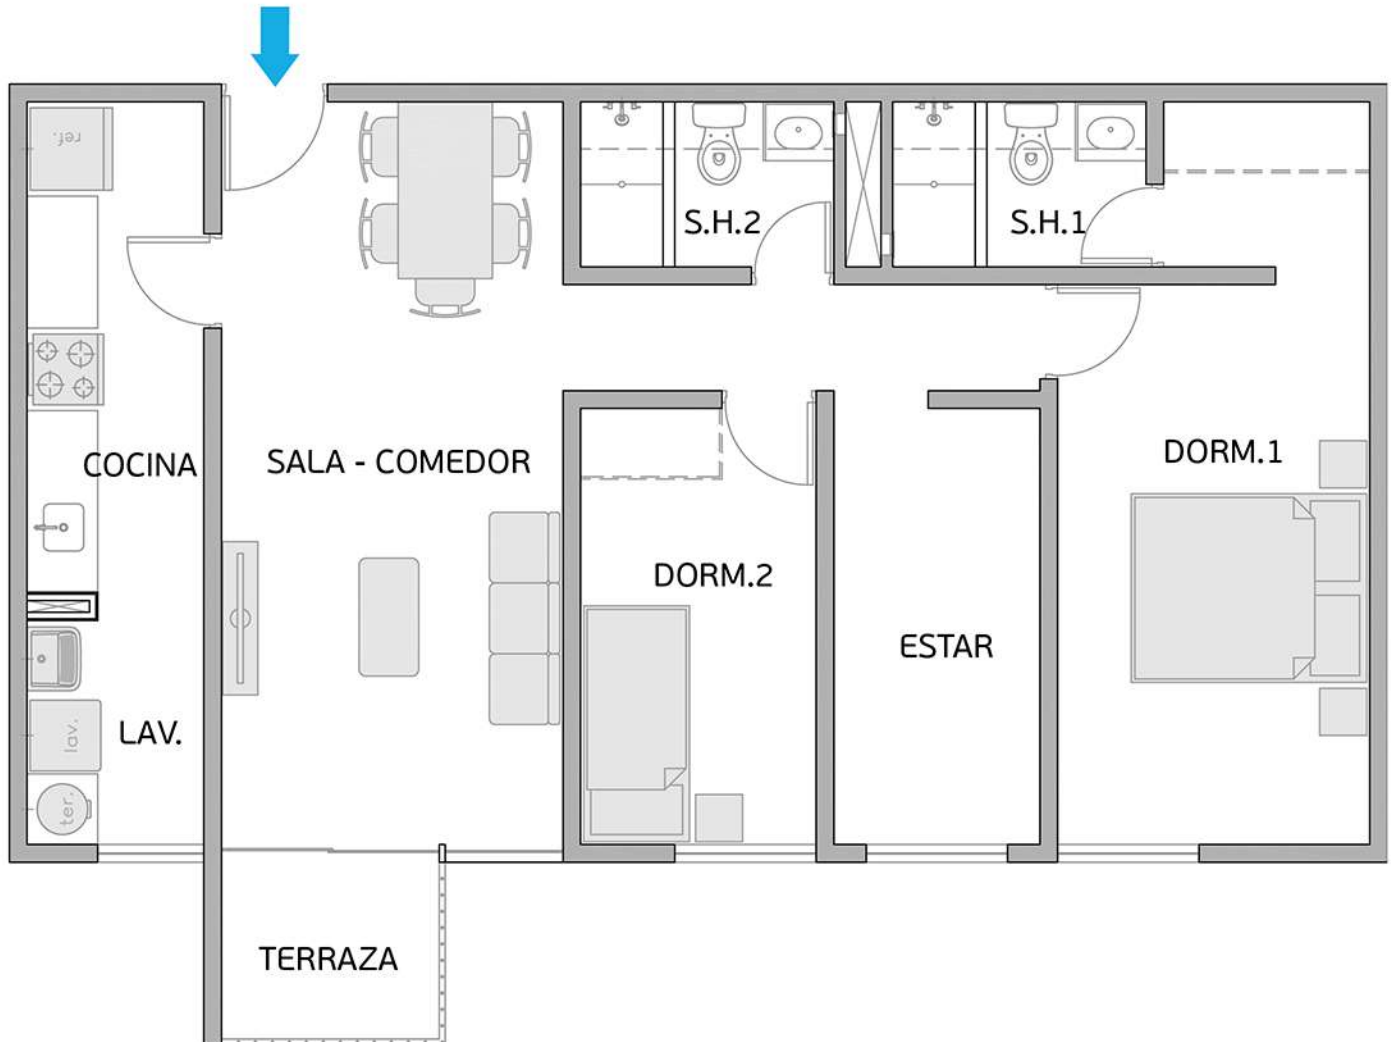

PLANO PISO 5 - DPTO. 506

Torre A

Área Techada: 76,61 m² aprox.

PLANO PISO 5 - DPTO. 507

Torre A

Área Techada: 75,21 m² aprox.

PLANO PISO 5 - DPTO. 508

Torre A
Área Techada: 75,47 m² aprox.

PLANO PISO 6 - DPTO. 601

Torre A

Área Techada: 66,27 m² aprox.

Área sin techar: 1,13 m² aprox.

PLANO PISO 6 - DPTO. 602

Torre A

Área Techada: 78,29 m² aprox.

PLANO PISO 6 - DPTO. 603