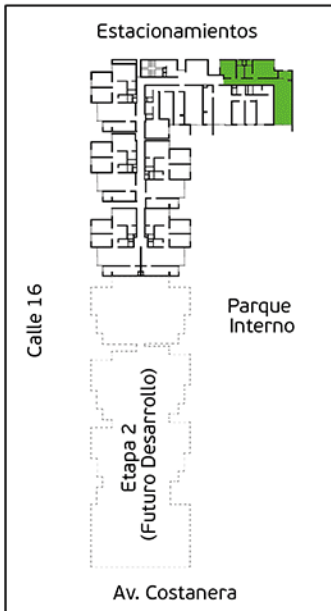

PLANO PISO 7 - DPTO. 707

Torre A

Área Techada: 75,24 m² aprox.

PLANO PISO 7 - DPTO. 708

Torre A
Área Techada: 75,47 m² aprox.

PLANO PISO 8 - DPTO. 801

Torre A

Área Techada: 67,42 m² aprox.