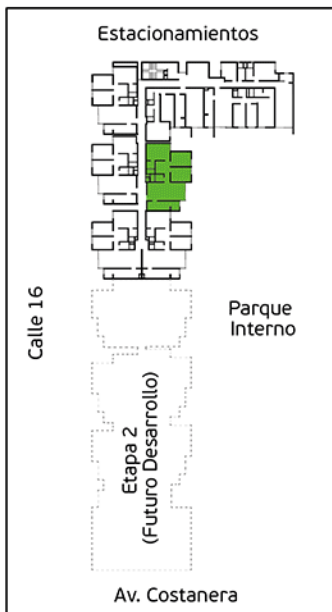

Área sin techar: 3,15 m² aprox.

PLANO PISO 15 – DPTO 1503

Torre A

Área Total: 71,63 m² aprox.

Área sin techar: 3,33 m² aprox.

1^{ER} PISO

2^{DO} PISO

PLANO PISO 15 - DÚPLEX 1504