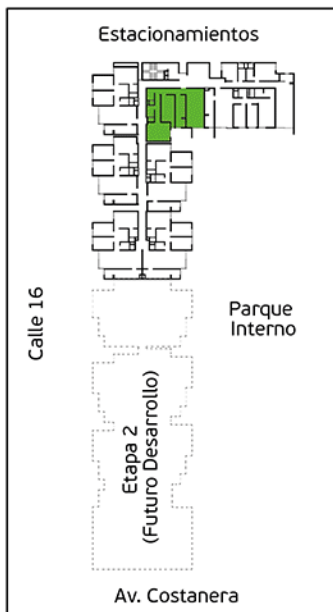

Torre A

Área Techada: 75,21 m² aprox.

PLANO PISO 9 - DPTO. 908

Torre A

Área Techada: 75,44 m² aprox.

PLANO PISO 10 - DPTO. 1001

Torre A
Área Techada: 67,42 m² aprox.

PLANO PISO 10 - DPTO. 1002

Torre A

Área Techada: 77,16 m² aprox.

PLANO PISO 10 - DPTO. 1003

Torre A

Área Techada: 74,96 m² aprox.

PLANO PISO 10 - DPTO. 1004

Torre A

Área Techada: 75,19 m² aprox.