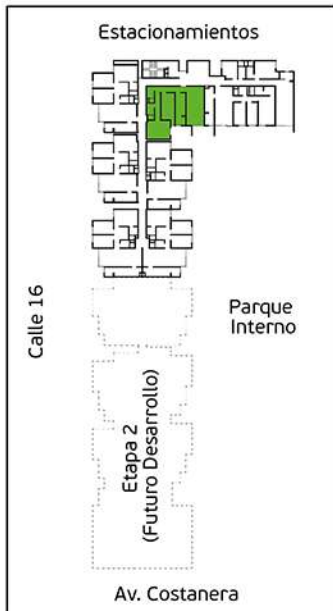

PLANO PISO 1 - DPTO. 107

Torre A

Área Techada: 75,21 m² aprox.

PLANO PISO 1 - DPTO. 108

Torre A

Área Techada: 75,44 m² aprox.

PLANO PISO 2 - DPTO. 201

Torre A

Área Techada: 67,40 m² aprox.

PLANO PISO 2 - DPTO. 202

Torre A
Área Techada: 78,29 m² aprox.

PLANO PISO 2 - DPTO. 203

Torre A

Área Techada: 74,96 m² aprox.

PLANO PISO 2 - DPTO. 204

Torre A

Área Techada: 75,19 m² aprox.

PLANO PISO 2 - DPTO. 205

Torre A

Área Techada: 76,03 m² aprox.

PLANO PISO 2 - DPTO. 206

Torre A

Área Techada: 76,61 m² aprox.

PLANO PISO 2 - DPTO. 207

Torre A

Área Techada: 75,24 m² aprox.

PLANO PISO 2 - DPTO. 208

Torre A
Área Techada: 75,47 m² aprox.

PLANO PISO 3 - DPTO. 301

Torre A
Área Techada: 67,40 m² aprox.

PLANO PISO 3 - DPTO. 302

Torre A