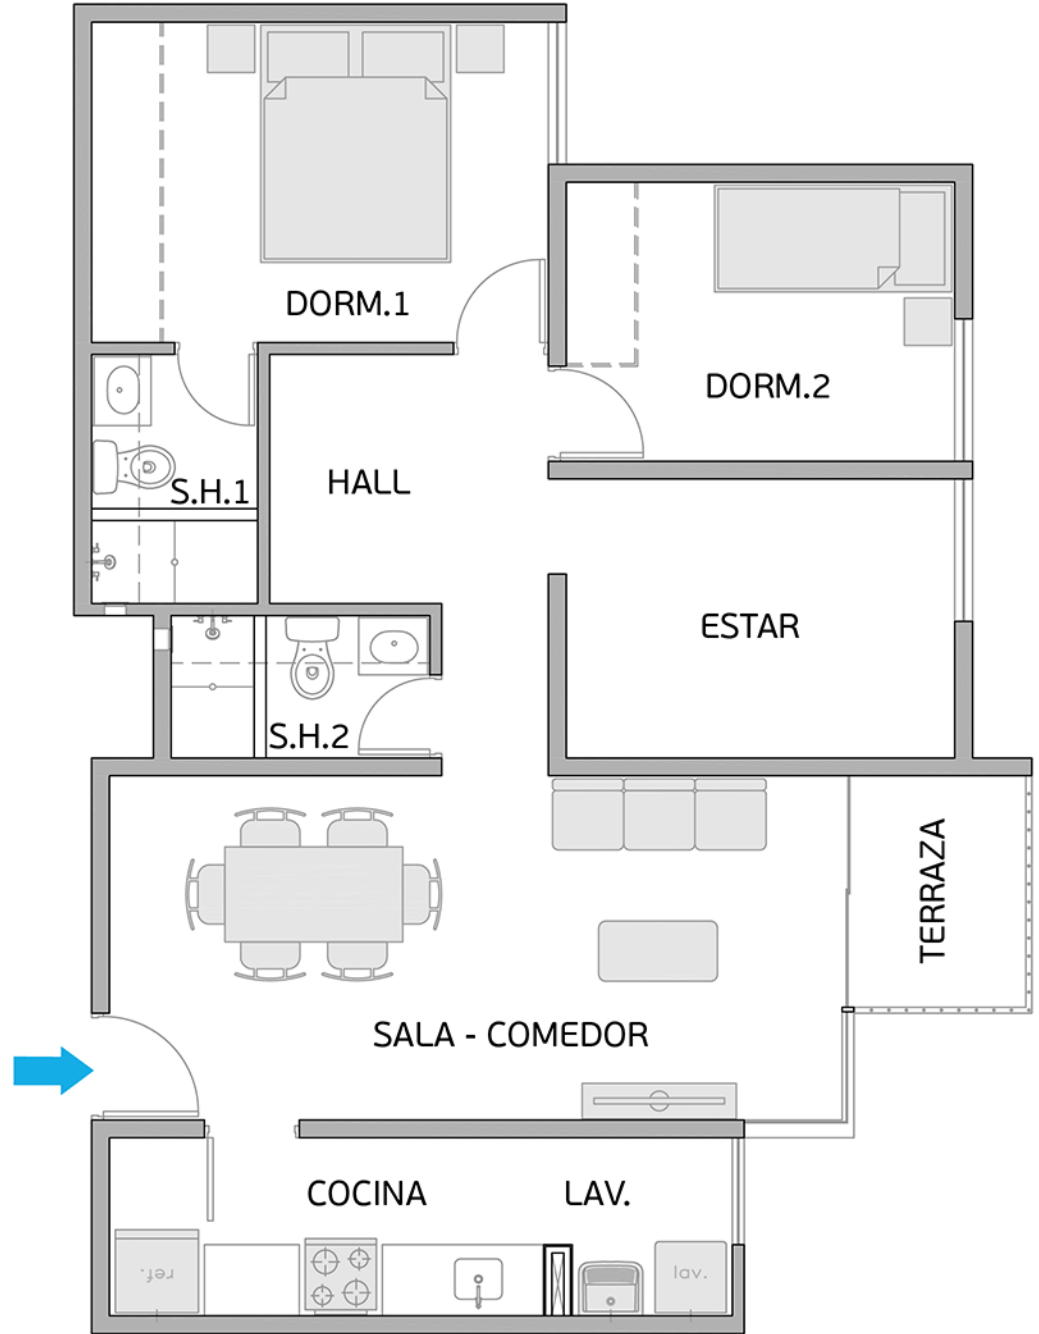

Torre A

Área Techada: 78,26 m² aprox.

Área sin techar: 1,13 m² aprox.

PLANO PISO 11 - DPTO. 1103

Torre A

Área Techada: 74,96 m² aprox.

PLANO PISO 11 - DPTO. 1104

Torre A