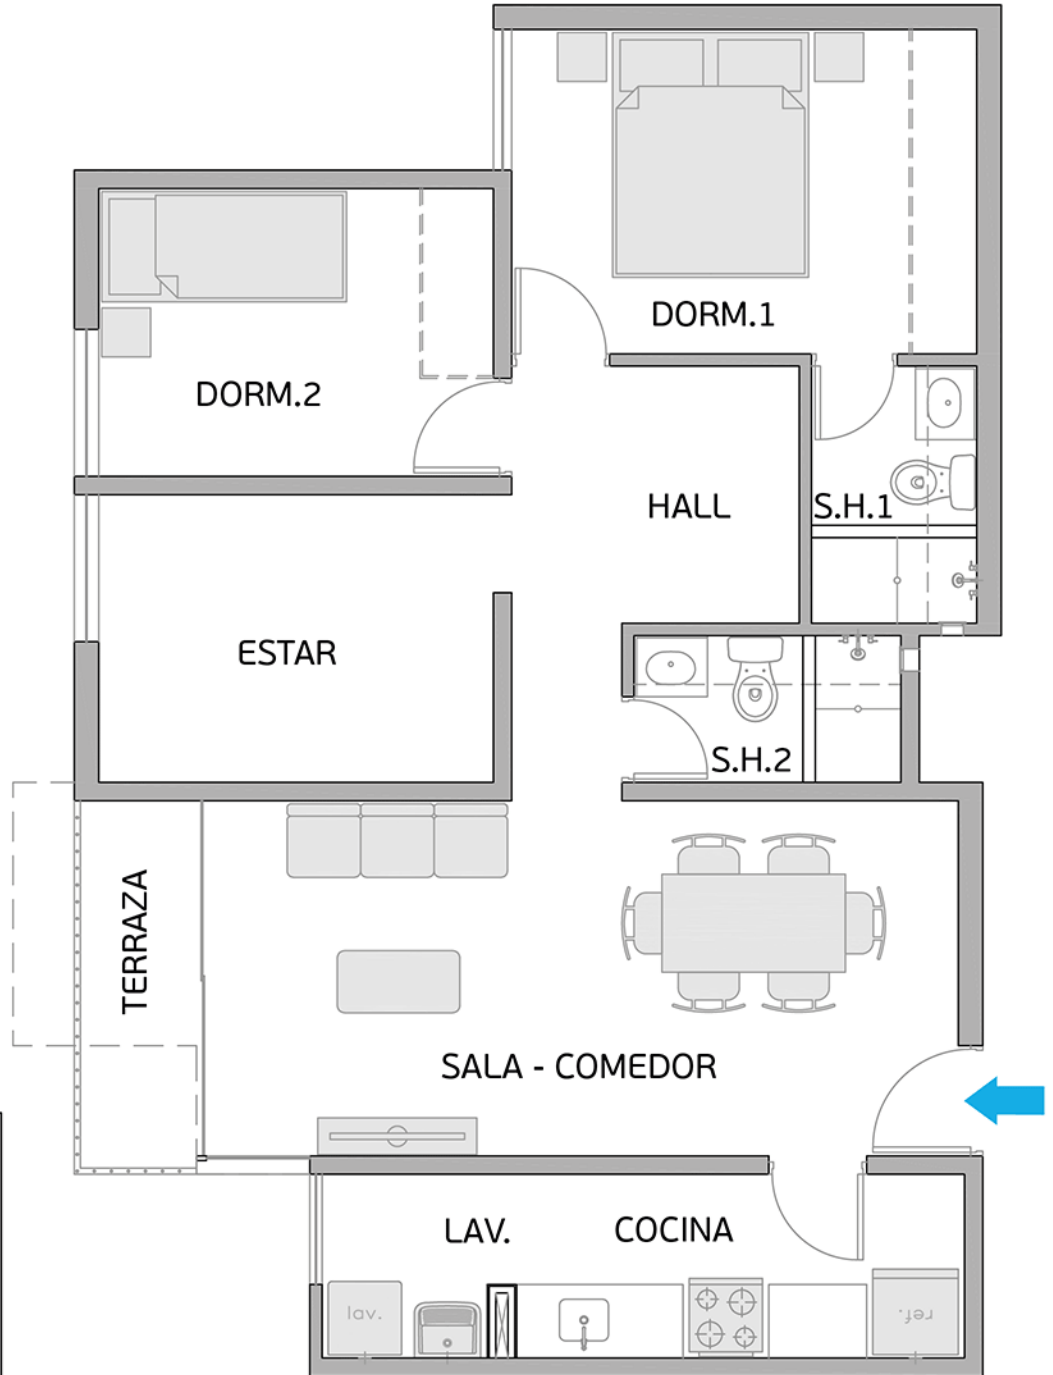

PLANO PISO 9 - DPTO. 902

Torre A

Área Techada: 78,29 m² aprox.

PLANO PISO 9 - DPTO. 903

Torre A

Área Techada: 74,96 m² aprox.

PLANO PISO 9 - DPTO. 904

Torre A

Área Techada: 75,16 m² aprox.

PLANO PISO 9 - DPTO. 905

Torre A

Área Techada: 76,00 m² aprox.

PLANO PISO 9 - DPTO. 906

Torre A

Área Techada: 76,59 m² aprox.

PLANO PISO 9 - DPTO. 907

Torre A

Área Techada: 75,21 m² aprox.

PLANO PISO 9 - DPTO. 908

Torre A

Área Techada: 75,44 m² aprox.

PLANO PISO 10 - DPTO. 1001

Torre A
Área Techada: 67,42 m² aprox.

PLANO PISO 10 - DPTO. 1002