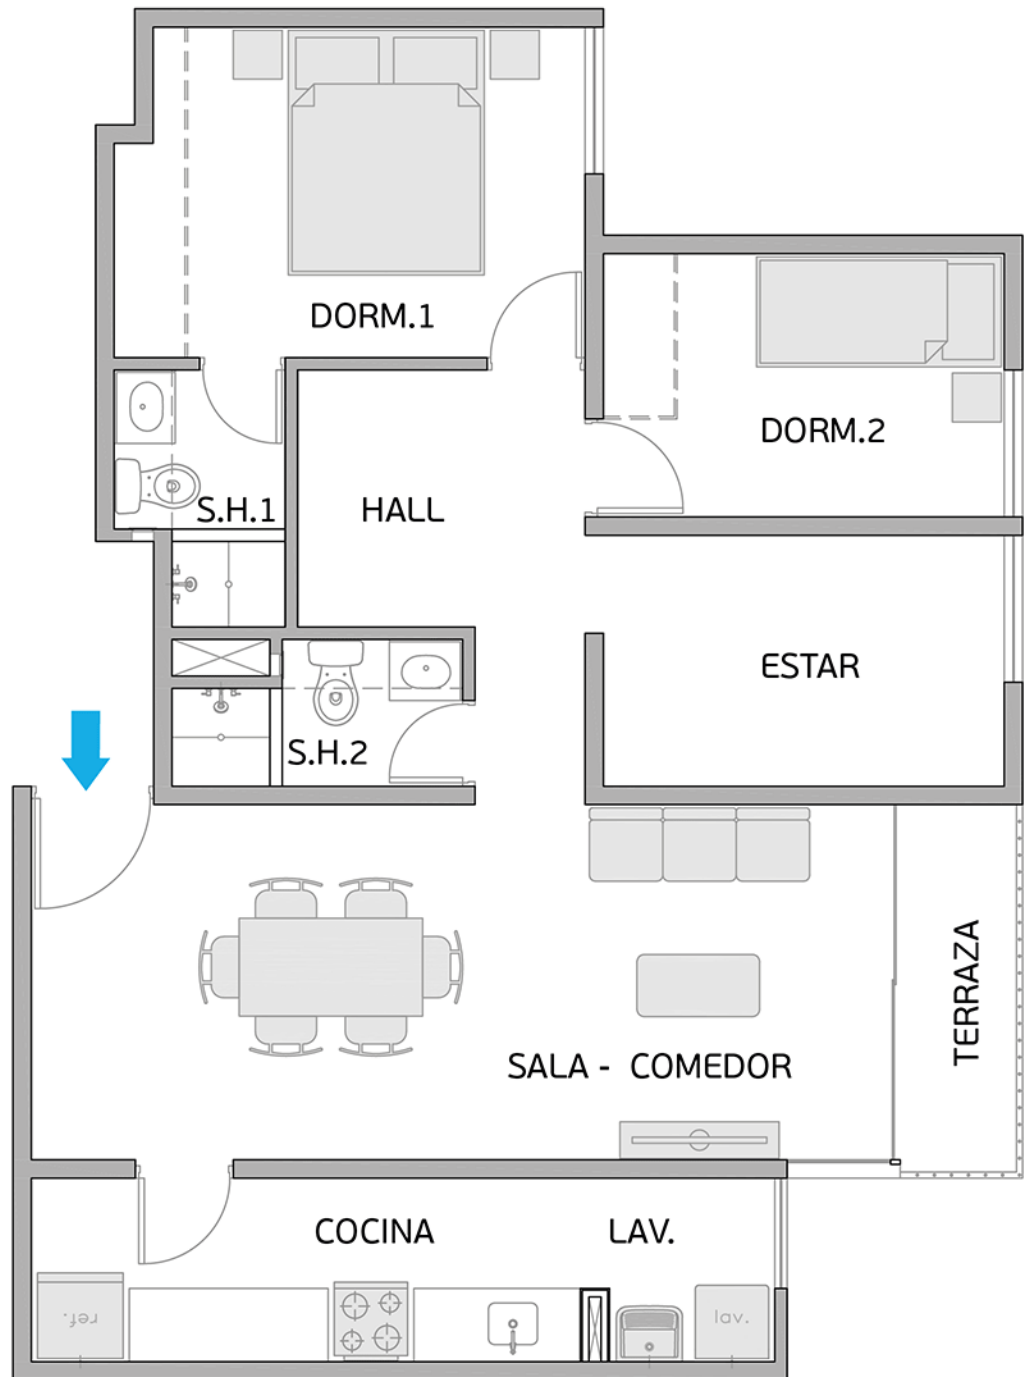

PLANO PISO 13 - DPTO. 1305

Torre A

Área Techada: 76,00 m² aprox.