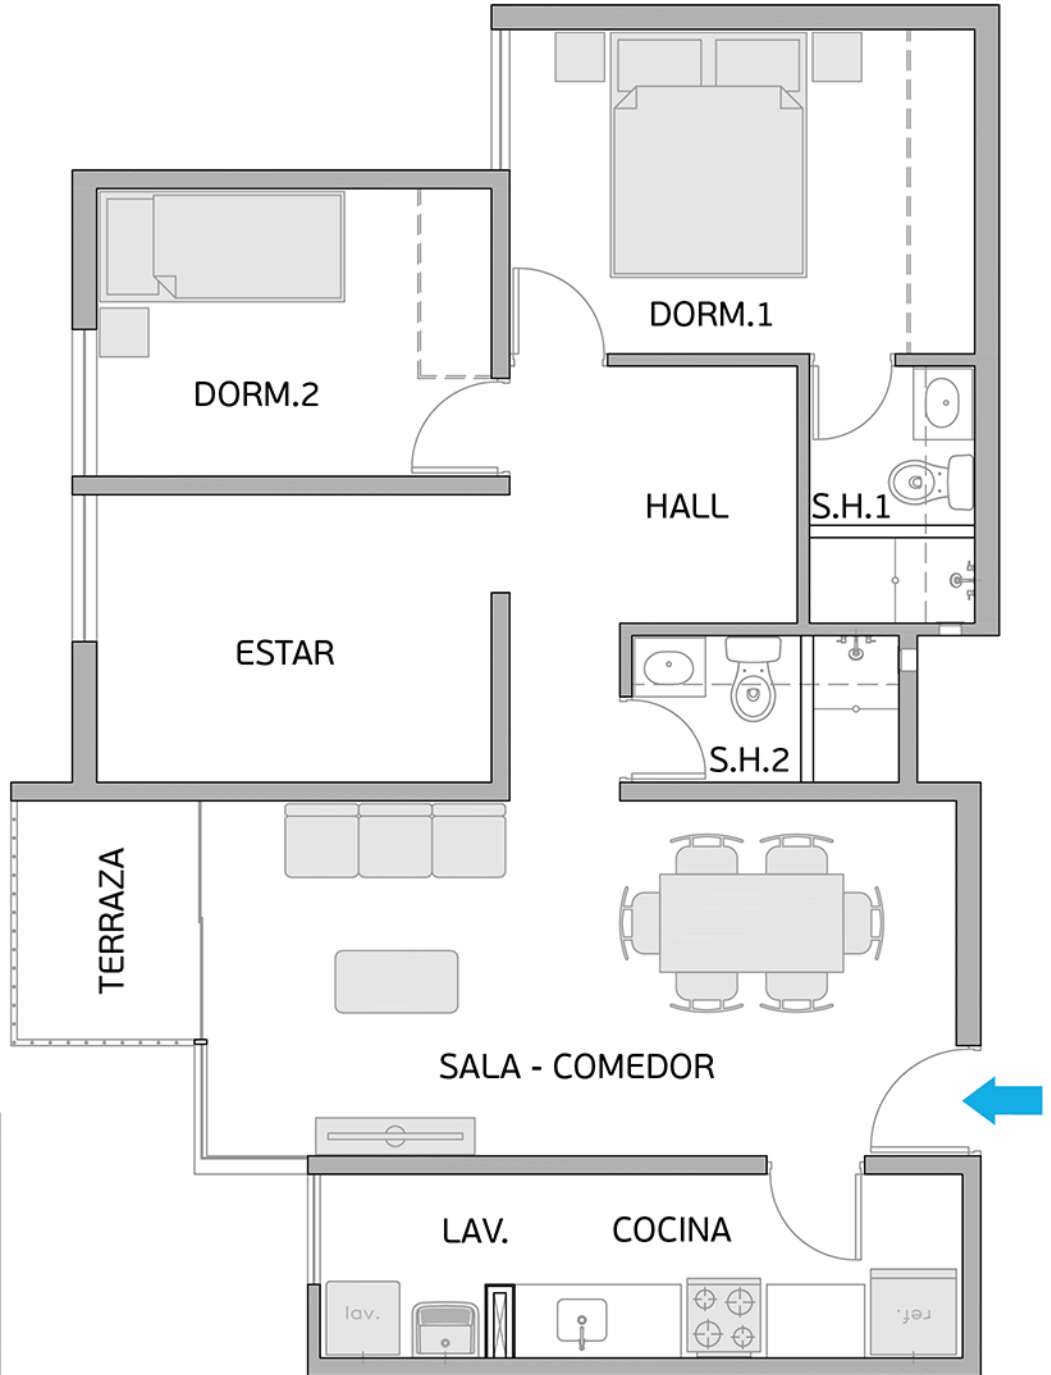

Torre A

Área Techada: 77,16 m² aprox.

PLANO PISO 10 - DPTO. 1003

Torre A

Área Techada: 74,96 m² aprox.

PLANO PISO 10 - DPTO. 1004

Torre A

Área Techada: 75,19 m² aprox.

PLANO PISO 10 - DPTO. 1005

Torre A

Área Techada: 76,03 m² aprox.

PLANO PISO 10 - DPTO. 1006

Torre A

Área Techada: 76,61 m² aprox.

PLANO PISO 10 - DPTO. 1007

Torre A

Área Techada: 75,24 m² aprox.

PLANO PISO 10 - DPTO. 1008

Torre A

Área Techada: 75,47 m² aprox.

PLANO PISO 11 - DPTO. 1101

Torre A

Área Techada: 67,42 m² aprox.

PLANO PISO 11 - DPTO. 1102