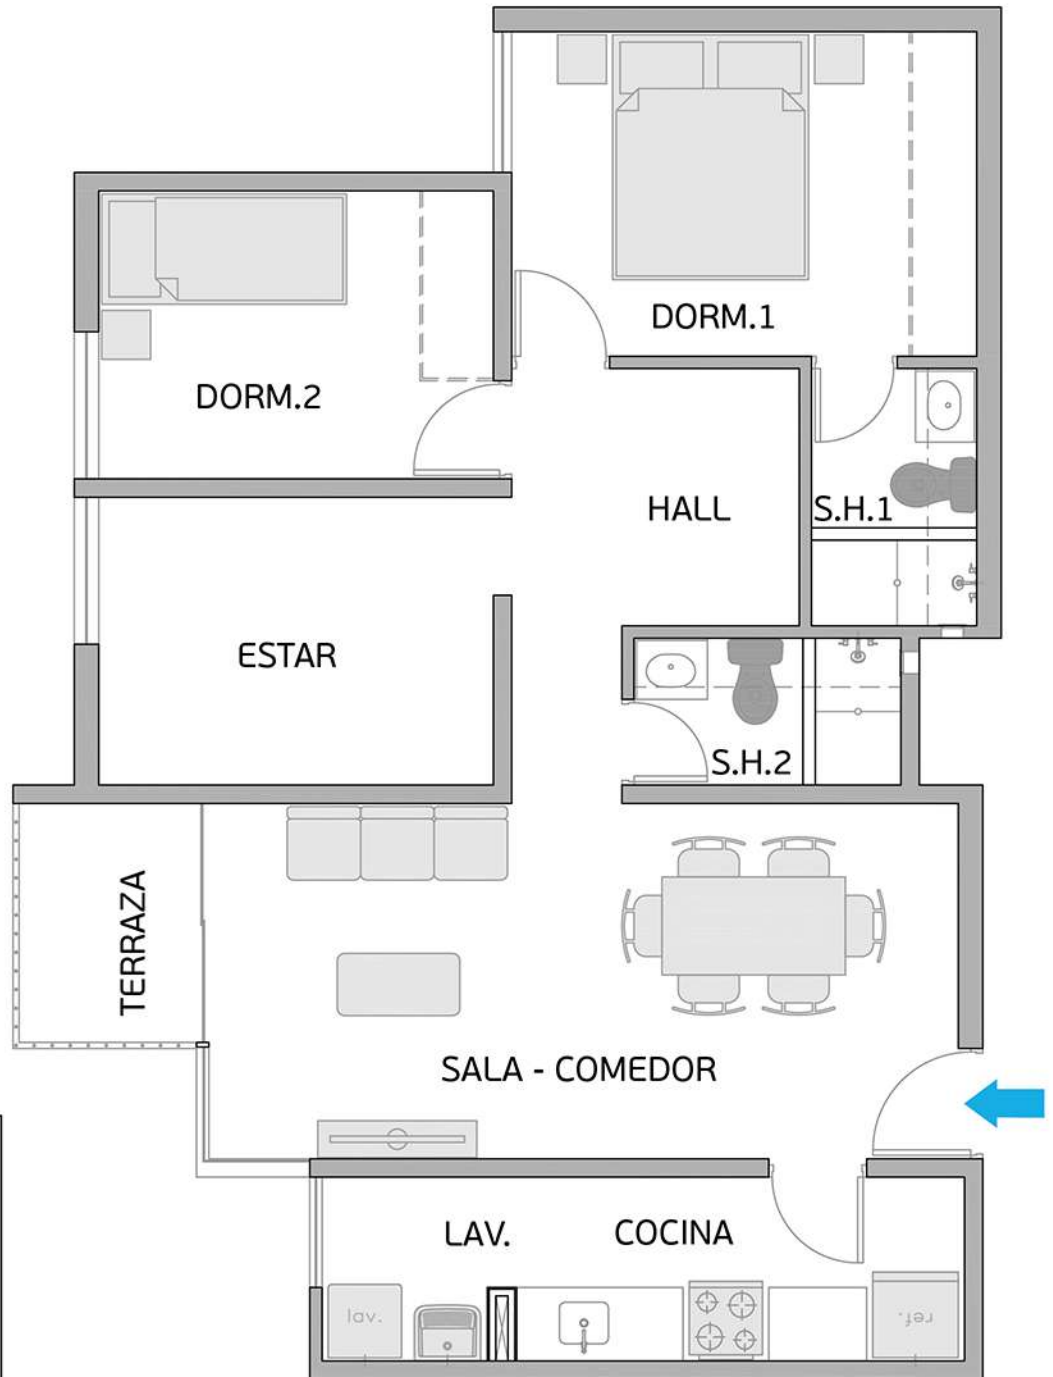

Torre A

Área Techada: 74,96 m² aprox.

PLANO PISO 5 - DPTO. 504

Torre A

Área Techada: 75,16 m² aprox.

PLANO PISO 5 - DPTO. 505

Torre A

Área Techada: 76,03 m² aprox.

PLANO PISO 5 - DPTO. 506

Torre A

Área Techada: 76,61 m² aprox.

PLANO PISO 5 - DPTO. 507

Torre A

Área Techada: 75,21 m² aprox.

PLANO PISO 5 - DPTO. 508

Torre A
Área Techada: 75,47 m² aprox.

PLANO PISO 6 - DPTO. 601

Torre A

Área Techada: 66,27 m² aprox.

Área sin techar: 1,13 m² aprox.

PLANO PISO 6 - DPTO. 602

Torre A

Área Techada: 78,29 m² aprox.

PLANO PISO 6 - DPTO. 603