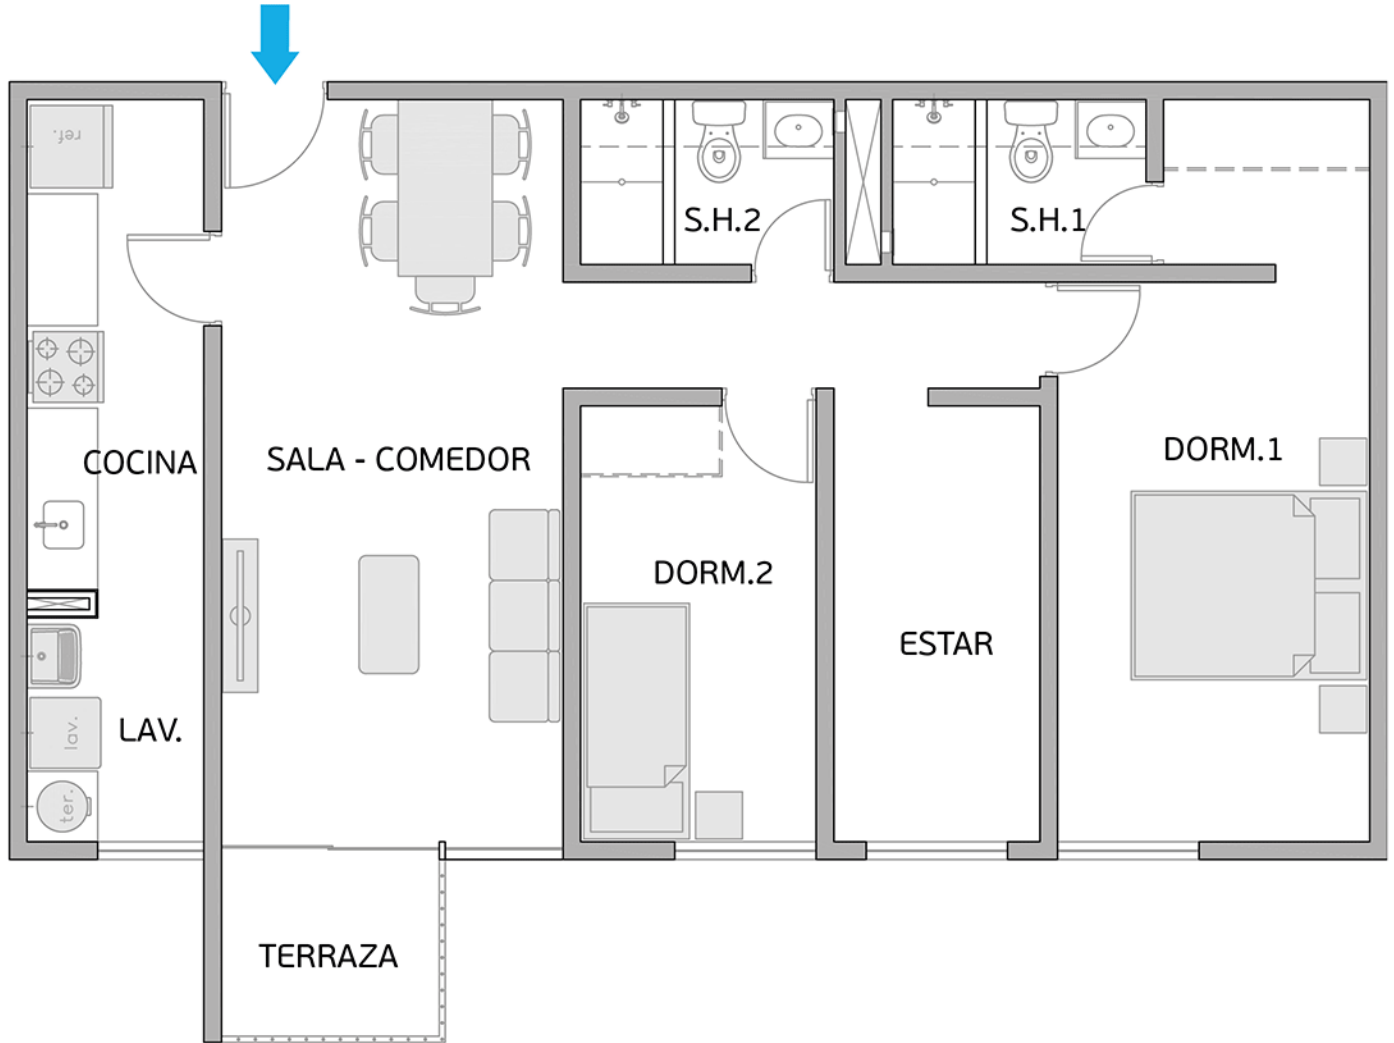

Torre A
Área Techada: 76,61 m² aprox.

PLANO PISO 6 - DPTO. 607

Torre A

Área Techada: 75,24 m² aprox.

PLANO PISO 6 - DPTO. 608

Torre A

Área Techada: 75,47 m² aprox.

PLANO PISO 7 - DPTO. 701

Torre A

Área Techada: 67,42 m² aprox.

PLANO PISO 7 - DPTO. 702

Torre A
Área Techada: 78,29 m² aprox.

PLANO PISO 7 - DPTO. 703

Torre A

Área Techada: 74,96 m² aprox.

PLANO PISO 7 - DPTO. 704