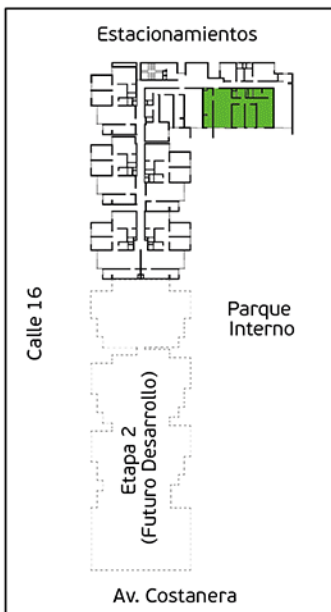

Torre A
Área Techada: 76,61 m² aprox.

PLANO PISO 6 - DPTO. 607

Torre A

Área Techada: 75,24 m² aprox.

PLANO PISO 6 - DPTO. 608

Torre A

Área Techada: 75,47 m² aprox.

PLANO PISO 7 - DPTO. 701

Torre A

Área Techada: 67,42 m² aprox.

PLANO PISO 7 - DPTO. 702

Torre A
Área Techada: 78,29 m² aprox.

PLANO PISO 7 - DPTO. 703

Torre A

Área Techada: 74,96 m² aprox.

PLANO PISO 7 - DPTO. 704