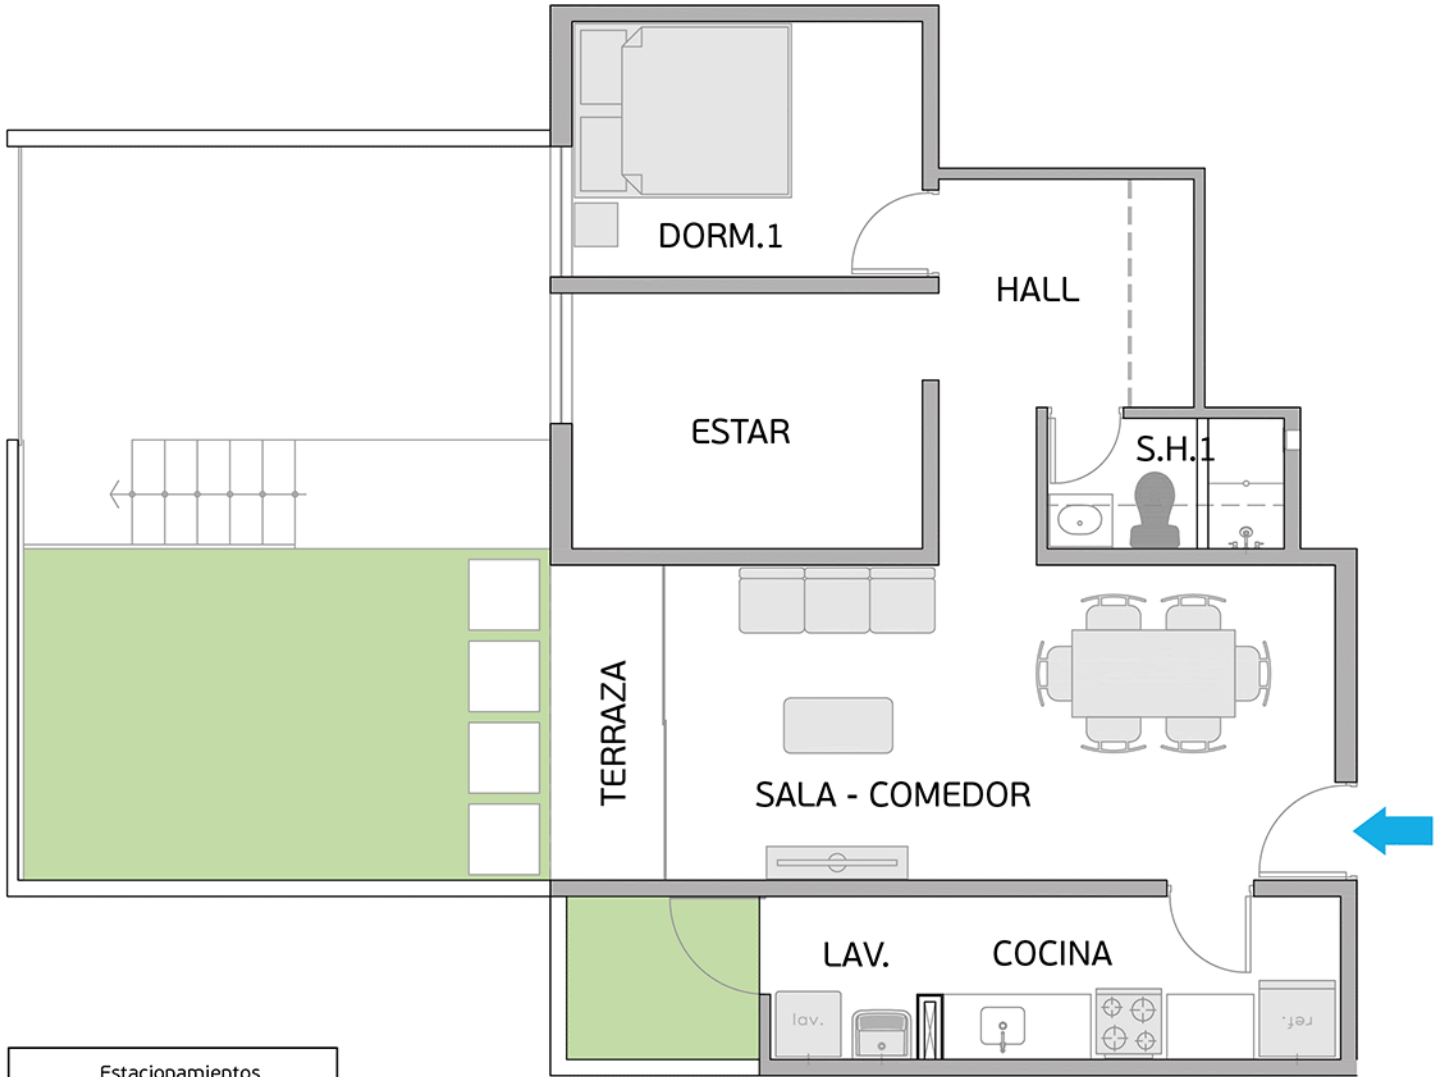

Torre A

Área Total: 77,66 m² aprox.

Área sin techo: 29,69 m² aprox.

PLANO SEMISOTANO – DPTO S-107

Torre A

Área Total: 76,29 m² aprox.

Área sin techar: 24,41 m² aprox.

PLANO SEMISOTANO – DPTO S-108

Torre A

Área Total: 61,44 m² aprox.

Área sin techar: 22,96 m² aprox.

PLANO SEMISOTANO – DPTO S-101

Torre A

Área Total: 68,47 m² aprox.

Área sin techo: 5,12 m² aprox.

PLANO SEMISOTANO – DPTO S-102