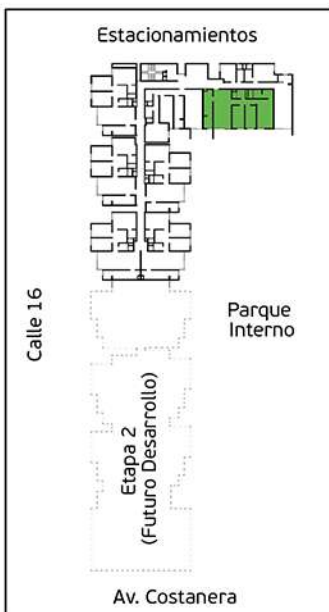

PLANO PISO 1 - DPTO. 101

Torre A
Área Techada: 67,40 m² aprox.

PLANO PISO 1 - DPTO. 102

Torre A
Área Techada: 78,29 m² aprox.

PLANO PISO 1 - DPTO. 103

Torre A

Área Techada: 74,96 m² aprox.

PLANO PISO 1 - DPTO. 104

Torre A

Área Techada: 75,16 m² aprox.

PLANO PISO 1 - DPTO. 105

Torre A

Área Techada: 76,00 m² aprox.

PLANO PISO 1 - DPTO. 106

Torre A

Área Techada: 76,59 m² aprox.

PLANO PISO 1 - DPTO. 107

Torre A

Área Techada: 75,21 m² aprox.

PLANO PISO 1 - DPTO. 108

Torre A

Área Techada: 75,44 m² aprox.

PLANO PISO 2 - DPTO. 201

Torre A