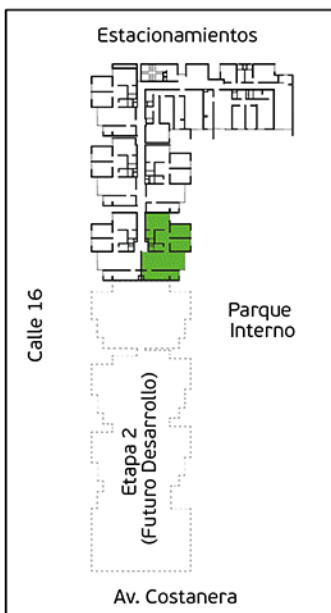

PLANO PISO 12 - DPTO. 1205

Torre A

Área Techada: 76,00 m² aprox.