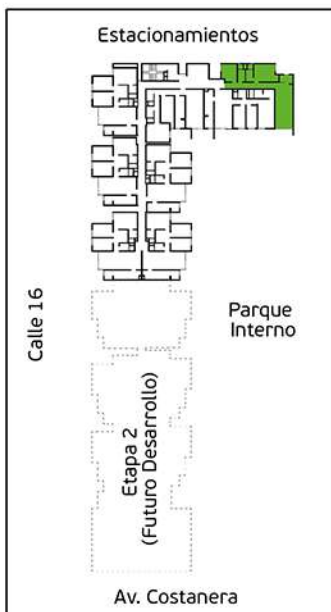

Área Techada: 78,29 m² aprox.

PLANO PISO 3 - DPTO. 303

Torre A

Área Techada: 74,96 m² aprox.

PLANO PISO 3 - DPTO. 304

Torre A

Área Techada: 75,19 m² aprox.

PLANO PISO 3 - DPTO. 305

Torre A

Área Techada: 76,03 m² aprox.

PLANO PISO 3 - DPTO. 306

Torre A

Área Techada: 76,61 m² aprox.

PLANO PISO 3 - DPTO. 307

Torre A

Área Techada: 75,24 m² aprox.

PLANO PISO 3 - DPTO. 308

Torre A
Área Techada: 75,47 m² aprox.

PLANO PISO 4 - DPTO. 401

Torre A

Área Techada: 67,40 m² aprox.

PLANO PISO 4 - DPTO. 402

Torre A
Área Techada: 78,29 m² aprox.

PLANO PISO 4 - DPTO. 403

Torre A

Área Techada: 74,96 m² aprox.

PLANO PISO 4 - DPTO. 404

Torre A

Área Techada: 75,16 m² aprox.

PLANO PISO 4 - DPTO. 405

Torre A

Área Techada: 76,03 m² aprox.