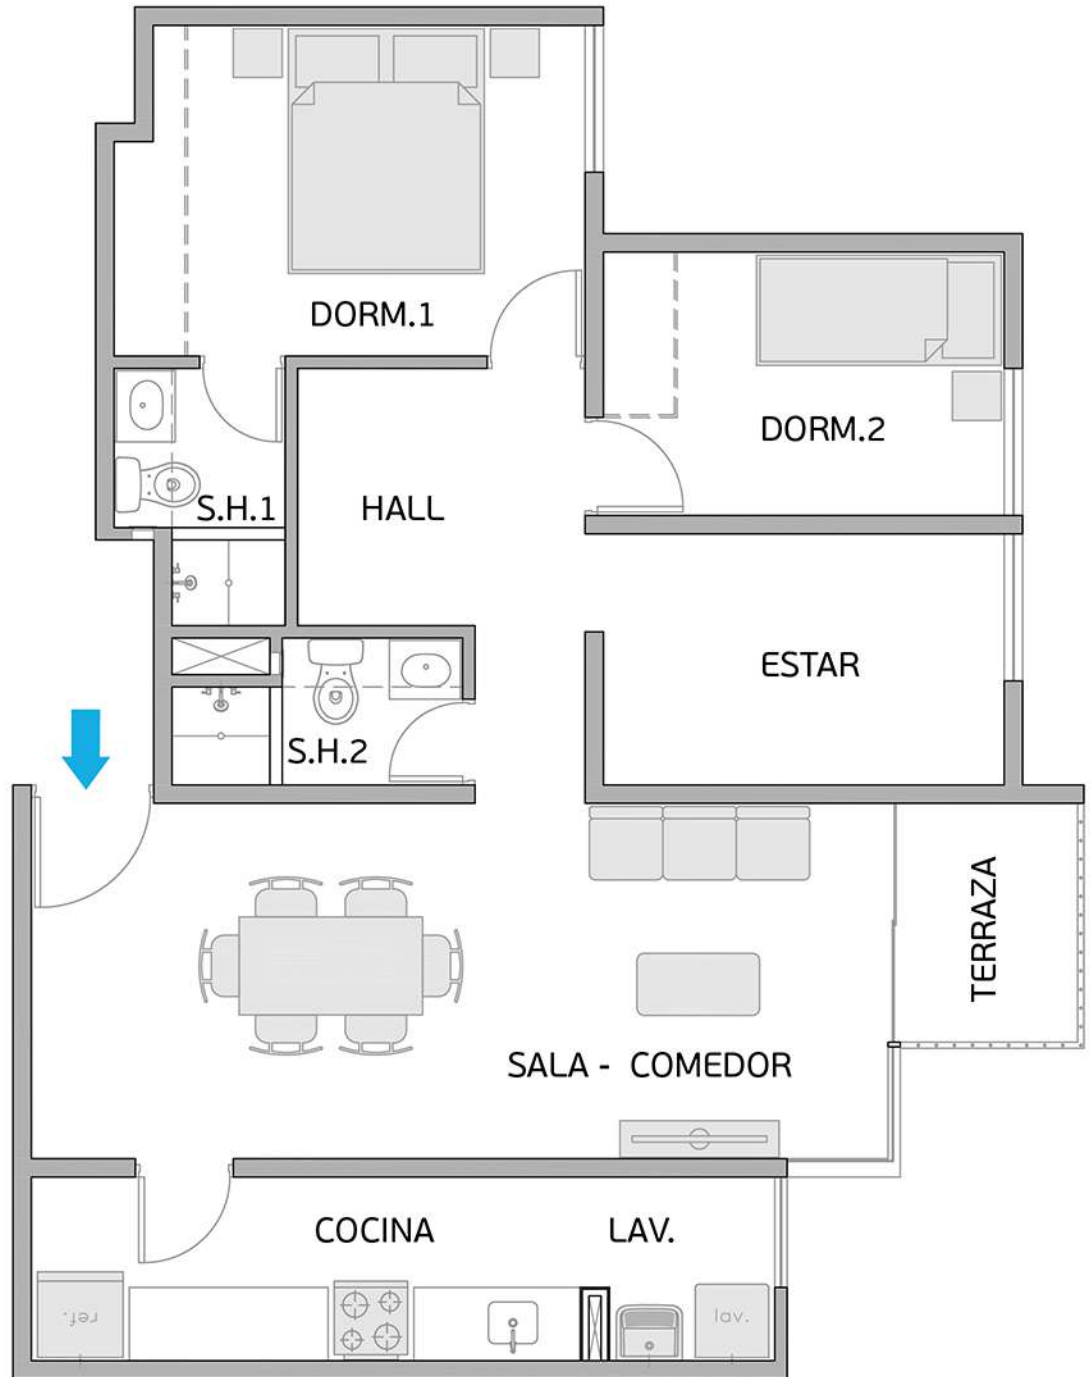

Torre A

Área Techada: 75,24 m² aprox.

PLANO PISO 2 - DPTO. 208

Torre A
Área Techada: 75,47 m² aprox.

PLANO PISO 3 - DPTO. 301

Torre A
Área Techada: 67,40 m² aprox.

PLANO PISO 3 - DPTO. 302

Torre A

Área Techada: 78,29 m² aprox.

PLANO PISO 3 - DPTO. 303

Torre A

Área Techada: 74,96 m² aprox.

PLANO PISO 3 - DPTO. 304

Torre A

Área Techada: 75,19 m² aprox.

PLANO PISO 3 - DPTO. 305

Torre A

Área Techada: 76,03 m² aprox.

PLANO PISO 3 - DPTO. 306

Torre A

Área Techada: 76,61 m² aprox.

PLANO PISO 3 - DPTO. 307

Torre A

Área Techada: 75,24 m² aprox.

PLANO PISO 3 - DPTO. 308

Torre A
Área Techada: 75,47 m² aprox.

PLANO PISO 4 - DPTO. 401

Torre A

Área Techada: 67,40 m² aprox.

PLANO PISO 4 - DPTO. 402

Torre A
Área Techada: 78,29 m² aprox.

PLANO PISO 4 - DPTO. 403