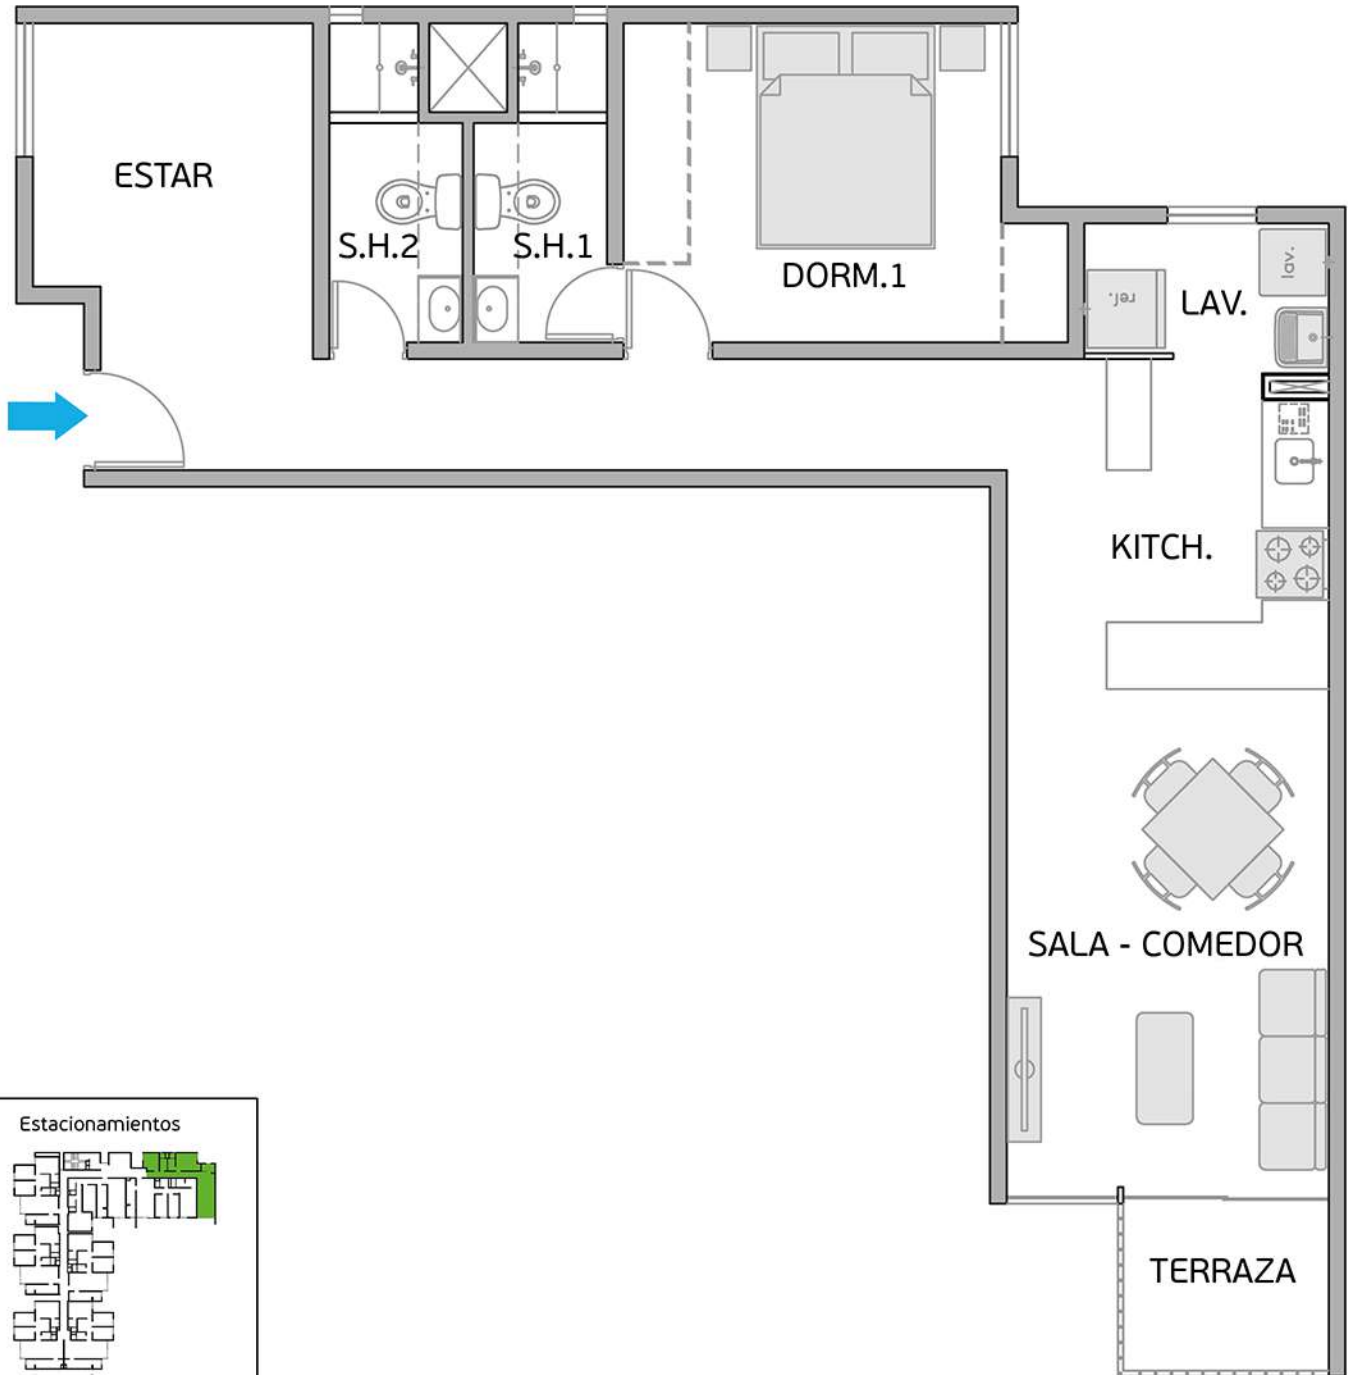

Torre A

Área Techada: 76,03 m² aprox.

PLANO PISO 3 - DPTO. 306

Torre A

Área Techada: 76,61 m² aprox.

PLANO PISO 3 - DPTO. 307

Torre A

Área Techada: 75,24 m² aprox.

PLANO PISO 3 - DPTO. 308

Torre A
Área Techada: 75,47 m² aprox.

PLANO PISO 4 - DPTO. 401

Torre A

Área Techada: 67,40 m² aprox.

PLANO PISO 4 - DPTO. 402

Torre A
Área Techada: 78,29 m² aprox.

PLANO PISO 4 - DPTO. 403