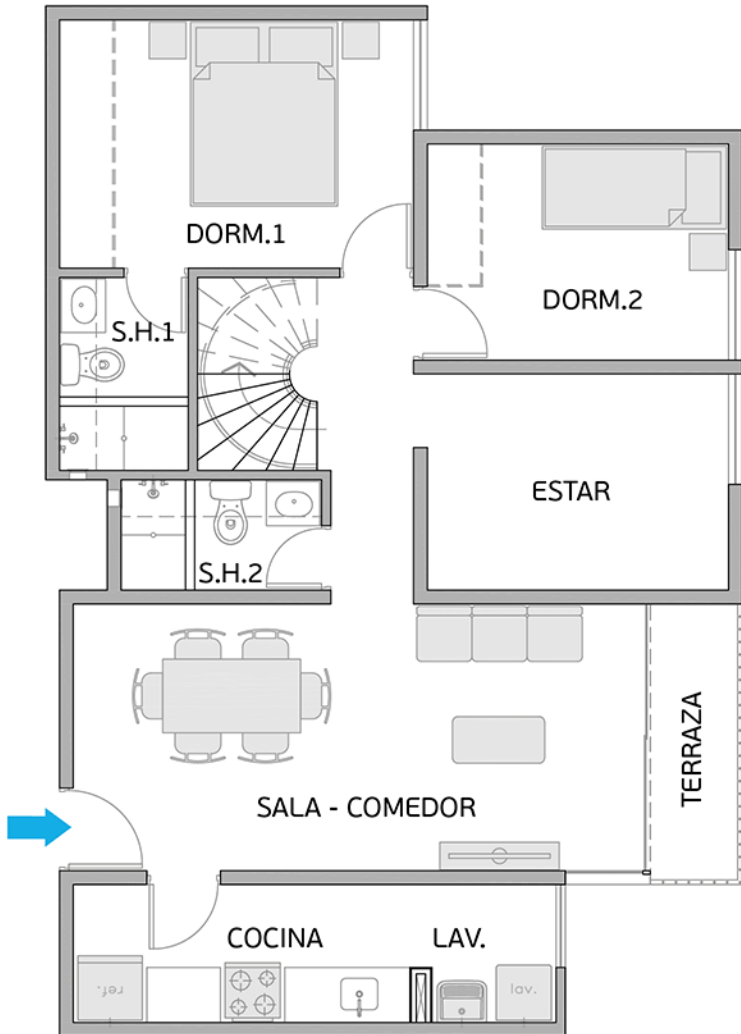

Área sin techar: 3,15 m² aprox.

PLANO PISO 15 – DPTO 1503

Torre A

Área Total: 71,63 m² aprox.

Área sin techar: 3,33 m² aprox.

1^{ER} PISO

2^{DO} PISO

PLANO PISO 15 - DÚPLEX 1504