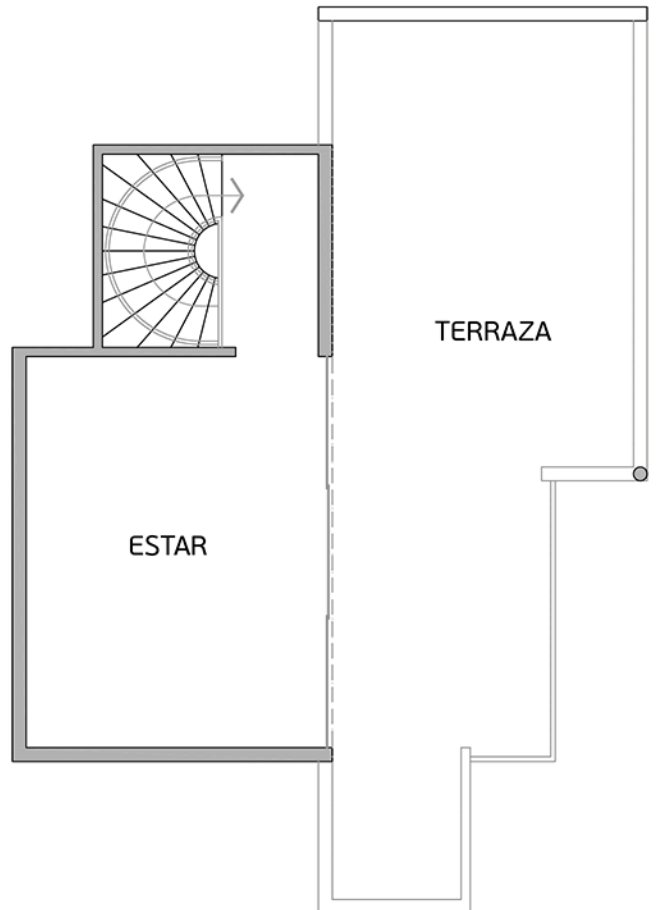

Área sin techar: 3,15 m² aprox.

PLANO PISO 15 – DPTO 1503

Torre A

Área Total: 71,63 m² aprox.

Área sin techar: 3,33 m² aprox.

1^{ER} PISO

2^{DO} PISO

PLANO PISO 15 - DÚPLEX 1504