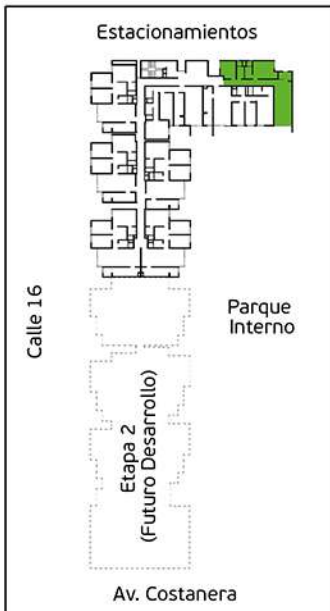

Área Techada: 75,19 m² aprox.

PLANO PISO 2 - DPTO. 205

Torre A

Área Techada: 76,03 m² aprox.

PLANO PISO 2 - DPTO. 206

Torre A

Área Techada: 76,61 m² aprox.

PLANO PISO 2 - DPTO. 207

Torre A

Área Techada: 75,24 m² aprox.

PLANO PISO 2 - DPTO. 208

Torre A
Área Techada: 75,47 m² aprox.

PLANO PISO 3 - DPTO. 301

Torre A
Área Techada: 67,40 m² aprox.

PLANO PISO 3 - DPTO. 302

Torre A

Área Techada: 78,29 m² aprox.

PLANO PISO 3 - DPTO. 303

Torre A

Área Techada: 74,96 m² aprox.

PLANO PISO 3 - DPTO. 304

Torre A

Área Techada: 75,19 m² aprox.

PLANO PISO 3 - DPTO. 305

Torre A

Área Techada: 76,03 m² aprox.

PLANO PISO 3 - DPTO. 306

Torre A

Área Techada: 76,61 m² aprox.

PLANO PISO 3 - DPTO. 307

Torre A

Área Techada: 75,24 m² aprox.