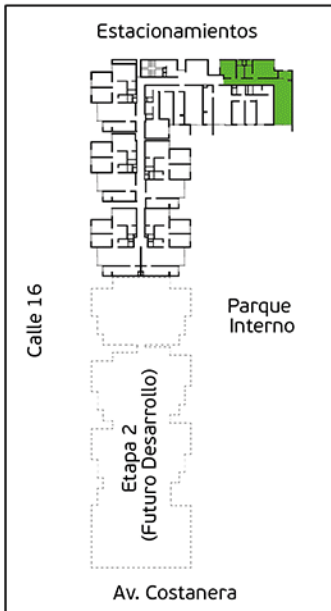

PLANO PISO 15 – DPTO 1501

Torre A

Área Techada: 64,22 m² aprox.

Área sin techar: 3,20 m² aprox.