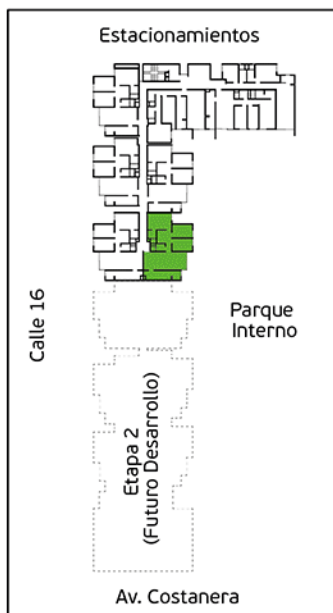

Torre A

Área Total: 93,65 m² aprox.

Área sin techar: 31,06 m² aprox.

PLANO SEMISOTANO – DPTO S-105

Torre A

Área Techada: 77,08 m² aprox.

Área sin techar: 12,04 m² aprox.

PLANO SEMISOTANO – DPTO S-106