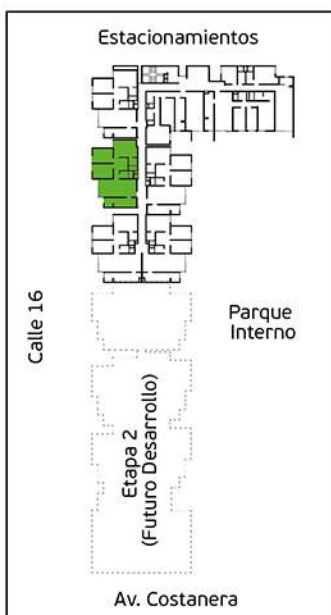

Área Techada: 67,40 m² aprox.

PLANO PISO 2 - DPTO. 202

Torre A
Área Techada: 78,29 m² aprox.

PLANO PISO 2 - DPTO. 203

Torre A

Área Techada: 74,96 m² aprox.

PLANO PISO 2 - DPTO. 204

Torre A

Área Techada: 75,19 m² aprox.

PLANO PISO 2 - DPTO. 205

Torre A

Área Techada: 76,03 m² aprox.

PLANO PISO 2 - DPTO. 206

Torre A

Área Techada: 76,61 m² aprox.

PLANO PISO 2 - DPTO. 207

Torre A

Área Techada: 75,24 m² aprox.

PLANO PISO 2 - DPTO. 208

Torre A
Área Techada: 75,47 m² aprox.

PLANO PISO 3 - DPTO. 301

Torre A
Área Techada: 67,40 m² aprox.

PLANO PISO 3 - DPTO. 302

Torre A

Área Techada: 78,29 m² aprox.

PLANO PISO 3 - DPTO. 303

Torre A

Área Techada: 74,96 m² aprox.

PLANO PISO 3 - DPTO. 304

Torre A

Área Techada: 75,19 m² aprox.

PLANO PISO 3 - DPTO. 305