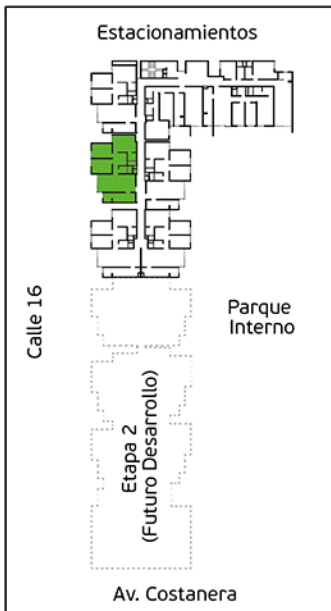

PLANO PISO 11 - DPTO. 1107

Torre A

Área Techada: 75,24 m² aprox.