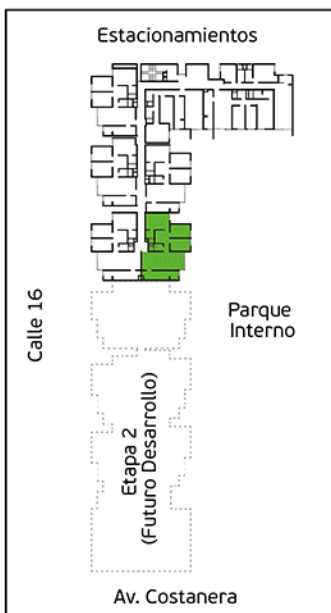

PLANO PISO 7 - DPTO. 705

Torre A

Área Techada: 76,03 m² aprox.