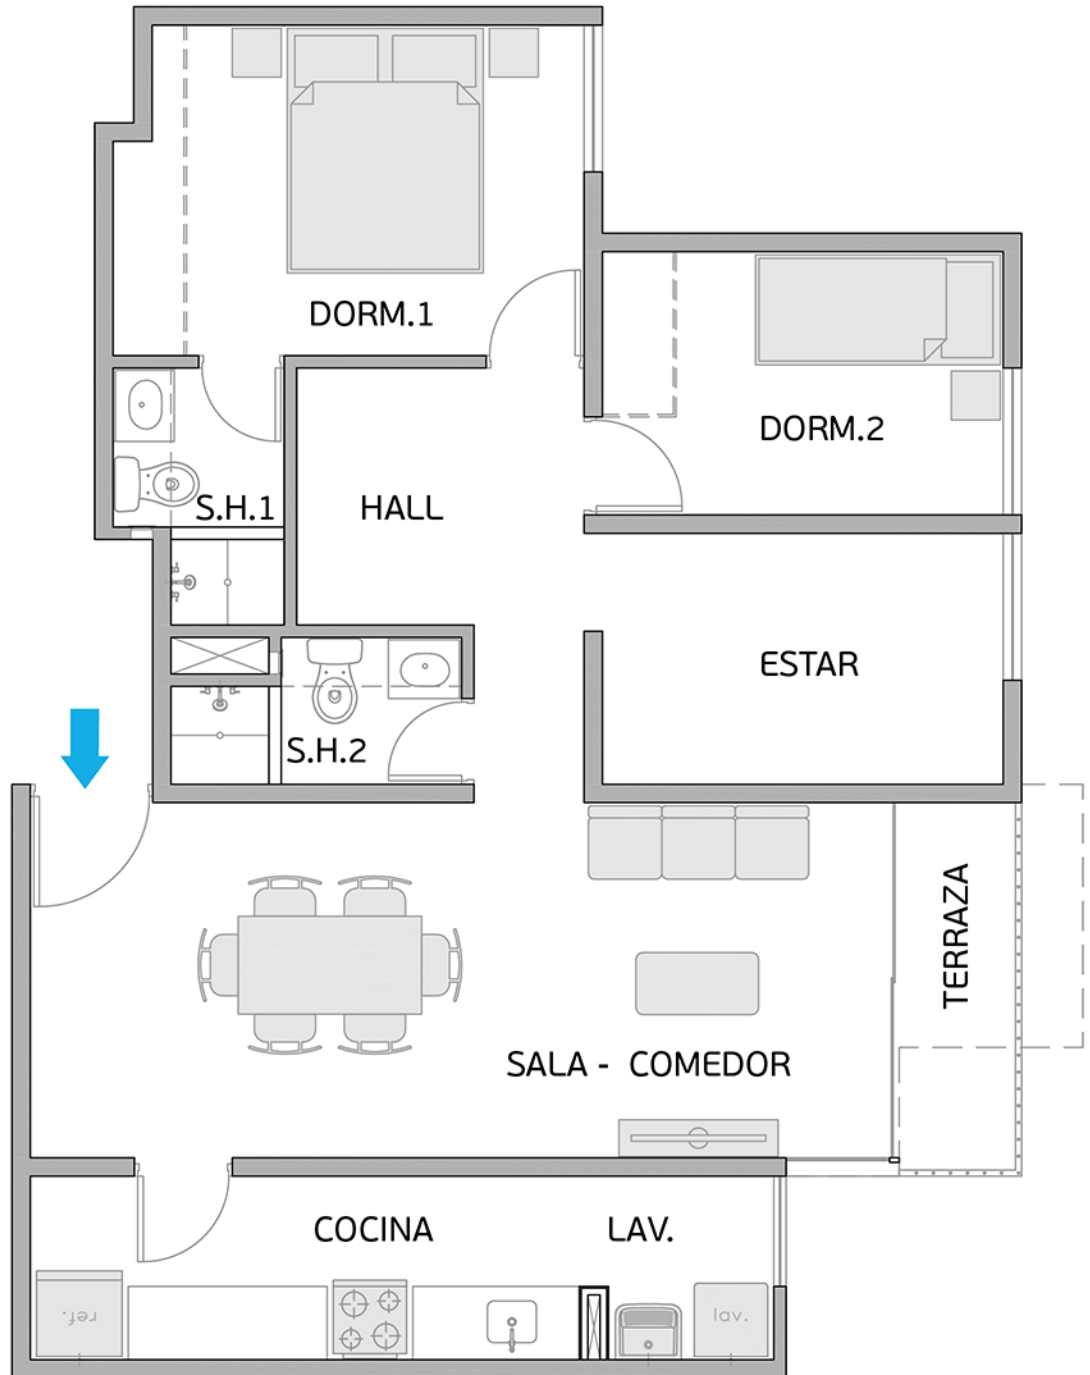

PLANO PISO 9 - DPTO. 902

Torre A

Área Techada: 78,29 m² aprox.

PLANO PISO 9 - DPTO. 903

Torre A

Área Techada: 74,96 m² aprox.

PLANO PISO 9 - DPTO. 904

Torre A

Área Techada: 75,16 m² aprox.

PLANO PISO 9 - DPTO. 905

Torre A

Área Techada: 76,00 m² aprox.

PLANO PISO 9 - DPTO. 906

Torre A

Área Techada: 76,59 m² aprox.

PLANO PISO 9 - DPTO. 907