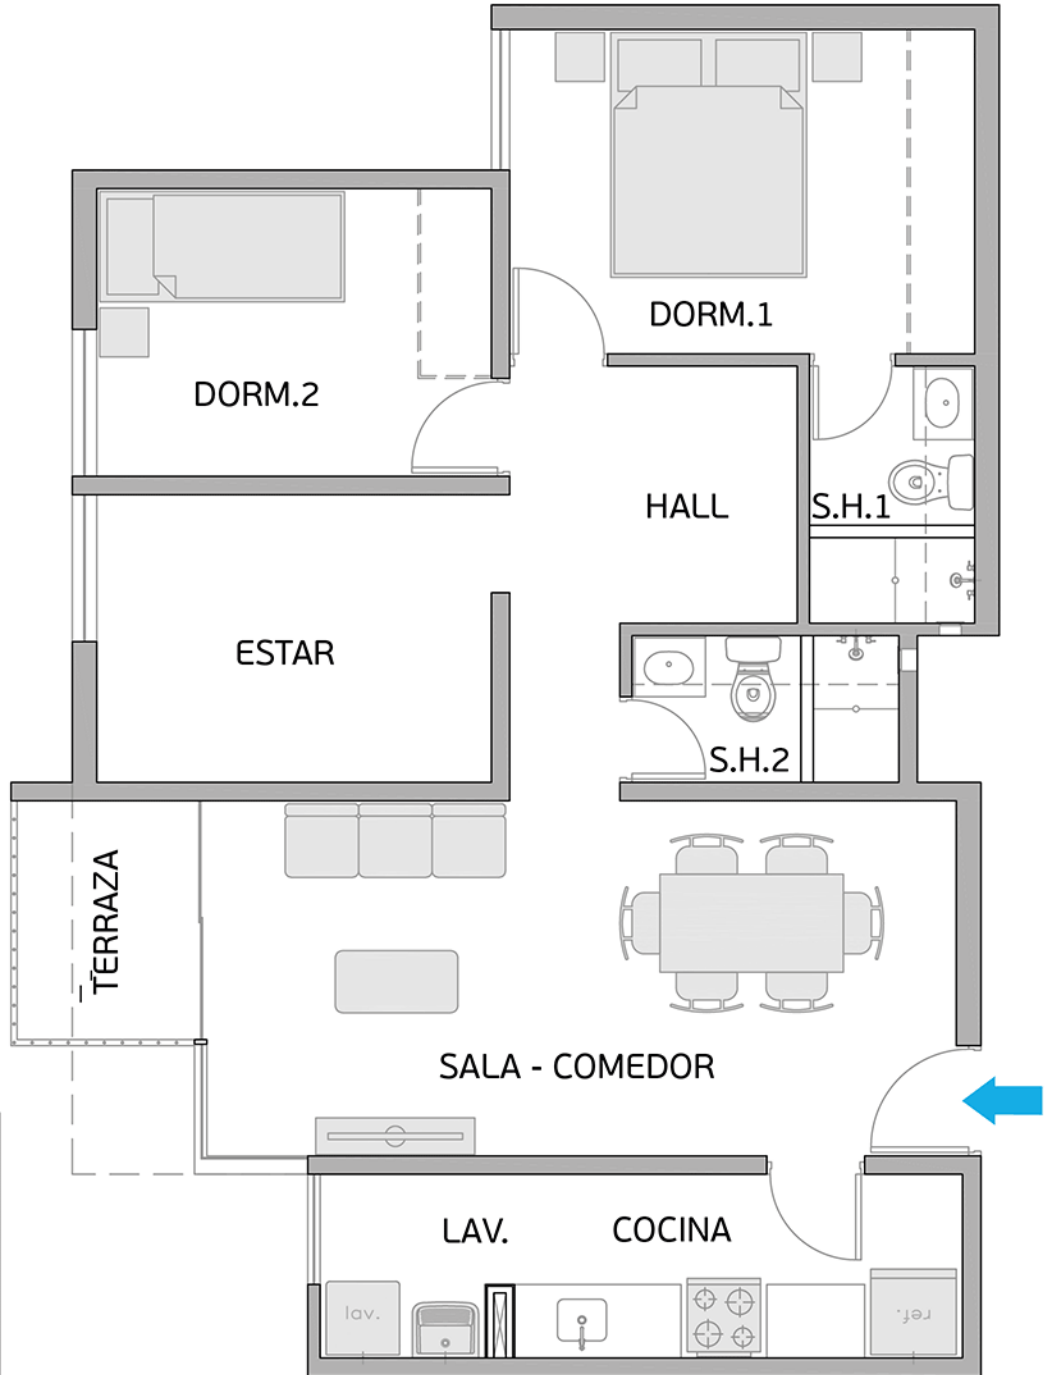

Torre A

Área Techada: 67,42 m² aprox.

PLANO PISO 7 - DPTO. 702

Torre A
Área Techada: 78,29 m² aprox.

PLANO PISO 7 - DPTO. 703

Torre A

Área Techada: 74,96 m² aprox.

PLANO PISO 7 - DPTO. 704

Torre A

Área Techada: 75,19 m² aprox.

PLANO PISO 7 - DPTO. 705

Torre A

Área Techada: 76,03 m² aprox.

PLANO PISO 7 - DPTO. 706

Torre A

Área Techada: 76,61 m² aprox.

PLANO PISO 7 - DPTO. 707

Torre A

Área Techada: 75,24 m² aprox.

PLANO PISO 7 - DPTO. 708

Torre A
Área Techada: 75,47 m² aprox.

PLANO PISO 8 - DPTO. 801

Torre A

Área Techada: 67,42 m² aprox.