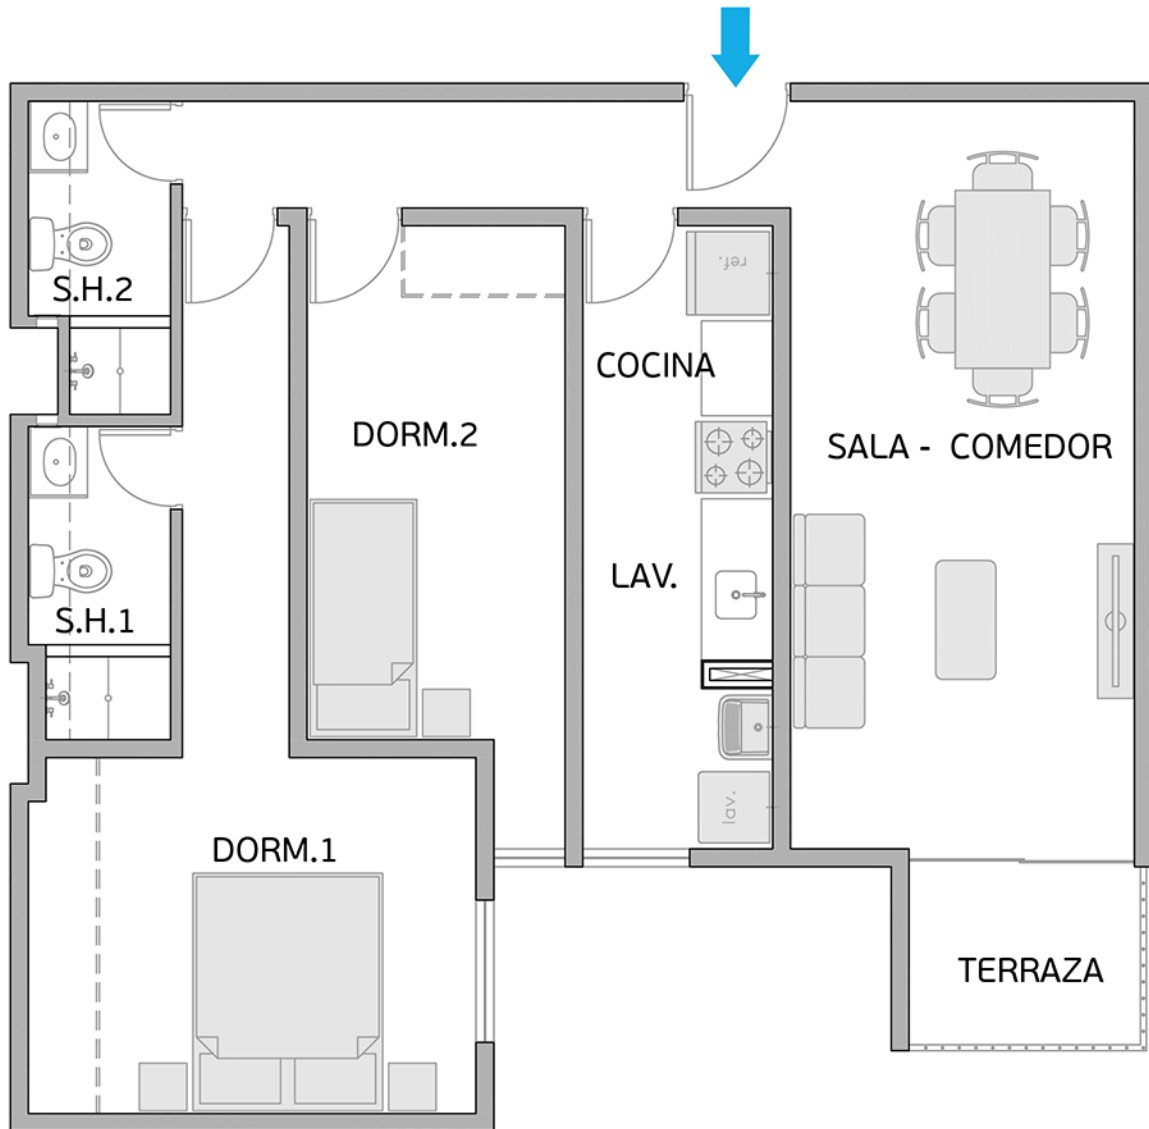

PLANO PISO 10 - DPTO. 1005

Torre A

Área Techada: 76,03 m² aprox.

PLANO PISO 10 - DPTO. 1006

Torre A

Área Techada: 76,61 m² aprox.

PLANO PISO 10 - DPTO. 1007

Torre A

Área Techada: 75,24 m² aprox.

PLANO PISO 10 - DPTO. 1008

Torre A

Área Techada: 75,47 m² aprox.

PLANO PISO 11 - DPTO. 1101

Torre A

Área Techada: 67,42 m² aprox.

PLANO PISO 11 - DPTO. 1102

Torre A

Área Techada: 78,26 m² aprox.

Área sin techar: 1,13 m² aprox.

PLANO PISO 11 - DPTO. 1103

Torre A

Área Techada: 74,96 m² aprox.

PLANO PISO 11 - DPTO. 1104

Torre A