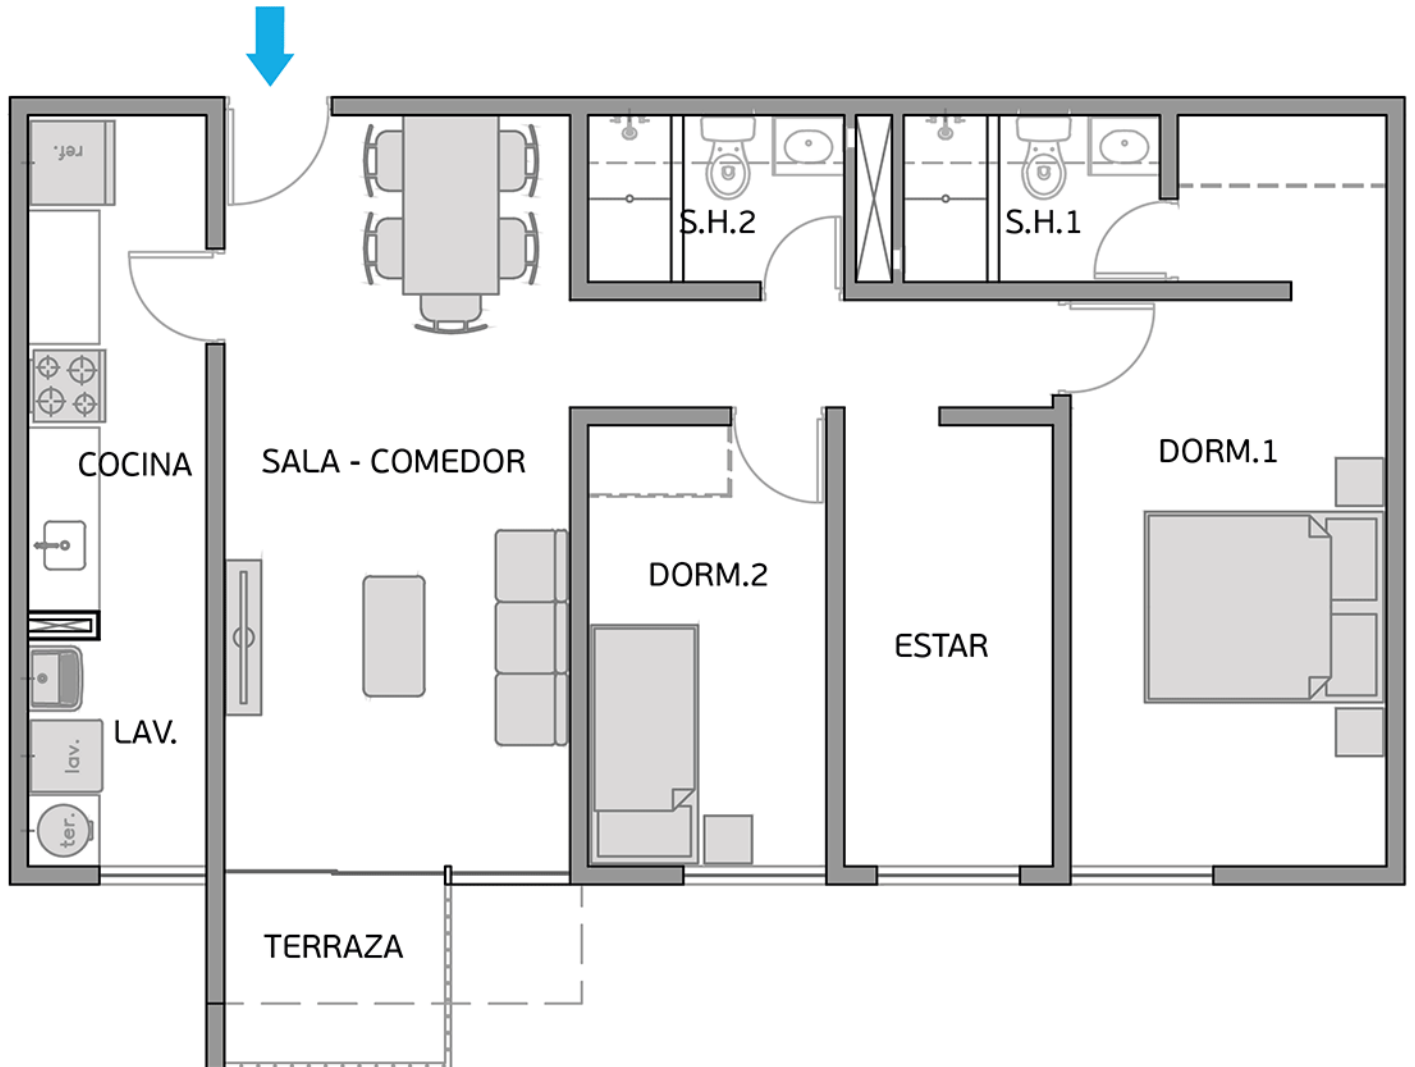

PLANO PISO 10 - DPTO. 1005

Torre A

Área Techada: 76,03 m² aprox.

PLANO PISO 10 - DPTO. 1006

Torre A

Área Techada: 76,61 m² aprox.

PLANO PISO 10 - DPTO. 1007

Torre A

Área Techada: 75,24 m² aprox.

PLANO PISO 10 - DPTO. 1008

Torre A

Área Techada: 75,47 m² aprox.

PLANO PISO 11 - DPTO. 1101

Torre A

Área Techada: 67,42 m² aprox.

PLANO PISO 11 - DPTO. 1102