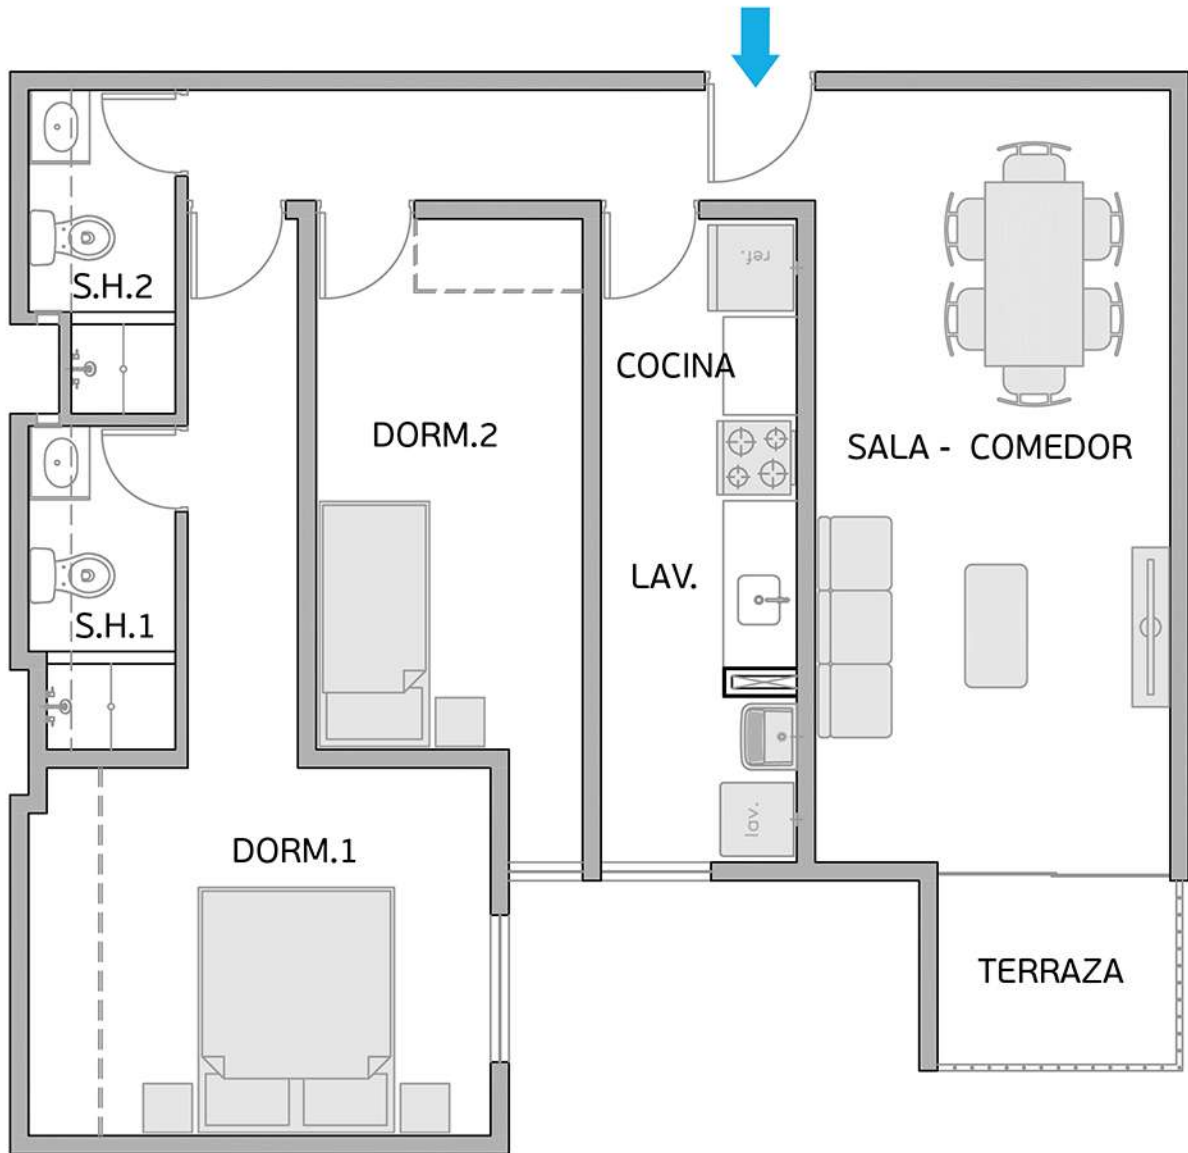

PLANO PISO 1 - DPTO. 101

Torre A
Área Techada: 67,40 m² aprox.

PLANO PISO 1 - DPTO. 102

Torre A
Área Techada: 78,29 m² aprox.

PLANO PISO 1 - DPTO. 103

Torre A

Área Techada: 74,96 m² aprox.

PLANO PISO 1 - DPTO. 104

Torre A

Área Techada: 75,16 m² aprox.

PLANO PISO 1 - DPTO. 105

Torre A

Área Techada: 76,00 m² aprox.

PLANO PISO 1 - DPTO. 106

Torre A

Área Techada: 76,59 m² aprox.

PLANO PISO 1 - DPTO. 107

Torre A

Área Techada: 75,21 m² aprox.

PLANO PISO 1 - DPTO. 108

Torre A

Área Techada: 75,44 m² aprox.

PLANO PISO 2 - DPTO. 201

Torre A