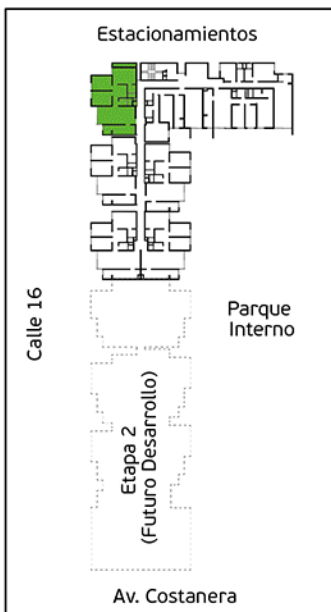

PLANO PISO 7 - DPTO. 708

Torre A
Área Techada: 75,47 m² aprox.