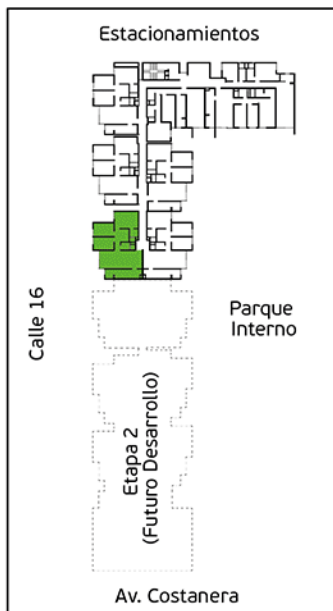

PLANO PISO 13 - DPTO. 1304

Torre A

Área Techada: 74,11 m² aprox.

Área sin techar: 1,08 m² aprox.

PLANO PISO 13 - DPTO. 1305

Torre A

Área Techada: 76,00 m² aprox.

PLANO PISO 13 - DPTO. 1306