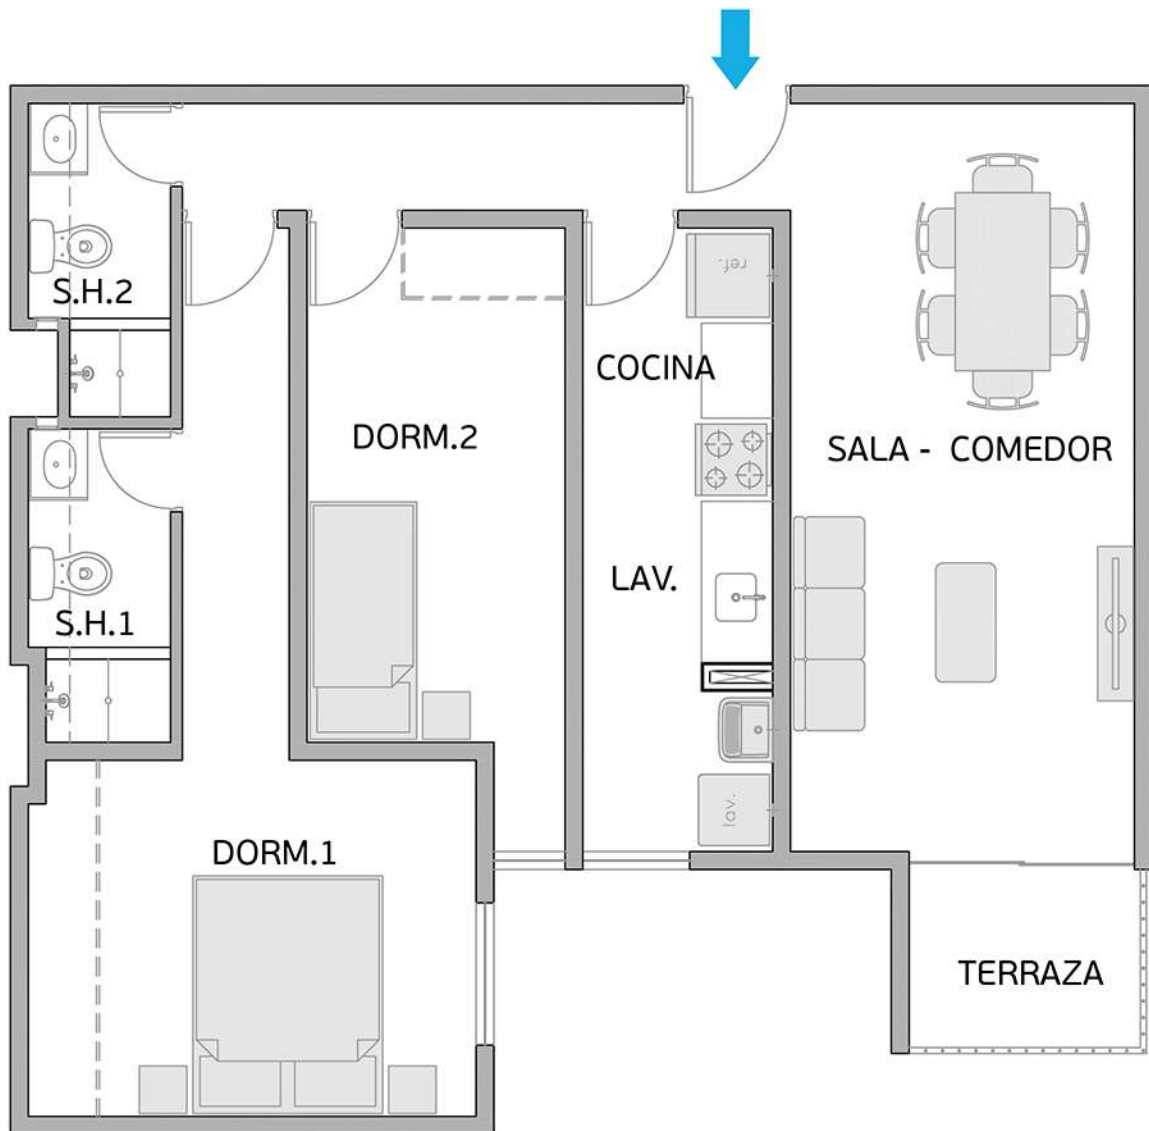

Área Techada: 75,19 m² aprox.

PLANO PISO 2 - DPTO. 205

Torre A

Área Techada: 76,03 m² aprox.

PLANO PISO 2 - DPTO. 206

Torre A

Área Techada: 76,61 m² aprox.

PLANO PISO 2 - DPTO. 207

Torre A

Área Techada: 75,24 m² aprox.

PLANO PISO 2 - DPTO. 208

Torre A
Área Techada: 75,47 m² aprox.

PLANO PISO 3 - DPTO. 301

Torre A
Área Techada: 67,40 m² aprox.

PLANO PISO 3 - DPTO. 302

Torre A

Área Techada: 78,29 m² aprox.

PLANO PISO 3 - DPTO. 303

Torre A

Área Techada: 74,96 m² aprox.

PLANO PISO 3 - DPTO. 304

Torre A

Área Techada: 75,19 m² aprox.

PLANO PISO 3 - DPTO. 305

Torre A

Área Techada: 76,03 m² aprox.

PLANO PISO 3 - DPTO. 306

Torre A

Área Techada: 76,61 m² aprox.

PLANO PISO 3 - DPTO. 307

Torre A

Área Techada: 75,24 m² aprox.