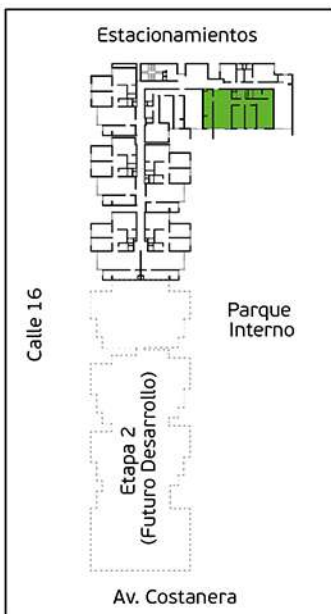

Torre A

Área Techada: 76,03 m² aprox.

PLANO PISO 3 - DPTO. 306

Torre A

Área Techada: 76,61 m² aprox.

PLANO PISO 3 - DPTO. 307

Torre A

Área Techada: 75,24 m² aprox.

PLANO PISO 3 - DPTO. 308

Torre A
Área Techada: 75,47 m² aprox.

PLANO PISO 4 - DPTO. 401

Torre A

Área Techada: 67,40 m² aprox.

PLANO PISO 4 - DPTO. 402

Torre A
Área Techada: 78,29 m² aprox.

PLANO PISO 4 - DPTO. 403

Torre A

Área Techada: 74,96 m² aprox.

PLANO PISO 4 - DPTO. 404

Torre A

Área Techada: 75,16 m² aprox.

PLANO PISO 4 - DPTO. 405

Torre A

Área Techada: 76,03 m² aprox.