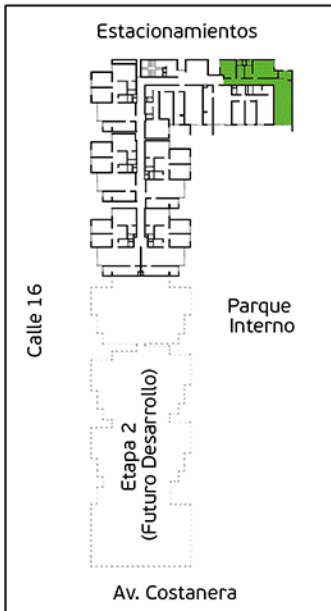

Torre A
Área Techada: 76,61 m² aprox.

PLANO PISO 6 - DPTO. 607

Torre A

Área Techada: 75,24 m² aprox.

PLANO PISO 6 - DPTO. 608

Torre A

Área Techada: 75,47 m² aprox.

PLANO PISO 7 - DPTO. 701