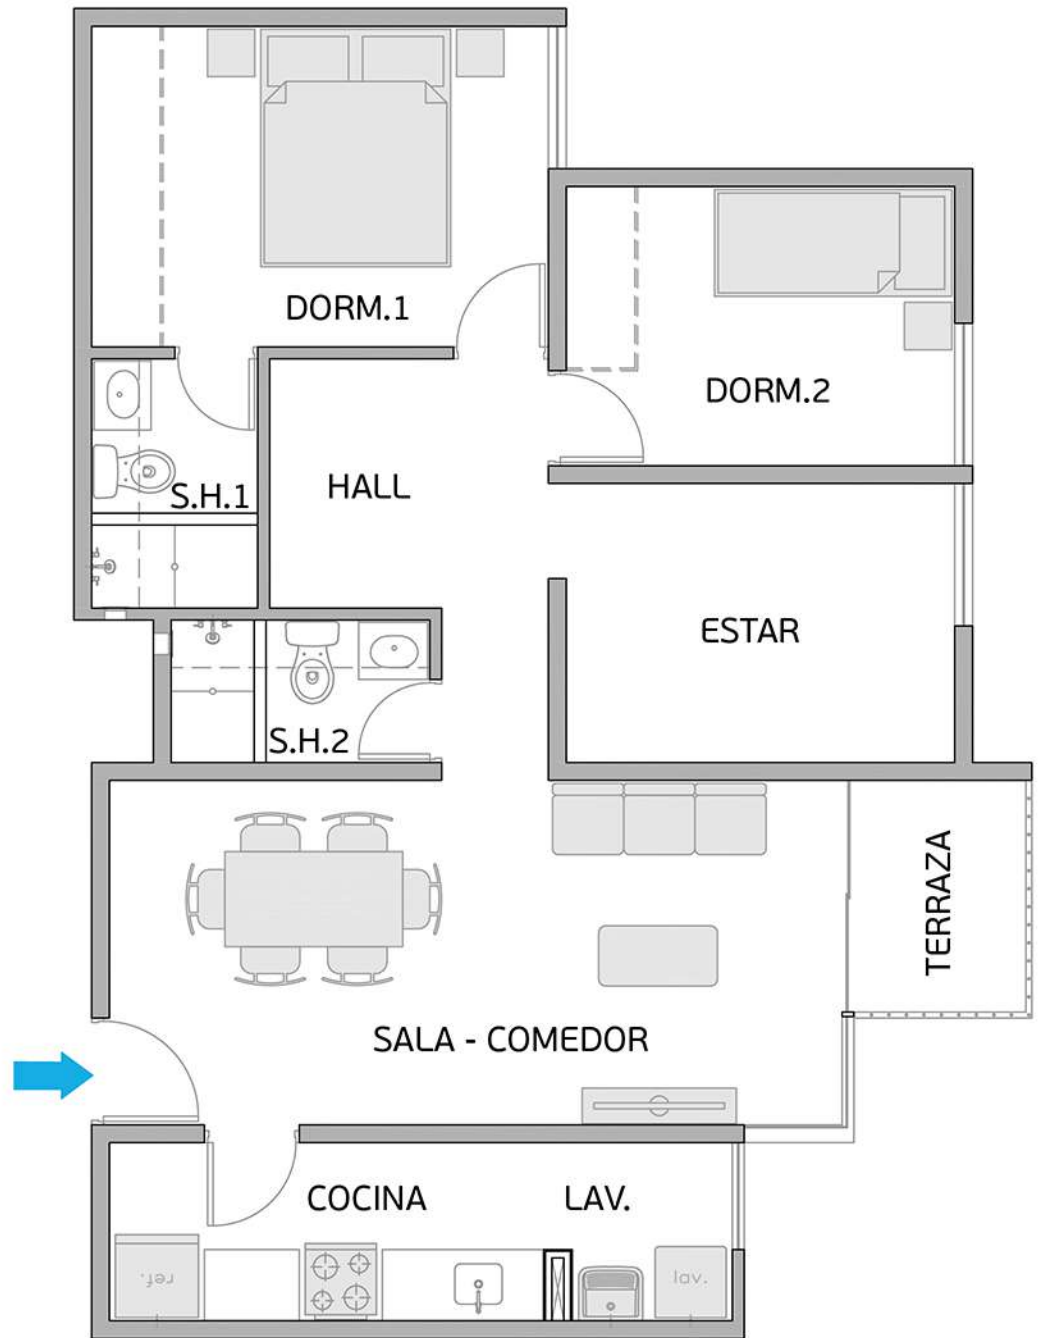

PLANO PISO 5 - DPTO. 506

Torre A

Área Techada: 76,61 m² aprox.

PLANO PISO 5 - DPTO. 507

Torre A

Área Techada: 75,21 m² aprox.

PLANO PISO 5 - DPTO. 508

Torre A
Área Techada: 75,47 m² aprox.

PLANO PISO 6 - DPTO. 601

Torre A

Área Techada: 66,27 m² aprox.

Área sin techar: 1,13 m² aprox.

PLANO PISO 6 - DPTO. 602

Torre A

Área Techada: 78,29 m² aprox.

PLANO PISO 6 - DPTO. 603

Torre A
Área Techada: 74,96 m² aprox.

PLANO PISO 6 - DPTO. 604

Torre A

Área Techada: 75,19 m² aprox.

PLANO PISO 6 - DPTO. 605

Torre A

Área Techada: 76,03 m² aprox.

PLANO PISO 6 - DPTO.606