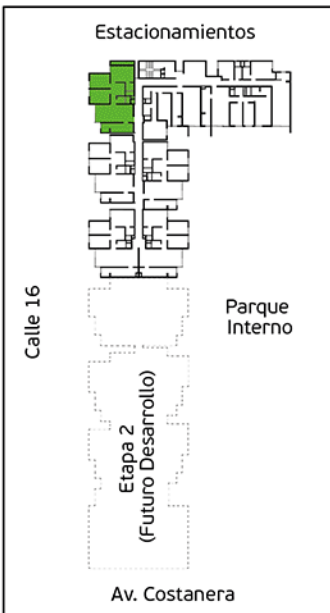

PLANO PISO 8 - DPTO. 808

Torre A

Área Techada: 75,44 m² aprox.