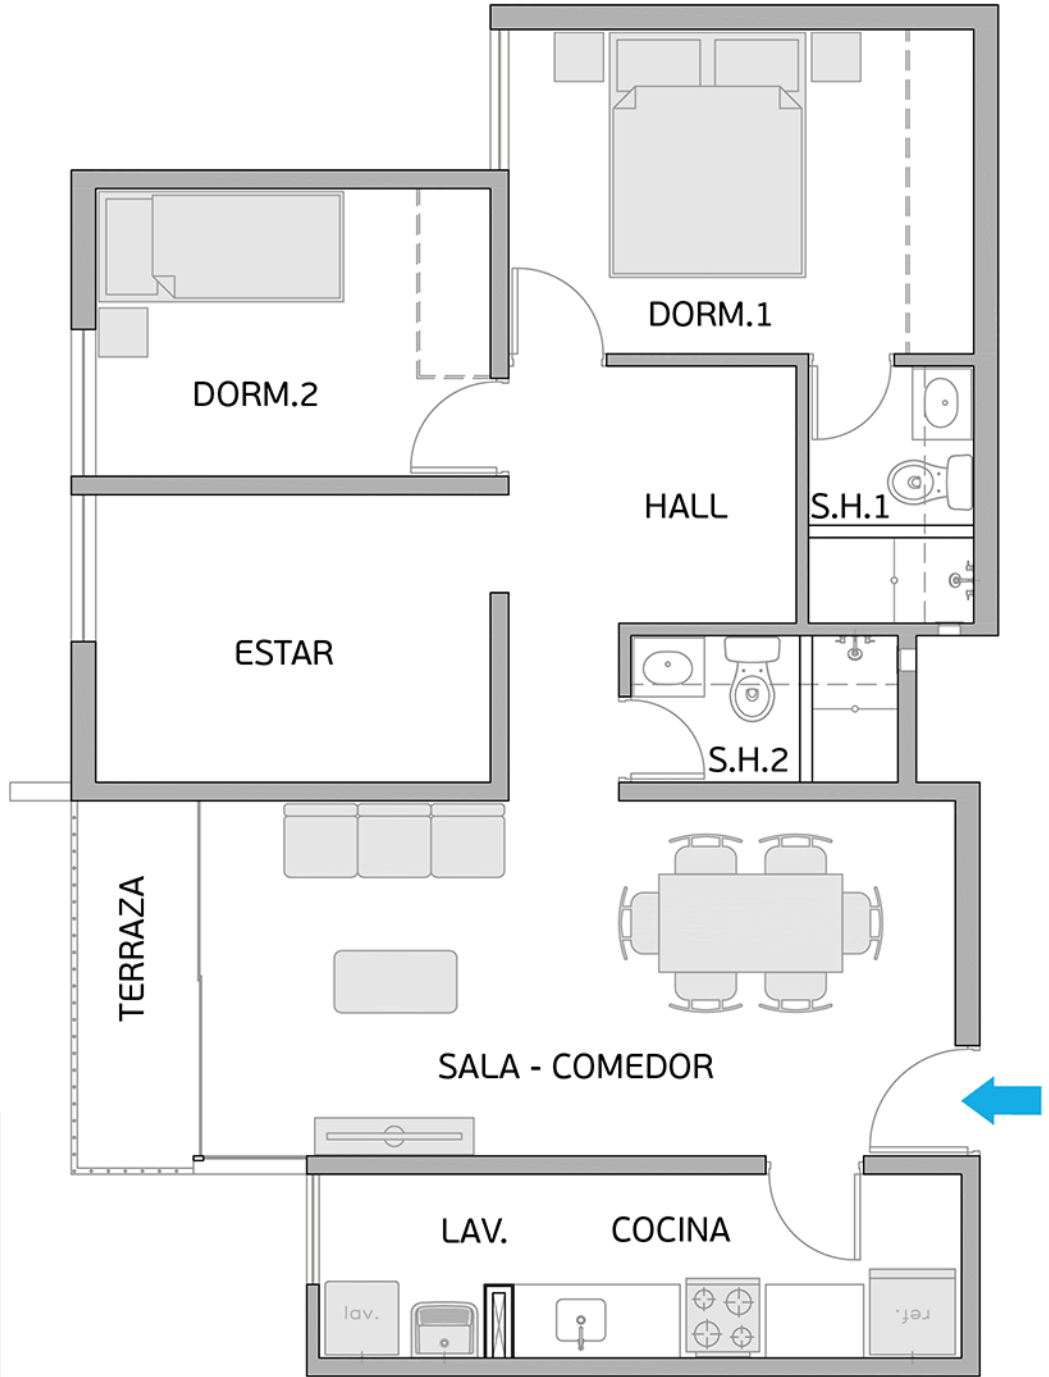

PLANO PISO 12 - DPTO. 1204

Torre A

Área Techada: 75,19 m² aprox.

PLANO PISO 12 - DPTO. 1205

Torre A

Área Techada: 76,00 m² aprox.

PLANO PISO 12 - DPTO. 1206

Torre A

Área Techada: 76,59 m² aprox.

PLANO PISO 12 - DPTO. 1207

Torre A

Área Techada: 75,24 m² aprox.

PLANO PISO 12 - DPTO. 1208

Torre A

Área Techada: 75,44 m² aprox.

PLANO PISO 13 - DPTO. 1301