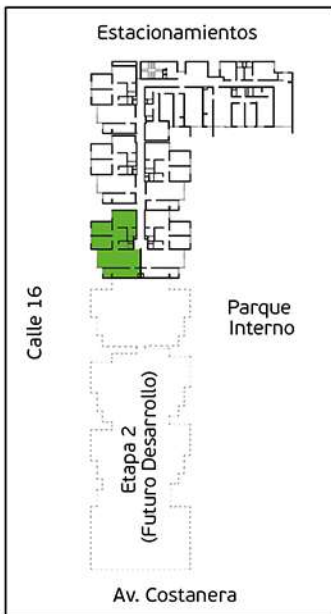

Torre A

Área Techada: 75,24 m² aprox.

PLANO PISO 2 - DPTO. 208

Torre A
Área Techada: 75,47 m² aprox.

PLANO PISO 3 - DPTO. 301

Torre A
Área Techada: 67,40 m² aprox.

PLANO PISO 3 - DPTO. 302

Torre A

Área Techada: 78,29 m² aprox.

PLANO PISO 3 - DPTO. 303

Torre A

Área Techada: 74,96 m² aprox.

PLANO PISO 3 - DPTO. 304

Torre A

Área Techada: 75,19 m² aprox.

PLANO PISO 3 - DPTO. 305

Torre A

Área Techada: 76,03 m² aprox.

PLANO PISO 3 - DPTO. 306

Torre A

Área Techada: 76,61 m² aprox.

PLANO PISO 3 - DPTO. 307

Torre A

Área Techada: 75,24 m² aprox.

PLANO PISO 3 - DPTO. 308

Torre A
Área Techada: 75,47 m² aprox.

PLANO PISO 4 - DPTO. 401

Torre A

Área Techada: 67,40 m² aprox.

PLANO PISO 4 - DPTO. 402

Torre A
Área Techada: 78,29 m² aprox.

PLANO PISO 4 - DPTO. 403