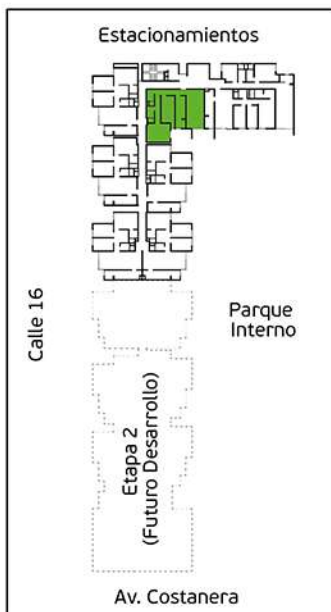

PLANO PISO 5 - DPTO. 506

Torre A

Área Techada: 76,61 m² aprox.

PLANO PISO 5 - DPTO. 507

Torre A

Área Techada: 75,21 m² aprox.

PLANO PISO 5 - DPTO. 508

Torre A
Área Techada: 75,47 m² aprox.

PLANO PISO 6 - DPTO. 601

Torre A

Área Techada: 66,27 m² aprox.

Área sin techar: 1,13 m² aprox.

PLANO PISO 6 - DPTO. 602

Torre A

Área Techada: 78,29 m² aprox.

PLANO PISO 6 - DPTO. 603

Torre A
Área Techada: 74,96 m² aprox.

PLANO PISO 6 - DPTO. 604

Torre A

Área Techada: 75,19 m² aprox.

PLANO PISO 6 - DPTO. 605

Torre A

Área Techada: 76,03 m² aprox.

PLANO PISO 6 - DPTO.606