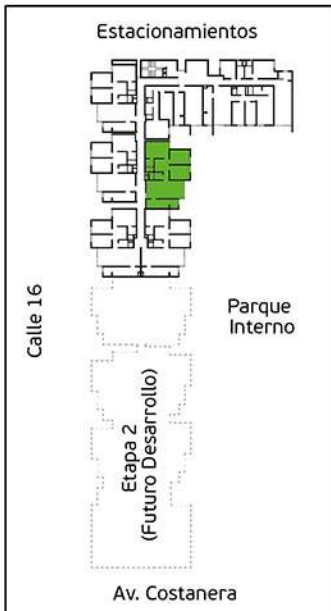

PLANO PISO 1 - DPTO. 107

Torre A

Área Techada: 75,21 m² aprox.

PLANO PISO 1 - DPTO. 108

Torre A

Área Techada: 75,44 m² aprox.

PLANO PISO 2 - DPTO. 201

Torre A

Área Techada: 67,40 m² aprox.

PLANO PISO 2 - DPTO. 202

Torre A
Área Techada: 78,29 m² aprox.

PLANO PISO 2 - DPTO. 203

Torre A

Área Techada: 74,96 m² aprox.

PLANO PISO 2 - DPTO. 204

Torre A

Área Techada: 75,19 m² aprox.

PLANO PISO 2 - DPTO. 205

Torre A

Área Techada: 76,03 m² aprox.

PLANO PISO 2 - DPTO. 206

Torre A

Área Techada: 76,61 m² aprox.

PLANO PISO 2 - DPTO. 207

Torre A

Área Techada: 75,24 m² aprox.

PLANO PISO 2 - DPTO. 208

Torre A
Área Techada: 75,47 m² aprox.

PLANO PISO 3 - DPTO. 301

Torre A
Área Techada: 67,40 m² aprox.

PLANO PISO 3 - DPTO. 302

Torre A