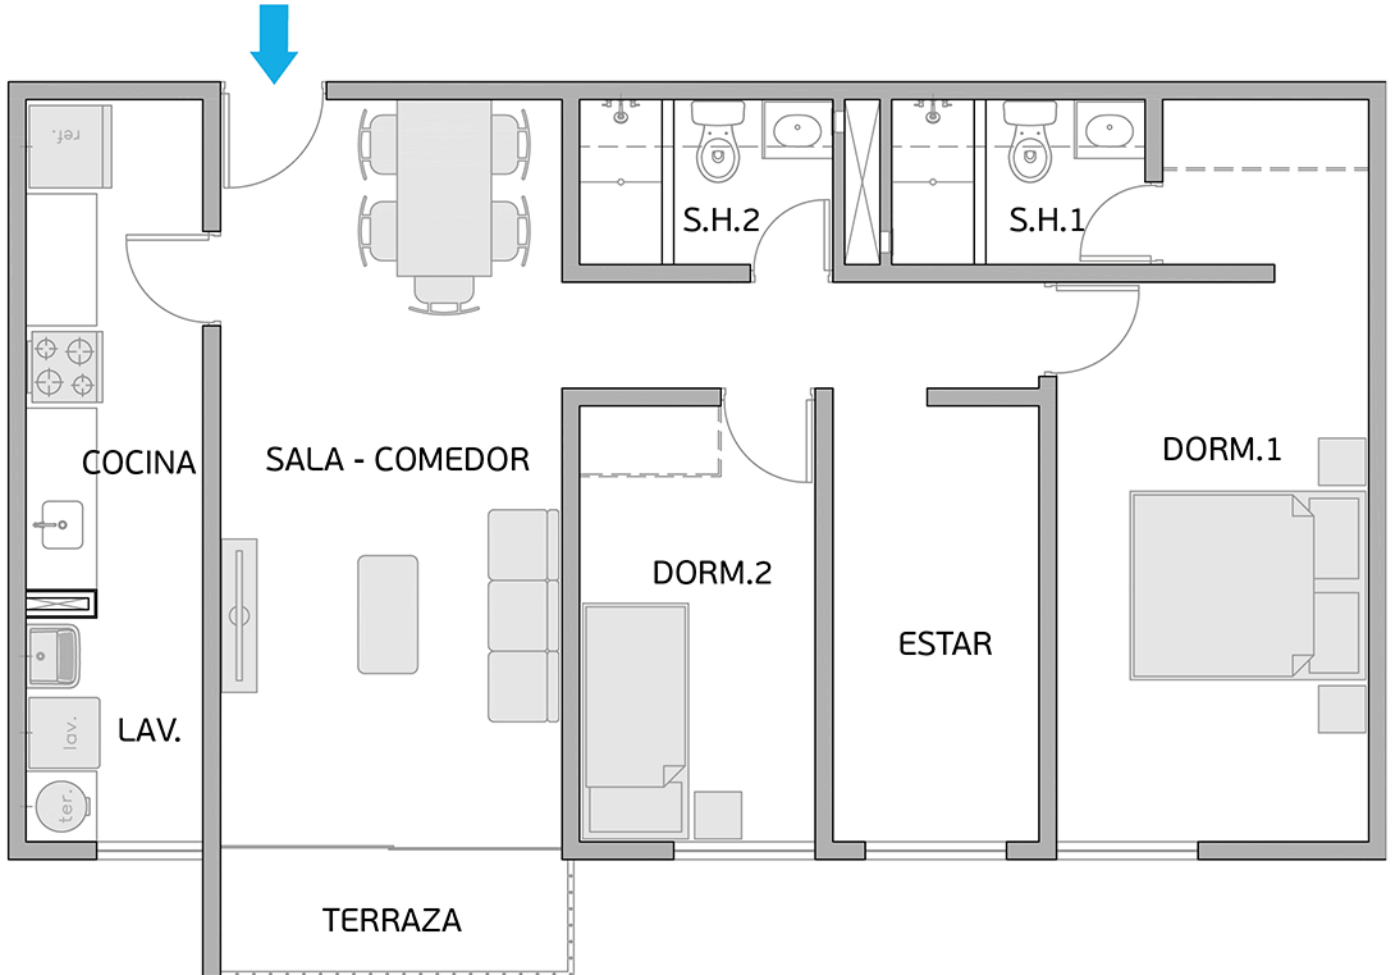

Área sin techar: 1,08 m² aprox.

PLANO PISO 11 - DPTO. 1107

Torre A

Área Techada: 75,24 m² aprox.

PLANO PISO 11 - DPTO. 1108

Torre A

Área Techada: 75,47 m² aprox.

PLANO PISO 12 - DPTO. 1201

Torre A

Área Techada: 67,42 m² aprox.

PLANO PISO 12 - DPTO. 1202

Torre A

Área Techada: 78,26 m² aprox.

PLANO PISO 12 - DPTO. 1203

Torre A

Área Techada: 74,96 m² aprox.