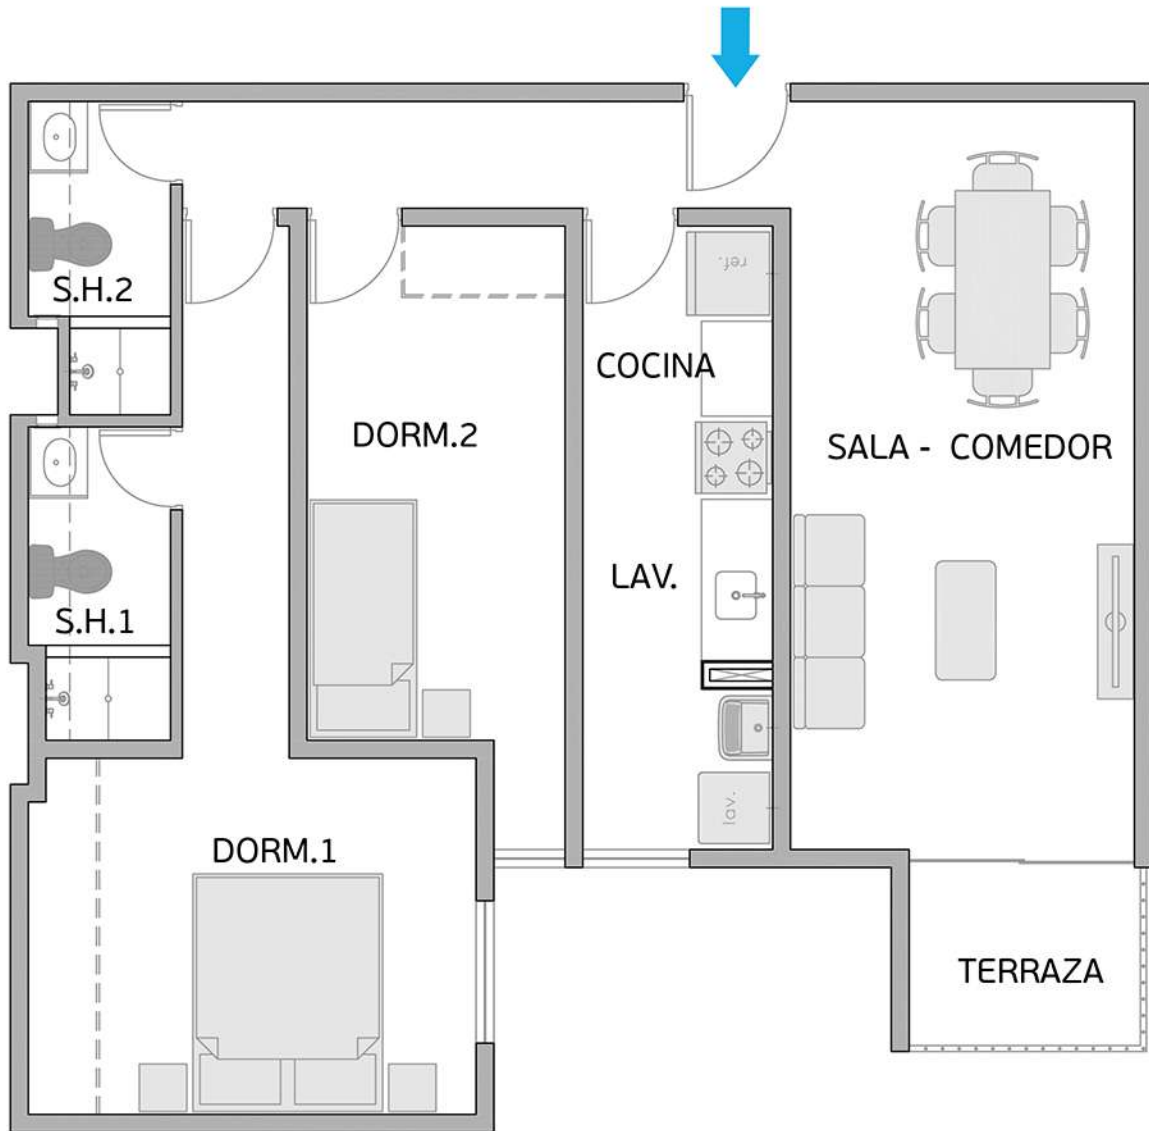

PLANO PISO 4 - DPTO. 406

Torre A

Área Techada: 76,61 m² aprox.

PLANO PISO 4 - DPTO. 407

Torre A

Área Techada: 75,21 m² aprox.

PLANO PISO 4 - DPTO. 408

Torre A

Área Techada: 75,47 m² aprox.

PLANO PISO 5 - DPTO. 501

Torre A

Área Techada: 67,40 m² aprox.

PLANO PISO 5 - DPTO. 502

Torre A

Área Techada: 78,29 m² aprox.

PLANO PISO 5 - DPTO. 503

Torre A

Área Techada: 74,96 m² aprox.

PLANO PISO 5 - DPTO. 504

Torre A

Área Techada: 75,16 m² aprox.

PLANO PISO 5 - DPTO. 505

Torre A

Área Techada: 76,03 m² aprox.