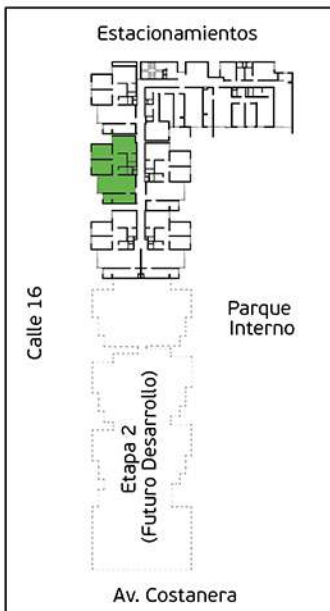

PLANO PISO 1 - DPTO. 101

Torre A
Área Techada: 67,40 m² aprox.

PLANO PISO 1 - DPTO. 102

Torre A
Área Techada: 78,29 m² aprox.

PLANO PISO 1 - DPTO. 103

Torre A

Área Techada: 74,96 m² aprox.

PLANO PISO 1 - DPTO. 104

Torre A

Área Techada: 75,16 m² aprox.

PLANO PISO 1 - DPTO. 105

Torre A

Área Techada: 76,00 m² aprox.

PLANO PISO 1 - DPTO. 106

Torre A

Área Techada: 76,59 m² aprox.

PLANO PISO 1 - DPTO. 107

Torre A

Área Techada: 75,21 m² aprox.

PLANO PISO 1 - DPTO. 108

Torre A

Área Techada: 75,44 m² aprox.

PLANO PISO 2 - DPTO. 201

Torre A

Área Techada: 67,40 m² aprox.

PLANO PISO 2 - DPTO. 202

Torre A
Área Techada: 78,29 m² aprox.

PLANO PISO 2 - DPTO. 203

Torre A

Área Techada: 74,96 m² aprox.

PLANO PISO 2 - DPTO. 204

Torre A