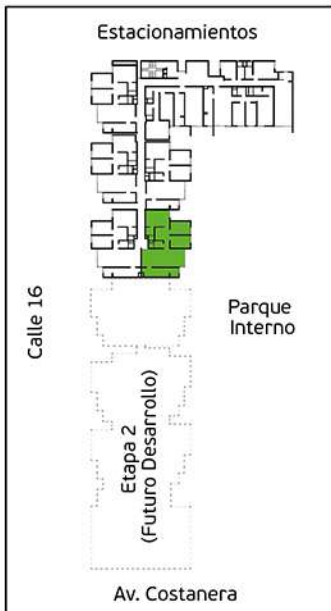

Torre A

Área Techada: 75,24 m² aprox.

PLANO PISO 2 - DPTO. 208

Torre A
Área Techada: 75,47 m² aprox.

PLANO PISO 3 - DPTO. 301

Torre A
Área Techada: 67,40 m² aprox.

PLANO PISO 3 - DPTO. 302

Torre A

Área Techada: 78,29 m² aprox.

PLANO PISO 3 - DPTO. 303

Torre A

Área Techada: 74,96 m² aprox.

PLANO PISO 3 - DPTO. 304

Torre A

Área Techada: 75,19 m² aprox.

PLANO PISO 3 - DPTO. 305

Torre A

Área Techada: 76,03 m² aprox.

PLANO PISO 3 - DPTO. 306

Torre A

Área Techada: 76,61 m² aprox.

PLANO PISO 3 - DPTO. 307

Torre A

Área Techada: 75,24 m² aprox.

PLANO PISO 3 - DPTO. 308

Torre A
Área Techada: 75,47 m² aprox.

PLANO PISO 4 - DPTO. 401

Torre A

Área Techada: 67,40 m² aprox.

PLANO PISO 4 - DPTO. 402

Torre A
Área Techada: 78,29 m² aprox.

PLANO PISO 4 - DPTO. 403