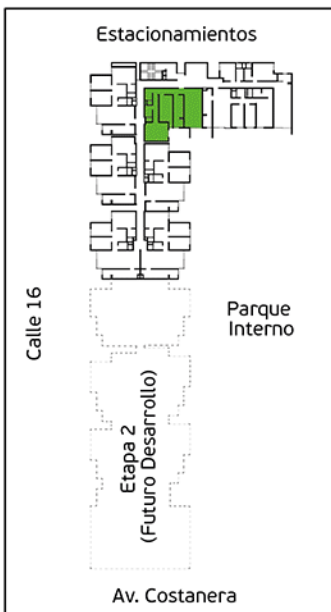

PLANO PISO 7 - DPTO. 707

Torre A

Área Techada: 75,24 m² aprox.

PLANO PISO 7 - DPTO. 708

Torre A
Área Techada: 75,47 m² aprox.

PLANO PISO 8 - DPTO. 801

Torre A

Área Techada: 67,42 m² aprox.

PLANO PISO 8 - DPTO. 802

Torre A

Área Techada: 78,29 m² aprox.

PLANO PISO 8 - DPTO. 803

Torre A

Área Techada: 74,96 m² aprox.

PLANO PISO 8 - DPTO. 804

Torre A