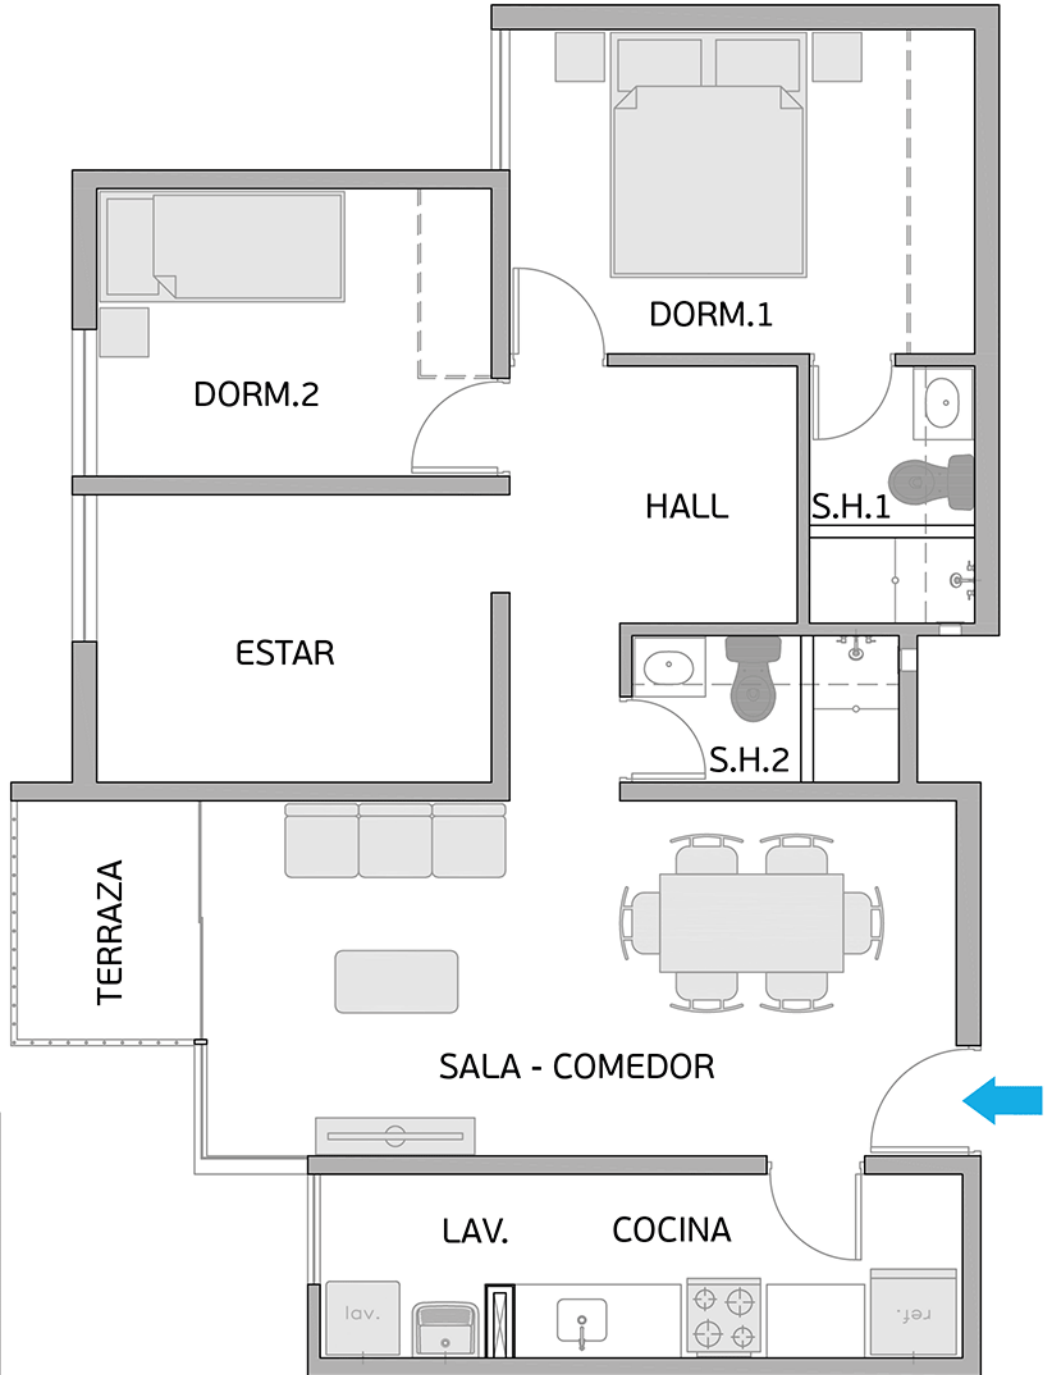

PLANO PISO 14 - DPTO. 1403

Torre A

Área Techada: 74,96 m² aprox.

PLANO PISO 14 - DPTO.1404

Torre A

Área Techada: 75,16 m² aprox.

PLANO PISO 14 - DPTO. 1405

Torre A

Área Techada: 76,00 m² aprox.

PLANO PISO 14 - DPTO. 1406

Torre A

Área Techada: 76,59 m² aprox.

PLANO PISO 14 - DPTO. 1407

Torre A

Área Techada: 75,21 m² aprox.

PLANO PISO 14 - DPTO. 1408