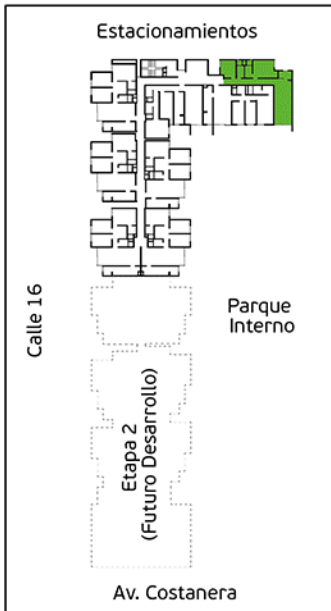

PLANO PISO 14 - DPTO. 1401

Torre A

Área Techada: 67,42 m² aprox.