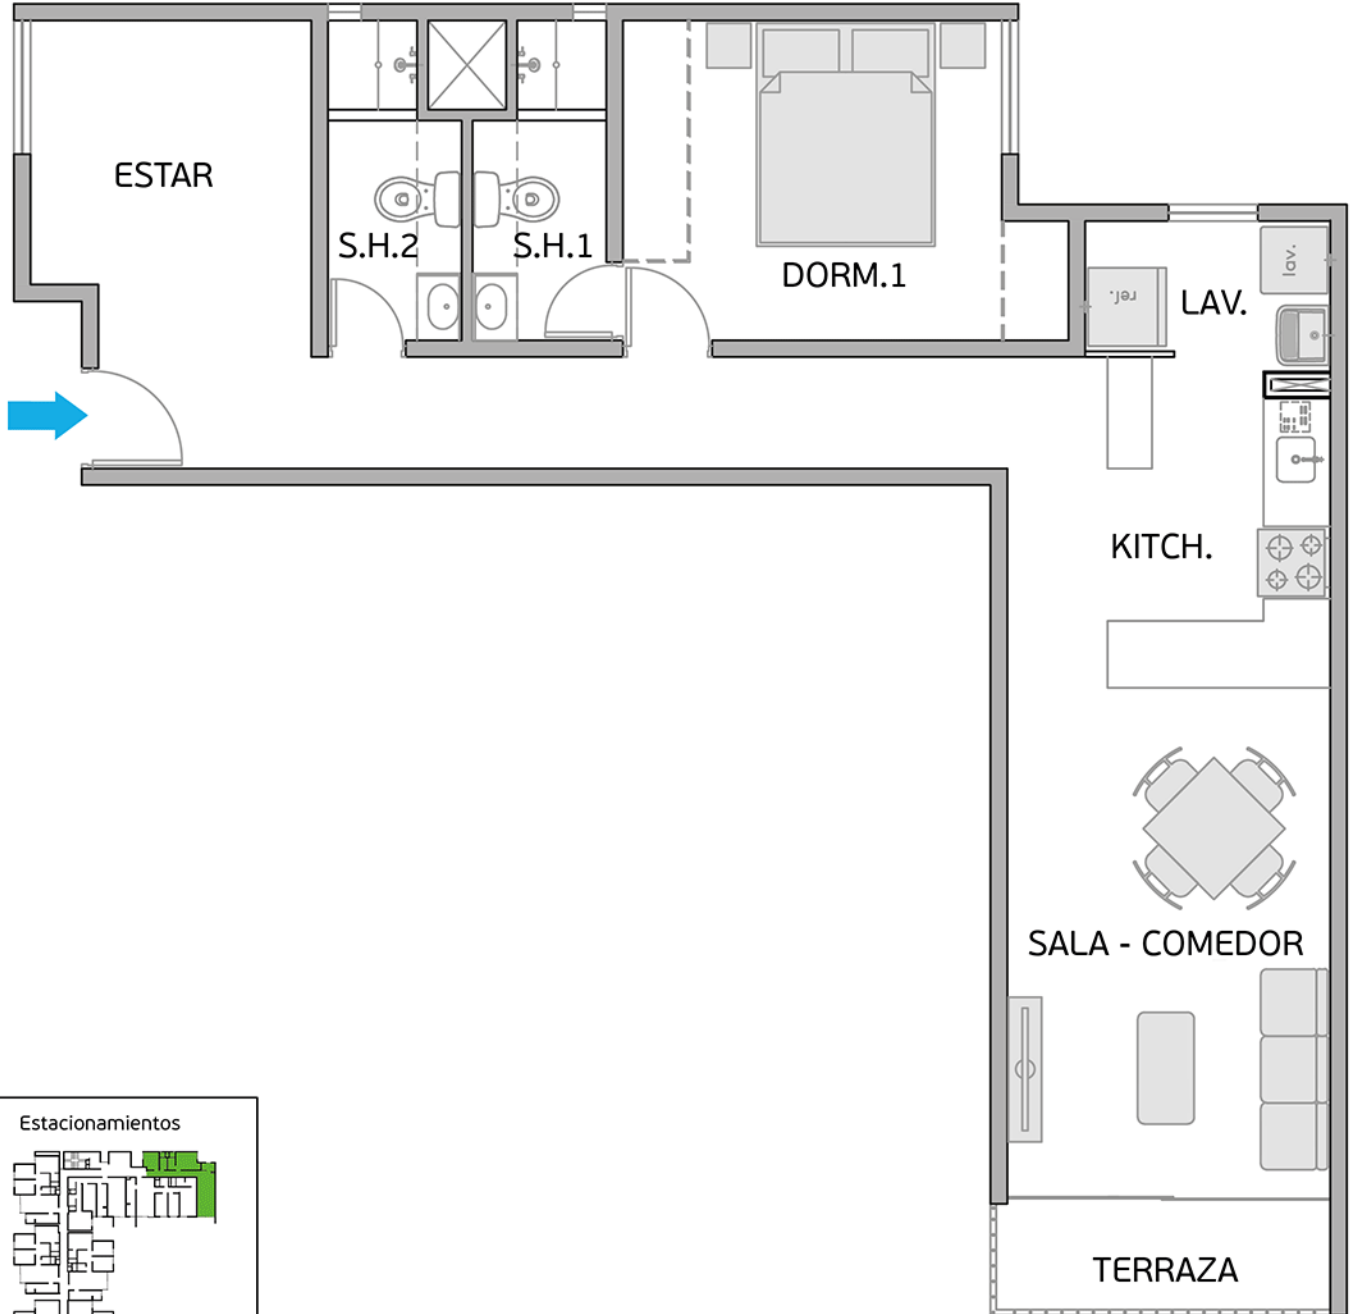

Área sin techar: 1,08 m² aprox.

PLANO PISO 11 - DPTO. 1107

Torre A

Área Techada: 75,24 m² aprox.

PLANO PISO 11 - DPTO. 1108

Torre A

Área Techada: 75,47 m² aprox.

PLANO PISO 12 - DPTO. 1201

Torre A

Área Techada: 67,42 m² aprox.

PLANO PISO 12 - DPTO. 1202

Torre A

Área Techada: 78,26 m² aprox.

PLANO PISO 12 - DPTO. 1203

Torre A

Área Techada: 74,96 m² aprox.