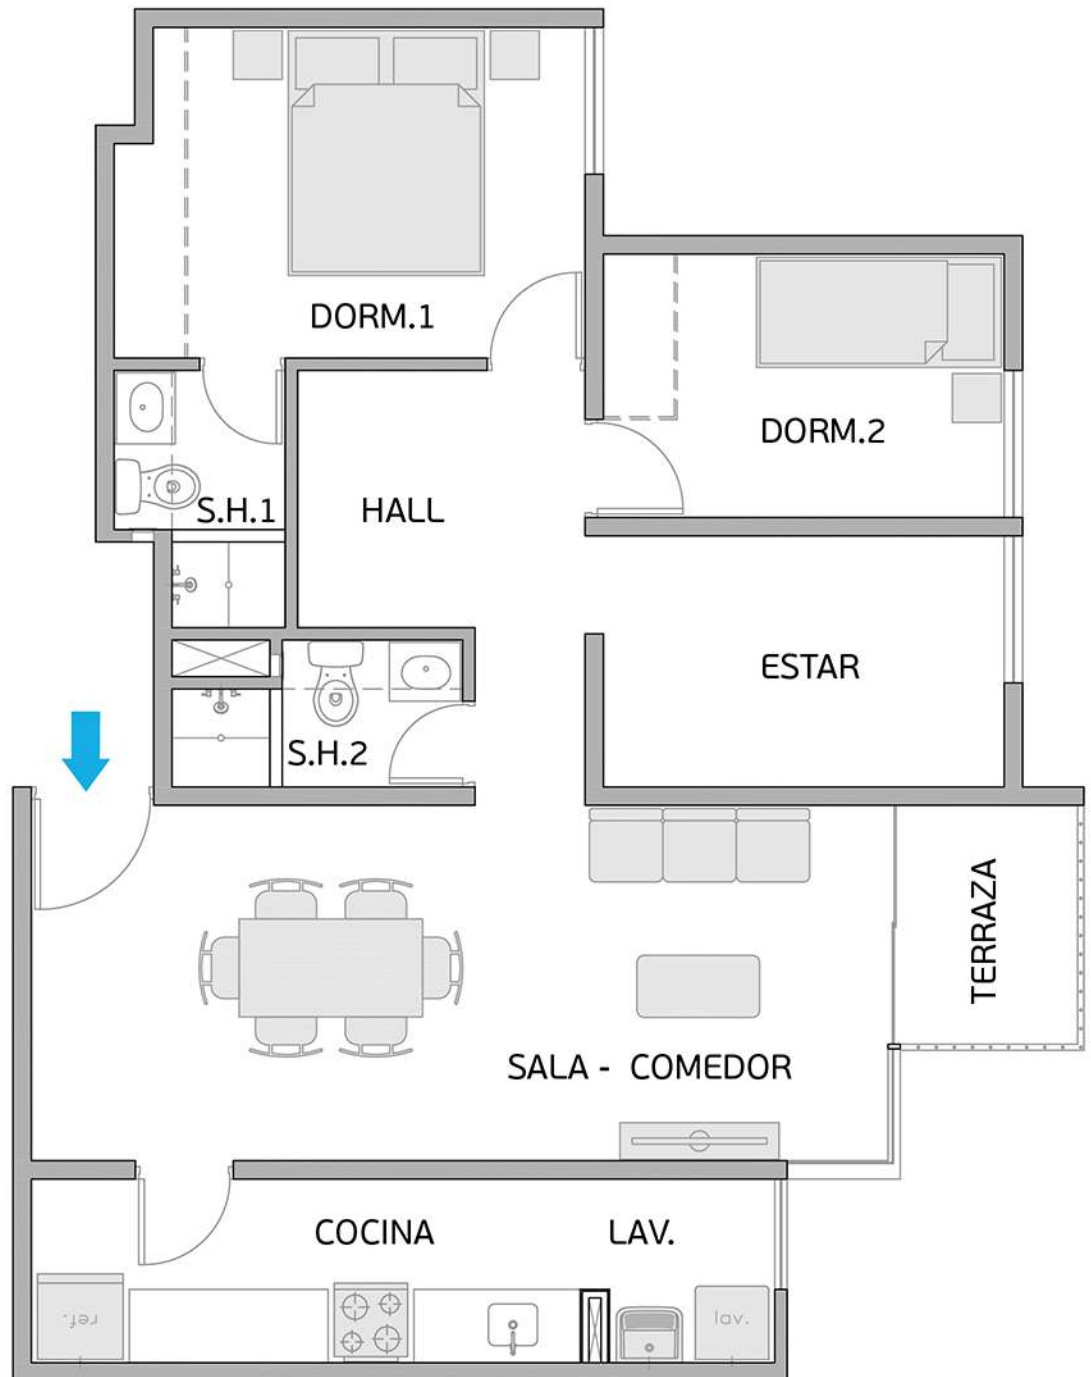

Área Techada: 75,47 m² aprox.

PLANO PISO 5 - DPTO. 501

Torre A

Área Techada: 67,40 m² aprox.

PLANO PISO 5 - DPTO. 502

Torre A

Área Techada: 78,29 m² aprox.

PLANO PISO 5 - DPTO. 503

Torre A

Área Techada: 74,96 m² aprox.

PLANO PISO 5 - DPTO. 504

Torre A

Área Techada: 75,16 m² aprox.

PLANO PISO 5 - DPTO. 505

Torre A

Área Techada: 76,03 m² aprox.

PLANO PISO 5 - DPTO. 506

Torre A

Área Techada: 76,61 m² aprox.

PLANO PISO 5 - DPTO. 507

Torre A

Área Techada: 75,21 m² aprox.

PLANO PISO 5 - DPTO. 508

Torre A
Área Techada: 75,47 m² aprox.