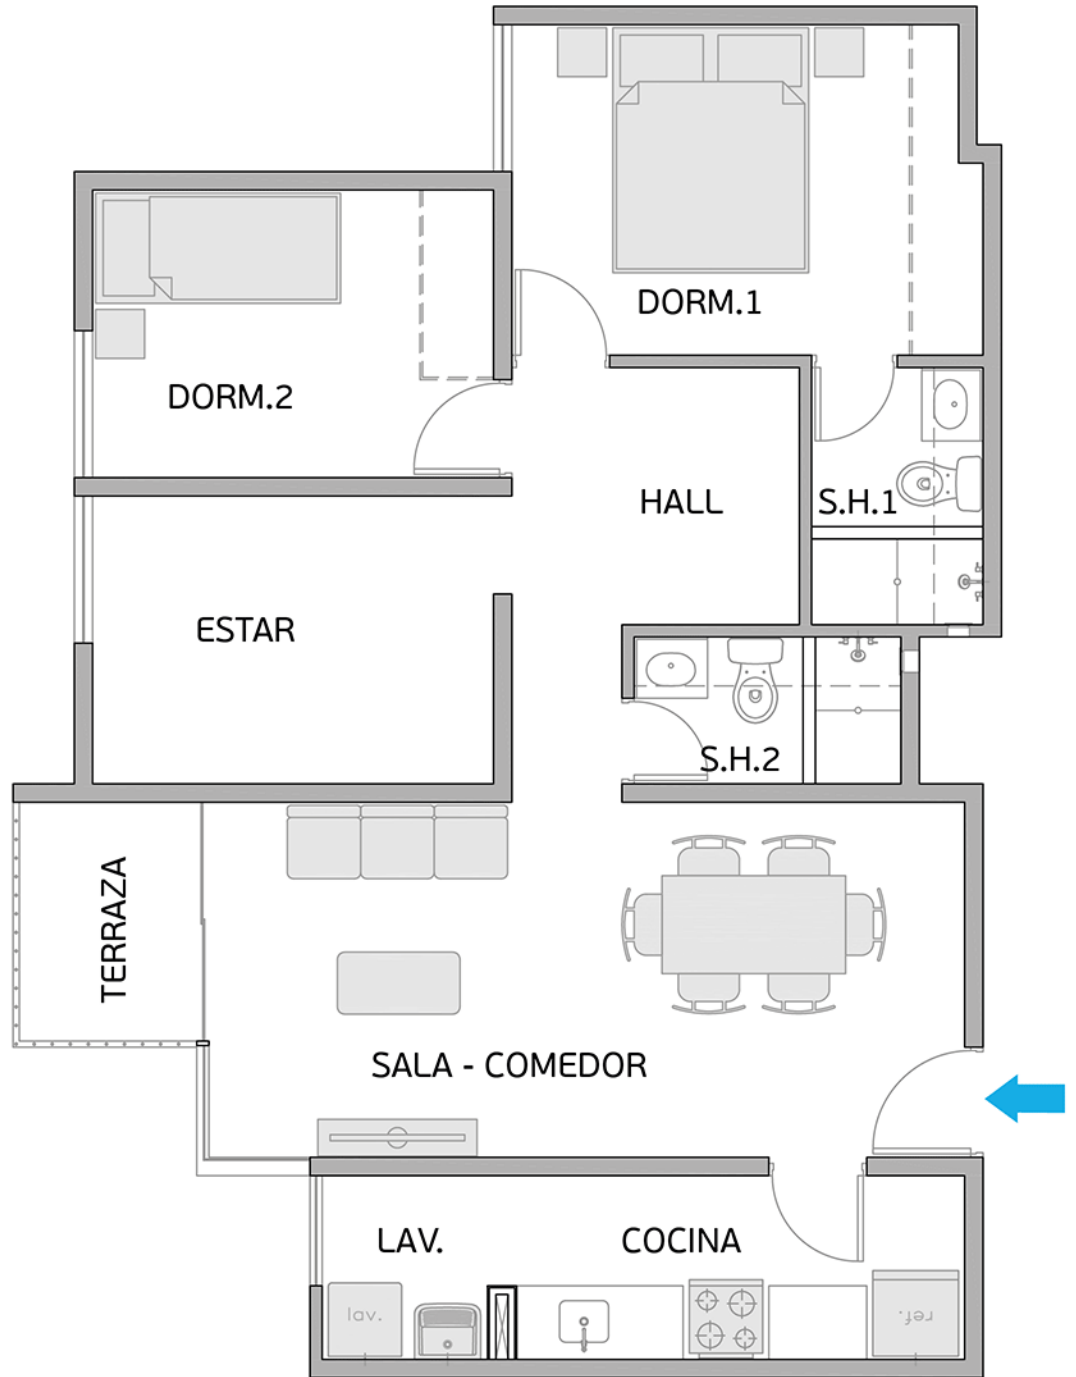

PLANO PISO 11 - DPTO. 1107

Torre A

Área Techada: 75,24 m² aprox.