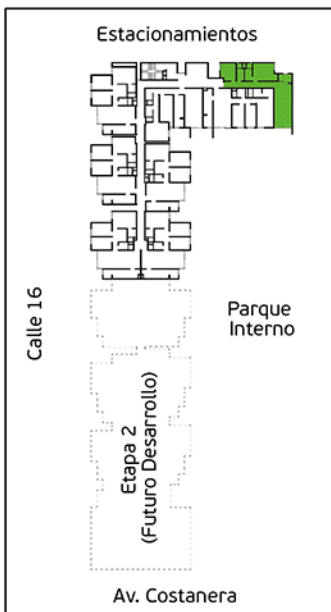

Área Techada: 75,24 m² aprox.

PLANO PISO 10 - DPTO. 1008

Torre A

Área Techada: 75,47 m² aprox.

PLANO PISO 11 - DPTO. 1101

Torre A

Área Techada: 67,42 m² aprox.

PLANO PISO 11 - DPTO. 1102