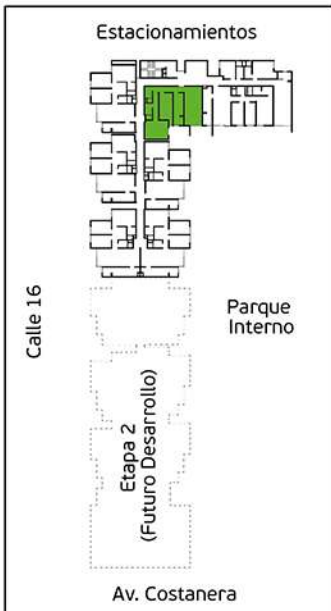

Área Techada: 75,47 m² aprox.

PLANO PISO 5 - DPTO. 501

Torre A

Área Techada: 67,40 m² aprox.

PLANO PISO 5 - DPTO. 502

Torre A

Área Techada: 78,29 m² aprox.

PLANO PISO 5 - DPTO. 503

Torre A

Área Techada: 74,96 m² aprox.

PLANO PISO 5 - DPTO. 504

Torre A

Área Techada: 75,16 m² aprox.

PLANO PISO 5 - DPTO. 505

Torre A

Área Techada: 76,03 m² aprox.