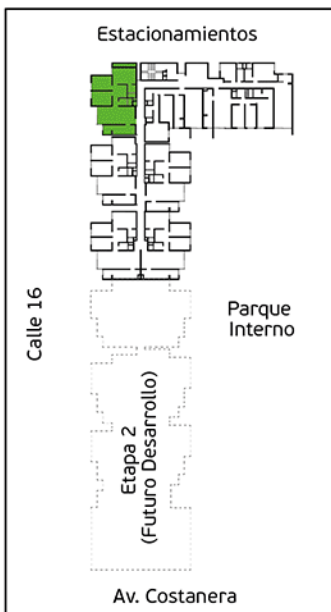

PLANO PISO 10 - DPTO. 1008

Torre A

Área Techada: 75,47 m² aprox.