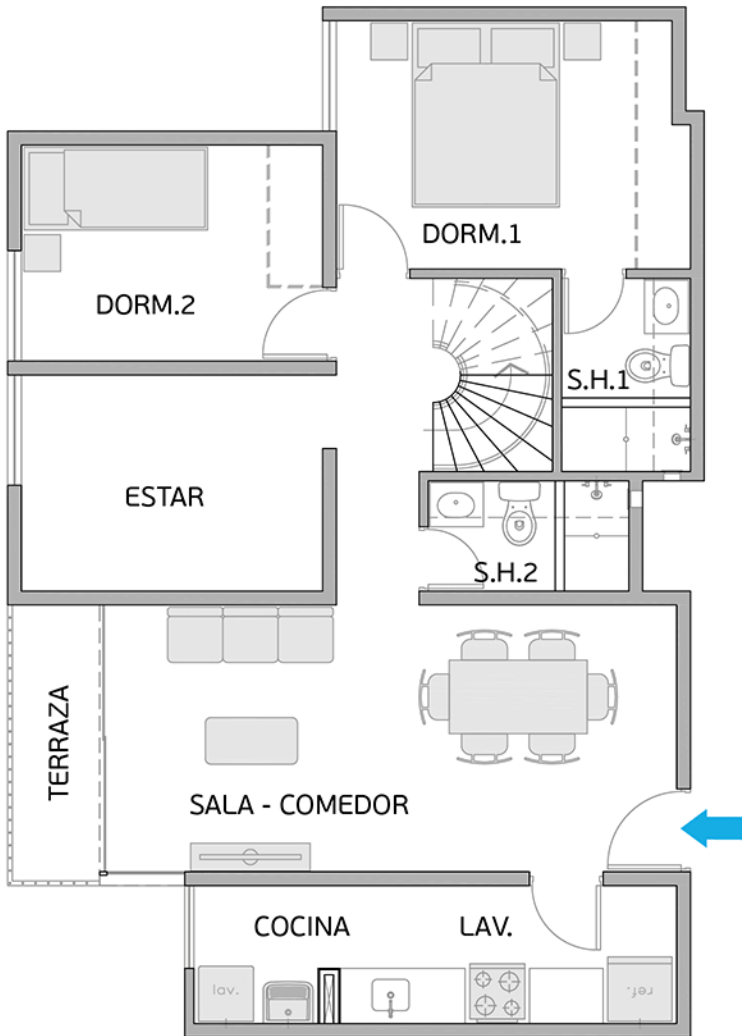

Área sin techo: 29,25 m² aprox.

1^{ER} PISO

2^{DO} PISO

PLANO PISO 15 – DÚPLEX 1506

Torre A

Área Total: 95,76 m² aprox.

Área sin techar: 29,24 m² aprox.

1^{ER} PISO