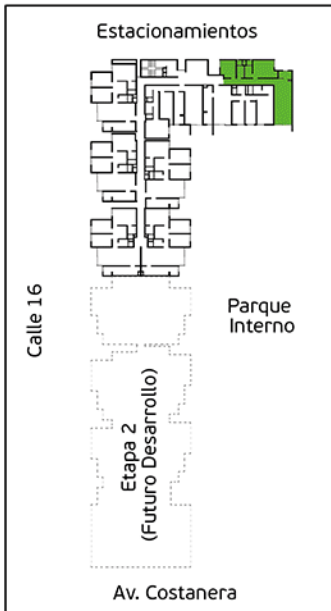

Área Techada: 76,59 m² aprox.

PLANO PISO 12 - DPTO. 1207

Torre A

Área Techada: 75,24 m² aprox.

PLANO PISO 12 - DPTO. 1208

Torre A

Área Techada: 75,44 m² aprox.

PLANO PISO 13 - DPTO. 1301