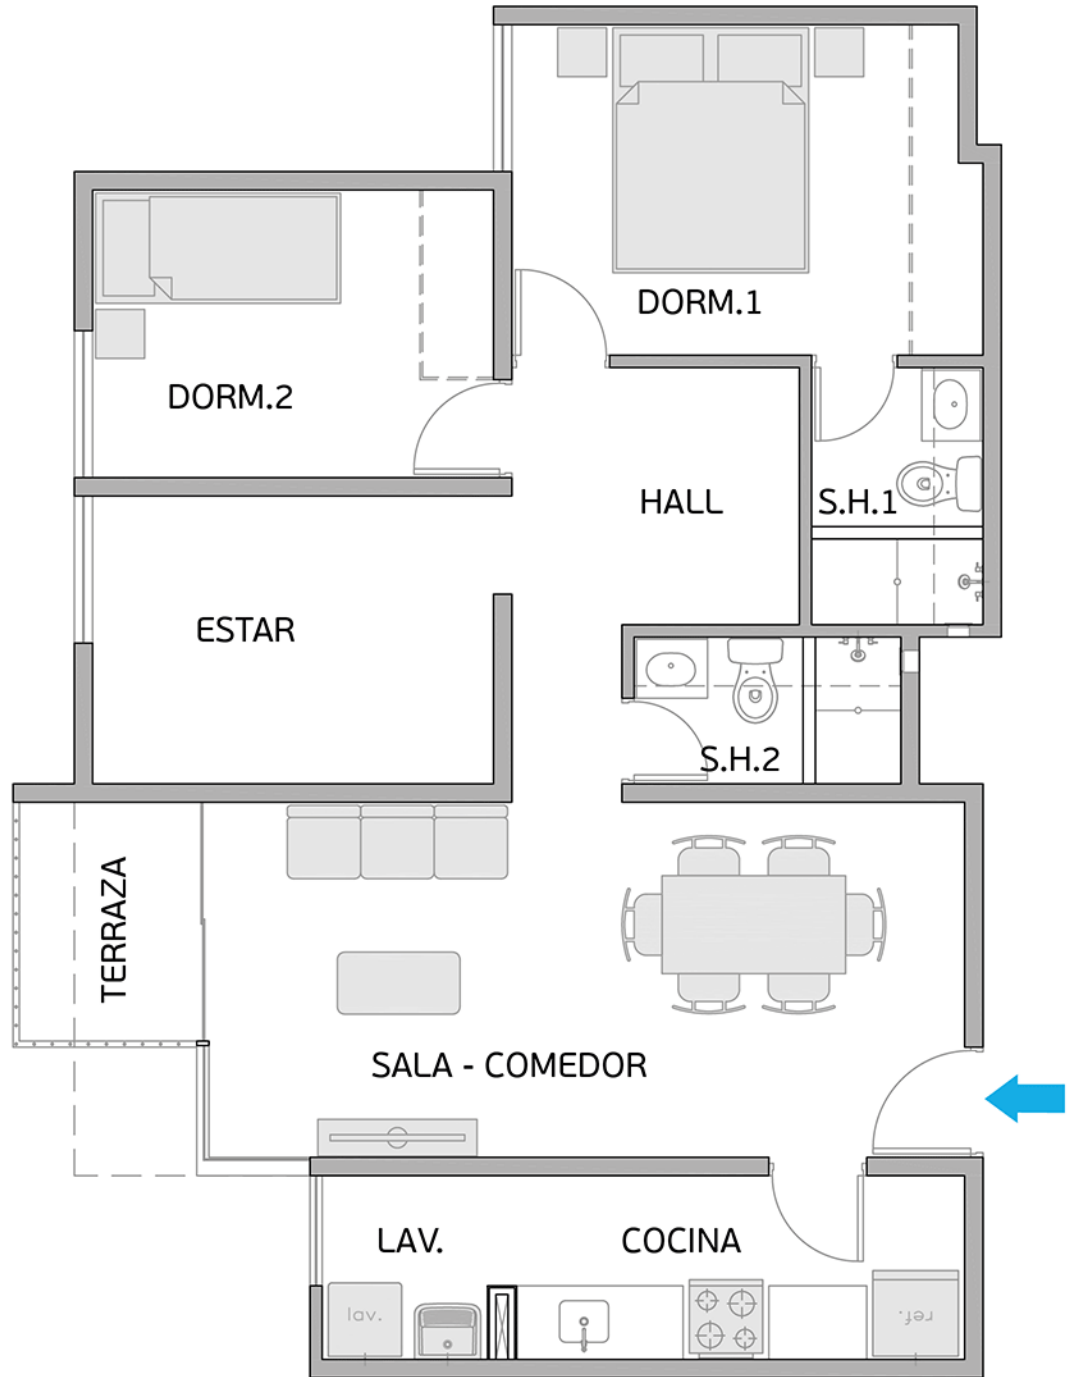

PLANO PISO 13 - DPTO. 1307

Torre A

Área Techada: 74,16 m² aprox.

Área sin techar: 1,08 m² aprox.