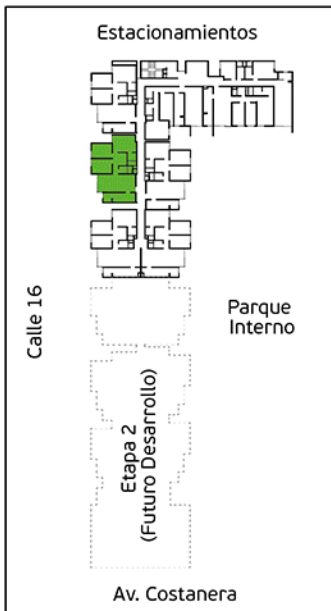

PLANO PISO 10 - DPTO. 1005

Torre A

Área Techada: 76,03 m² aprox.

PLANO PISO 10 - DPTO. 1006

Torre A

Área Techada: 76,61 m² aprox.

PLANO PISO 10 - DPTO. 1007

Torre A