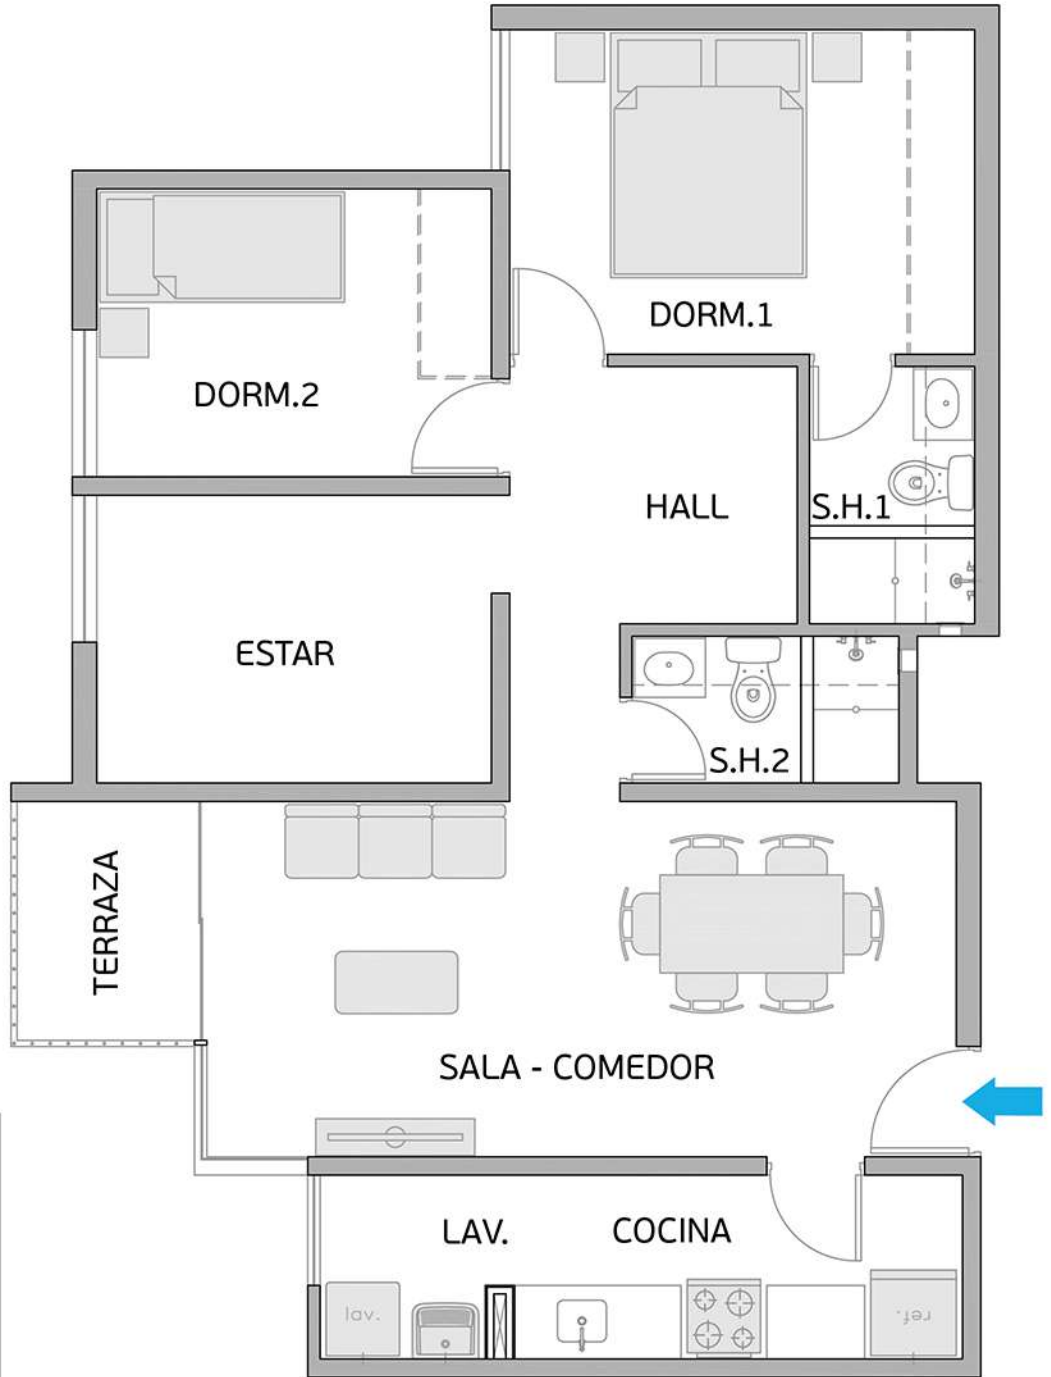

Torre A
Área Techada: 74,96 m² aprox.

PLANO PISO 6 - DPTO. 604

Torre A

Área Techada: 75,19 m² aprox.

PLANO PISO 6 - DPTO. 605

Torre A

Área Techada: 76,03 m² aprox.

PLANO PISO 6 - DPTO.606

Torre A
Área Techada: 76,61 m² aprox.

PLANO PISO 6 - DPTO. 607

Torre A

Área Techada: 75,24 m² aprox.

PLANO PISO 6 - DPTO. 608

Torre A

Área Techada: 75,47 m² aprox.

PLANO PISO 7 - DPTO. 701

Torre A

Área Techada: 67,42 m² aprox.

PLANO PISO 7 - DPTO. 702

Torre A
Área Techada: 78,29 m² aprox.

PLANO PISO 7 - DPTO. 703

Torre A

Área Techada: 74,96 m² aprox.

PLANO PISO 7 - DPTO. 704