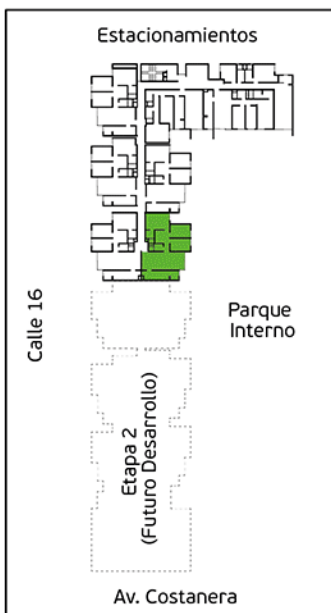

PLANO PISO 14 - DPTO. 1403

Torre A

Área Techada: 74,96 m² aprox.

PLANO PISO 14 - DPTO.1404

Torre A

Área Techada: 75,16 m² aprox.

PLANO PISO 14 - DPTO. 1405

Torre A