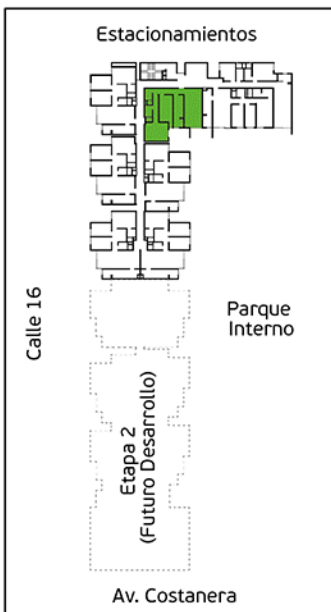

PLANO PISO 15 – DPTO 1503

Torre A

Área Total: 71,63 m² aprox.

Área sin techar: 3,33 m² aprox.