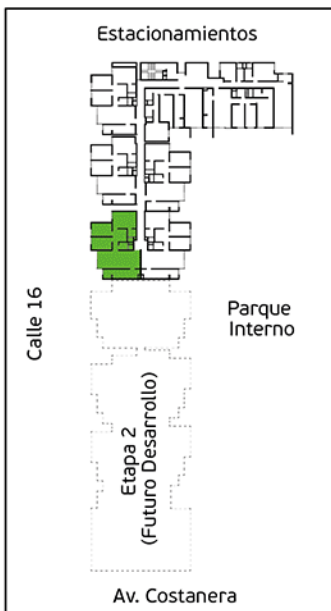

2DO PISO

PLANO PISO 15 – DÚPLEX 1506

Torre A

Área Total: 95,76 m² aprox.

Área sin techar: 29,24 m² aprox.