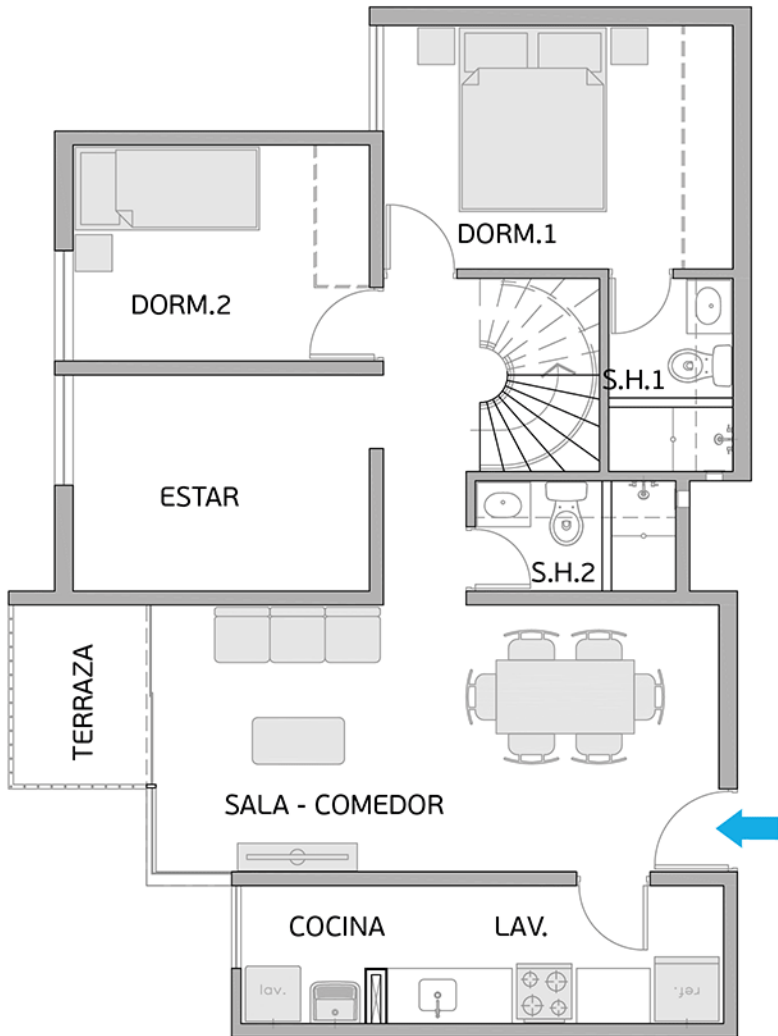

2^{DO} PISO

PLANO PISO 15 - DÚPLEX 1507

Torre A

Área Total: 93,43 m² aprox.

Área sin techar: 31,03 m² aprox.

1^{ER} PISO

2^{DO} PISO

PLANO PISO 15 - DÚPLEX 1508