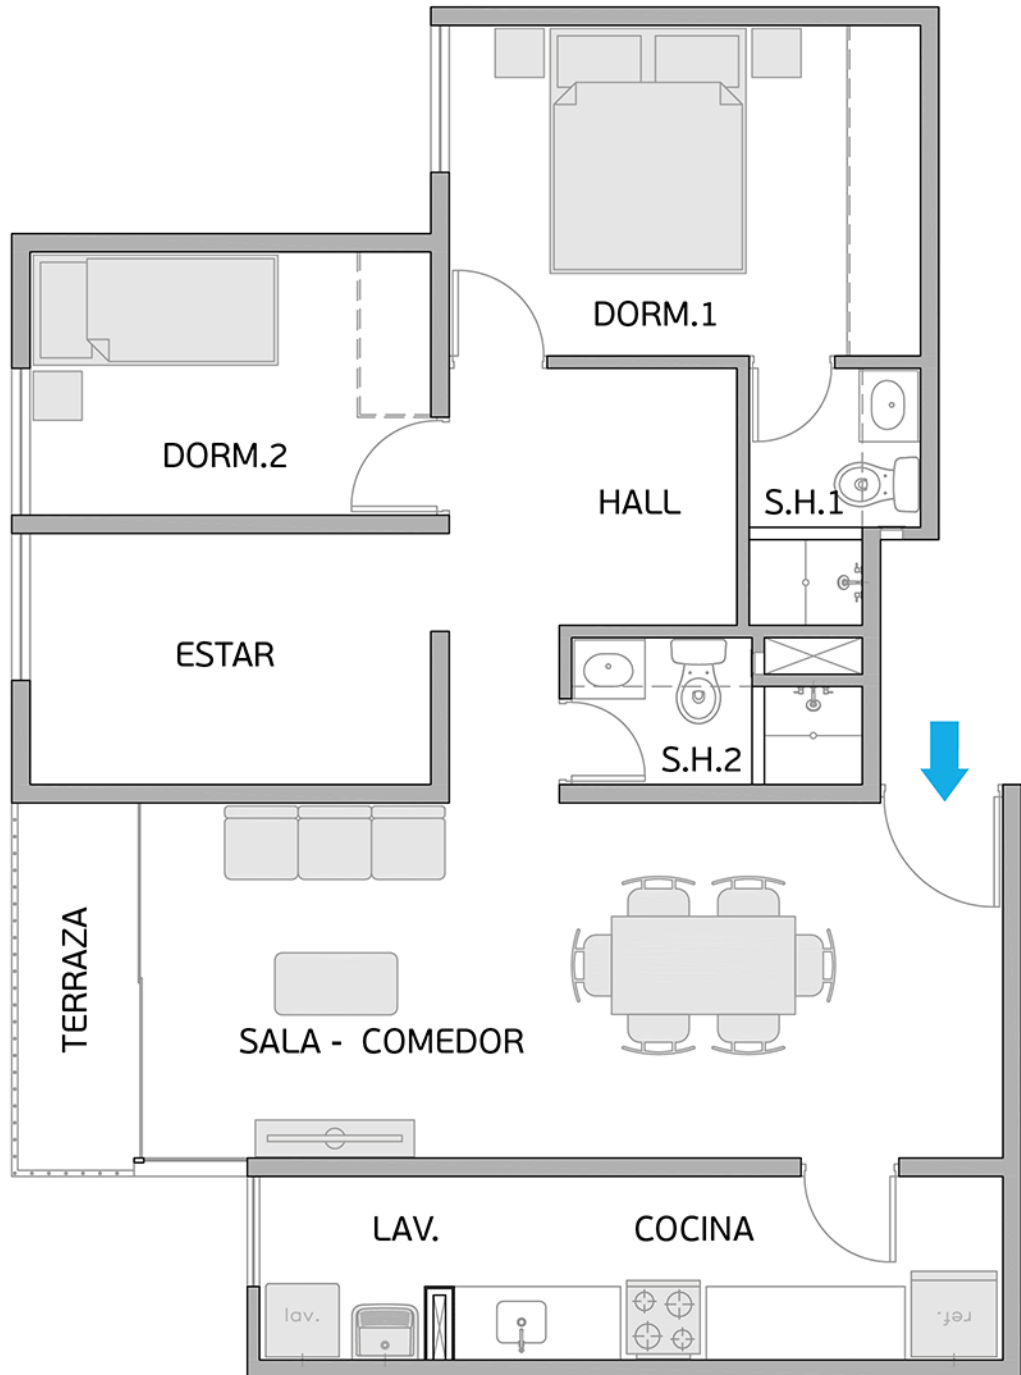

PLANO PISO 13 - DPTO. 1304

Torre A

Área Techada: 74,11 m² aprox.

Área sin techar: 1,08 m² aprox.

PLANO PISO 13 - DPTO. 1305

Torre A

Área Techada: 76,00 m² aprox.

PLANO PISO 13 - DPTO. 1306