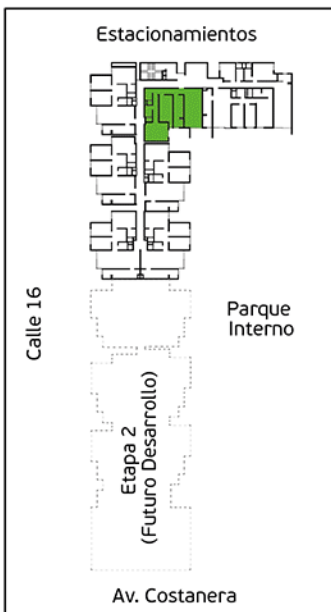

PLANO PISO 9 - DPTO. 902

Torre A

Área Techada: 78,29 m² aprox.

PLANO PISO 9 - DPTO. 903

Torre A

Área Techada: 74,96 m² aprox.

PLANO PISO 9 - DPTO. 904

Torre A