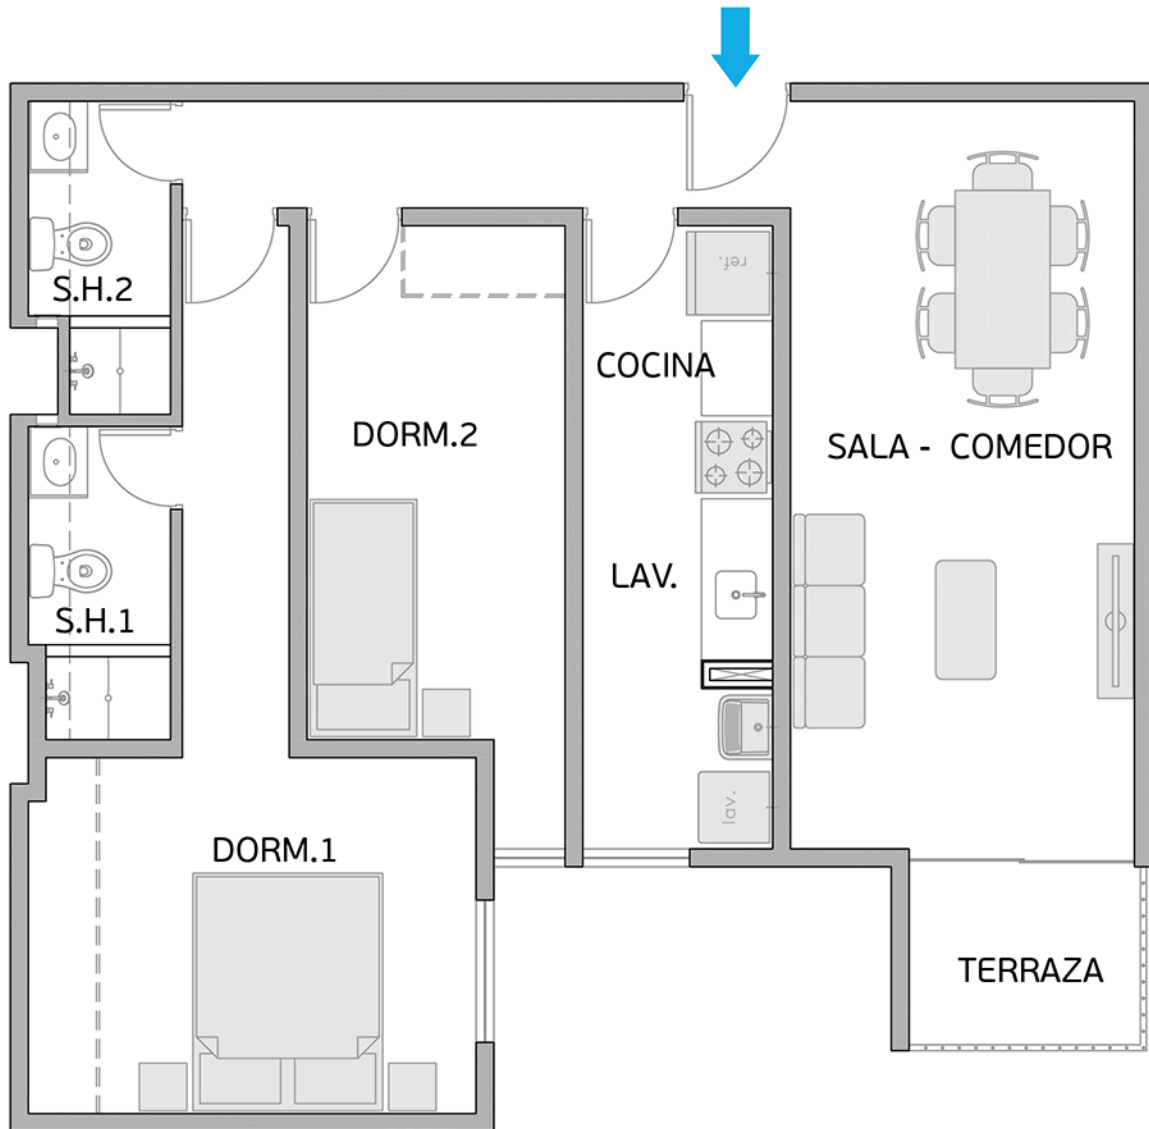

Área Techada: 74,39 m² aprox.

Área sin techar: 1,05 m² aprox.

PLANO PISO 14 - DPTO. 1401

Torre A

Área Techada: 67,42 m² aprox.

PLANO PISO 14 - DPTO. 1402

Torre A

Área Techada: 78,26 m² aprox.

PLANO PISO 14 - DPTO. 1403

Torre A

Área Techada: 74,96 m² aprox.

PLANO PISO 14 - DPTO.1404

Torre A

Área Techada: 75,16 m² aprox.

PLANO PISO 14 - DPTO. 1405

Torre A