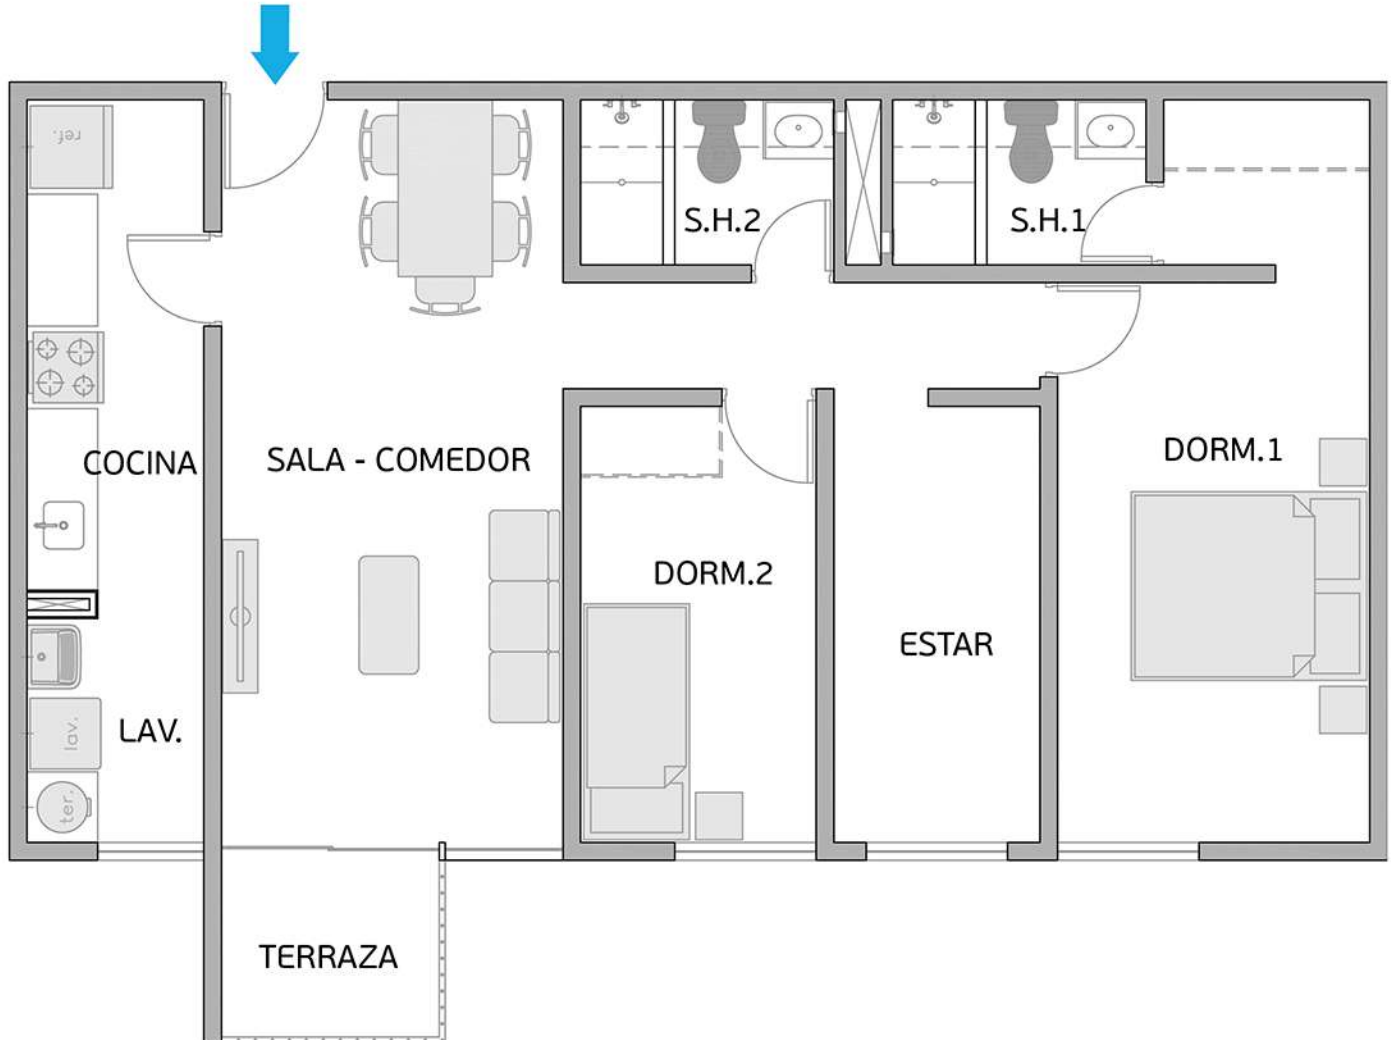

Torre A

Área Techada: 75,16 m² aprox.

PLANO PISO 1 - DPTO. 105

Torre A

Área Techada: 76,00 m² aprox.

PLANO PISO 1 - DPTO. 106

Torre A

Área Techada: 76,59 m² aprox.

PLANO PISO 1 - DPTO. 107

Torre A

Área Techada: 75,21 m² aprox.

PLANO PISO 1 - DPTO. 108

Torre A

Área Techada: 75,44 m² aprox.

PLANO PISO 2 - DPTO. 201

Torre A

Área Techada: 67,40 m² aprox.

PLANO PISO 2 - DPTO. 202

Torre A
Área Techada: 78,29 m² aprox.

PLANO PISO 2 - DPTO. 203

Torre A

Área Techada: 74,96 m² aprox.

PLANO PISO 2 - DPTO. 204

Torre A