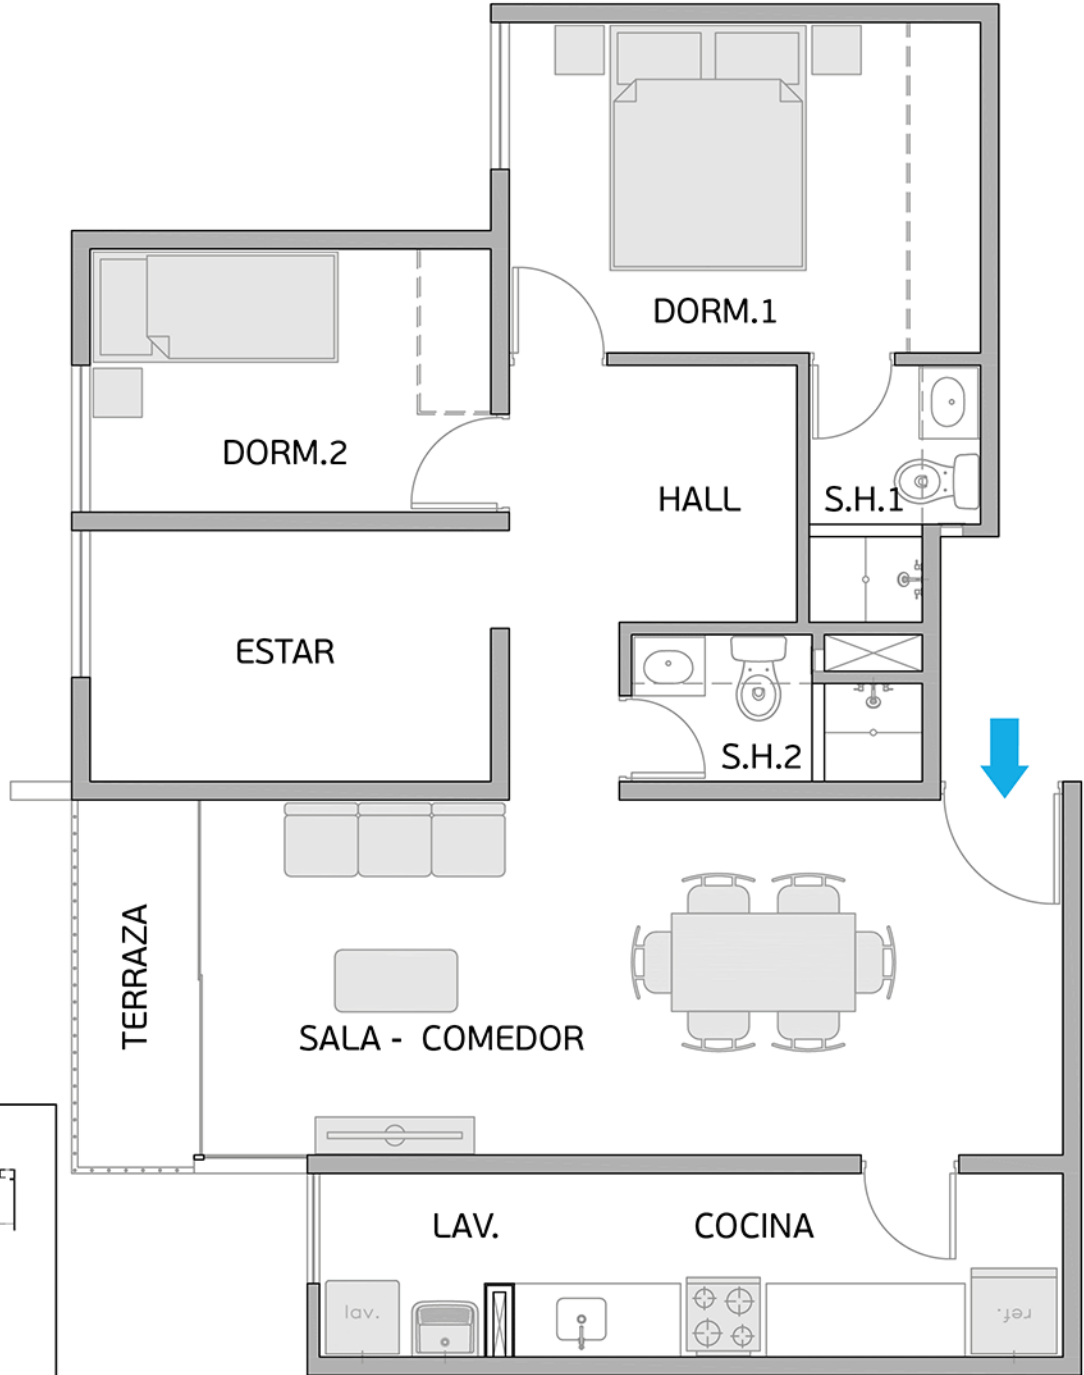

PLANO PISO 12 - DPTO. 1204

Torre A

Área Techada: 75,19 m² aprox.

PLANO PISO 12 - DPTO. 1205

Torre A

Área Techada: 76,00 m² aprox.

PLANO PISO 12 - DPTO. 1206

Torre A