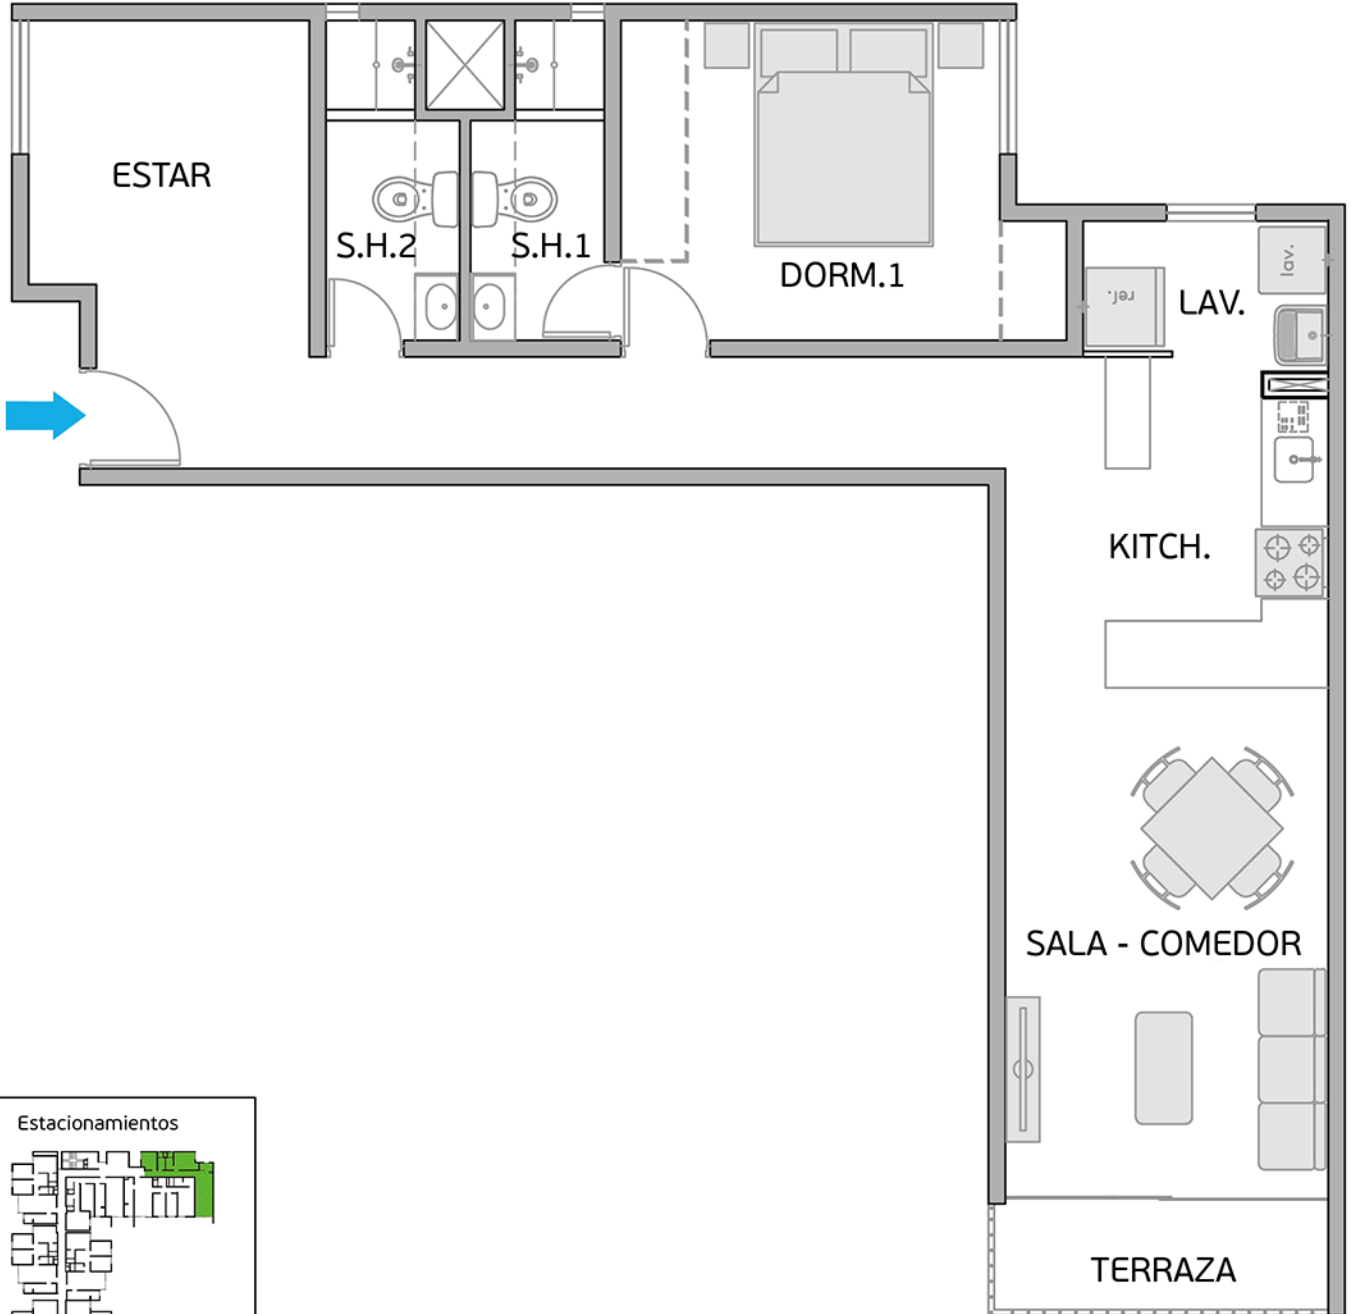

PLANO PISO 14 - DPTO. 1401

Torre A

Área Techada: 67,42 m² aprox.