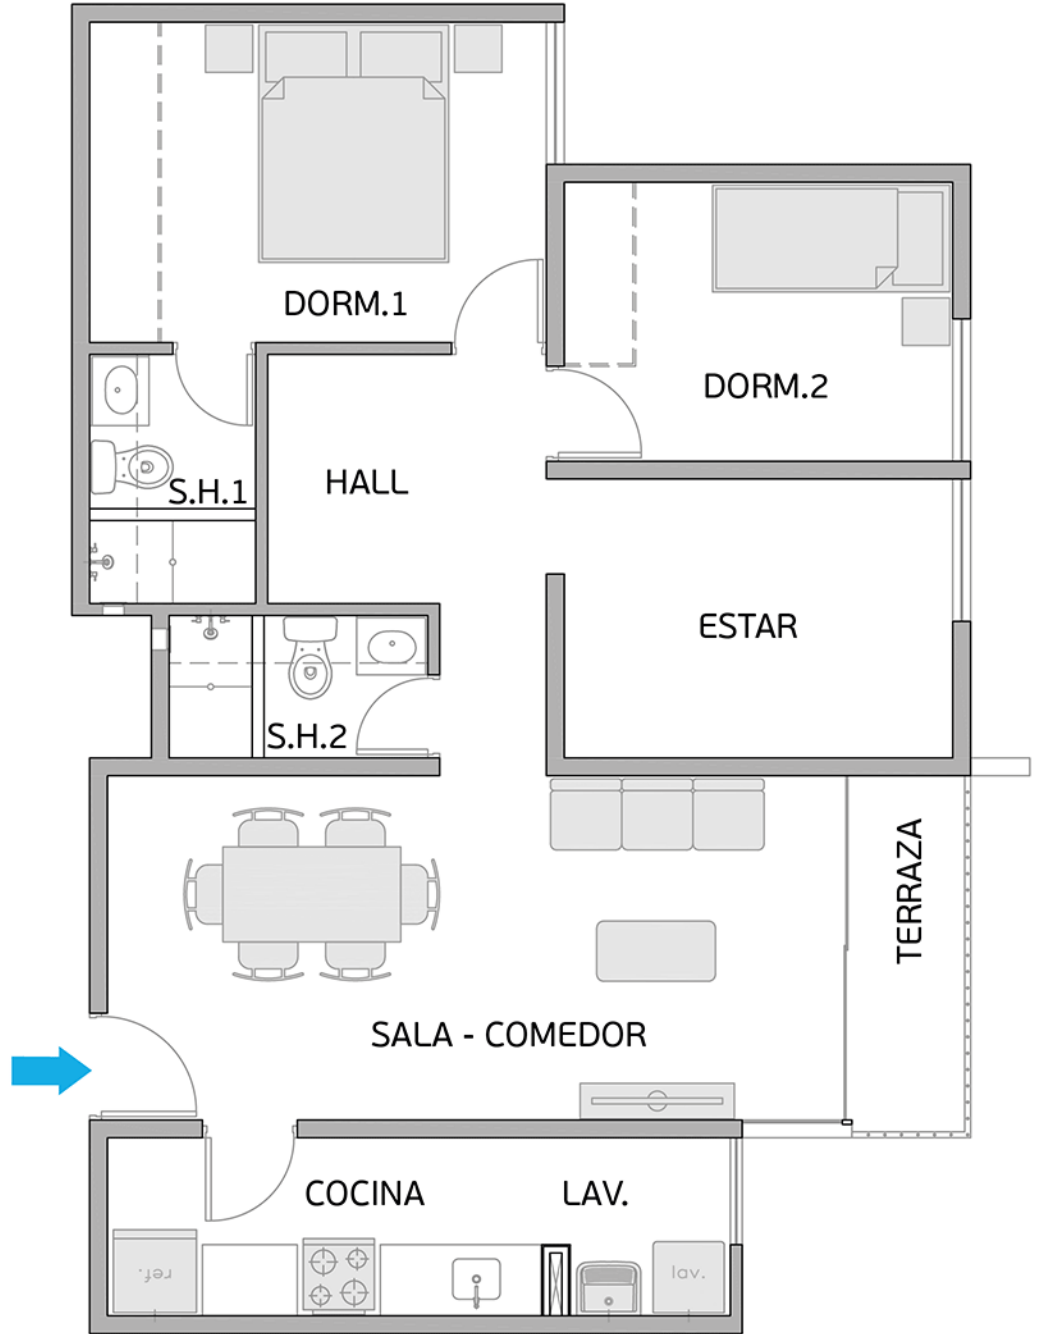

PLANO PISO 8 - DPTO. 802

Torre A

Área Techada: 78,29 m² aprox.

PLANO PISO 8 - DPTO. 803

Torre A

Área Techada: 74,96 m² aprox.

PLANO PISO 8 - DPTO. 804

Torre A

Área Techada: 75,16 m² aprox.

PLANO PISO 8 - DPTO. 805

Torre A

Área Techada: 76,00 m² aprox.

PLANO PISO 8 - DPTO. 806

Torre A

Área Techada: 76,59 m² aprox.

PLANO PISO 8 - DPTO. 807