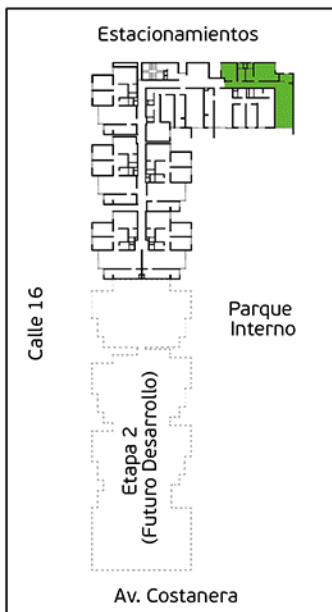

Torre A

Área Techada: 75,21 m² aprox.

PLANO PISO 8 - DPTO. 808

Torre A

Área Techada: 75,44 m² aprox.

PLANO PISO 9 - DPTO. 901

Torre A

Área Techada: 67,42 m² aprox.