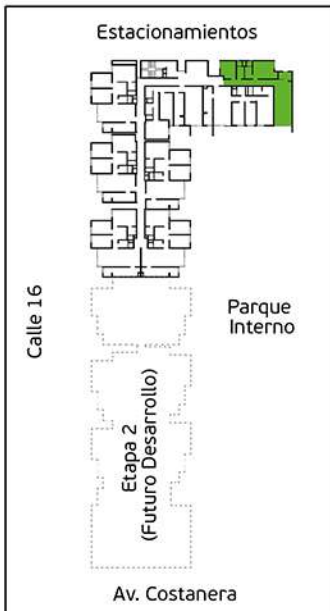

PLANO PISO 1 - DPTO. 101

Torre A
Área Techada: 67,40 m² aprox.

PLANO PISO 1 - DPTO. 102

Torre A
Área Techada: 78,29 m² aprox.

PLANO PISO 1 - DPTO. 103

Torre A

Área Techada: 74,96 m² aprox.

PLANO PISO 1 - DPTO. 104

Torre A

Área Techada: 75,16 m² aprox.

PLANO PISO 1 - DPTO. 105

Torre A

Área Techada: 76,00 m² aprox.

PLANO PISO 1 - DPTO. 106

Torre A

Área Techada: 76,59 m² aprox.

PLANO PISO 1 - DPTO. 107

Torre A

Área Techada: 75,21 m² aprox.

PLANO PISO 1 - DPTO. 108

Torre A

Área Techada: 75,44 m² aprox.

PLANO PISO 2 - DPTO. 201

Torre A

Área Techada: 67,40 m² aprox.

PLANO PISO 2 - DPTO. 202

Torre A
Área Techada: 78,29 m² aprox.

PLANO PISO 2 - DPTO. 203

Torre A

Área Techada: 74,96 m² aprox.

PLANO PISO 2 - DPTO. 204

Torre A