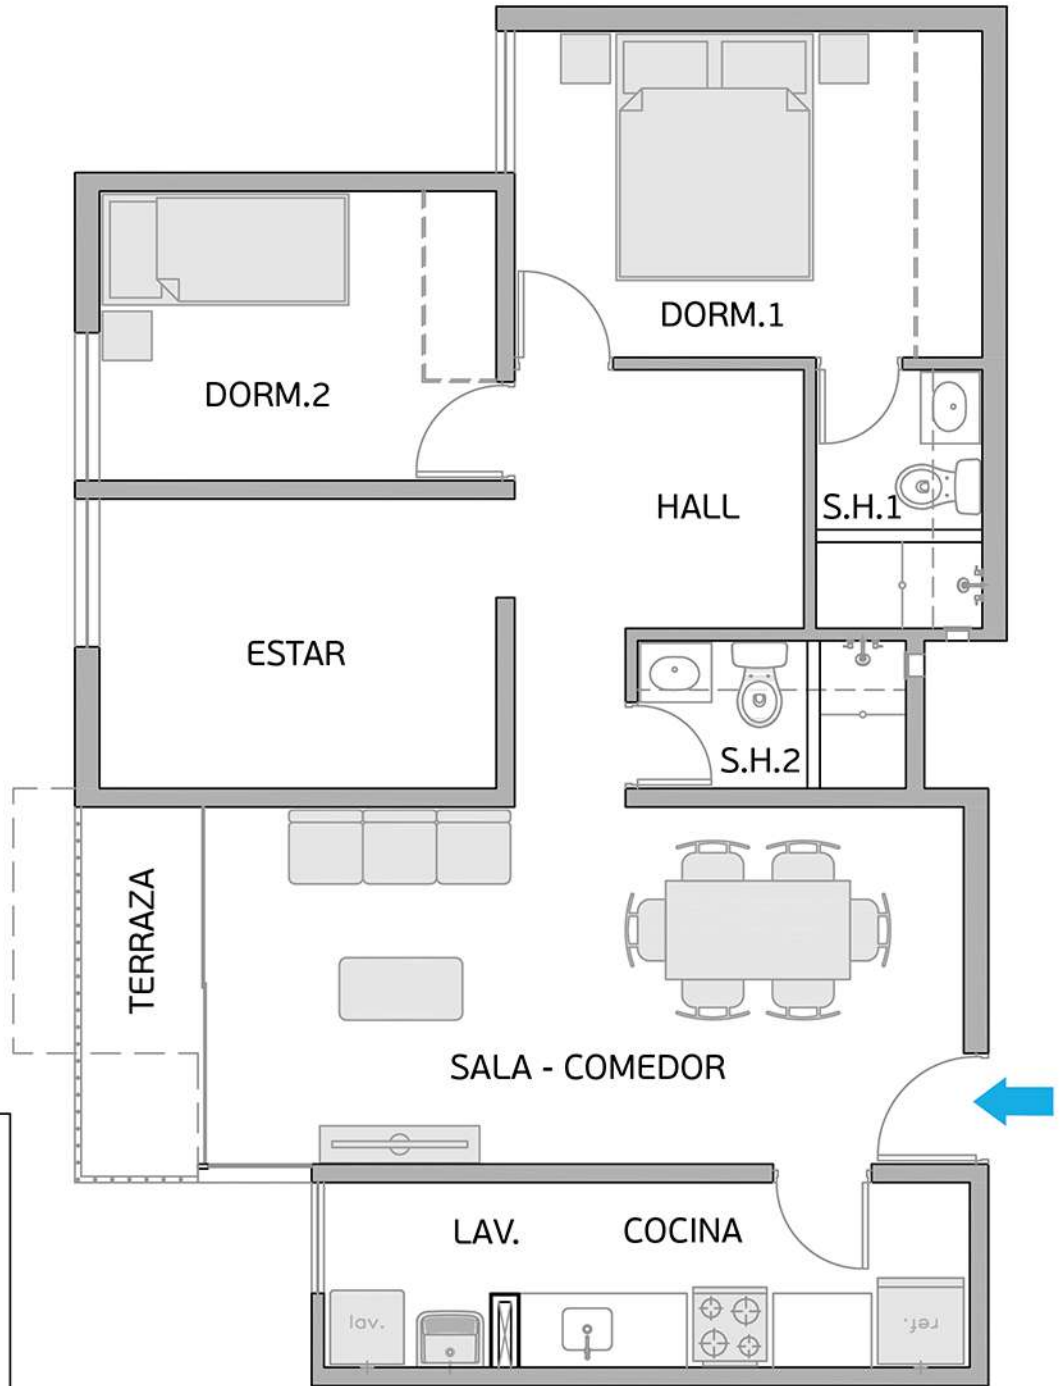

PLANO PISO 1 - DPTO. 101

Torre A
Área Techada: 67,40 m² aprox.

PLANO PISO 1 - DPTO. 102

Torre A
Área Techada: 78,29 m² aprox.

PLANO PISO 1 - DPTO. 103

Torre A

Área Techada: 74,96 m² aprox.

PLANO PISO 1 - DPTO. 104

Torre A

Área Techada: 75,16 m² aprox.

PLANO PISO 1 - DPTO. 105

Torre A

Área Techada: 76,00 m² aprox.

PLANO PISO 1 - DPTO. 106

Torre A

Área Techada: 76,59 m² aprox.

PLANO PISO 1 - DPTO. 107

Torre A

Área Techada: 75,21 m² aprox.

PLANO PISO 1 - DPTO. 108

Torre A

Área Techada: 75,44 m² aprox.

PLANO PISO 2 - DPTO. 201

Torre A

Área Techada: 67,40 m² aprox.

PLANO PISO 2 - DPTO. 202

Torre A
Área Techada: 78,29 m² aprox.

PLANO PISO 2 - DPTO. 203

Torre A

Área Techada: 74,96 m² aprox.

PLANO PISO 2 - DPTO. 204

Torre A