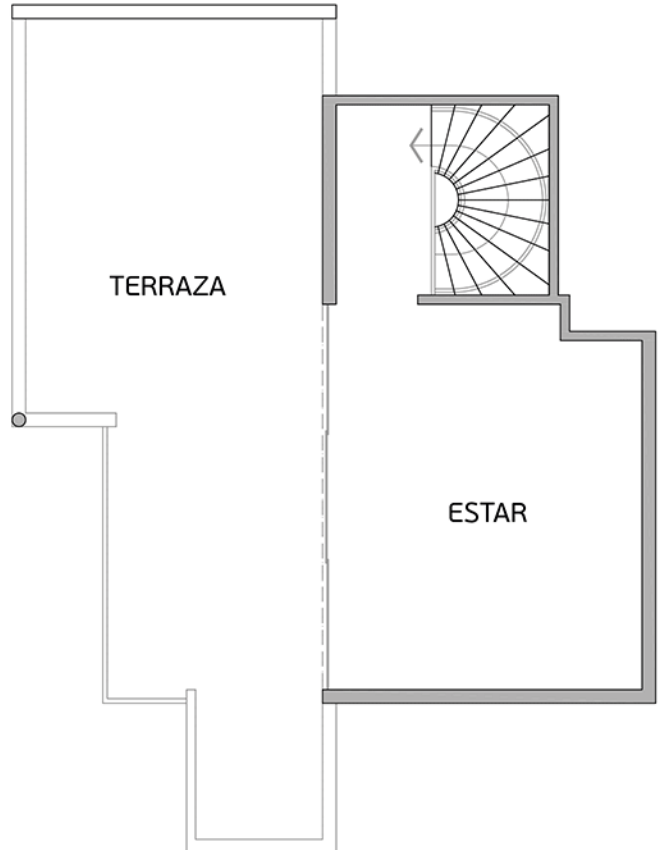

2DO PISO

PLANO PISO 15 – DÚPLEX 1506

Torre A

Área Total: 95,76 m² aprox.

Área sin techar: 29,24 m² aprox.