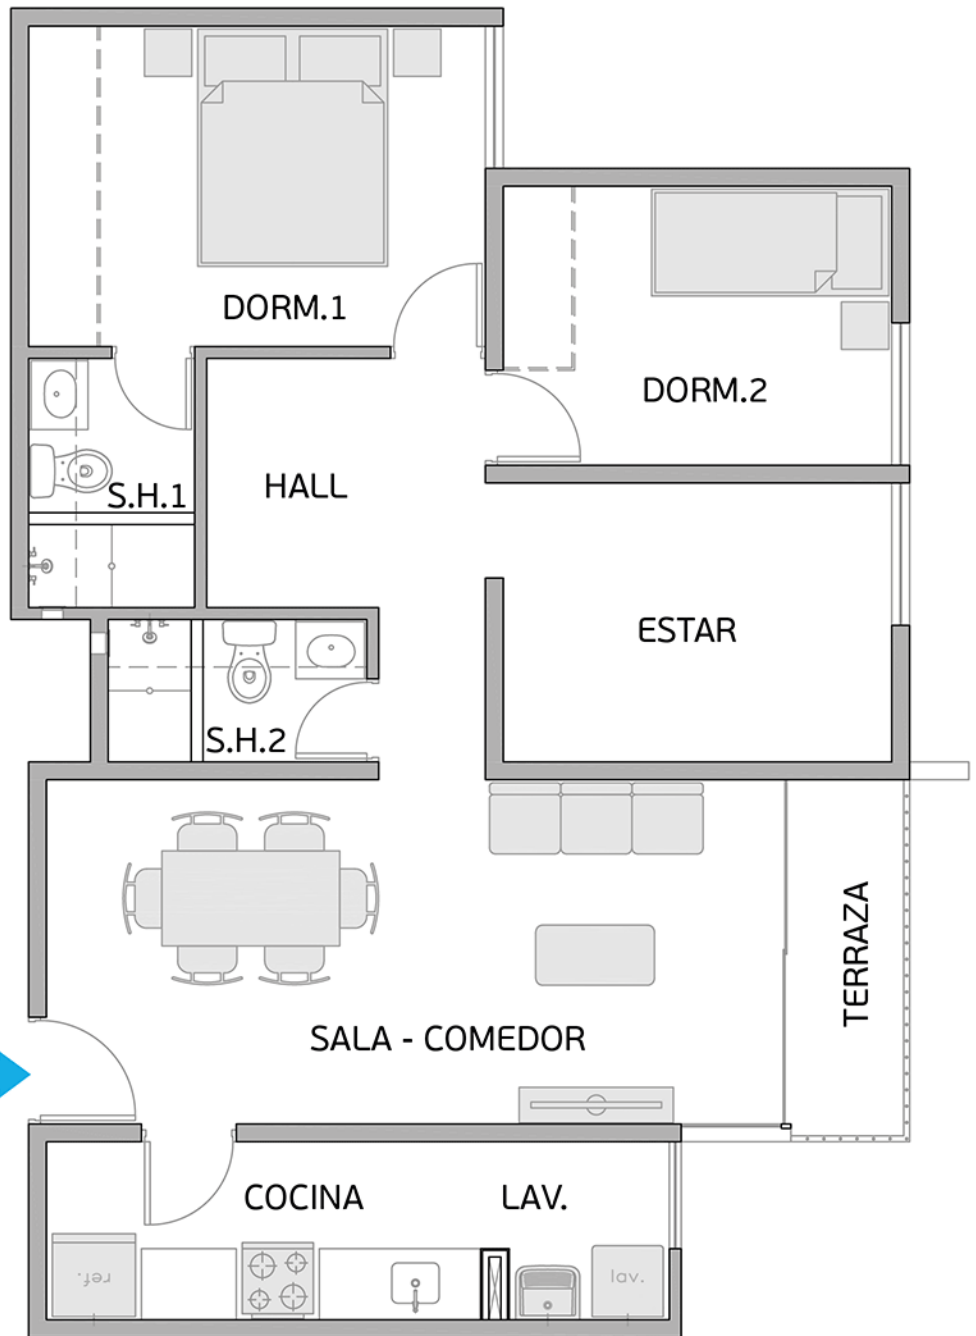

Área Techada: 74,39 m² aprox.

Área sin techar: 1,05 m² aprox.

PLANO PISO 14 - DPTO. 1401

Torre A

Área Techada: 67,42 m² aprox.

PLANO PISO 14 - DPTO. 1402

Torre A

Área Techada: 78,26 m² aprox.

PLANO PISO 14 - DPTO. 1403

Torre A

Área Techada: 74,96 m² aprox.

PLANO PISO 14 - DPTO.1404

Torre A

Área Techada: 75,16 m² aprox.

PLANO PISO 14 - DPTO. 1405

Torre A