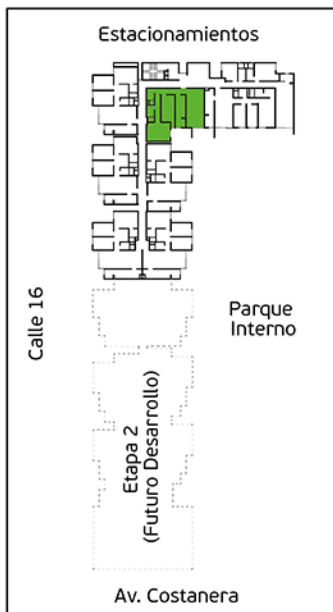

PLANO PISO 11 - DPTO. 1103

Torre A

Área Techada: 74,96 m² aprox.