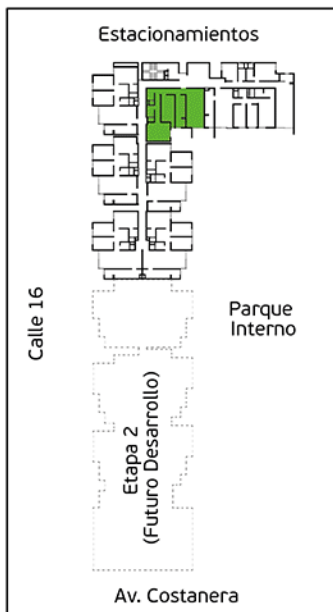

Torre A

Área Techada: 67,42 m² aprox.

PLANO PISO 12 - DPTO. 1202

Torre A

Área Techada: 78,26 m² aprox.

PLANO PISO 12 - DPTO. 1203

Torre A

Área Techada: 74,96 m² aprox.