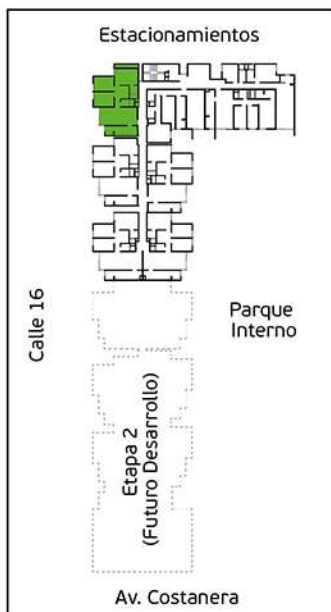

Torre A

Área Techada: 74,96 m² aprox.

PLANO PISO 4 - DPTO. 404

Torre A

Área Techada: 75,16 m² aprox.

PLANO PISO 4 - DPTO. 405

Torre A

Área Techada: 76,03 m² aprox.

PLANO PISO 4 - DPTO. 406

Torre A

Área Techada: 76,61 m² aprox.

PLANO PISO 4 - DPTO. 407

Torre A

Área Techada: 75,21 m² aprox.

PLANO PISO 4 - DPTO. 408

Torre A

Área Techada: 75,47 m² aprox.

PLANO PISO 5 - DPTO. 501

Torre A

Área Techada: 67,40 m² aprox.

PLANO PISO 5 - DPTO. 502

Torre A

Área Techada: 78,29 m² aprox.

PLANO PISO 5 - DPTO. 503