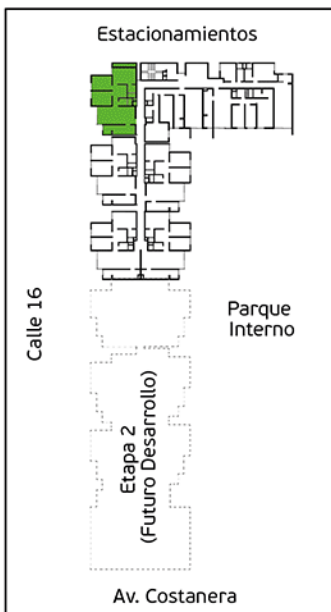

Área sin techar: 1,08 m² aprox.

PLANO PISO 11 - DPTO. 1107

Torre A

Área Techada: 75,24 m² aprox.

PLANO PISO 11 - DPTO. 1108

Torre A

Área Techada: 75,47 m² aprox.

PLANO PISO 12 - DPTO. 1201