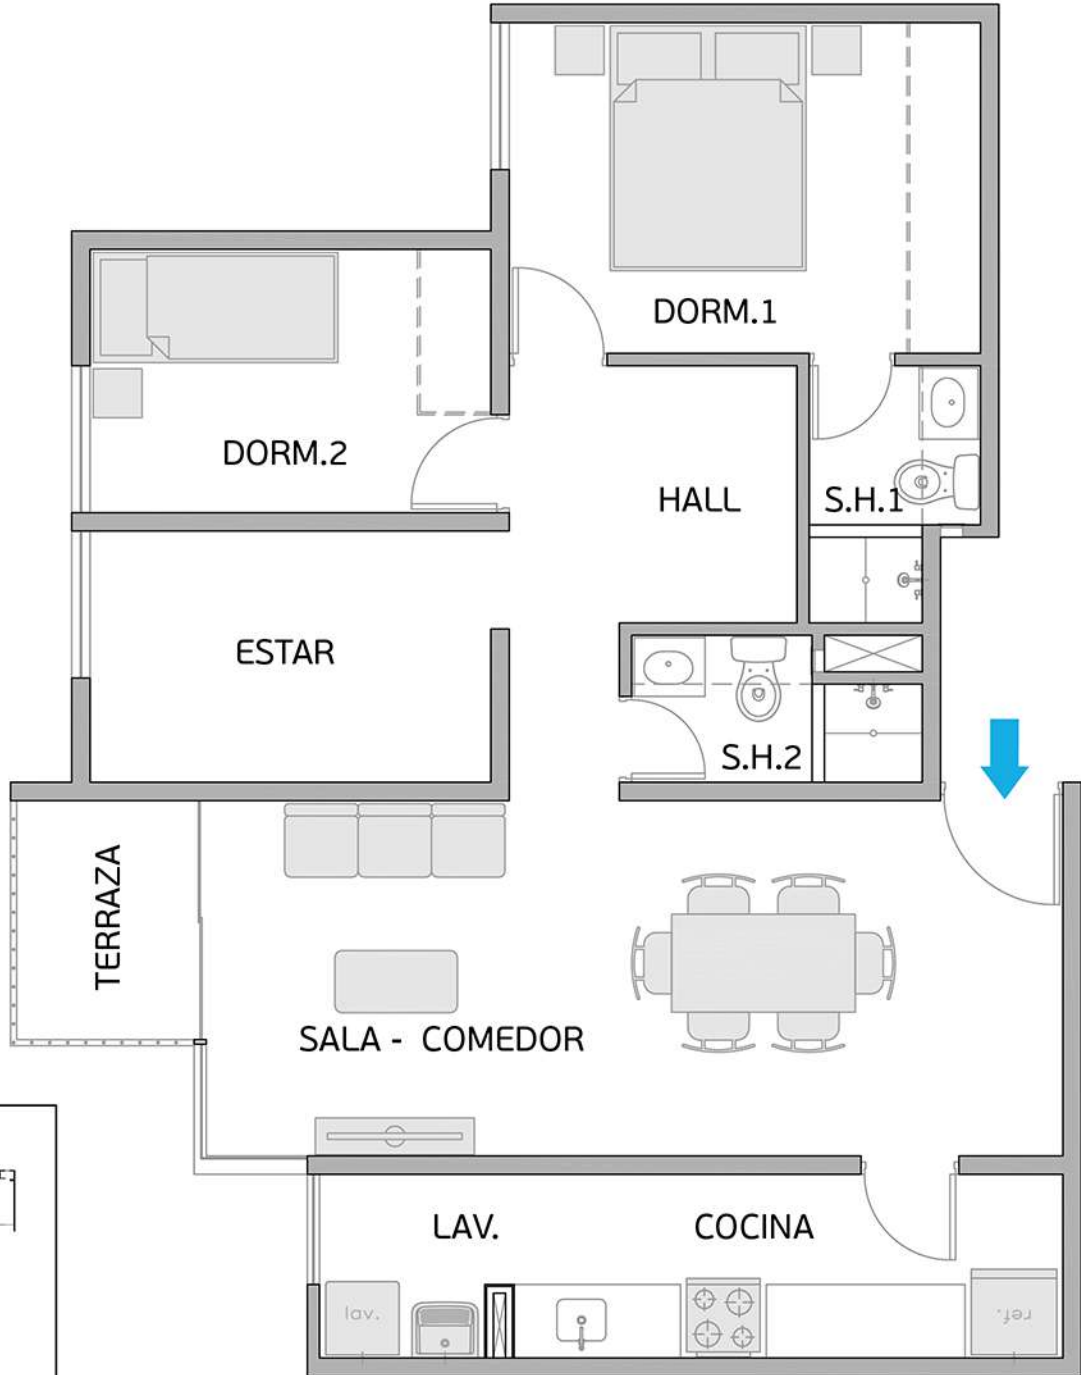

PLANO PISO 1 - DPTO. 107

Torre A

Área Techada: 75,21 m² aprox.

PLANO PISO 1 - DPTO. 108

Torre A

Área Techada: 75,44 m² aprox.

PLANO PISO 2 - DPTO. 201

Torre A

Área Techada: 67,40 m² aprox.

PLANO PISO 2 - DPTO. 202

Torre A
Área Techada: 78,29 m² aprox.

PLANO PISO 2 - DPTO. 203

Torre A

Área Techada: 74,96 m² aprox.

PLANO PISO 2 - DPTO. 204

Torre A

Área Techada: 75,19 m² aprox.

PLANO PISO 2 - DPTO. 205

Torre A

Área Techada: 76,03 m² aprox.

PLANO PISO 2 - DPTO. 206

Torre A

Área Techada: 76,61 m² aprox.

PLANO PISO 2 - DPTO. 207

Torre A

Área Techada: 75,24 m² aprox.

PLANO PISO 2 - DPTO. 208

Torre A
Área Techada: 75,47 m² aprox.

PLANO PISO 3 - DPTO. 301

Torre A
Área Techada: 67,40 m² aprox.

PLANO PISO 3 - DPTO. 302

Torre A