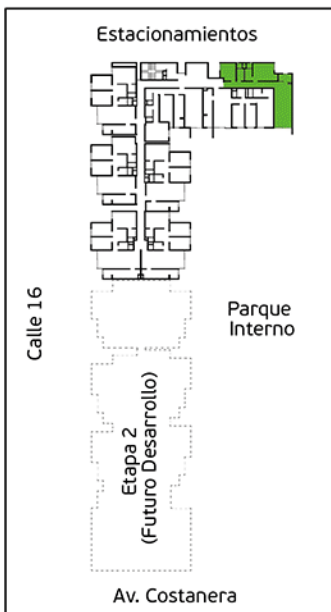

Torre A

Área Techada: 75,21 m² aprox.

PLANO PISO 9 - DPTO. 908

Torre A

Área Techada: 75,44 m² aprox.

PLANO PISO 10 - DPTO. 1001

Torre A
Área Techada: 67,42 m² aprox.

PLANO PISO 10 - DPTO. 1002

Torre A

Área Techada: 77,16 m² aprox.

PLANO PISO 10 - DPTO. 1003

Torre A

Área Techada: 74,96 m² aprox.

PLANO PISO 10 - DPTO. 1004

Torre A

Área Techada: 75,19 m² aprox.