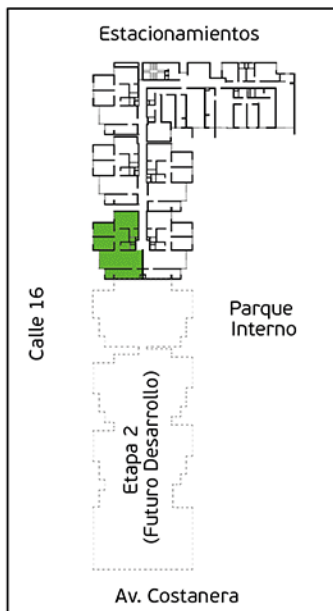

Área Techada: 75,19 m² aprox.

PLANO PISO 11 - DPTO. 1105

Torre A

Área Techada: 74,95 m² aprox.

Área sin techar: 1,08 m² aprox.

PLANO PISO 11 - DPTO. 1106

Torre A

Área Techada: 75,54 m² aprox.