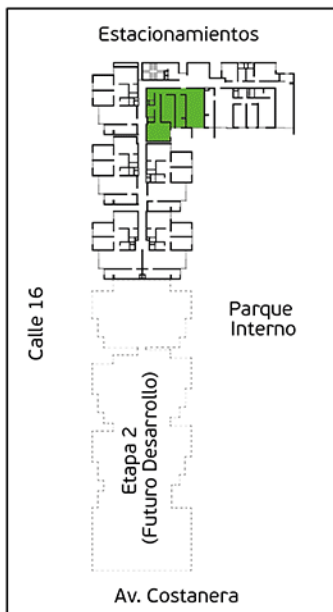

Área Techada: 74,39 m² aprox.

Área sin techar: 1,05 m² aprox.

PLANO PISO 14 - DPTO. 1401

Torre A

Área Techada: 67,42 m² aprox.

PLANO PISO 14 - DPTO. 1402

Torre A

Área Techada: 78,26 m² aprox.