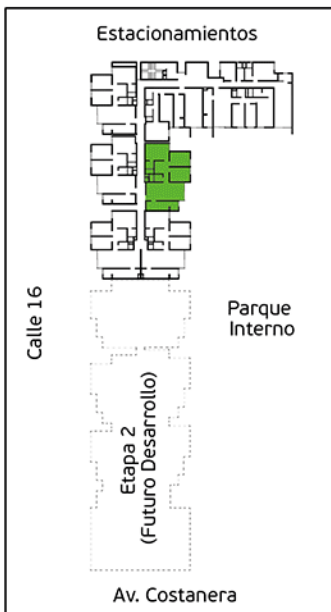

Torre A

Área Techada: 67,42 m² aprox.

PLANO PISO 13 - DPTO. 1302

Torre A

Área Techada: 78,26 m² aprox.

PLANO PISO 13 - DPTO. 1303

Torre A

Área Techada: 74,96 m² aprox.