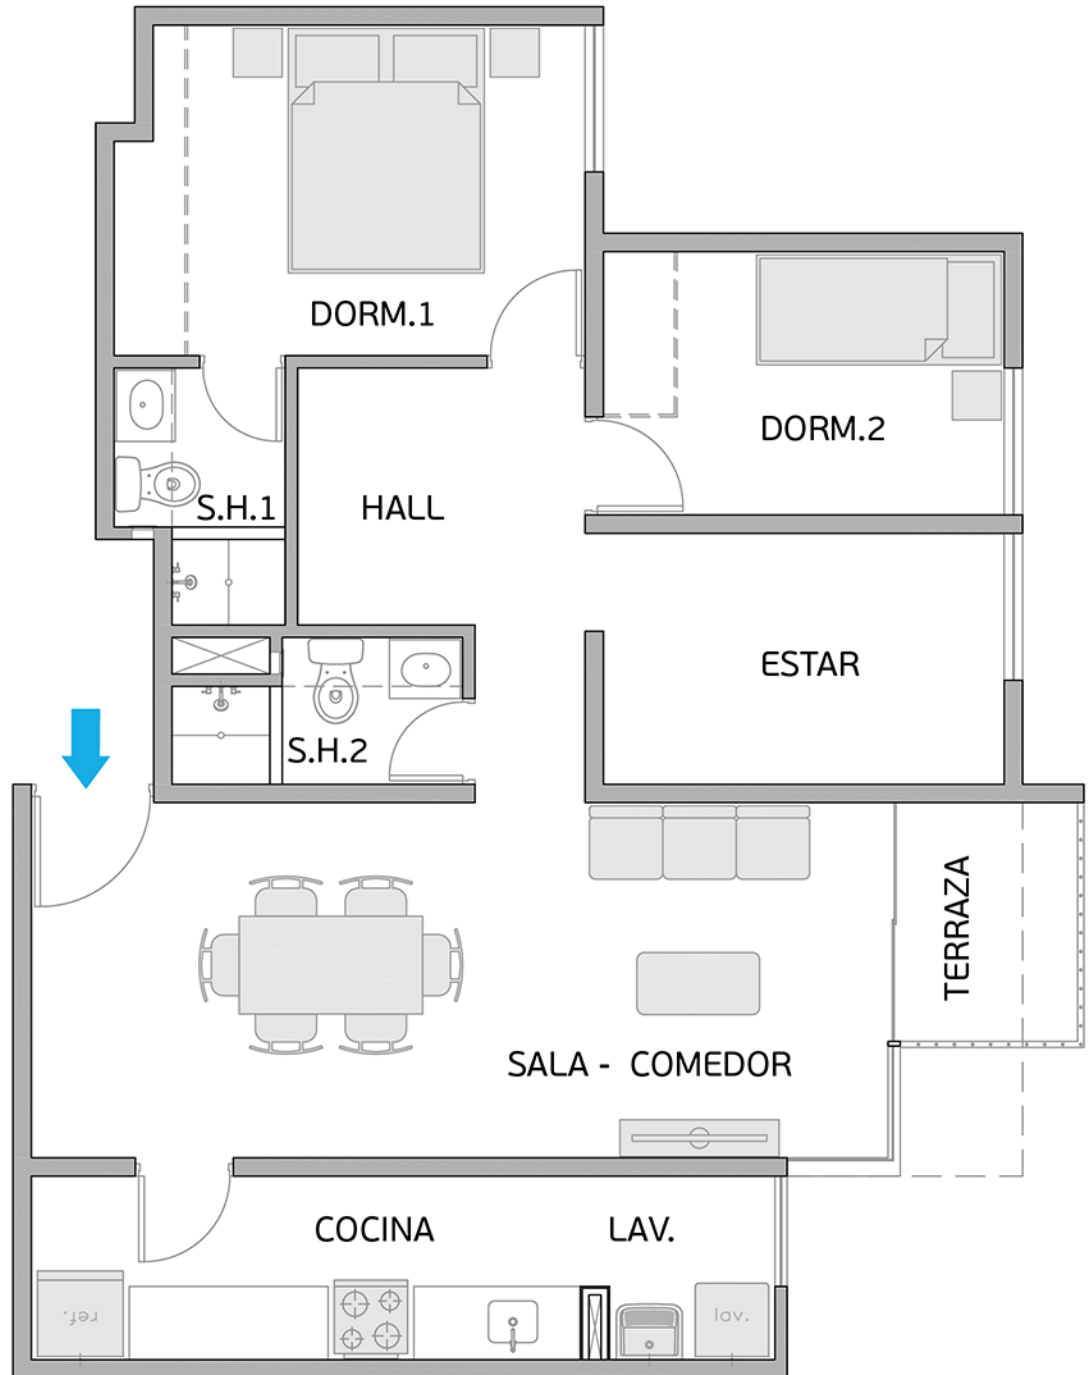

Torre A
Área Techada: 76,61 m² aprox.

PLANO PISO 6 - DPTO. 607

Torre A

Área Techada: 75,24 m² aprox.

PLANO PISO 6 - DPTO. 608

Torre A

Área Techada: 75,47 m² aprox.

PLANO PISO 7 - DPTO. 701

Torre A

Área Techada: 67,42 m² aprox.

PLANO PISO 7 - DPTO. 702

Torre A
Área Techada: 78,29 m² aprox.

PLANO PISO 7 - DPTO. 703

Torre A

Área Techada: 74,96 m² aprox.

PLANO PISO 7 - DPTO. 704

Torre A

Área Techada: 75,19 m² aprox.

PLANO PISO 7 - DPTO. 705

Torre A

Área Techada: 76,03 m² aprox.

PLANO PISO 7 - DPTO. 706

Torre A

Área Techada: 76,61 m² aprox.