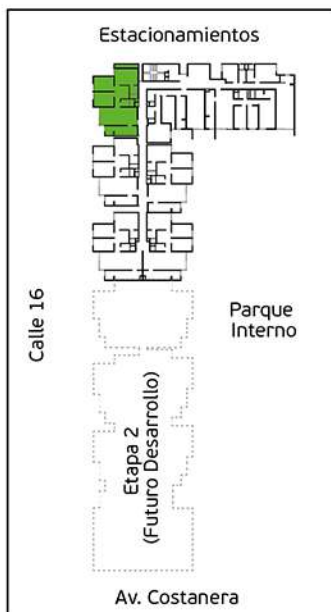

Torre A

Área Techada: 74,96 m² aprox.

PLANO PISO 5 - DPTO. 504

Torre A

Área Techada: 75,16 m² aprox.

PLANO PISO 5 - DPTO. 505

Torre A

Área Techada: 76,03 m² aprox.

PLANO PISO 5 - DPTO. 506

Torre A

Área Techada: 76,61 m² aprox.

PLANO PISO 5 - DPTO. 507

Torre A

Área Techada: 75,21 m² aprox.

PLANO PISO 5 - DPTO. 508

Torre A
Área Techada: 75,47 m² aprox.

PLANO PISO 6 - DPTO. 601

Torre A

Área Techada: 66,27 m² aprox.

Área sin techar: 1,13 m² aprox.

PLANO PISO 6 - DPTO. 602

Torre A

Área Techada: 78,29 m² aprox.

PLANO PISO 6 - DPTO. 603