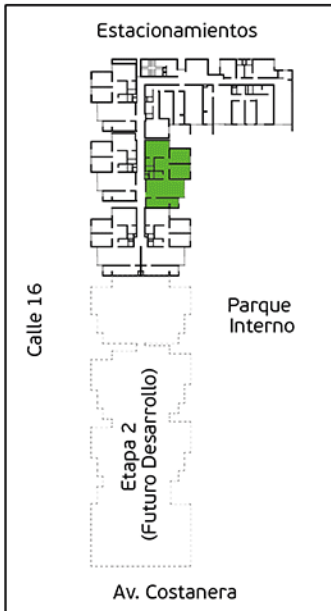

Torre A

Área Techada: 78,26 m² aprox.

Área sin techar: 1,13 m² aprox.

PLANO PISO 11 - DPTO. 1103

Torre A

Área Techada: 74,96 m² aprox.

PLANO PISO 11 - DPTO. 1104

Torre A