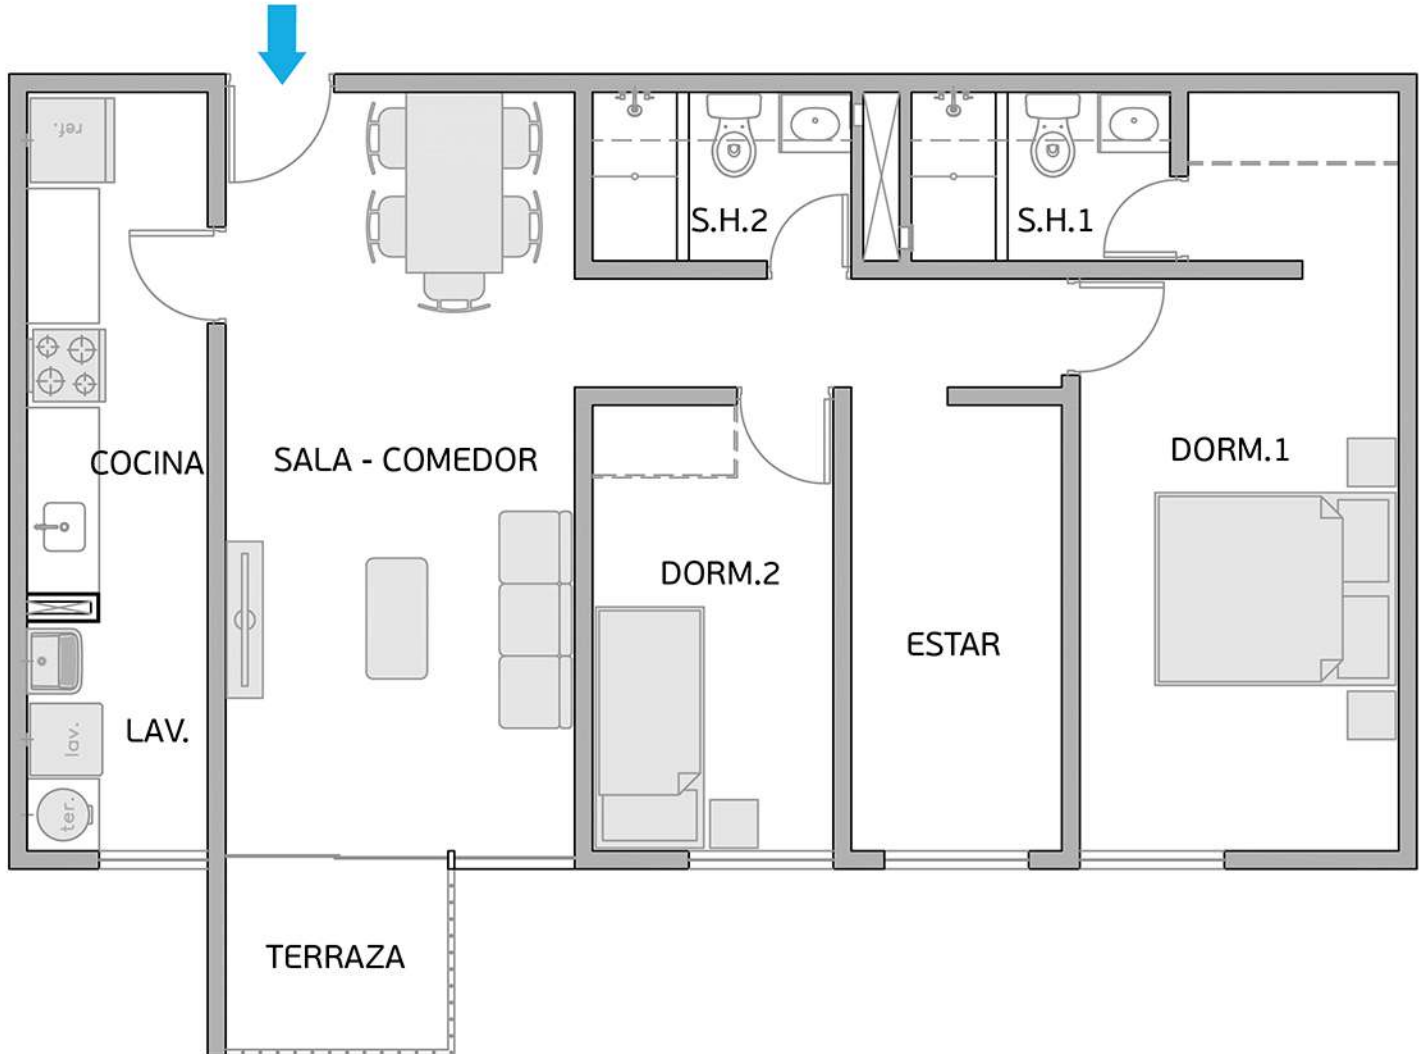

PLANO PISO 1 - DPTO. 101

Torre A
Área Techada: 67,40 m² aprox.

PLANO PISO 1 - DPTO. 102

Torre A
Área Techada: 78,29 m² aprox.

PLANO PISO 1 - DPTO. 103

Torre A

Área Techada: 74,96 m² aprox.

PLANO PISO 1 - DPTO. 104

Torre A

Área Techada: 75,16 m² aprox.

PLANO PISO 1 - DPTO. 105

Torre A

Área Techada: 76,00 m² aprox.

PLANO PISO 1 - DPTO. 106

Torre A

Área Techada: 76,59 m² aprox.

PLANO PISO 1 - DPTO. 107

Torre A

Área Techada: 75,21 m² aprox.

PLANO PISO 1 - DPTO. 108

Torre A

Área Techada: 75,44 m² aprox.

PLANO PISO 2 - DPTO. 201

Torre A