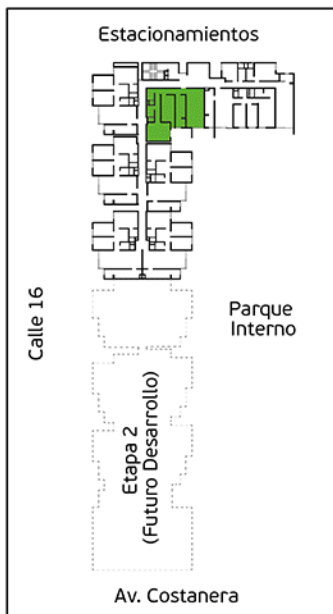

Torre A

Área Techada: 67,42 m² aprox.

PLANO PISO 7 - DPTO. 702

Torre A
Área Techada: 78,29 m² aprox.

PLANO PISO 7 - DPTO. 703

Torre A

Área Techada: 74,96 m² aprox.

PLANO PISO 7 - DPTO. 704