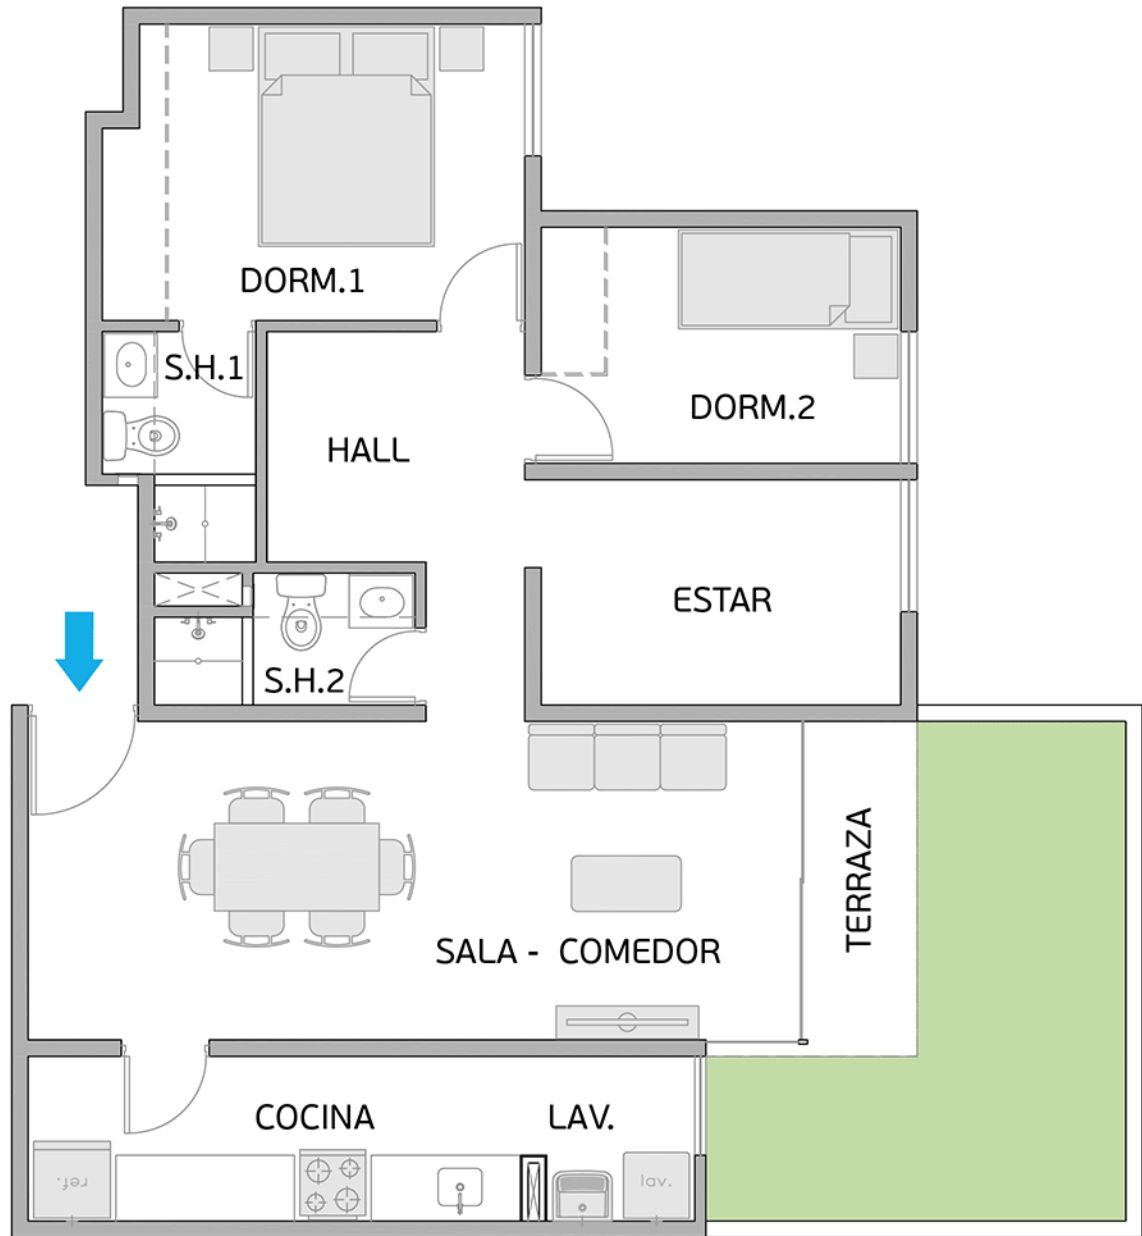

PLANO SEMISOTANO – DPTO S-105

Torre A

Área Techada: 77,08 m² aprox.

Área sin techar: 12,04 m² aprox.