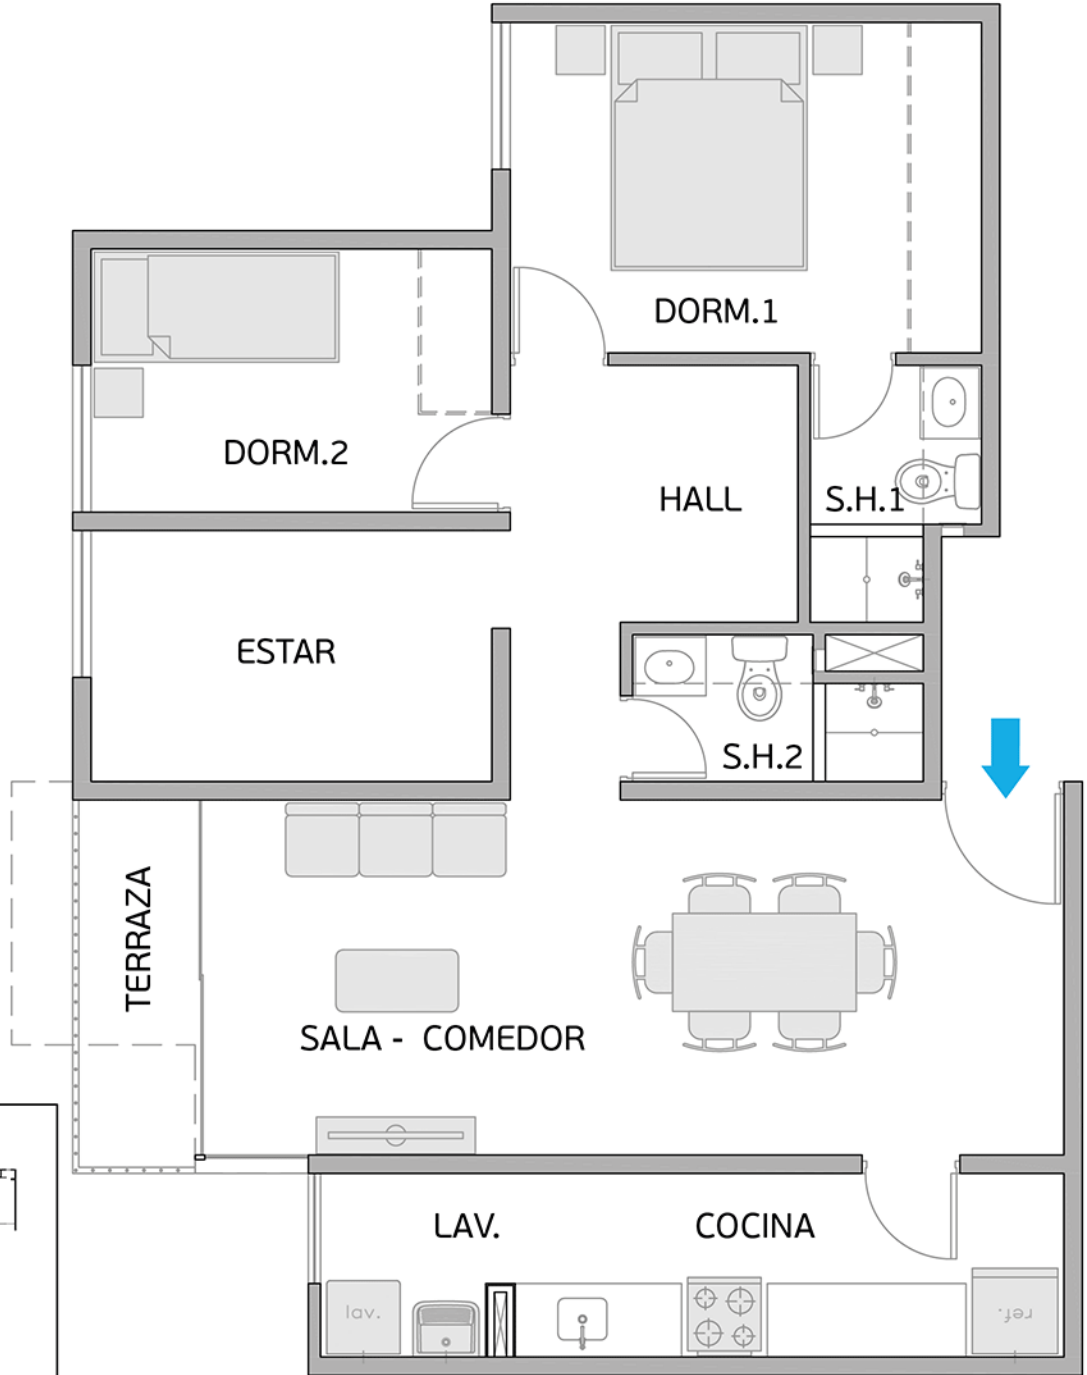

PLANO PISO 9 - DPTO. 902

Torre A

Área Techada: 78,29 m² aprox.

PLANO PISO 9 - DPTO. 903

Torre A

Área Techada: 74,96 m² aprox.

PLANO PISO 9 - DPTO. 904

Torre A

Área Techada: 75,16 m² aprox.

PLANO PISO 9 - DPTO. 905

Torre A

Área Techada: 76,00 m² aprox.

PLANO PISO 9 - DPTO. 906

Torre A

Área Techada: 76,59 m² aprox.

PLANO PISO 9 - DPTO. 907

Torre A

Área Techada: 75,21 m² aprox.

PLANO PISO 9 - DPTO. 908

Torre A

Área Techada: 75,44 m² aprox.

PLANO PISO 10 - DPTO. 1001

Torre A
Área Techada: 67,42 m² aprox.

PLANO PISO 10 - DPTO. 1002