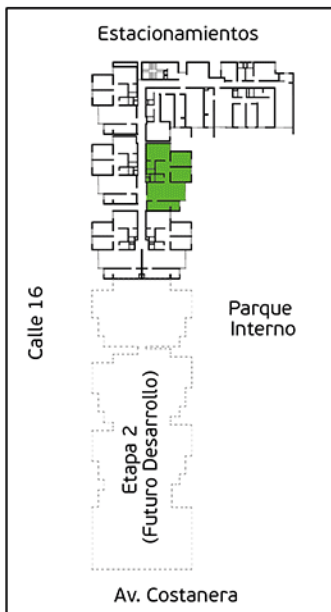

Torre A

Área Techada: 67,42 m² aprox.

PLANO PISO 7 - DPTO. 702

Torre A
Área Techada: 78,29 m² aprox.

PLANO PISO 7 - DPTO. 703

Torre A

Área Techada: 74,96 m² aprox.

PLANO PISO 7 - DPTO. 704