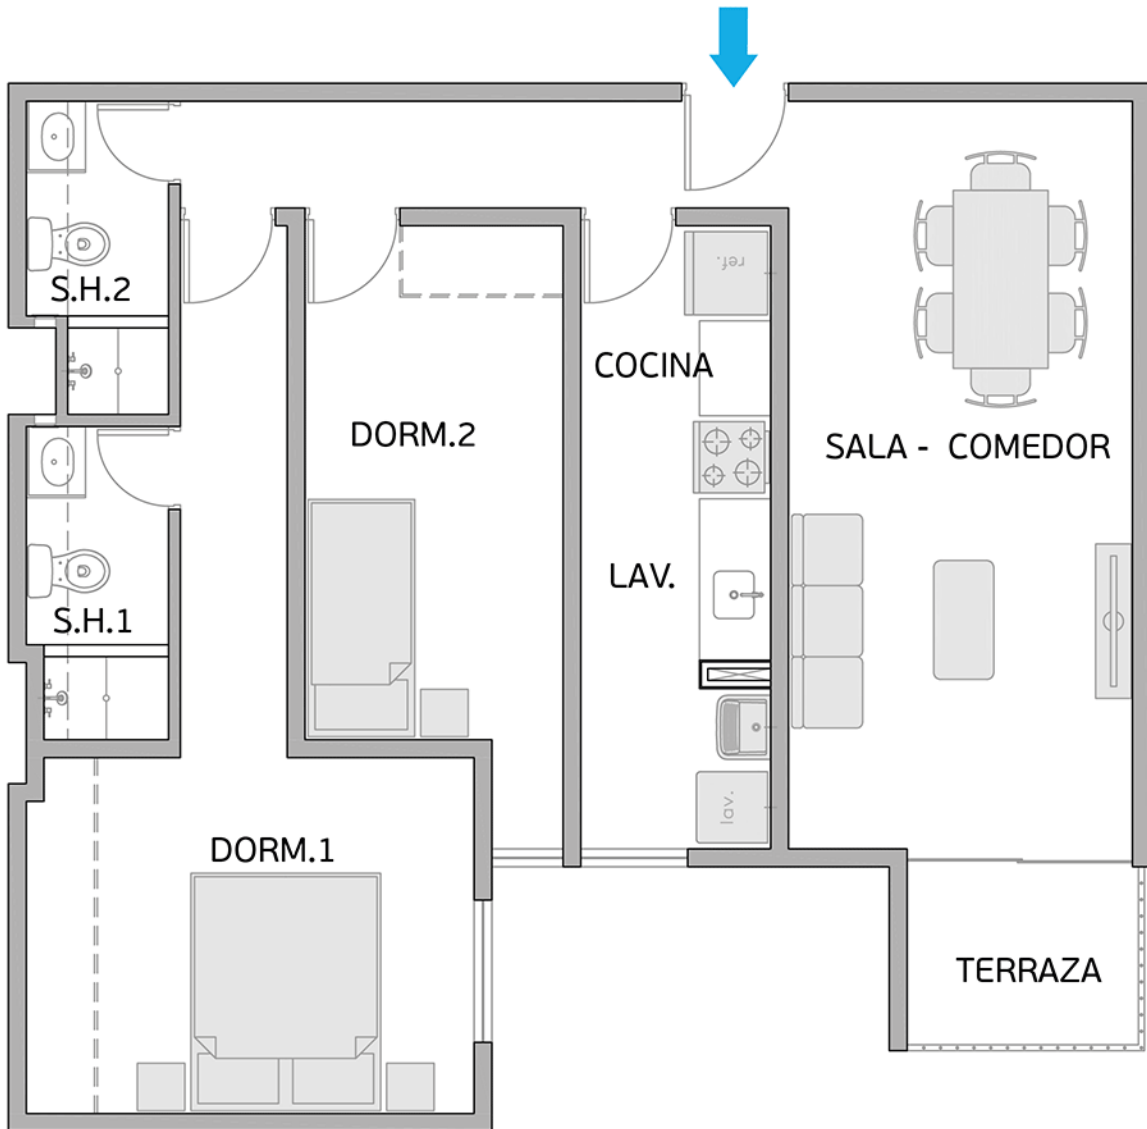

Torre A

Área Techada: 75,21 m² aprox.

PLANO PISO 8 - DPTO. 808

Torre A

Área Techada: 75,44 m² aprox.

PLANO PISO 9 - DPTO. 901

Torre A

Área Techada: 67,42 m² aprox.

PLANO PISO 9 - DPTO. 902

Torre A

Área Techada: 78,29 m² aprox.

PLANO PISO 9 - DPTO. 903

Torre A

Área Techada: 74,96 m² aprox.

PLANO PISO 9 - DPTO. 904

Torre A