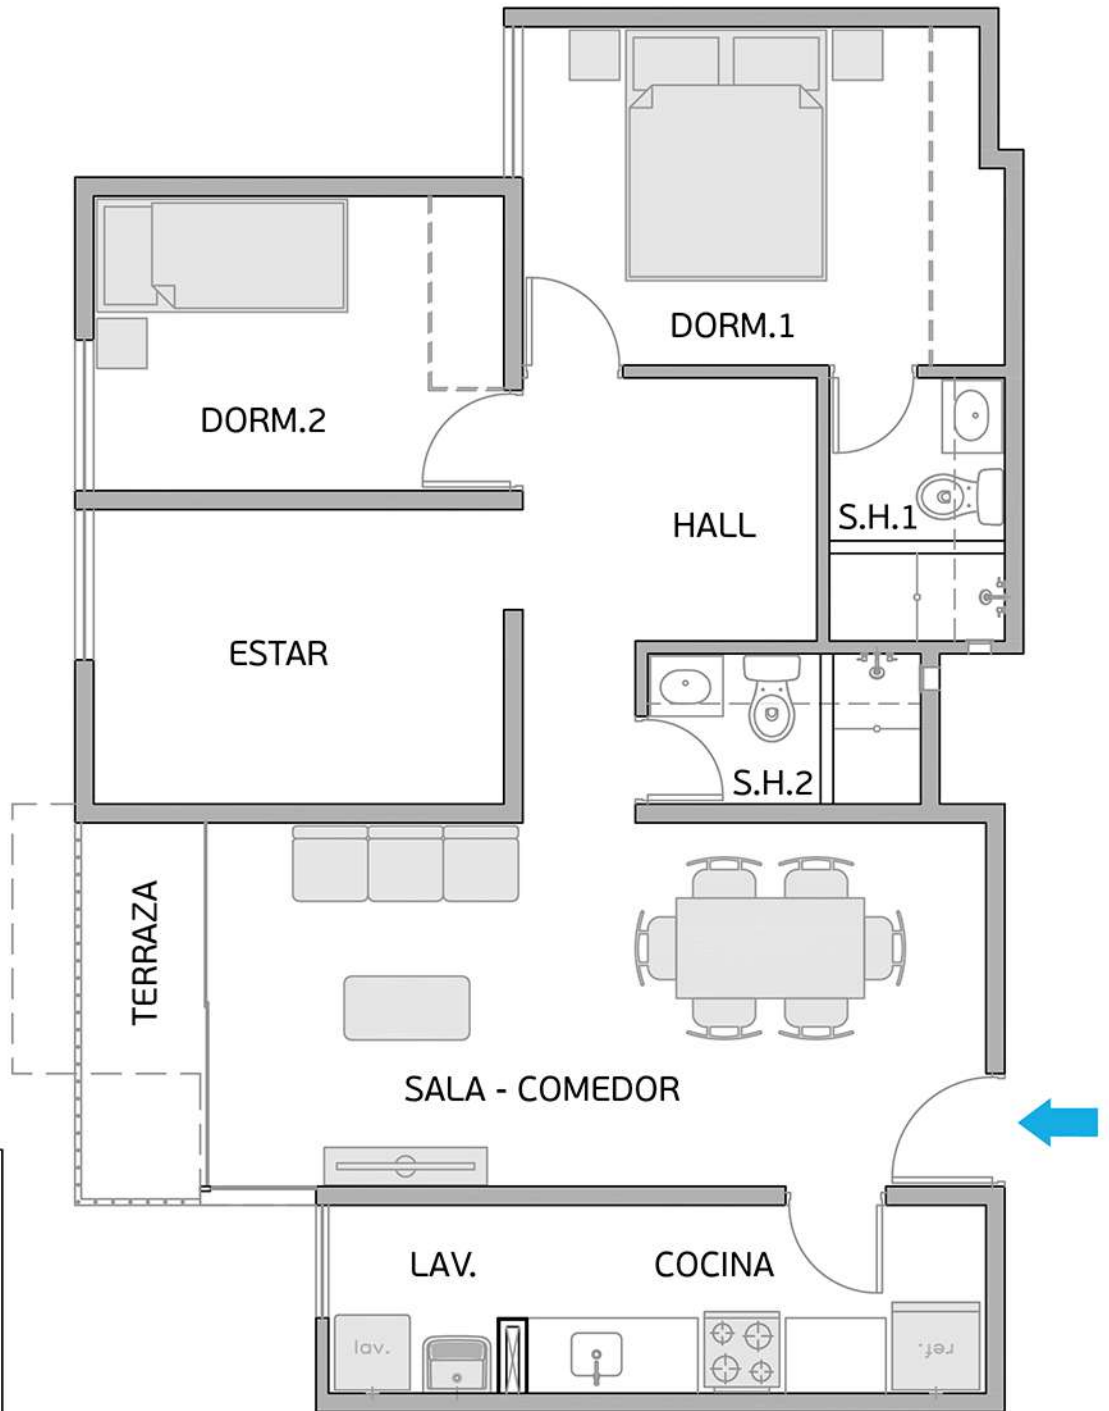

PLANO PISO 1 - DPTO. 101

Torre A
Área Techada: 67,40 m² aprox.

PLANO PISO 1 - DPTO. 102

Torre A
Área Techada: 78,29 m² aprox.

PLANO PISO 1 - DPTO. 103

Torre A

Área Techada: 74,96 m² aprox.

PLANO PISO 1 - DPTO. 104

Torre A

Área Techada: 75,16 m² aprox.

PLANO PISO 1 - DPTO. 105

Torre A

Área Techada: 76,00 m² aprox.

PLANO PISO 1 - DPTO. 106

Torre A

Área Techada: 76,59 m² aprox.

PLANO PISO 1 - DPTO. 107

Torre A

Área Techada: 75,21 m² aprox.

PLANO PISO 1 - DPTO. 108

Torre A

Área Techada: 75,44 m² aprox.

PLANO PISO 2 - DPTO. 201

Torre A

Área Techada: 67,40 m² aprox.

PLANO PISO 2 - DPTO. 202

Torre A
Área Techada: 78,29 m² aprox.

PLANO PISO 2 - DPTO. 203

Torre A

Área Techada: 74,96 m² aprox.

PLANO PISO 2 - DPTO. 204

Torre A