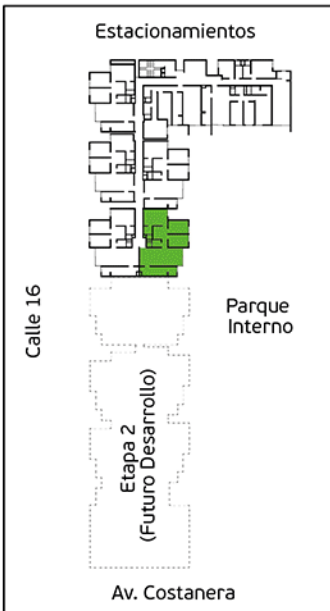

Torre A

Área Techada: 77,16 m² aprox.

PLANO PISO 10 - DPTO. 1003

Torre A

Área Techada: 74,96 m² aprox.

PLANO PISO 10 - DPTO. 1004

Torre A

Área Techada: 75,19 m² aprox.