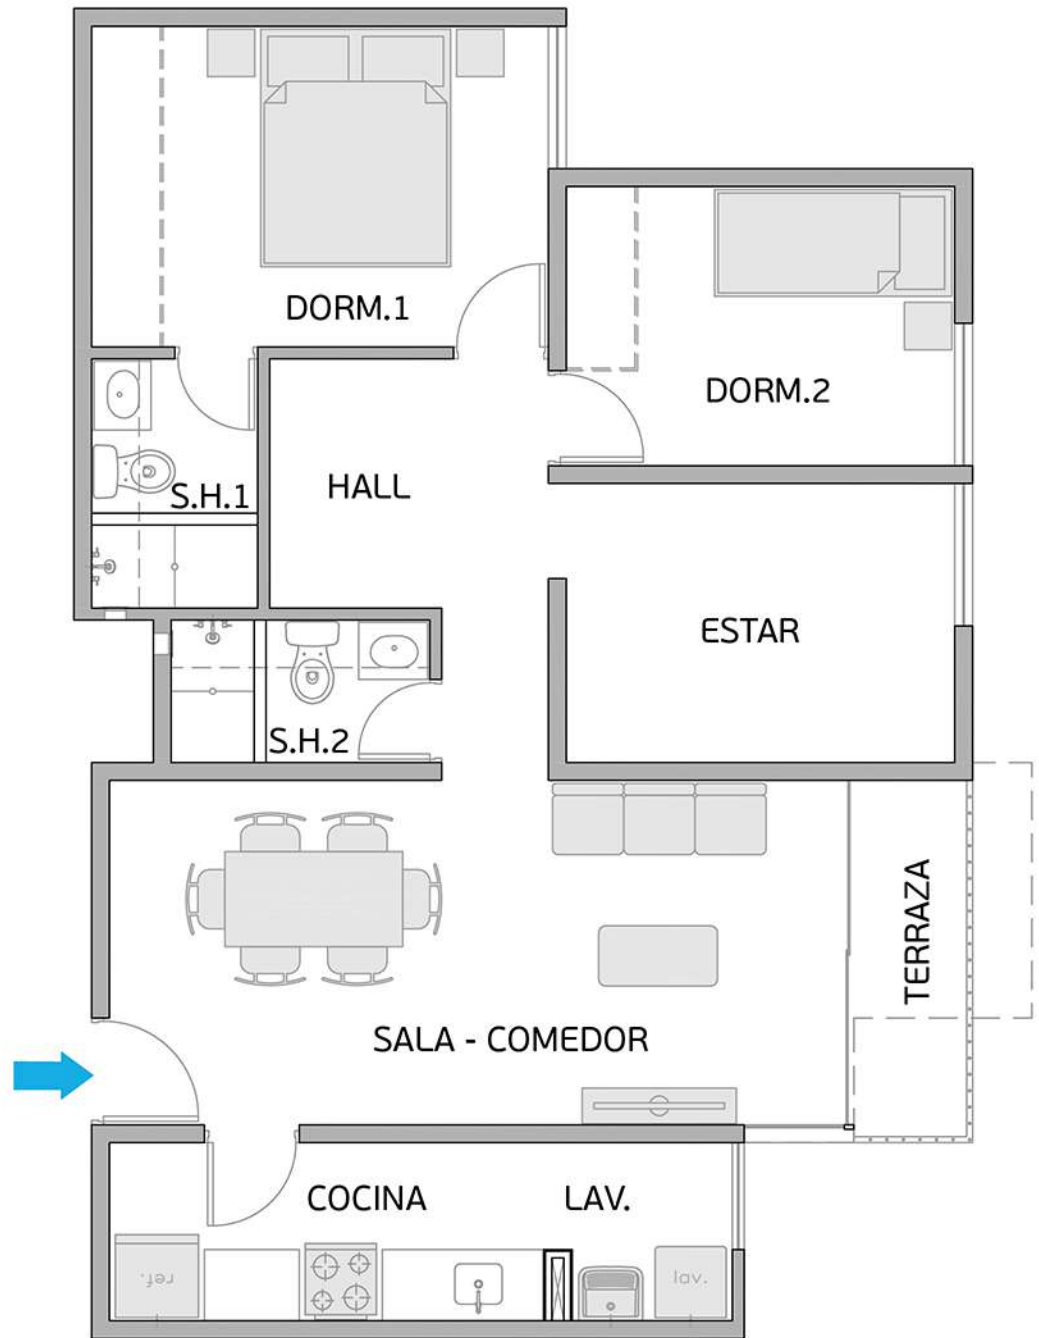

PLANO PISO 4 - DPTO. 406

Torre A

Área Techada: 76,61 m² aprox.

PLANO PISO 4 - DPTO. 407

Torre A

Área Techada: 75,21 m² aprox.

PLANO PISO 4 - DPTO. 408

Torre A

Área Techada: 75,47 m² aprox.

PLANO PISO 5 - DPTO. 501

Torre A

Área Techada: 67,40 m² aprox.

PLANO PISO 5 - DPTO. 502

Torre A

Área Techada: 78,29 m² aprox.

PLANO PISO 5 - DPTO. 503

Torre A

Área Techada: 74,96 m² aprox.

PLANO PISO 5 - DPTO. 504

Torre A

Área Techada: 75,16 m² aprox.

PLANO PISO 5 - DPTO. 505

Torre A

Área Techada: 76,03 m² aprox.