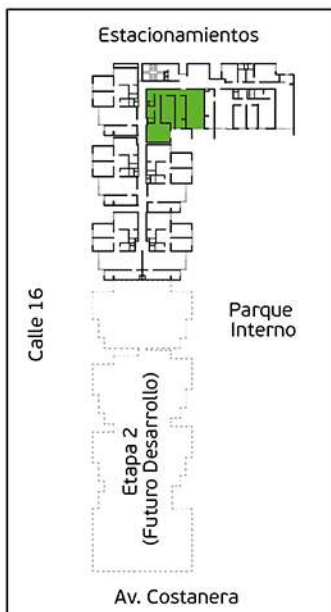

Torre A

Área Techada: 76,03 m² aprox.

PLANO PISO 3 - DPTO. 306

Torre A

Área Techada: 76,61 m² aprox.

PLANO PISO 3 - DPTO. 307

Torre A

Área Techada: 75,24 m² aprox.

PLANO PISO 3 - DPTO. 308

Torre A
Área Techada: 75,47 m² aprox.

PLANO PISO 4 - DPTO. 401

Torre A

Área Techada: 67,40 m² aprox.

PLANO PISO 4 - DPTO. 402

Torre A
Área Techada: 78,29 m² aprox.

PLANO PISO 4 - DPTO. 403

Torre A

Área Techada: 74,96 m² aprox.

PLANO PISO 4 - DPTO. 404

Torre A

Área Techada: 75,16 m² aprox.

PLANO PISO 4 - DPTO. 405

Torre A

Área Techada: 76,03 m² aprox.