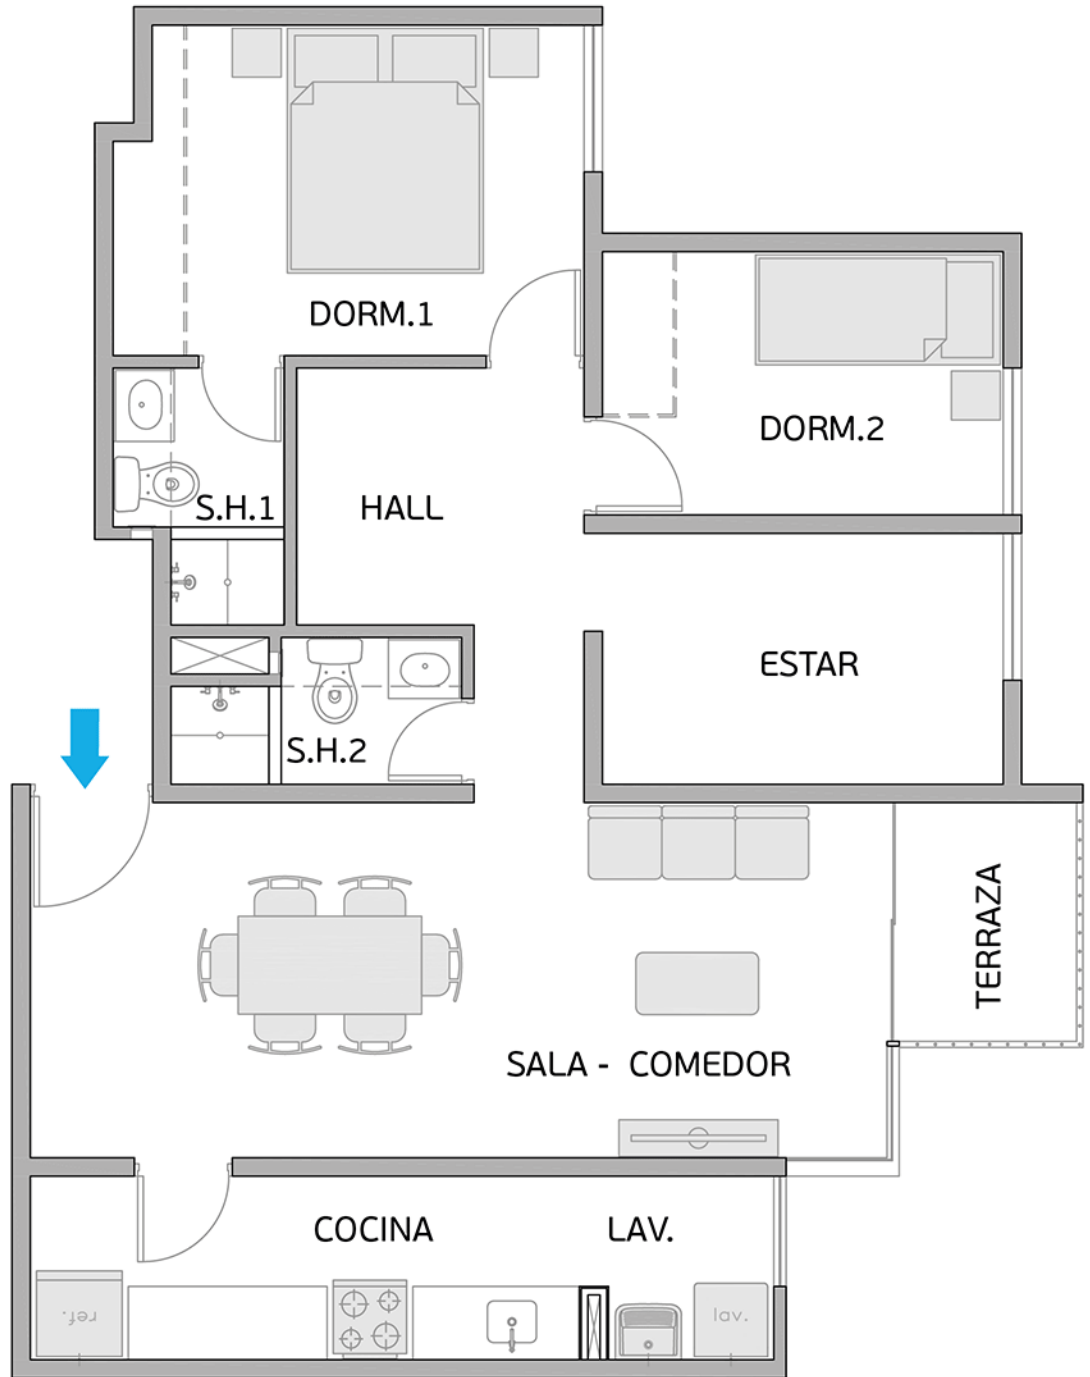

Torre A

Área Techada: 77,16 m² aprox.

PLANO PISO 10 - DPTO. 1003

Torre A

Área Techada: 74,96 m² aprox.

PLANO PISO 10 - DPTO. 1004

Torre A

Área Techada: 75,19 m² aprox.

PLANO PISO 10 - DPTO. 1005

Torre A

Área Techada: 76,03 m² aprox.

PLANO PISO 10 - DPTO. 1006

Torre A

Área Techada: 76,61 m² aprox.

PLANO PISO 10 - DPTO. 1007

Torre A