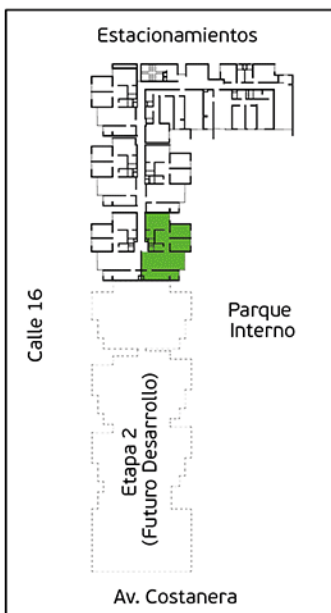

PLANO PISO 8 - DPTO. 805

Torre A

Área Techada: 76,00 m² aprox.