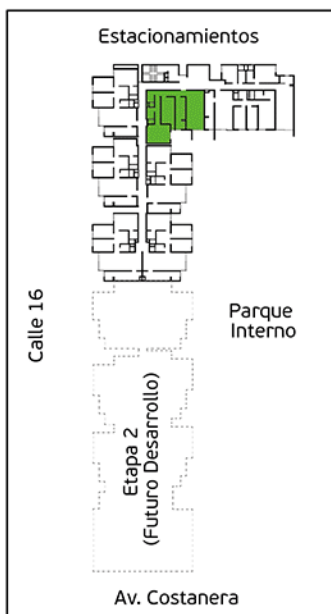

PLANO SEMISOTANO – DPTO S-103

Torre A

Área Total: 75,52 m² aprox.

Área sin techar: 13,50 m² aprox.