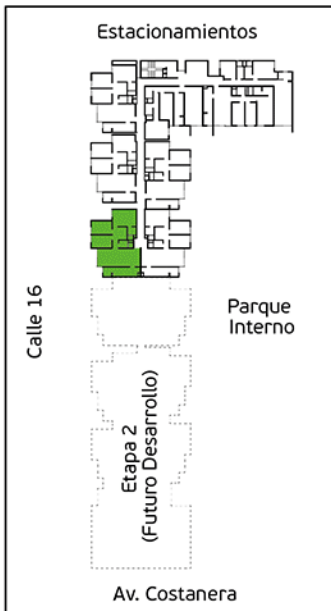

Área Techada: 75,16 m² aprox.

PLANO PISO 9 - DPTO. 905

Torre A

Área Techada: 76,00 m² aprox.

PLANO PISO 9 - DPTO. 906

Torre A

Área Techada: 76,59 m² aprox.

PLANO PISO 9 - DPTO. 907