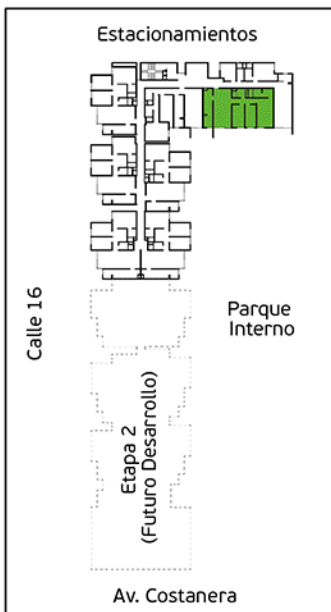

PLANO PISO 14 - DPTO. 1402

Torre A

Área Techada: 78,26 m² aprox.