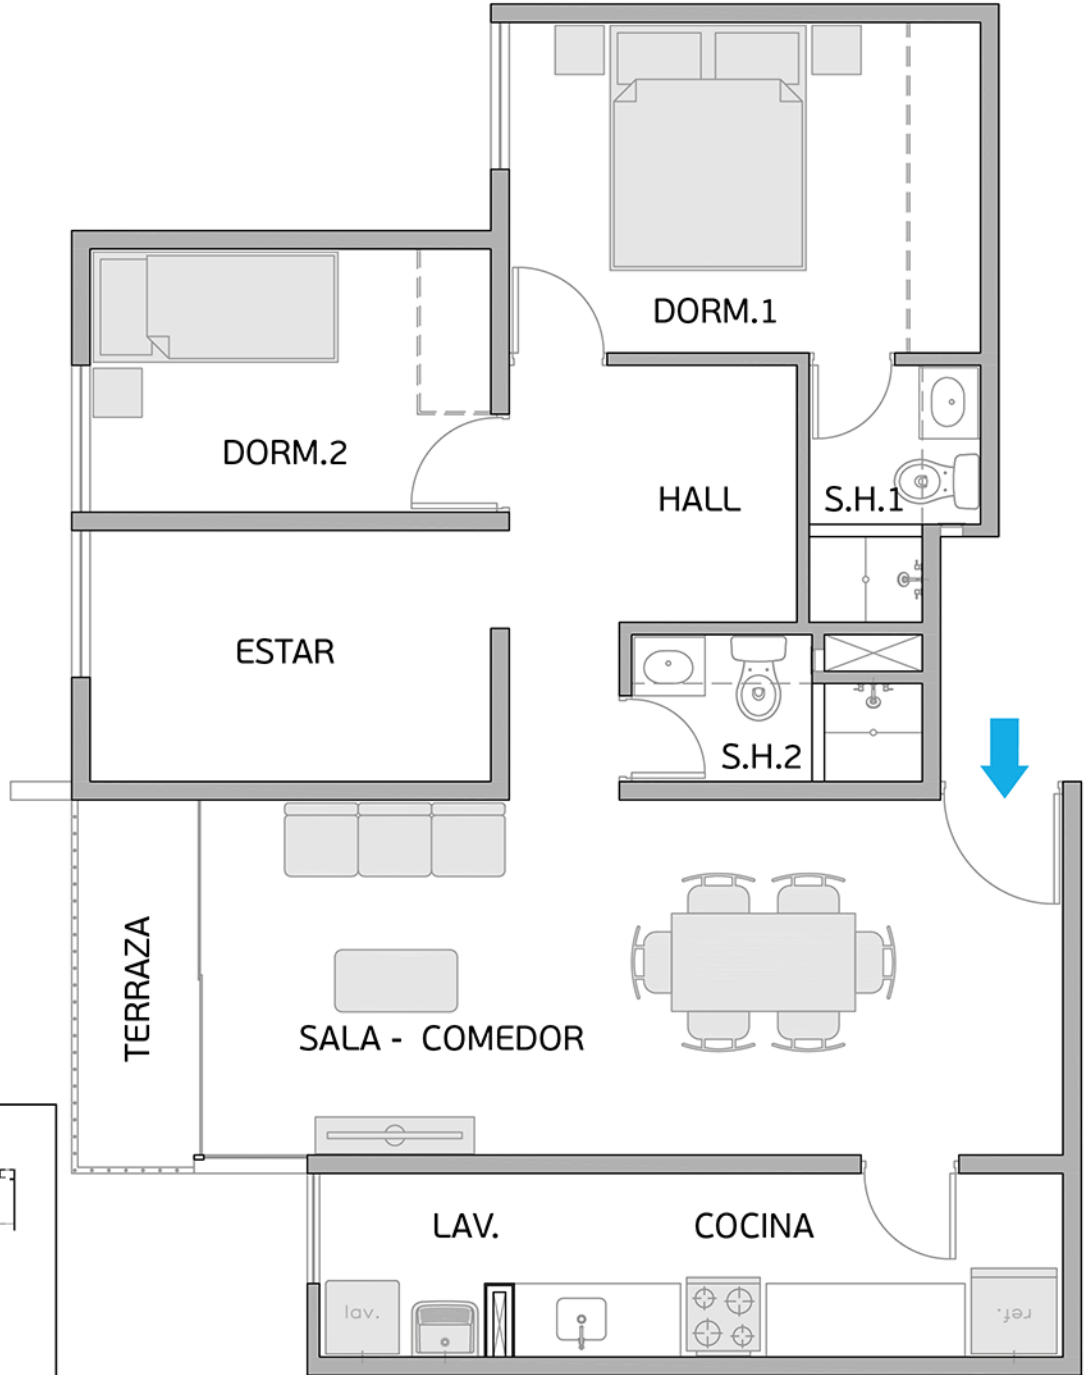

Área Techada: 75,16 m² aprox.

PLANO PISO 8 - DPTO. 805

Torre A

Área Techada: 76,00 m² aprox.

PLANO PISO 8 - DPTO. 806

Torre A

Área Techada: 76,59 m² aprox.

PLANO PISO 8 - DPTO. 807