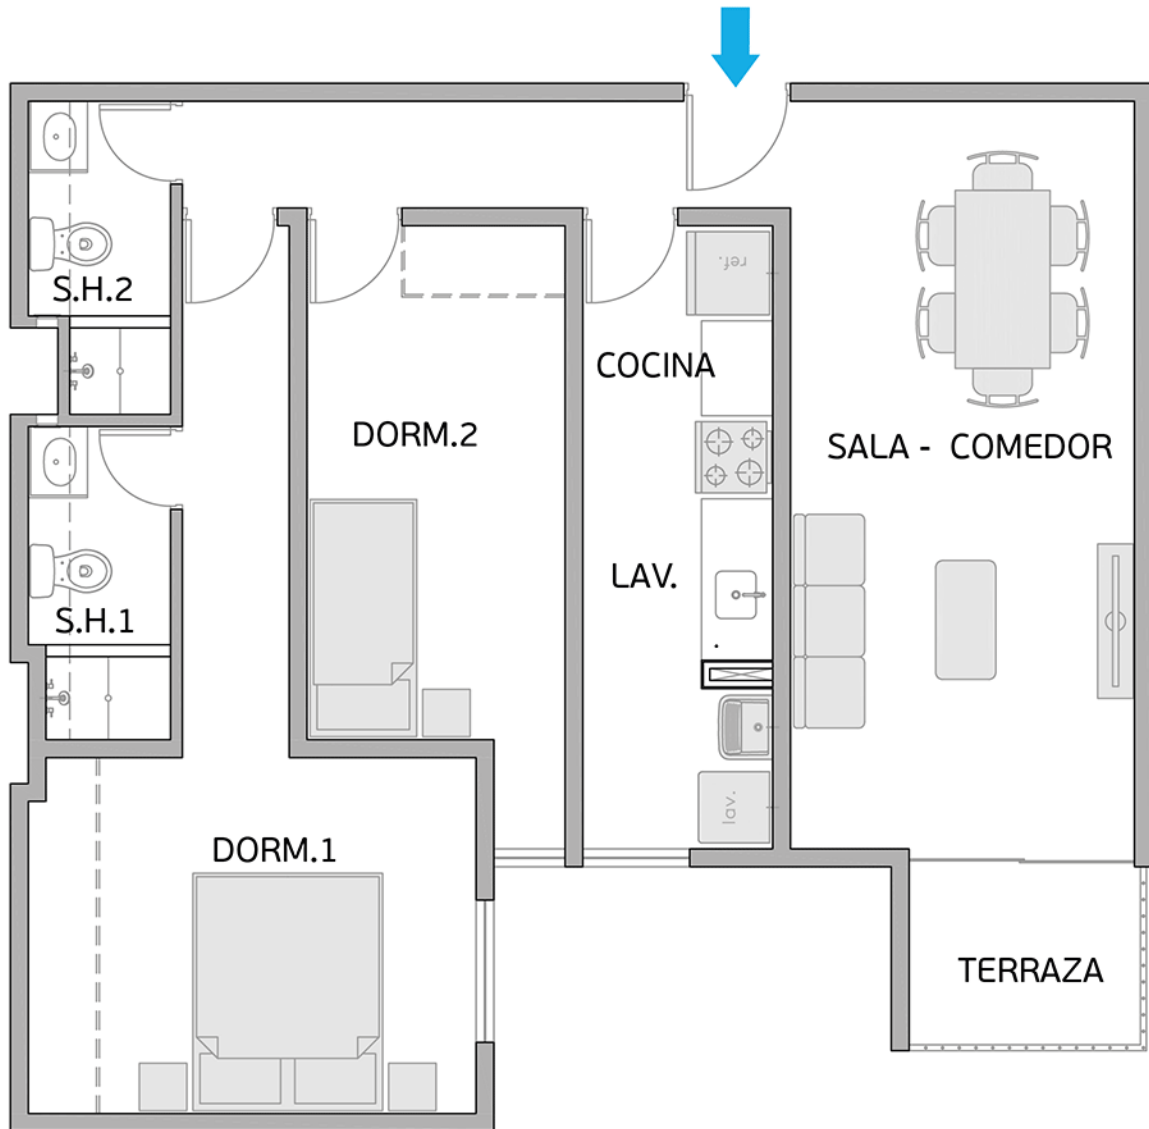

Torre A

Área Techada: 75,21 m² aprox.

PLANO PISO 9 - DPTO. 908

Torre A

Área Techada: 75,44 m² aprox.

PLANO PISO 10 - DPTO. 1001

Torre A
Área Techada: 67,42 m² aprox.

PLANO PISO 10 - DPTO. 1002

Torre A

Área Techada: 77,16 m² aprox.

PLANO PISO 10 - DPTO. 1003

Torre A

Área Techada: 74,96 m² aprox.

PLANO PISO 10 - DPTO. 1004

Torre A

Área Techada: 75,19 m² aprox.

PLANO PISO 10 - DPTO. 1005

Torre A

Área Techada: 76,03 m² aprox.

PLANO PISO 10 - DPTO. 1006

Torre A

Área Techada: 76,61 m² aprox.

PLANO PISO 10 - DPTO. 1007

Torre A