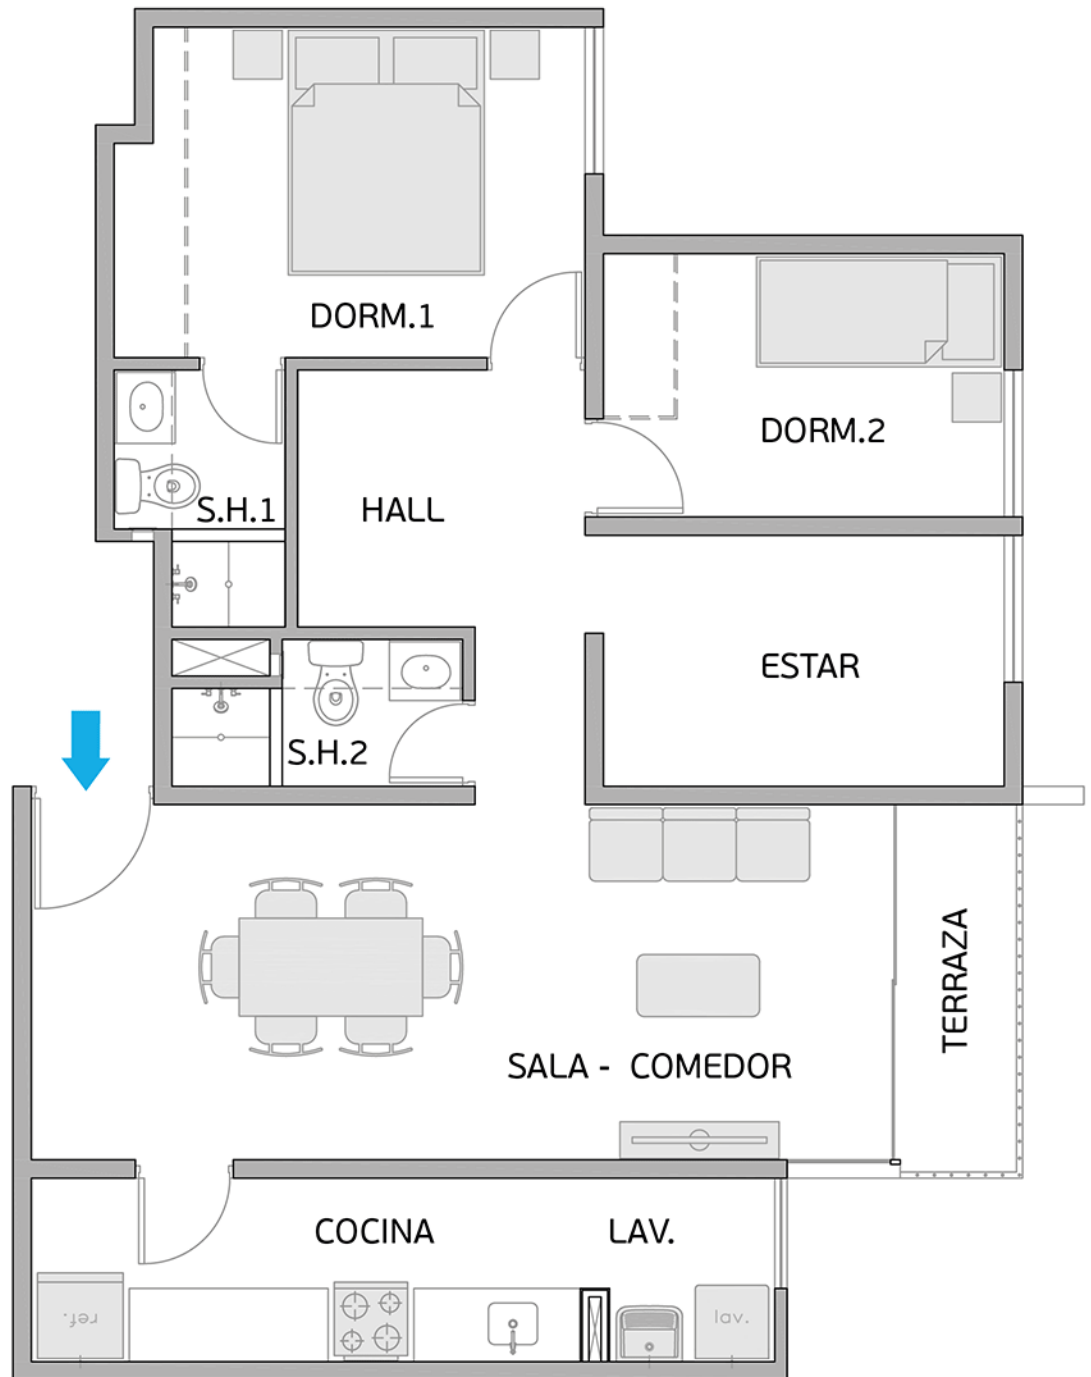

PLANO PISO 8 - DPTO. 802

Torre A

Área Techada: 78,29 m² aprox.

PLANO PISO 8 - DPTO. 803

Torre A

Área Techada: 74,96 m² aprox.

PLANO PISO 8 - DPTO. 804

Torre A

Área Techada: 75,16 m² aprox.

PLANO PISO 8 - DPTO. 805

Torre A

Área Techada: 76,00 m² aprox.

PLANO PISO 8 - DPTO. 806

Torre A

Área Techada: 76,59 m² aprox.

PLANO PISO 8 - DPTO. 807