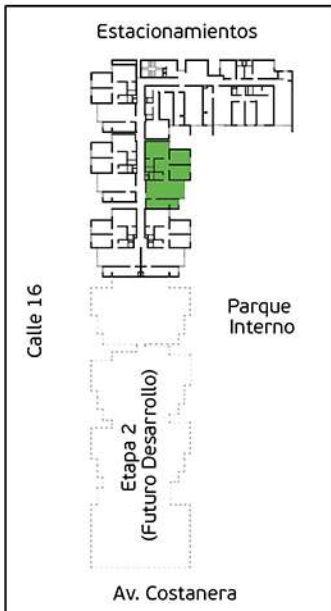

PLANO PISO 1 - DPTO. 101

Torre A
Área Techada: 67,40 m² aprox.

PLANO PISO 1 - DPTO. 102

Torre A
Área Techada: 78,29 m² aprox.

PLANO PISO 1 - DPTO. 103

Torre A

Área Techada: 74,96 m² aprox.

PLANO PISO 1 - DPTO. 104

Torre A

Área Techada: 75,16 m² aprox.

PLANO PISO 1 - DPTO. 105

Torre A

Área Techada: 76,00 m² aprox.

PLANO PISO 1 - DPTO. 106

Torre A

Área Techada: 76,59 m² aprox.

PLANO PISO 1 - DPTO. 107

Torre A

Área Techada: 75,21 m² aprox.

PLANO PISO 1 - DPTO. 108

Torre A

Área Techada: 75,44 m² aprox.

PLANO PISO 2 - DPTO. 201

Torre A