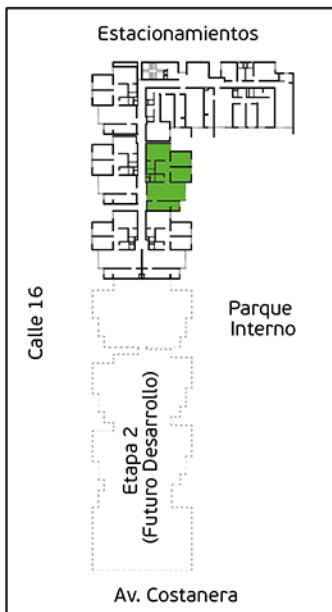

Torre A

Área Total: 69,05 m² aprox.

Área sin techar: 25,62 m² aprox.

PLANO SEMISOTANO – DPTO S-103

Torre A

Área Total: 75,52 m² aprox.

Área sin techar: 13,50 m² aprox.

PLANO SEMISOTANO – DPTO S-104