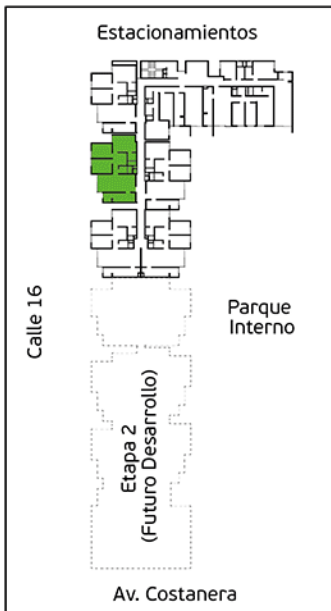

Área Techada: 75,16 m² aprox.

PLANO PISO 9 - DPTO. 905

Torre A

Área Techada: 76,00 m² aprox.

PLANO PISO 9 - DPTO. 906

Torre A

Área Techada: 76,59 m² aprox.

PLANO PISO 9 - DPTO. 907