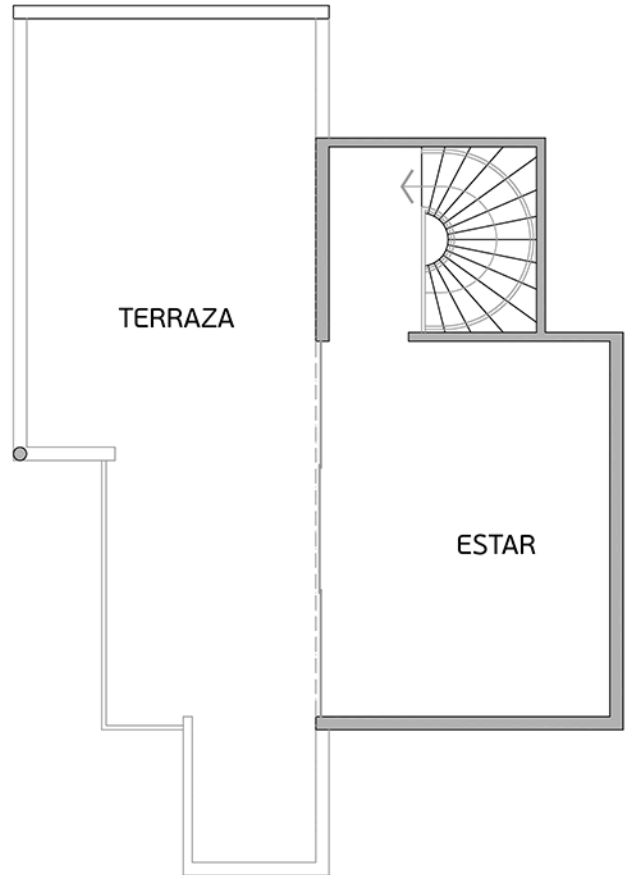

2^{DO} PISO

PLANO PISO 15 - DÚPLEX 1507

Torre A

Área Total: 93,43 m² aprox.

Área sin techar: 31,03 m² aprox.

1^{ER} PISO

2^{DO} PISO

PLANO PISO 15 - DÚPLEX 1508