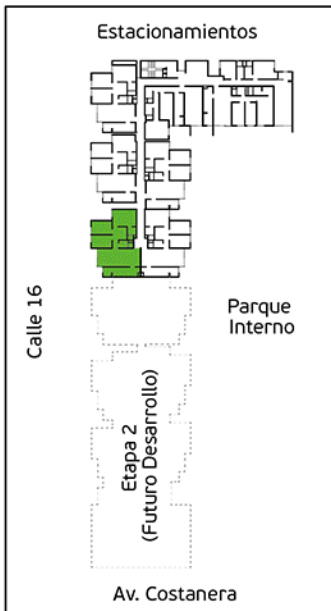

PLANO PISO 10 - DPTO. 1006

Torre A

Área Techada: 76,61 m² aprox.