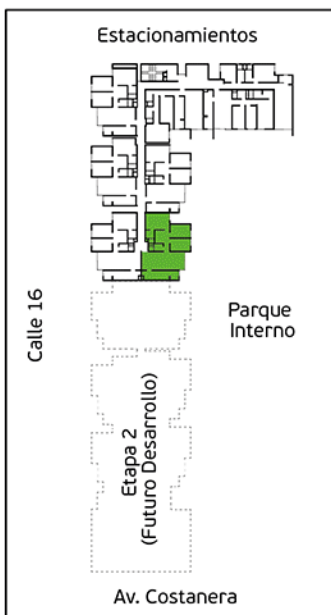

Torre A

Área Total: 93,37 m² aprox.

Área sin techar: 31,03 m² aprox.

1^{ER} PISO

2^{DO} PISO

PLANO PISO 15 – DÚPLEX 1505

Torre A

Área Total: 95,18 m² aprox.