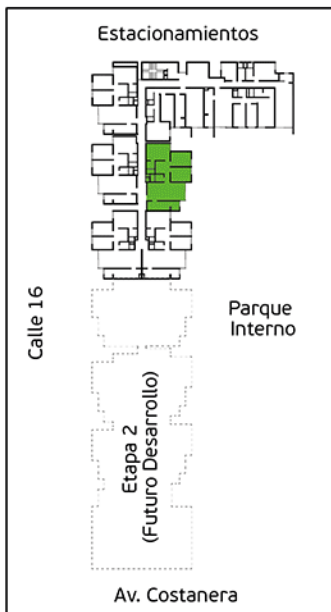

PLANO PISO 14 - DPTO. 1403

Torre A

Área Techada: 74,96 m² aprox.

PLANO PISO 14 - DPTO.1404

Torre A

Área Techada: 75,16 m² aprox.

PLANO PISO 14 - DPTO. 1405

Torre A