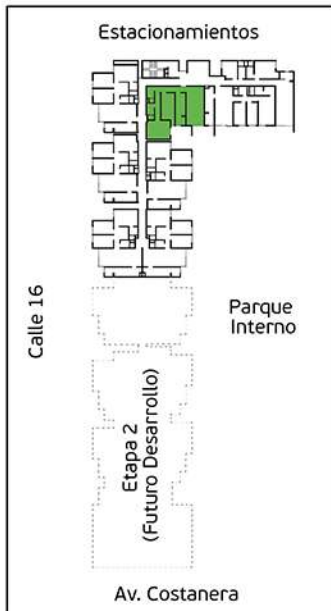

PLANO PISO 1 - DPTO. 101

Torre A
Área Techada: 67,40 m² aprox.

PLANO PISO 1 - DPTO. 102

Torre A
Área Techada: 78,29 m² aprox.

PLANO PISO 1 - DPTO. 103

Torre A

Área Techada: 74,96 m² aprox.

PLANO PISO 1 - DPTO. 104

Torre A

Área Techada: 75,16 m² aprox.

PLANO PISO 1 - DPTO. 105

Torre A

Área Techada: 76,00 m² aprox.

PLANO PISO 1 - DPTO. 106

Torre A

Área Techada: 76,59 m² aprox.

PLANO PISO 1 - DPTO. 107

Torre A

Área Techada: 75,21 m² aprox.

PLANO PISO 1 - DPTO. 108

Torre A

Área Techada: 75,44 m² aprox.

PLANO PISO 2 - DPTO. 201

Torre A