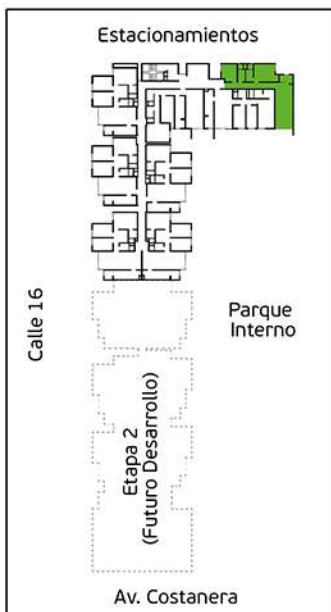

Torre A

Área Techada: 74,96 m² aprox.

PLANO PISO 4 - DPTO. 404

Torre A

Área Techada: 75,16 m² aprox.

PLANO PISO 4 - DPTO. 405

Torre A

Área Techada: 76,03 m² aprox.

PLANO PISO 4 - DPTO. 406

Torre A

Área Techada: 76,61 m² aprox.

PLANO PISO 4 - DPTO. 407

Torre A

Área Techada: 75,21 m² aprox.

PLANO PISO 4 - DPTO. 408

Torre A

Área Techada: 75,47 m² aprox.

PLANO PISO 5 - DPTO. 501

Torre A

Área Techada: 67,40 m² aprox.

PLANO PISO 5 - DPTO. 502

Torre A

Área Techada: 78,29 m² aprox.

PLANO PISO 5 - DPTO. 503

Torre A

Área Techada: 74,96 m² aprox.

PLANO PISO 5 - DPTO. 504

Torre A

Área Techada: 75,16 m² aprox.

PLANO PISO 5 - DPTO. 505

Torre A

Área Techada: 76,03 m² aprox.