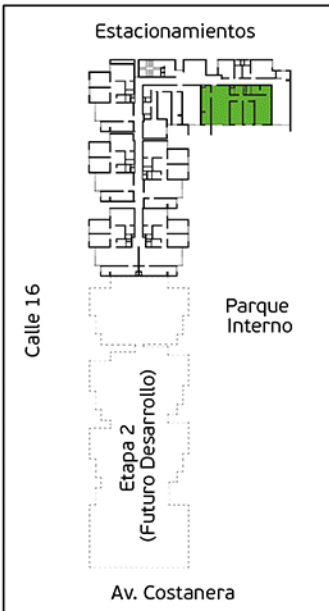

Torre A

Área Total: 61,44 m² aprox.

Área sin techar: 22,96 m² aprox.

PLANO SEMISOTANO – DPTO S-101

Torre A

Área Total: 68,47 m² aprox.

Área sin techo: 5,12 m² aprox.

PLANO SEMISOTANO – DPTO S-102