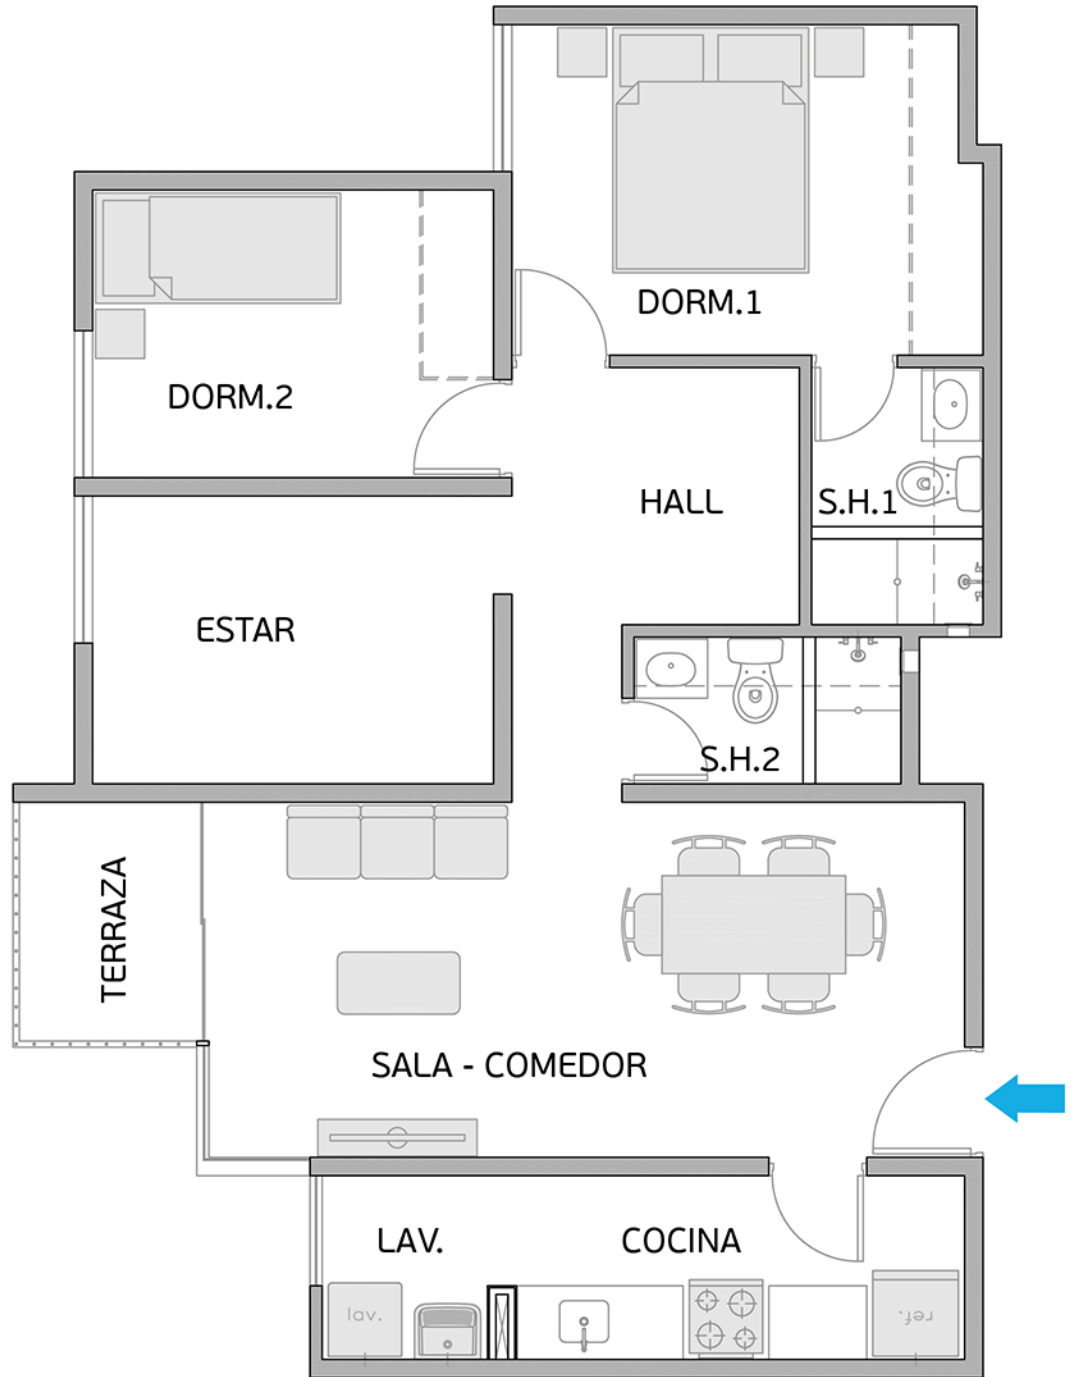

PLANO PISO 12 - DPTO. 1207

Torre A

Área Techada: 75,24 m² aprox.