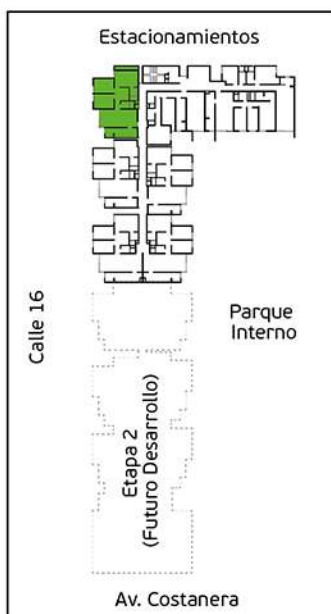

Área Techada: 67,40 m² aprox.

PLANO PISO 2 - DPTO. 202

Torre A
Área Techada: 78,29 m² aprox.

PLANO PISO 2 - DPTO. 203

Torre A

Área Techada: 74,96 m² aprox.

PLANO PISO 2 - DPTO. 204

Torre A

Área Techada: 75,19 m² aprox.

PLANO PISO 2 - DPTO. 205

Torre A

Área Techada: 76,03 m² aprox.

PLANO PISO 2 - DPTO. 206

Torre A

Área Techada: 76,61 m² aprox.

PLANO PISO 2 - DPTO. 207

Torre A

Área Techada: 75,24 m² aprox.

PLANO PISO 2 - DPTO. 208

Torre A
Área Techada: 75,47 m² aprox.

PLANO PISO 3 - DPTO. 301

Torre A
Área Techada: 67,40 m² aprox.

PLANO PISO 3 - DPTO. 302

Torre A

Área Techada: 78,29 m² aprox.

PLANO PISO 3 - DPTO. 303

Torre A

Área Techada: 74,96 m² aprox.

PLANO PISO 3 - DPTO. 304

Torre A

Área Techada: 75,19 m² aprox.

PLANO PISO 3 - DPTO. 305