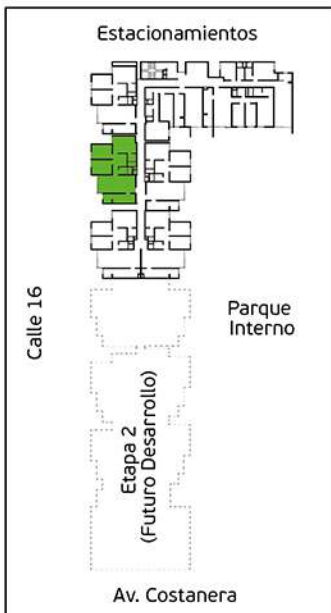

Torre A

Área Techada: 75,24 m² aprox.

PLANO PISO 2 - DPTO. 208

Torre A
Área Techada: 75,47 m² aprox.

PLANO PISO 3 - DPTO. 301

Torre A
Área Techada: 67,40 m² aprox.

PLANO PISO 3 - DPTO. 302

Torre A

Área Techada: 78,29 m² aprox.

PLANO PISO 3 - DPTO. 303

Torre A

Área Techada: 74,96 m² aprox.

PLANO PISO 3 - DPTO. 304

Torre A

Área Techada: 75,19 m² aprox.

PLANO PISO 3 - DPTO. 305

Torre A

Área Techada: 76,03 m² aprox.

PLANO PISO 3 - DPTO. 306

Torre A

Área Techada: 76,61 m² aprox.

PLANO PISO 3 - DPTO. 307

Torre A

Área Techada: 75,24 m² aprox.

PLANO PISO 3 - DPTO. 308

Torre A
Área Techada: 75,47 m² aprox.

PLANO PISO 4 - DPTO. 401

Torre A

Área Techada: 67,40 m² aprox.

PLANO PISO 4 - DPTO. 402

Torre A
Área Techada: 78,29 m² aprox.

PLANO PISO 4 - DPTO. 403