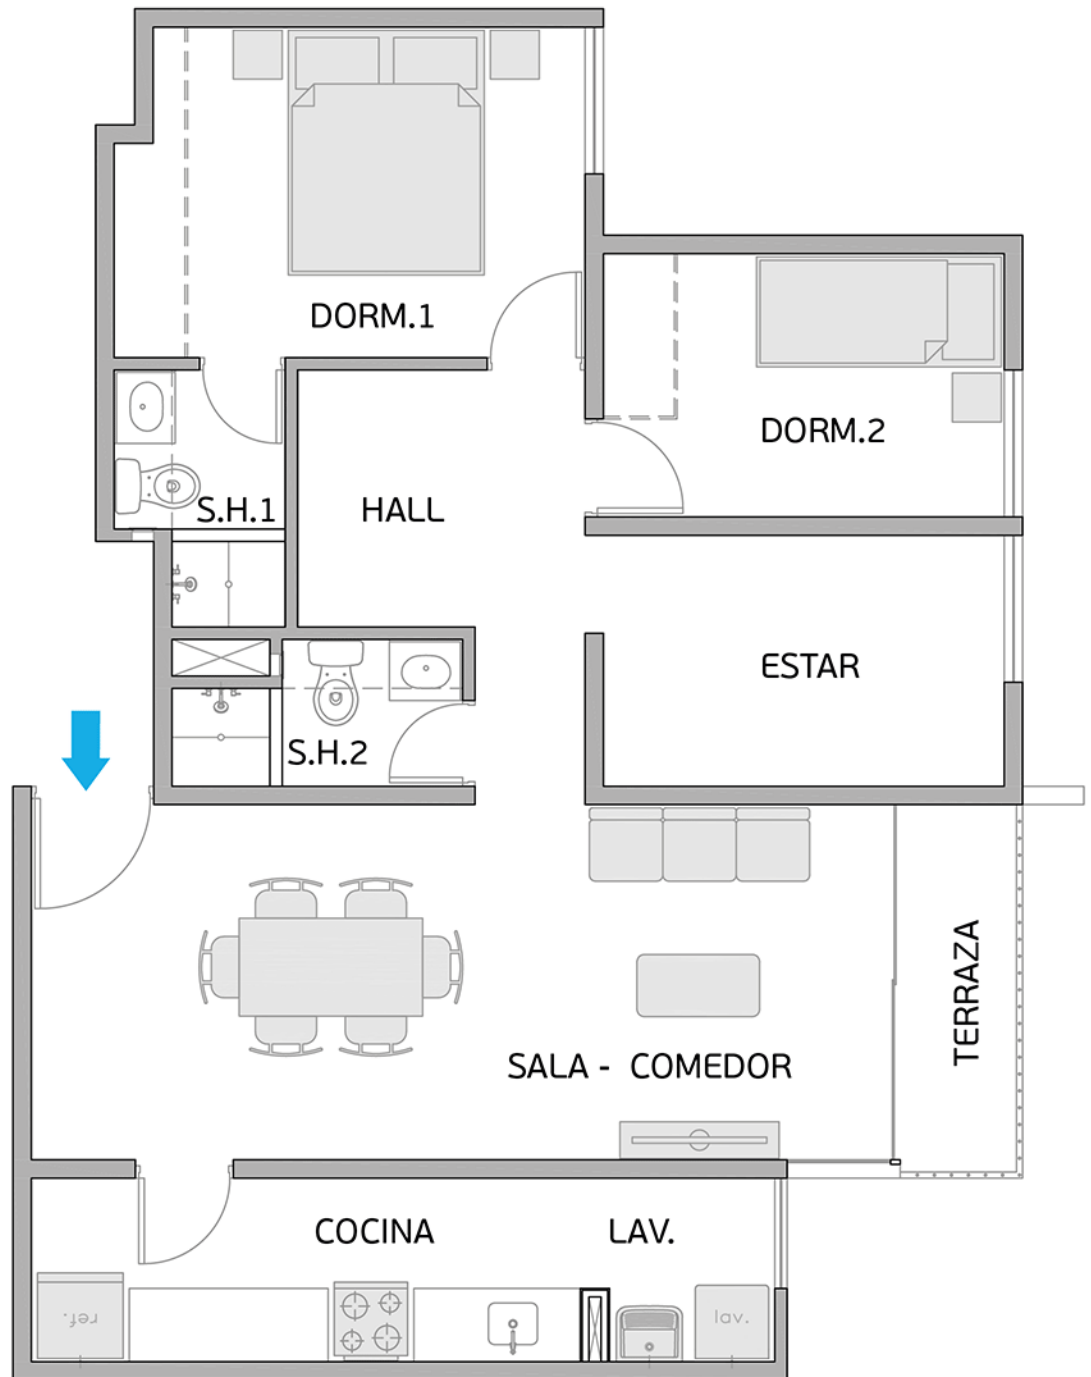

Torre A

Área Techada: 67,42 m² aprox.

PLANO PISO 12 - DPTO. 1202

Torre A

Área Techada: 78,26 m² aprox.

PLANO PISO 12 - DPTO. 1203

Torre A

Área Techada: 74,96 m² aprox.

PLANO PISO 12 - DPTO. 1204

Torre A

Área Techada: 75,19 m² aprox.

PLANO PISO 12 - DPTO. 1205

Torre A

Área Techada: 76,00 m² aprox.

PLANO PISO 12 - DPTO. 1206

Torre A