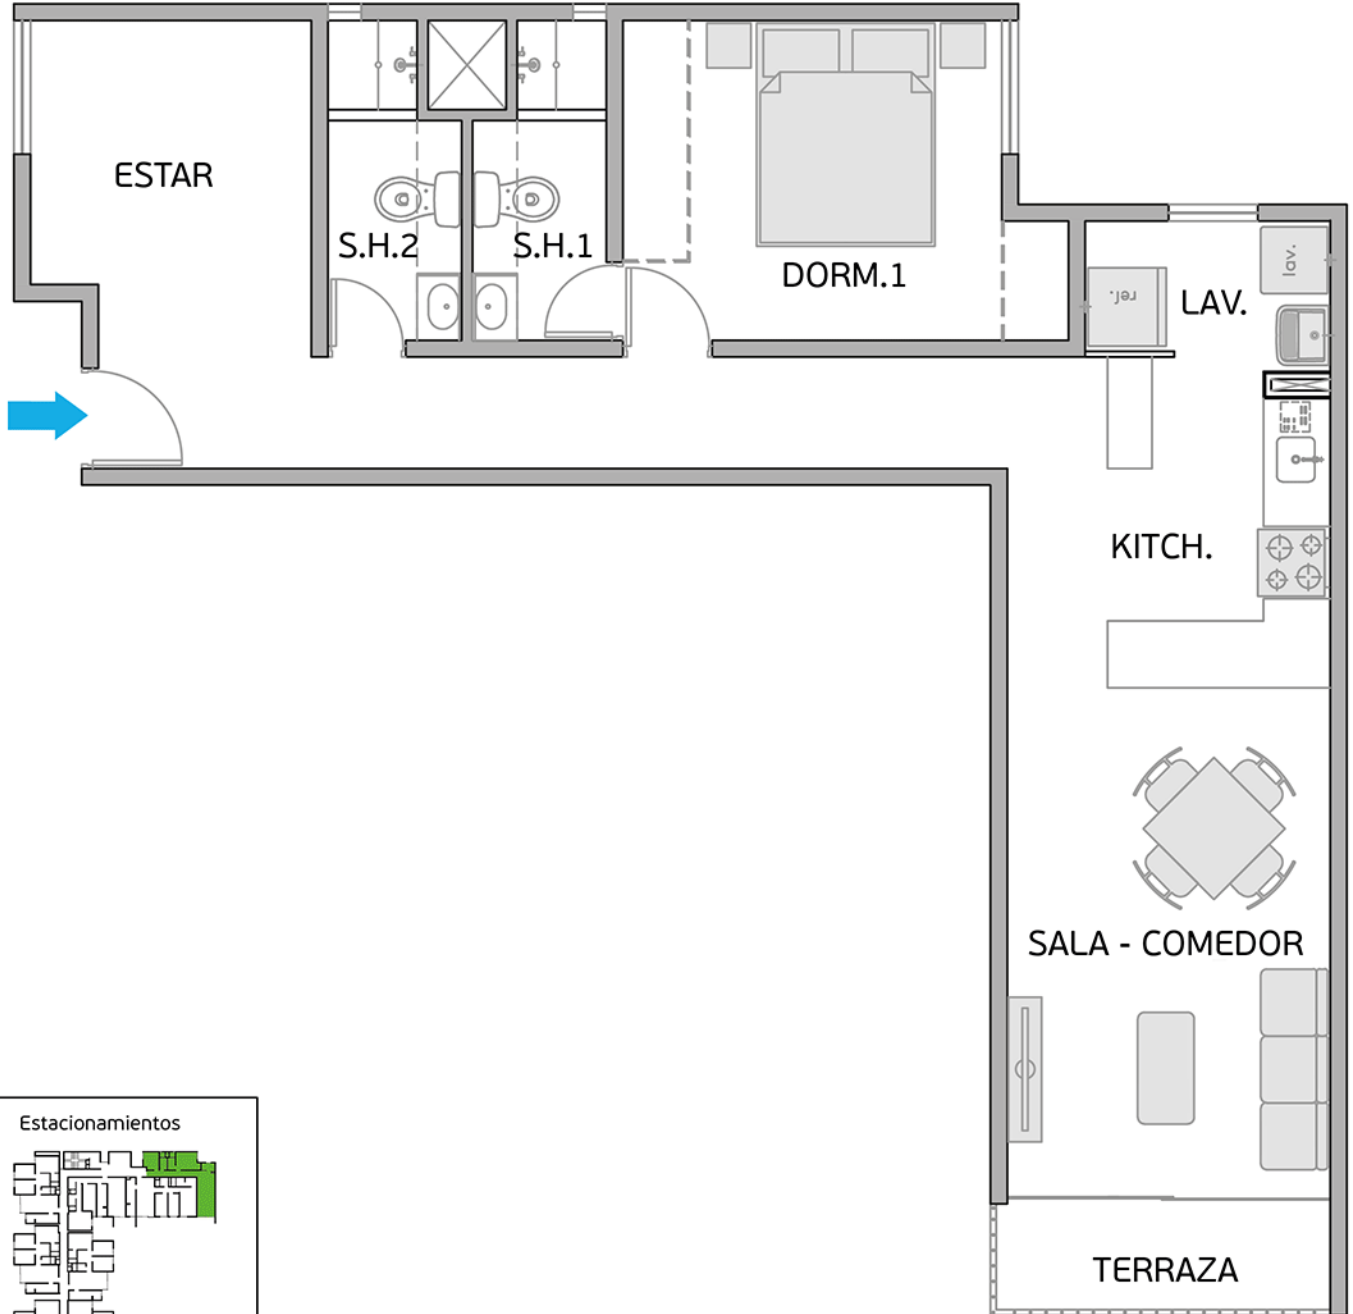

Torre A

Área Techada: 75,21 m² aprox.

PLANO PISO 8 - DPTO. 808

Torre A

Área Techada: 75,44 m² aprox.

PLANO PISO 9 - DPTO. 901

Torre A

Área Techada: 67,42 m² aprox.

PLANO PISO 9 - DPTO. 902

Torre A

Área Techada: 78,29 m² aprox.

PLANO PISO 9 - DPTO. 903

Torre A

Área Techada: 74,96 m² aprox.

PLANO PISO 9 - DPTO. 904

Torre A