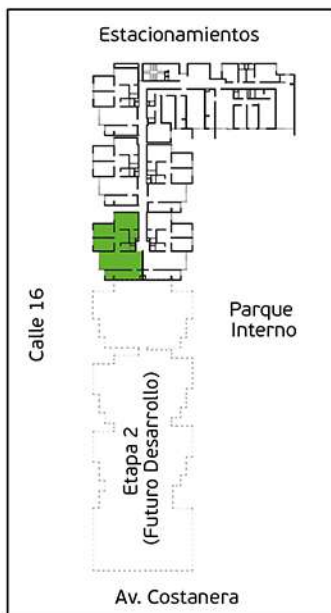

Torre A
Área Techada: 74,96 m² aprox.

PLANO PISO 6 - DPTO. 604

Torre A

Área Techada: 75,19 m² aprox.

PLANO PISO 6 - DPTO. 605

Torre A

Área Techada: 76,03 m² aprox.

PLANO PISO 6 - DPTO.606

Torre A
Área Techada: 76,61 m² aprox.

PLANO PISO 6 - DPTO. 607

Torre A

Área Techada: 75,24 m² aprox.

PLANO PISO 6 - DPTO. 608

Torre A

Área Techada: 75,47 m² aprox.

PLANO PISO 7 - DPTO. 701