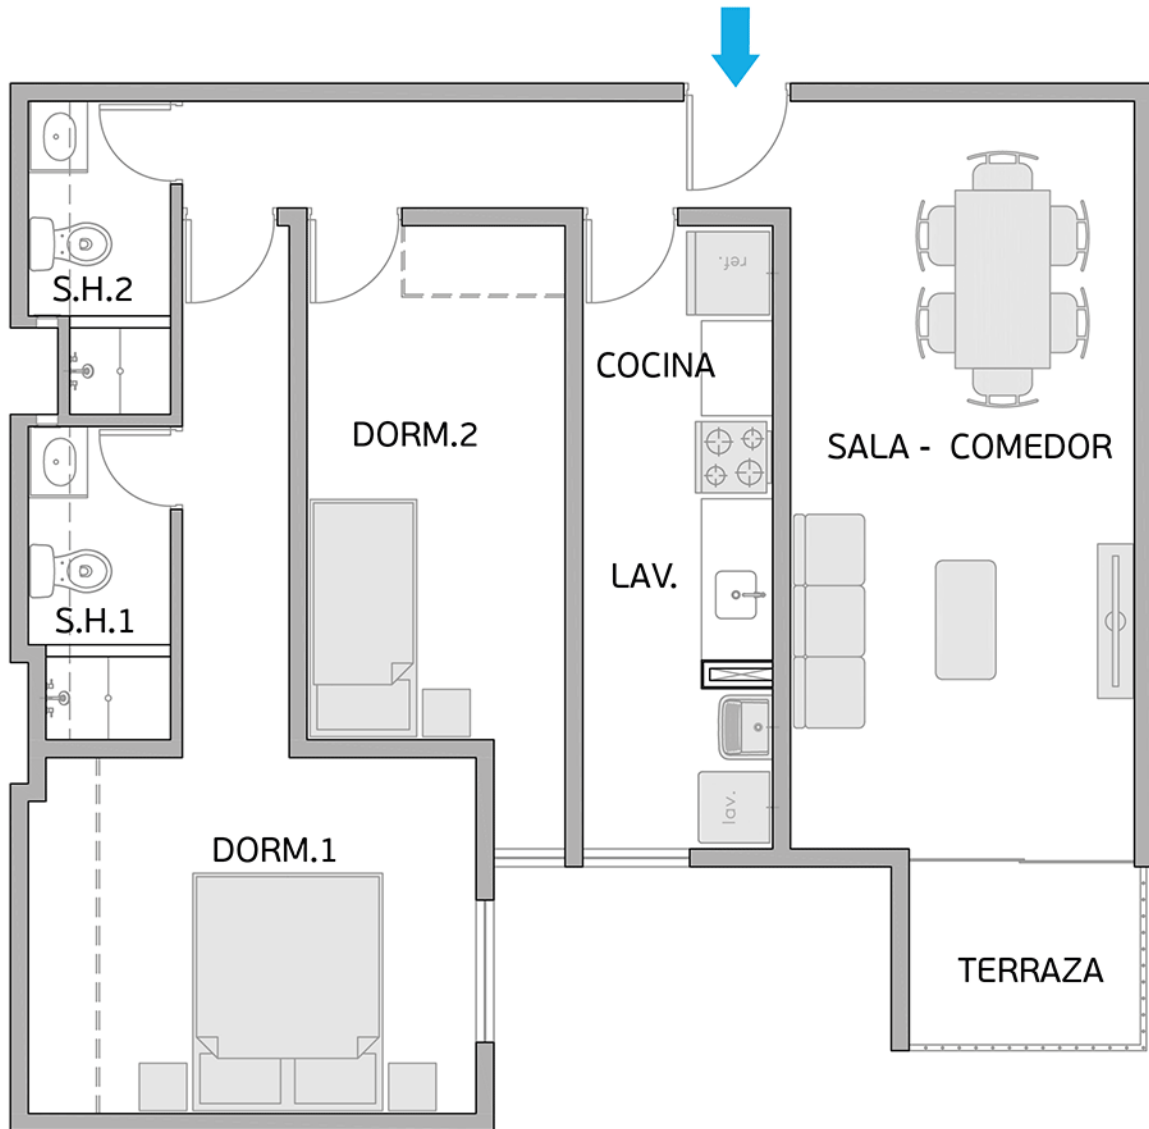

Torre A

Área Techada: 67,42 m² aprox.

PLANO PISO 12 - DPTO. 1202

Torre A

Área Techada: 78,26 m² aprox.

PLANO PISO 12 - DPTO. 1203

Torre A

Área Techada: 74,96 m² aprox.

PLANO PISO 12 - DPTO. 1204

Torre A

Área Techada: 75,19 m² aprox.

PLANO PISO 12 - DPTO. 1205

Torre A

Área Techada: 76,00 m² aprox.

PLANO PISO 12 - DPTO. 1206

Torre A