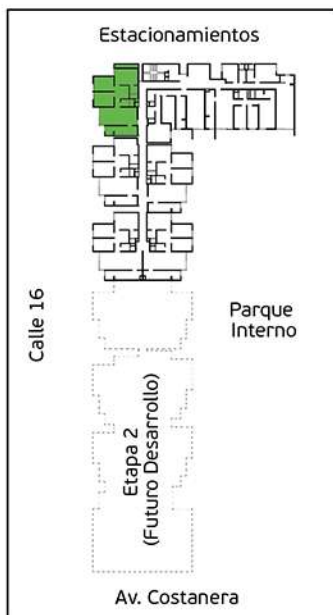

PLANO PISO 1 - DPTO. 101

Torre A
Área Techada: 67,40 m² aprox.

PLANO PISO 1 - DPTO. 102

Torre A
Área Techada: 78,29 m² aprox.

PLANO PISO 1 - DPTO. 103

Torre A

Área Techada: 74,96 m² aprox.

PLANO PISO 1 - DPTO. 104

Torre A

Área Techada: 75,16 m² aprox.

PLANO PISO 1 - DPTO. 105

Torre A

Área Techada: 76,00 m² aprox.

PLANO PISO 1 - DPTO. 106

Torre A

Área Techada: 76,59 m² aprox.

PLANO PISO 1 - DPTO. 107

Torre A

Área Techada: 75,21 m² aprox.

PLANO PISO 1 - DPTO. 108

Torre A

Área Techada: 75,44 m² aprox.

PLANO PISO 2 - DPTO. 201

Torre A

Área Techada: 67,40 m² aprox.

PLANO PISO 2 - DPTO. 202

Torre A
Área Techada: 78,29 m² aprox.

PLANO PISO 2 - DPTO. 203

Torre A

Área Techada: 74,96 m² aprox.

PLANO PISO 2 - DPTO. 204

Torre A