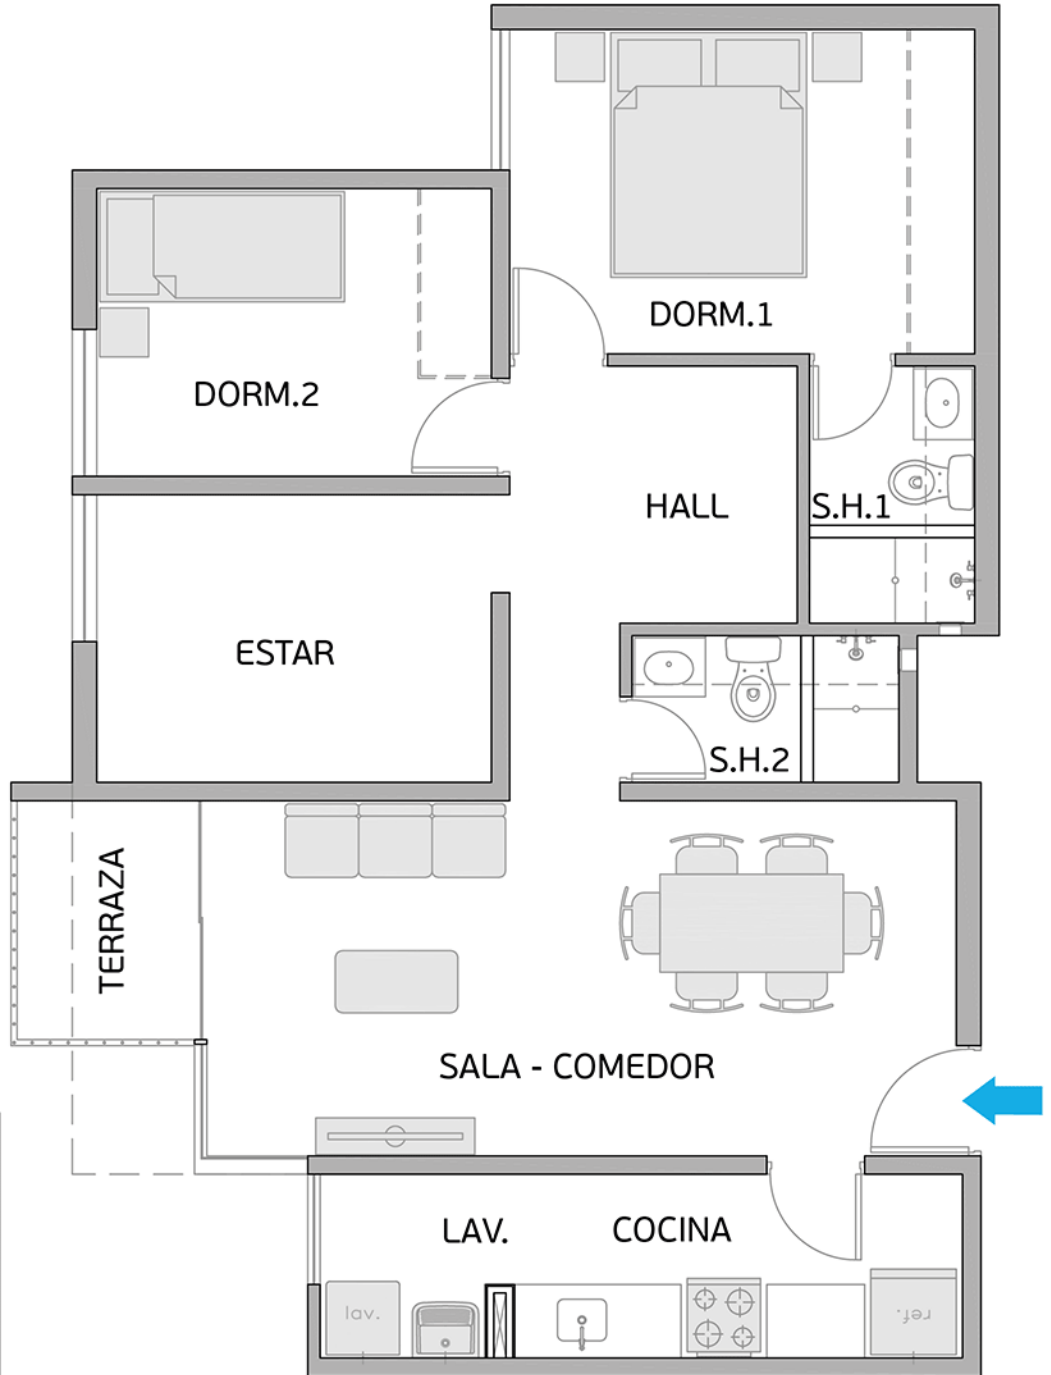

Área sin techar: 1,08 m² aprox.

PLANO PISO 11 - DPTO. 1107

Torre A

Área Techada: 75,24 m² aprox.

PLANO PISO 11 - DPTO. 1108

Torre A

Área Techada: 75,47 m² aprox.

PLANO PISO 12 - DPTO. 1201