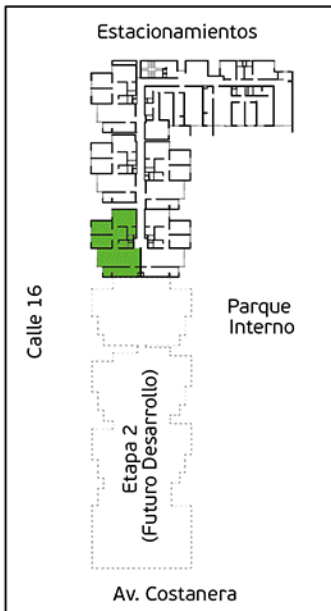

Torre A

Área Techada: 75,19 m² aprox.

PLANO PISO 7 - DPTO. 705

Torre A

Área Techada: 76,03 m² aprox.

PLANO PISO 7 - DPTO. 706

Torre A

Área Techada: 76,61 m² aprox.