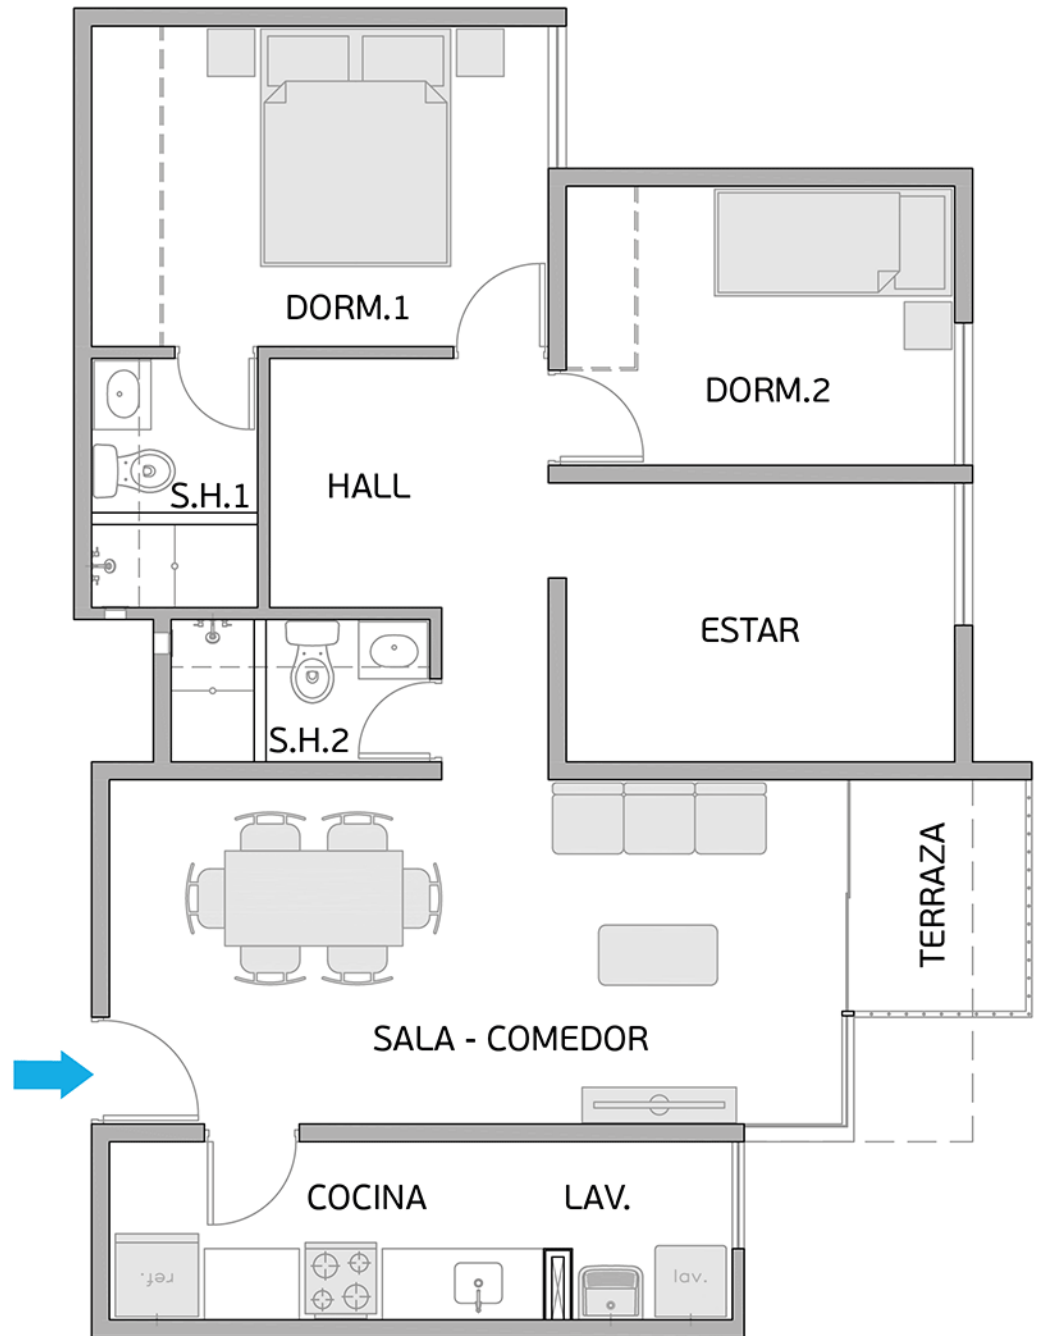

Torre A

Área Techada: 67,42 m² aprox.

PLANO PISO 13 - DPTO. 1302

Torre A

Área Techada: 78,26 m² aprox.

PLANO PISO 13 - DPTO. 1303

Torre A

Área Techada: 74,96 m² aprox.