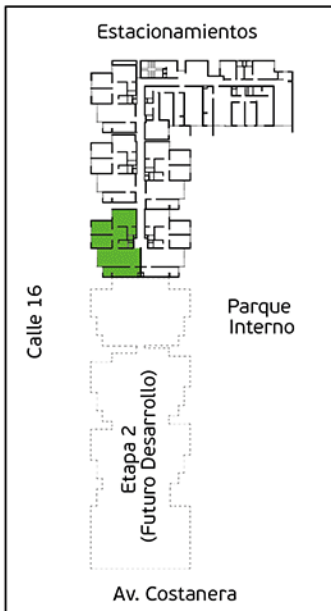

Área Techada: 75,16 m² aprox.

PLANO PISO 8 - DPTO. 805

Torre A

Área Techada: 76,00 m² aprox.

PLANO PISO 8 - DPTO. 806

Torre A

Área Techada: 76,59 m² aprox.

PLANO PISO 8 - DPTO. 807