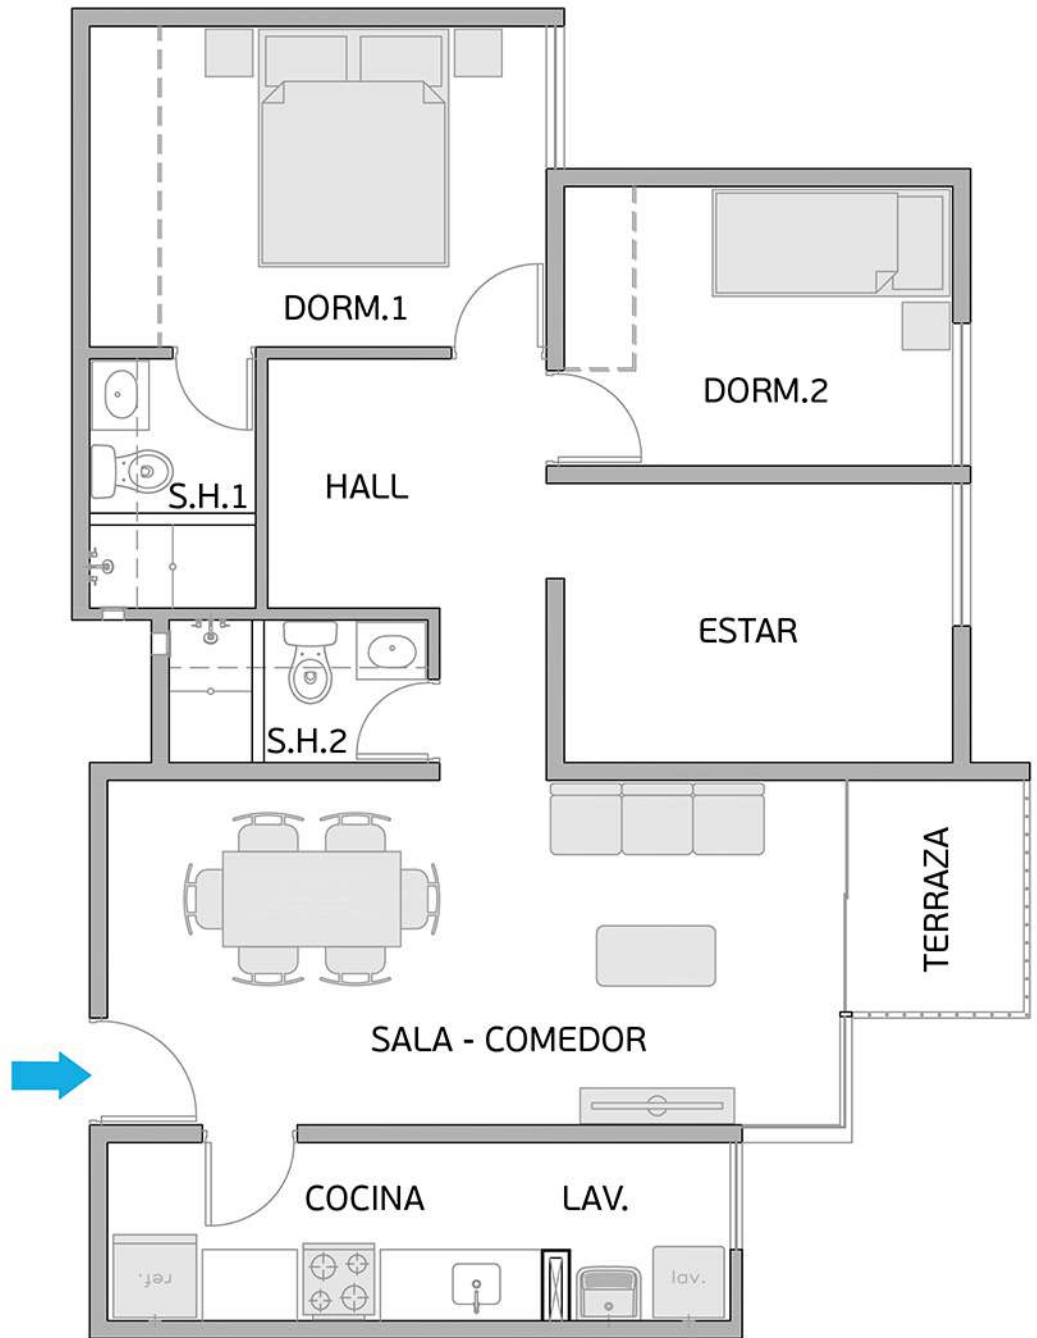

PLANO PISO 1 - DPTO. 107

Torre A

Área Techada: 75,21 m² aprox.

PLANO PISO 1 - DPTO. 108

Torre A

Área Techada: 75,44 m² aprox.

PLANO PISO 2 - DPTO. 201

Torre A

Área Techada: 67,40 m² aprox.

PLANO PISO 2 - DPTO. 202

Torre A
Área Techada: 78,29 m² aprox.

PLANO PISO 2 - DPTO. 203

Torre A

Área Techada: 74,96 m² aprox.

PLANO PISO 2 - DPTO. 204

Torre A

Área Techada: 75,19 m² aprox.

PLANO PISO 2 - DPTO. 205

Torre A

Área Techada: 76,03 m² aprox.

PLANO PISO 2 - DPTO. 206

Torre A

Área Techada: 76,61 m² aprox.

PLANO PISO 2 - DPTO. 207

Torre A

Área Techada: 75,24 m² aprox.

PLANO PISO 2 - DPTO. 208

Torre A
Área Techada: 75,47 m² aprox.

PLANO PISO 3 - DPTO. 301

Torre A
Área Techada: 67,40 m² aprox.

PLANO PISO 3 - DPTO. 302

Torre A