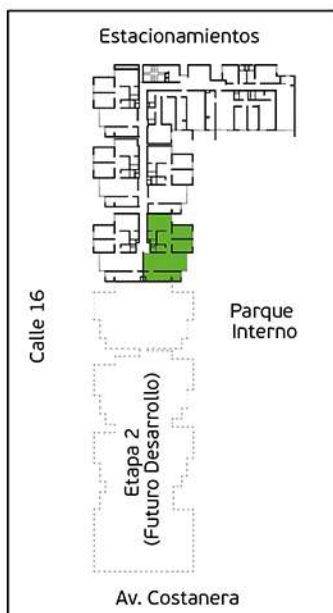

Torre A
Área Techada: 74,96 m² aprox.

PLANO PISO 6 - DPTO. 604

Torre A

Área Techada: 75,19 m² aprox.

PLANO PISO 6 - DPTO. 605

Torre A

Área Techada: 76,03 m² aprox.

PLANO PISO 6 - DPTO.606

Torre A
Área Techada: 76,61 m² aprox.

PLANO PISO 6 - DPTO. 607

Torre A

Área Techada: 75,24 m² aprox.

PLANO PISO 6 - DPTO. 608

Torre A

Área Techada: 75,47 m² aprox.

PLANO PISO 7 - DPTO. 701