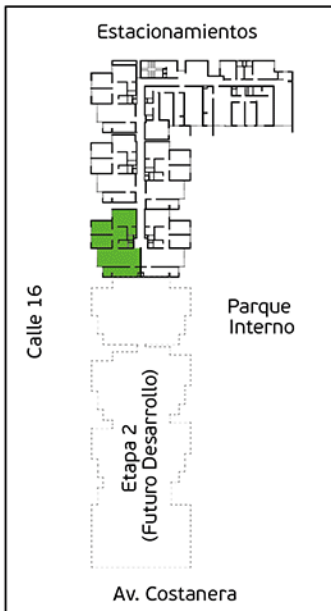

PLANO PISO 14 - DPTO. 1406

Torre A

Área Techada: 76,59 m² aprox.