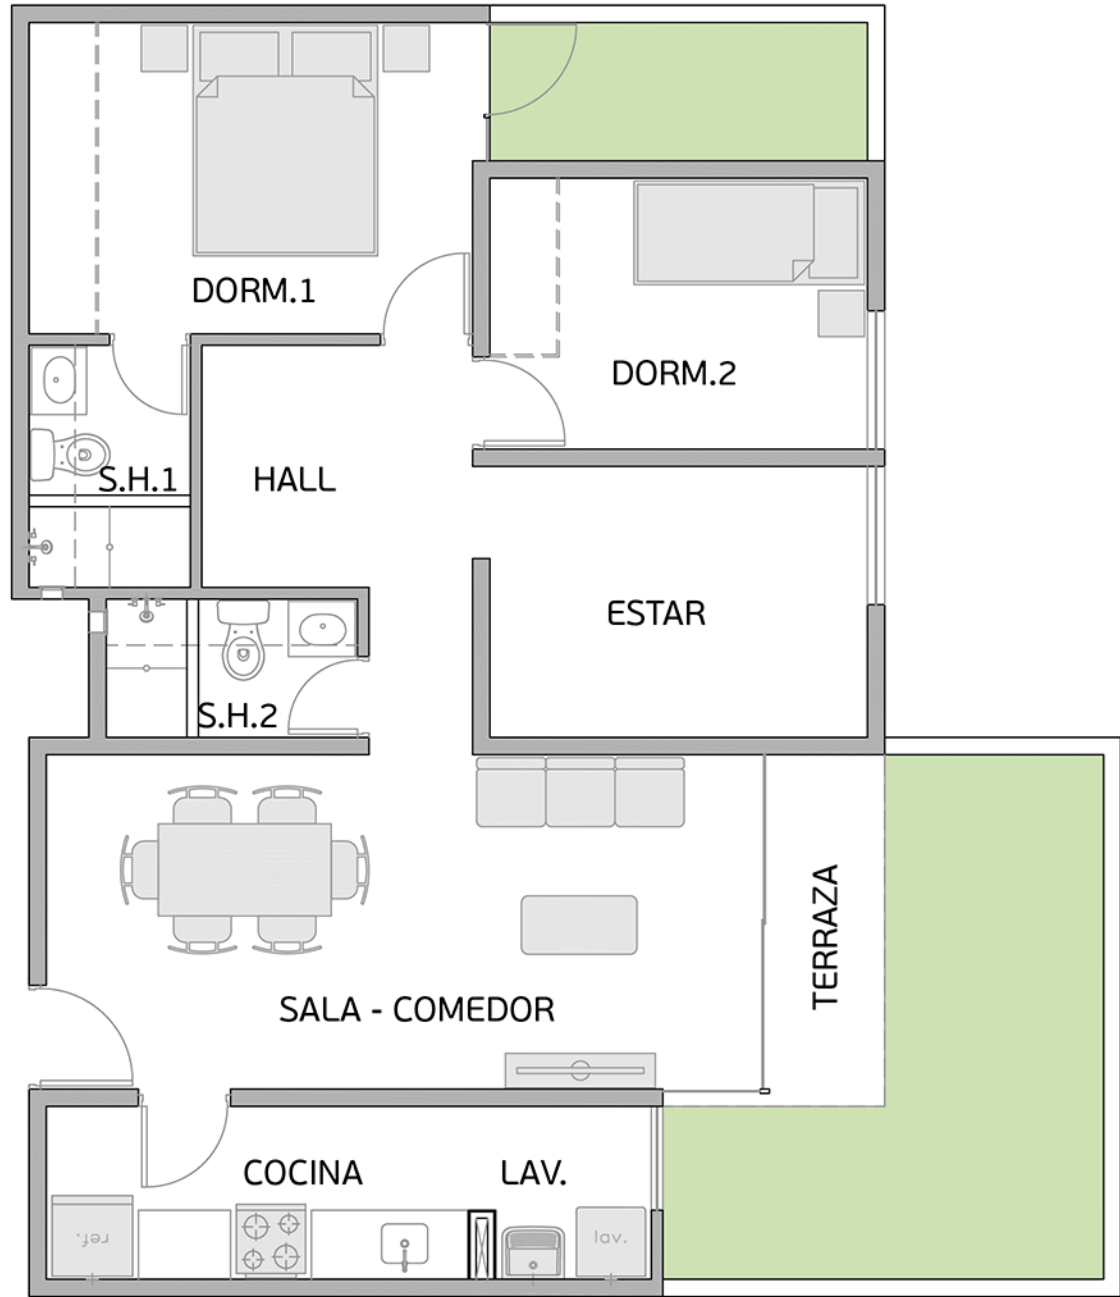

Torre A

Área Total: 69,05 m² aprox.

Área sin techar: 25,62 m² aprox.

PLANO SEMISOTANO – DPTO S-103

Torre A

Área Total: 75,52 m² aprox.

Área sin techar: 13,50 m² aprox.

PLANO SEMISOTANO – DPTO S-104