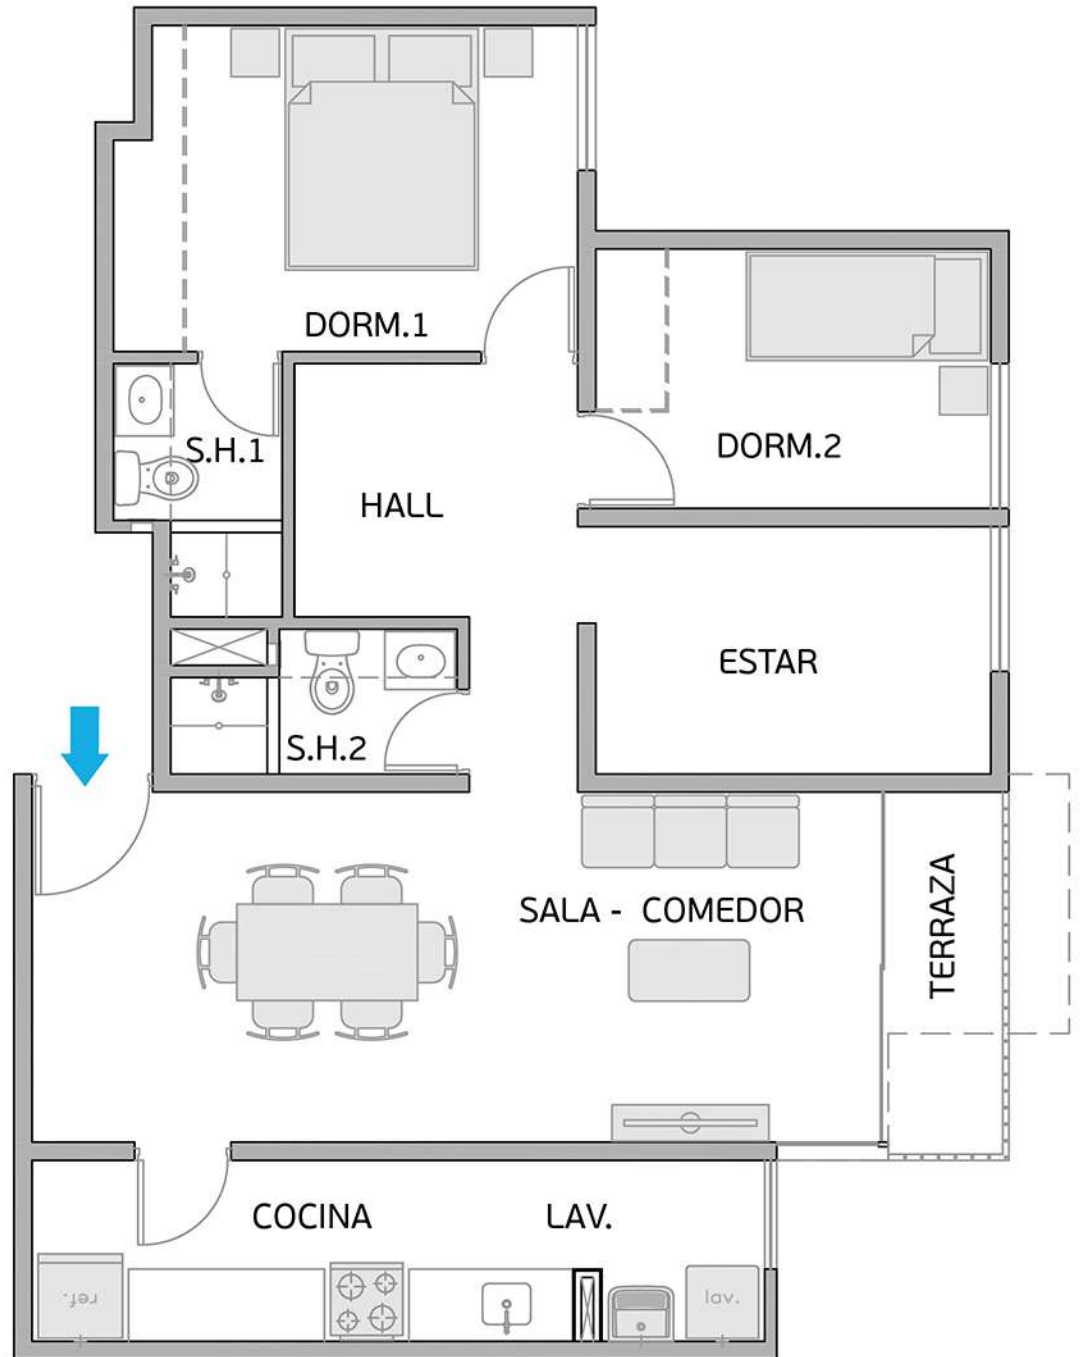

PLANO PISO 1 - DPTO. 101

Torre A
Área Techada: 67,40 m² aprox.

PLANO PISO 1 - DPTO. 102

Torre A
Área Techada: 78,29 m² aprox.

PLANO PISO 1 - DPTO. 103

Torre A

Área Techada: 74,96 m² aprox.

PLANO PISO 1 - DPTO. 104

Torre A

Área Techada: 75,16 m² aprox.

PLANO PISO 1 - DPTO. 105

Torre A

Área Techada: 76,00 m² aprox.

PLANO PISO 1 - DPTO. 106

Torre A

Área Techada: 76,59 m² aprox.

PLANO PISO 1 - DPTO. 107

Torre A

Área Techada: 75,21 m² aprox.

PLANO PISO 1 - DPTO. 108

Torre A

Área Techada: 75,44 m² aprox.

PLANO PISO 2 - DPTO. 201

Torre A

Área Techada: 67,40 m² aprox.

PLANO PISO 2 - DPTO. 202

Torre A
Área Techada: 78,29 m² aprox.

PLANO PISO 2 - DPTO. 203

Torre A

Área Techada: 74,96 m² aprox.

PLANO PISO 2 - DPTO. 204

Torre A