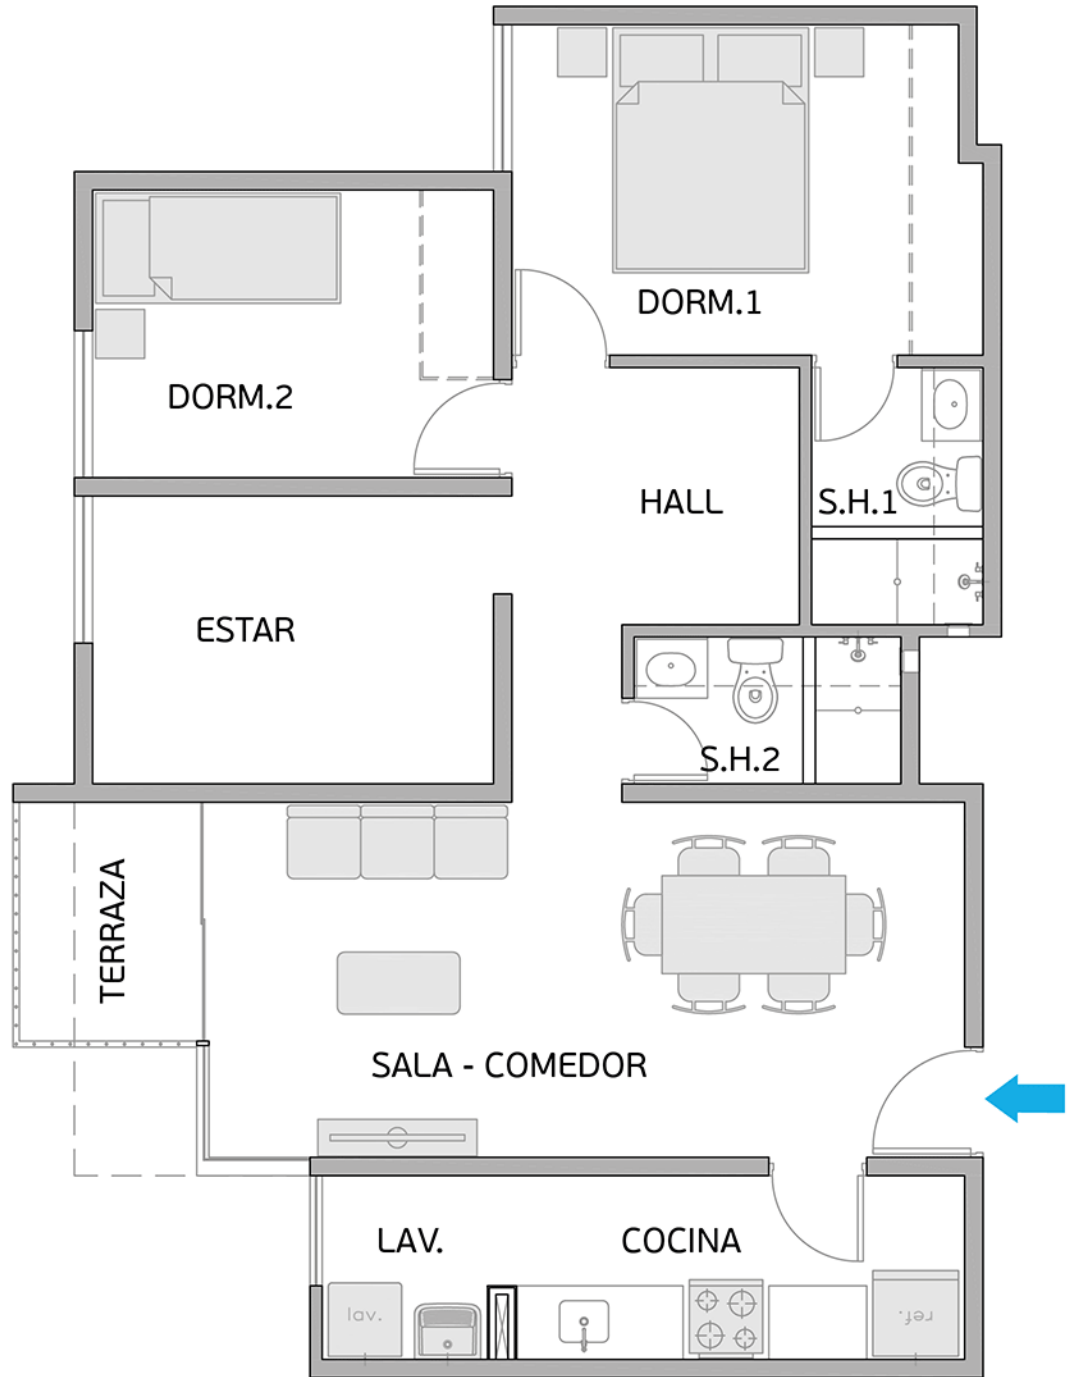

Torre A

Área Techada: 67,42 m² aprox.

PLANO PISO 7 - DPTO. 702

Torre A
Área Techada: 78,29 m² aprox.

PLANO PISO 7 - DPTO. 703

Torre A

Área Techada: 74,96 m² aprox.

PLANO PISO 7 - DPTO. 704

Torre A

Área Techada: 75,19 m² aprox.

PLANO PISO 7 - DPTO. 705

Torre A

Área Techada: 76,03 m² aprox.

PLANO PISO 7 - DPTO. 706

Torre A

Área Techada: 76,61 m² aprox.

PLANO PISO 7 - DPTO. 707

Torre A

Área Techada: 75,24 m² aprox.

PLANO PISO 7 - DPTO. 708

Torre A
Área Techada: 75,47 m² aprox.

PLANO PISO 8 - DPTO. 801

Torre A

Área Techada: 67,42 m² aprox.