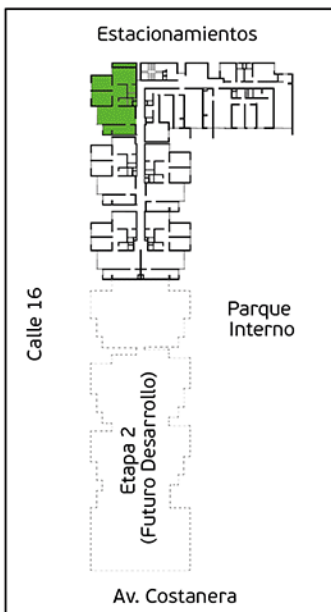

Torre A

Área Techada: 76,59 m² aprox.

PLANO PISO 13 - DPTO. 1307

Torre A

Área Techada: 74,16 m² aprox.

Área sin techar: 1,08 m² aprox.

PLANO PISO 13 - DPTO. 1308

Torre A