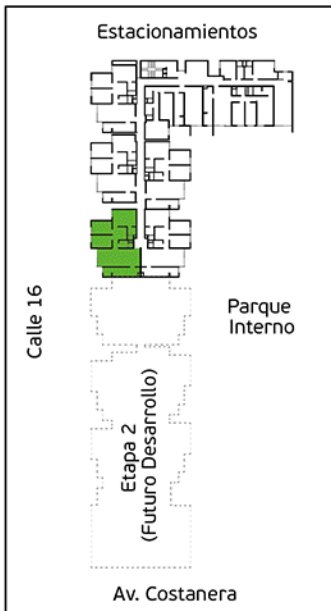

PLANO PISO 12 - DPTO. 1204

Torre A

Área Techada: 75,19 m² aprox.

PLANO PISO 12 - DPTO. 1205

Torre A

Área Techada: 76,00 m² aprox.

PLANO PISO 12 - DPTO. 1206

Torre A