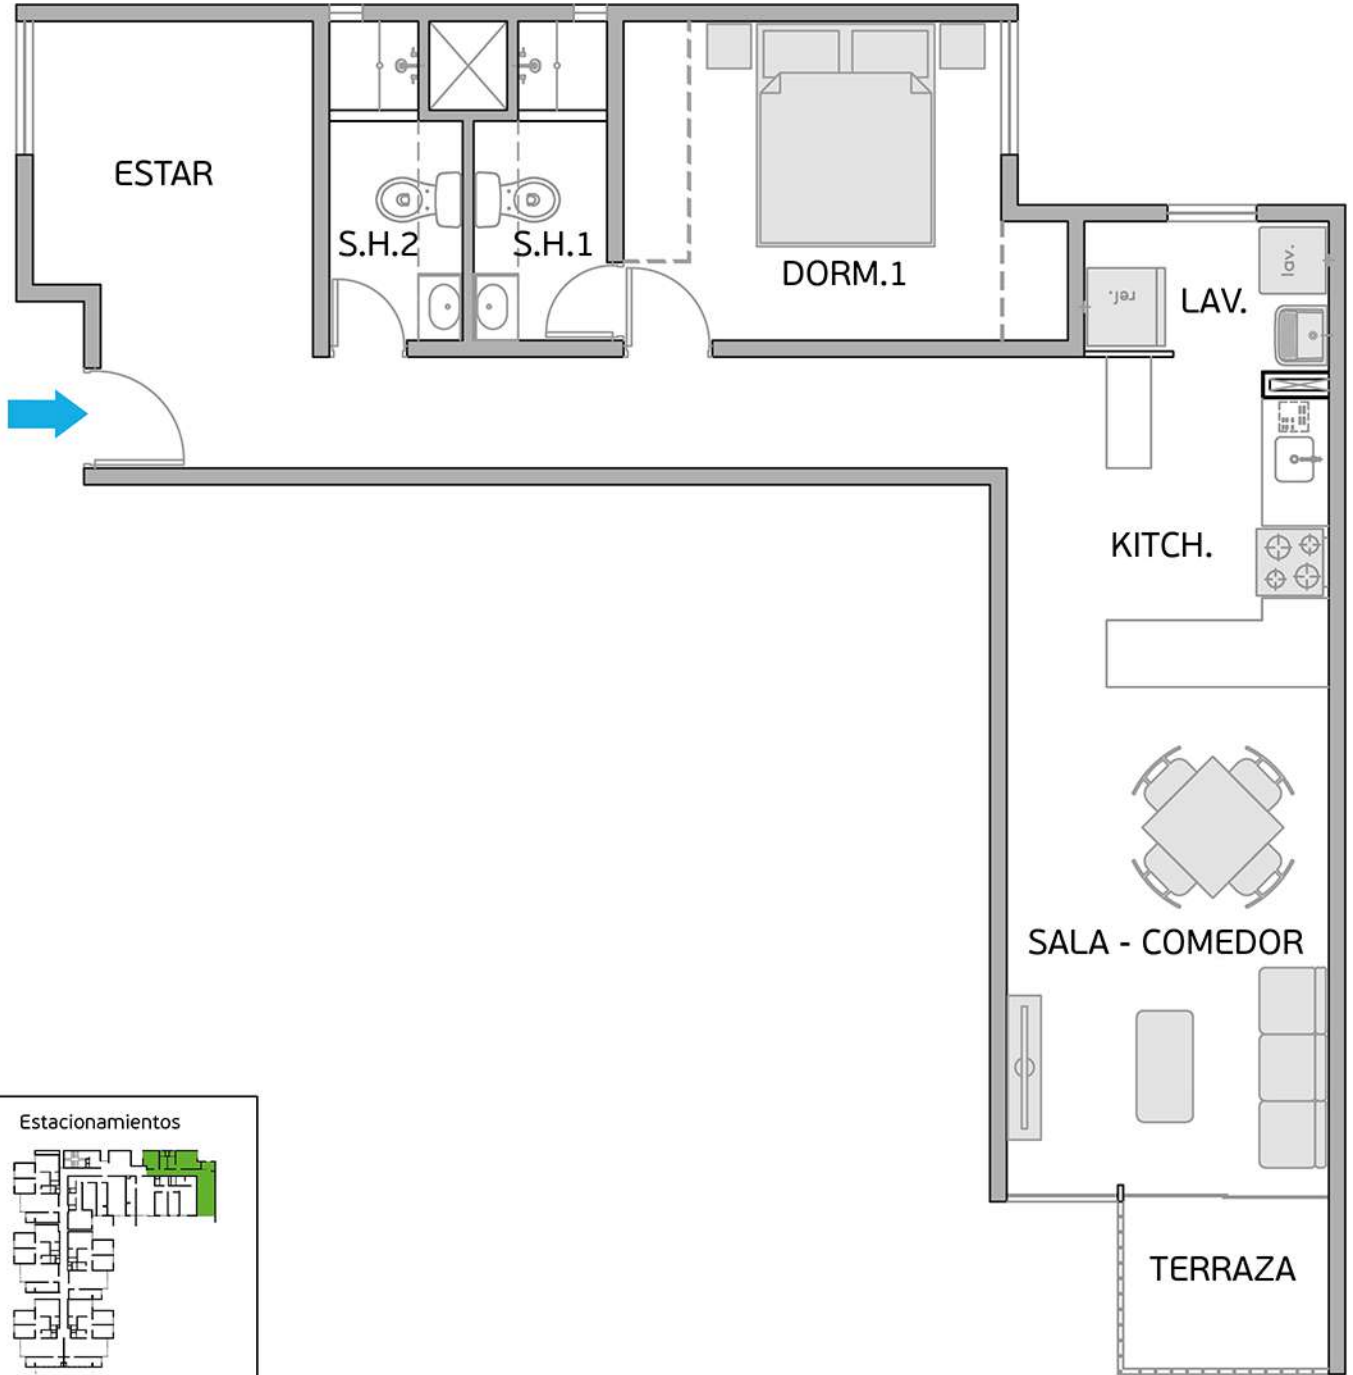

Torre A

Área Techada: 75,16 m² aprox.

PLANO PISO 1 - DPTO. 105

Torre A

Área Techada: 76,00 m² aprox.

PLANO PISO 1 - DPTO. 106

Torre A

Área Techada: 76,59 m² aprox.

PLANO PISO 1 - DPTO. 107

Torre A

Área Techada: 75,21 m² aprox.

PLANO PISO 1 - DPTO. 108

Torre A

Área Techada: 75,44 m² aprox.

PLANO PISO 2 - DPTO. 201

Torre A

Área Techada: 67,40 m² aprox.

PLANO PISO 2 - DPTO. 202

Torre A
Área Techada: 78,29 m² aprox.

PLANO PISO 2 - DPTO. 203

Torre A

Área Techada: 74,96 m² aprox.

PLANO PISO 2 - DPTO. 204

Torre A