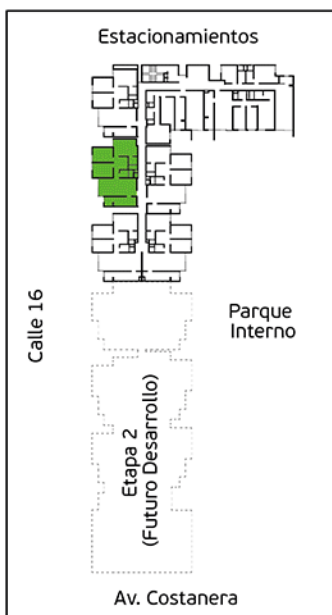

PLANO SEMISOTANO – DPTO S-107

Torre A

Área Total: 76,29 m² aprox.

Área sin techar: 24,41 m² aprox.