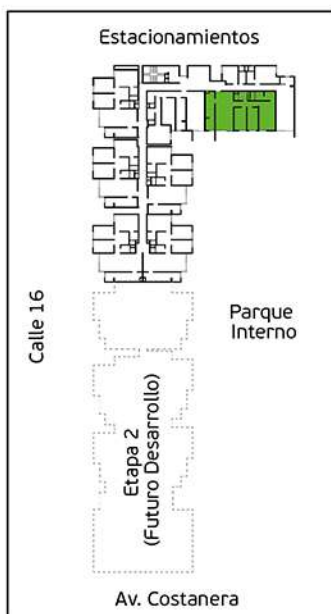

Torre A

Área Techada: 74,96 m² aprox.

PLANO PISO 5 - DPTO. 504

Torre A

Área Techada: 75,16 m² aprox.

PLANO PISO 5 - DPTO. 505

Torre A

Área Techada: 76,03 m² aprox.

PLANO PISO 5 - DPTO. 506

Torre A

Área Techada: 76,61 m² aprox.

PLANO PISO 5 - DPTO. 507

Torre A

Área Techada: 75,21 m² aprox.

PLANO PISO 5 - DPTO. 508

Torre A
Área Techada: 75,47 m² aprox.

PLANO PISO 6 - DPTO. 601

Torre A

Área Techada: 66,27 m² aprox.

Área sin techar: 1,13 m² aprox.

PLANO PISO 6 - DPTO. 602

Torre A

Área Techada: 78,29 m² aprox.

PLANO PISO 6 - DPTO. 603