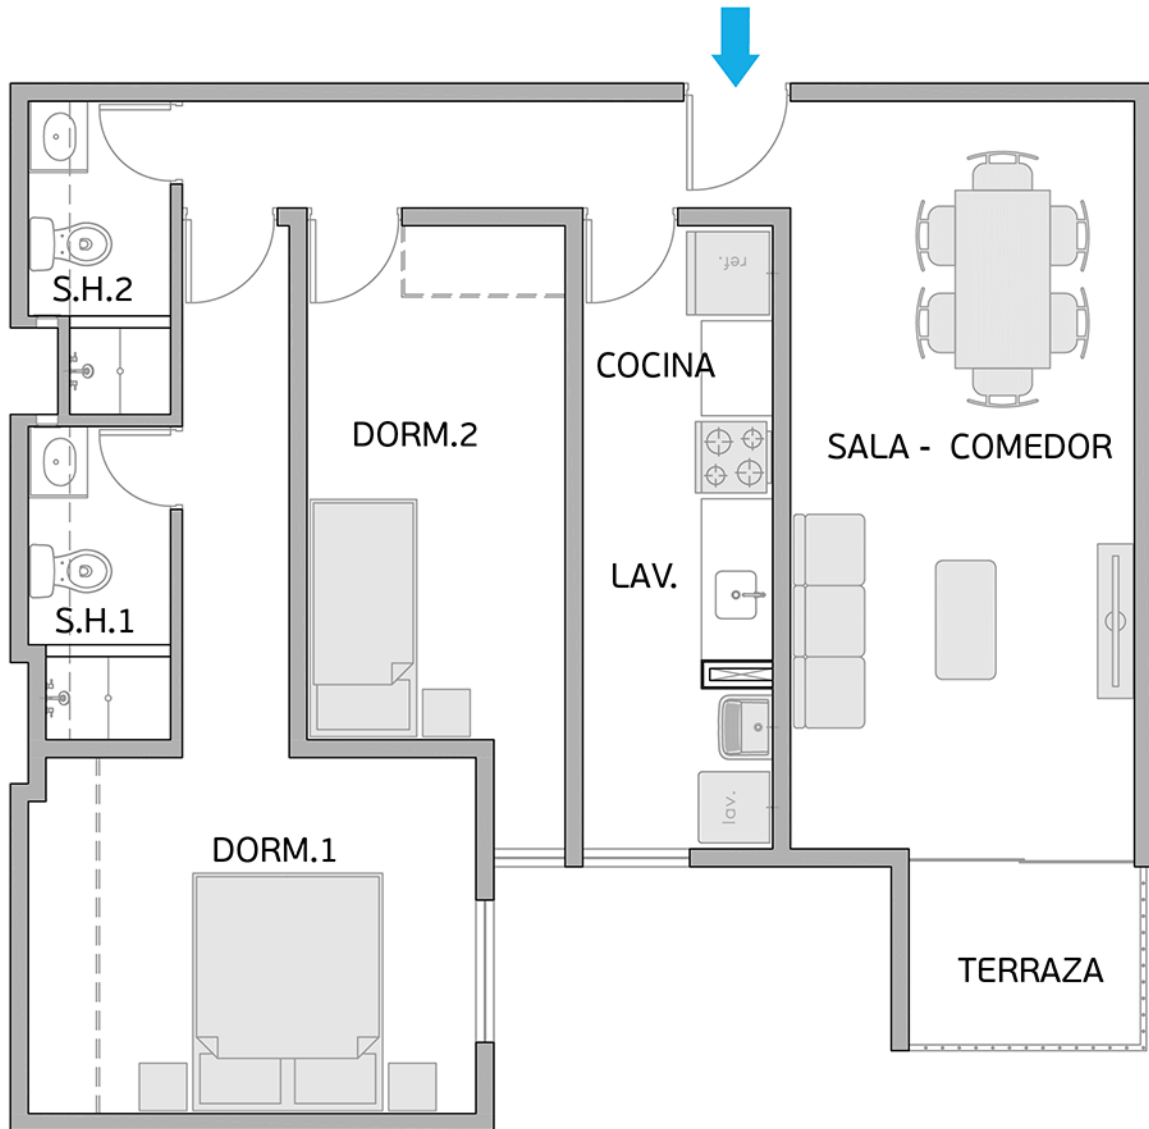

Torre A
Área Techada: 76,61 m² aprox.

PLANO PISO 6 - DPTO. 607

Torre A

Área Techada: 75,24 m² aprox.

PLANO PISO 6 - DPTO. 608

Torre A

Área Techada: 75,47 m² aprox.

PLANO PISO 7 - DPTO. 701

Torre A

Área Techada: 67,42 m² aprox.

PLANO PISO 7 - DPTO. 702

Torre A
Área Techada: 78,29 m² aprox.

PLANO PISO 7 - DPTO. 703

Torre A

Área Techada: 74,96 m² aprox.

PLANO PISO 7 - DPTO. 704

Torre A

Área Techada: 75,19 m² aprox.

PLANO PISO 7 - DPTO. 705

Torre A

Área Techada: 76,03 m² aprox.

PLANO PISO 7 - DPTO. 706

Torre A

Área Techada: 76,61 m² aprox.