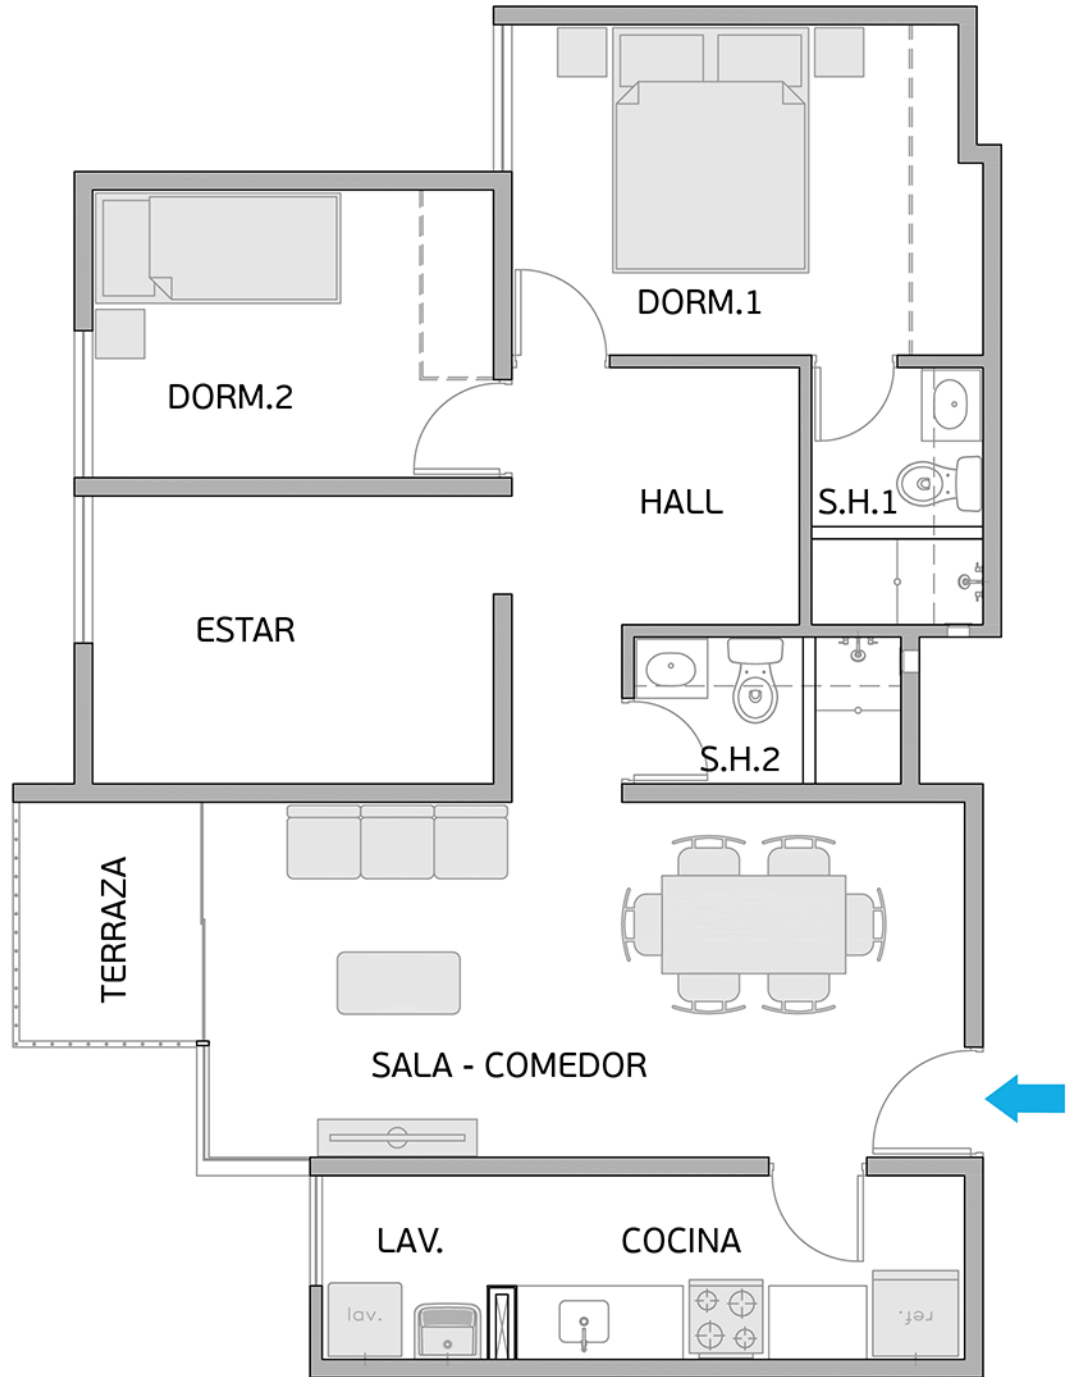

Torre A

Área Techada: 77,16 m² aprox.

PLANO PISO 10 - DPTO. 1003

Torre A

Área Techada: 74,96 m² aprox.

PLANO PISO 10 - DPTO. 1004

Torre A

Área Techada: 75,19 m² aprox.

PLANO PISO 10 - DPTO. 1005

Torre A

Área Techada: 76,03 m² aprox.

PLANO PISO 10 - DPTO. 1006

Torre A

Área Techada: 76,61 m² aprox.

PLANO PISO 10 - DPTO. 1007

Torre A

Área Techada: 75,24 m² aprox.

PLANO PISO 10 - DPTO. 1008

Torre A

Área Techada: 75,47 m² aprox.

PLANO PISO 11 - DPTO. 1101

Torre A

Área Techada: 67,42 m² aprox.

PLANO PISO 11 - DPTO. 1102