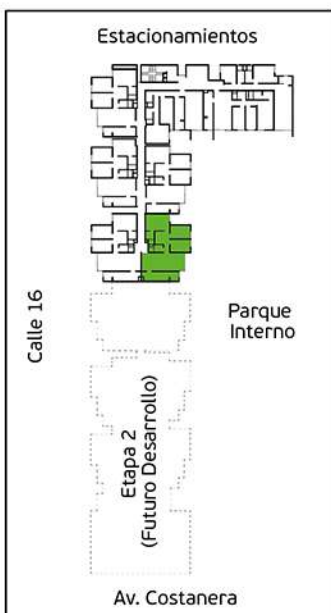

PLANO PISO 1 - DPTO. 107

Torre A

Área Techada: 75,21 m² aprox.

PLANO PISO 1 - DPTO. 108

Torre A

Área Techada: 75,44 m² aprox.

PLANO PISO 2 - DPTO. 201

Torre A

Área Techada: 67,40 m² aprox.

PLANO PISO 2 - DPTO. 202

Torre A
Área Techada: 78,29 m² aprox.

PLANO PISO 2 - DPTO. 203

Torre A

Área Techada: 74,96 m² aprox.

PLANO PISO 2 - DPTO. 204

Torre A

Área Techada: 75,19 m² aprox.

PLANO PISO 2 - DPTO. 205

Torre A

Área Techada: 76,03 m² aprox.

PLANO PISO 2 - DPTO. 206

Torre A

Área Techada: 76,61 m² aprox.

PLANO PISO 2 - DPTO. 207

Torre A

Área Techada: 75,24 m² aprox.

PLANO PISO 2 - DPTO. 208

Torre A
Área Techada: 75,47 m² aprox.

PLANO PISO 3 - DPTO. 301

Torre A
Área Techada: 67,40 m² aprox.

PLANO PISO 3 - DPTO. 302

Torre A