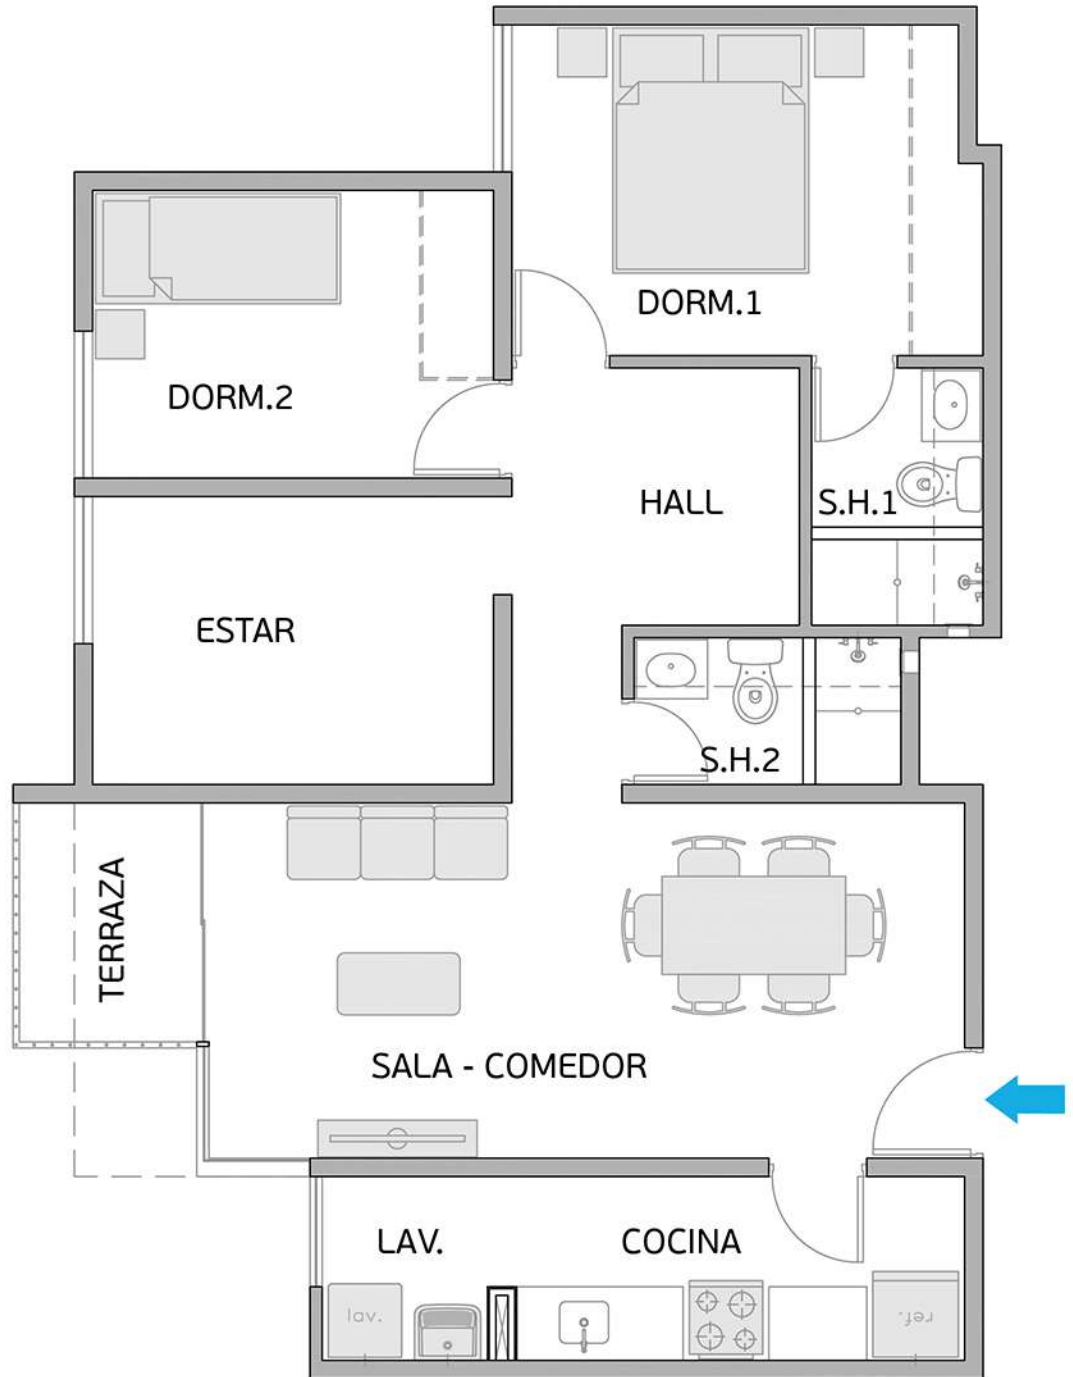

Área Techada: 78,29 m² aprox.

PLANO PISO 3 - DPTO. 303

Torre A

Área Techada: 74,96 m² aprox.

PLANO PISO 3 - DPTO. 304

Torre A

Área Techada: 75,19 m² aprox.

PLANO PISO 3 - DPTO. 305

Torre A

Área Techada: 76,03 m² aprox.

PLANO PISO 3 - DPTO. 306

Torre A

Área Techada: 76,61 m² aprox.

PLANO PISO 3 - DPTO. 307

Torre A

Área Techada: 75,24 m² aprox.

PLANO PISO 3 - DPTO. 308

Torre A
Área Techada: 75,47 m² aprox.

PLANO PISO 4 - DPTO. 401

Torre A

Área Techada: 67,40 m² aprox.

PLANO PISO 4 - DPTO. 402

Torre A
Área Techada: 78,29 m² aprox.

PLANO PISO 4 - DPTO. 403