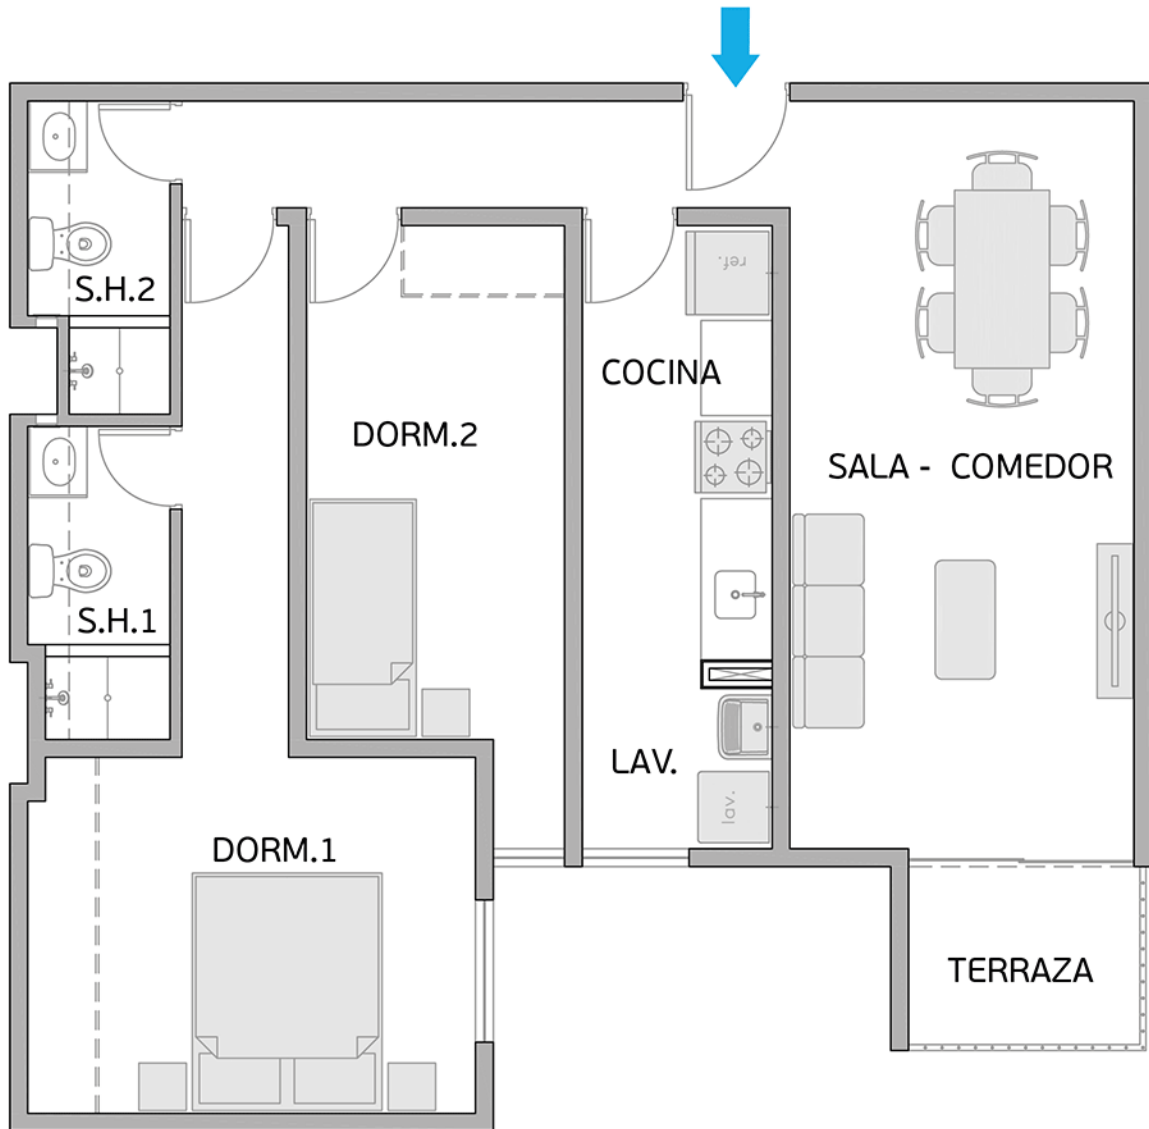

PLANO PISO 15 – DPTO 1503

Torre A

Área Total: 71,63 m² aprox.

Área sin techar: 3,33 m² aprox.