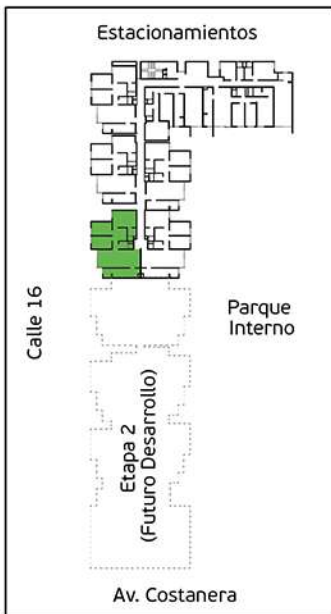

PLANO PISO 1 - DPTO. 101

Torre A
Área Techada: 67,40 m² aprox.

PLANO PISO 1 - DPTO. 102

Torre A
Área Techada: 78,29 m² aprox.

PLANO PISO 1 - DPTO. 103

Torre A

Área Techada: 74,96 m² aprox.

PLANO PISO 1 - DPTO. 104

Torre A

Área Techada: 75,16 m² aprox.

PLANO PISO 1 - DPTO. 105

Torre A

Área Techada: 76,00 m² aprox.

PLANO PISO 1 - DPTO. 106

Torre A

Área Techada: 76,59 m² aprox.

PLANO PISO 1 - DPTO. 107

Torre A

Área Techada: 75,21 m² aprox.

PLANO PISO 1 - DPTO. 108

Torre A

Área Techada: 75,44 m² aprox.

PLANO PISO 2 - DPTO. 201

Torre A

Área Techada: 67,40 m² aprox.

PLANO PISO 2 - DPTO. 202

Torre A
Área Techada: 78,29 m² aprox.

PLANO PISO 2 - DPTO. 203

Torre A

Área Techada: 74,96 m² aprox.

PLANO PISO 2 - DPTO. 204

Torre A