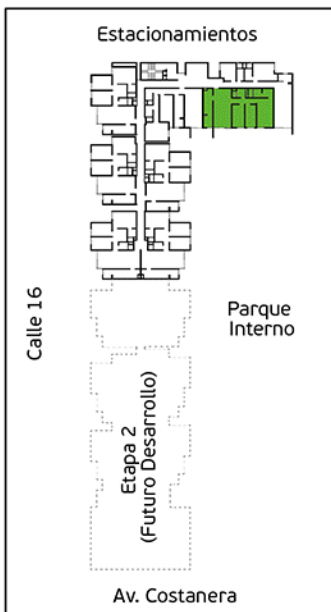

Torre A

Área Techada: 75,21 m² aprox.

PLANO PISO 9 - DPTO. 908

Torre A

Área Techada: 75,44 m² aprox.

PLANO PISO 10 - DPTO. 1001

Torre A
Área Techada: 67,42 m² aprox.

PLANO PISO 10 - DPTO. 1002

Torre A

Área Techada: 77,16 m² aprox.

PLANO PISO 10 - DPTO. 1003

Torre A

Área Techada: 74,96 m² aprox.

PLANO PISO 10 - DPTO. 1004

Torre A

Área Techada: 75,19 m² aprox.