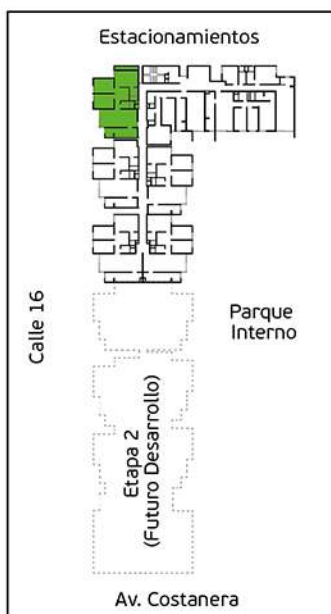

Torre A

Área Techada: 75,24 m² aprox.

PLANO PISO 2 - DPTO. 208

Torre A
Área Techada: 75,47 m² aprox.

PLANO PISO 3 - DPTO. 301

Torre A
Área Techada: 67,40 m² aprox.

PLANO PISO 3 - DPTO. 302

Torre A

Área Techada: 78,29 m² aprox.

PLANO PISO 3 - DPTO. 303

Torre A

Área Techada: 74,96 m² aprox.

PLANO PISO 3 - DPTO. 304

Torre A

Área Techada: 75,19 m² aprox.

PLANO PISO 3 - DPTO. 305

Torre A

Área Techada: 76,03 m² aprox.

PLANO PISO 3 - DPTO. 306

Torre A

Área Techada: 76,61 m² aprox.

PLANO PISO 3 - DPTO. 307

Torre A

Área Techada: 75,24 m² aprox.

PLANO PISO 3 - DPTO. 308

Torre A
Área Techada: 75,47 m² aprox.

PLANO PISO 4 - DPTO. 401

Torre A

Área Techada: 67,40 m² aprox.

PLANO PISO 4 - DPTO. 402

Torre A
Área Techada: 78,29 m² aprox.

PLANO PISO 4 - DPTO. 403