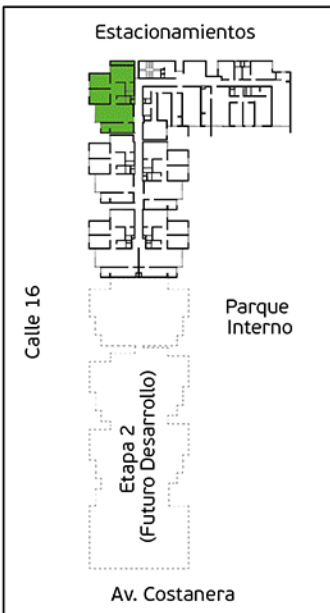

Área Techada: 76,59 m² aprox.

PLANO PISO 12 - DPTO. 1207

Torre A

Área Techada: 75,24 m² aprox.

PLANO PISO 12 - DPTO. 1208

Torre A

Área Techada: 75,44 m² aprox.

PLANO PISO 13 - DPTO. 1301