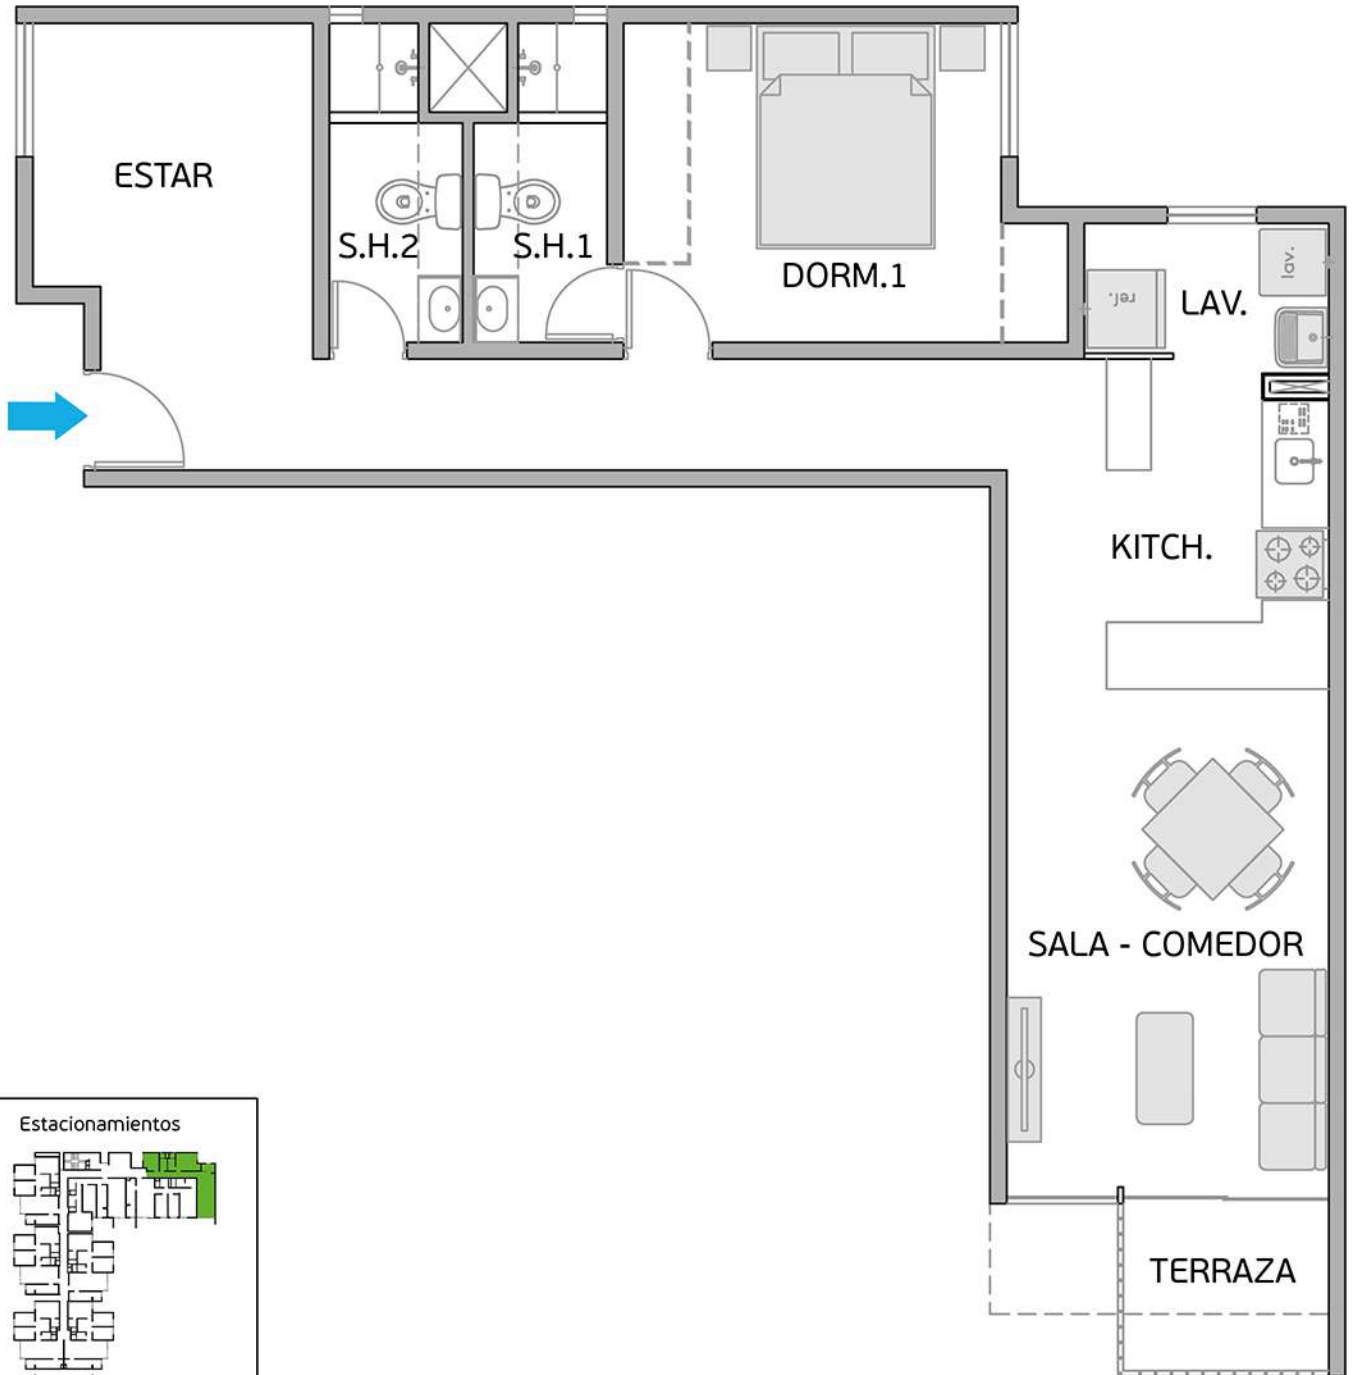

PLANO PISO 5 - DPTO. 506

Torre A

Área Techada: 76,61 m² aprox.

PLANO PISO 5 - DPTO. 507

Torre A

Área Techada: 75,21 m² aprox.

PLANO PISO 5 - DPTO. 508

Torre A
Área Techada: 75,47 m² aprox.

PLANO PISO 6 - DPTO. 601

Torre A

Área Techada: 66,27 m² aprox.

Área sin techar: 1,13 m² aprox.

PLANO PISO 6 - DPTO. 602

Torre A

Área Techada: 78,29 m² aprox.

PLANO PISO 6 - DPTO. 603