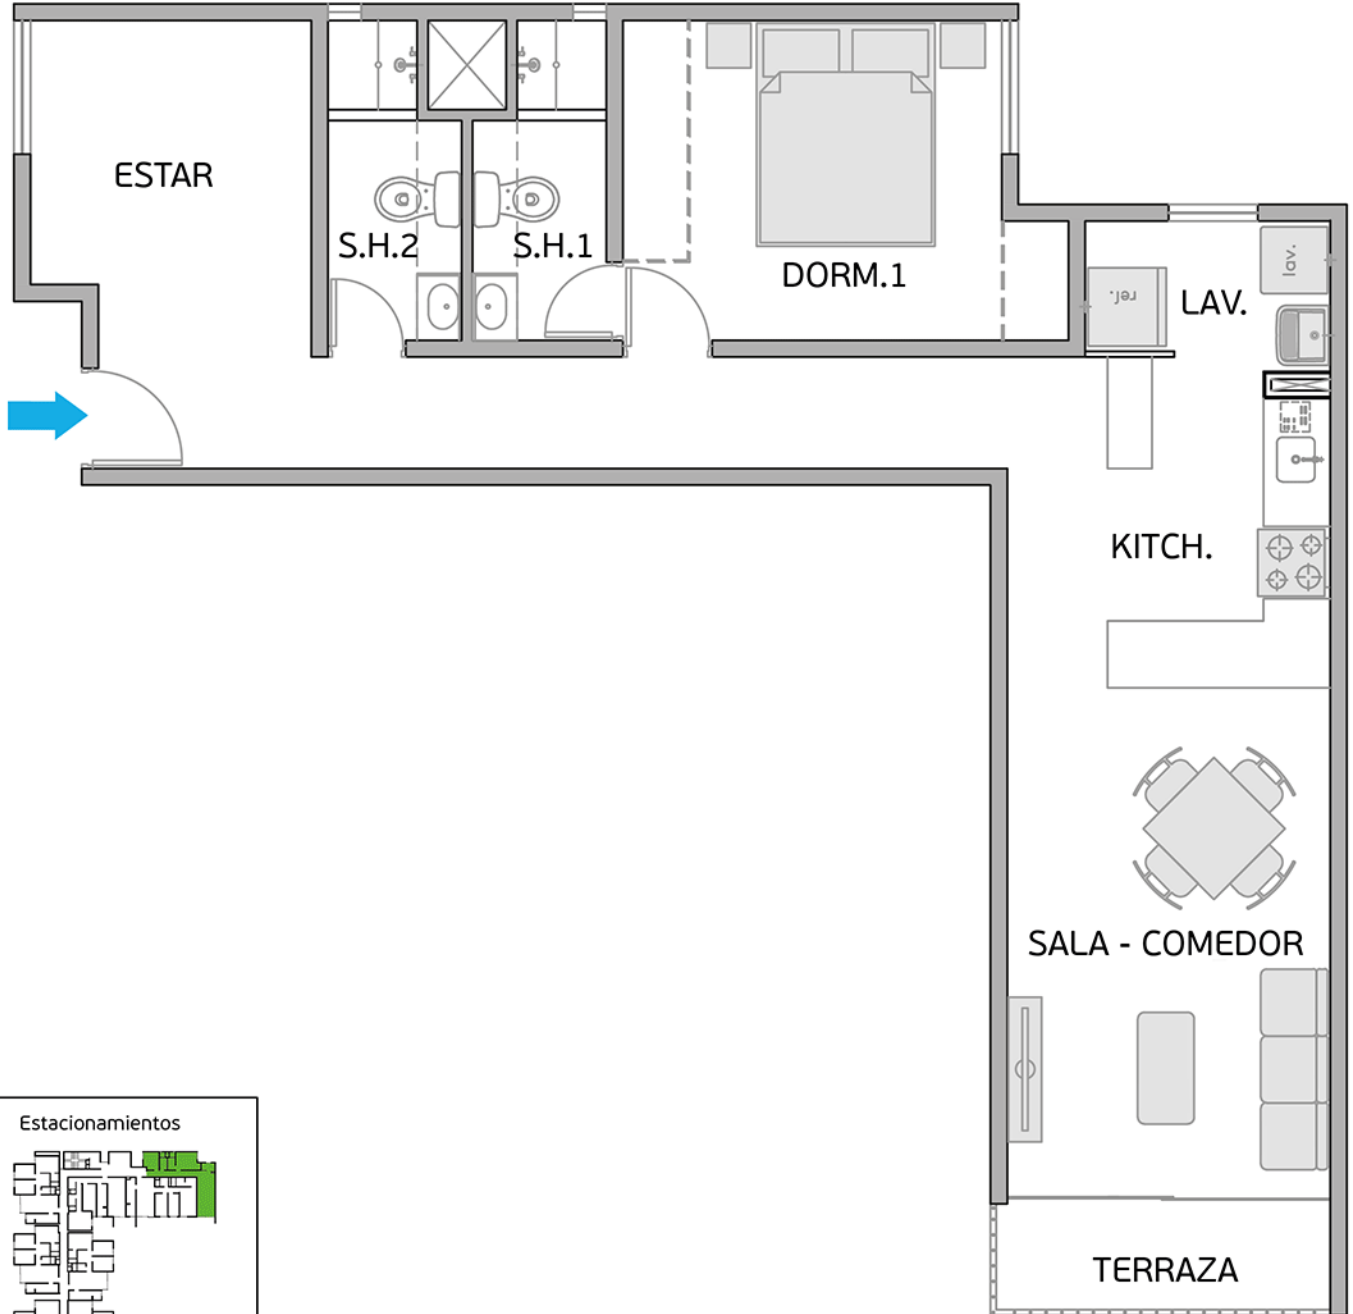

Área Techada: 76,59 m² aprox.

PLANO PISO 12 - DPTO. 1207

Torre A

Área Techada: 75,24 m² aprox.

PLANO PISO 12 - DPTO. 1208

Torre A

Área Techada: 75,44 m² aprox.

PLANO PISO 13 - DPTO. 1301