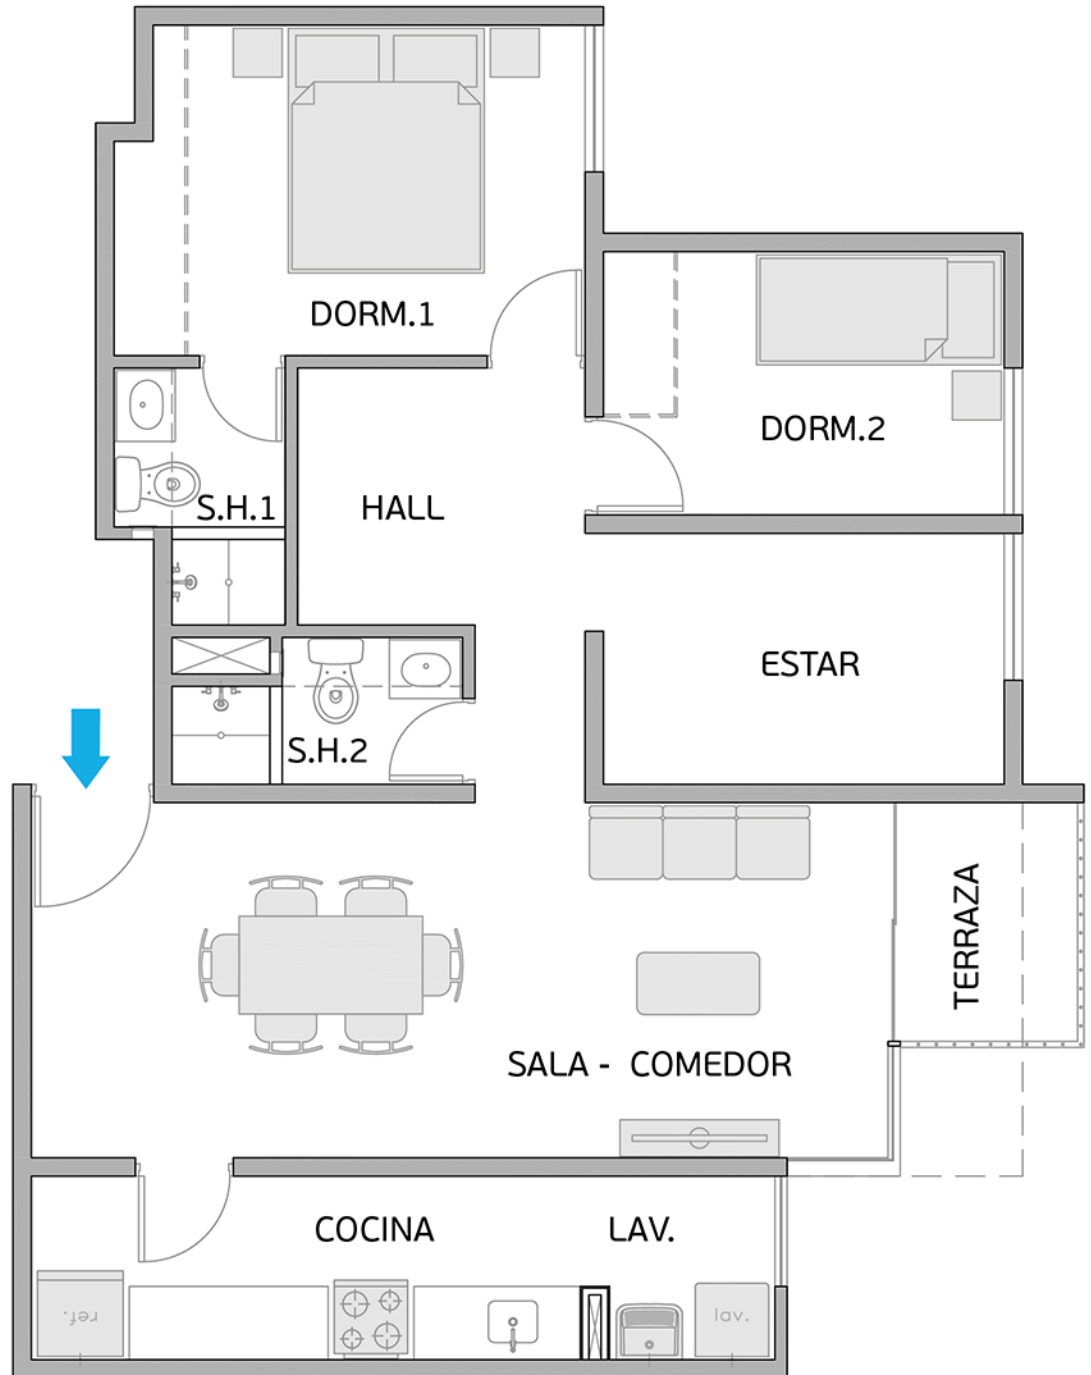

PLANO PISO 11 - DPTO. 1105

Torre A

Área Techada: 74,95 m² aprox.

Área sin techar: 1,08 m² aprox.