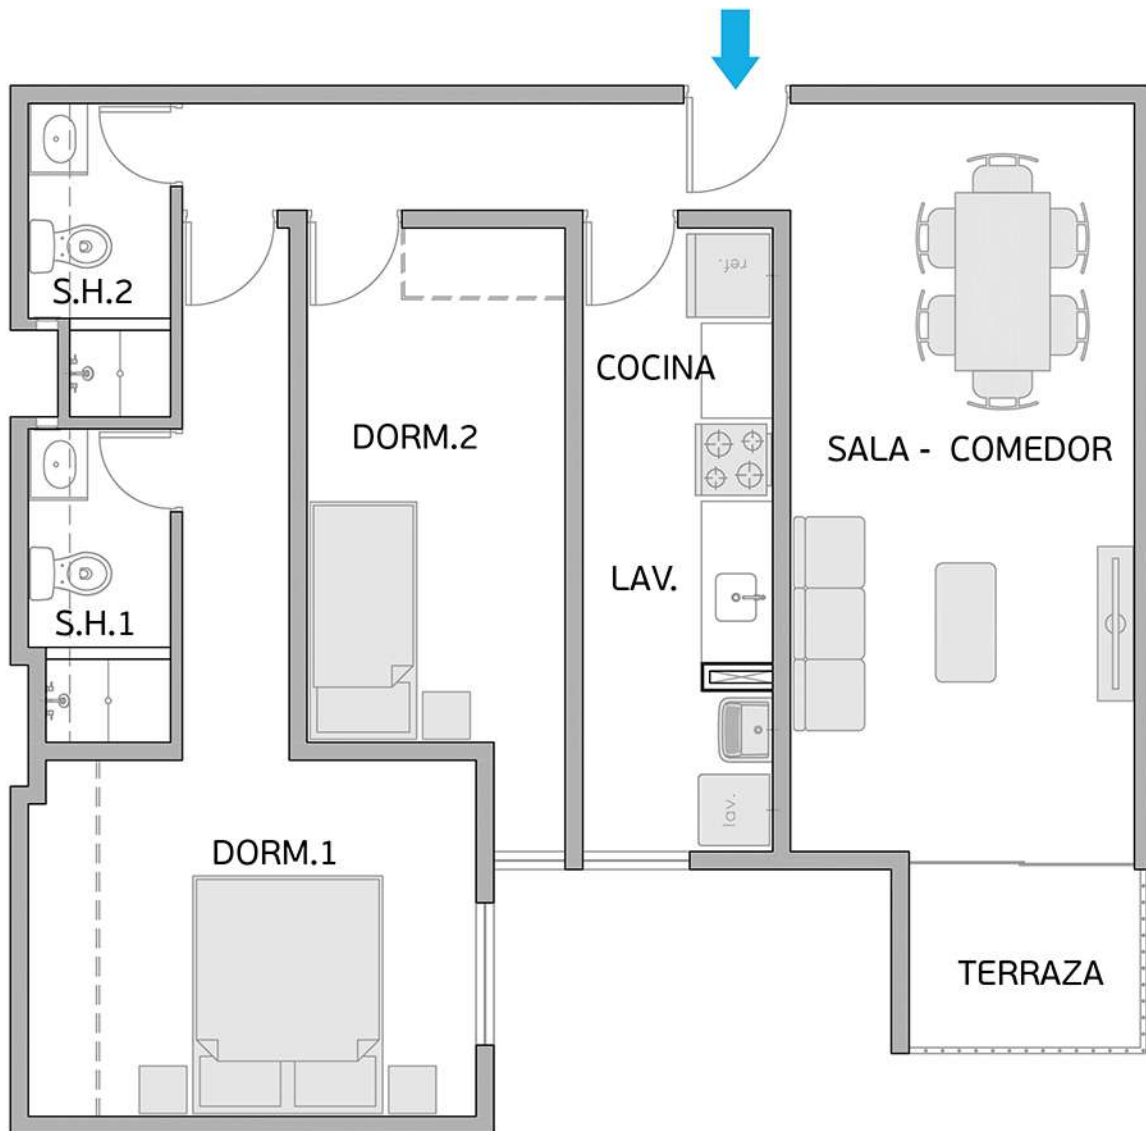

PLANO PISO 5 - DPTO. 506

Torre A

Área Techada: 76,61 m² aprox.

PLANO PISO 5 - DPTO. 507

Torre A

Área Techada: 75,21 m² aprox.

PLANO PISO 5 - DPTO. 508

Torre A
Área Techada: 75,47 m² aprox.

PLANO PISO 6 - DPTO. 601

Torre A

Área Techada: 66,27 m² aprox.

Área sin techar: 1,13 m² aprox.

PLANO PISO 6 - DPTO. 602

Torre A

Área Techada: 78,29 m² aprox.

PLANO PISO 6 - DPTO. 603

Torre A
Área Techada: 74,96 m² aprox.

PLANO PISO 6 - DPTO. 604

Torre A

Área Techada: 75,19 m² aprox.

PLANO PISO 6 - DPTO. 605

Torre A

Área Techada: 76,03 m² aprox.

PLANO PISO 6 - DPTO.606