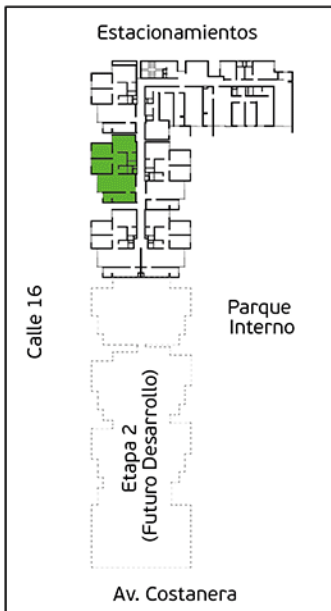

PLANO PISO 12 - DPTO. 1207

Torre A

Área Techada: 75,24 m² aprox.