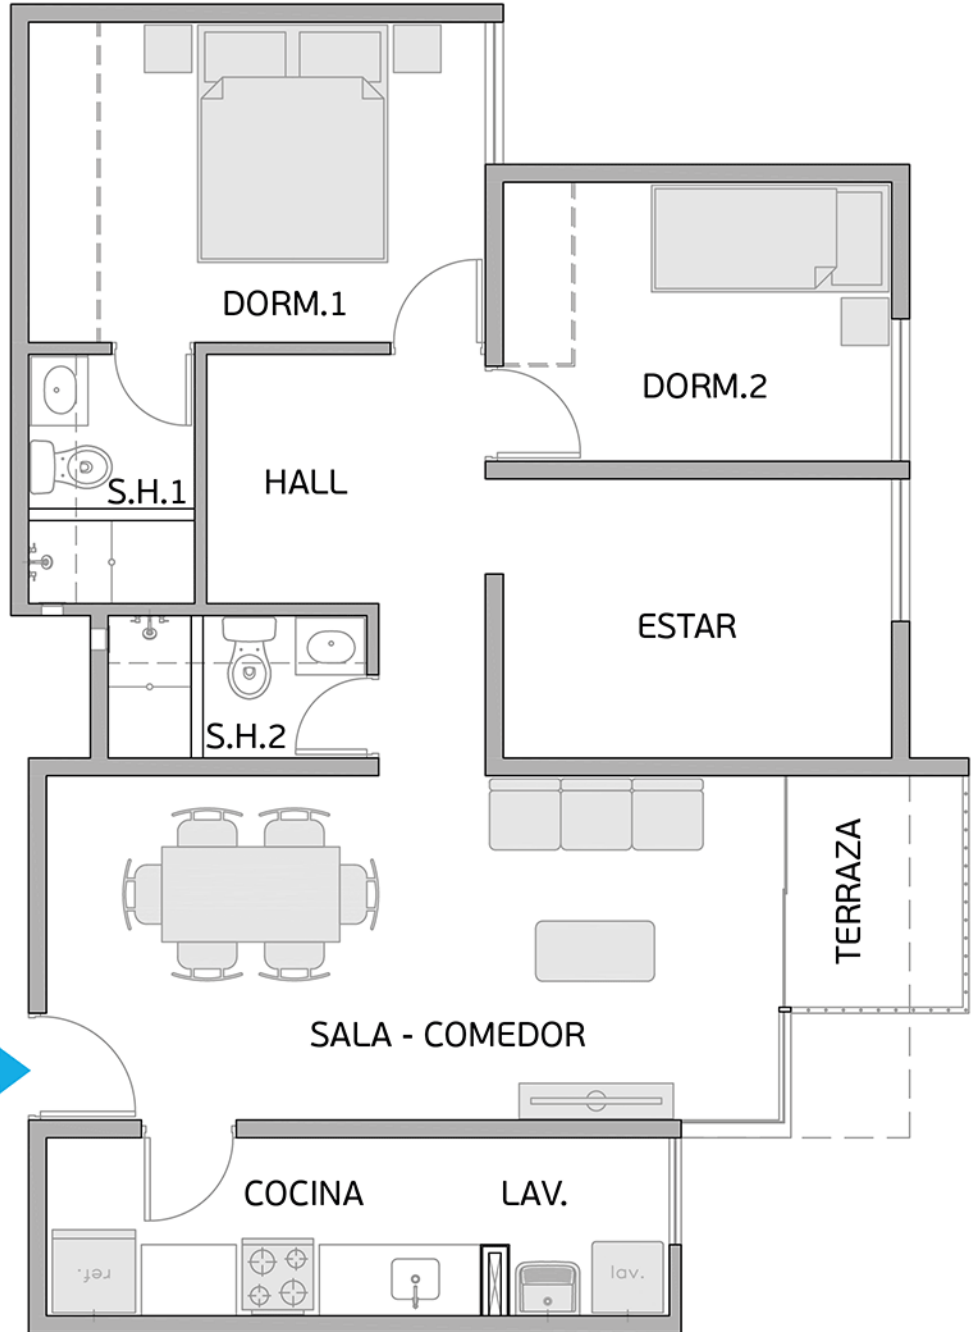

Torre A

Área Techada: 67,42 m² aprox.

PLANO PISO 7 - DPTO. 702

Torre A
Área Techada: 78,29 m² aprox.

PLANO PISO 7 - DPTO. 703

Torre A

Área Techada: 74,96 m² aprox.

PLANO PISO 7 - DPTO. 704

Torre A

Área Techada: 75,19 m² aprox.

PLANO PISO 7 - DPTO. 705

Torre A

Área Techada: 76,03 m² aprox.

PLANO PISO 7 - DPTO. 706

Torre A

Área Techada: 76,61 m² aprox.