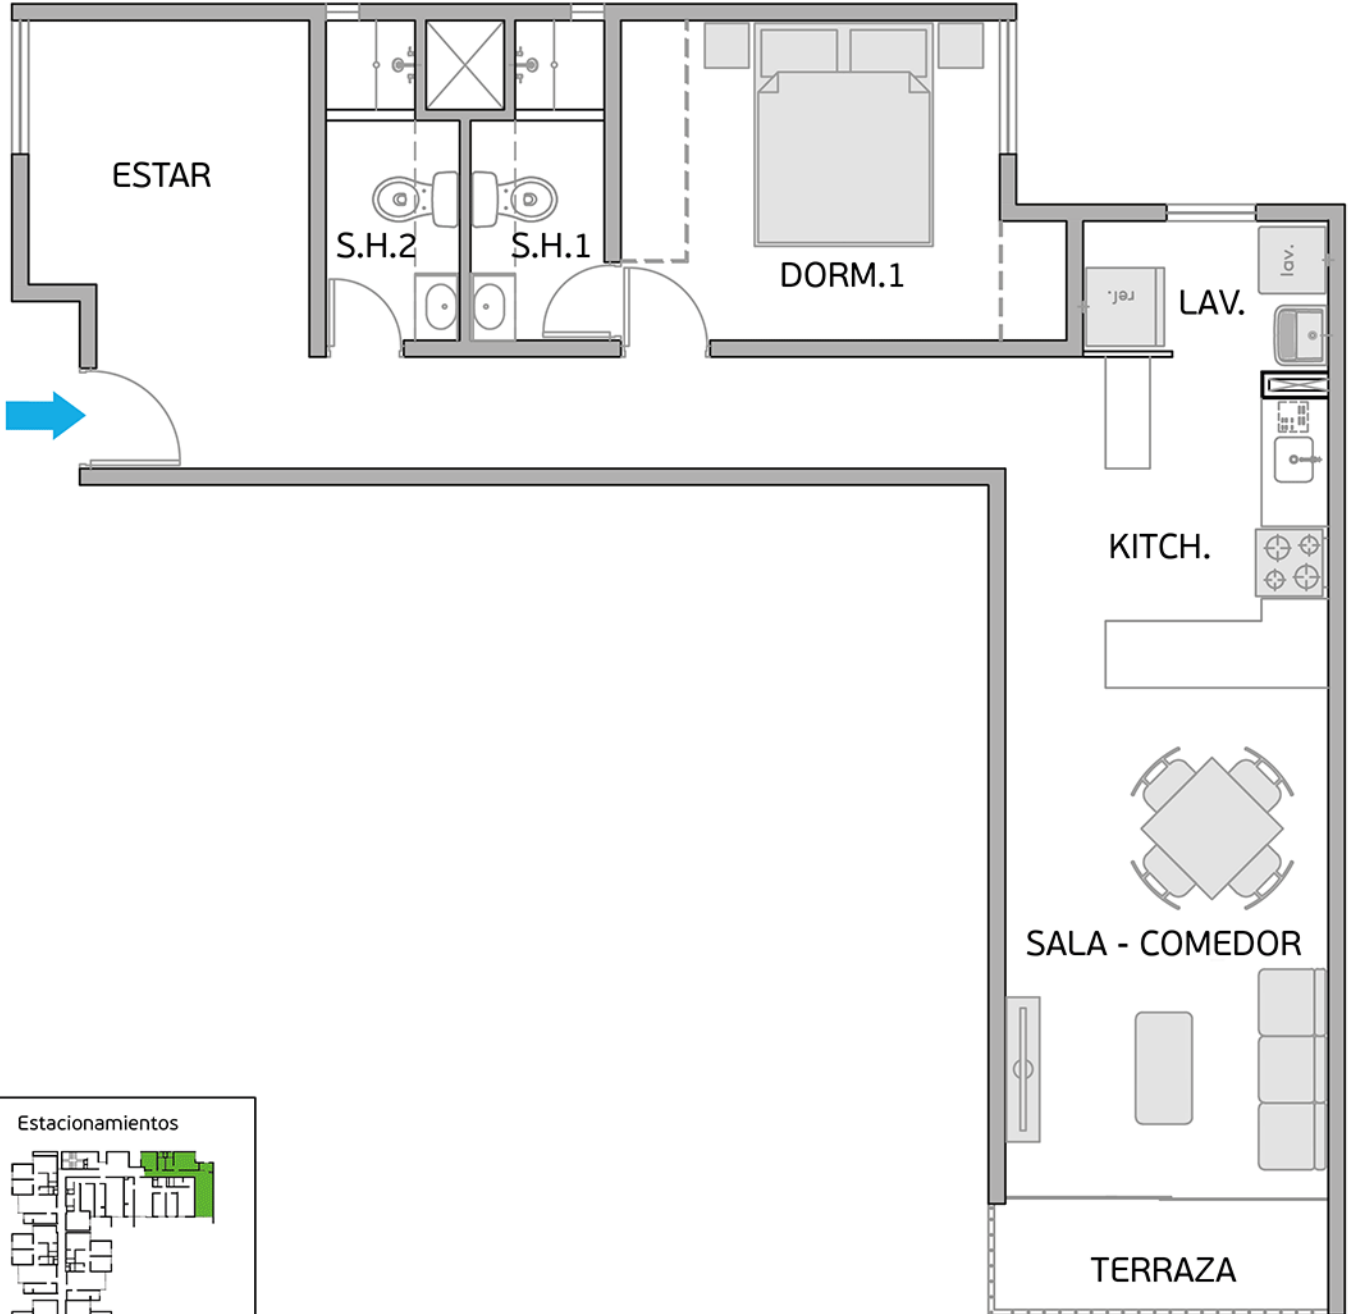

Torre A

Área Techada: 75,21 m² aprox.

PLANO PISO 9 - DPTO. 908

Torre A

Área Techada: 75,44 m² aprox.

PLANO PISO 10 - DPTO. 1001

Torre A
Área Techada: 67,42 m² aprox.

PLANO PISO 10 - DPTO. 1002

Torre A

Área Techada: 77,16 m² aprox.

PLANO PISO 10 - DPTO. 1003

Torre A

Área Techada: 74,96 m² aprox.

PLANO PISO 10 - DPTO. 1004

Torre A

Área Techada: 75,19 m² aprox.