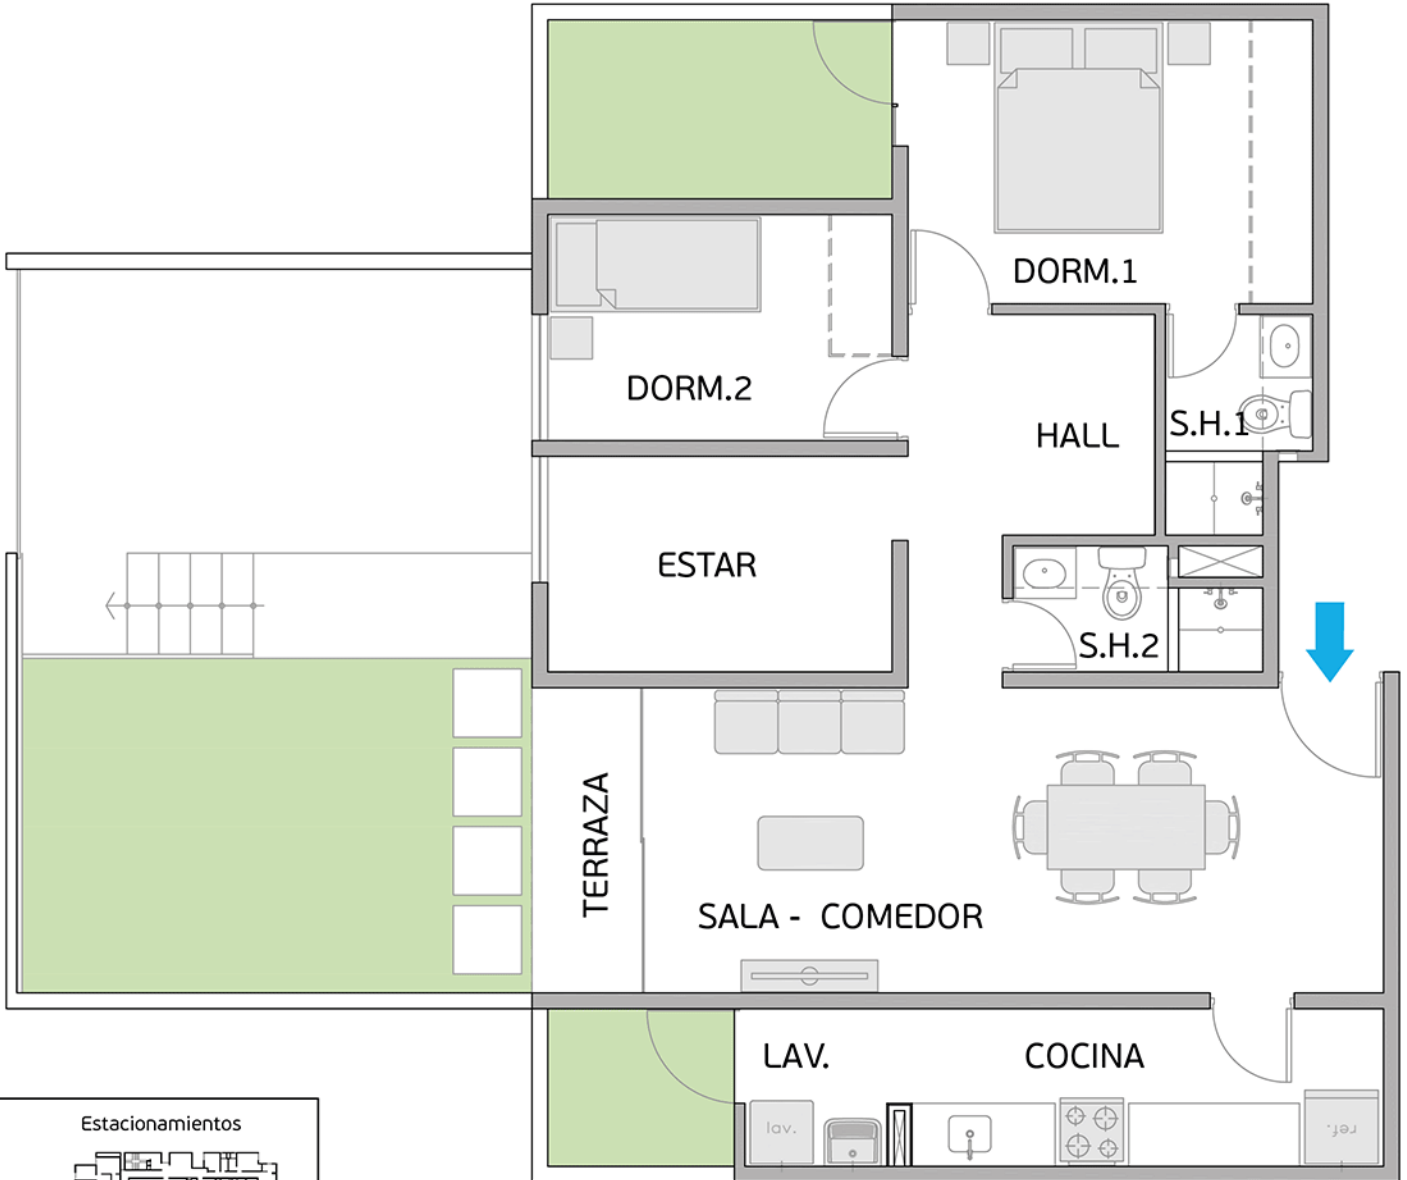

Torre A

Área Total: 93,65 m² aprox.

Área sin techar: 31,06 m² aprox.

PLANO SEMISOTANO – DPTO S-105

Torre A

Área Techada: 77,08 m² aprox.

Área sin techar: 12,04 m² aprox.

PLANO SEMISOTANO – DPTO S-106