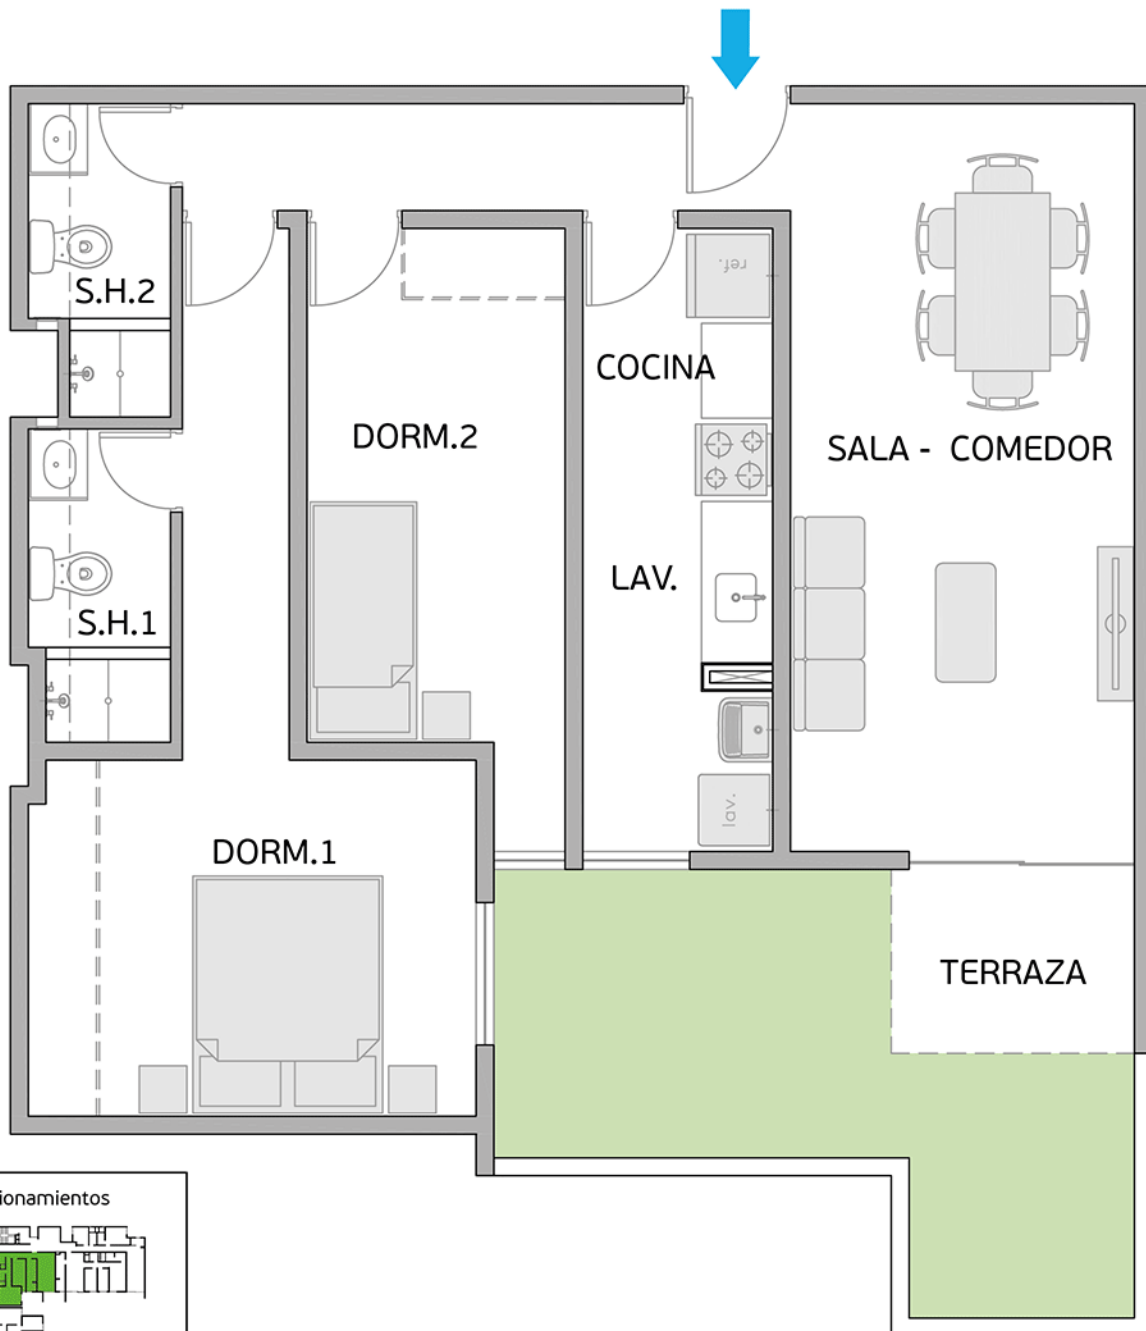

PLANO SEMISOTANO – DPTO S-103

Torre A

Área Total: 75,52 m² aprox.

Área sin techar: 13,50 m² aprox.