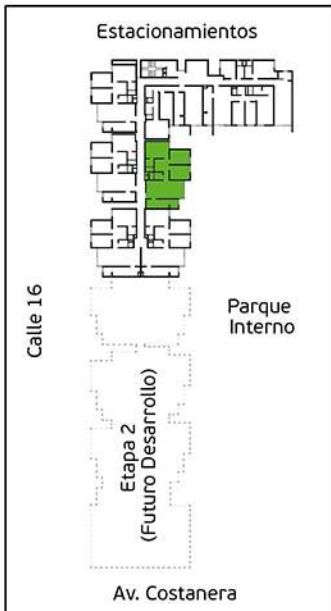

Torre A

Área Techada: 75,24 m² aprox.

PLANO PISO 2 - DPTO. 208

Torre A
Área Techada: 75,47 m² aprox.

PLANO PISO 3 - DPTO. 301

Torre A
Área Techada: 67,40 m² aprox.

PLANO PISO 3 - DPTO. 302

Torre A

Área Techada: 78,29 m² aprox.

PLANO PISO 3 - DPTO. 303

Torre A

Área Techada: 74,96 m² aprox.

PLANO PISO 3 - DPTO. 304

Torre A

Área Techada: 75,19 m² aprox.

PLANO PISO 3 - DPTO. 305

Torre A

Área Techada: 76,03 m² aprox.

PLANO PISO 3 - DPTO. 306

Torre A

Área Techada: 76,61 m² aprox.

PLANO PISO 3 - DPTO. 307

Torre A

Área Techada: 75,24 m² aprox.

PLANO PISO 3 - DPTO. 308

Torre A
Área Techada: 75,47 m² aprox.

PLANO PISO 4 - DPTO. 401

Torre A

Área Techada: 67,40 m² aprox.

PLANO PISO 4 - DPTO. 402

Torre A
Área Techada: 78,29 m² aprox.

PLANO PISO 4 - DPTO. 403