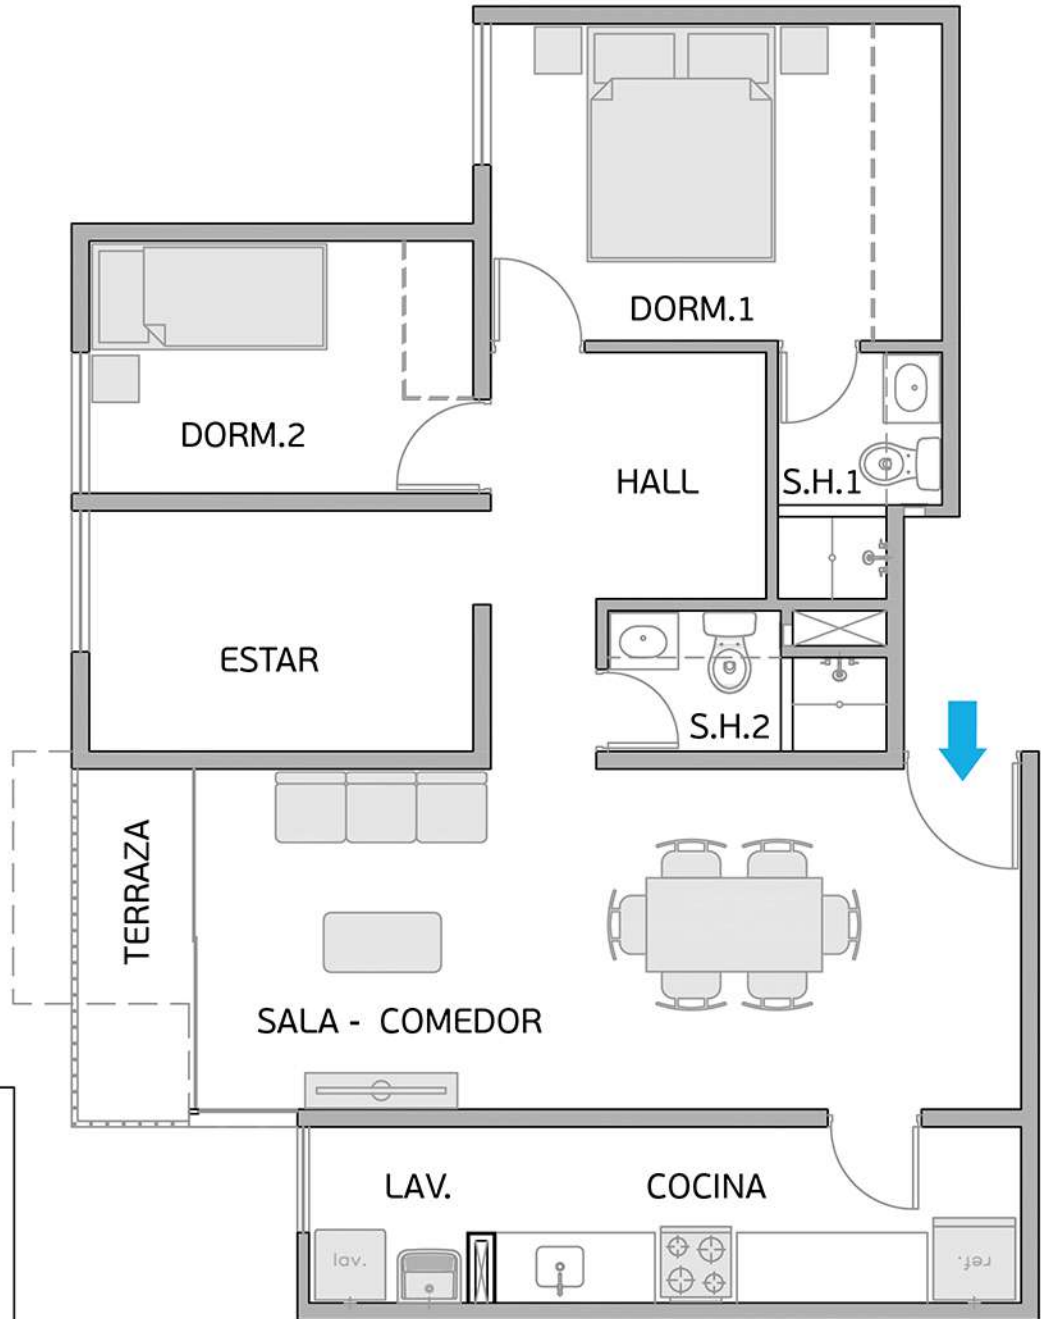

PLANO PISO 1 - DPTO. 101

Torre A
Área Techada: 67,40 m² aprox.

PLANO PISO 1 - DPTO. 102

Torre A
Área Techada: 78,29 m² aprox.

PLANO PISO 1 - DPTO. 103

Torre A

Área Techada: 74,96 m² aprox.

PLANO PISO 1 - DPTO. 104

Torre A

Área Techada: 75,16 m² aprox.

PLANO PISO 1 - DPTO. 105

Torre A

Área Techada: 76,00 m² aprox.

PLANO PISO 1 - DPTO. 106

Torre A

Área Techada: 76,59 m² aprox.

PLANO PISO 1 - DPTO. 107

Torre A

Área Techada: 75,21 m² aprox.

PLANO PISO 1 - DPTO. 108

Torre A

Área Techada: 75,44 m² aprox.

PLANO PISO 2 - DPTO. 201

Torre A

Área Techada: 67,40 m² aprox.

PLANO PISO 2 - DPTO. 202

Torre A
Área Techada: 78,29 m² aprox.

PLANO PISO 2 - DPTO. 203

Torre A

Área Techada: 74,96 m² aprox.

PLANO PISO 2 - DPTO. 204

Torre A