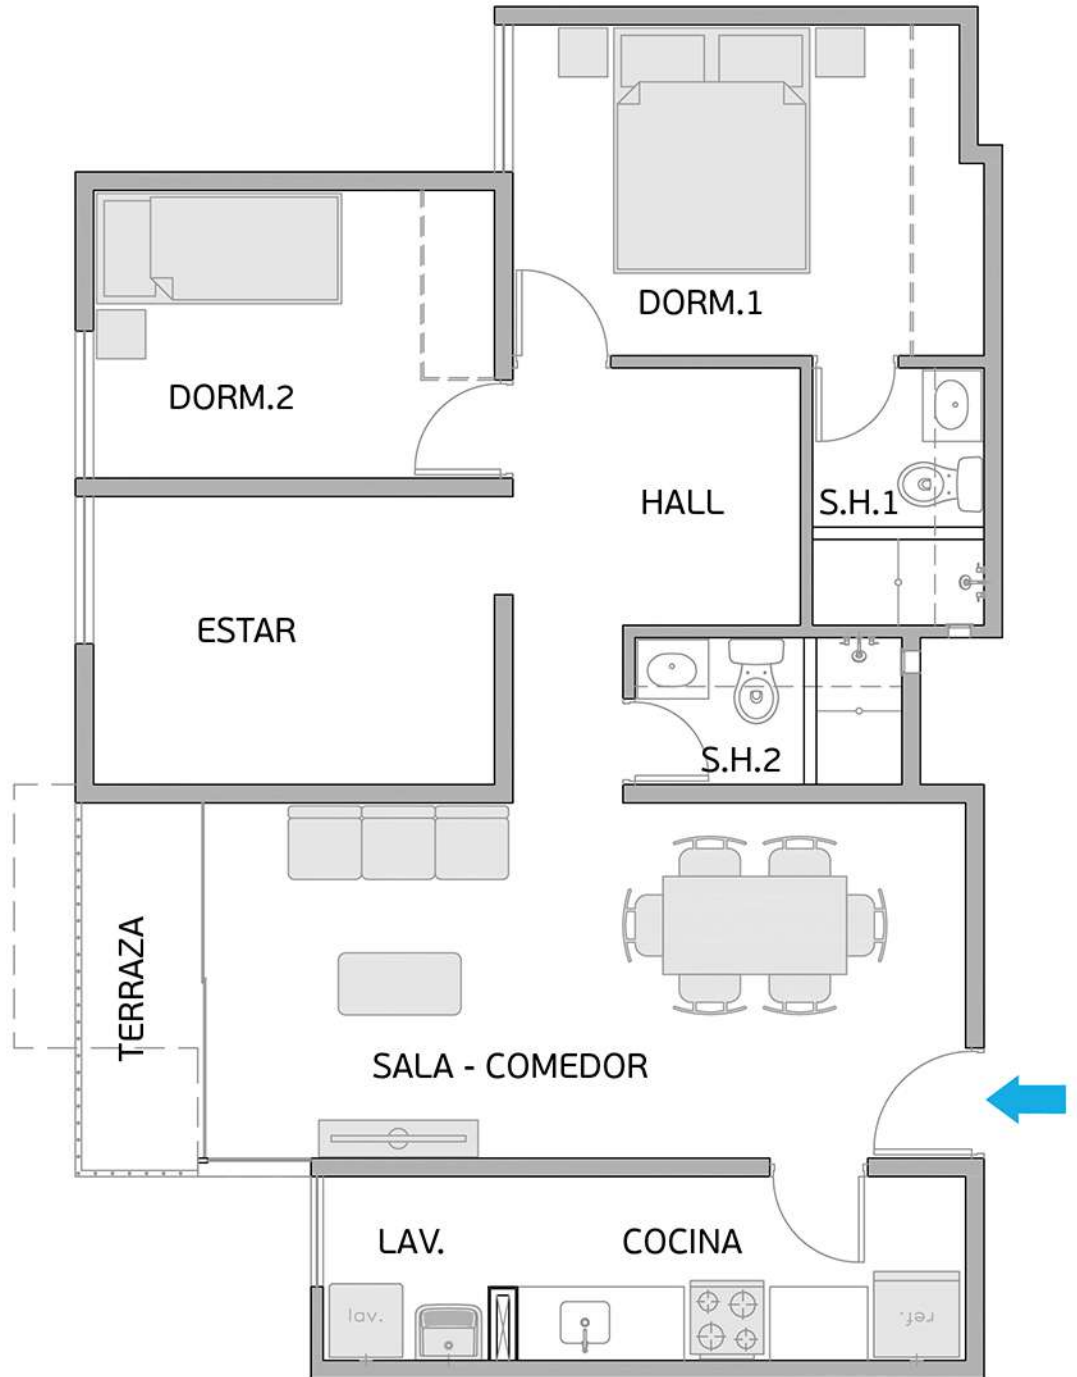

Área Techada: 75,47 m² aprox.

PLANO PISO 5 - DPTO. 501

Torre A

Área Techada: 67,40 m² aprox.

PLANO PISO 5 - DPTO. 502

Torre A

Área Techada: 78,29 m² aprox.

PLANO PISO 5 - DPTO. 503

Torre A

Área Techada: 74,96 m² aprox.

PLANO PISO 5 - DPTO. 504

Torre A

Área Techada: 75,16 m² aprox.

PLANO PISO 5 - DPTO. 505

Torre A

Área Techada: 76,03 m² aprox.

PLANO PISO 5 - DPTO. 506

Torre A

Área Techada: 76,61 m² aprox.

PLANO PISO 5 - DPTO. 507

Torre A

Área Techada: 75,21 m² aprox.

PLANO PISO 5 - DPTO. 508

Torre A
Área Techada: 75,47 m² aprox.