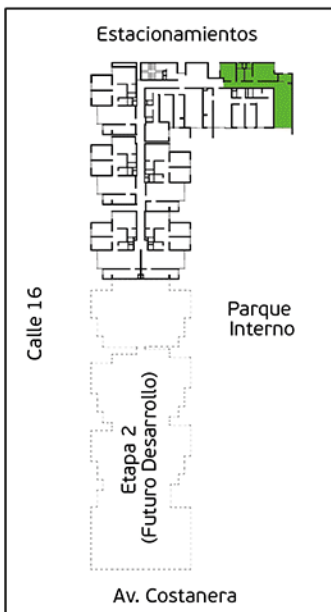

PLANO SEMISOTANO – DPTO S-101

Torre A

Área Total: 68,47 m² aprox.

Área sin techo: 5,12 m² aprox.