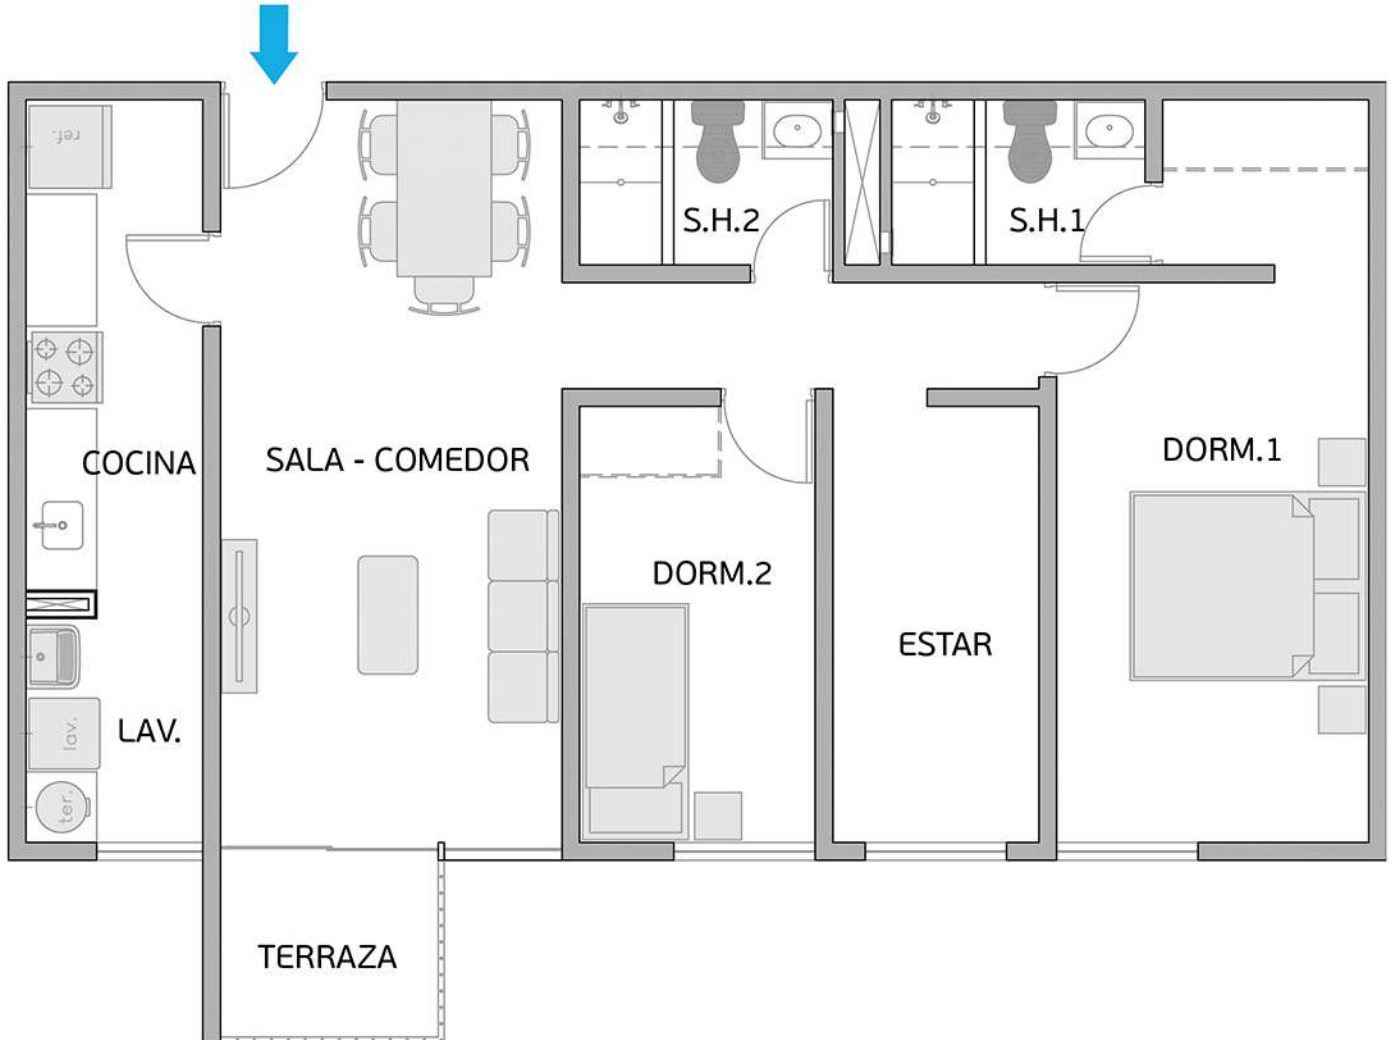

Área Techada: 75,47 m² aprox.

PLANO PISO 5 - DPTO. 501

Torre A

Área Techada: 67,40 m² aprox.

PLANO PISO 5 - DPTO. 502

Torre A

Área Techada: 78,29 m² aprox.

PLANO PISO 5 - DPTO. 503

Torre A

Área Techada: 74,96 m² aprox.

PLANO PISO 5 - DPTO. 504

Torre A

Área Techada: 75,16 m² aprox.

PLANO PISO 5 - DPTO. 505

Torre A

Área Techada: 76,03 m² aprox.