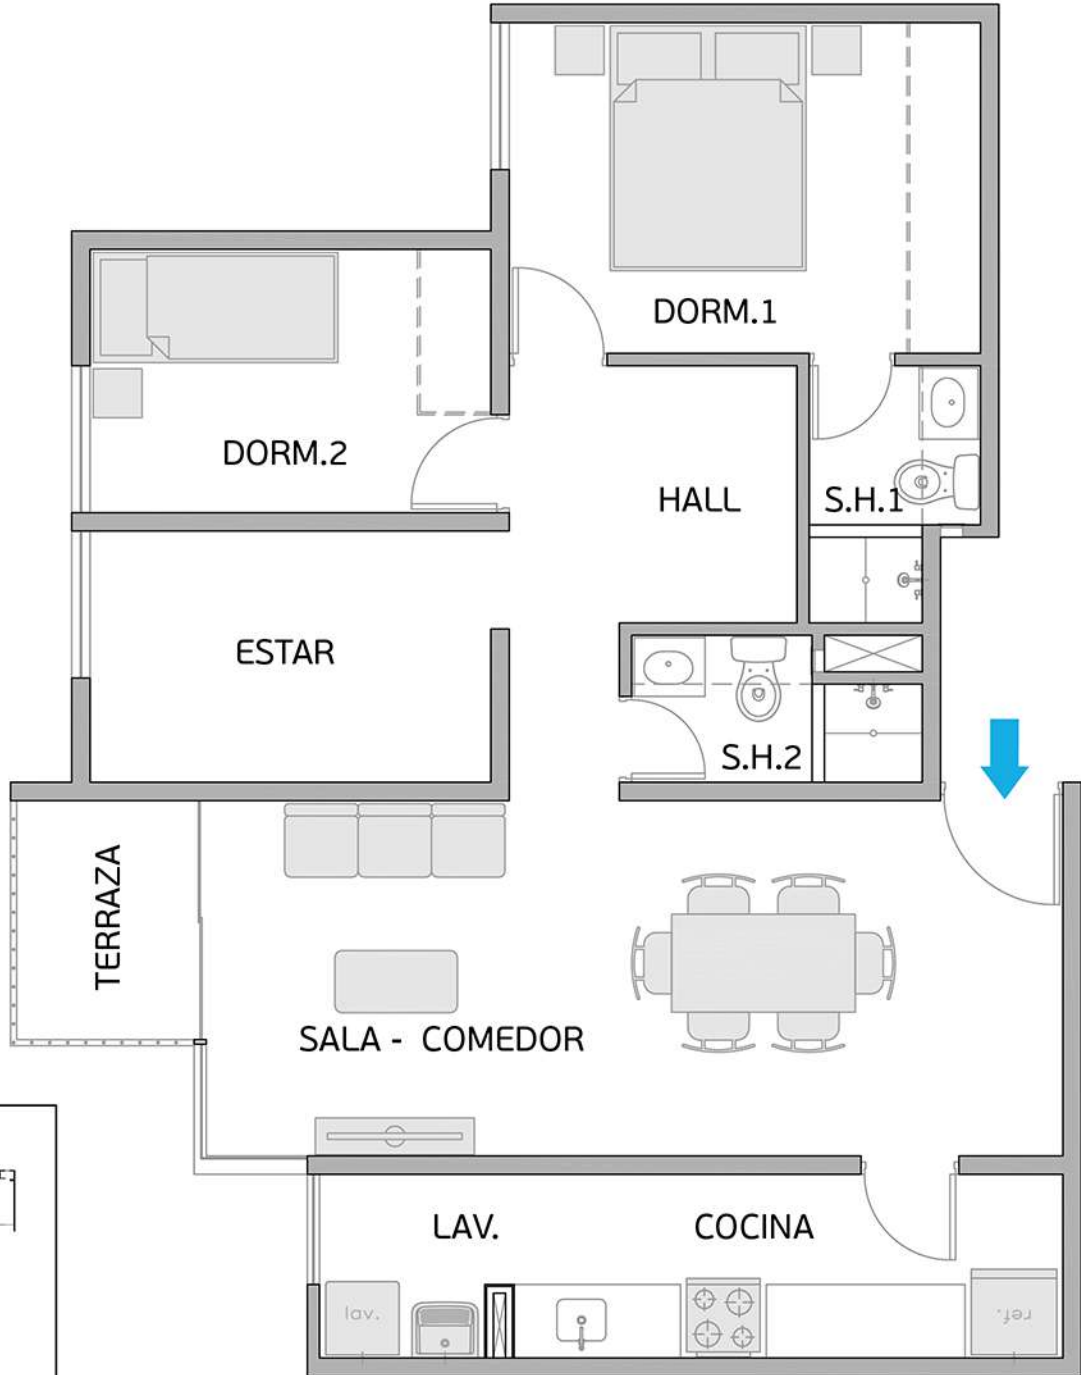

Área Techada: 75,47 m² aprox.

PLANO PISO 5 - DPTO. 501

Torre A

Área Techada: 67,40 m² aprox.

PLANO PISO 5 - DPTO. 502

Torre A

Área Techada: 78,29 m² aprox.

PLANO PISO 5 - DPTO. 503

Torre A

Área Techada: 74,96 m² aprox.

PLANO PISO 5 - DPTO. 504

Torre A

Área Techada: 75,16 m² aprox.

PLANO PISO 5 - DPTO. 505

Torre A

Área Techada: 76,03 m² aprox.

PLANO PISO 5 - DPTO. 506

Torre A

Área Techada: 76,61 m² aprox.

PLANO PISO 5 - DPTO. 507

Torre A

Área Techada: 75,21 m² aprox.

PLANO PISO 5 - DPTO. 508

Torre A
Área Techada: 75,47 m² aprox.