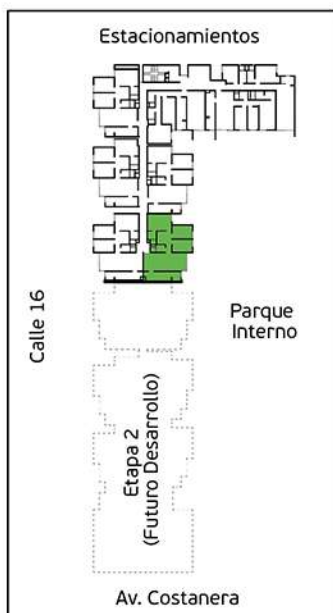

PLANO PISO 1 - DPTO. 101

Torre A
Área Techada: 67,40 m² aprox.

PLANO PISO 1 - DPTO. 102

Torre A
Área Techada: 78,29 m² aprox.

PLANO PISO 1 - DPTO. 103

Torre A

Área Techada: 74,96 m² aprox.

PLANO PISO 1 - DPTO. 104

Torre A

Área Techada: 75,16 m² aprox.

PLANO PISO 1 - DPTO. 105

Torre A

Área Techada: 76,00 m² aprox.

PLANO PISO 1 - DPTO. 106

Torre A

Área Techada: 76,59 m² aprox.

PLANO PISO 1 - DPTO. 107

Torre A

Área Techada: 75,21 m² aprox.

PLANO PISO 1 - DPTO. 108

Torre A

Área Techada: 75,44 m² aprox.

PLANO PISO 2 - DPTO. 201

Torre A