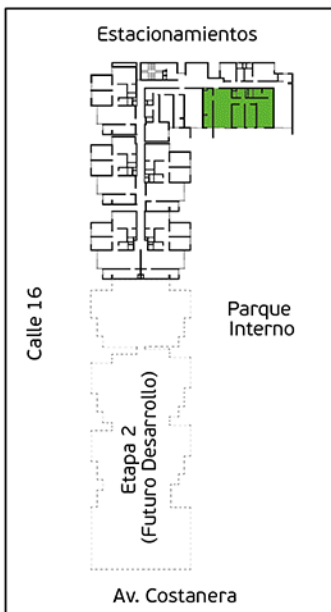

Torre A

Área Techada: 75,21 m² aprox.

PLANO PISO 8 - DPTO. 808

Torre A

Área Techada: 75,44 m² aprox.

PLANO PISO 9 - DPTO. 901

Torre A

Área Techada: 67,42 m² aprox.

PLANO PISO 9 - DPTO. 902

Torre A

Área Techada: 78,29 m² aprox.

PLANO PISO 9 - DPTO. 903

Torre A

Área Techada: 74,96 m² aprox.

PLANO PISO 9 - DPTO. 904

Torre A