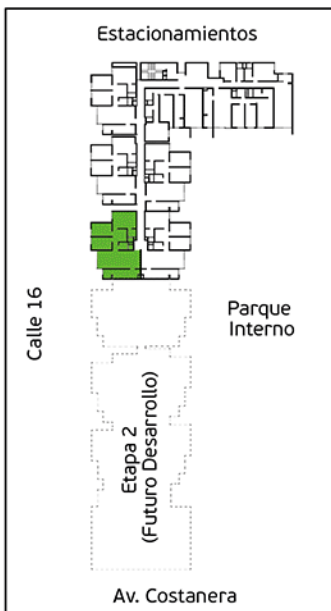

Torre A

Área Total: 93,65 m² aprox.

Área sin techar: 31,06 m² aprox.

PLANO SEMISOTANO – DPTO S-105

Torre A

Área Techada: 77,08 m² aprox.

Área sin techar: 12,04 m² aprox.

PLANO SEMISOTANO – DPTO S-106