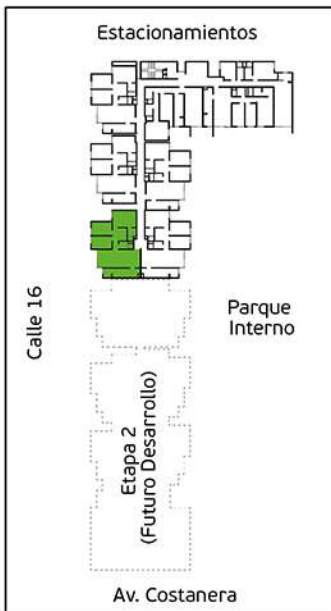

Área Techada: 67,40 m² aprox.

PLANO PISO 2 - DPTO. 202

Torre A
Área Techada: 78,29 m² aprox.

PLANO PISO 2 - DPTO. 203

Torre A

Área Techada: 74,96 m² aprox.

PLANO PISO 2 - DPTO. 204

Torre A

Área Techada: 75,19 m² aprox.

PLANO PISO 2 - DPTO. 205

Torre A

Área Techada: 76,03 m² aprox.

PLANO PISO 2 - DPTO. 206

Torre A

Área Techada: 76,61 m² aprox.

PLANO PISO 2 - DPTO. 207

Torre A

Área Techada: 75,24 m² aprox.

PLANO PISO 2 - DPTO. 208

Torre A
Área Techada: 75,47 m² aprox.

PLANO PISO 3 - DPTO. 301

Torre A
Área Techada: 67,40 m² aprox.

PLANO PISO 3 - DPTO. 302

Torre A

Área Techada: 78,29 m² aprox.

PLANO PISO 3 - DPTO. 303

Torre A

Área Techada: 74,96 m² aprox.

PLANO PISO 3 - DPTO. 304

Torre A

Área Techada: 75,19 m² aprox.

PLANO PISO 3 - DPTO. 305