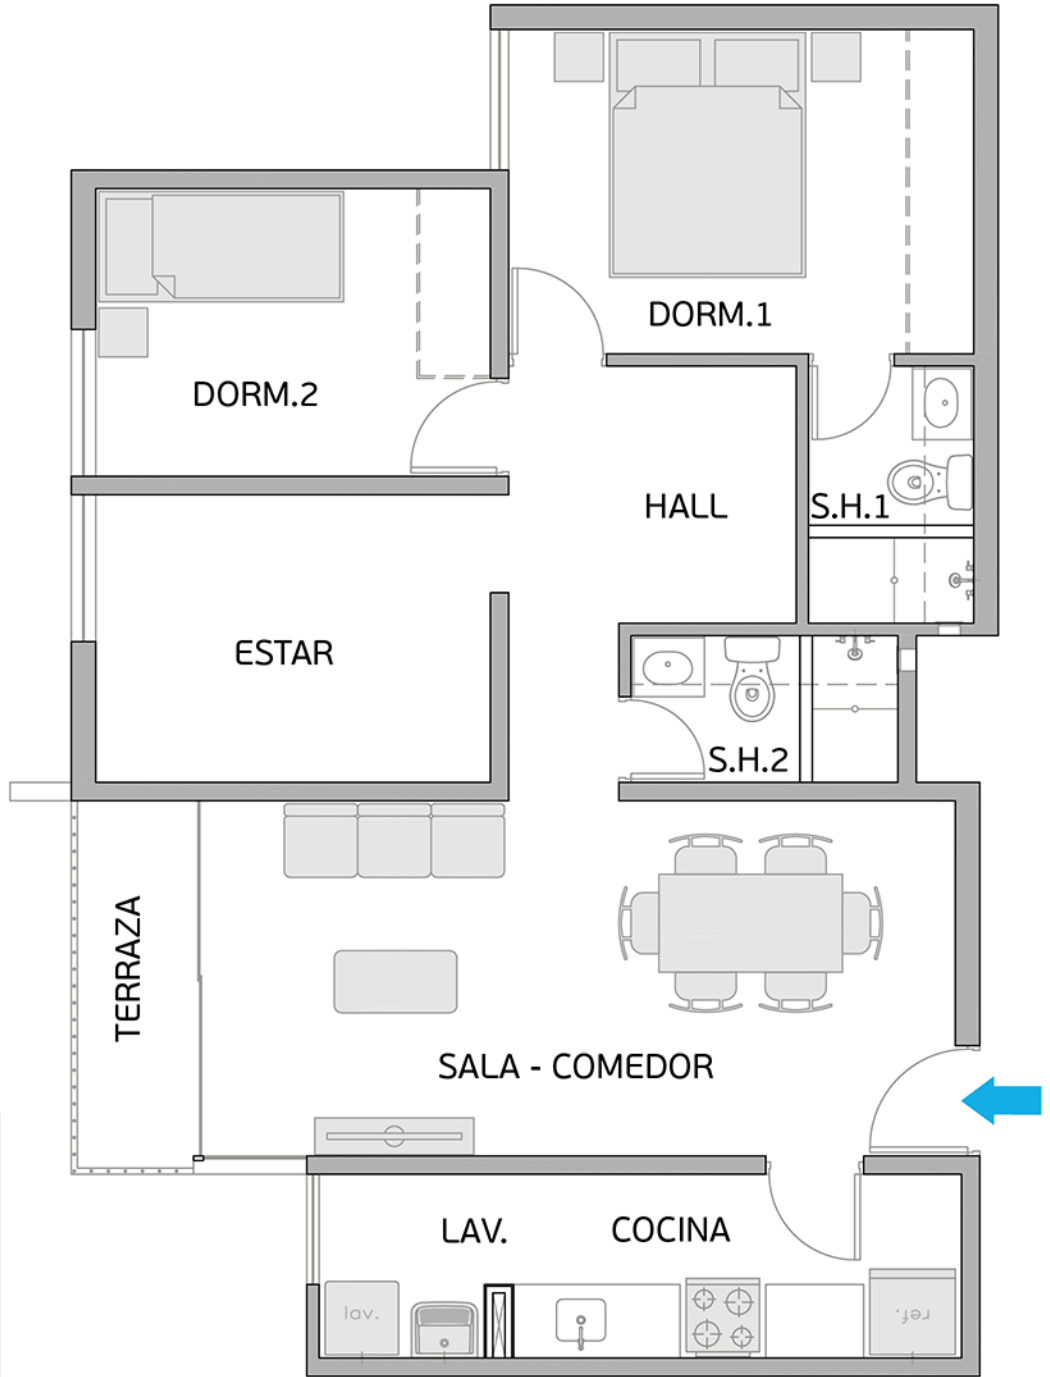

PLANO PISO 8 - DPTO. 808

Torre A

Área Techada: 75,44 m² aprox.