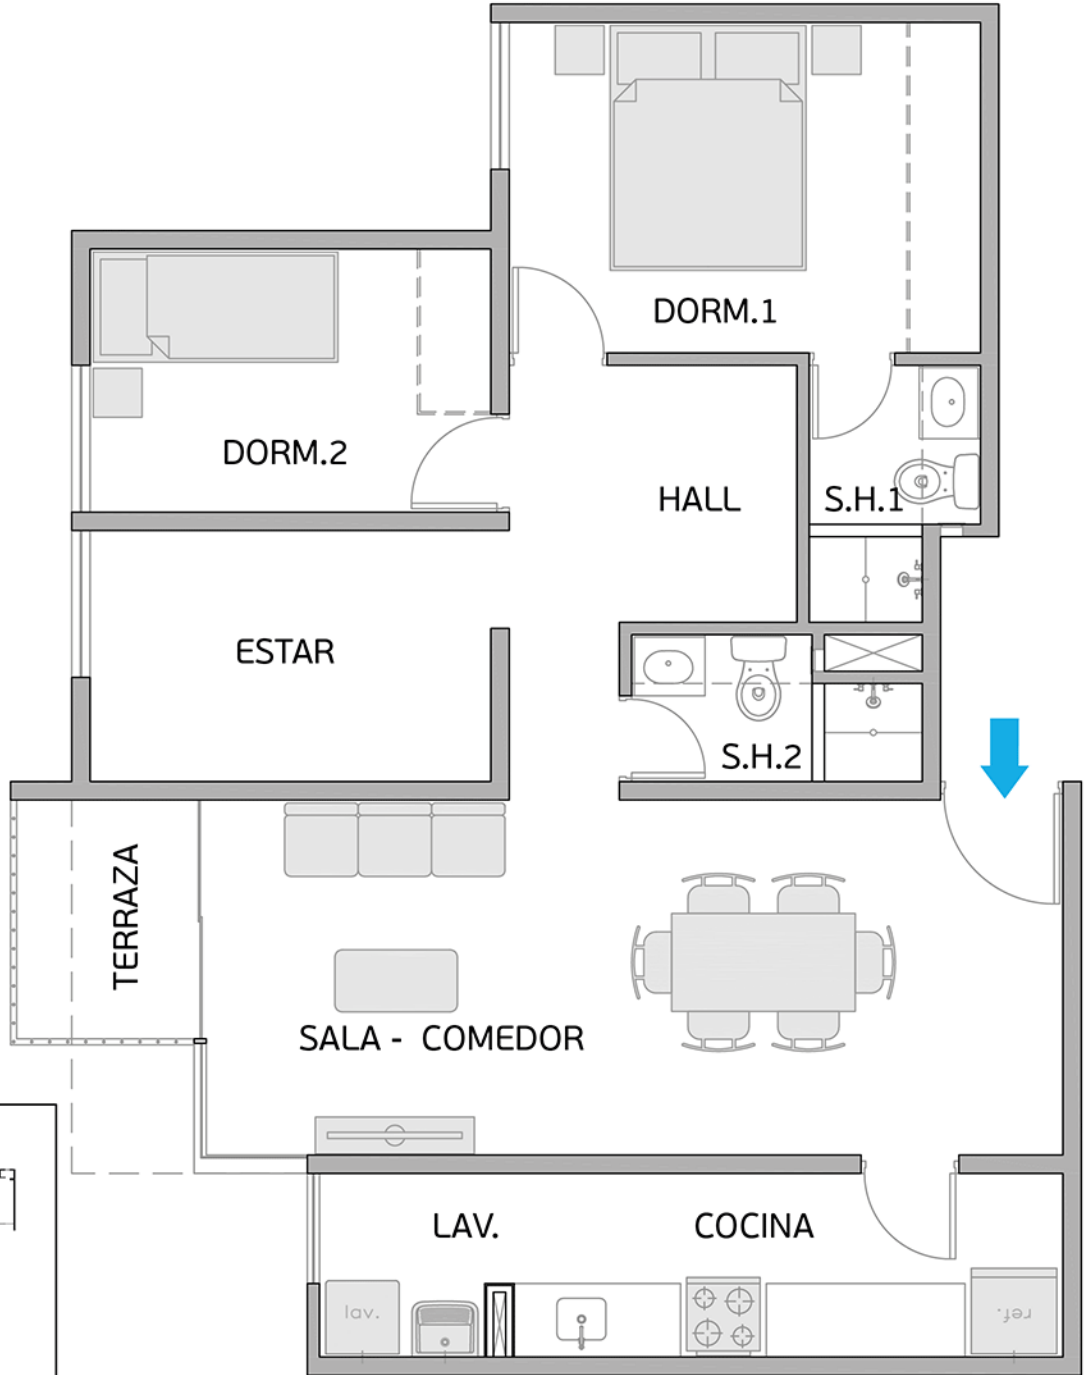

Torre A

Área Techada: 67,42 m² aprox.

PLANO PISO 7 - DPTO. 702

Torre A
Área Techada: 78,29 m² aprox.

PLANO PISO 7 - DPTO. 703

Torre A

Área Techada: 74,96 m² aprox.

PLANO PISO 7 - DPTO. 704

Torre A

Área Techada: 75,19 m² aprox.

PLANO PISO 7 - DPTO. 705

Torre A

Área Techada: 76,03 m² aprox.

PLANO PISO 7 - DPTO. 706

Torre A

Área Techada: 76,61 m² aprox.

PLANO PISO 7 - DPTO. 707

Torre A

Área Techada: 75,24 m² aprox.

PLANO PISO 7 - DPTO. 708

Torre A
Área Techada: 75,47 m² aprox.

PLANO PISO 8 - DPTO. 801

Torre A

Área Techada: 67,42 m² aprox.