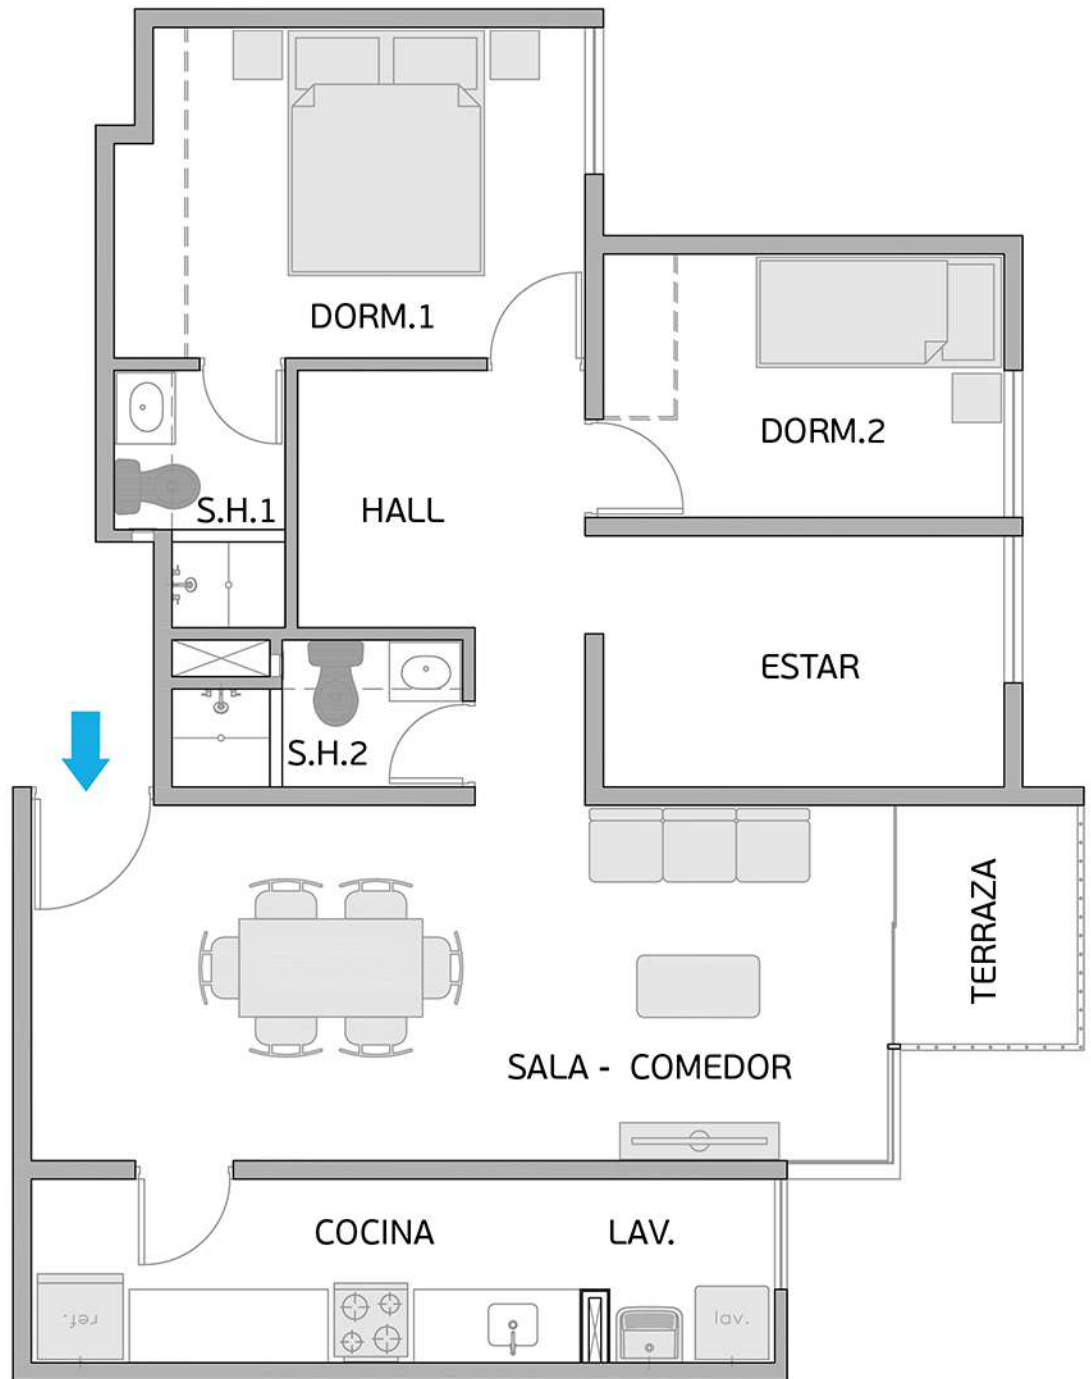

PLANO PISO 3 - DPTO. 308

Torre A
Área Techada: 75,47 m² aprox.

PLANO PISO 4 - DPTO. 401

Torre A

Área Techada: 67,40 m² aprox.

PLANO PISO 4 - DPTO. 402

Torre A
Área Techada: 78,29 m² aprox.

PLANO PISO 4 - DPTO. 403

Torre A

Área Techada: 74,96 m² aprox.

PLANO PISO 4 - DPTO. 404

Torre A

Área Techada: 75,16 m² aprox.

PLANO PISO 4 - DPTO. 405

Torre A

Área Techada: 76,03 m² aprox.

PLANO PISO 4 - DPTO. 406

Torre A

Área Techada: 76,61 m² aprox.

PLANO PISO 4 - DPTO. 407

Torre A

Área Techada: 75,21 m² aprox.

PLANO PISO 4 - DPTO. 408

Torre A

Área Techada: 75,47 m² aprox.

PLANO PISO 5 - DPTO. 501

Torre A

Área Techada: 67,40 m² aprox.

PLANO PISO 5 - DPTO. 502

Torre A

Área Techada: 78,29 m² aprox.

PLANO PISO 5 - DPTO. 503