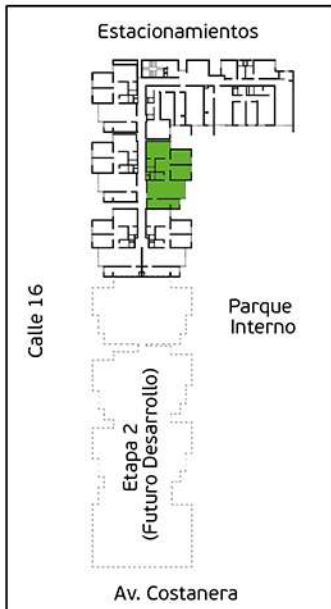

PLANO PISO 5 - DPTO. 506

Torre A

Área Techada: 76,61 m² aprox.

PLANO PISO 5 - DPTO. 507

Torre A

Área Techada: 75,21 m² aprox.

PLANO PISO 5 - DPTO. 508

Torre A
Área Techada: 75,47 m² aprox.

PLANO PISO 6 - DPTO. 601

Torre A

Área Techada: 66,27 m² aprox.

Área sin techar: 1,13 m² aprox.

PLANO PISO 6 - DPTO. 602

Torre A

Área Techada: 78,29 m² aprox.

PLANO PISO 6 - DPTO. 603

Torre A
Área Techada: 74,96 m² aprox.

PLANO PISO 6 - DPTO. 604

Torre A

Área Techada: 75,19 m² aprox.

PLANO PISO 6 - DPTO. 605

Torre A

Área Techada: 76,03 m² aprox.

PLANO PISO 6 - DPTO.606