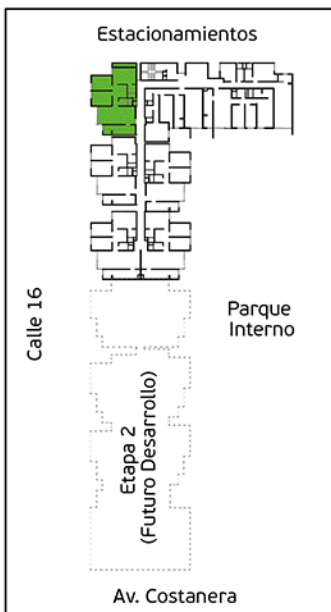

Área Techada: 76,00 m² aprox.

PLANO PISO 14 - DPTO. 1406

Torre A

Área Techada: 76,59 m² aprox.

PLANO PISO 14 - DPTO. 1407

Torre A

Área Techada: 75,21 m² aprox.

PLANO PISO 14 - DPTO. 1408