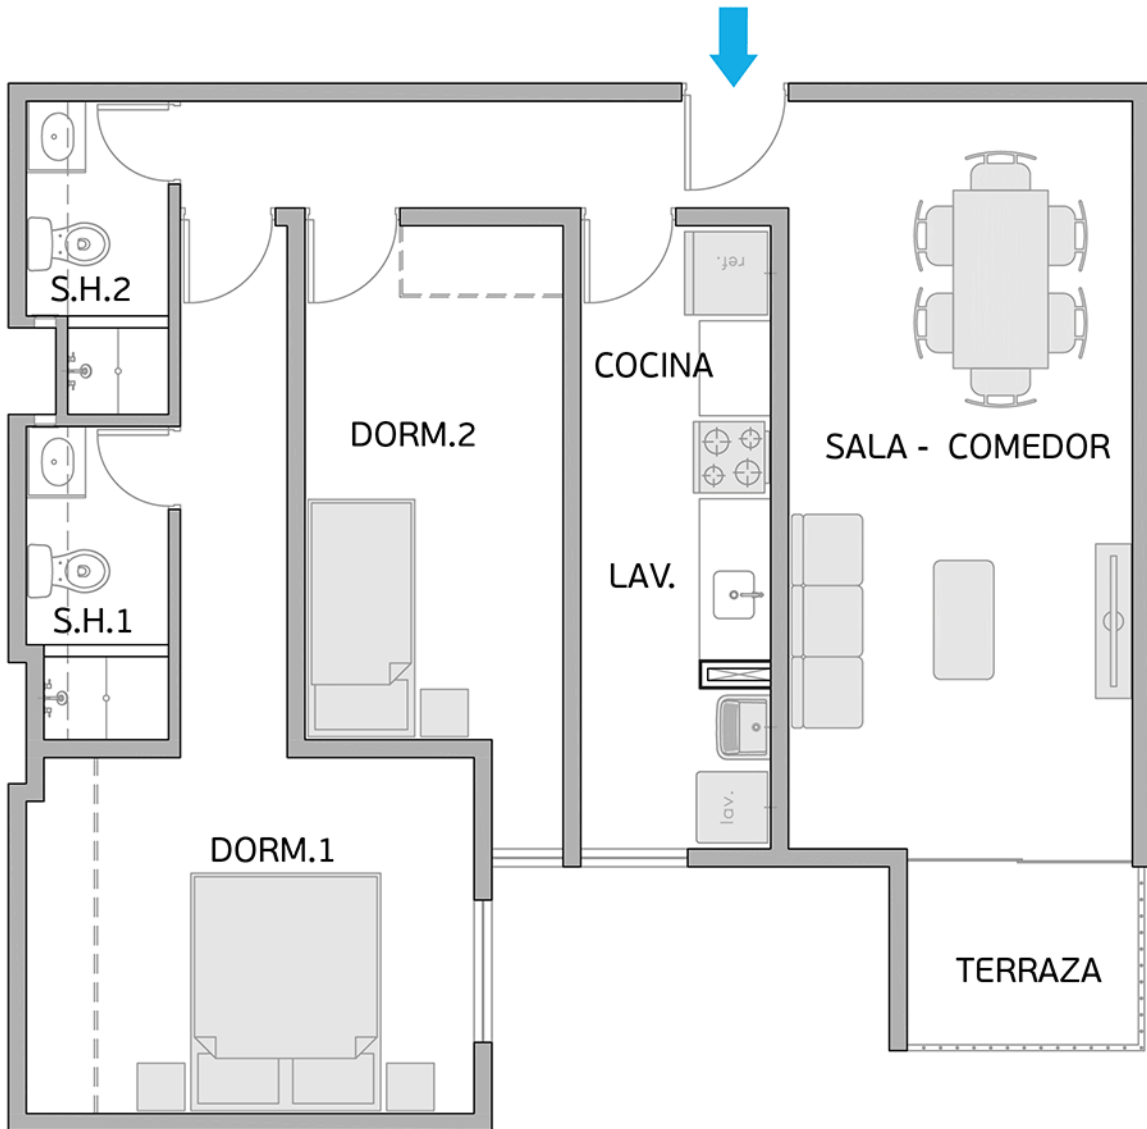

Torre A

Área Techada: 67,42 m² aprox.

PLANO PISO 13 - DPTO. 1302

Torre A

Área Techada: 78,26 m² aprox.

PLANO PISO 13 - DPTO. 1303

Torre A

Área Techada: 74,96 m² aprox.