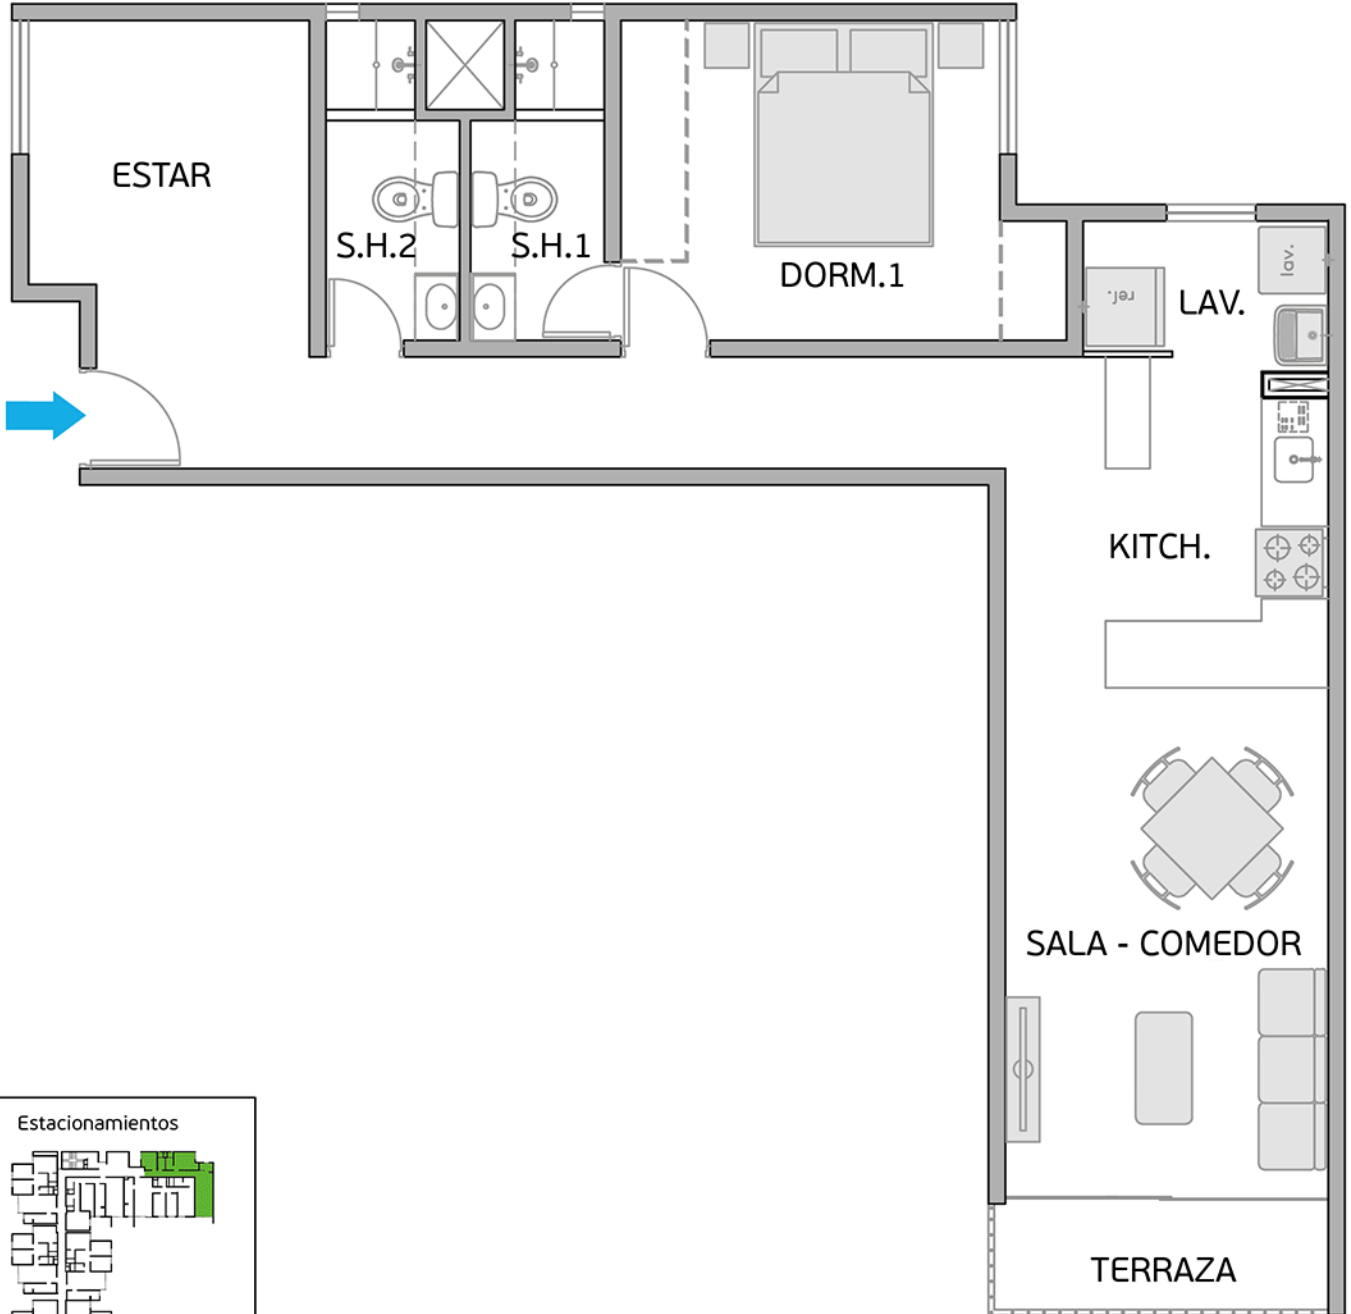

Torre A
Área Techada: 76,61 m² aprox.

PLANO PISO 6 - DPTO. 607

Torre A

Área Techada: 75,24 m² aprox.

PLANO PISO 6 - DPTO. 608

Torre A

Área Techada: 75,47 m² aprox.

PLANO PISO 7 - DPTO. 701

Torre A

Área Techada: 67,42 m² aprox.

PLANO PISO 7 - DPTO. 702

Torre A
Área Techada: 78,29 m² aprox.

PLANO PISO 7 - DPTO. 703

Torre A

Área Techada: 74,96 m² aprox.

PLANO PISO 7 - DPTO. 704