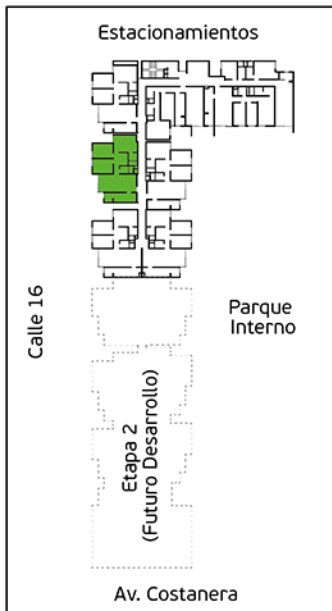

2DO PISO

PLANO PISO 15 - DÚPLEX 1507

Torre A

Área Total: 93,43 m² aprox.

Área sin techar: 31,03 m² aprox.