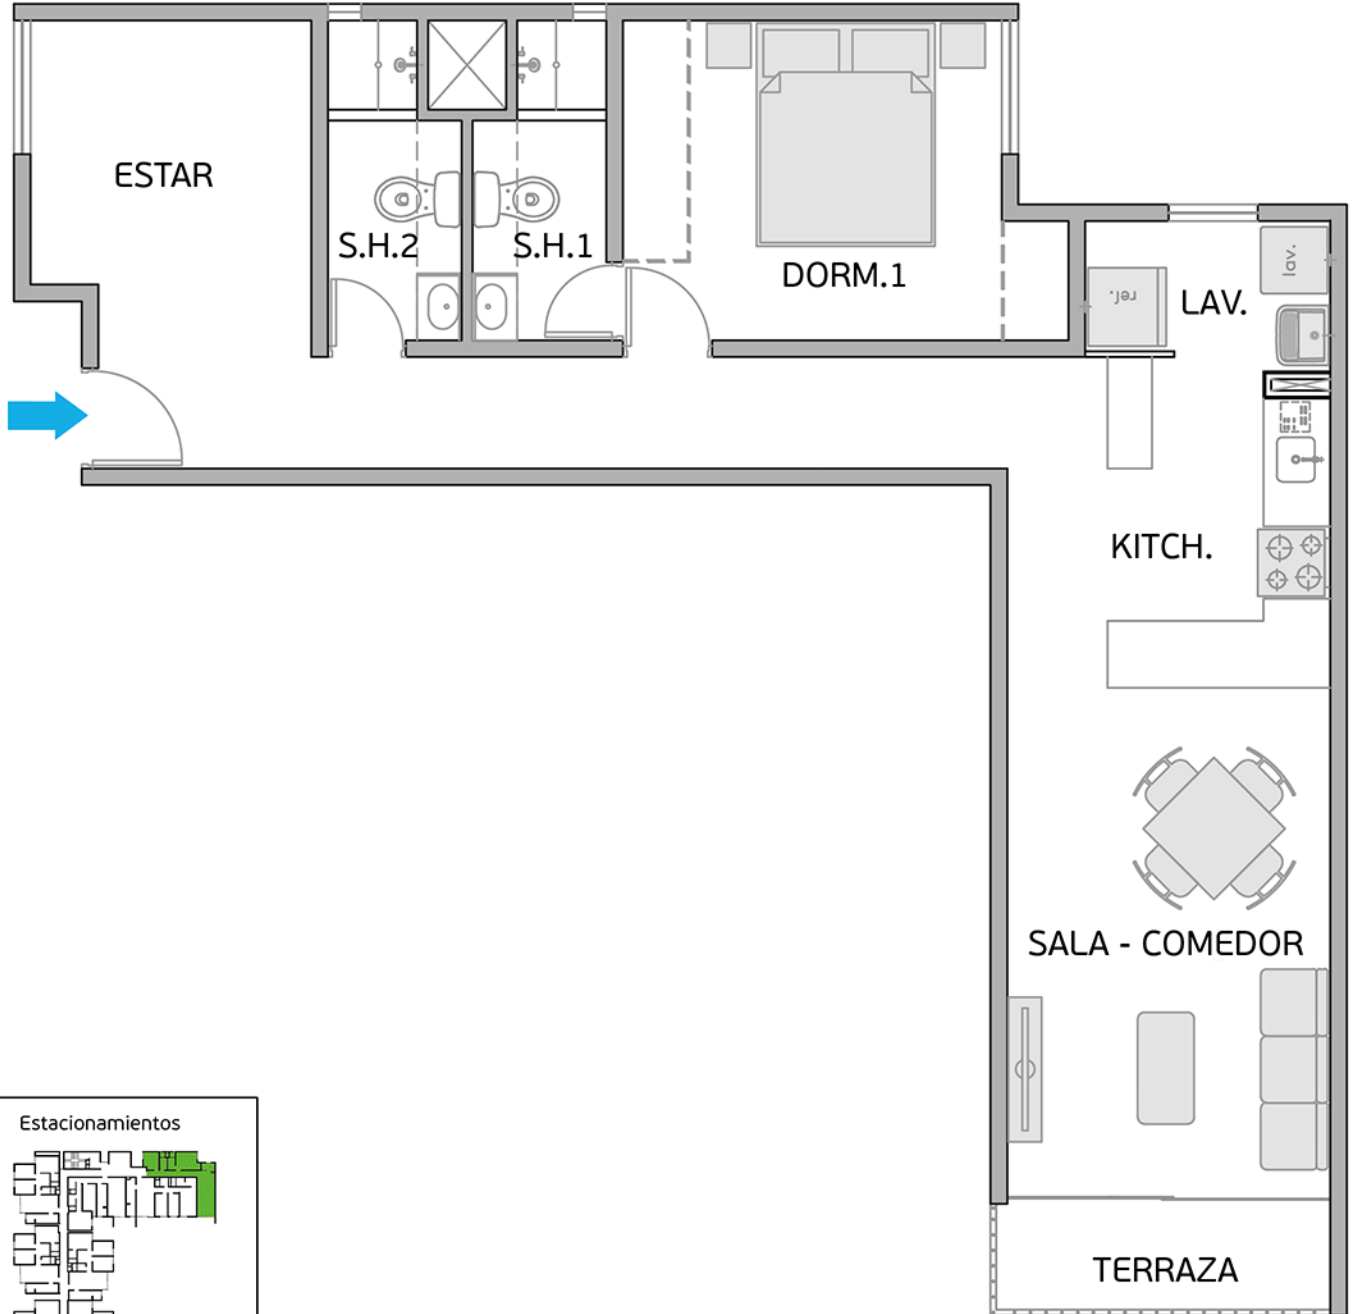

PLANO PISO 10 - DPTO. 1005

Torre A

Área Techada: 76,03 m² aprox.

PLANO PISO 10 - DPTO. 1006

Torre A

Área Techada: 76,61 m² aprox.

PLANO PISO 10 - DPTO. 1007

Torre A

Área Techada: 75,24 m² aprox.

PLANO PISO 10 - DPTO. 1008

Torre A

Área Techada: 75,47 m² aprox.

PLANO PISO 11 - DPTO. 1101

Torre A

Área Techada: 67,42 m² aprox.

PLANO PISO 11 - DPTO. 1102