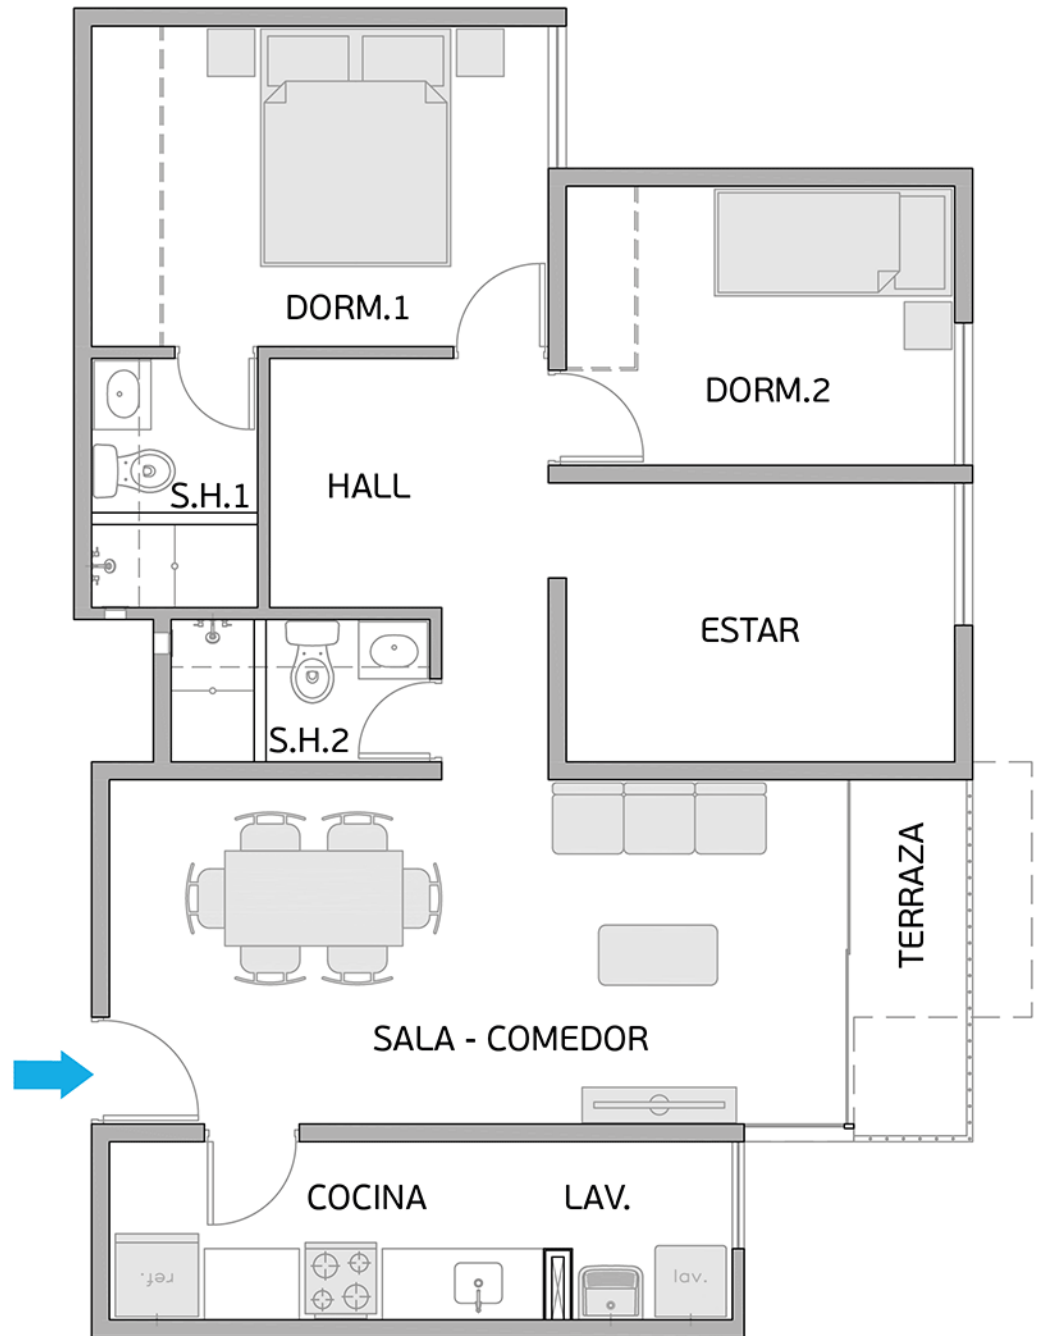

PLANO PISO 9 - DPTO. 902

Torre A

Área Techada: 78,29 m² aprox.

PLANO PISO 9 - DPTO. 903

Torre A

Área Techada: 74,96 m² aprox.

PLANO PISO 9 - DPTO. 904

Torre A