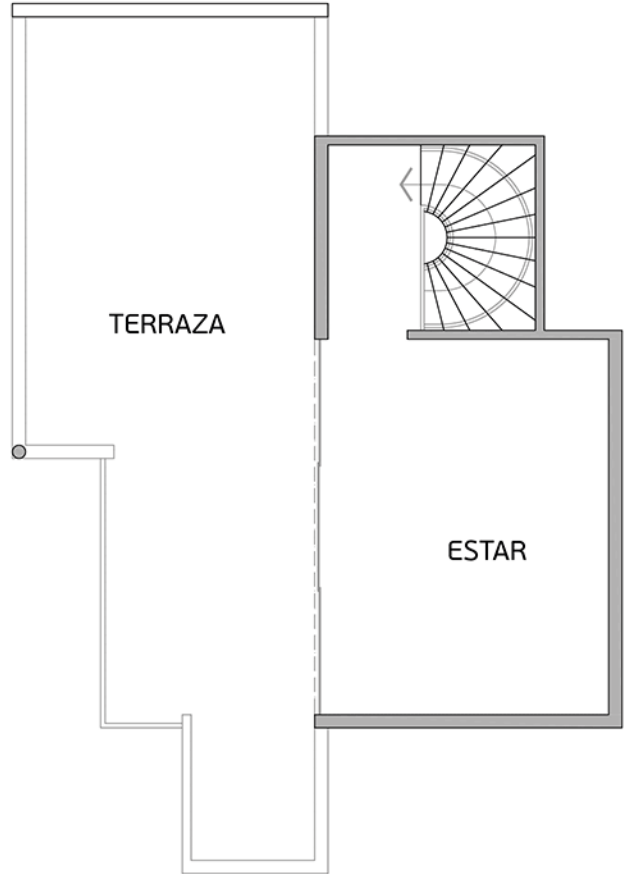

2DO PISO

PLANO PISO 15 - DÚPLEX 1507

Torre A

Área Total: 93,43 m² aprox.

Área sin techar: 31,03 m² aprox.