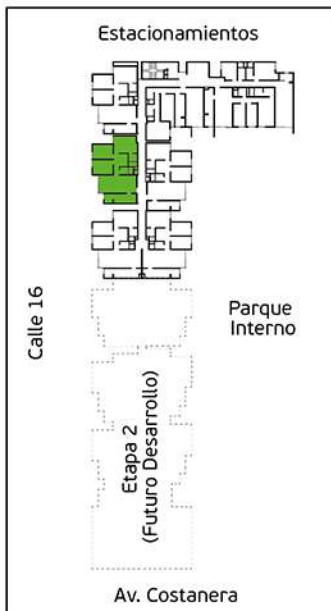

PLANO PISO 3 - DPTO. 308

Torre A
Área Techada: 75,47 m² aprox.

PLANO PISO 4 - DPTO. 401

Torre A

Área Techada: 67,40 m² aprox.

PLANO PISO 4 - DPTO. 402

Torre A
Área Techada: 78,29 m² aprox.

PLANO PISO 4 - DPTO. 403

Torre A

Área Techada: 74,96 m² aprox.

PLANO PISO 4 - DPTO. 404

Torre A

Área Techada: 75,16 m² aprox.

PLANO PISO 4 - DPTO. 405

Torre A

Área Techada: 76,03 m² aprox.

PLANO PISO 4 - DPTO. 406

Torre A

Área Techada: 76,61 m² aprox.

PLANO PISO 4 - DPTO. 407

Torre A

Área Techada: 75,21 m² aprox.

PLANO PISO 4 - DPTO. 408

Torre A

Área Techada: 75,47 m² aprox.

PLANO PISO 5 - DPTO. 501

Torre A

Área Techada: 67,40 m² aprox.

PLANO PISO 5 - DPTO. 502

Torre A

Área Techada: 78,29 m² aprox.

PLANO PISO 5 - DPTO. 503