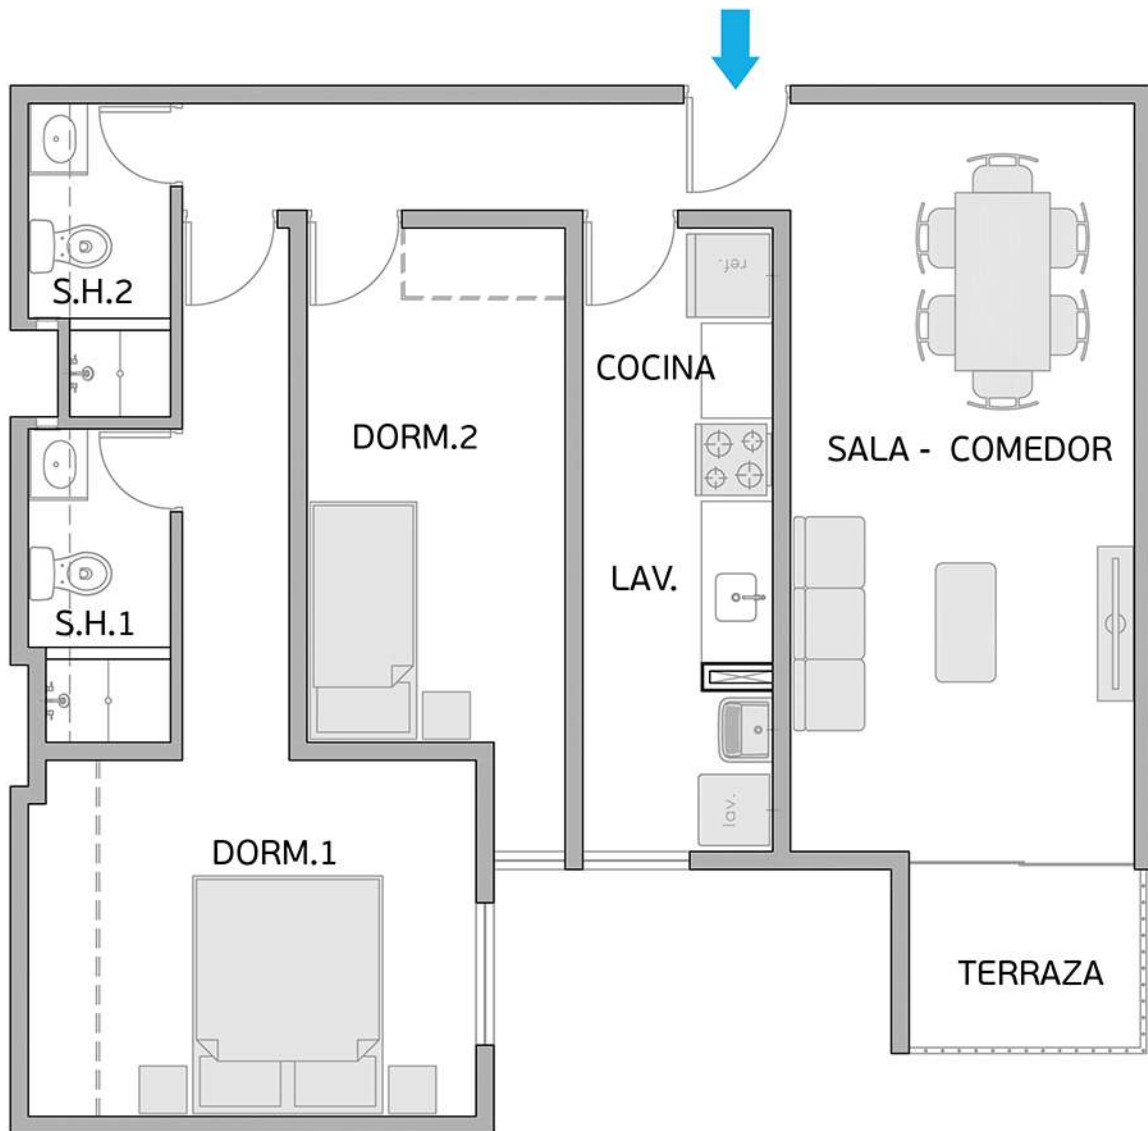

Torre A

Área Techada: 76,03 m² aprox.

PLANO PISO 3 - DPTO. 306

Torre A

Área Techada: 76,61 m² aprox.

PLANO PISO 3 - DPTO. 307

Torre A

Área Techada: 75,24 m² aprox.

PLANO PISO 3 - DPTO. 308

Torre A
Área Techada: 75,47 m² aprox.

PLANO PISO 4 - DPTO. 401

Torre A

Área Techada: 67,40 m² aprox.

PLANO PISO 4 - DPTO. 402

Torre A
Área Techada: 78,29 m² aprox.

PLANO PISO 4 - DPTO. 403

Torre A

Área Techada: 74,96 m² aprox.

PLANO PISO 4 - DPTO. 404

Torre A

Área Techada: 75,16 m² aprox.

PLANO PISO 4 - DPTO. 405

Torre A

Área Techada: 76,03 m² aprox.