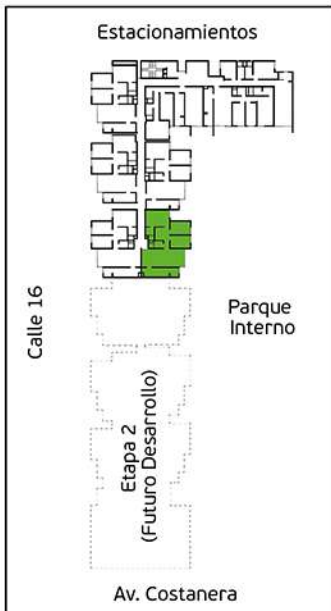

PLANO PISO 3 - DPTO. 308

Torre A
Área Techada: 75,47 m² aprox.

PLANO PISO 4 - DPTO. 401

Torre A

Área Techada: 67,40 m² aprox.

PLANO PISO 4 - DPTO. 402

Torre A
Área Techada: 78,29 m² aprox.

PLANO PISO 4 - DPTO. 403

Torre A

Área Techada: 74,96 m² aprox.

PLANO PISO 4 - DPTO. 404

Torre A

Área Techada: 75,16 m² aprox.

PLANO PISO 4 - DPTO. 405

Torre A

Área Techada: 76,03 m² aprox.

PLANO PISO 4 - DPTO. 406

Torre A

Área Techada: 76,61 m² aprox.

PLANO PISO 4 - DPTO. 407

Torre A

Área Techada: 75,21 m² aprox.

PLANO PISO 4 - DPTO. 408

Torre A

Área Techada: 75,47 m² aprox.

PLANO PISO 5 - DPTO. 501

Torre A

Área Techada: 67,40 m² aprox.

PLANO PISO 5 - DPTO. 502

Torre A

Área Techada: 78,29 m² aprox.

PLANO PISO 5 - DPTO. 503