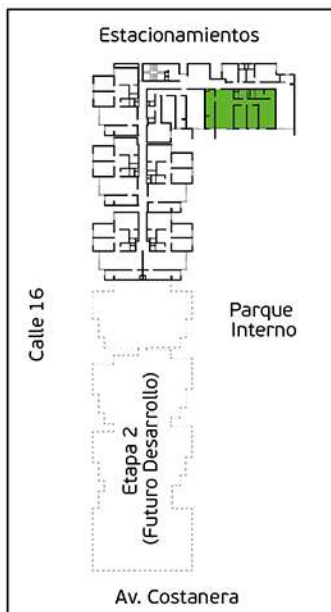

Torre A

Área Techada: 75,16 m² aprox.

PLANO PISO 1 - DPTO. 105

Torre A

Área Techada: 76,00 m² aprox.

PLANO PISO 1 - DPTO. 106

Torre A

Área Techada: 76,59 m² aprox.

PLANO PISO 1 - DPTO. 107

Torre A

Área Techada: 75,21 m² aprox.

PLANO PISO 1 - DPTO. 108

Torre A

Área Techada: 75,44 m² aprox.

PLANO PISO 2 - DPTO. 201

Torre A

Área Techada: 67,40 m² aprox.

PLANO PISO 2 - DPTO. 202

Torre A
Área Techada: 78,29 m² aprox.

PLANO PISO 2 - DPTO. 203

Torre A

Área Techada: 74,96 m² aprox.

PLANO PISO 2 - DPTO. 204

Torre A

Área Techada: 75,19 m² aprox.

PLANO PISO 2 - DPTO. 205

Torre A

Área Techada: 76,03 m² aprox.

PLANO PISO 2 - DPTO. 206

Torre A

Área Techada: 76,61 m² aprox.

PLANO PISO 2 - DPTO. 207