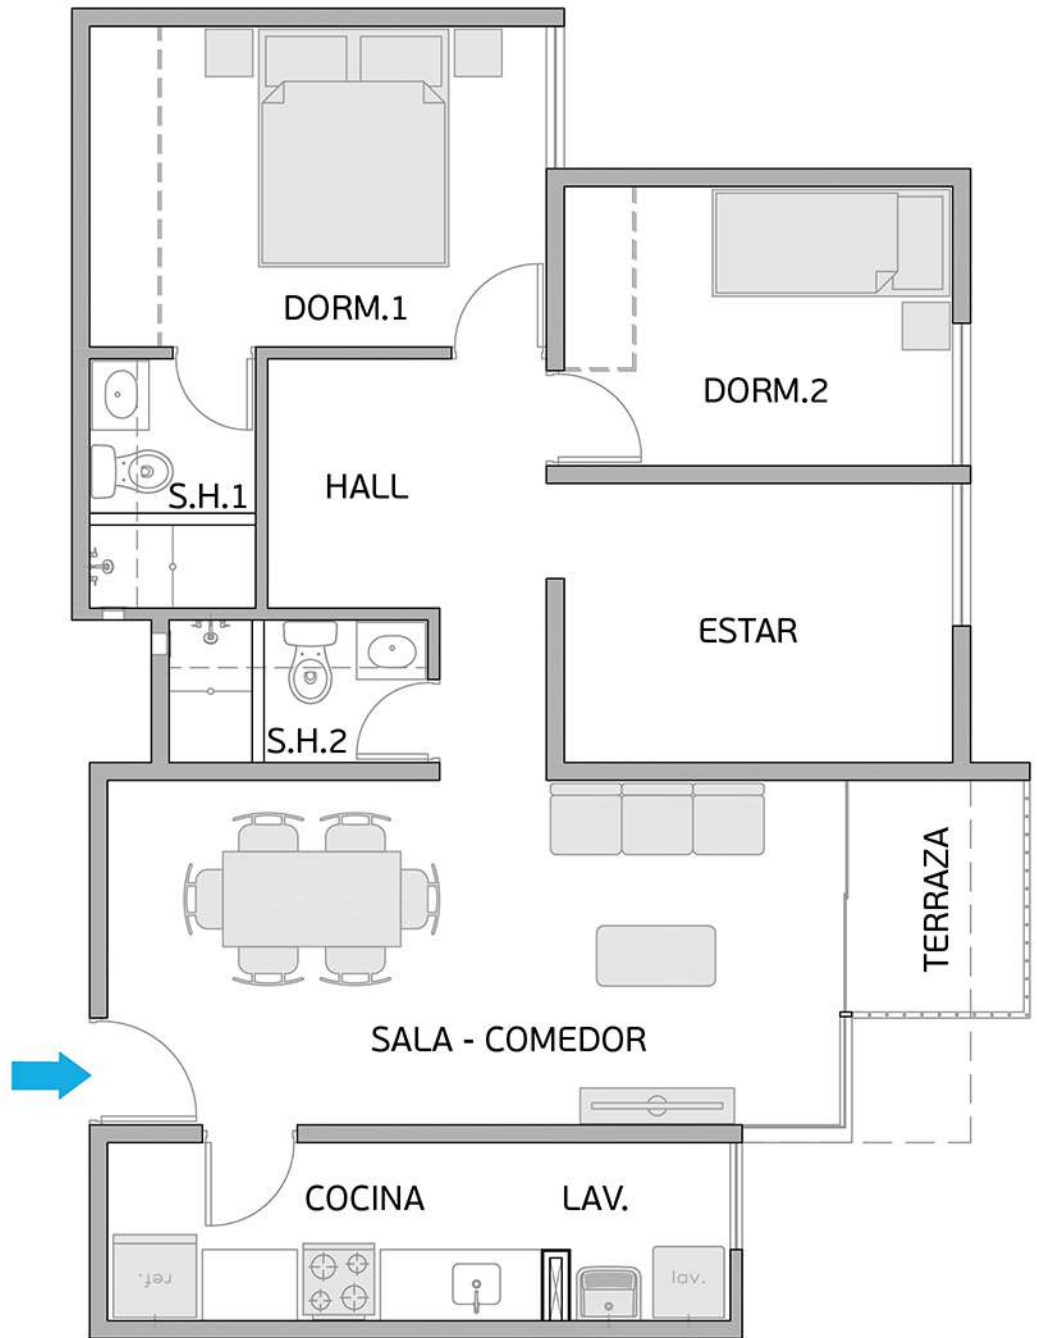

Torre A

Área Techada: 75,24 m² aprox.

PLANO PISO 2 - DPTO. 208

Torre A
Área Techada: 75,47 m² aprox.

PLANO PISO 3 - DPTO. 301

Torre A
Área Techada: 67,40 m² aprox.

PLANO PISO 3 - DPTO. 302

Torre A

Área Techada: 78,29 m² aprox.

PLANO PISO 3 - DPTO. 303

Torre A

Área Techada: 74,96 m² aprox.

PLANO PISO 3 - DPTO. 304

Torre A

Área Techada: 75,19 m² aprox.

PLANO PISO 3 - DPTO. 305

Torre A

Área Techada: 76,03 m² aprox.

PLANO PISO 3 - DPTO. 306

Torre A

Área Techada: 76,61 m² aprox.

PLANO PISO 3 - DPTO. 307

Torre A

Área Techada: 75,24 m² aprox.

PLANO PISO 3 - DPTO. 308

Torre A
Área Techada: 75,47 m² aprox.

PLANO PISO 4 - DPTO. 401

Torre A

Área Techada: 67,40 m² aprox.

PLANO PISO 4 - DPTO. 402

Torre A
Área Techada: 78,29 m² aprox.

PLANO PISO 4 - DPTO. 403