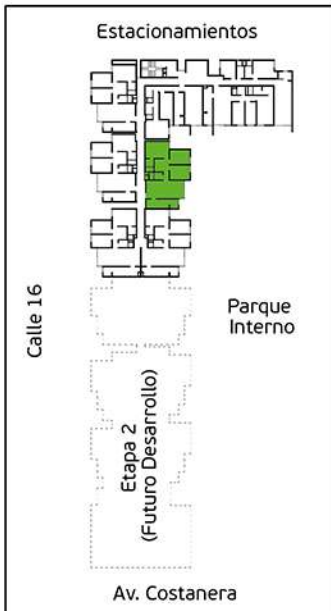

Torre A

Área Techada: 76,03 m² aprox.

PLANO PISO 3 - DPTO. 306

Torre A

Área Techada: 76,61 m² aprox.

PLANO PISO 3 - DPTO. 307

Torre A

Área Techada: 75,24 m² aprox.

PLANO PISO 3 - DPTO. 308

Torre A
Área Techada: 75,47 m² aprox.

PLANO PISO 4 - DPTO. 401

Torre A

Área Techada: 67,40 m² aprox.

PLANO PISO 4 - DPTO. 402

Torre A
Área Techada: 78,29 m² aprox.

PLANO PISO 4 - DPTO. 403

Torre A

Área Techada: 74,96 m² aprox.

PLANO PISO 4 - DPTO. 404

Torre A

Área Techada: 75,16 m² aprox.

PLANO PISO 4 - DPTO. 405

Torre A

Área Techada: 76,03 m² aprox.