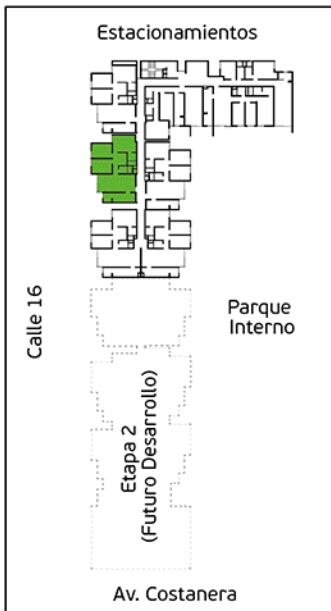

Torre A

Área Techada: 75,19 m² aprox.

PLANO PISO 7 - DPTO. 705

Torre A

Área Techada: 76,03 m² aprox.

PLANO PISO 7 - DPTO. 706

Torre A

Área Techada: 76,61 m² aprox.