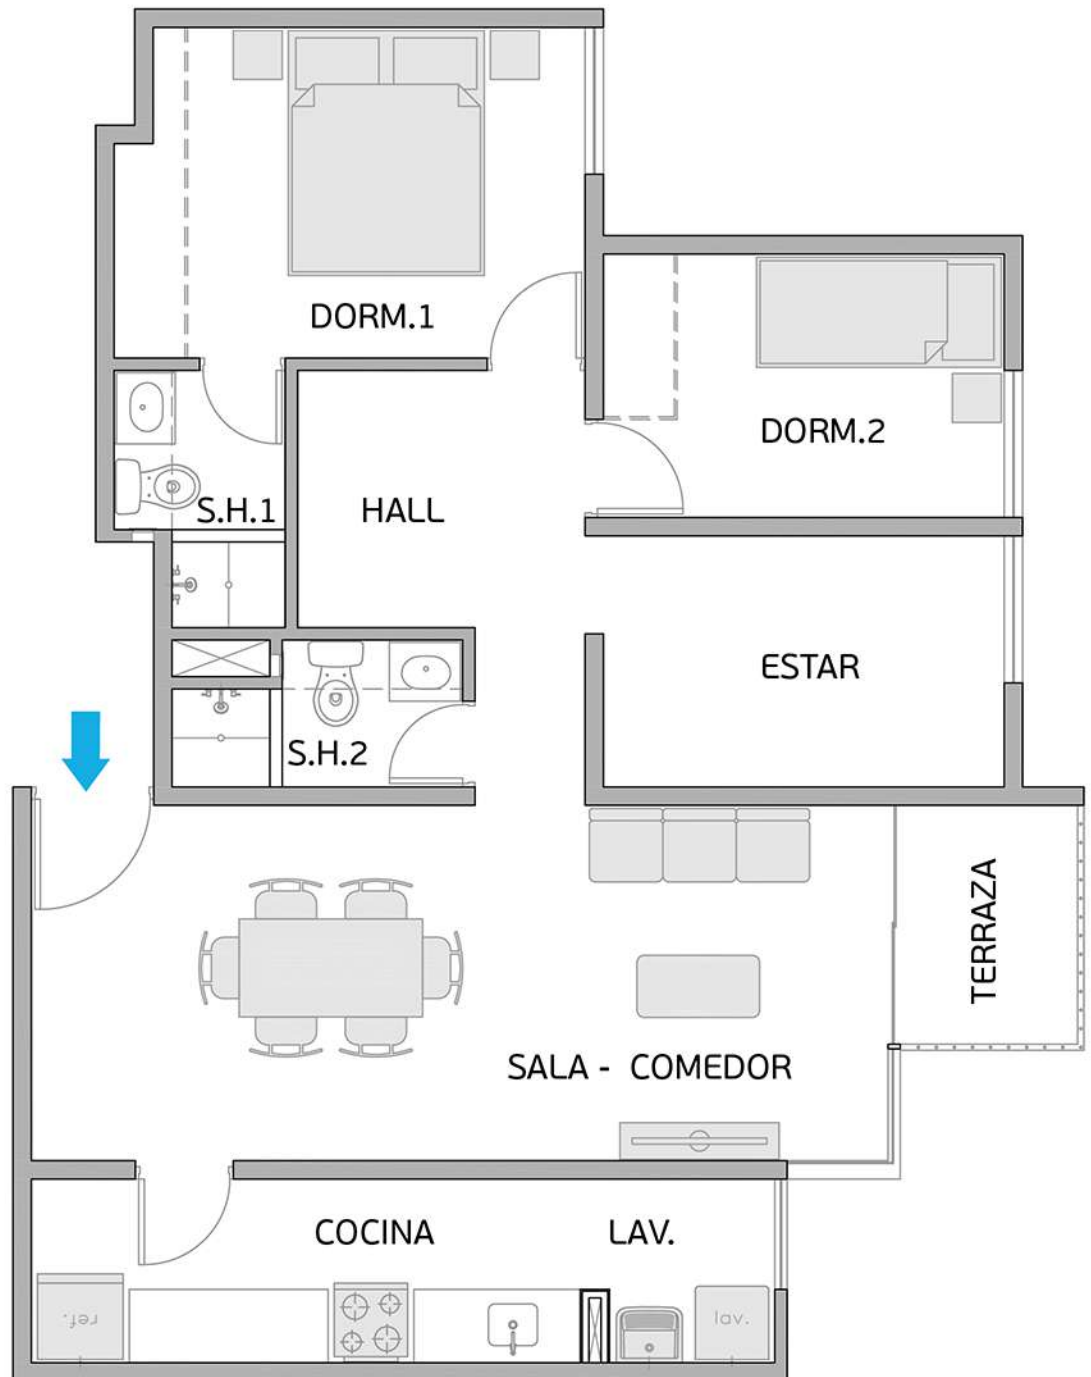

PLANO PISO 6 - DPTO. 601

Torre A

Área Techada: 66,27 m² aprox.

Área sin techar: 1,13 m² aprox.

PLANO PISO 6 - DPTO. 602

Torre A

Área Techada: 78,29 m² aprox.

PLANO PISO 6 - DPTO. 603

Torre A
Área Techada: 74,96 m² aprox.

PLANO PISO 6 - DPTO. 604

Torre A

Área Techada: 75,19 m² aprox.

PLANO PISO 6 - DPTO. 605

Torre A

Área Techada: 76,03 m² aprox.

PLANO PISO 6 - DPTO.606

Torre A
Área Techada: 76,61 m² aprox.

PLANO PISO 6 - DPTO. 607

Torre A

Área Techada: 75,24 m² aprox.

PLANO PISO 6 - DPTO. 608

Torre A

Área Techada: 75,47 m² aprox.

PLANO PISO 7 - DPTO. 701