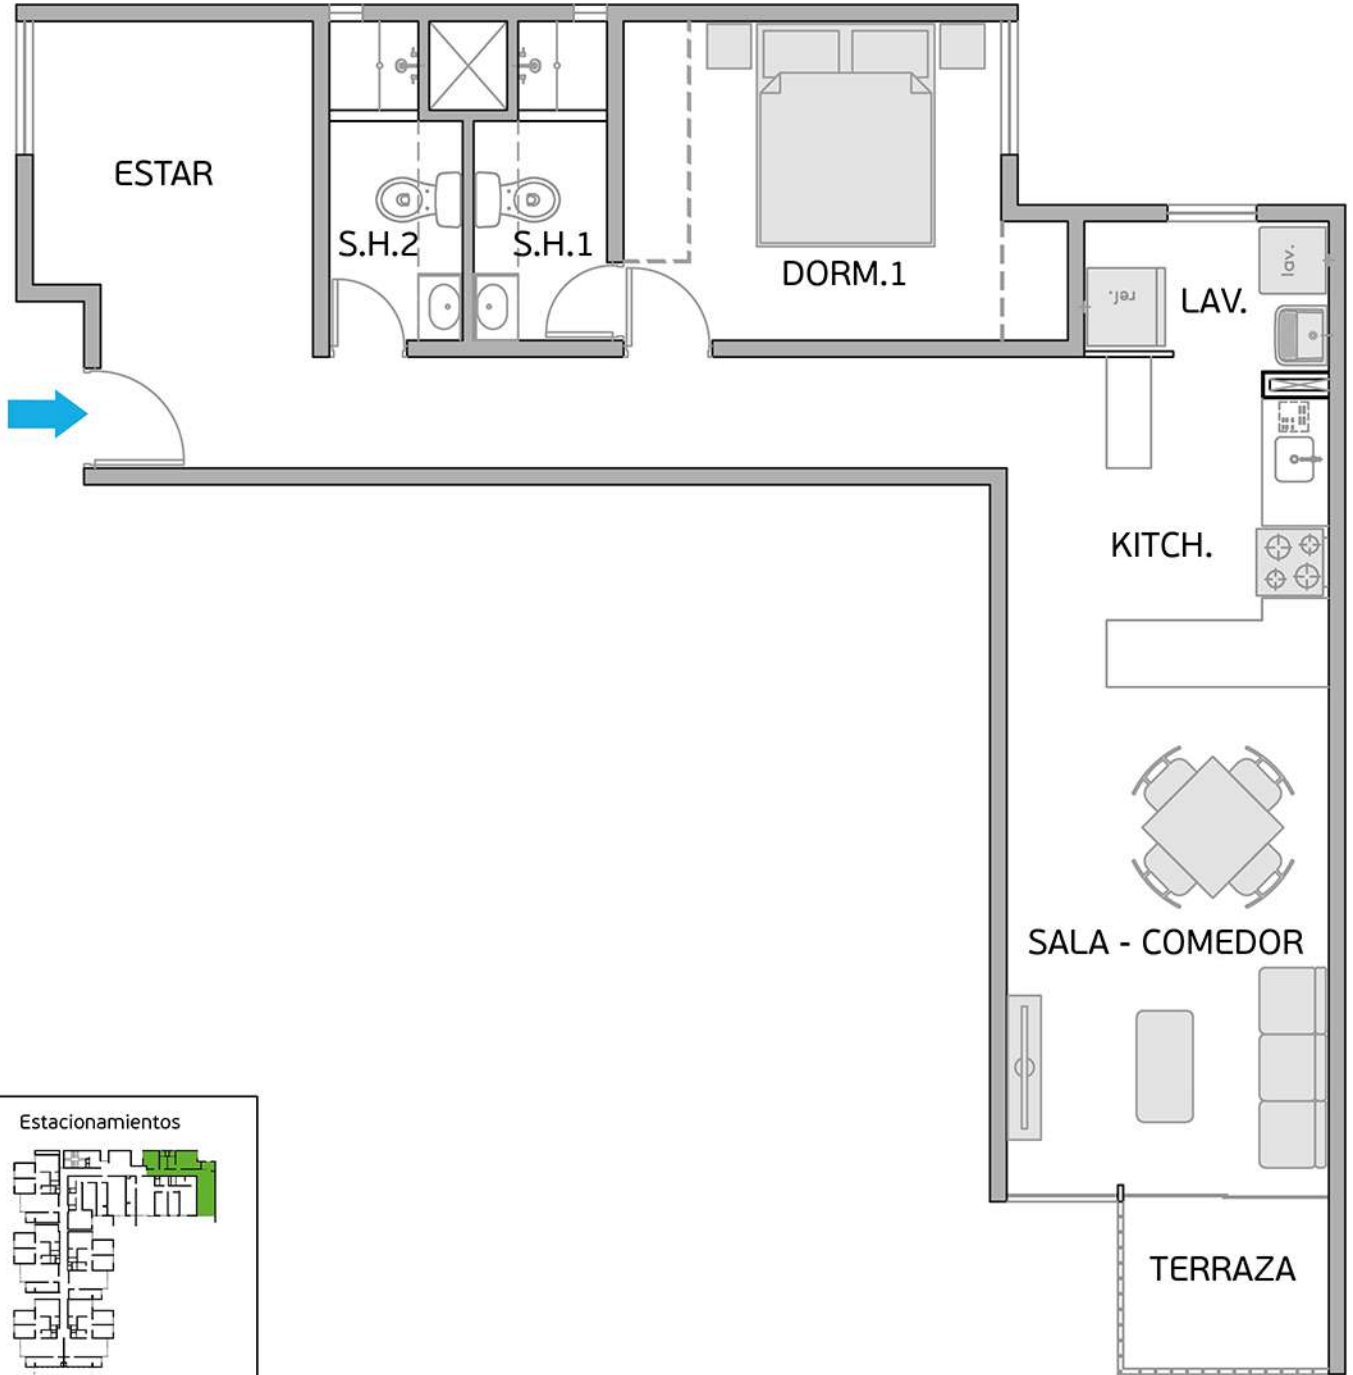

Área Techada: 75,19 m² aprox.

PLANO PISO 2 - DPTO. 205

Torre A

Área Techada: 76,03 m² aprox.

PLANO PISO 2 - DPTO. 206

Torre A

Área Techada: 76,61 m² aprox.

PLANO PISO 2 - DPTO. 207

Torre A

Área Techada: 75,24 m² aprox.

PLANO PISO 2 - DPTO. 208

Torre A
Área Techada: 75,47 m² aprox.

PLANO PISO 3 - DPTO. 301

Torre A
Área Techada: 67,40 m² aprox.

PLANO PISO 3 - DPTO. 302

Torre A

Área Techada: 78,29 m² aprox.

PLANO PISO 3 - DPTO. 303

Torre A

Área Techada: 74,96 m² aprox.

PLANO PISO 3 - DPTO. 304

Torre A

Área Techada: 75,19 m² aprox.

PLANO PISO 3 - DPTO. 305