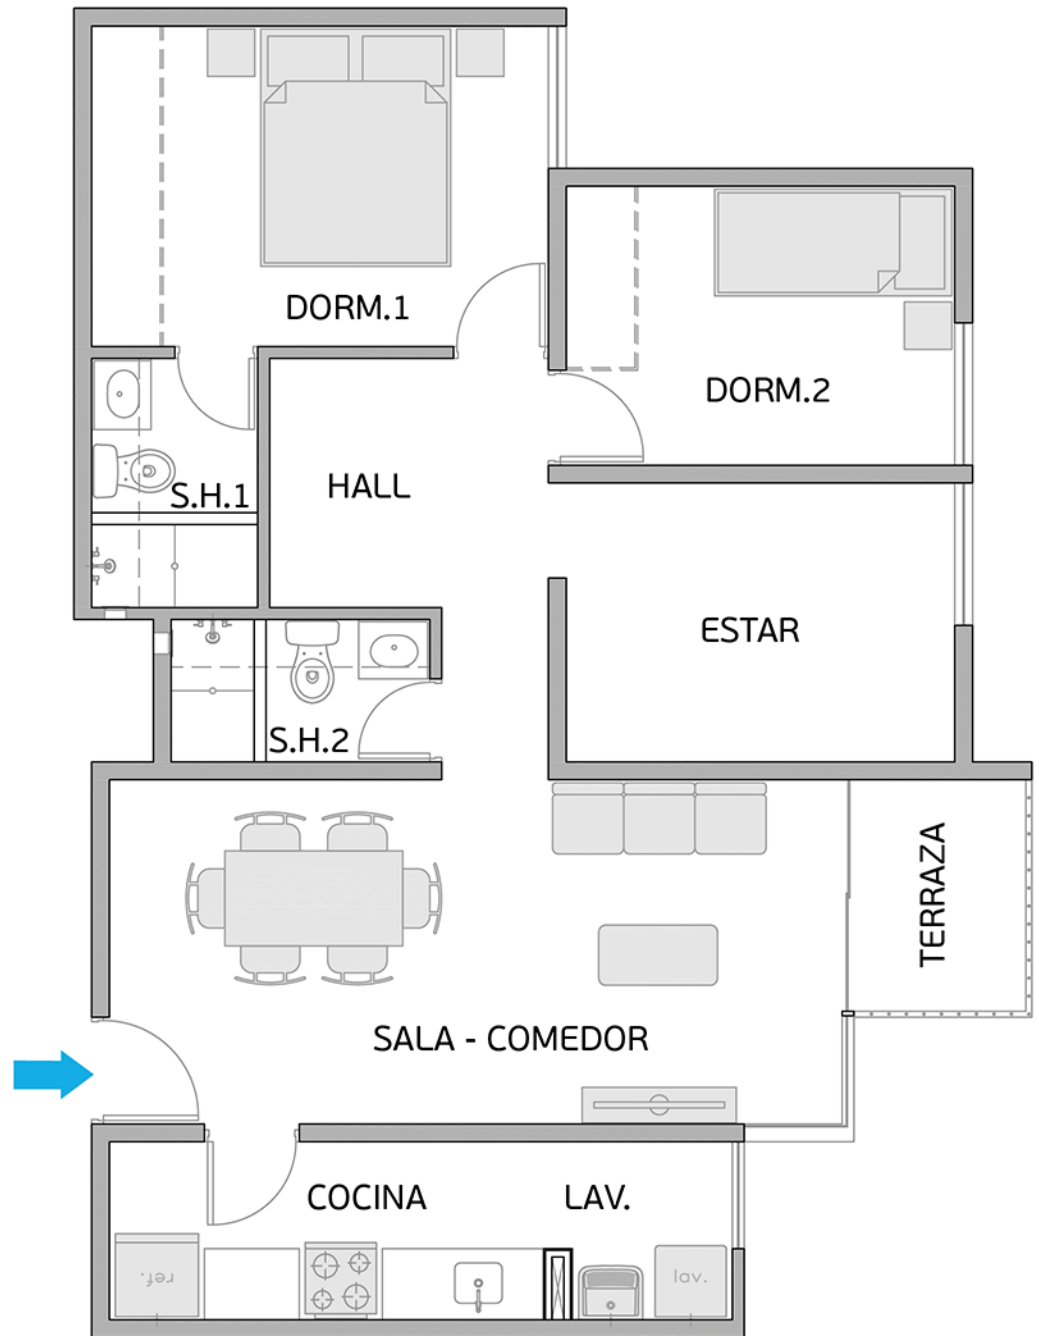

Torre A

Área Techada: 77,16 m² aprox.

PLANO PISO 10 - DPTO. 1003

Torre A

Área Techada: 74,96 m² aprox.

PLANO PISO 10 - DPTO. 1004

Torre A

Área Techada: 75,19 m² aprox.

PLANO PISO 10 - DPTO. 1005

Torre A

Área Techada: 76,03 m² aprox.

PLANO PISO 10 - DPTO. 1006

Torre A

Área Techada: 76,61 m² aprox.

PLANO PISO 10 - DPTO. 1007

Torre A