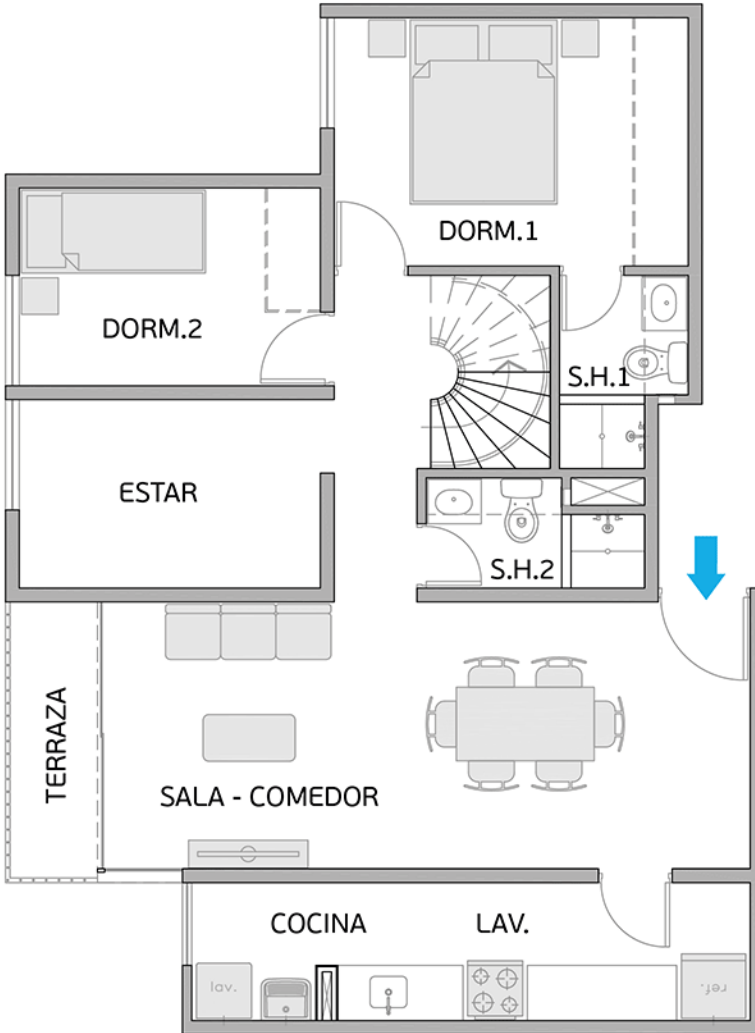

1ER PISO

2DO PISO

PLANO PISO 15 – DÚPLEX 1506

Torre A

Área Total: 95,76 m² aprox.

Área sin techar: 29,24 m² aprox.