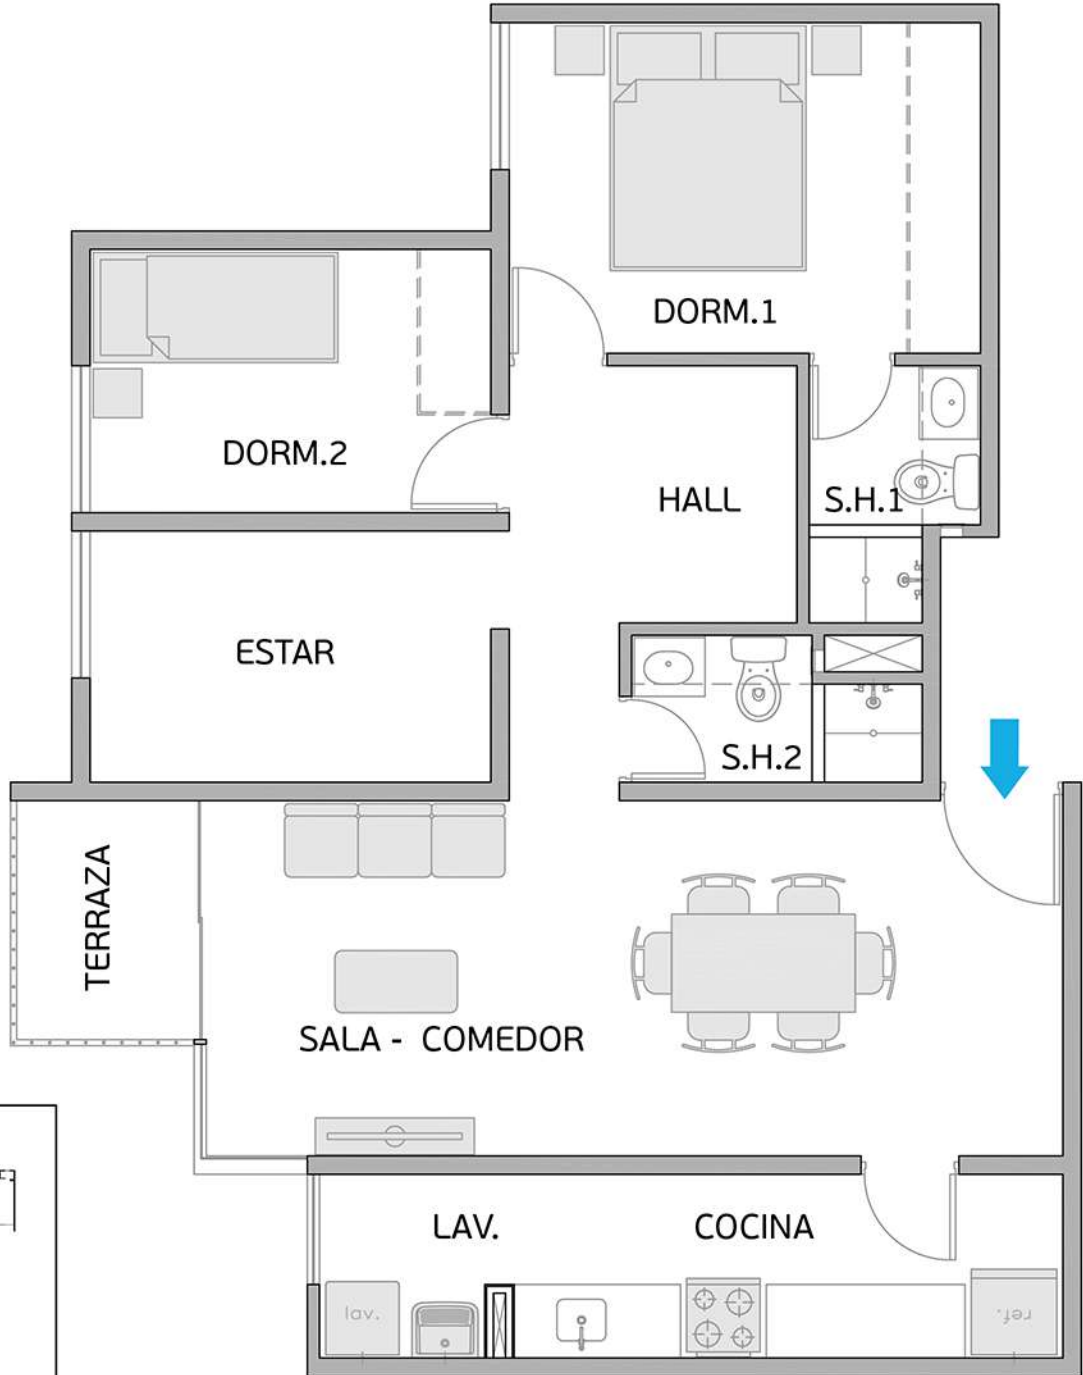

PLANO PISO 3 - DPTO. 308

Torre A
Área Techada: 75,47 m² aprox.

PLANO PISO 4 - DPTO. 401

Torre A

Área Techada: 67,40 m² aprox.

PLANO PISO 4 - DPTO. 402

Torre A
Área Techada: 78,29 m² aprox.

PLANO PISO 4 - DPTO. 403

Torre A

Área Techada: 74,96 m² aprox.

PLANO PISO 4 - DPTO. 404

Torre A

Área Techada: 75,16 m² aprox.

PLANO PISO 4 - DPTO. 405

Torre A

Área Techada: 76,03 m² aprox.

PLANO PISO 4 - DPTO. 406

Torre A

Área Techada: 76,61 m² aprox.

PLANO PISO 4 - DPTO. 407

Torre A

Área Techada: 75,21 m² aprox.

PLANO PISO 4 - DPTO. 408

Torre A

Área Techada: 75,47 m² aprox.

PLANO PISO 5 - DPTO. 501

Torre A

Área Techada: 67,40 m² aprox.

PLANO PISO 5 - DPTO. 502

Torre A

Área Techada: 78,29 m² aprox.

PLANO PISO 5 - DPTO. 503