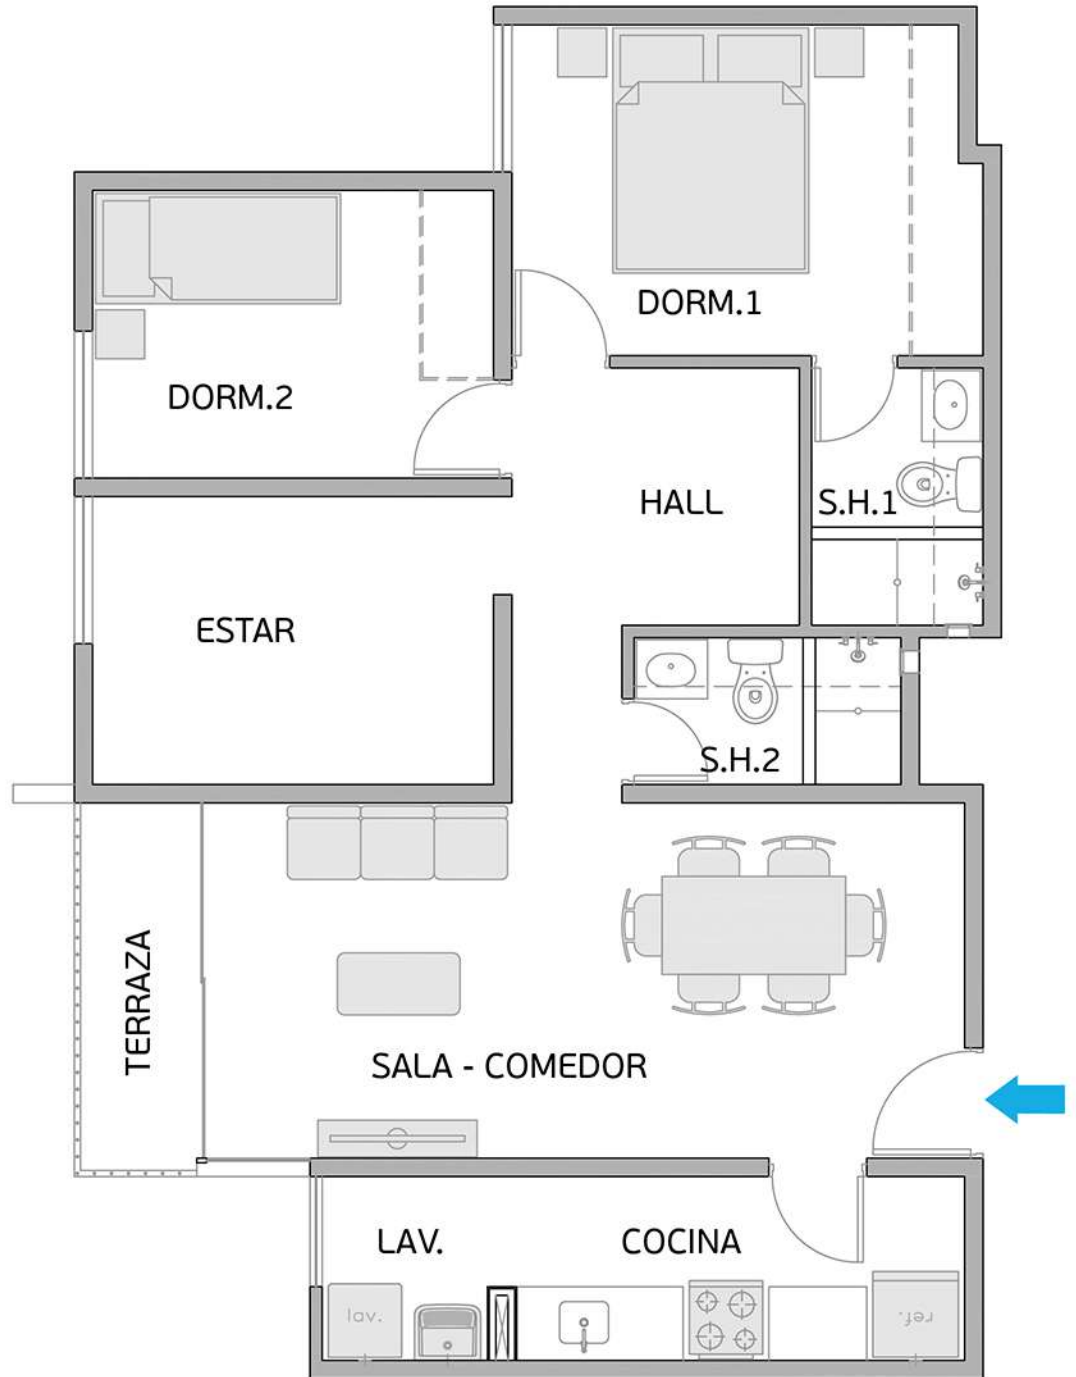

PLANO PISO 3 - DPTO. 308

Torre A
Área Techada: 75,47 m² aprox.

PLANO PISO 4 - DPTO. 401

Torre A

Área Techada: 67,40 m² aprox.

PLANO PISO 4 - DPTO. 402

Torre A
Área Techada: 78,29 m² aprox.

PLANO PISO 4 - DPTO. 403

Torre A

Área Techada: 74,96 m² aprox.

PLANO PISO 4 - DPTO. 404

Torre A

Área Techada: 75,16 m² aprox.

PLANO PISO 4 - DPTO. 405

Torre A

Área Techada: 76,03 m² aprox.

PLANO PISO 4 - DPTO. 406

Torre A

Área Techada: 76,61 m² aprox.

PLANO PISO 4 - DPTO. 407

Torre A

Área Techada: 75,21 m² aprox.

PLANO PISO 4 - DPTO. 408

Torre A

Área Techada: 75,47 m² aprox.

PLANO PISO 5 - DPTO. 501

Torre A

Área Techada: 67,40 m² aprox.

PLANO PISO 5 - DPTO. 502

Torre A

Área Techada: 78,29 m² aprox.

PLANO PISO 5 - DPTO. 503