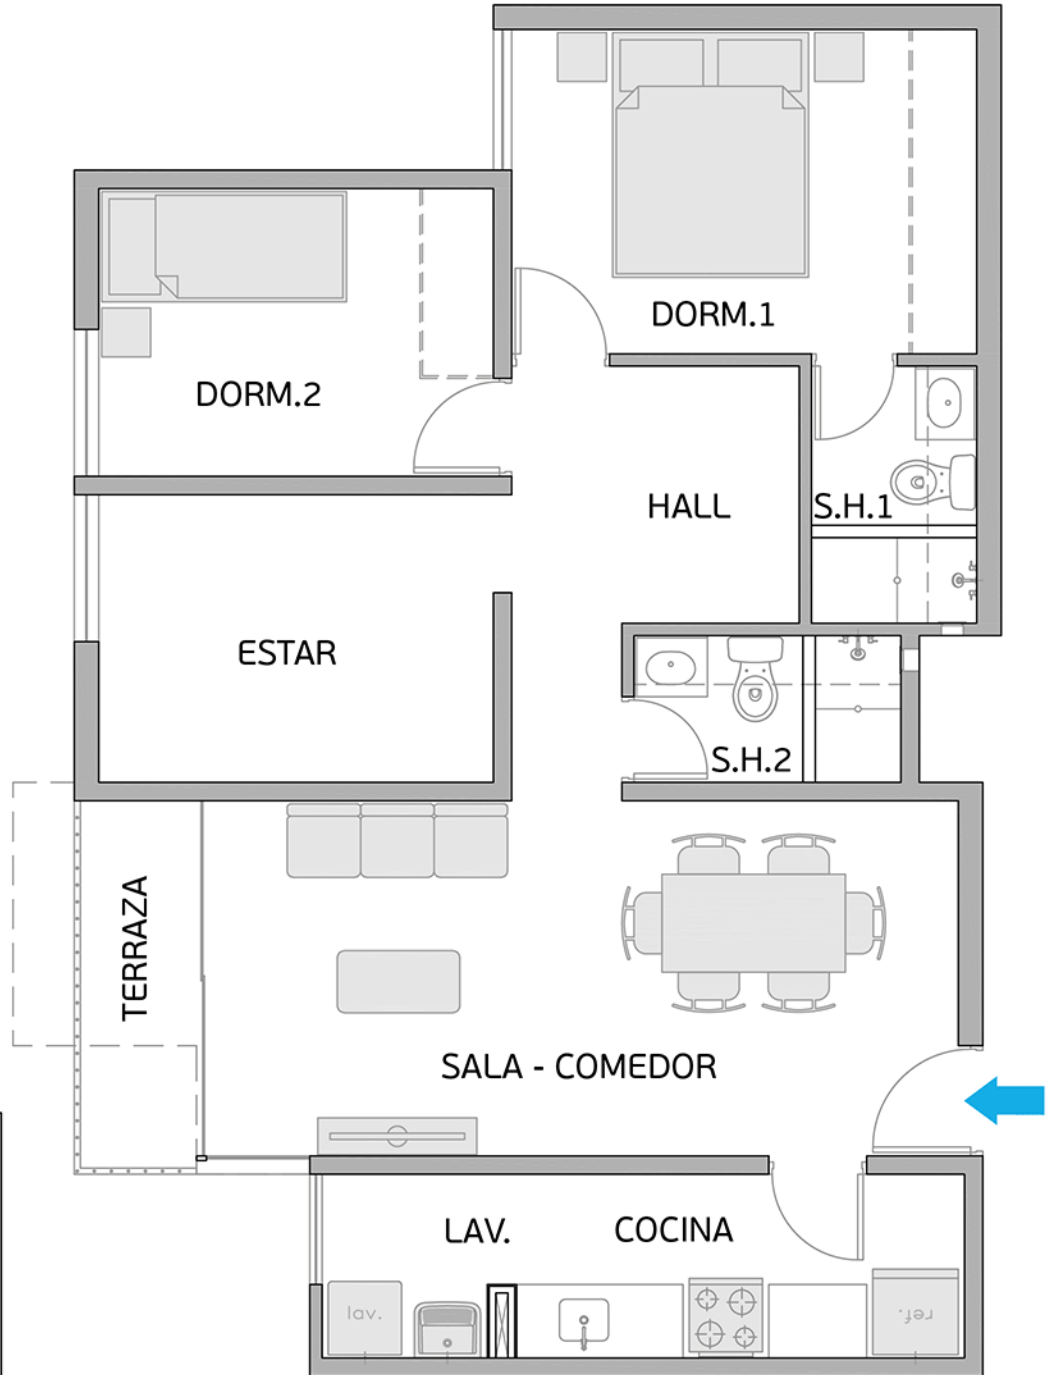

Torre A

Área Techada: 76,59 m² aprox.

PLANO PISO 13 - DPTO. 1307

Torre A

Área Techada: 74,16 m² aprox.

Área sin techar: 1,08 m² aprox.

PLANO PISO 13 - DPTO. 1308

Torre A