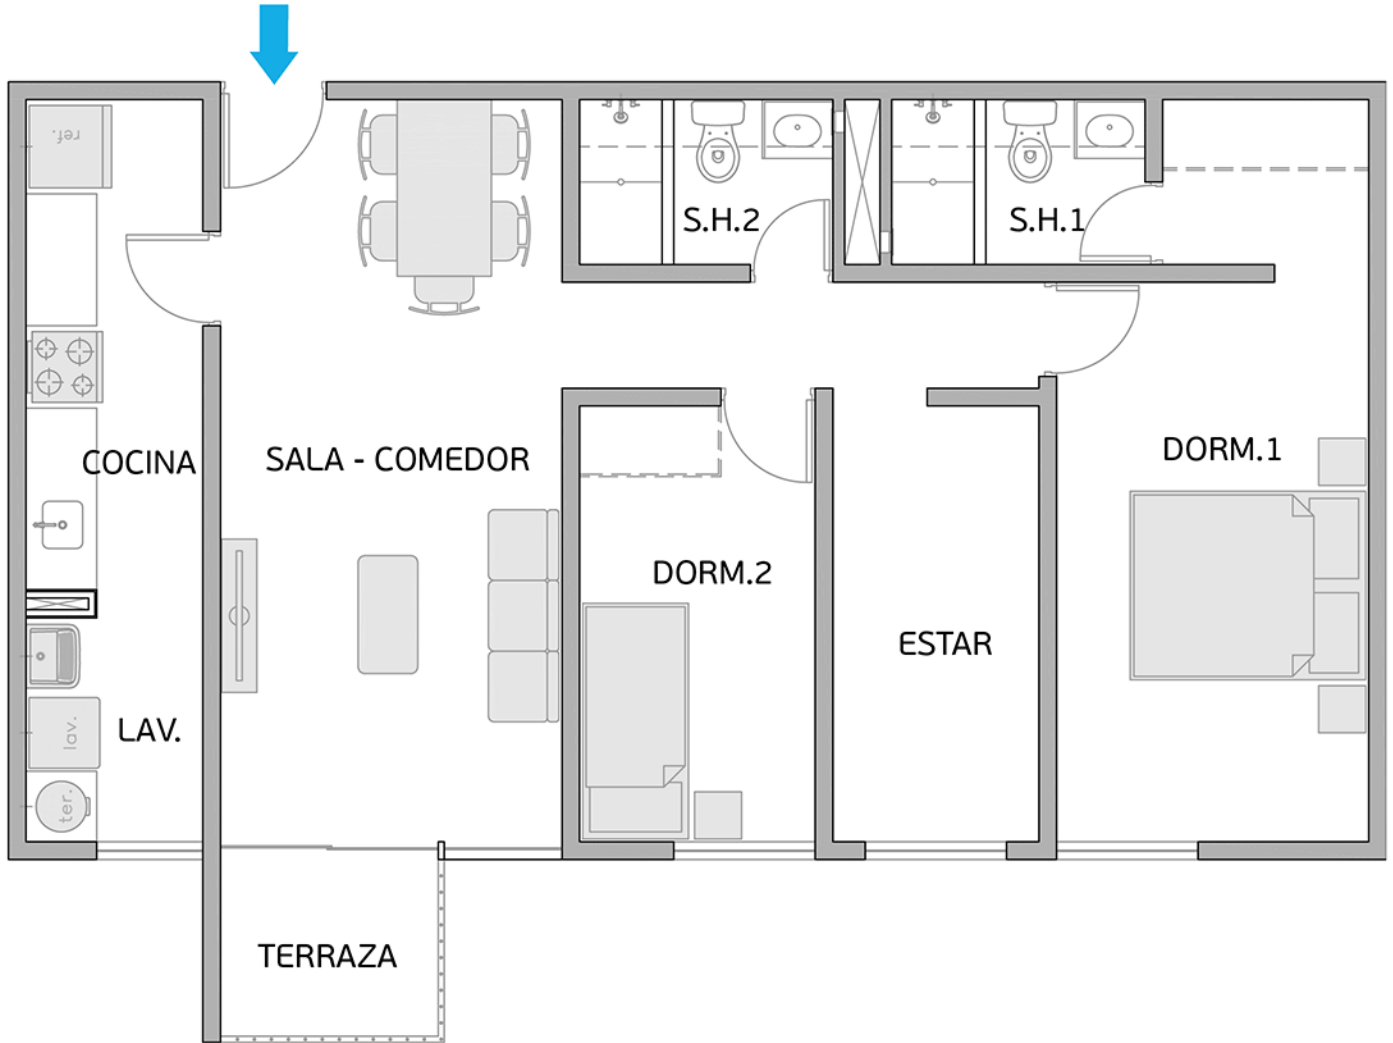

Torre A

Área Techada: 75,21 m² aprox.

PLANO PISO 8 - DPTO. 808

Torre A

Área Techada: 75,44 m² aprox.

PLANO PISO 9 - DPTO. 901

Torre A

Área Techada: 67,42 m² aprox.

PLANO PISO 9 - DPTO. 902

Torre A

Área Techada: 78,29 m² aprox.

PLANO PISO 9 - DPTO. 903

Torre A

Área Techada: 74,96 m² aprox.

PLANO PISO 9 - DPTO. 904

Torre A