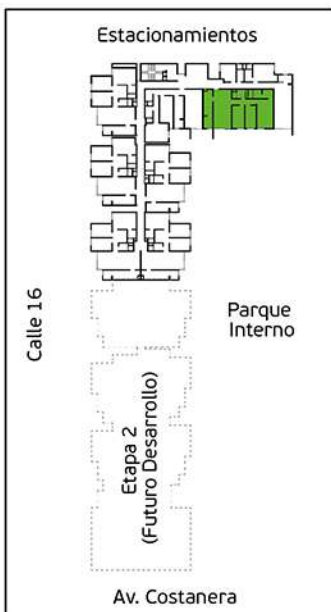

PLANO PISO 4 - DPTO. 406

Torre A

Área Techada: 76,61 m² aprox.

PLANO PISO 4 - DPTO. 407

Torre A

Área Techada: 75,21 m² aprox.

PLANO PISO 4 - DPTO. 408

Torre A

Área Techada: 75,47 m² aprox.

PLANO PISO 5 - DPTO. 501

Torre A

Área Techada: 67,40 m² aprox.

PLANO PISO 5 - DPTO. 502

Torre A

Área Techada: 78,29 m² aprox.

PLANO PISO 5 - DPTO. 503

Torre A

Área Techada: 74,96 m² aprox.

PLANO PISO 5 - DPTO. 504

Torre A

Área Techada: 75,16 m² aprox.

PLANO PISO 5 - DPTO. 505

Torre A

Área Techada: 76,03 m² aprox.