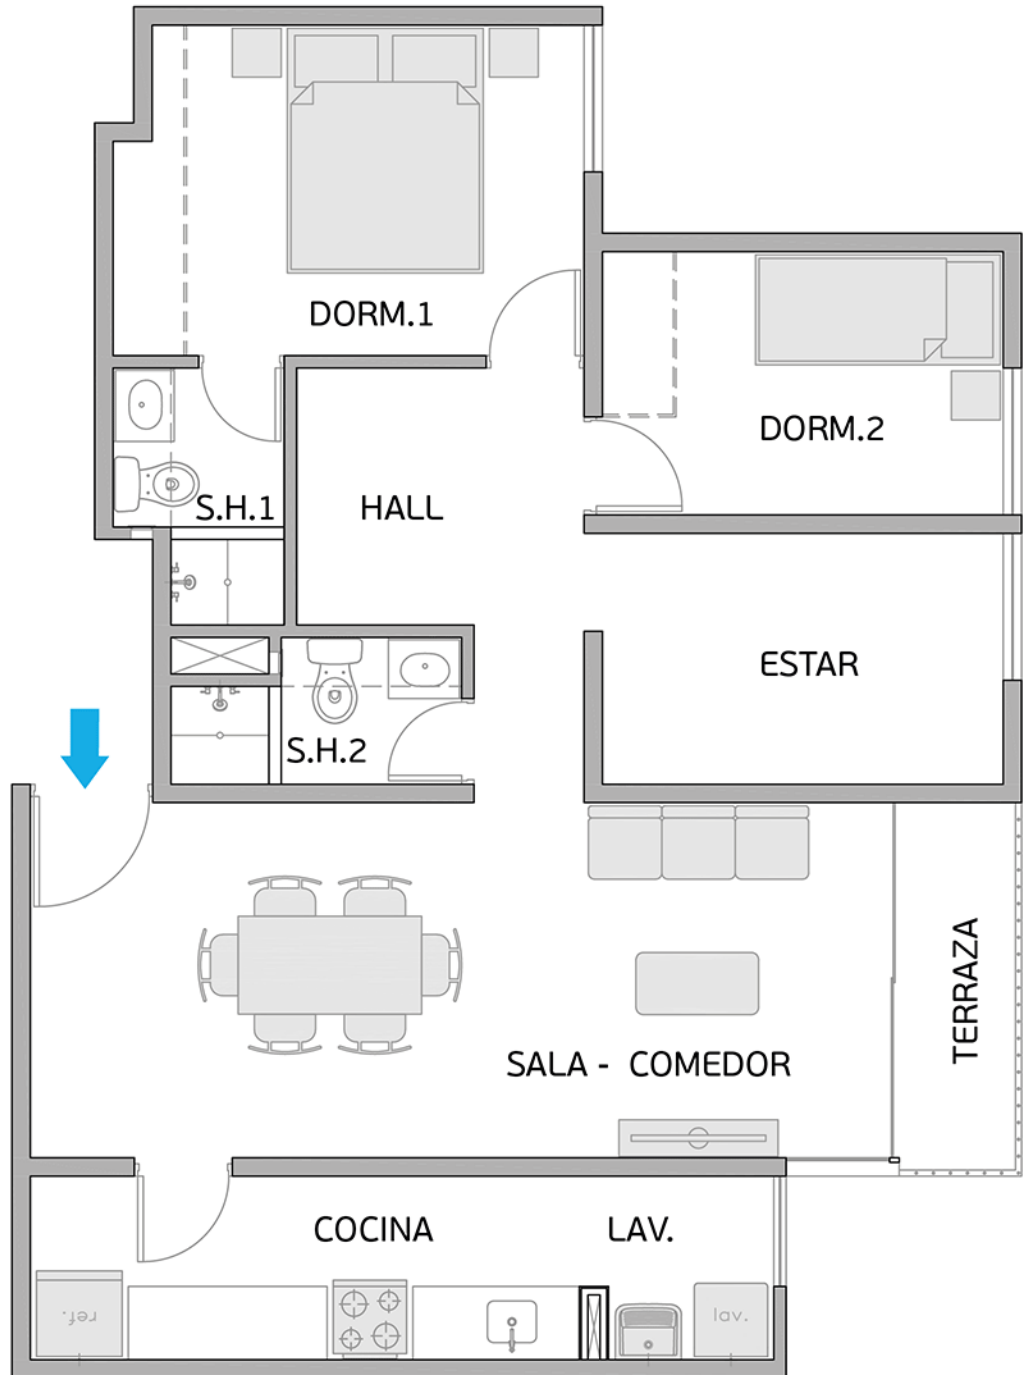

PLANO PISO 14 - DPTO. 1403

Torre A

Área Techada: 74,96 m² aprox.

PLANO PISO 14 - DPTO.1404

Torre A

Área Techada: 75,16 m² aprox.

PLANO PISO 14 - DPTO. 1405

Torre A

Área Techada: 76,00 m² aprox.

PLANO PISO 14 - DPTO. 1406

Torre A

Área Techada: 76,59 m² aprox.

PLANO PISO 14 - DPTO. 1407

Torre A

Área Techada: 75,21 m² aprox.

PLANO PISO 14 - DPTO. 1408