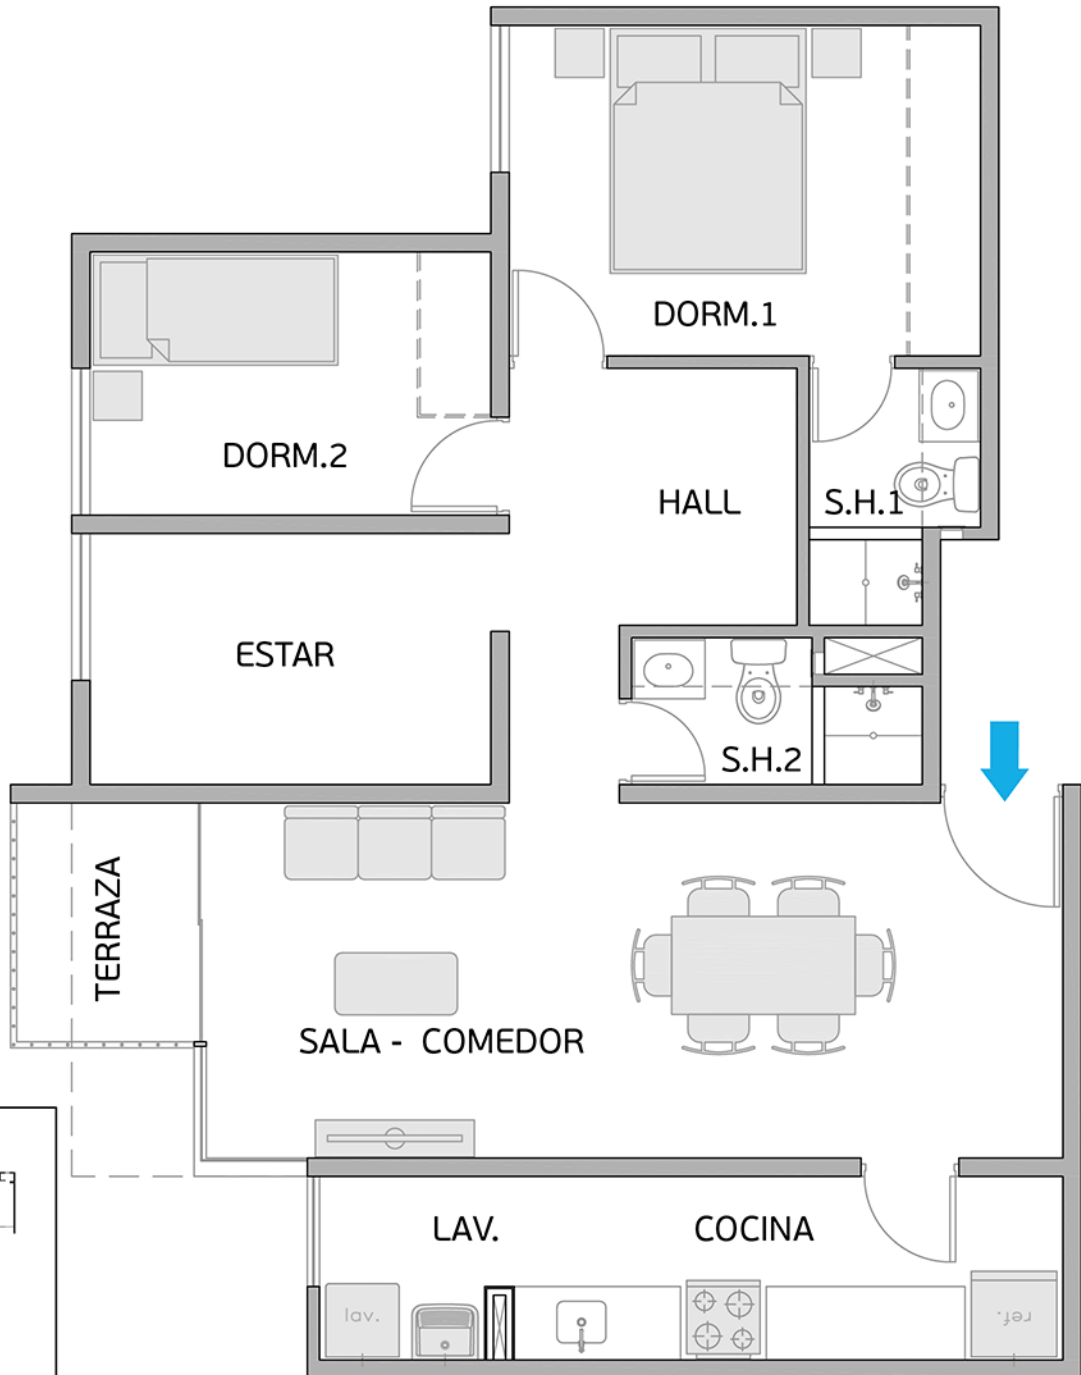

Área Techada: 75,19 m² aprox.

PLANO PISO 11 - DPTO. 1105

Torre A

Área Techada: 74,95 m² aprox.

Área sin techar: 1,08 m² aprox.

PLANO PISO 11 - DPTO. 1106

Torre A

Área Techada: 75,54 m² aprox.