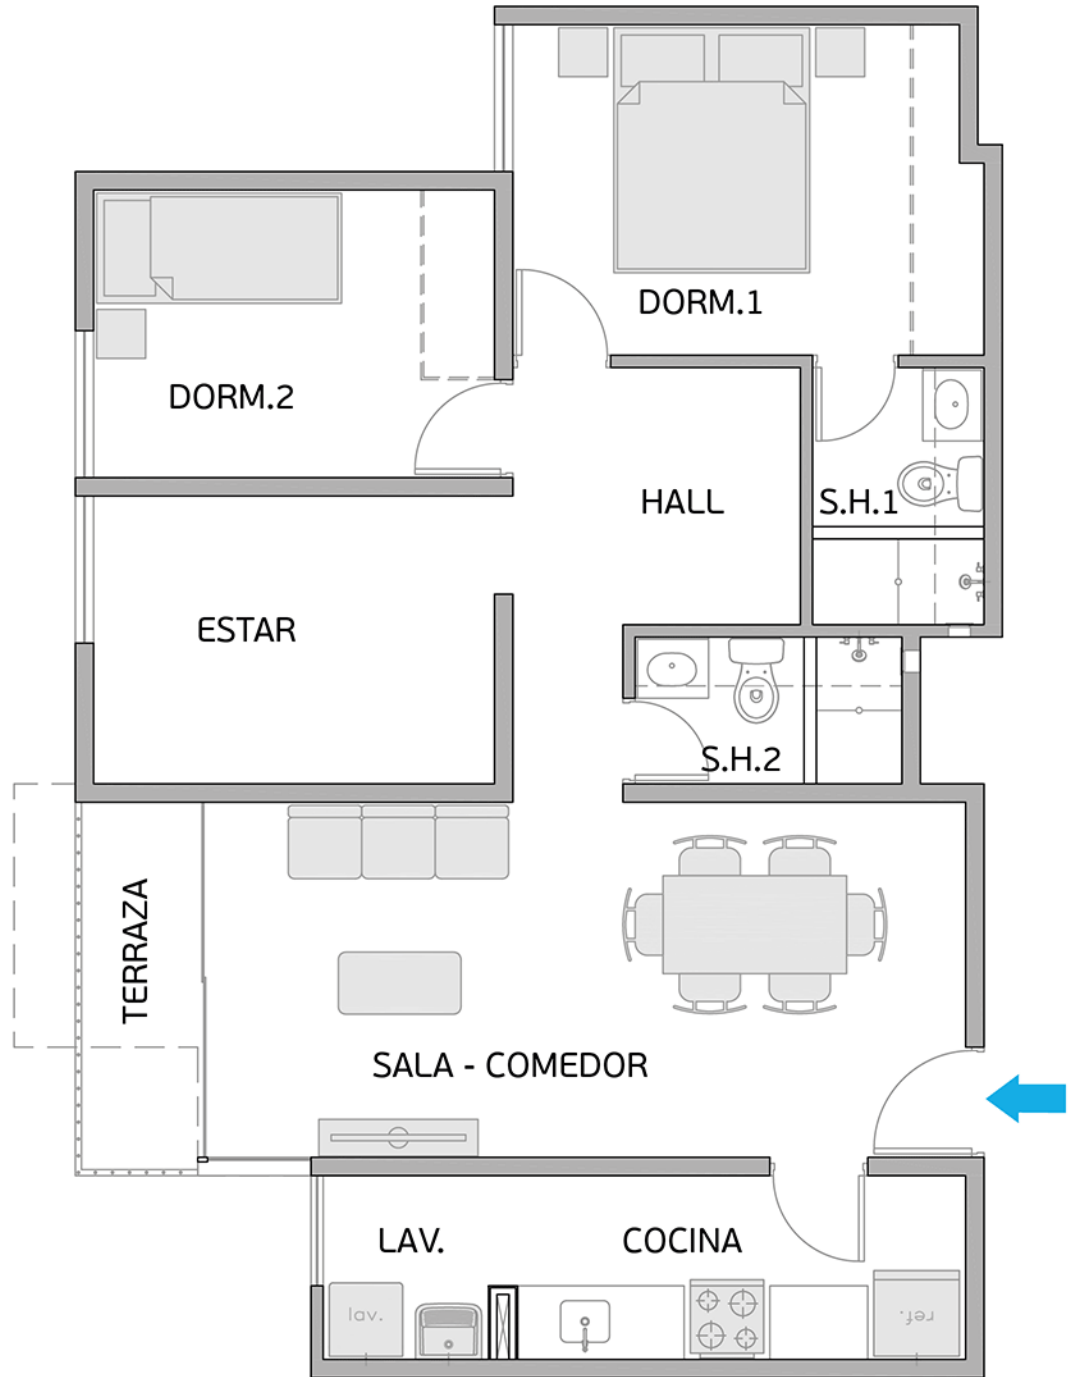

PLANO PISO 9 - DPTO. 902

Torre A

Área Techada: 78,29 m² aprox.

PLANO PISO 9 - DPTO. 903

Torre A

Área Techada: 74,96 m² aprox.

PLANO PISO 9 - DPTO. 904

Torre A

Área Techada: 75,16 m² aprox.

PLANO PISO 9 - DPTO. 905

Torre A

Área Techada: 76,00 m² aprox.

PLANO PISO 9 - DPTO. 906

Torre A

Área Techada: 76,59 m² aprox.

PLANO PISO 9 - DPTO. 907

Torre A

Área Techada: 75,21 m² aprox.

PLANO PISO 9 - DPTO. 908

Torre A

Área Techada: 75,44 m² aprox.

PLANO PISO 10 - DPTO. 1001

Torre A
Área Techada: 67,42 m² aprox.

PLANO PISO 10 - DPTO. 1002