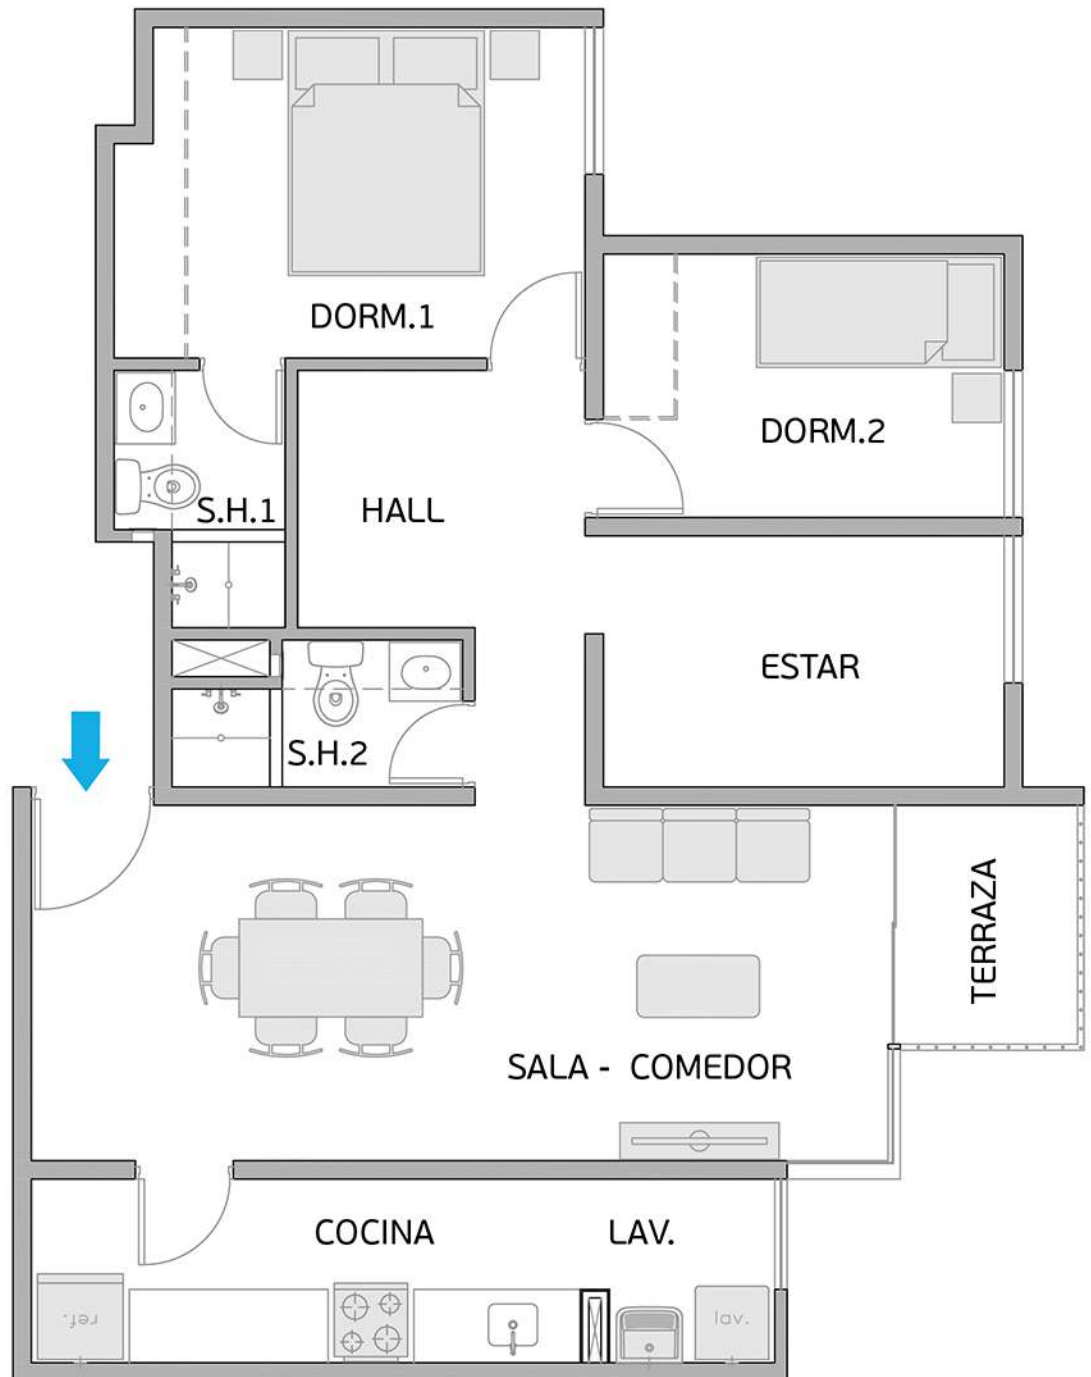

PLANO PISO 1 - DPTO. 107

Torre A

Área Techada: 75,21 m² aprox.

PLANO PISO 1 - DPTO. 108

Torre A

Área Techada: 75,44 m² aprox.

PLANO PISO 2 - DPTO. 201

Torre A

Área Techada: 67,40 m² aprox.

PLANO PISO 2 - DPTO. 202

Torre A
Área Techada: 78,29 m² aprox.

PLANO PISO 2 - DPTO. 203

Torre A

Área Techada: 74,96 m² aprox.

PLANO PISO 2 - DPTO. 204

Torre A

Área Techada: 75,19 m² aprox.

PLANO PISO 2 - DPTO. 205

Torre A

Área Techada: 76,03 m² aprox.

PLANO PISO 2 - DPTO. 206

Torre A

Área Techada: 76,61 m² aprox.

PLANO PISO 2 - DPTO. 207

Torre A

Área Techada: 75,24 m² aprox.

PLANO PISO 2 - DPTO. 208

Torre A
Área Techada: 75,47 m² aprox.

PLANO PISO 3 - DPTO. 301

Torre A
Área Techada: 67,40 m² aprox.

PLANO PISO 3 - DPTO. 302

Torre A