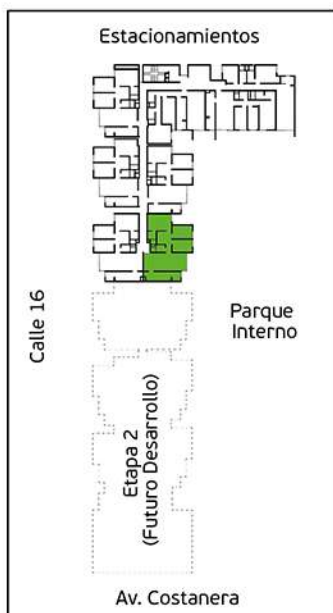

Área Techada: 75,47 m² aprox.

PLANO PISO 5 - DPTO. 501

Torre A

Área Techada: 67,40 m² aprox.

PLANO PISO 5 - DPTO. 502

Torre A

Área Techada: 78,29 m² aprox.

PLANO PISO 5 - DPTO. 503

Torre A

Área Techada: 74,96 m² aprox.

PLANO PISO 5 - DPTO. 504

Torre A

Área Techada: 75,16 m² aprox.

PLANO PISO 5 - DPTO. 505

Torre A

Área Techada: 76,03 m² aprox.

PLANO PISO 5 - DPTO. 506

Torre A

Área Techada: 76,61 m² aprox.

PLANO PISO 5 - DPTO. 507

Torre A

Área Techada: 75,21 m² aprox.

PLANO PISO 5 - DPTO. 508

Torre A
Área Techada: 75,47 m² aprox.