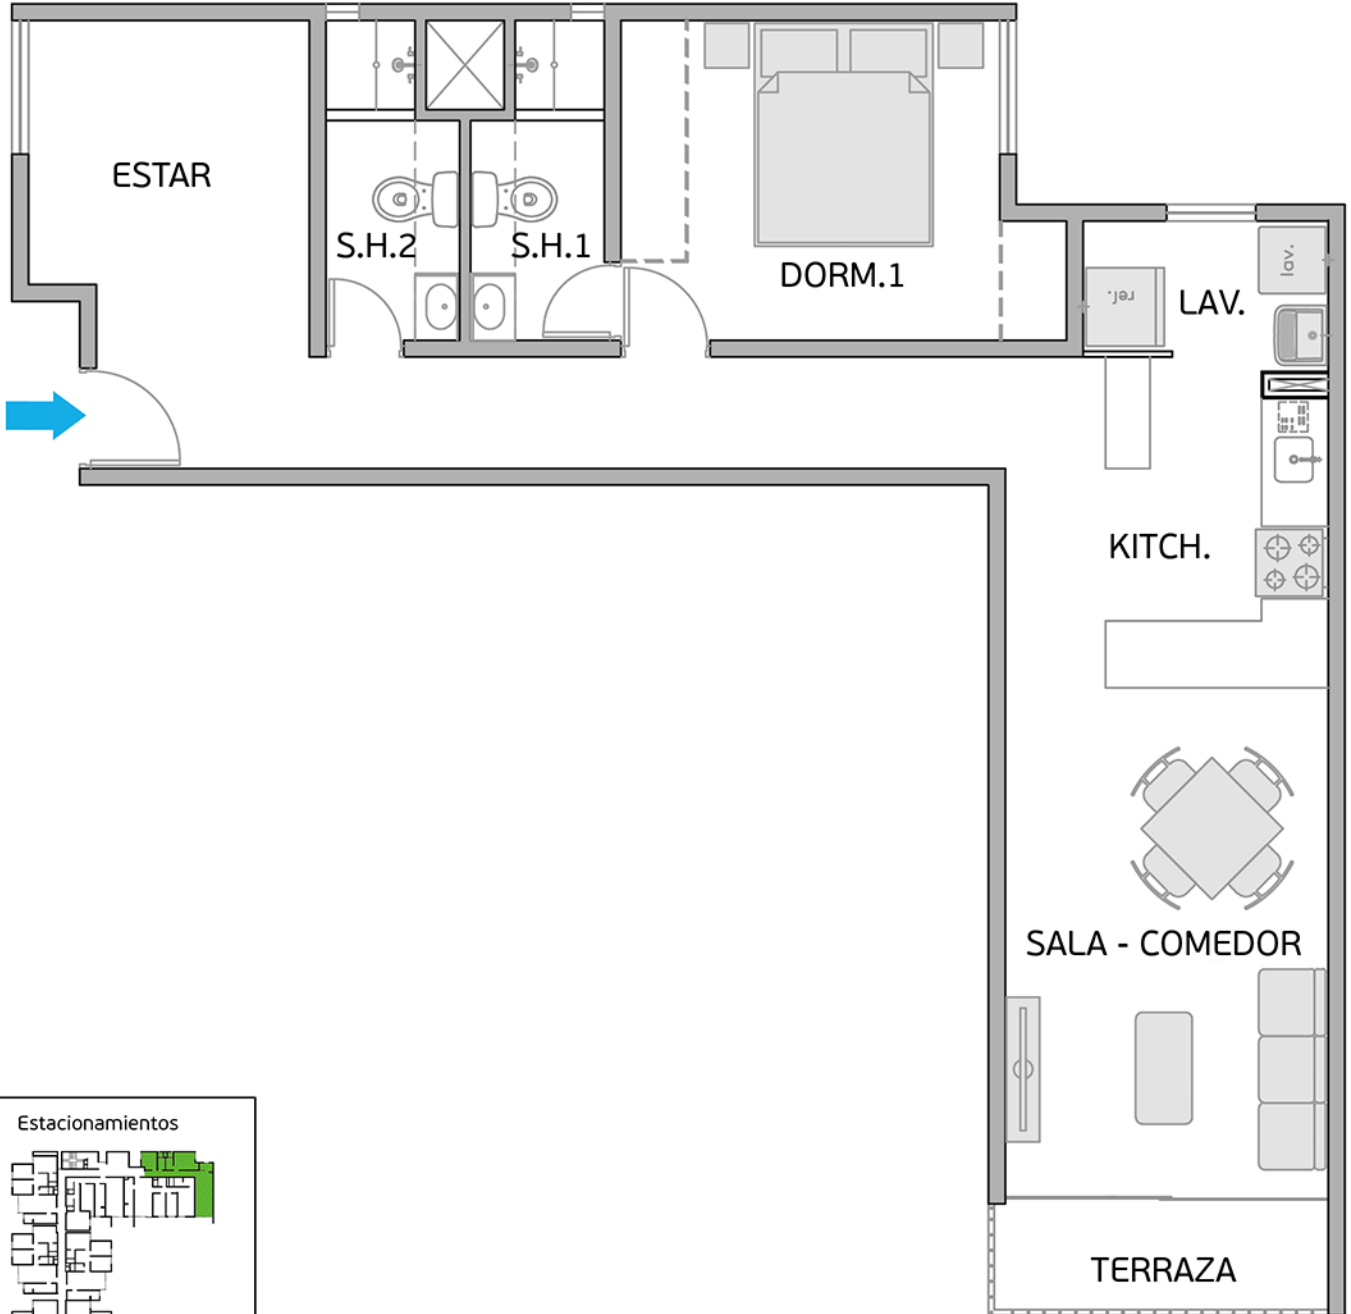

PLANO PISO 15 – DPTO 1501

Torre A

Área Techada: 64,22 m² aprox.

Área sin techar: 3,20 m² aprox.