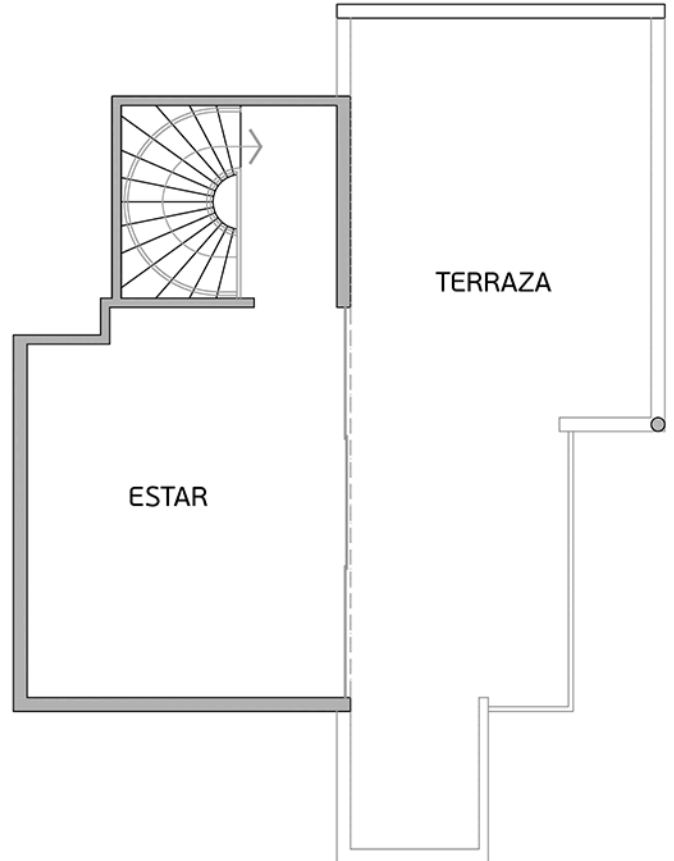

Torre A

Área Total: 93,37 m² aprox.

Área sin techar: 31,03 m² aprox.

1^{ER} PISO

2^{DO} PISO

PLANO PISO 15 – DÚPLEX 1505

Torre A

Área Total: 95,18 m² aprox.