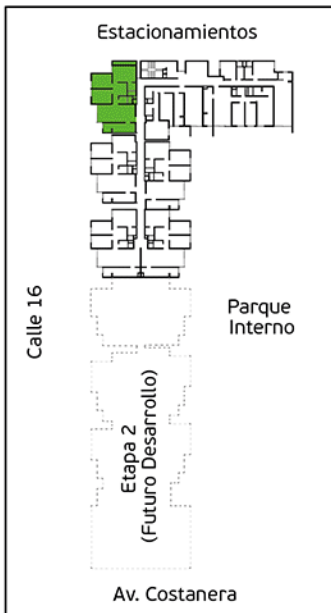

Torre A

Área Total: 77,66 m² aprox.

Área sin techo: 29,69 m² aprox.

PLANO SEMISOTANO – DPTO S-107

Torre A

Área Total: 76,29 m² aprox.

Área sin techar: 24,41 m² aprox.

PLANO SEMISOTANO – DPTO S-108