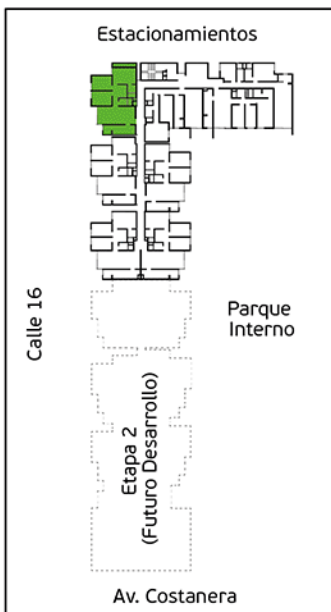

PLANO PISO 9 - DPTO. 908

Torre A

Área Techada: 75,44 m² aprox.