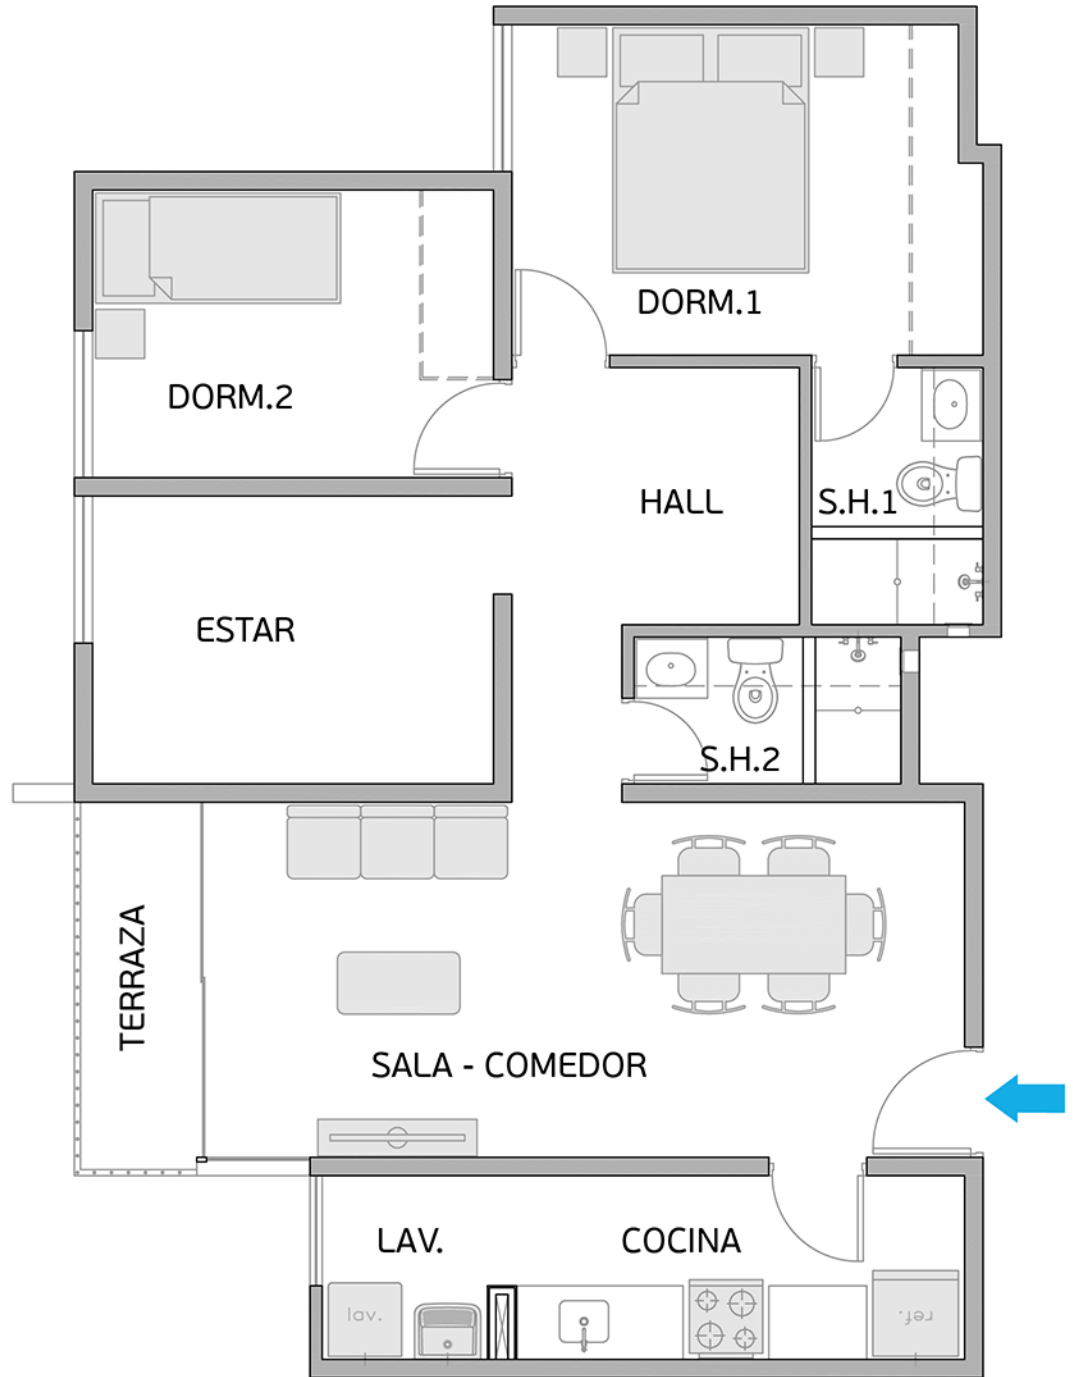

Área Techada: 75,16 m² aprox.

PLANO PISO 8 - DPTO. 805

Torre A

Área Techada: 76,00 m² aprox.

PLANO PISO 8 - DPTO. 806

Torre A

Área Techada: 76,59 m² aprox.

PLANO PISO 8 - DPTO. 807