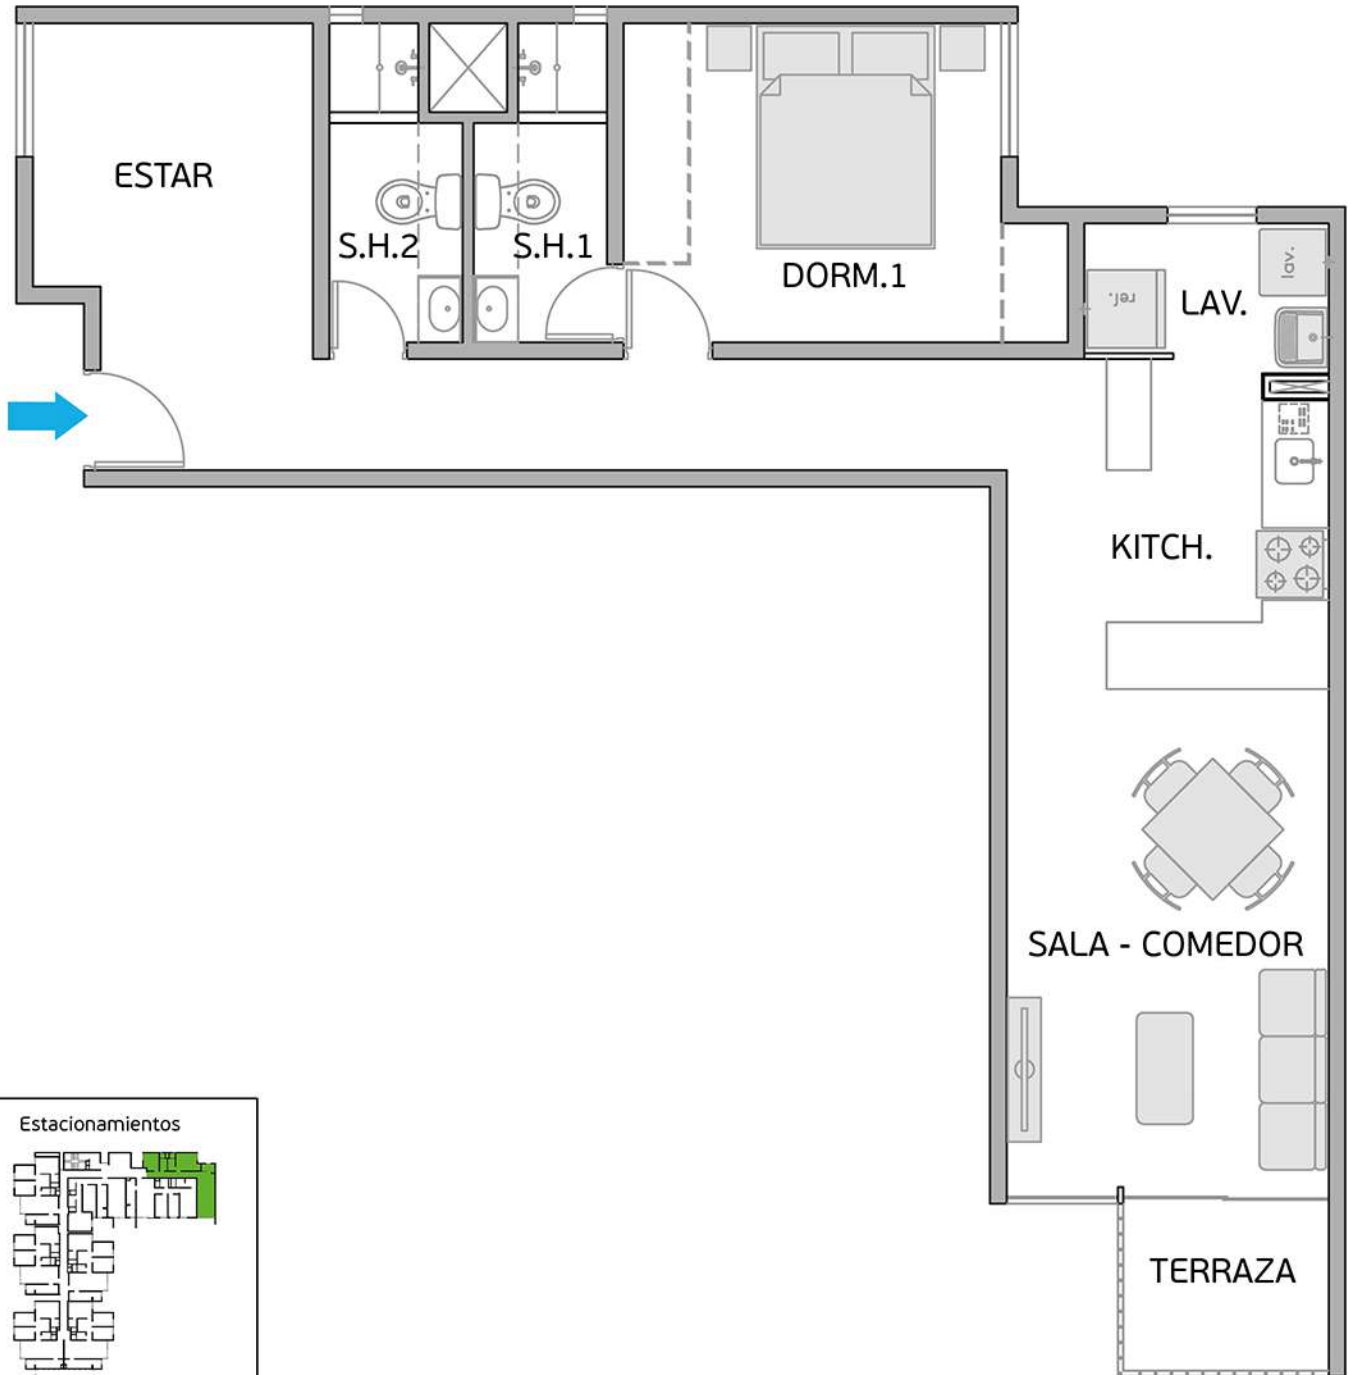

PLANO PISO 4 - DPTO. 406

Torre A

Área Techada: 76,61 m² aprox.

PLANO PISO 4 - DPTO. 407

Torre A

Área Techada: 75,21 m² aprox.

PLANO PISO 4 - DPTO. 408

Torre A

Área Techada: 75,47 m² aprox.

PLANO PISO 5 - DPTO. 501

Torre A

Área Techada: 67,40 m² aprox.

PLANO PISO 5 - DPTO. 502

Torre A

Área Techada: 78,29 m² aprox.

PLANO PISO 5 - DPTO. 503