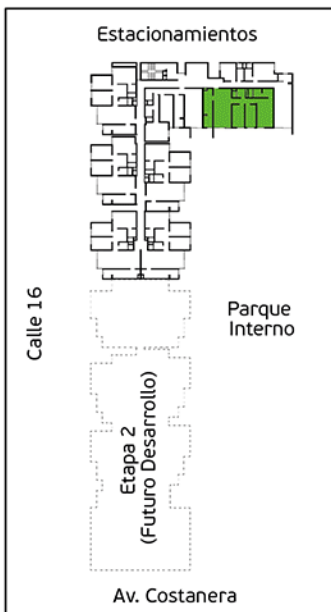

PLANO PISO 13 - DPTO. 1302

Torre A

Área Techada: 78,26 m² aprox.