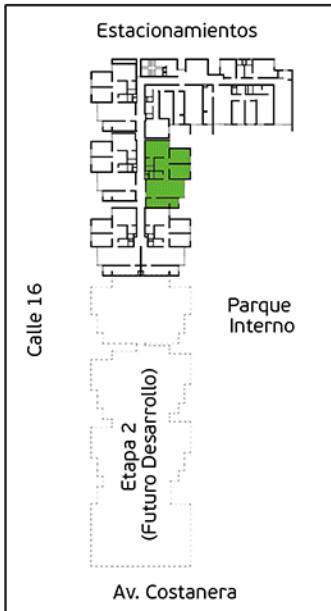

Torre A

Área Techada: 67,42 m² aprox.

PLANO PISO 12 - DPTO. 1202

Torre A

Área Techada: 78,26 m² aprox.

PLANO PISO 12 - DPTO. 1203

Torre A

Área Techada: 74,96 m² aprox.