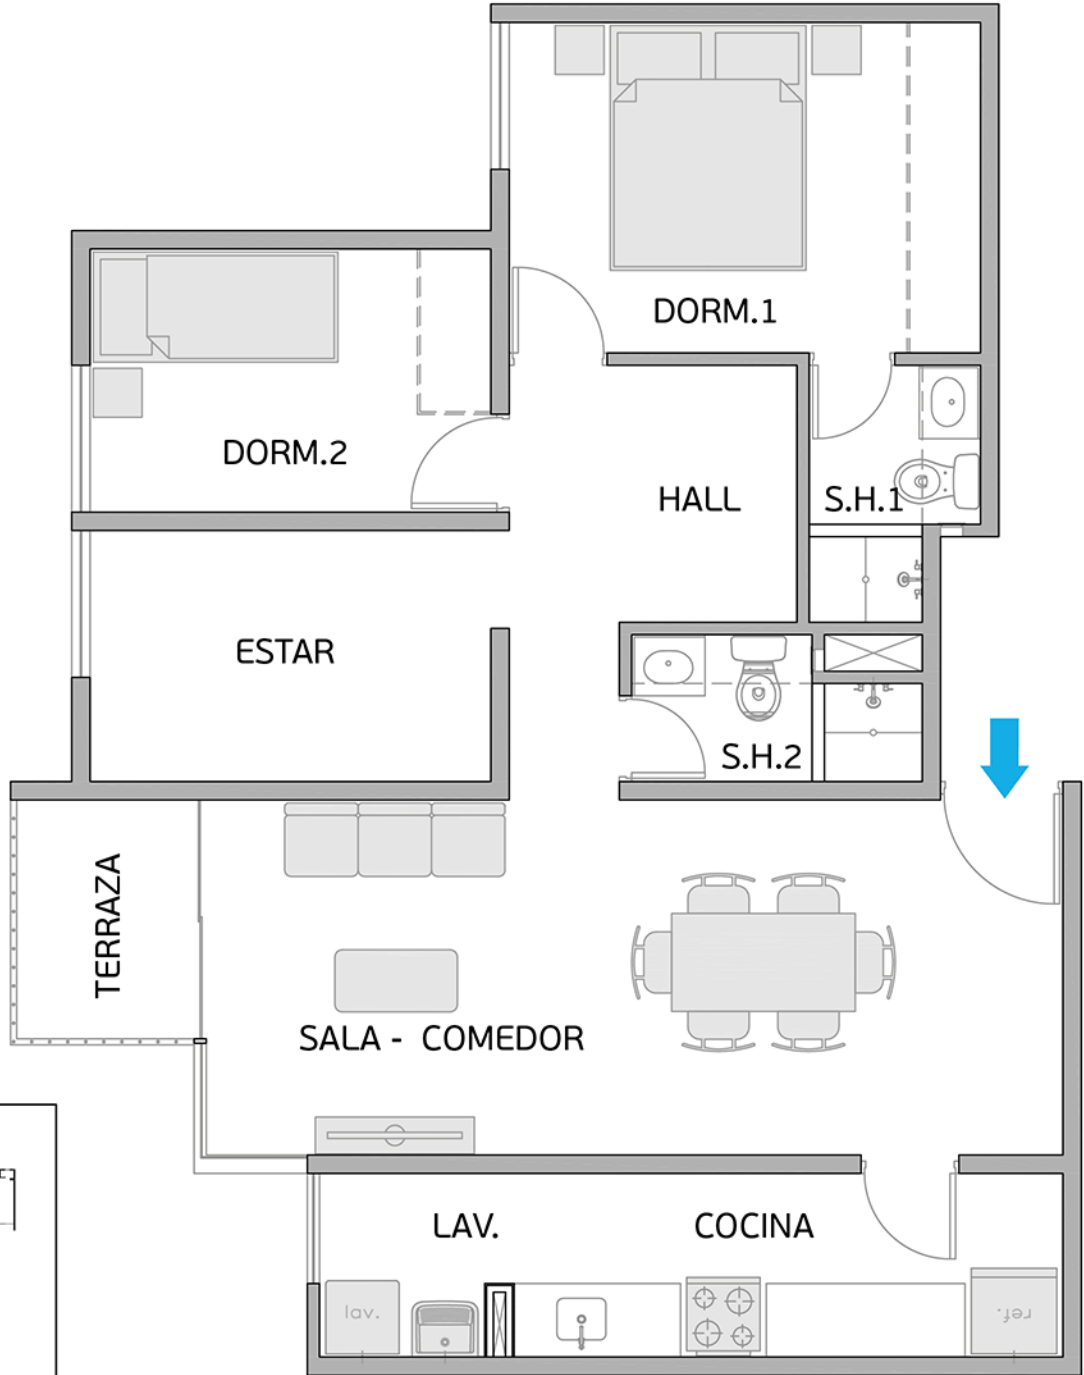

Torre A

Área Techada: 77,16 m² aprox.

PLANO PISO 10 - DPTO. 1003

Torre A

Área Techada: 74,96 m² aprox.

PLANO PISO 10 - DPTO. 1004

Torre A

Área Techada: 75,19 m² aprox.

PLANO PISO 10 - DPTO. 1005

Torre A

Área Techada: 76,03 m² aprox.

PLANO PISO 10 - DPTO. 1006

Torre A

Área Techada: 76,61 m² aprox.

PLANO PISO 10 - DPTO. 1007

Torre A