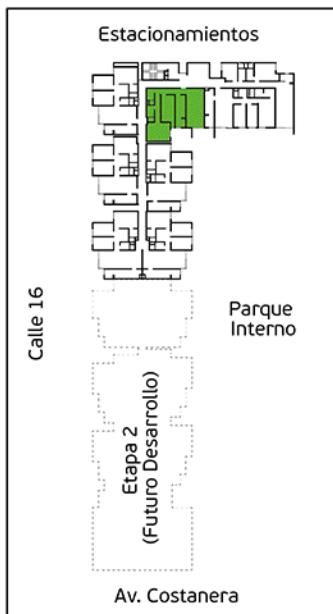

Torre A

Área Techada: 67,42 m² aprox.

PLANO PISO 13 - DPTO. 1302

Torre A

Área Techada: 78,26 m² aprox.

PLANO PISO 13 - DPTO. 1303

Torre A

Área Techada: 74,96 m² aprox.