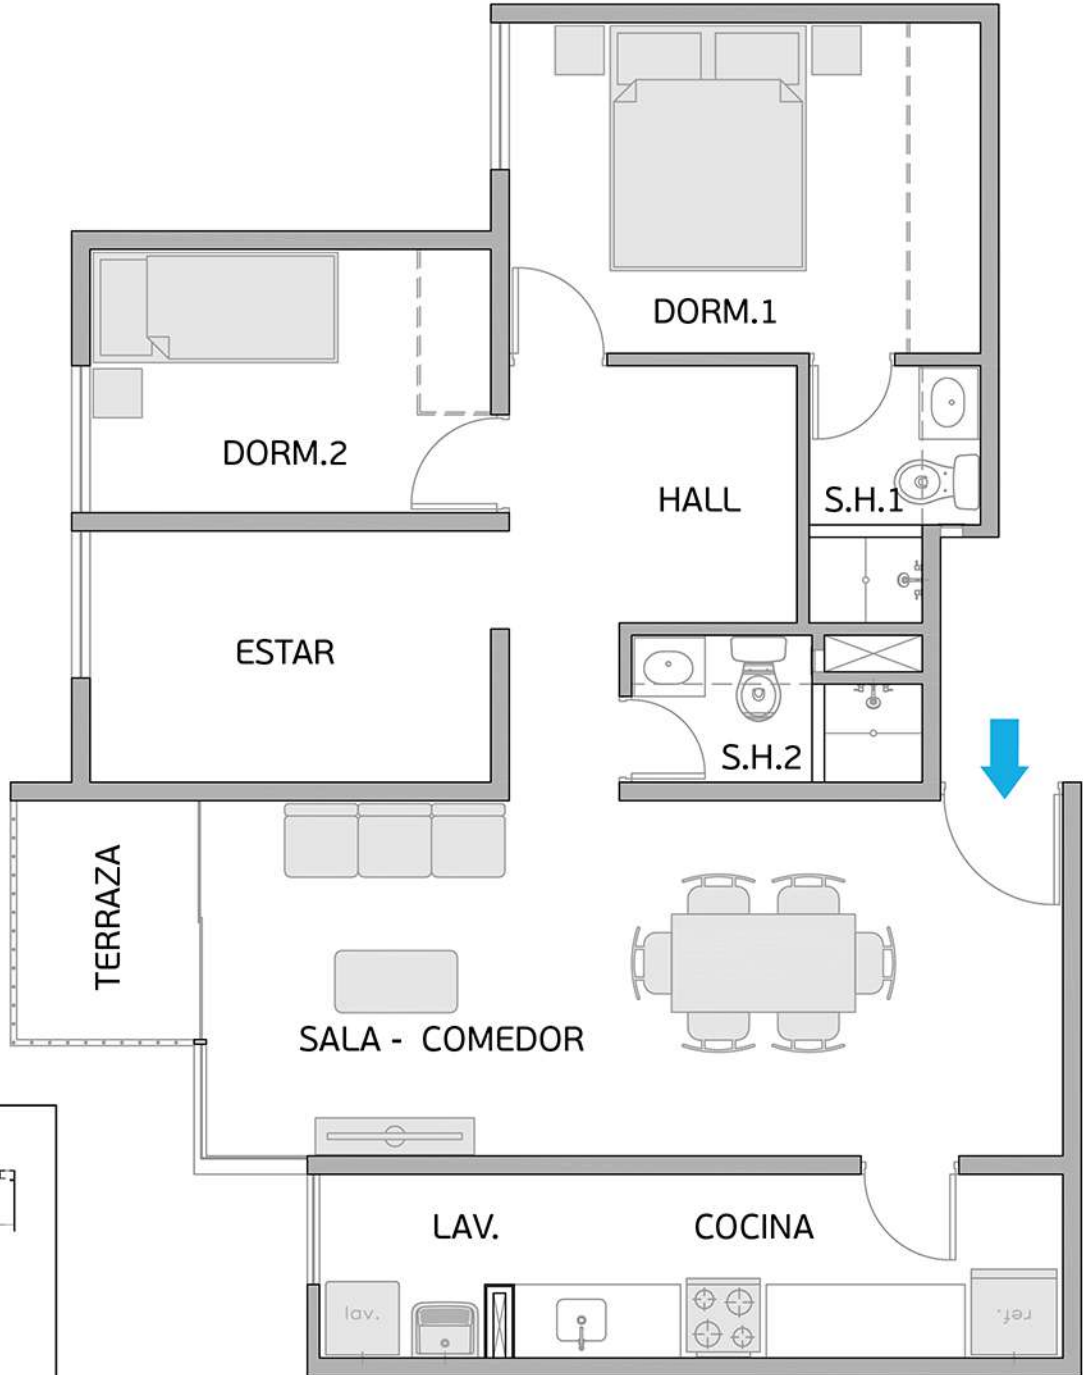

Torre A

Área Techada: 75,24 m² aprox.

PLANO PISO 2 - DPTO. 208

Torre A
Área Techada: 75,47 m² aprox.

PLANO PISO 3 - DPTO. 301

Torre A
Área Techada: 67,40 m² aprox.

PLANO PISO 3 - DPTO. 302

Torre A

Área Techada: 78,29 m² aprox.

PLANO PISO 3 - DPTO. 303

Torre A

Área Techada: 74,96 m² aprox.

PLANO PISO 3 - DPTO. 304

Torre A

Área Techada: 75,19 m² aprox.

PLANO PISO 3 - DPTO. 305

Torre A

Área Techada: 76,03 m² aprox.

PLANO PISO 3 - DPTO. 306

Torre A

Área Techada: 76,61 m² aprox.

PLANO PISO 3 - DPTO. 307

Torre A

Área Techada: 75,24 m² aprox.

PLANO PISO 3 - DPTO. 308

Torre A
Área Techada: 75,47 m² aprox.

PLANO PISO 4 - DPTO. 401

Torre A

Área Techada: 67,40 m² aprox.

PLANO PISO 4 - DPTO. 402

Torre A
Área Techada: 78,29 m² aprox.

PLANO PISO 4 - DPTO. 403