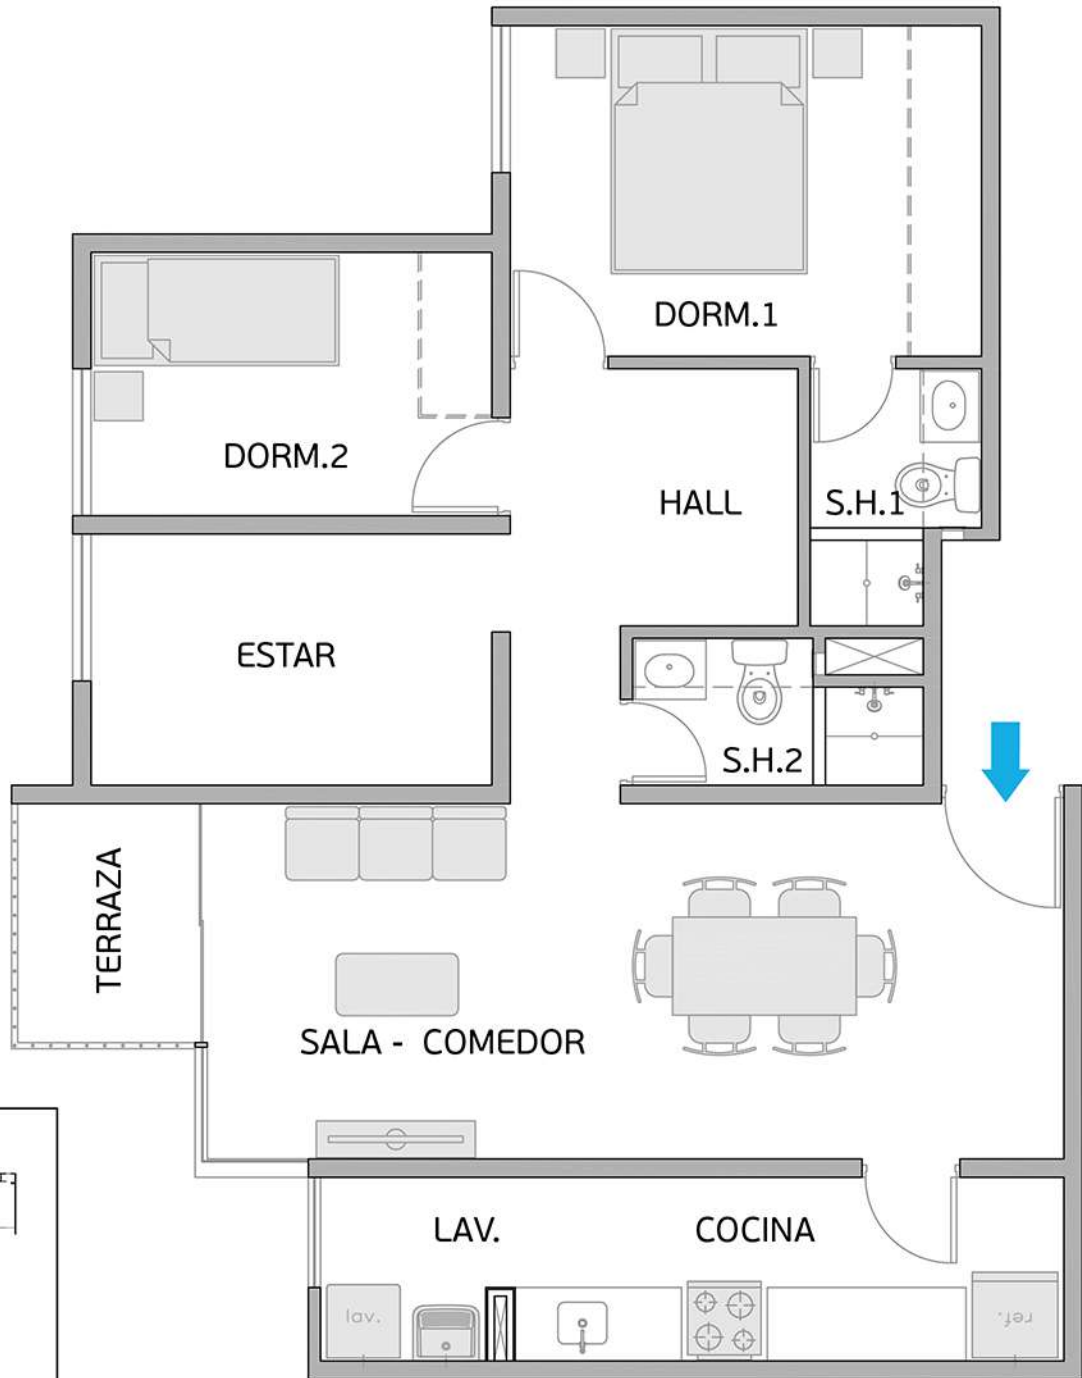

PLANO PISO 6 - DPTO. 601

Torre A

Área Techada: 66,27 m² aprox.

Área sin techar: 1,13 m² aprox.

PLANO PISO 6 - DPTO. 602

Torre A

Área Techada: 78,29 m² aprox.

PLANO PISO 6 - DPTO. 603

Torre A
Área Techada: 74,96 m² aprox.

PLANO PISO 6 - DPTO. 604

Torre A

Área Techada: 75,19 m² aprox.

PLANO PISO 6 - DPTO. 605

Torre A

Área Techada: 76,03 m² aprox.

PLANO PISO 6 - DPTO.606

Torre A
Área Techada: 76,61 m² aprox.

PLANO PISO 6 - DPTO. 607

Torre A

Área Techada: 75,24 m² aprox.

PLANO PISO 6 - DPTO. 608

Torre A

Área Techada: 75,47 m² aprox.

PLANO PISO 7 - DPTO. 701