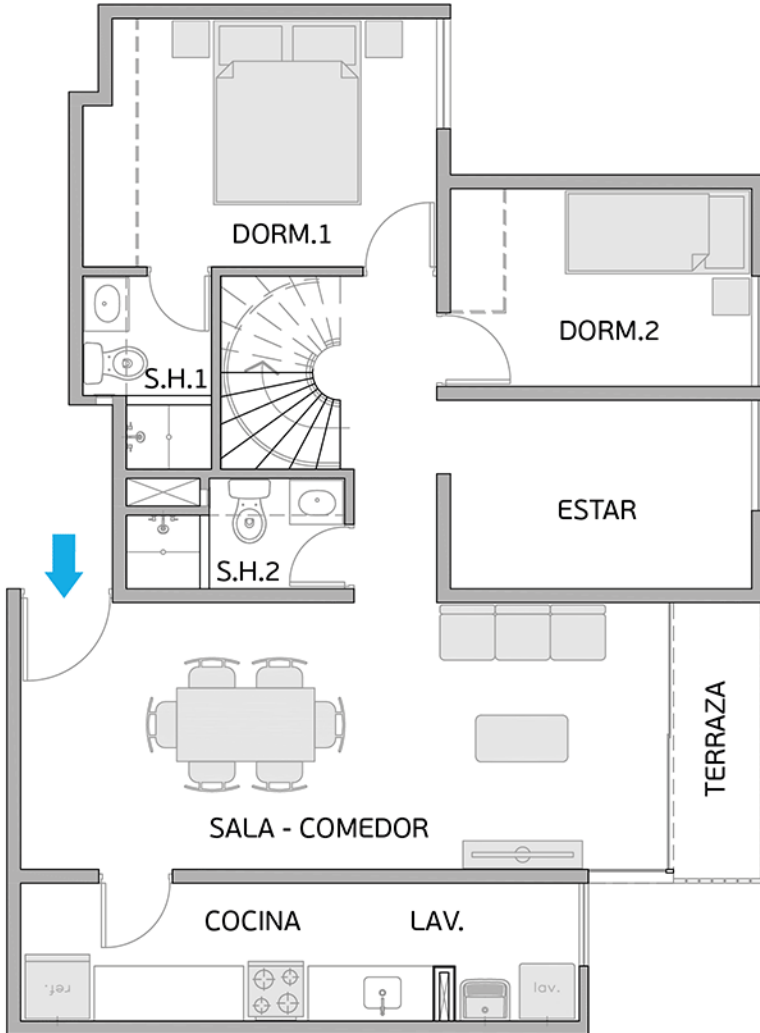

1ER PISO

2DO PISO

PLANO PISO 15 – DÚPLEX 1505

Torre A

Área Total: 95,18 m² aprox.

Área sin techo: 29,25 m² aprox.