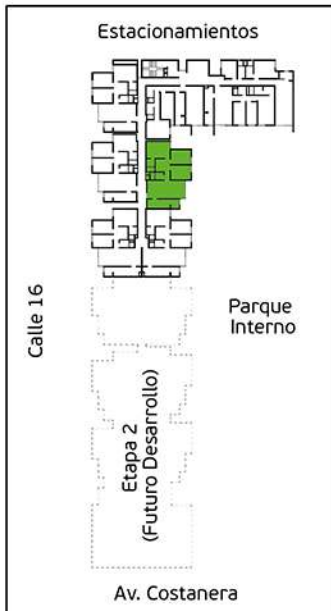

Área Techada: 75,47 m² aprox.

PLANO PISO 5 - DPTO. 501

Torre A

Área Techada: 67,40 m² aprox.

PLANO PISO 5 - DPTO. 502

Torre A

Área Techada: 78,29 m² aprox.

PLANO PISO 5 - DPTO. 503

Torre A

Área Techada: 74,96 m² aprox.

PLANO PISO 5 - DPTO. 504

Torre A

Área Techada: 75,16 m² aprox.

PLANO PISO 5 - DPTO. 505

Torre A

Área Techada: 76,03 m² aprox.