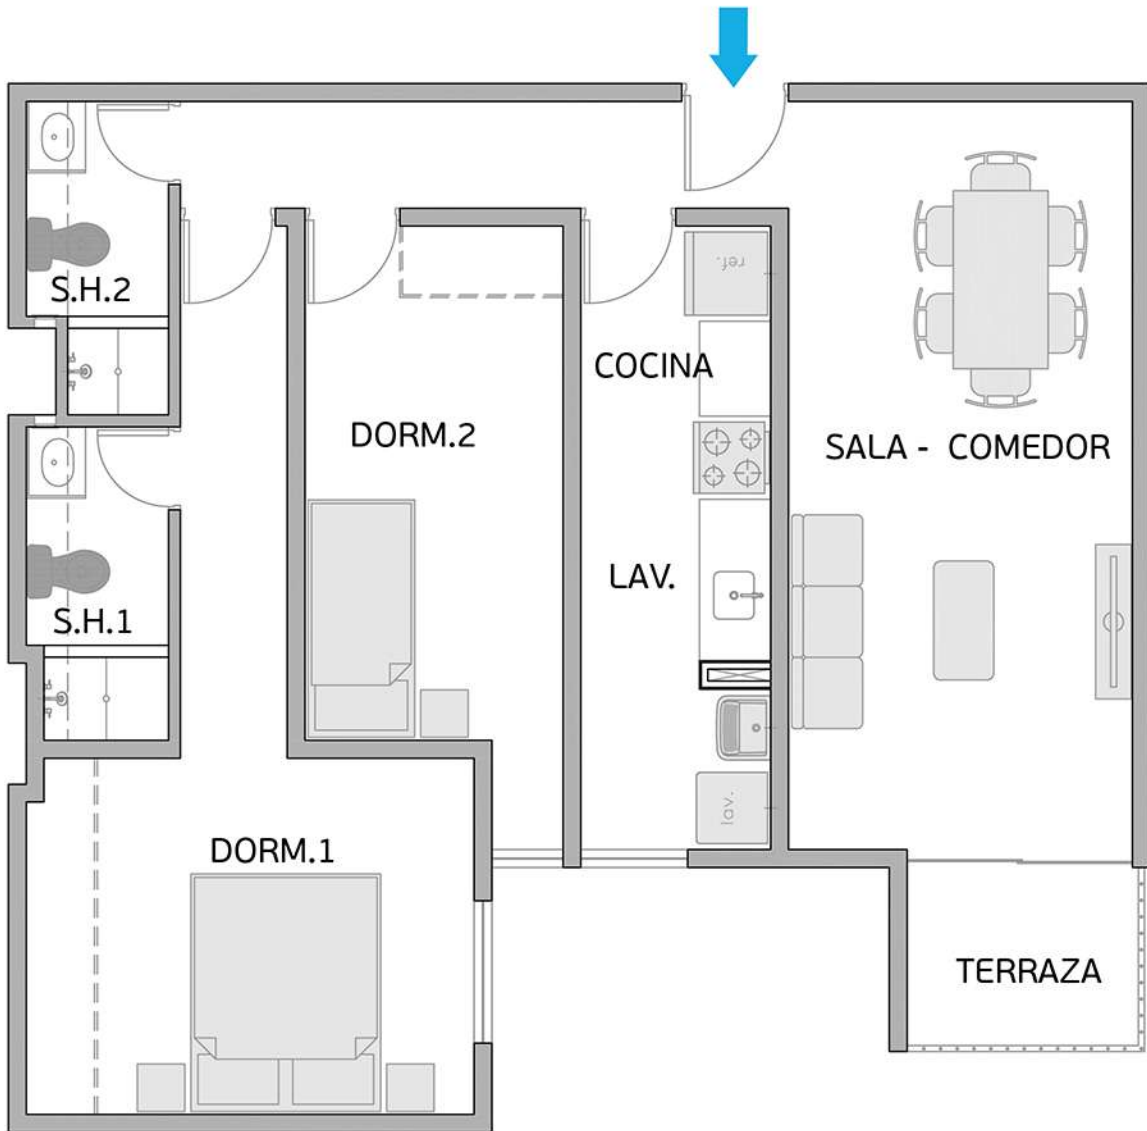

PLANO PISO 1 - DPTO. 107

Torre A

Área Techada: 75,21 m² aprox.

PLANO PISO 1 - DPTO. 108

Torre A

Área Techada: 75,44 m² aprox.

PLANO PISO 2 - DPTO. 201

Torre A

Área Techada: 67,40 m² aprox.

PLANO PISO 2 - DPTO. 202

Torre A
Área Techada: 78,29 m² aprox.

PLANO PISO 2 - DPTO. 203

Torre A

Área Techada: 74,96 m² aprox.

PLANO PISO 2 - DPTO. 204

Torre A

Área Techada: 75,19 m² aprox.

PLANO PISO 2 - DPTO. 205

Torre A

Área Techada: 76,03 m² aprox.

PLANO PISO 2 - DPTO. 206

Torre A

Área Techada: 76,61 m² aprox.

PLANO PISO 2 - DPTO. 207

Torre A

Área Techada: 75,24 m² aprox.

PLANO PISO 2 - DPTO. 208

Torre A
Área Techada: 75,47 m² aprox.

PLANO PISO 3 - DPTO. 301

Torre A
Área Techada: 67,40 m² aprox.

PLANO PISO 3 - DPTO. 302

Torre A