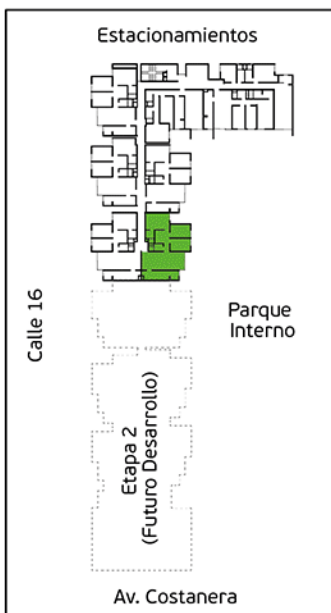

PLANO PISO 11 - DPTO. 1105

Torre A

Área Techada: 74,95 m² aprox.

Área sin techar: 1,08 m² aprox.