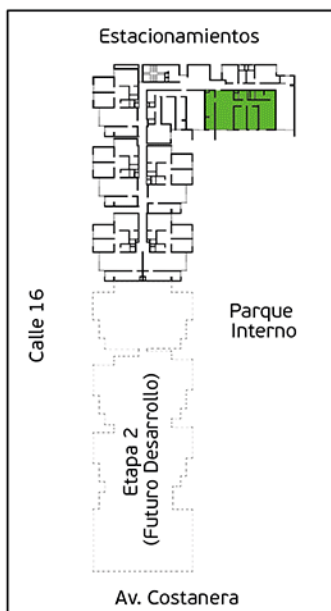

Área Techada: 75,24 m² aprox.

PLANO PISO 10 - DPTO. 1008

Torre A

Área Techada: 75,47 m² aprox.

PLANO PISO 11 - DPTO. 1101

Torre A

Área Techada: 67,42 m² aprox.

PLANO PISO 11 - DPTO. 1102