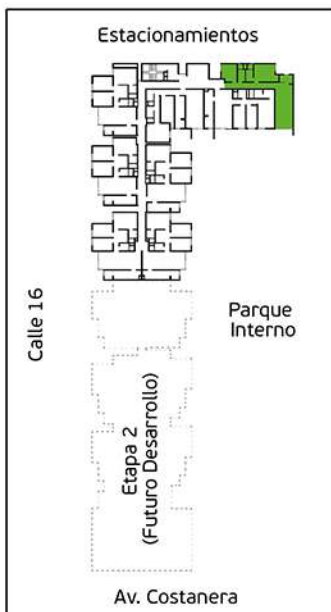

Torre A

Área Techada: 74,96 m² aprox.

PLANO PISO 5 - DPTO. 504

Torre A

Área Techada: 75,16 m² aprox.

PLANO PISO 5 - DPTO. 505

Torre A

Área Techada: 76,03 m² aprox.

PLANO PISO 5 - DPTO. 506

Torre A

Área Techada: 76,61 m² aprox.

PLANO PISO 5 - DPTO. 507

Torre A

Área Techada: 75,21 m² aprox.

PLANO PISO 5 - DPTO. 508

Torre A
Área Techada: 75,47 m² aprox.

PLANO PISO 6 - DPTO. 601

Torre A

Área Techada: 66,27 m² aprox.

Área sin techar: 1,13 m² aprox.

PLANO PISO 6 - DPTO. 602

Torre A

Área Techada: 78,29 m² aprox.

PLANO PISO 6 - DPTO. 603