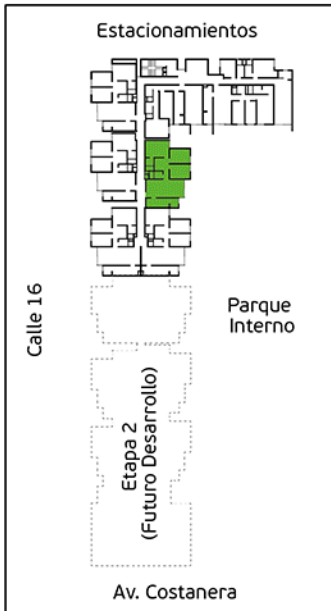

PLANO PISO 8 - DPTO. 802

Torre A

Área Techada: 78,29 m² aprox.

PLANO PISO 8 - DPTO. 803

Torre A

Área Techada: 74,96 m² aprox.

PLANO PISO 8 - DPTO. 804

Torre A