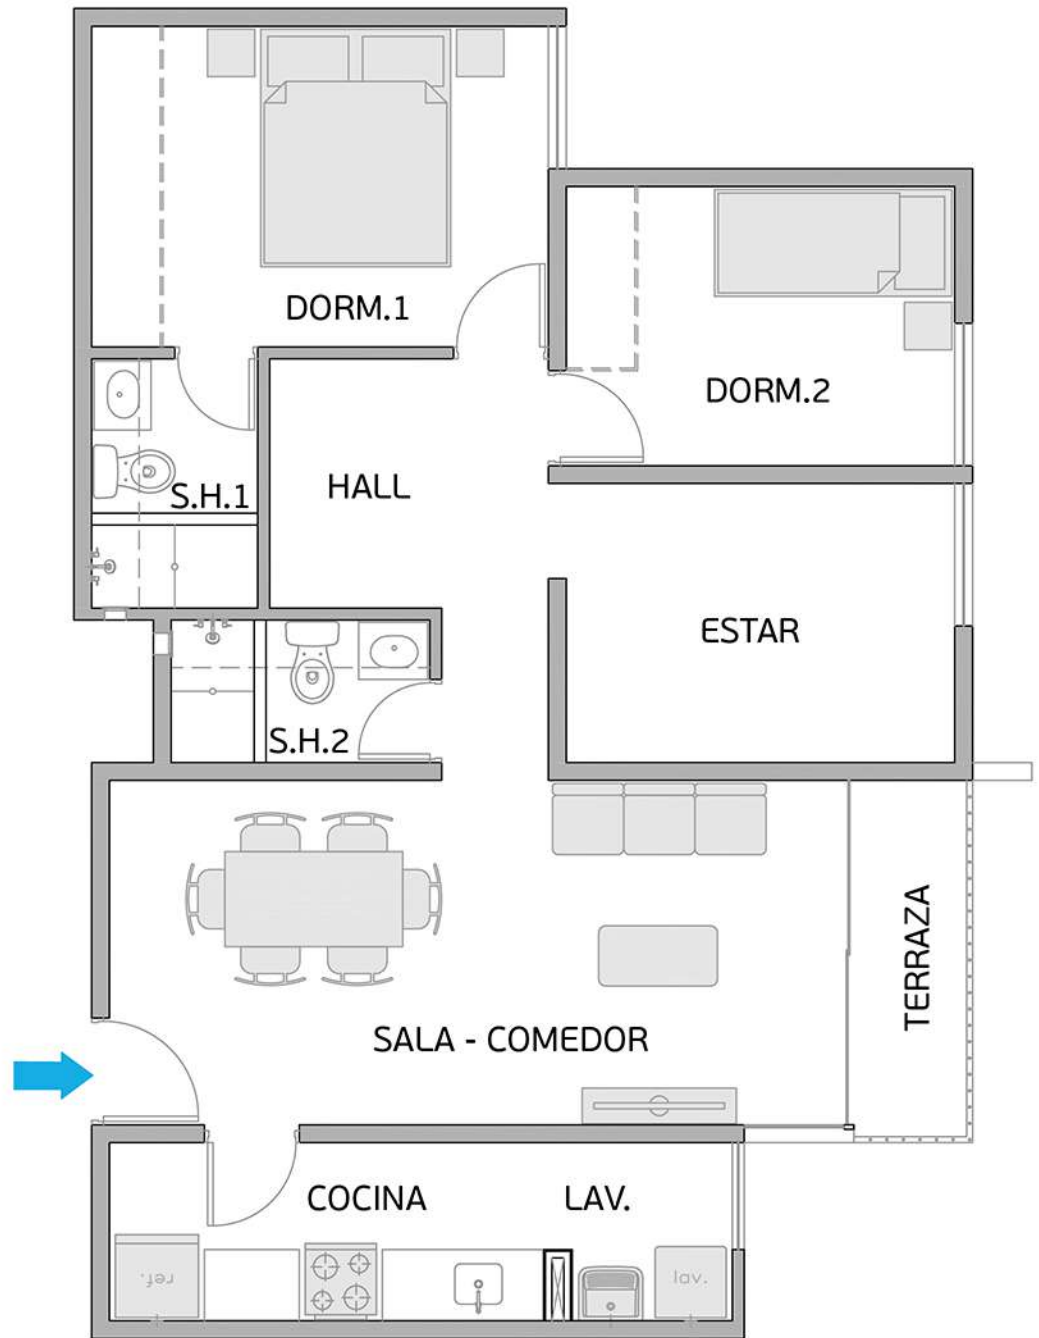

Torre A

Área Techada: 76,03 m² aprox.

PLANO PISO 3 - DPTO. 306

Torre A

Área Techada: 76,61 m² aprox.

PLANO PISO 3 - DPTO. 307

Torre A

Área Techada: 75,24 m² aprox.

PLANO PISO 3 - DPTO. 308

Torre A
Área Techada: 75,47 m² aprox.

PLANO PISO 4 - DPTO. 401

Torre A

Área Techada: 67,40 m² aprox.

PLANO PISO 4 - DPTO. 402

Torre A
Área Techada: 78,29 m² aprox.

PLANO PISO 4 - DPTO. 403

Torre A

Área Techada: 74,96 m² aprox.

PLANO PISO 4 - DPTO. 404

Torre A

Área Techada: 75,16 m² aprox.

PLANO PISO 4 - DPTO. 405

Torre A

Área Techada: 76,03 m² aprox.