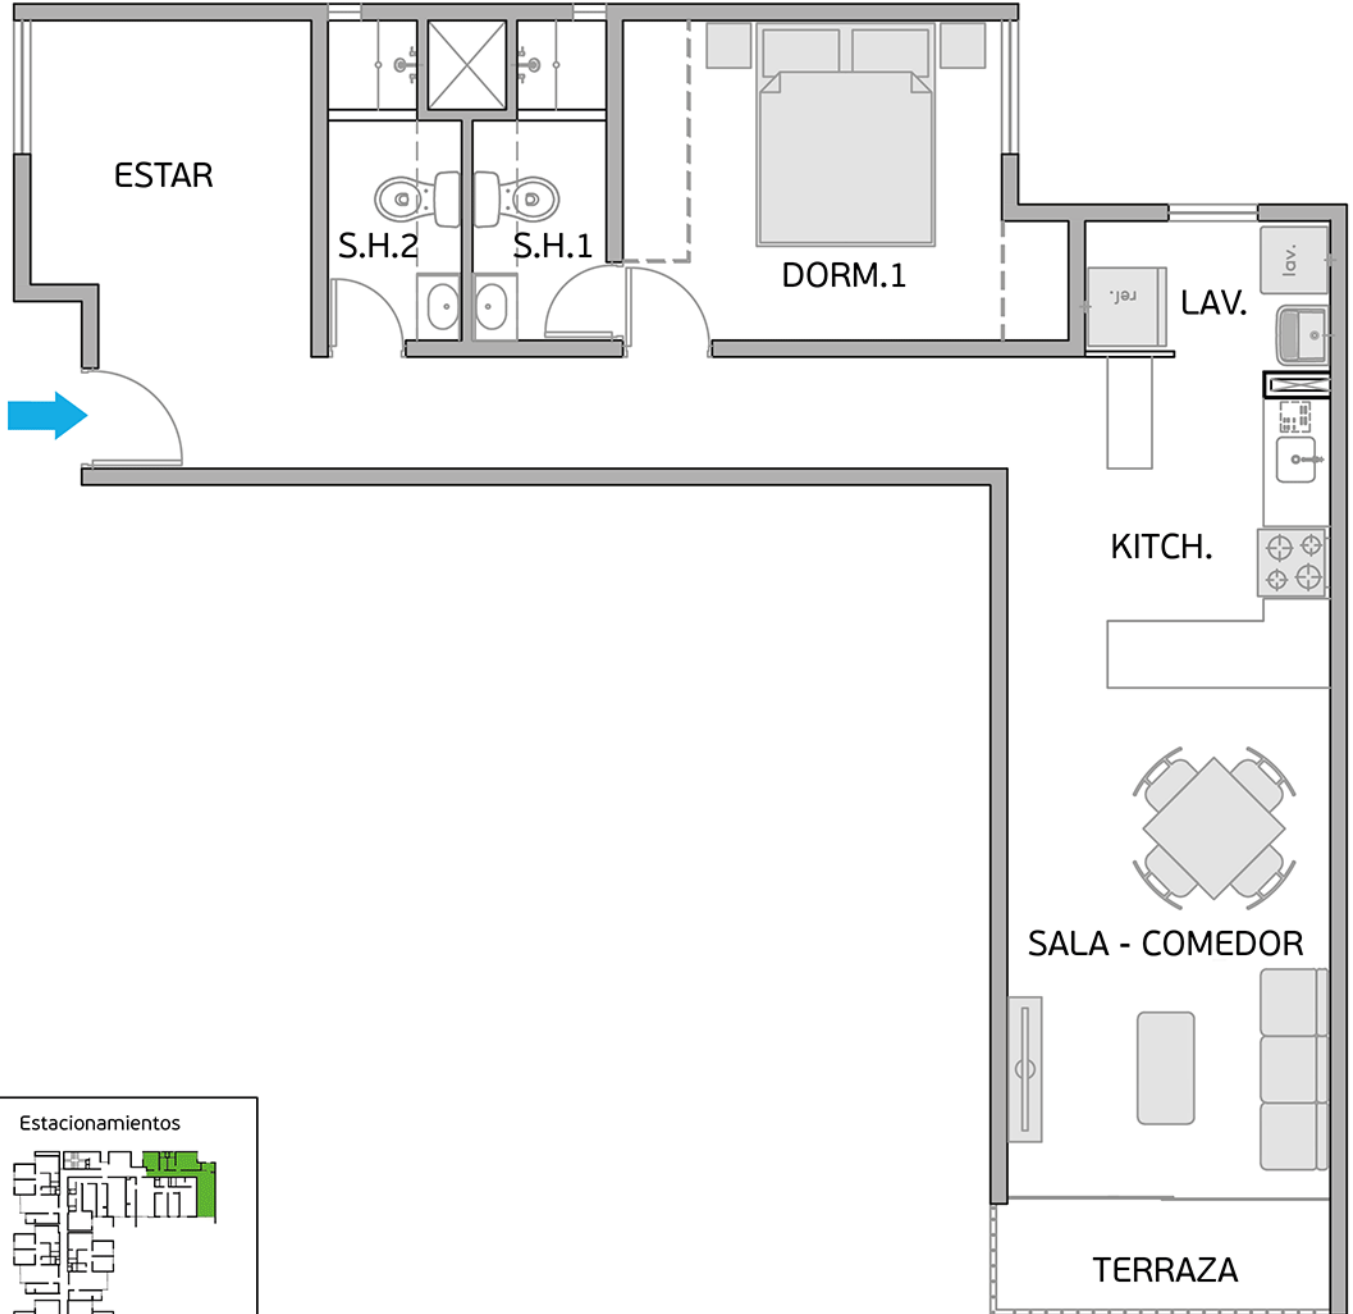

PLANO PISO 7 - DPTO. 707

Torre A

Área Techada: 75,24 m² aprox.

PLANO PISO 7 - DPTO. 708

Torre A
Área Techada: 75,47 m² aprox.

PLANO PISO 8 - DPTO. 801

Torre A

Área Techada: 67,42 m² aprox.

PLANO PISO 8 - DPTO. 802

Torre A

Área Techada: 78,29 m² aprox.

PLANO PISO 8 - DPTO. 803

Torre A

Área Techada: 74,96 m² aprox.

PLANO PISO 8 - DPTO. 804

Torre A