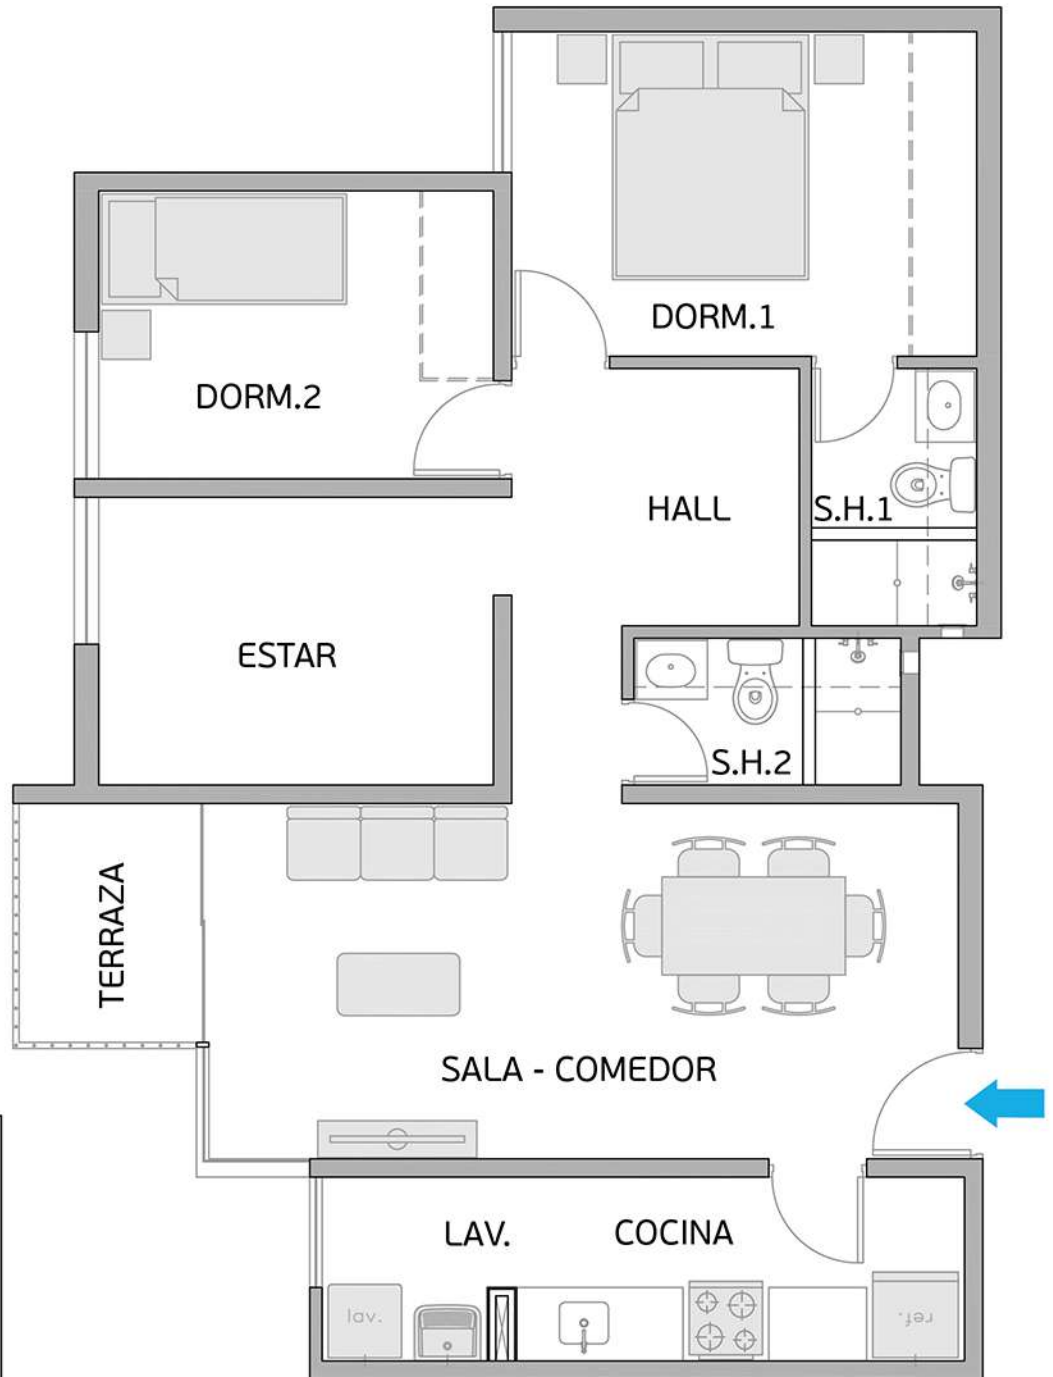

Torre A

Área Techada: 74,96 m² aprox.

PLANO PISO 4 - DPTO. 404

Torre A

Área Techada: 75,16 m² aprox.

PLANO PISO 4 - DPTO. 405

Torre A

Área Techada: 76,03 m² aprox.

PLANO PISO 4 - DPTO. 406

Torre A

Área Techada: 76,61 m² aprox.

PLANO PISO 4 - DPTO. 407

Torre A

Área Techada: 75,21 m² aprox.

PLANO PISO 4 - DPTO. 408

Torre A

Área Techada: 75,47 m² aprox.

PLANO PISO 5 - DPTO. 501

Torre A

Área Techada: 67,40 m² aprox.

PLANO PISO 5 - DPTO. 502

Torre A

Área Techada: 78,29 m² aprox.

PLANO PISO 5 - DPTO. 503