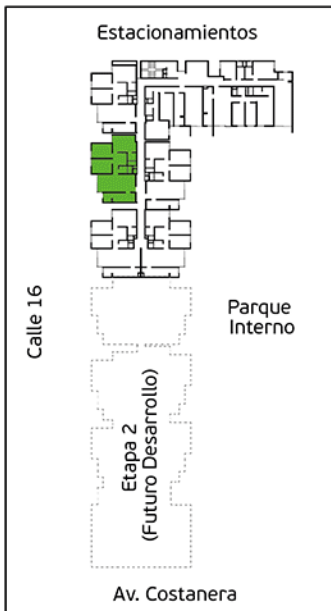

Área Techada: 76,00 m² aprox.

PLANO PISO 14 - DPTO. 1406

Torre A

Área Techada: 76,59 m² aprox.

PLANO PISO 14 - DPTO. 1407

Torre A

Área Techada: 75,21 m² aprox.

PLANO PISO 14 - DPTO. 1408