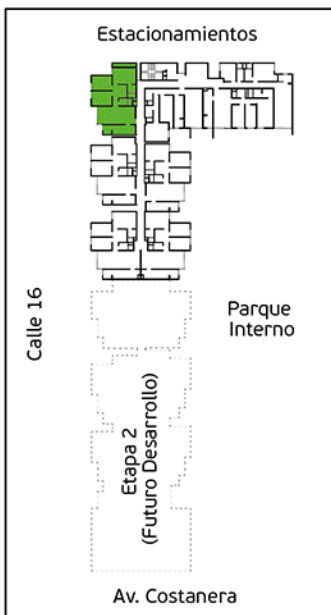

2DO PISO

PLANO PISO 15 - DÚPLEX 1508

Torre A

Área Total: 93,65 m² aprox.

Área sin techar: 31,06 m² aprox.