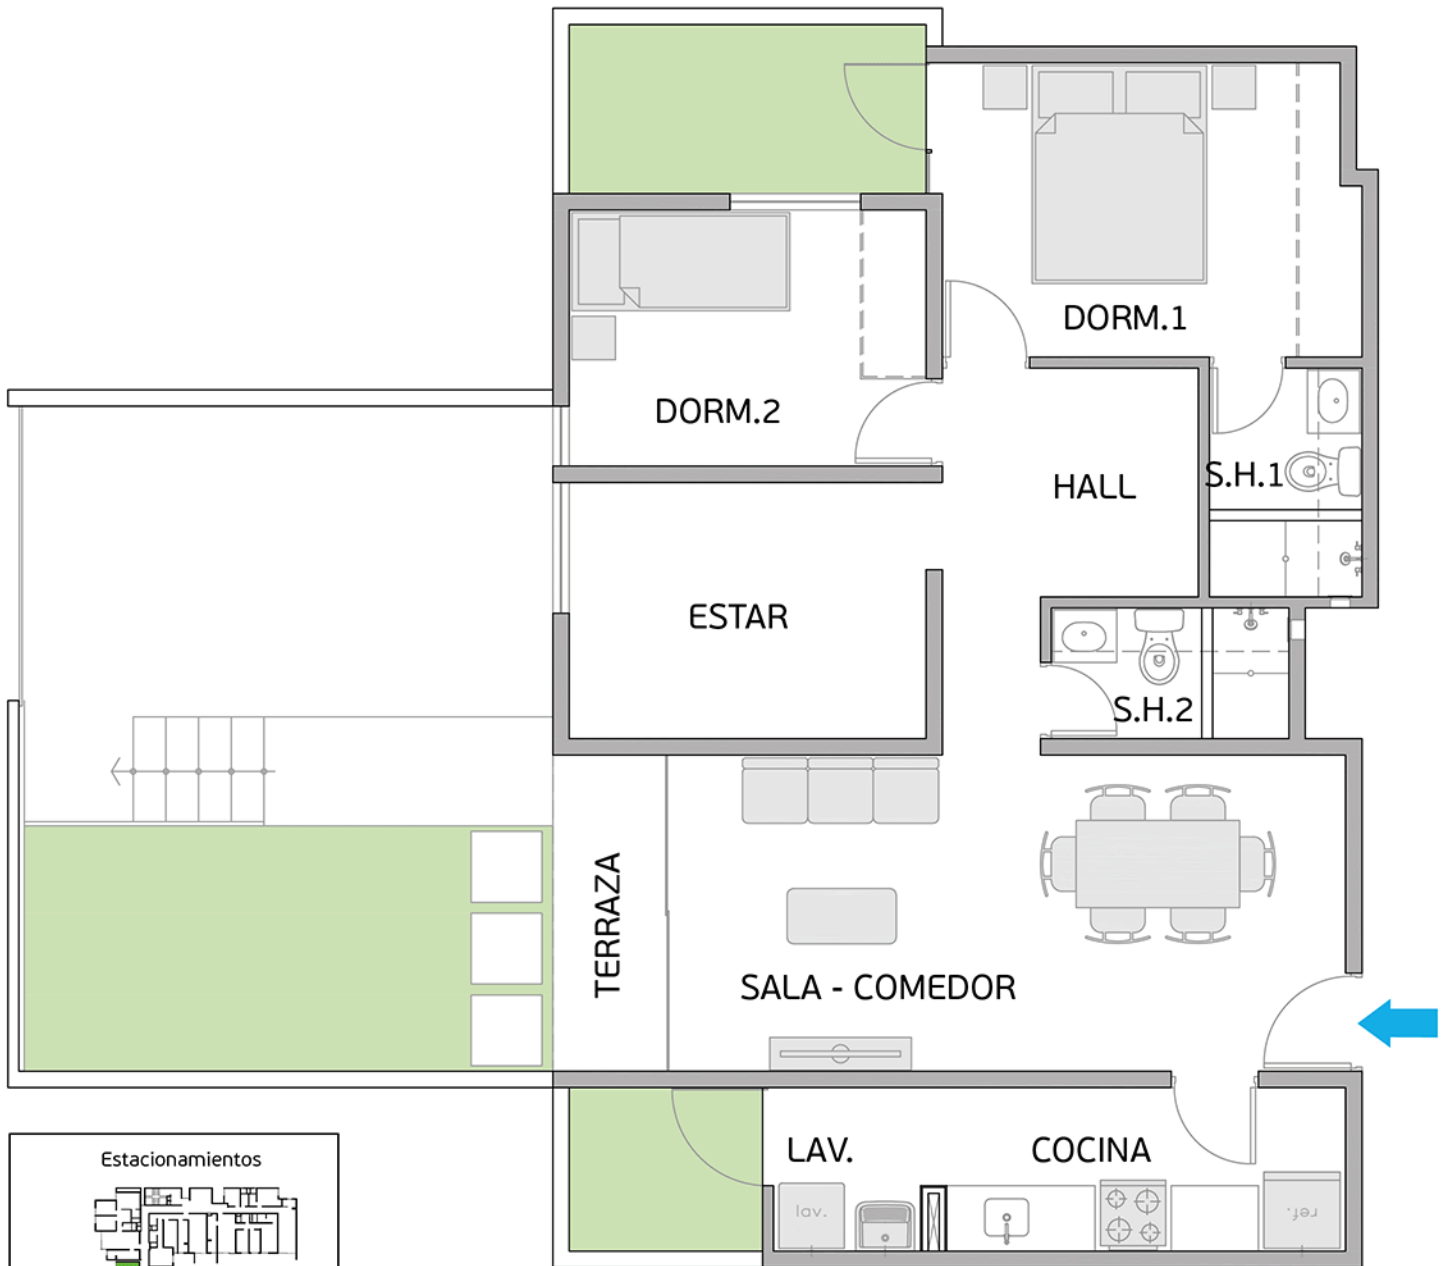

PLANO SEMISOTANO – DPTO S-107

Torre A

Área Total: 76,29 m² aprox.

Área sin techar: 24,41 m² aprox.