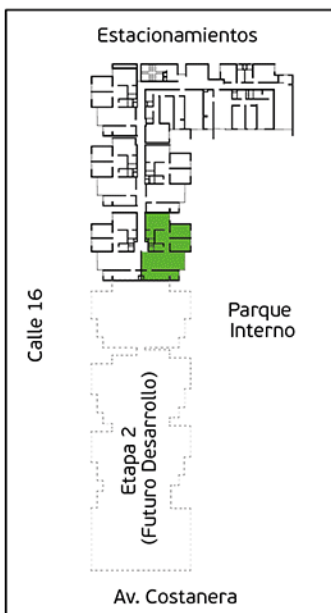

PLANO PISO 9 - DPTO. 905

Torre A

Área Techada: 76,00 m² aprox.