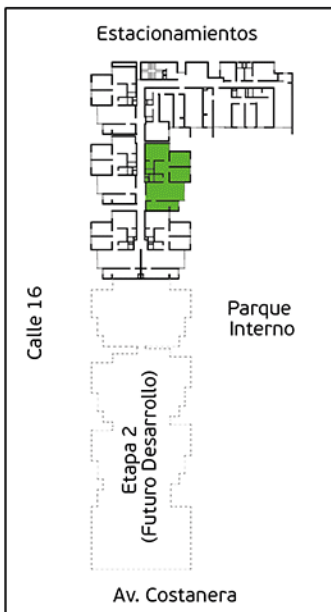

PLANO PISO 9 - DPTO. 902

Torre A

Área Techada: 78,29 m² aprox.

PLANO PISO 9 - DPTO. 903

Torre A

Área Techada: 74,96 m² aprox.

PLANO PISO 9 - DPTO. 904

Torre A