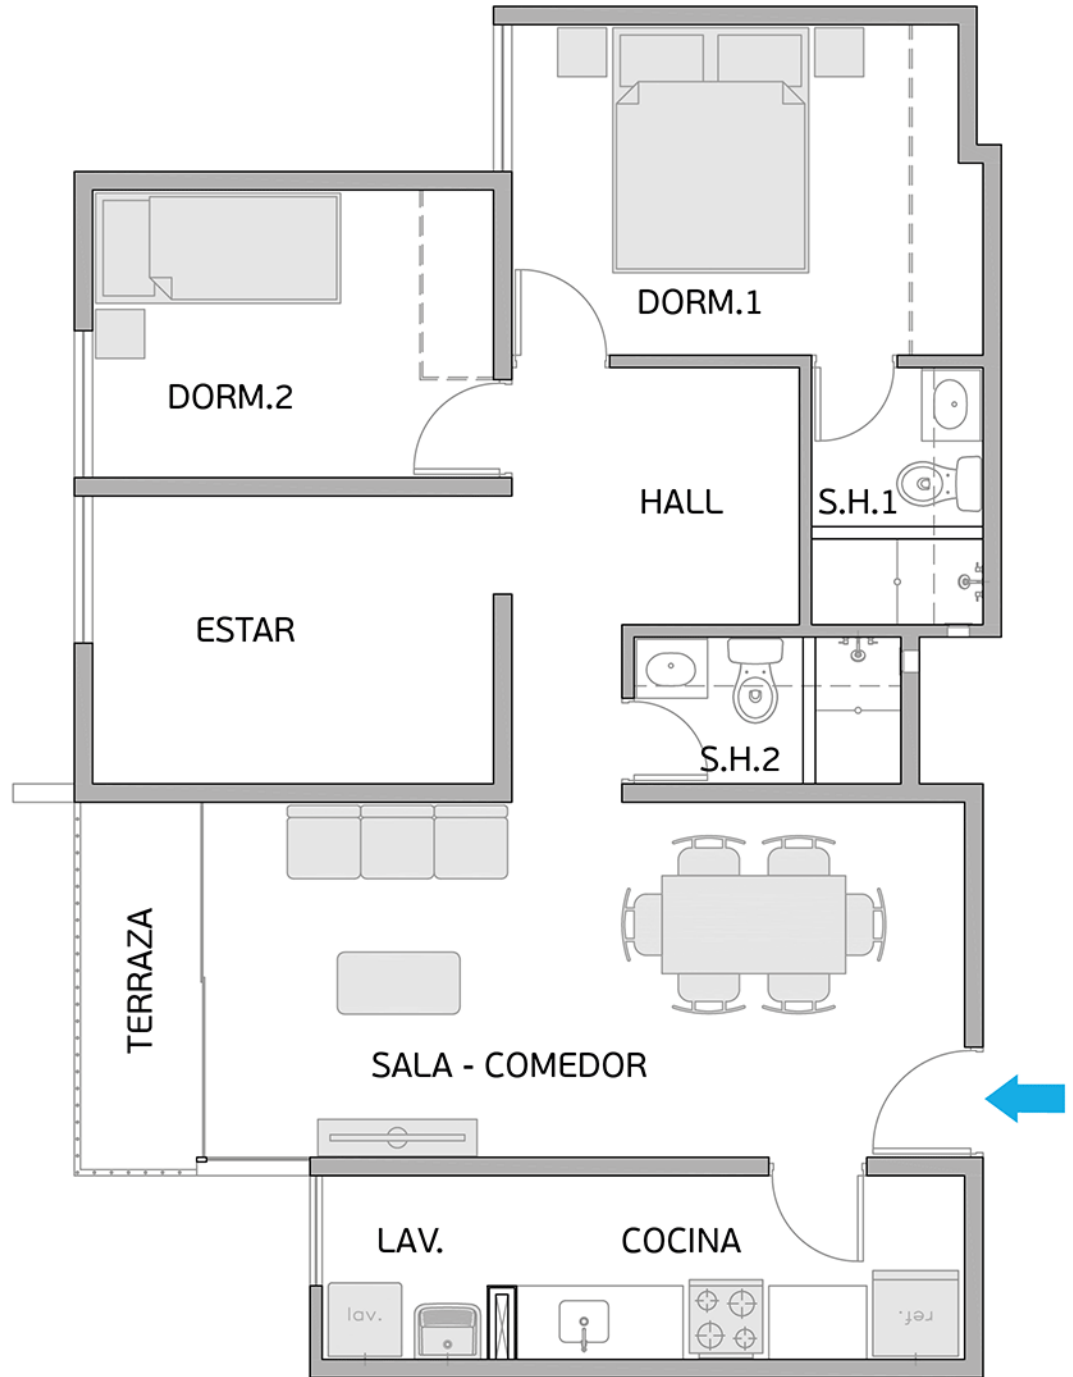

Área Techada: 76,00 m² aprox.

PLANO PISO 14 - DPTO. 1406

Torre A

Área Techada: 76,59 m² aprox.

PLANO PISO 14 - DPTO. 1407

Torre A

Área Techada: 75,21 m² aprox.

PLANO PISO 14 - DPTO. 1408