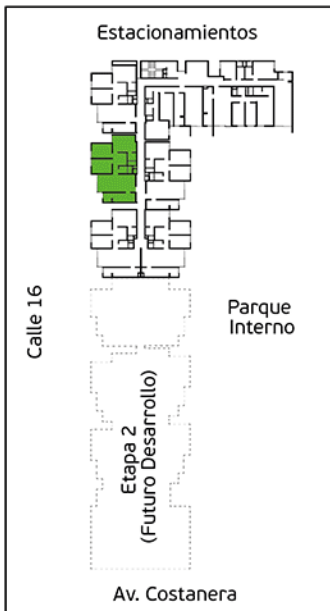

PLANO PISO 13 - DPTO. 1307

Torre A

Área Techada: 74,16 m² aprox.

Área sin techar: 1,08 m² aprox.