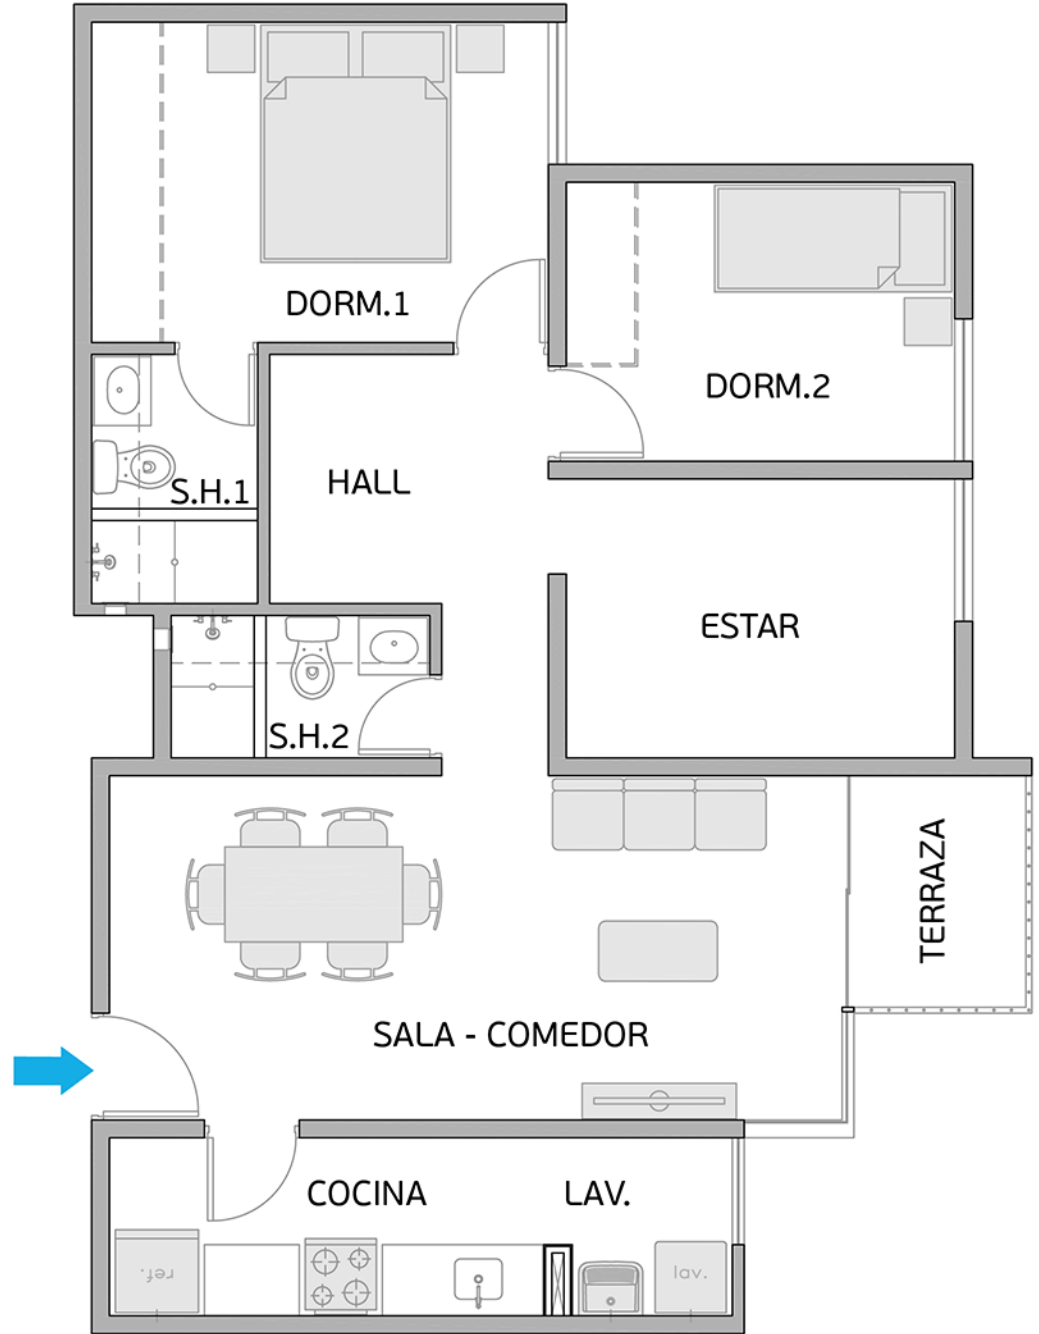

Torre A

Área Techada: 67,42 m² aprox.

PLANO PISO 12 - DPTO. 1202

Torre A

Área Techada: 78,26 m² aprox.

PLANO PISO 12 - DPTO. 1203

Torre A

Área Techada: 74,96 m² aprox.

PLANO PISO 12 - DPTO. 1204

Torre A

Área Techada: 75,19 m² aprox.

PLANO PISO 12 - DPTO. 1205

Torre A

Área Techada: 76,00 m² aprox.

PLANO PISO 12 - DPTO. 1206

Torre A