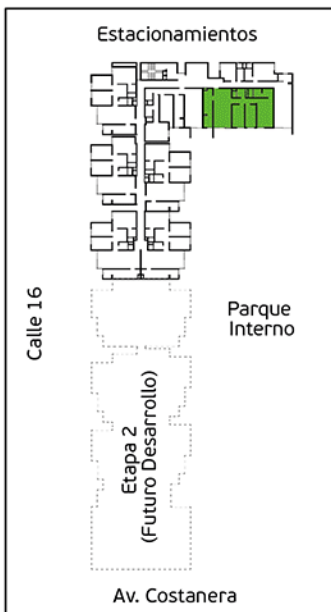

PLANO PISO 7 - DPTO. 707

Torre A

Área Techada: 75,24 m² aprox.

PLANO PISO 7 - DPTO. 708

Torre A
Área Techada: 75,47 m² aprox.

PLANO PISO 8 - DPTO. 801

Torre A

Área Techada: 67,42 m² aprox.

PLANO PISO 8 - DPTO. 802

Torre A

Área Techada: 78,29 m² aprox.

PLANO PISO 8 - DPTO. 803

Torre A

Área Techada: 74,96 m² aprox.

PLANO PISO 8 - DPTO. 804

Torre A