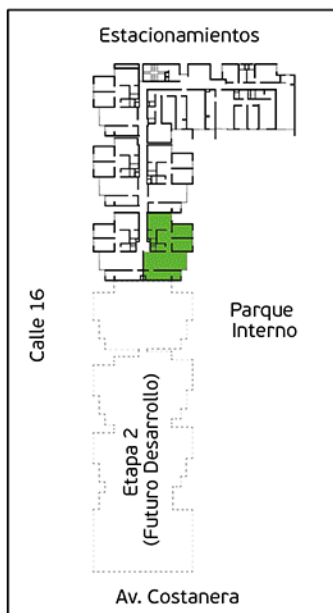

PLANO PISO 13 - DPTO. 1305

Torre A

Área Techada: 76,00 m² aprox.